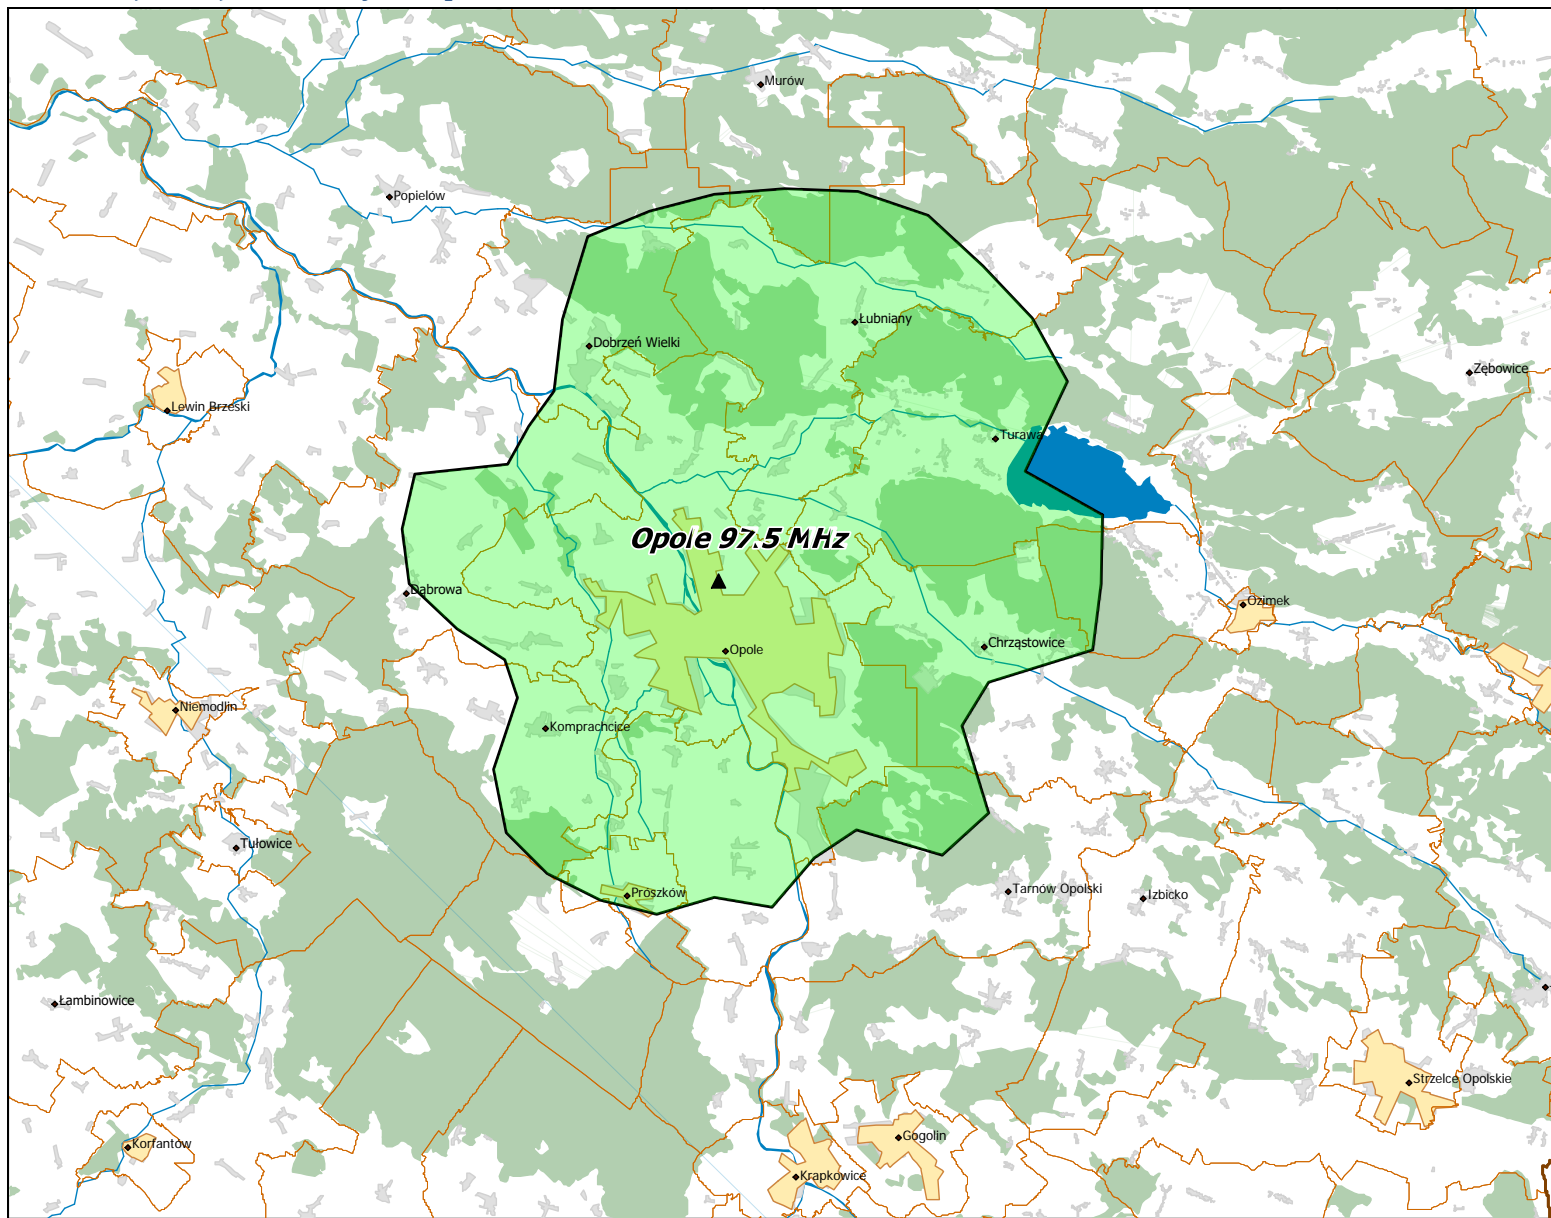

Lokalizacja stacji nadawczych: Opole 97,5 MHz.