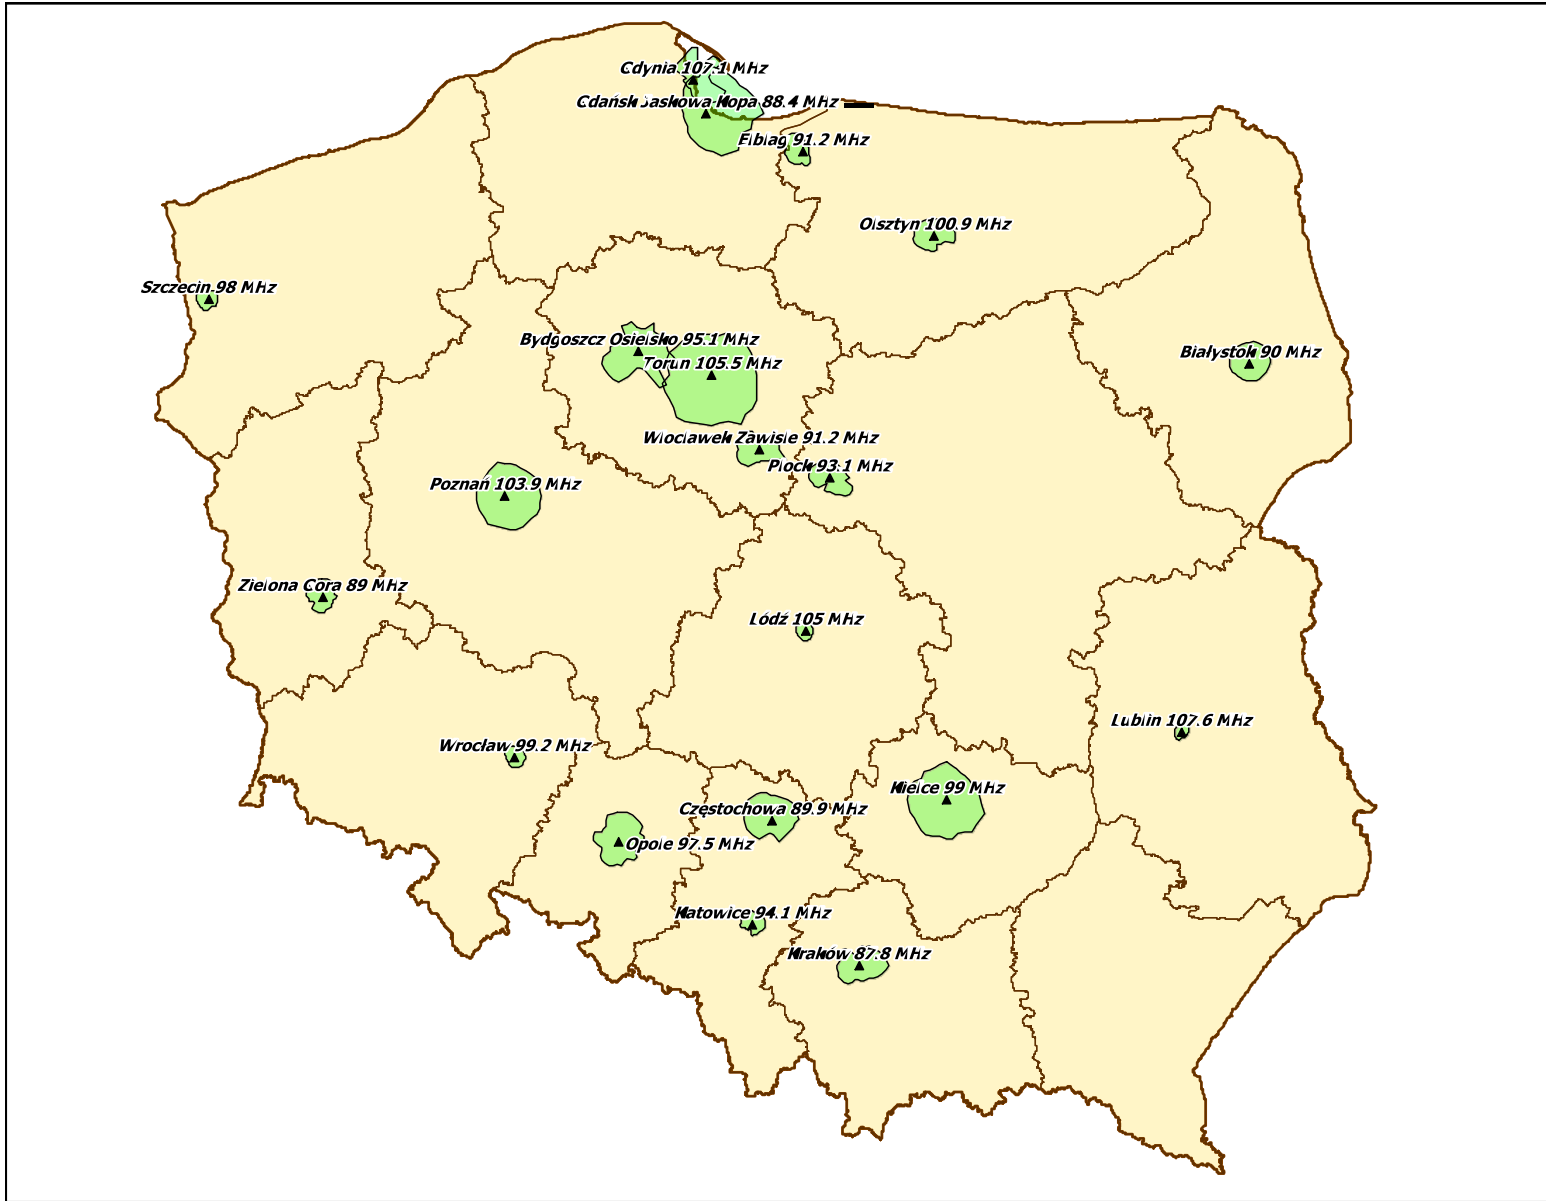

# Opera FM Sp. z o.o. - „RMF CLASSIC”.

Koncesja nr 354/K/2018-R

Warszawa, dnia 25.05.2020 r.

Mapy zasięgów stacji nadawczych spółki Opera FM Sp. z o. o. określone programem komputerowym zgodnie z parametrami technicznymi podanymi w Koncesji Nr 354/K/2018-R.

## Spis map

Opera FM Sp. z o. o. – „RMF CLASSIC”, Konk. nr 354/K /2018-R z dn. 5 listopada 2018 r. ....	3
Lokalizacja stacji nadawczych: Gdańsk Jaśkowa Kopa 88,4 MHz; Gdynia 107,1 MHz i Elbląg 91,2 MHz. ....	4
Lokalizacja stacji nadawczych: Olsztyn 100,9 MHz. ....	5
Lokalizacja stacji nadawczych: Białystok 90,0 MHz. ....	6
Lokalizacja stacji nadawczych: Szczecin 98,0 MHz. ....	7
Lokalizacja stacji nadawczych: Bydgoszcz Osielsko 95,1 MHz, Toruń 105,5 MHz, Włocławek Zawisze 91,2 MHz, Płock 93,1 MHz. ....	8
Lokalizacja stacji nadawczych: Poznań 103,9 MHz. ....	9
Lokalizacja stacji nadawczych: Zielona Góra 89,0 MHz. ....	10
Lokalizacja stacji nadawczych: Łódź 105,0 MHz. ....	11
Lokalizacja stacji nadawczych: Lublin 107,6 MHz. ....	12
Lokalizacja stacji nadawczych: Wrocław 99,2 MHz. ....	13
Lokalizacja stacji nadawczych: Opole 97,5 MHz. ....	14
Lokalizacja stacji nadawczych: Częstochowa 89,9 MHz. ....	15
Lokalizacja stacji nadawczych: Kielce 99,0 MHz. ....	16
Lokalizacja stacji nadawczych: Katowice 94,1 MHz. ....	17
Lokalizacja stacji nadawczych: Kraków 87,8 MHz. ....	18

Lokalizacja stacji nadawczych: Gdańsk Jaśkowa Kopa 88,4 MHz; Gdynia 107,1 MHz i Elbląg 91,2 MHz.

Departament Regulacji Biura KRRiT

Warszawa, dn. 25-05-2020 r.

## Lokalizacja stacji nadawczych: Białystok 90,0 MHz.

Lokalizacja stacji nadawczych: Szczecin 98,0 MHz.

Lokalizacja stacji nadawczych: Bydgoszcz Osielsko 95,1 MHz, Toruń 105,5 MHz, Włocławek Zawisłe 91,2 MHz, Płock 93,1 MHz.