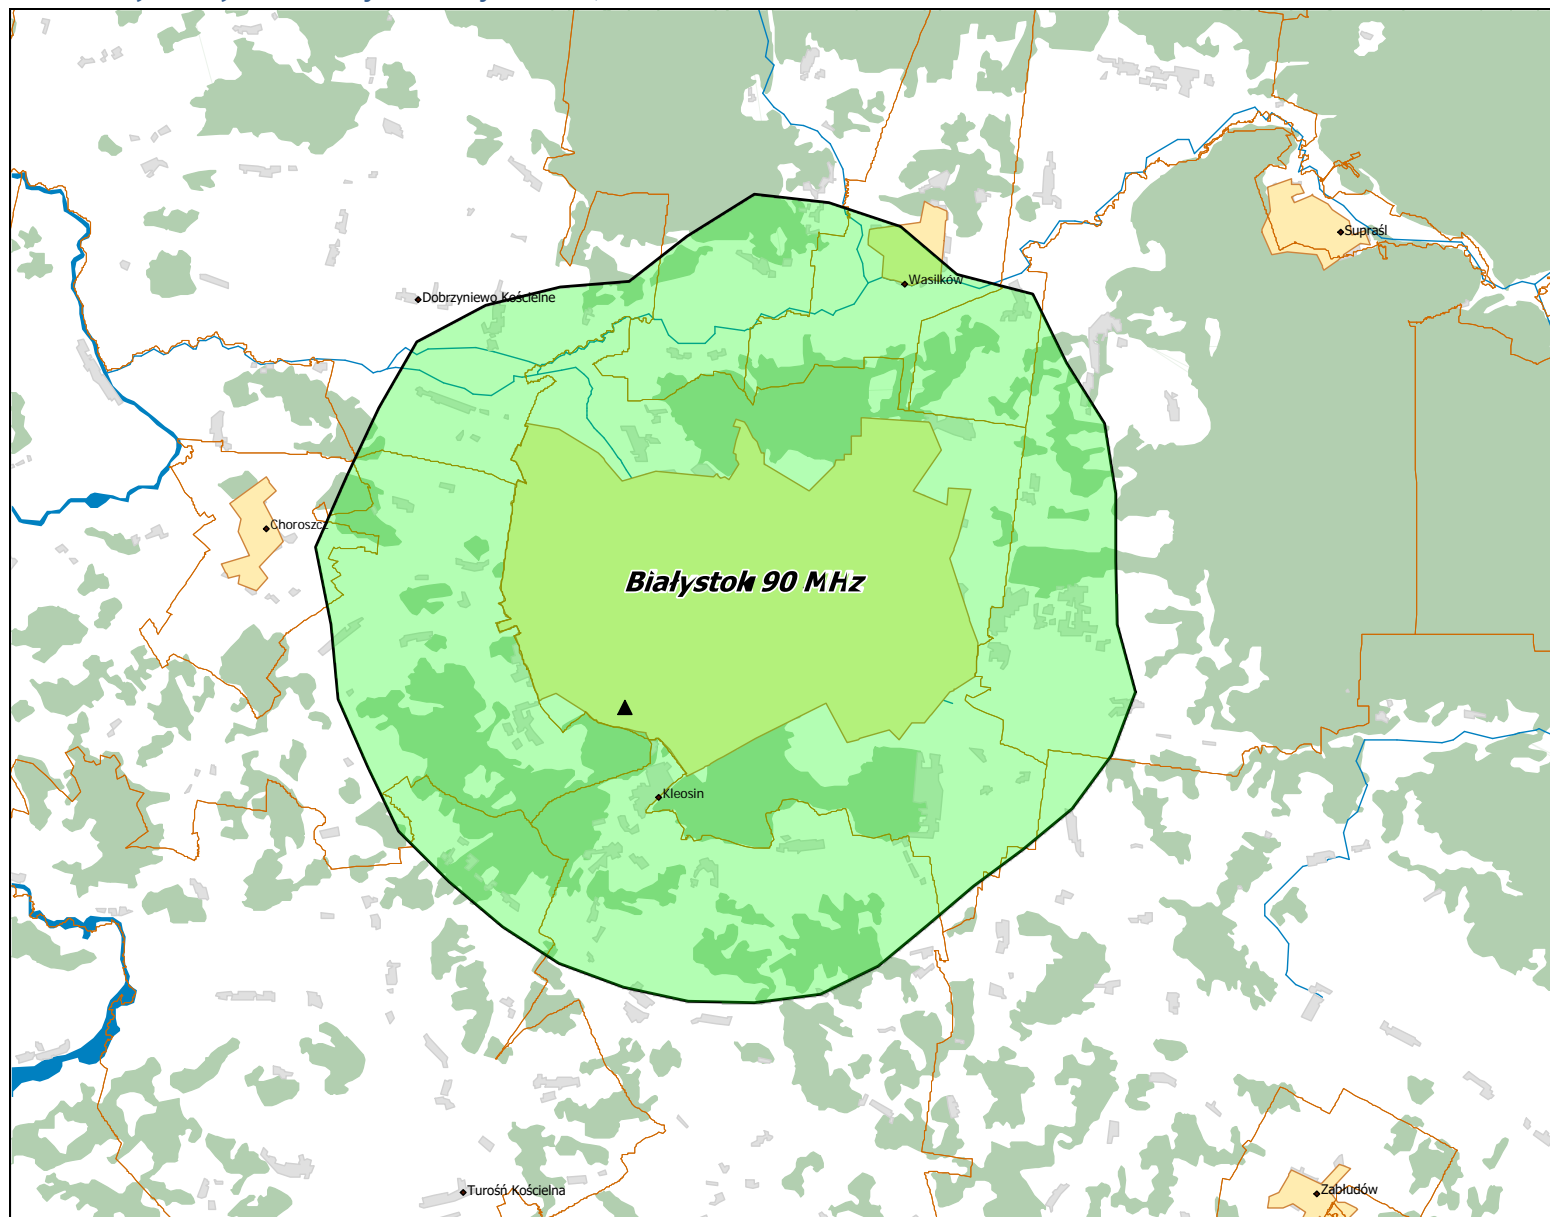

## Spis map

Opera FM Sp. z o. o. – „RMF CLASSIC”, Konk. nr 354/K /2018-R z dn. 5 listopada 2018 r. ....	3
Lokalizacja stacji nadawczych: Gdańsk Jaśkowa Kopa 88,4 MHz; Gdynia 107,1 MHz i Elbląg 91,2 MHz. ....	4
Lokalizacja stacji nadawczych: Olsztyn 100,9 MHz. ....	5
Lokalizacja stacji nadawczych: Białystok 90,0 MHz. ....	6
Lokalizacja stacji nadawczych: Szczecin 98,0 MHz. ....	7
Lokalizacja stacji nadawczych: Bydgoszcz Osielsko 95,1 MHz, Toruń 105,5 MHz, Włocławek Zawisze 91,2 MHz, Płock 93,1 MHz. ....	8
Lokalizacja stacji nadawczych: Poznań 103,9 MHz. ....	9
Lokalizacja stacji nadawczych: Zielona Góra 89,0 MHz. ....	10
Lokalizacja stacji nadawczych: Łódź 105,0 MHz. ....	11
Lokalizacja stacji nadawczych: Lublin 107,6 MHz. ....	12
Lokalizacja stacji nadawczych: Wrocław 99,2 MHz. ....	13
Lokalizacja stacji nadawczych: Opole 97,5 MHz. ....	14
Lokalizacja stacji nadawczych: Częstochowa 89,9 MHz. ....	15
Lokalizacja stacji nadawczych: Kielce 99,0 MHz. ....	16
Lokalizacja stacji nadawczych: Katowice 94,1 MHz. ....	17
Lokalizacja stacji nadawczych: Kraków 87,8 MHz. ....	18

Lokalizacja stacji nadawczych: Gdańsk Jaśkowa Kopa 88,4 MHz; Gdynia 107,1 MHz i Elbląg 91,2 MHz.

Departament Regulacji Biura KRRiT

Warszawa, dn. 25-05-2020 r.

## Lokalizacja stacji nadawczych: Białystok 90,0 MHz.

Lokalizacja stacji nadawczych: Szczecin 98,0 MHz.

Lokalizacja stacji nadawczych: Bydgoszcz Osielsko 95,1 MHz, Toruń 105,5 MHz, Włocławek Zawisłe 91,2 MHz, Płock 93,1 MHz.