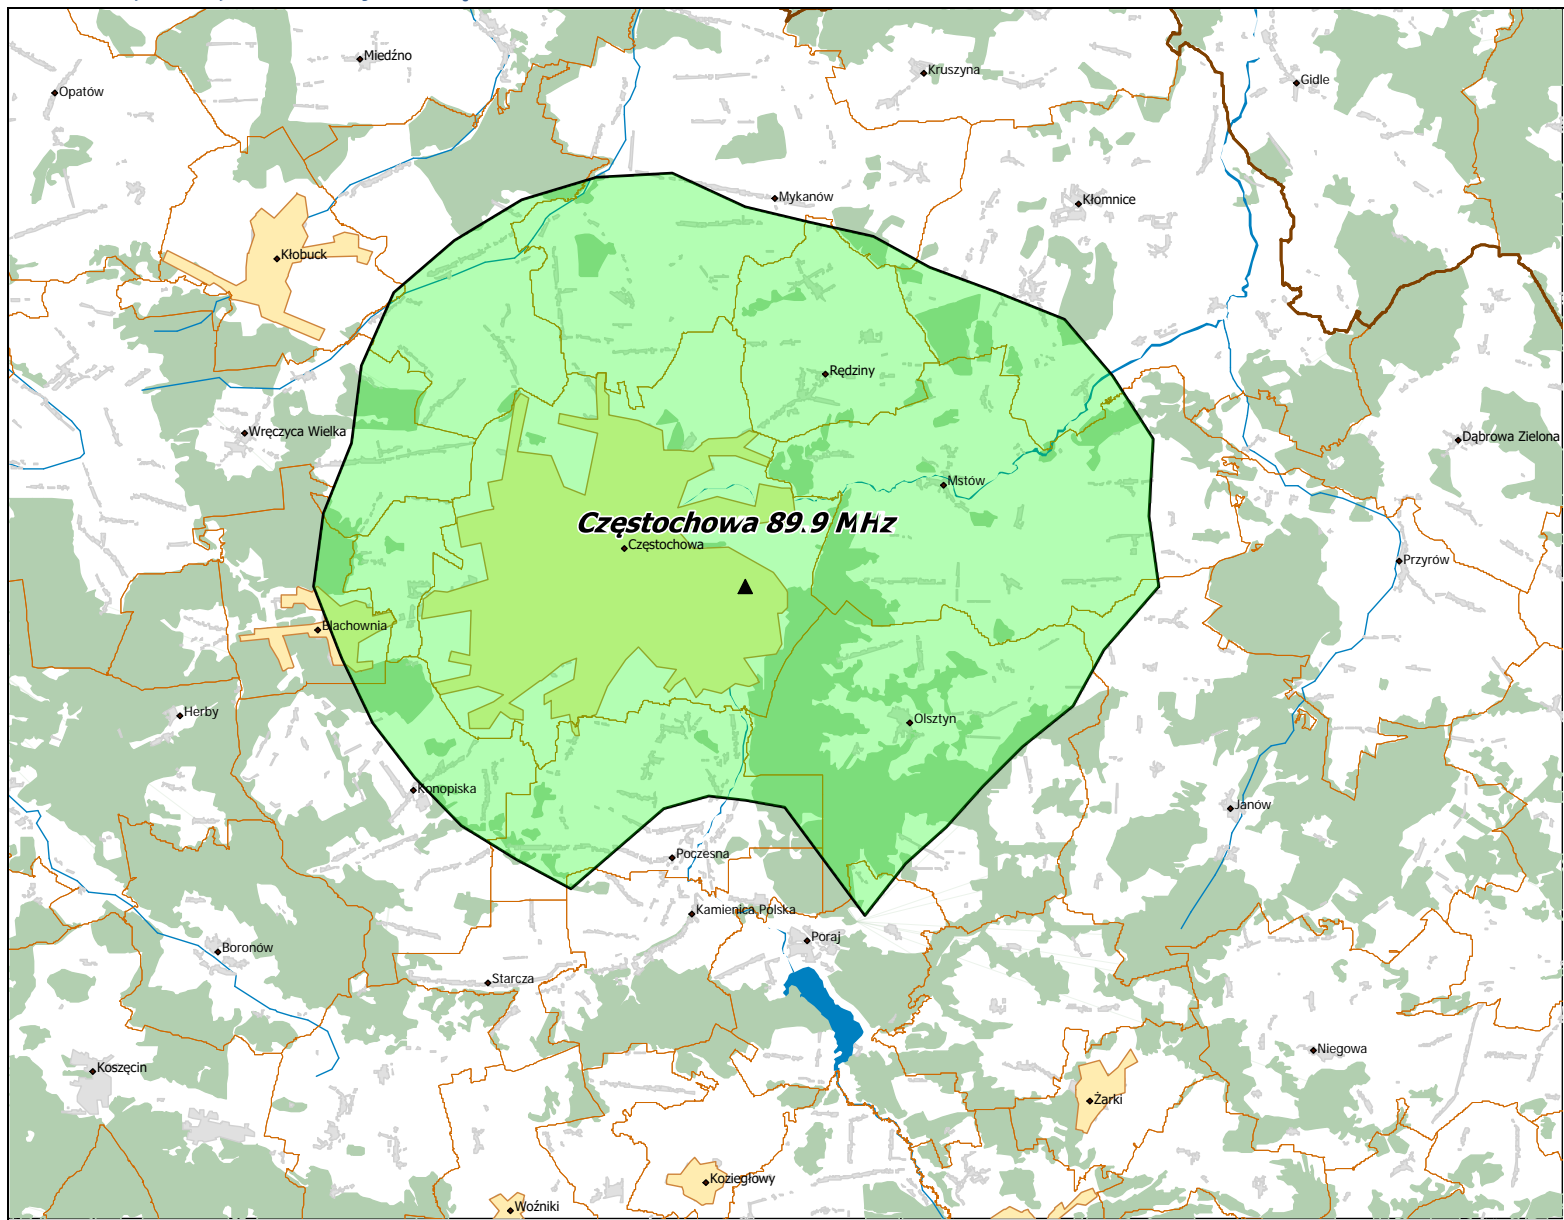

Lokalizacja stacji nadawczych: Częstochowa 89,9 MHz.