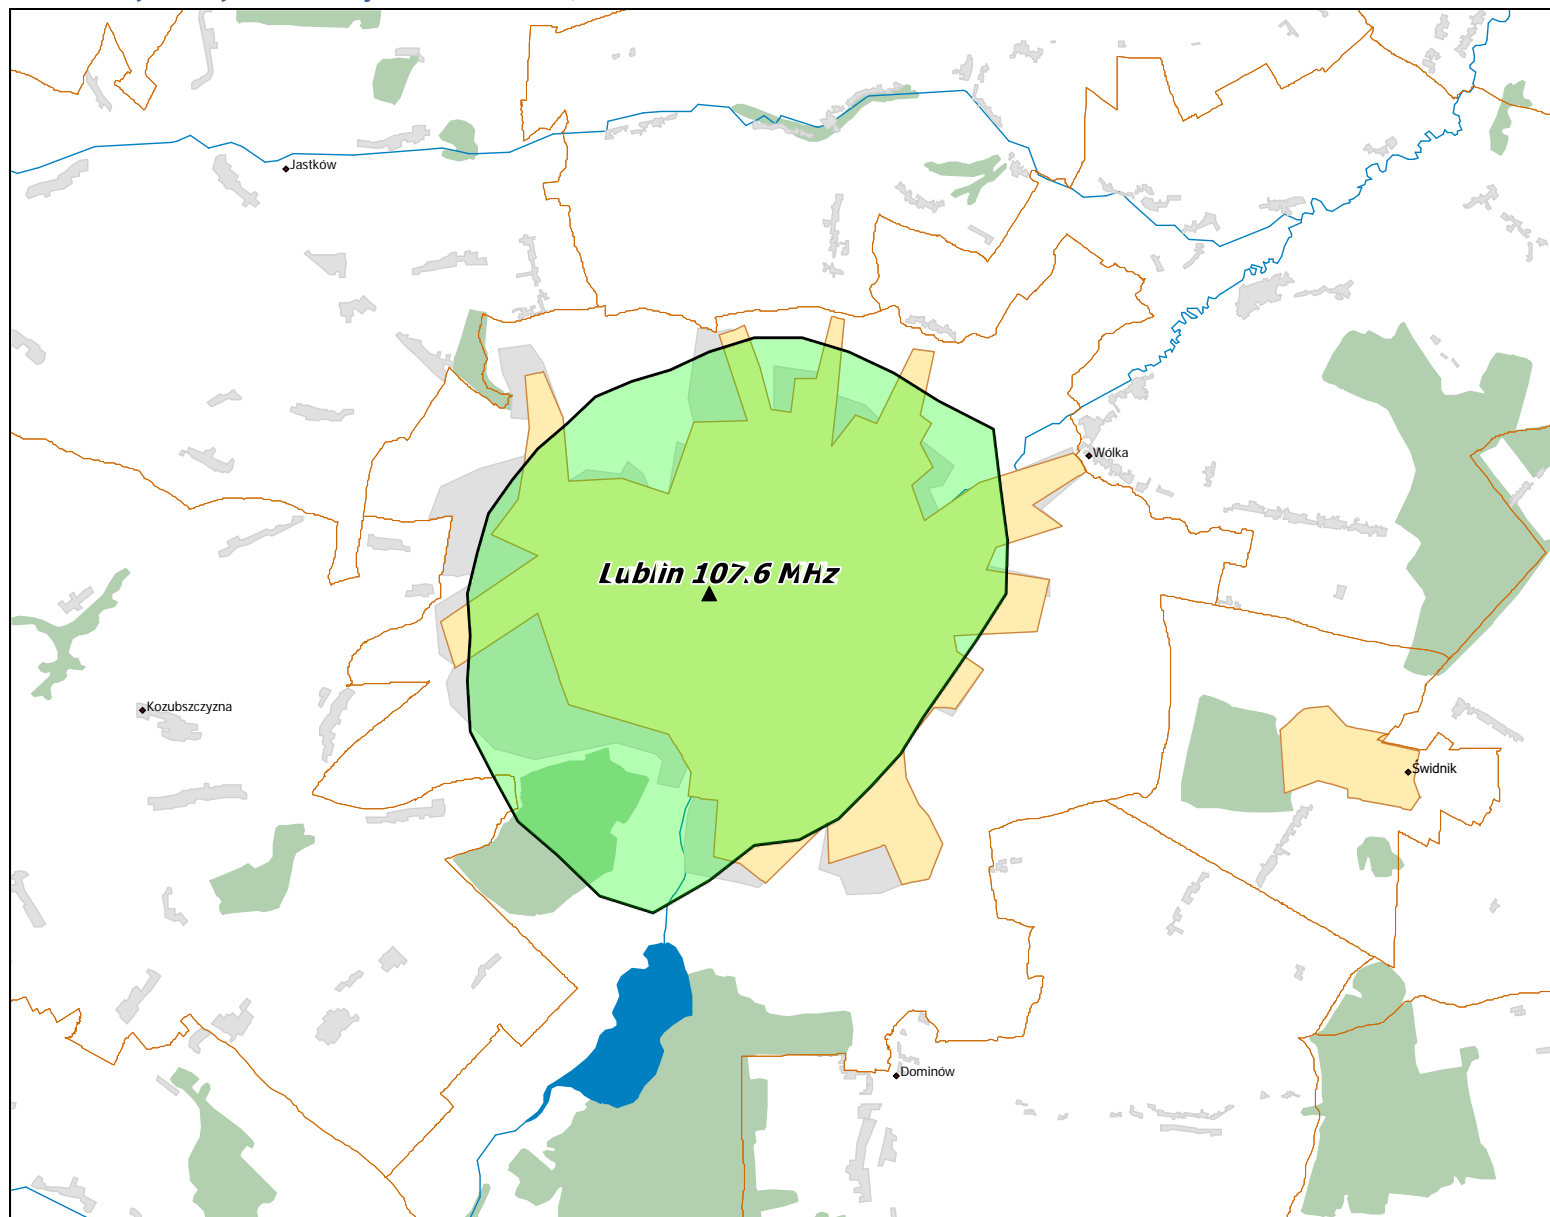

Lokalizacja stacji nadawczych: Lublin 107,6 MHz.