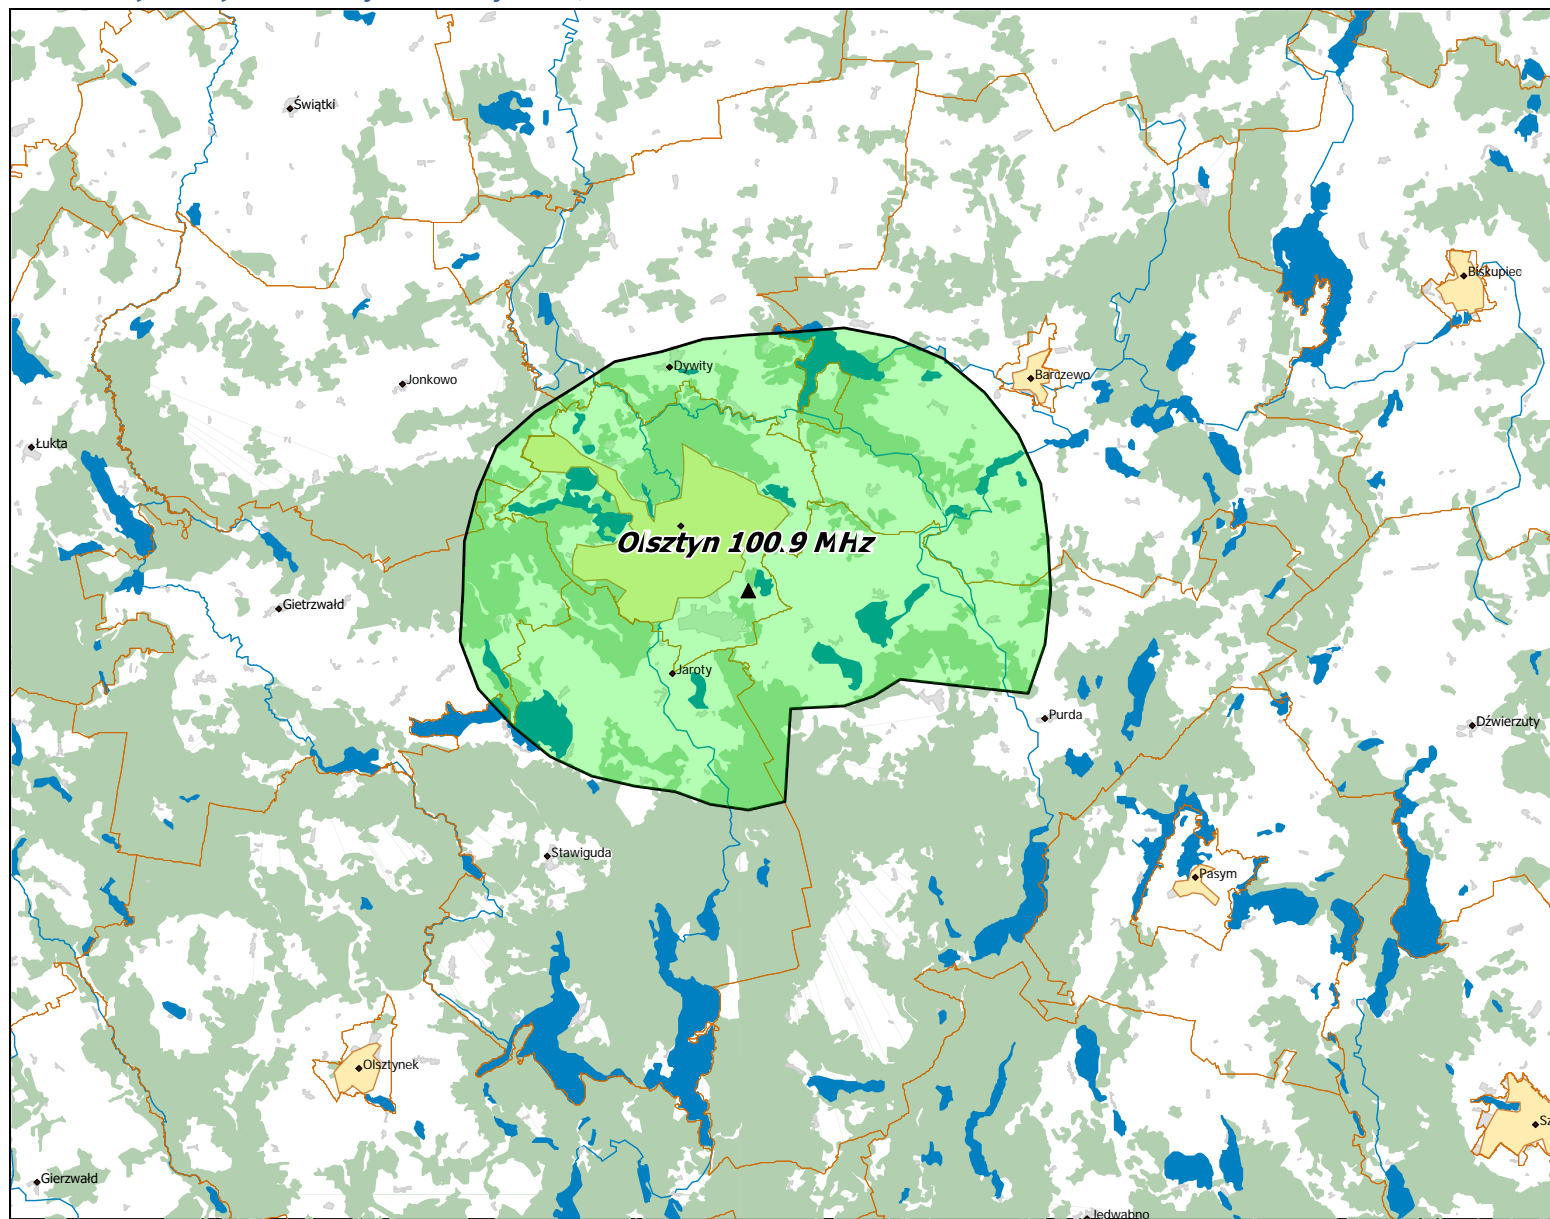

Lokalizacja stacji nadawczych: Olsztyn 100,9 MHz.

Departament Regulacji Biura KRRiT

Warszawa, dn. 25-05-2020 r.