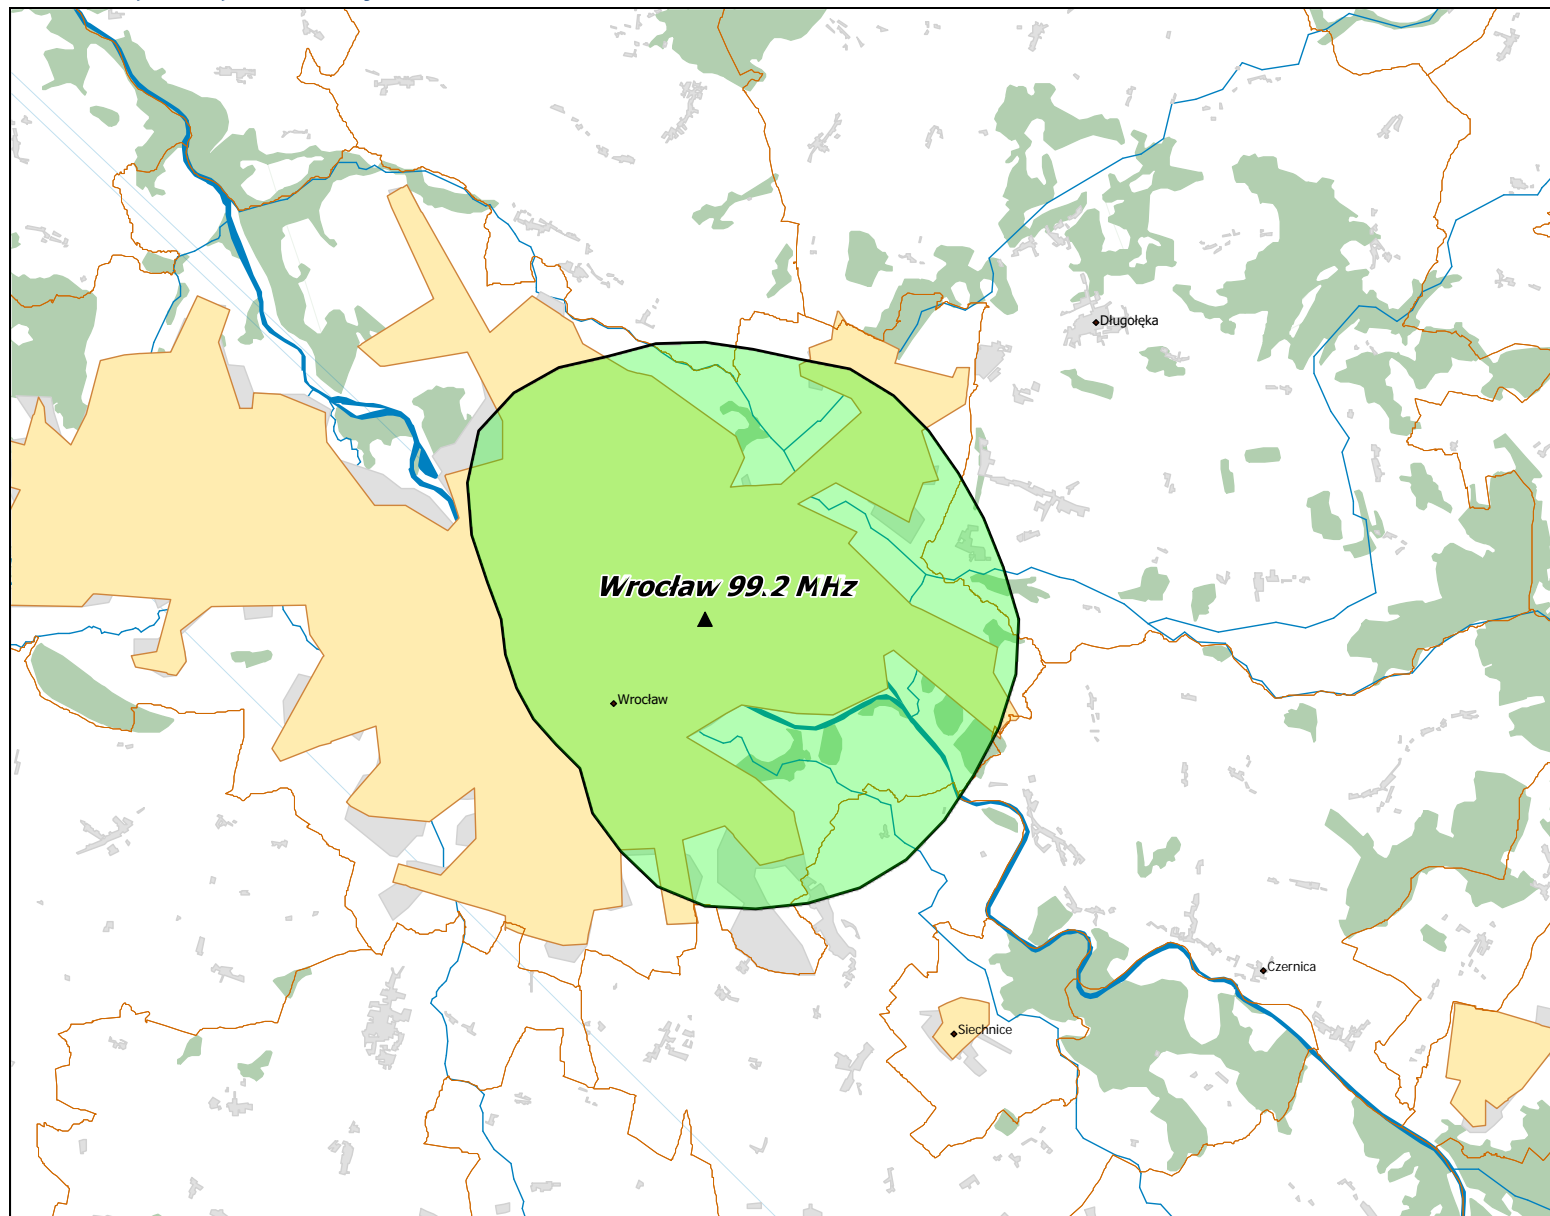

## Lokalizacja stacji nadawczych: Zielona Góra 89,0 MHz.

## Lokalizacja stacji nadawczych: Łódź 105,0 MHz.

## Lokalizacja stacji nadawczych: Lublin 107,6 MHz.

Lokalizacja stacji nadawczych: Wrocław 99,2 MHz.