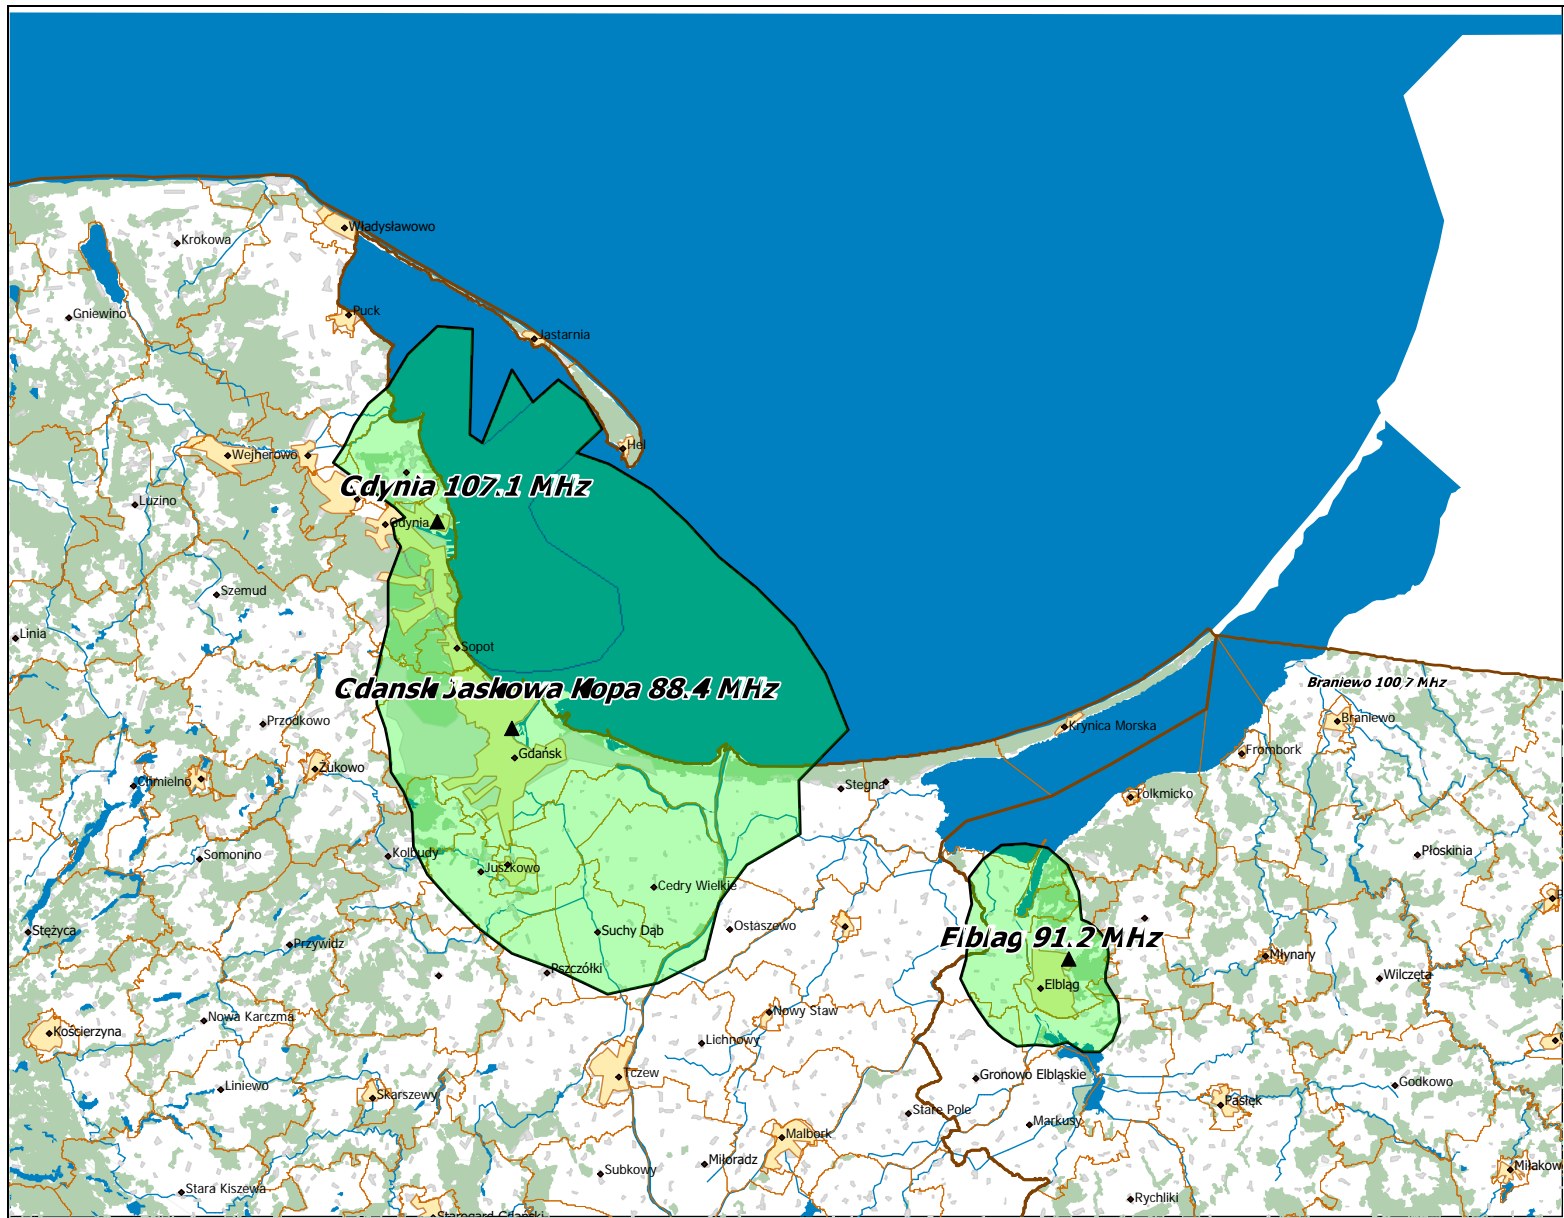

# Opera FM Sp. z o.o. - „RMF CLASSIC”.

Koncesja nr 354/K/2018-R

Warszawa, dnia 25.05.2020 r.

Mapy zasięgów stacji nadawczych spółki Opera FM Sp. z o. o. określone programem komputerowym zgodnie z parametrami technicznymi podanymi w Koncesji Nr 354/K/2018-R.

## Spis map

Opera FM Sp. z o. o. – „RMF CLASSIC”, Konk. nr 354/K /2018-R z dn. 5 listopada 2018 r. ....	3
Lokalizacja stacji nadawczych: Gdańsk Jaśkowa Kopa 88,4 MHz; Gdynia 107,1 MHz i Elbląg 91,2 MHz. ....	4
Lokalizacja stacji nadawczych: Olsztyn 100,9 MHz. ....	5
Lokalizacja stacji nadawczych: Białystok 90,0 MHz. ....	6
Lokalizacja stacji nadawczych: Szczecin 98,0 MHz. ....	7
Lokalizacja stacji nadawczych: Bydgoszcz Osielsko 95,1 MHz, Toruń 105,5 MHz, Włocławek Zawisze 91,2 MHz, Płock 93,1 MHz. ....	8
Lokalizacja stacji nadawczych: Poznań 103,9 MHz. ....	9
Lokalizacja stacji nadawczych: Zielona Góra 89,0 MHz. ....	10
Lokalizacja stacji nadawczych: Łódź 105,0 MHz. ....	11
Lokalizacja stacji nadawczych: Lublin 107,6 MHz. ....	12
Lokalizacja stacji nadawczych: Wrocław 99,2 MHz. ....	13
Lokalizacja stacji nadawczych: Opole 97,5 MHz. ....	14
Lokalizacja stacji nadawczych: Częstochowa 89,9 MHz. ....	15
Lokalizacja stacji nadawczych: Kielce 99,0 MHz. ....	16
Lokalizacja stacji nadawczych: Katowice 94,1 MHz. ....	17
Lokalizacja stacji nadawczych: Kraków 87,8 MHz. ....	18

Lokalizacja stacji nadawczych: Gdańsk Jaśkowa Kopa 88,4 MHz; Gdynia 107,1 MHz i Elbląg 91,2 MHz.

Departament Regulacji Biura KRRiT

Warszawa, dn. 25-05-2020 r.

## Lokalizacja stacji nadawczych: Białystok 90,0 MHz.

Lokalizacja stacji nadawczych: Szczecin 98,0 MHz.

Lokalizacja stacji nadawczych: Bydgoszcz Osielsko 95,1 MHz, Toruń 105,5 MHz, Włocławek Zawisłe 91,2 MHz, Płock 93,1 MHz.