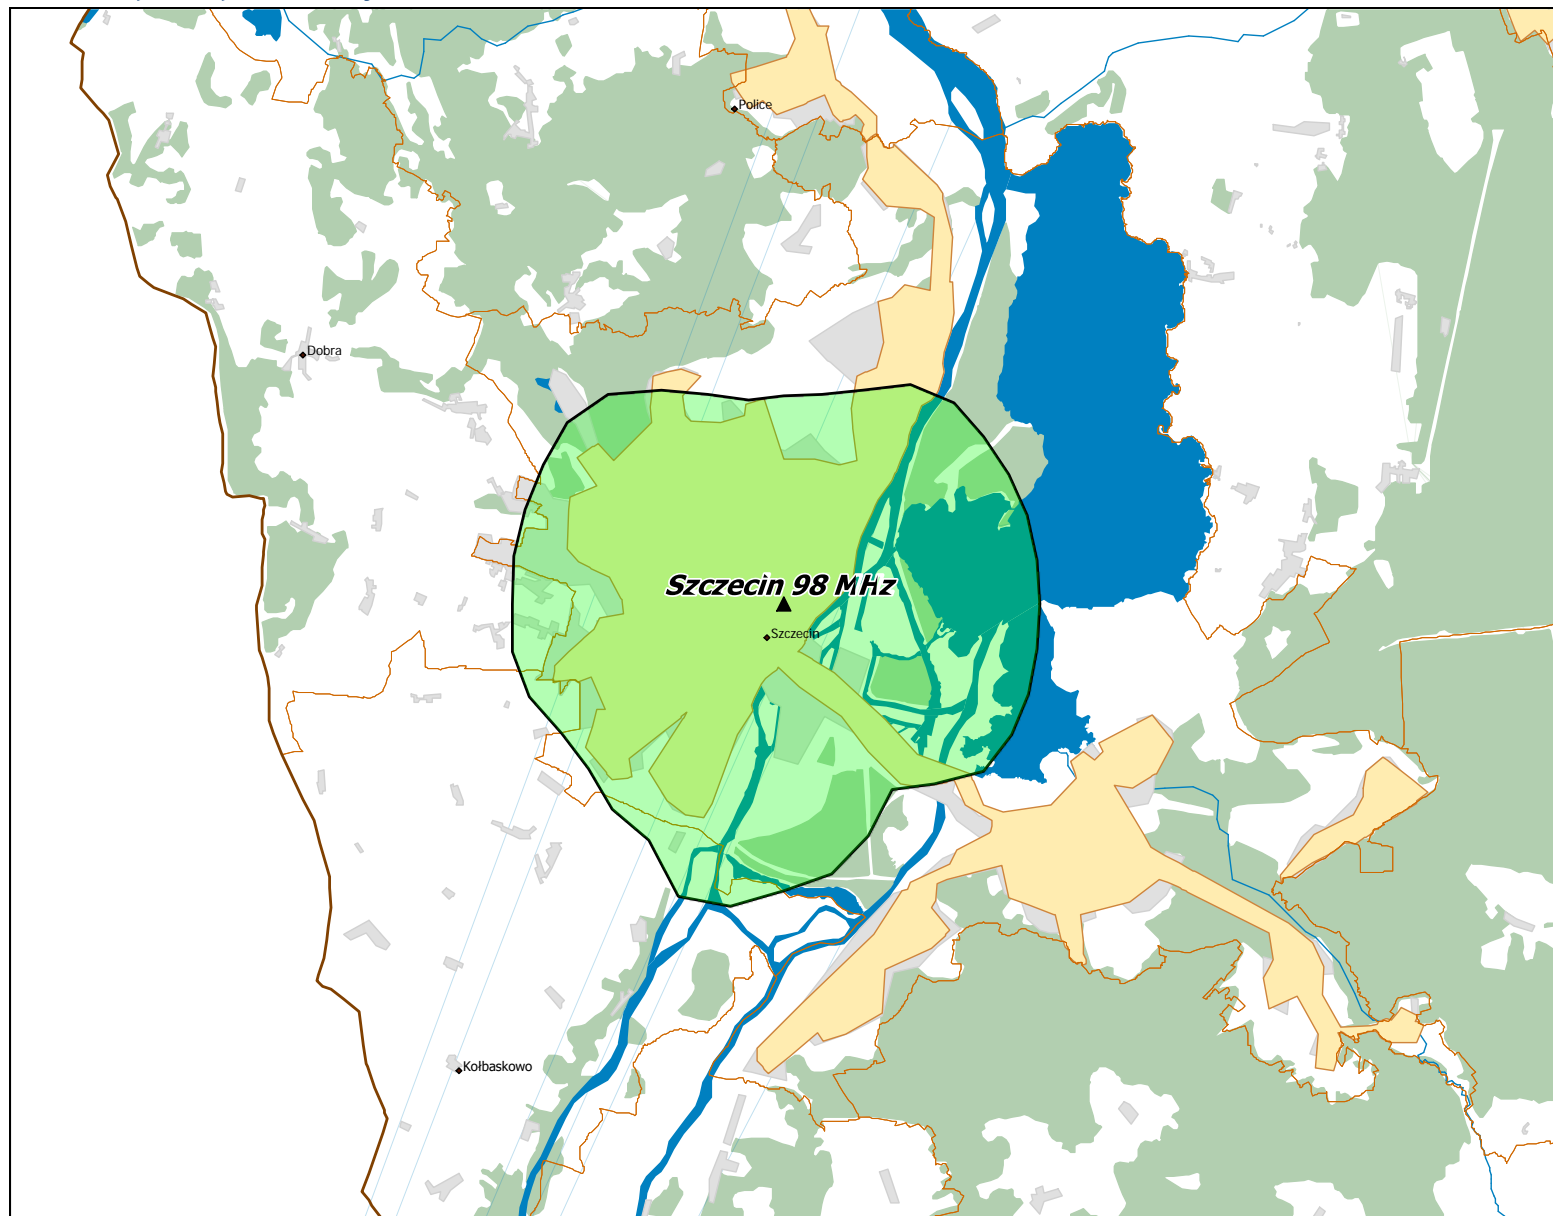

Lokalizacja stacji nadawczych: Gdańsk Jaśkowa Kopa 88,4 MHz; Gdynia 107,1 MHz i Elbląg 91,2 MHz.

Departament Regulacji Biura KRRiT

Warszawa, dn. 25-05-2020 r.

## Lokalizacja stacji nadawczych: Białystok 90,0 MHz.

Lokalizacja stacji nadawczych: Szczecin 98,0 MHz.

Lokalizacja stacji nadawczych: Bydgoszcz Osielsko 95,1 MHz, Toruń 105,5 MHz, Włocławek Zawisłe 91,2 MHz, Płock 93,1 MHz.