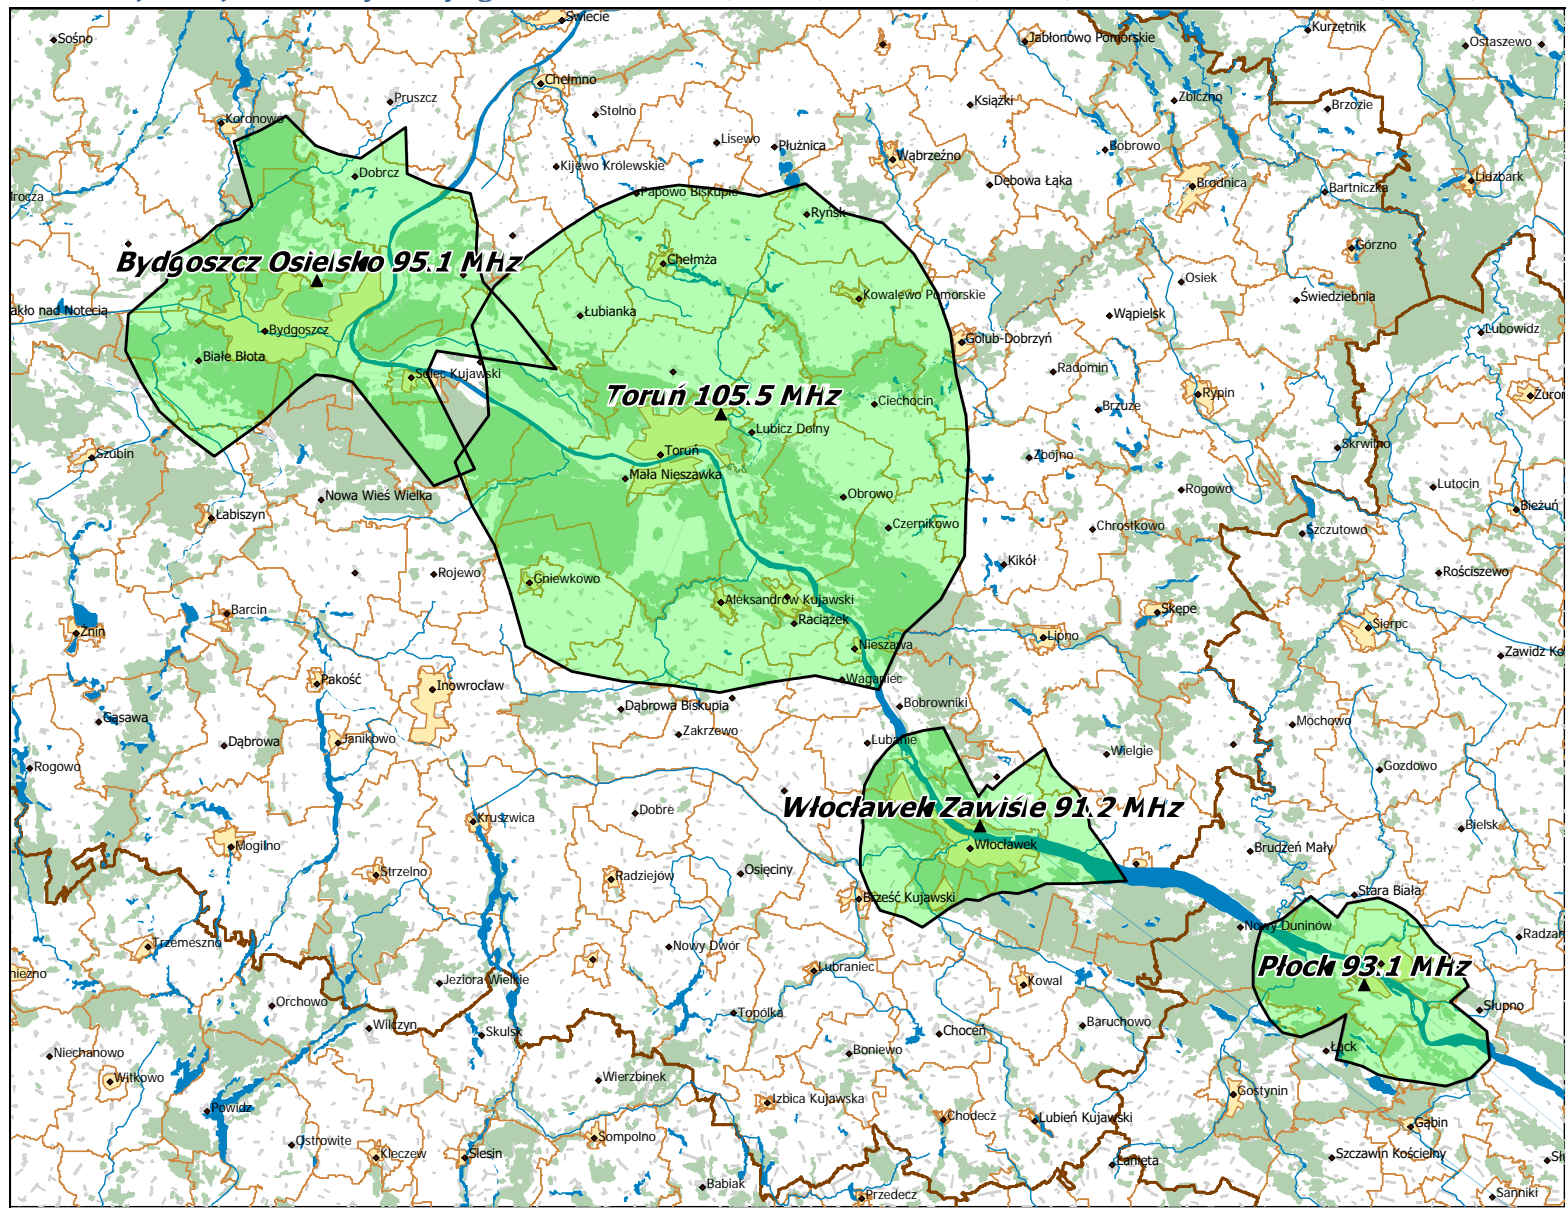

Lokalizacja stacji nadawczych: Gdańsk Jaśkowa Kopa 88,4 MHz; Gdynia 107,1 MHz i Elbląg 91,2 MHz.

Departament Regulacji Biura KRRiT

Warszawa, dn. 25-05-2020 r.

## Lokalizacja stacji nadawczych: Białystok 90,0 MHz.

Lokalizacja stacji nadawczych: Szczecin 98,0 MHz.

Lokalizacja stacji nadawczych: Bydgoszcz Osielsko 95,1 MHz, Toruń 105,5 MHz, Włocławek Zawisłe 91,2 MHz, Płock 93,1 MHz.