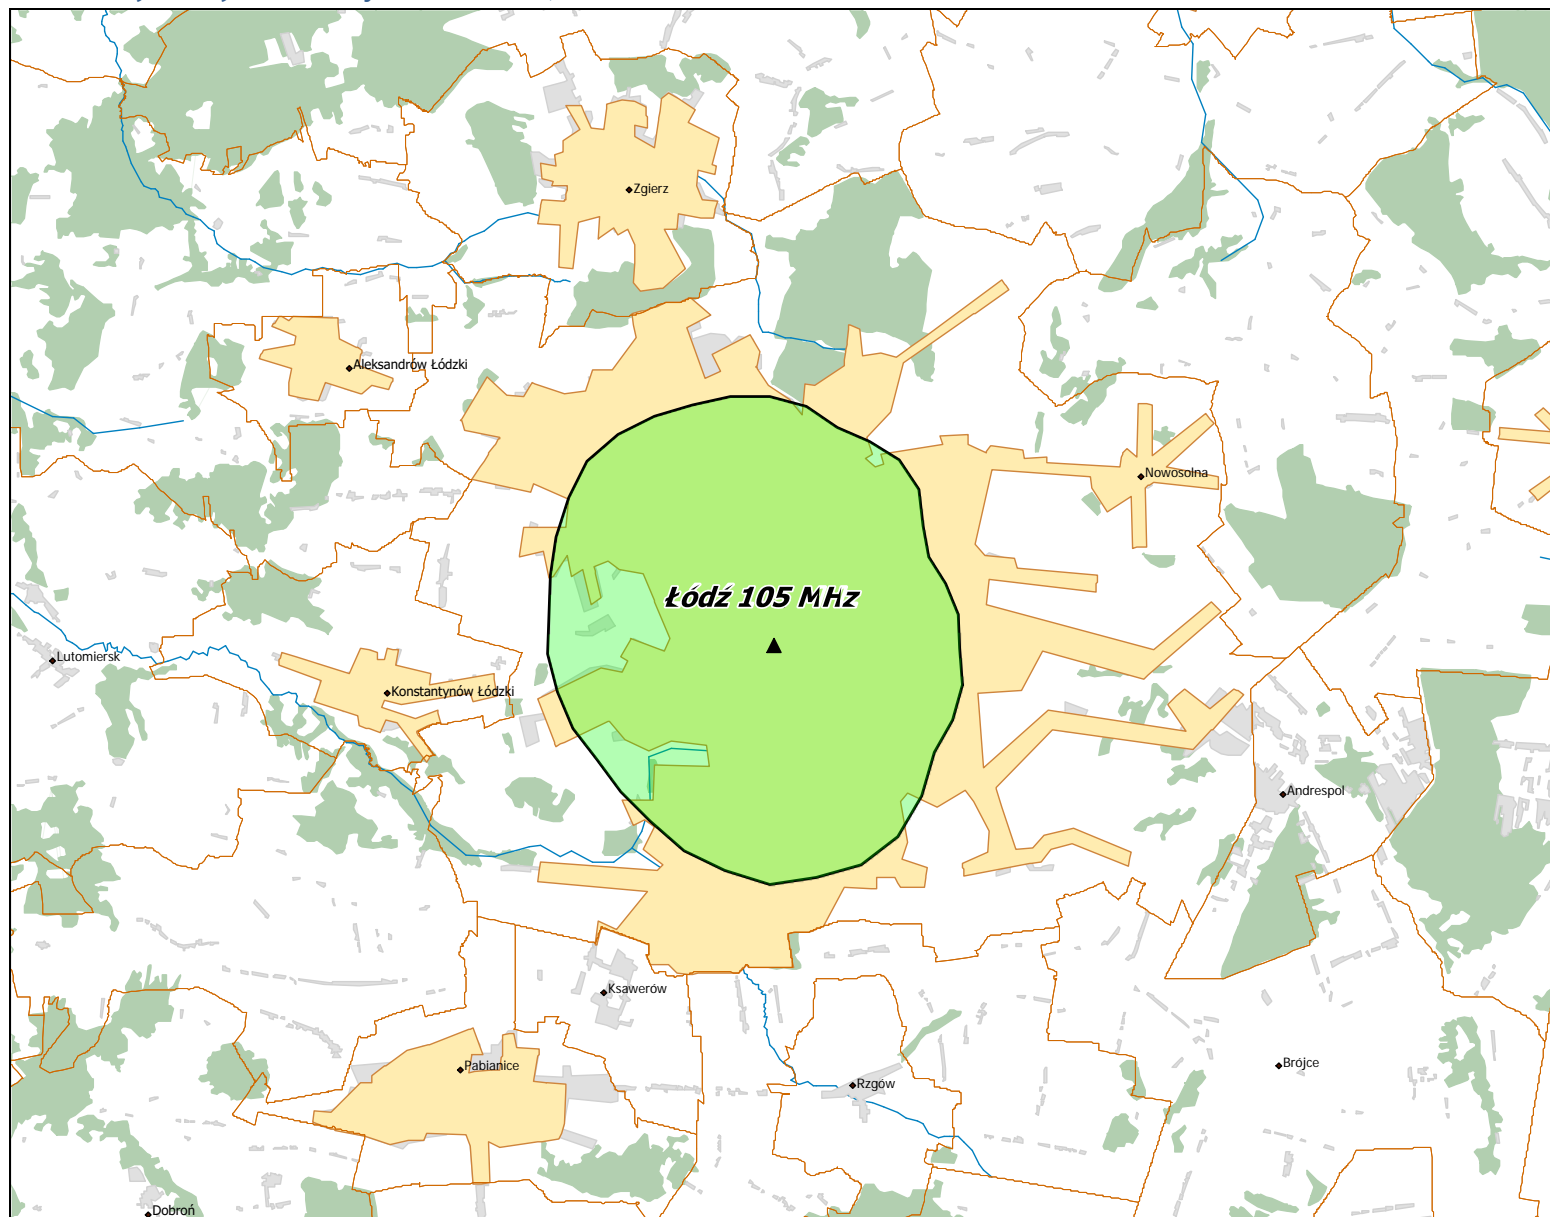

Lokalizacja stacji nadawczych: Łódź 105,0 MHz.