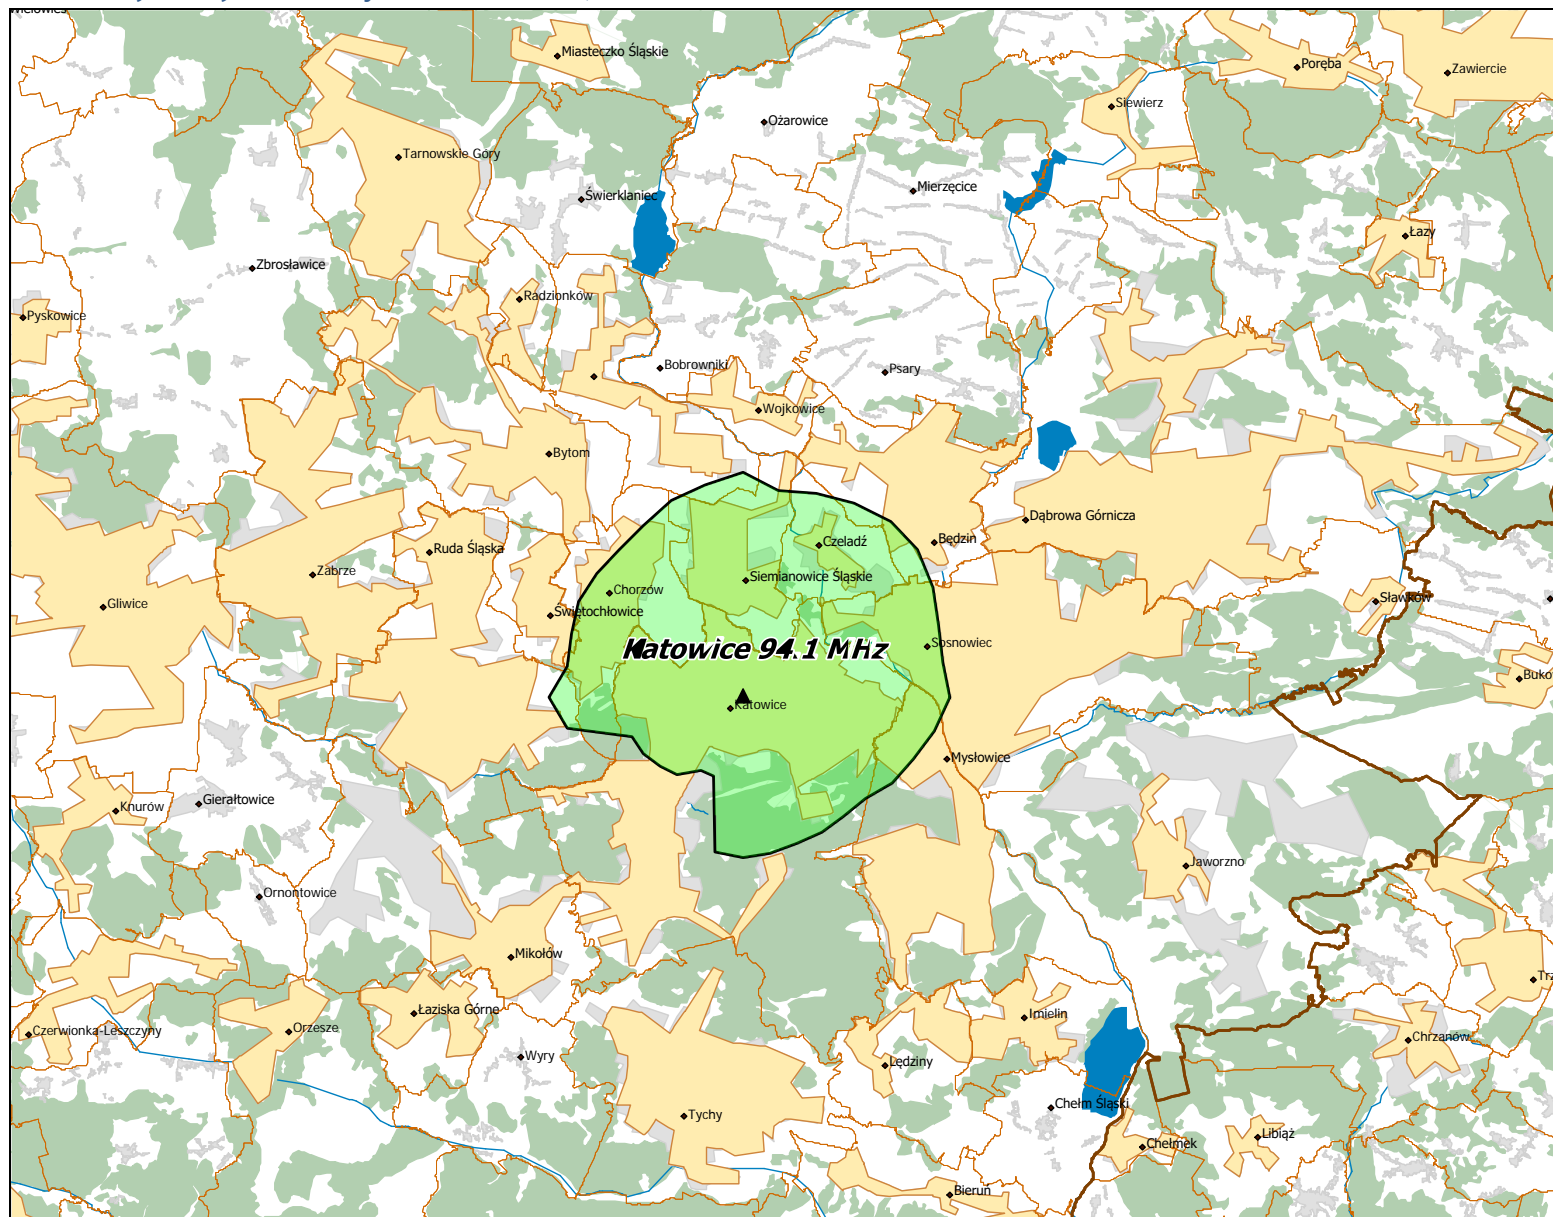

Lokalizacja stacji nadawczych: Katowice94,1 MHz.