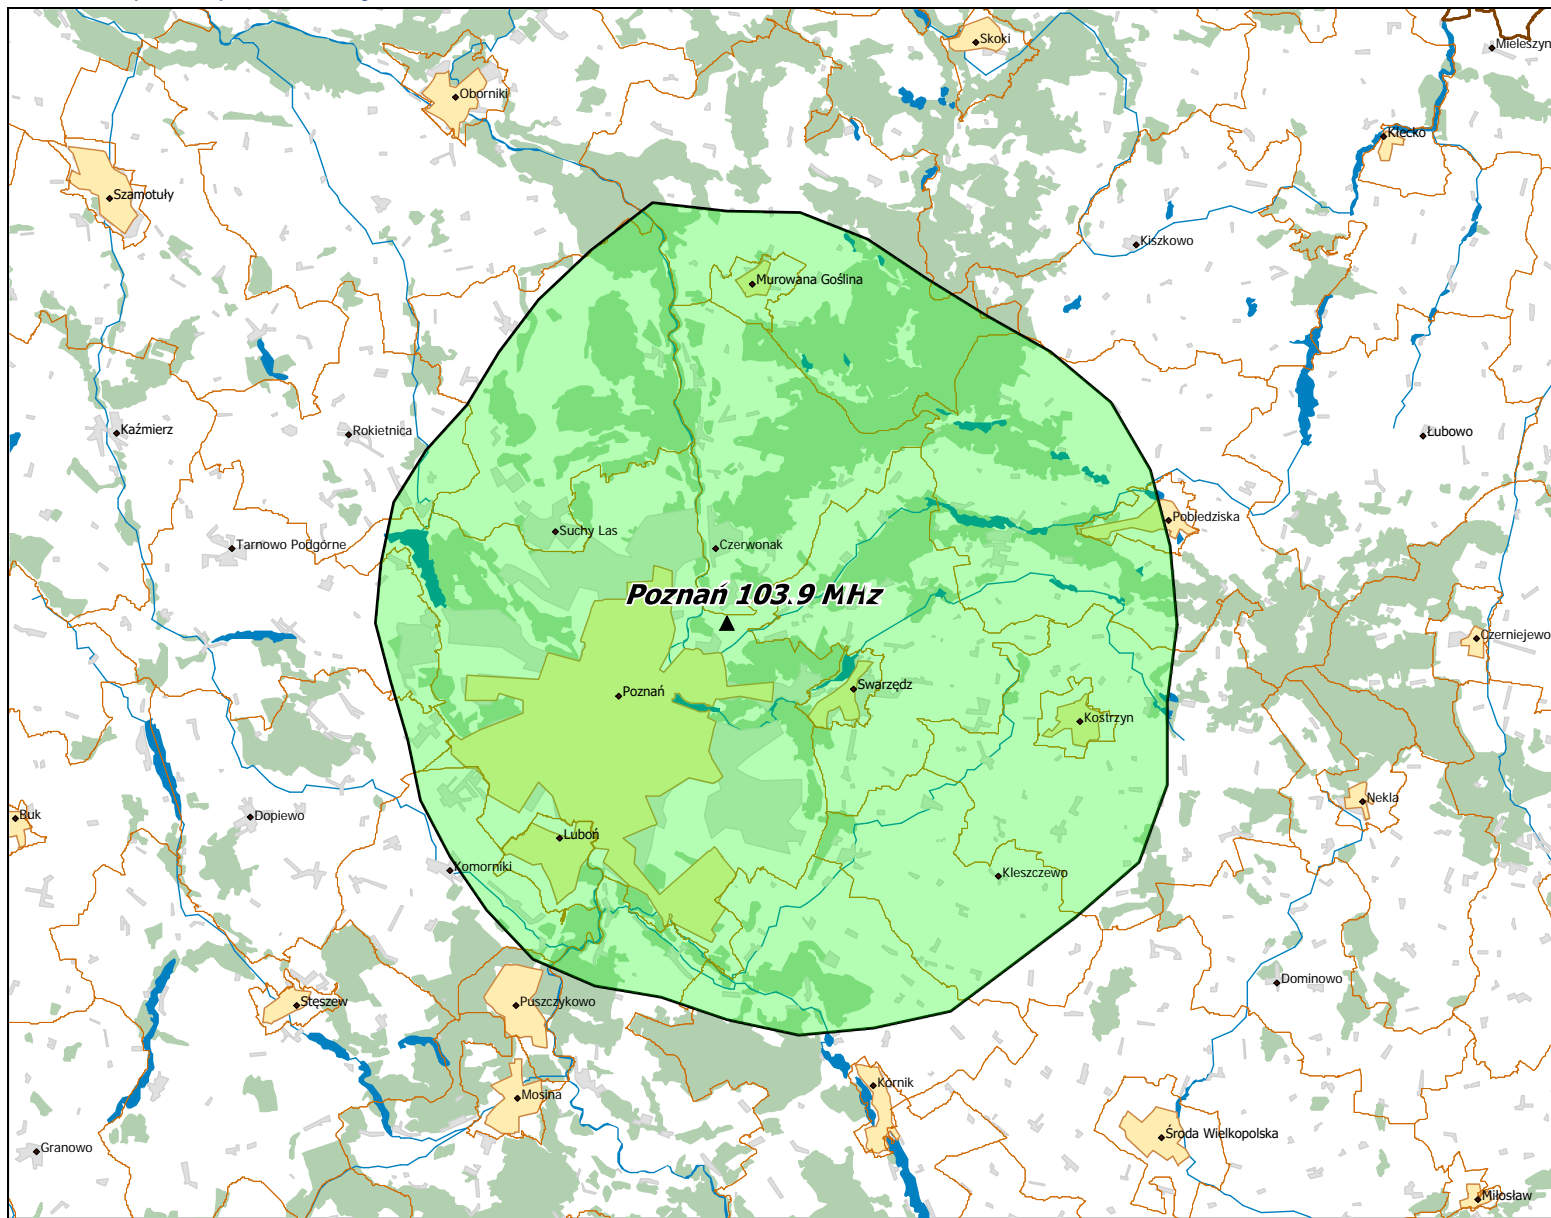

Lokalizacja stacji nadawczych: Gdańsk Jaśkowa Kopa 88,4 MHz; Gdynia 107,1 MHz i Elbląg 91,2 MHz.

Departament Regulacji Biura KRRiT

Warszawa, dn. 25-05-2020 r.

## Lokalizacja stacji nadawczych: Białystok 90,0 MHz.

Lokalizacja stacji nadawczych: Szczecin 98,0 MHz.

Lokalizacja stacji nadawczych: Bydgoszcz Osielsko 95,1 MHz, Toruń 105,5 MHz, Włocławek Zawisłe 91,2 MHz, Płock 93,1 MHz.

## Lokalizacja stacji nadawczych: Poznań 103,9 MHz.

## Lokalizacja stacji nadawczych: Łódź 105,0 MHz.