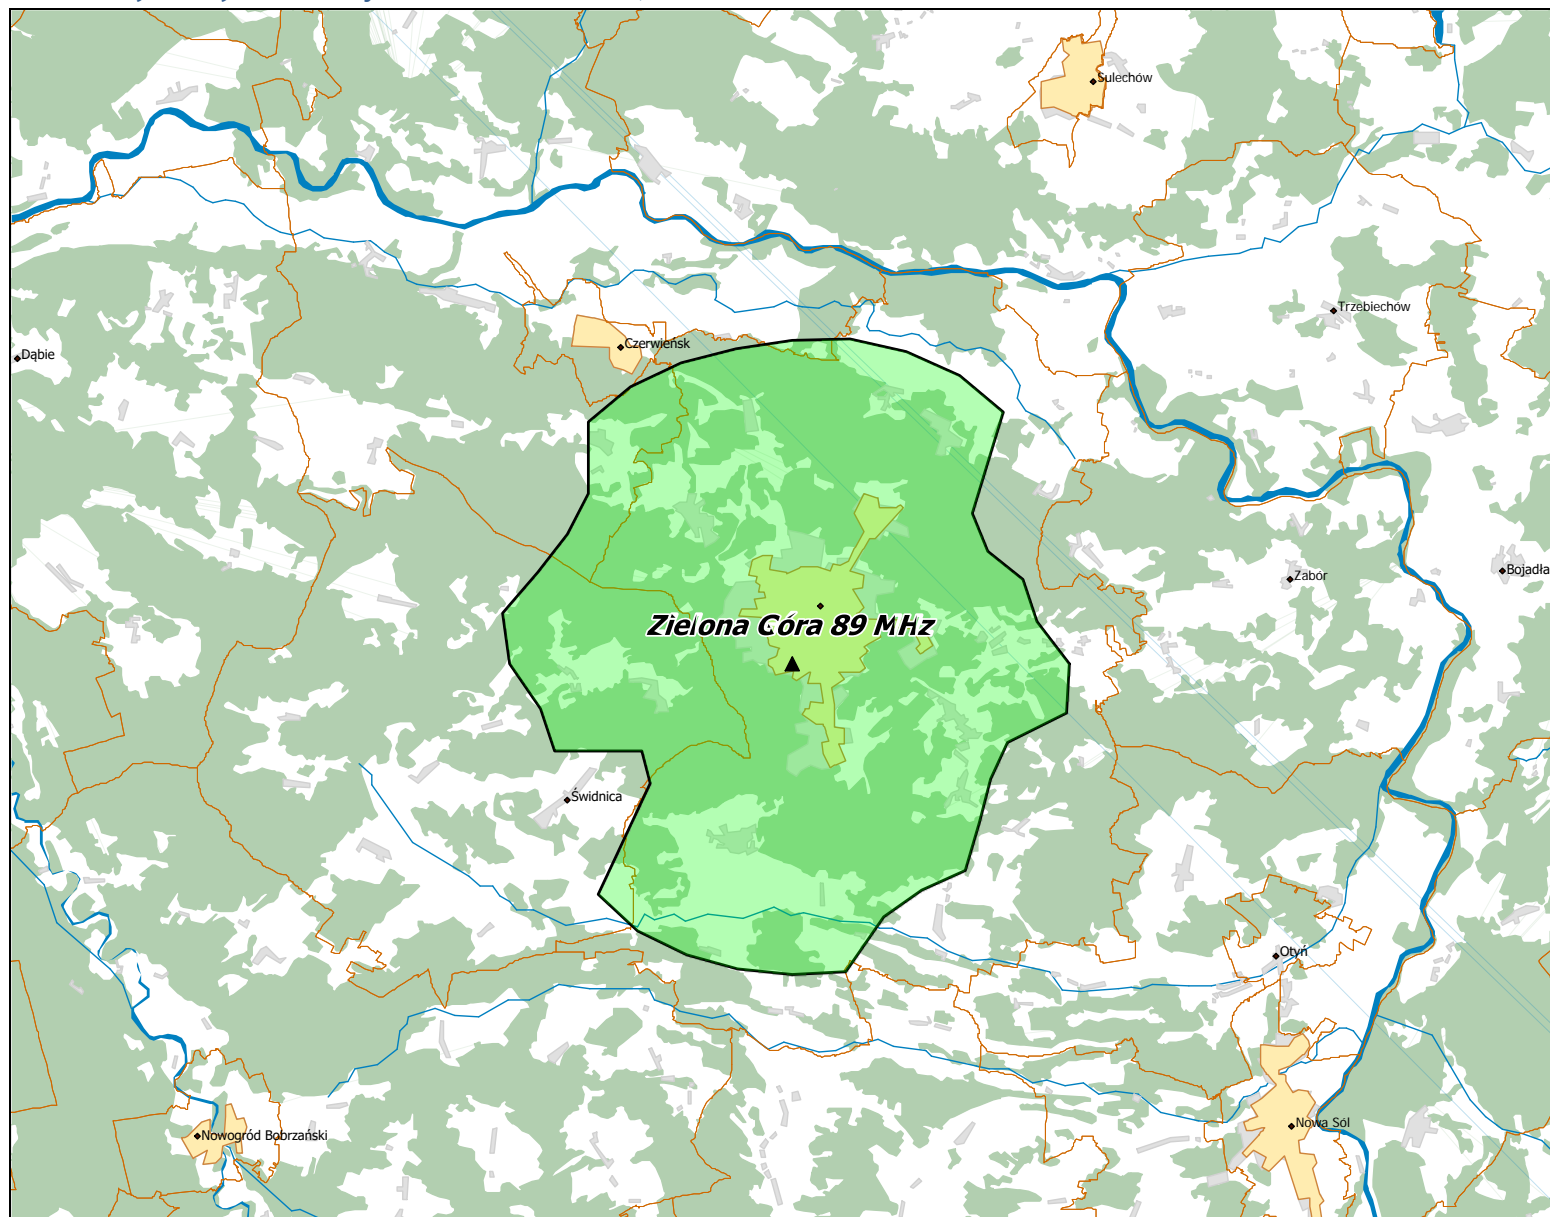

Lokalizacja stacji nadawczych: Zielona Góra 89,0 MHz.