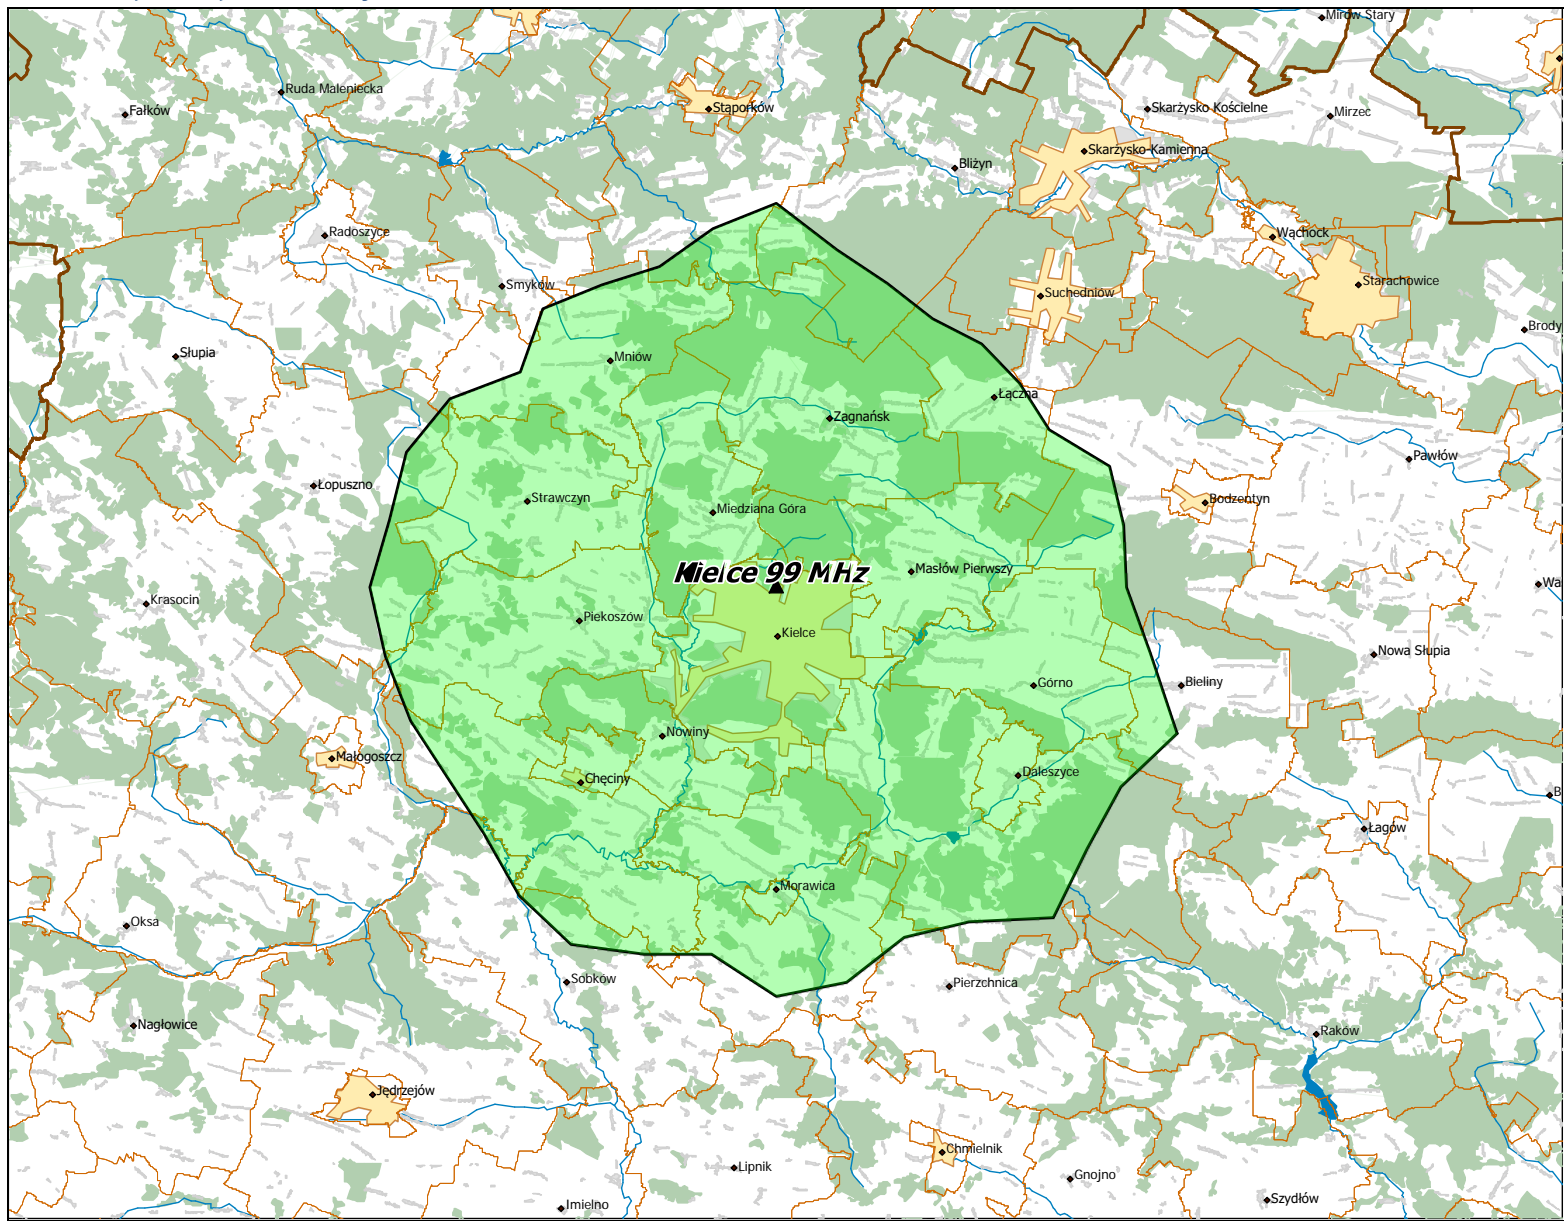

Lokalizacja stacji nadawczych: Kielce 99,0 MHz.