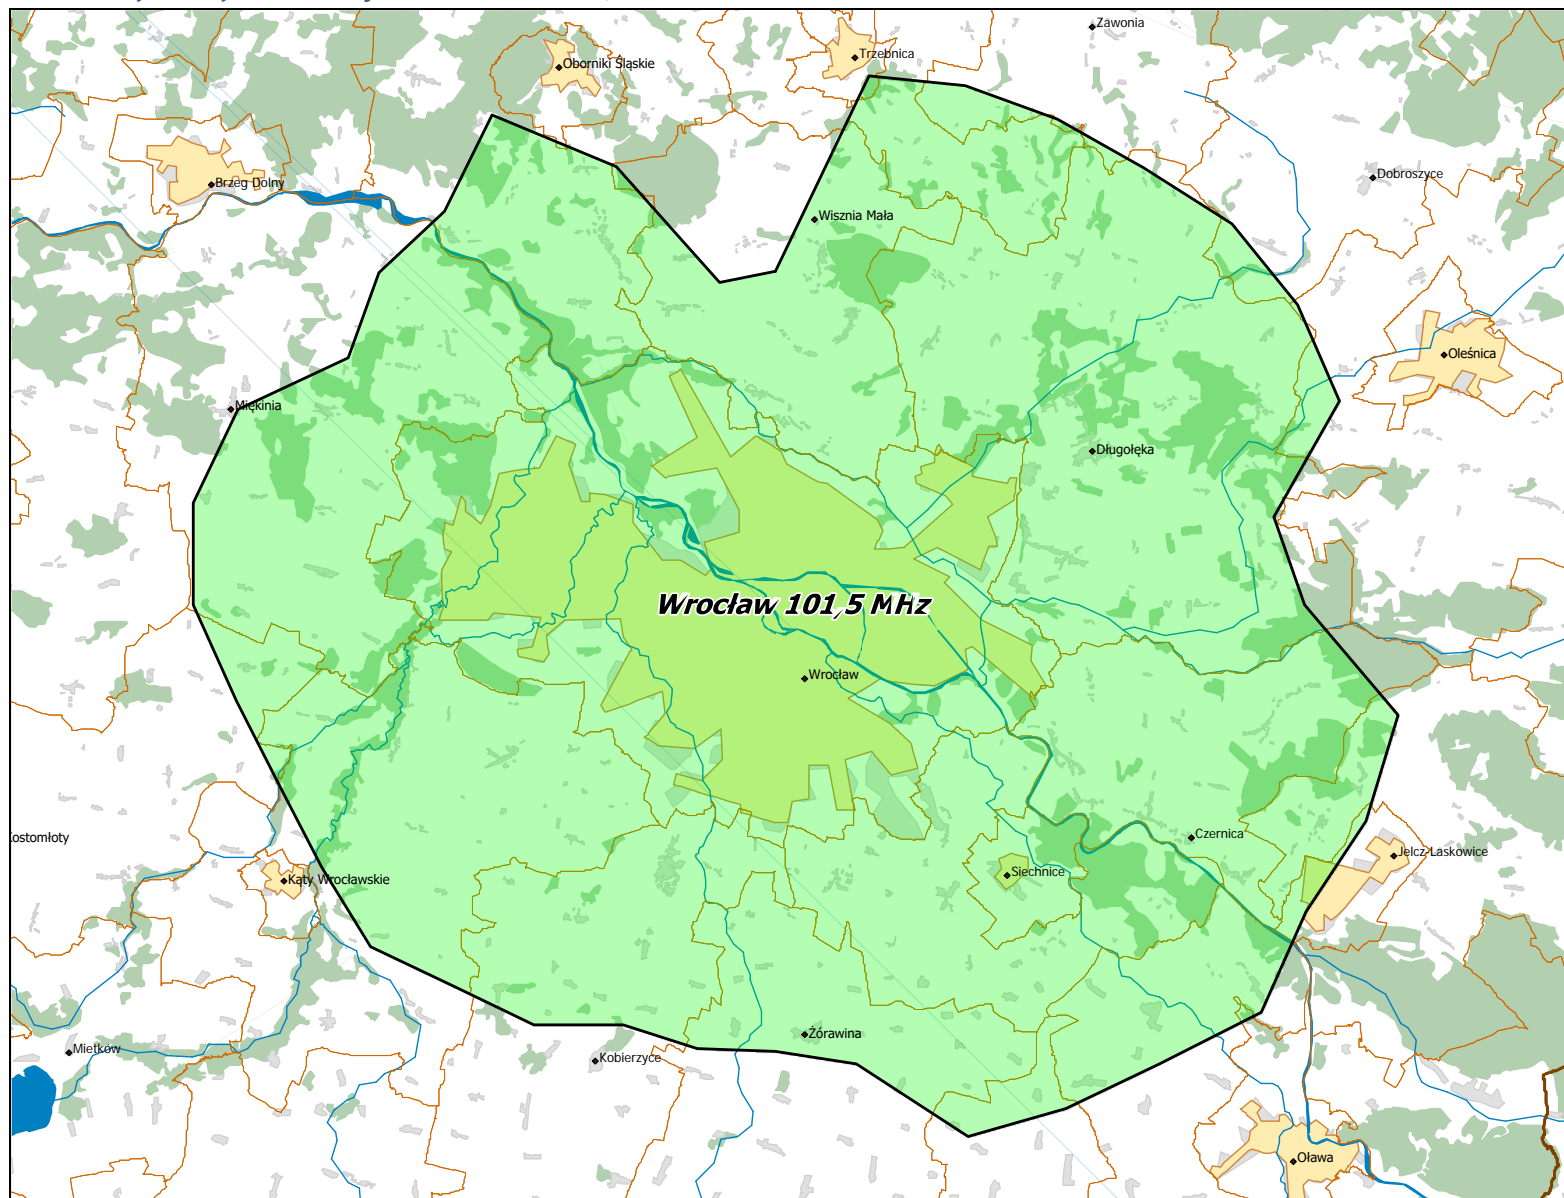

Lokalizacja stacji nadawczych: Wrocław 101,5 MHz.

Departament Regulacji Biura KRRiT

Warszawa, dn. 11-12-2019 r.