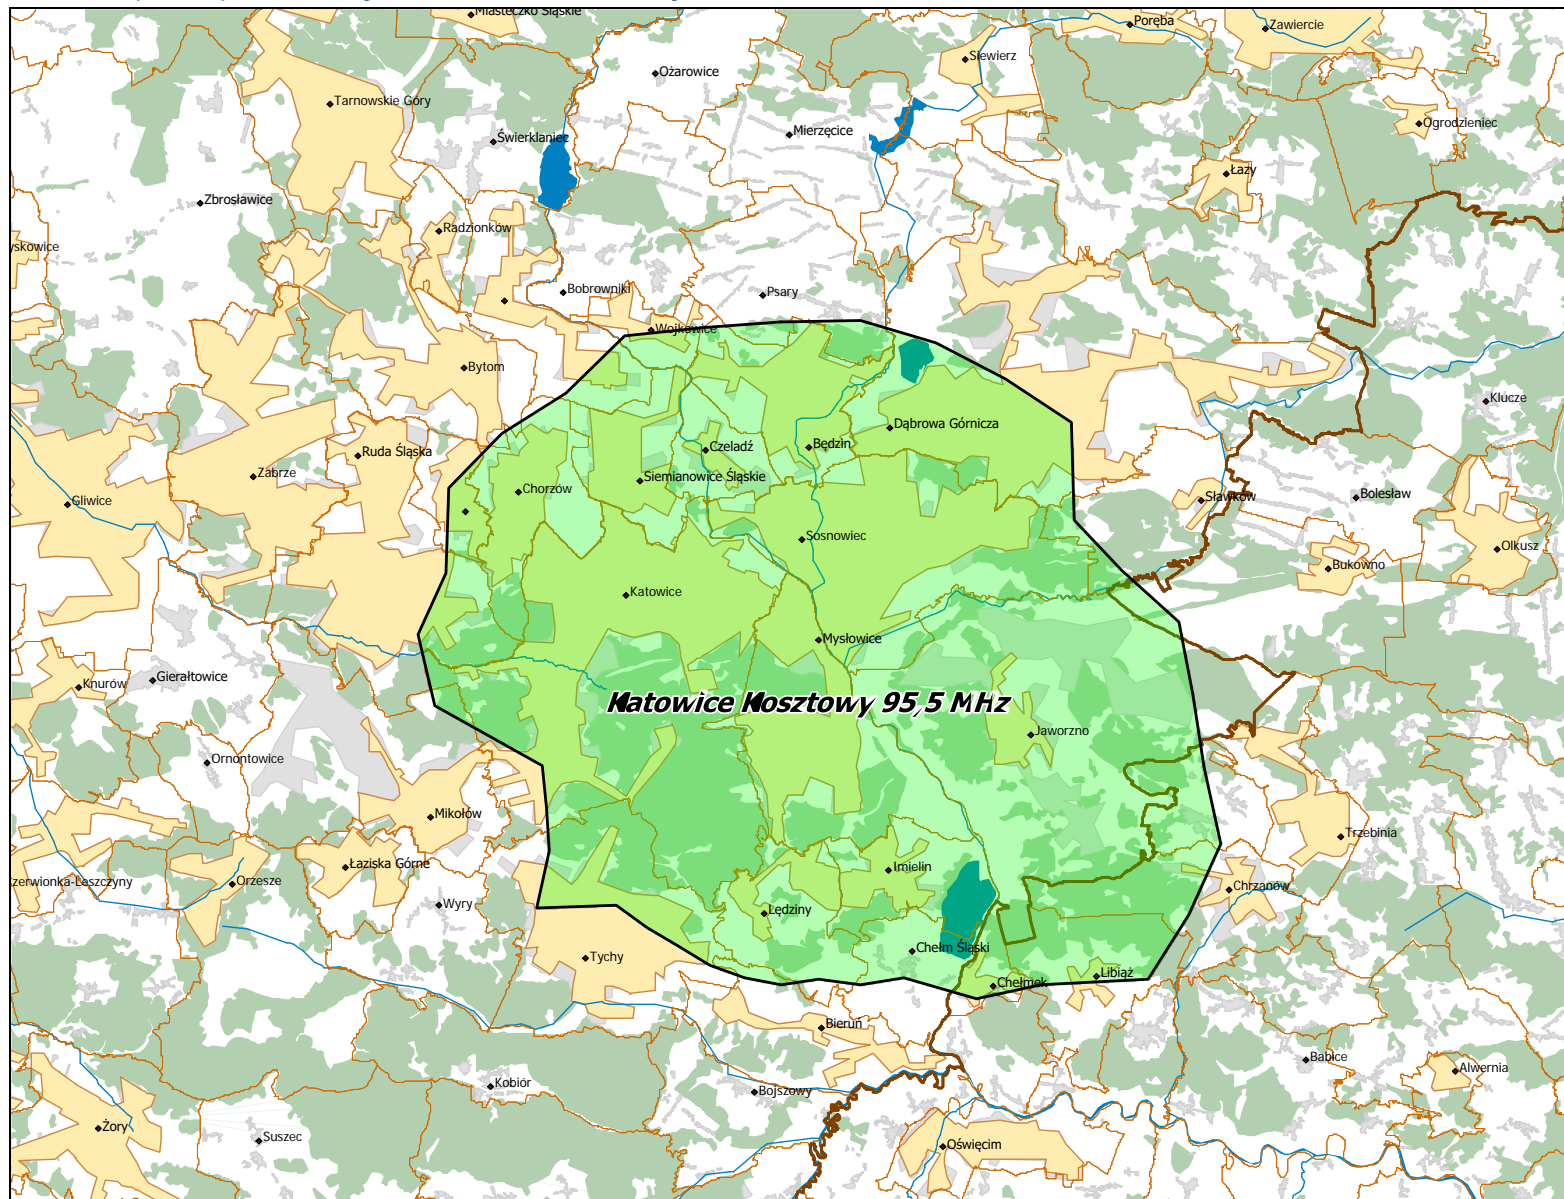

Lokalizacja stacji nadawczych: Katowice Kosztowy 95,5 MHz.