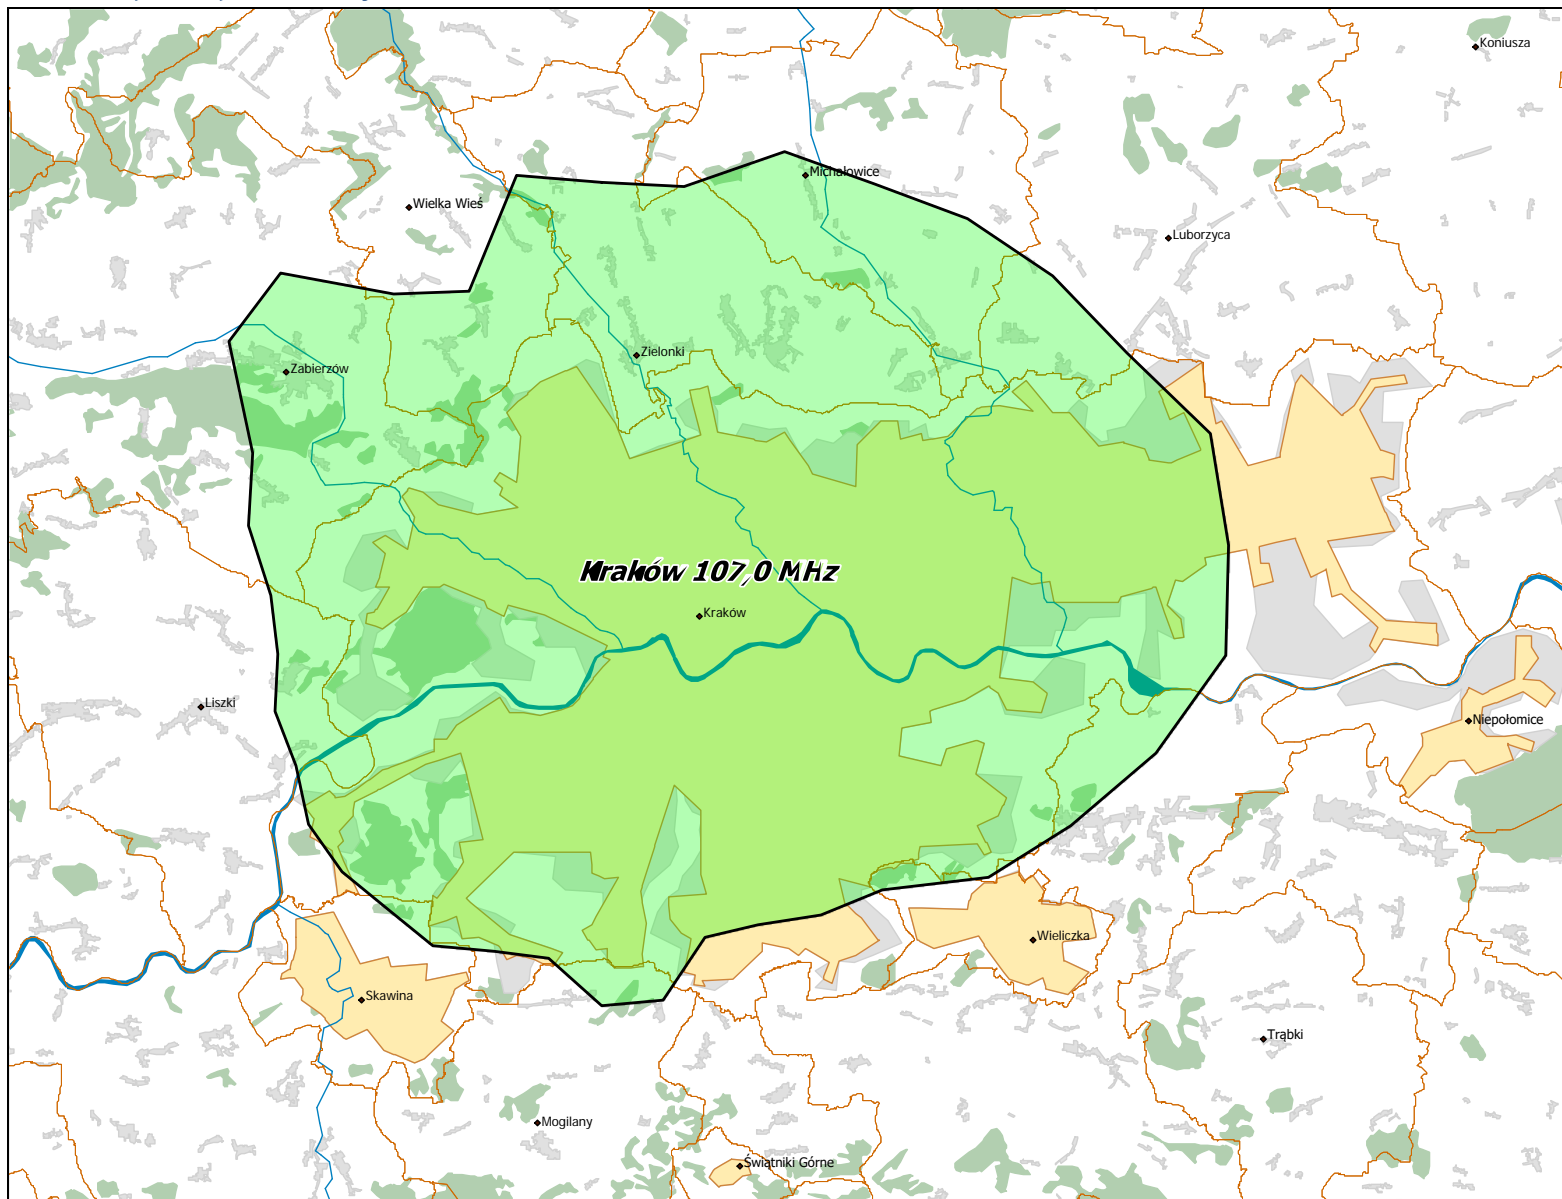

## Spis map

ESKA ROCK S.A. – „VOXFM”, Konc. nr 334/K /2018-R z dn. 5 lipca 2018 r. ....	3
Lokalizacja stacji nadawczych: Białystok 88,6 MHz. ....	4
Lokalizacja stacji nadawczych: Gdańsk 104,1 MHz, Gdynia 105,6 MHz. ....	5
Lokalizacja stacji nadawczych: Katowice Kosztowy 95,5 MHz. ....	6
Lokalizacja stacji nadawczych: Kielce 98,0 MHz. ....	7
Lokalizacja stacji nadawczych: Koszalin 95,4 MHz. ....	8
Lokalizacja stacji nadawczych: Kraków 107,0 MHz. ....	9
Lokalizacja stacji nadawczych: Lublin 106,1 MHz. ....	10
Lokalizacja stacji nadawczych: Łódź 97,9 MHz. ....	11
Lokalizacja stacji nadawczych: Olsztyn Pieczewo 94,7 MHz. ....	12
Lokalizacja stacji nadawczych: Płock 90,4 MHz. ....	13
Lokalizacja stacji nadawczych: Rzeszów Baranówka 97,1 MHz. ....	14
Lokalizacja stacji nadawczych: Siedlce 91,3 MHz. ....	15
Lokalizacja stacji nadawczych: Szczecin Warszewo 95,7 MHz. ....	16
Lokalizacja stacji nadawczych: Warszawa 104,4 MHz. ....	17
Lokalizacja stacji nadawczych: Wetlina 87,6 MHz. ....	18
Lokalizacja stacji nadawczych: Wrocław 101,5 MHz. ....	19
Lokalizacja stacji nadawczych: Zielona Góra 95,3 MHz. ....	20

## Lokalizacja stacji nadawczych: Kielce 98,0 MHz.

Lokalizacja stacji nadawczych: Koszalin 95,4 MHz.

Departament Regulacji Biura KRRiT

Warszawa, dn. 11-12-2019 r.

## Lokalizacja stacji nadawczych: Kraków 107,0 MHz.