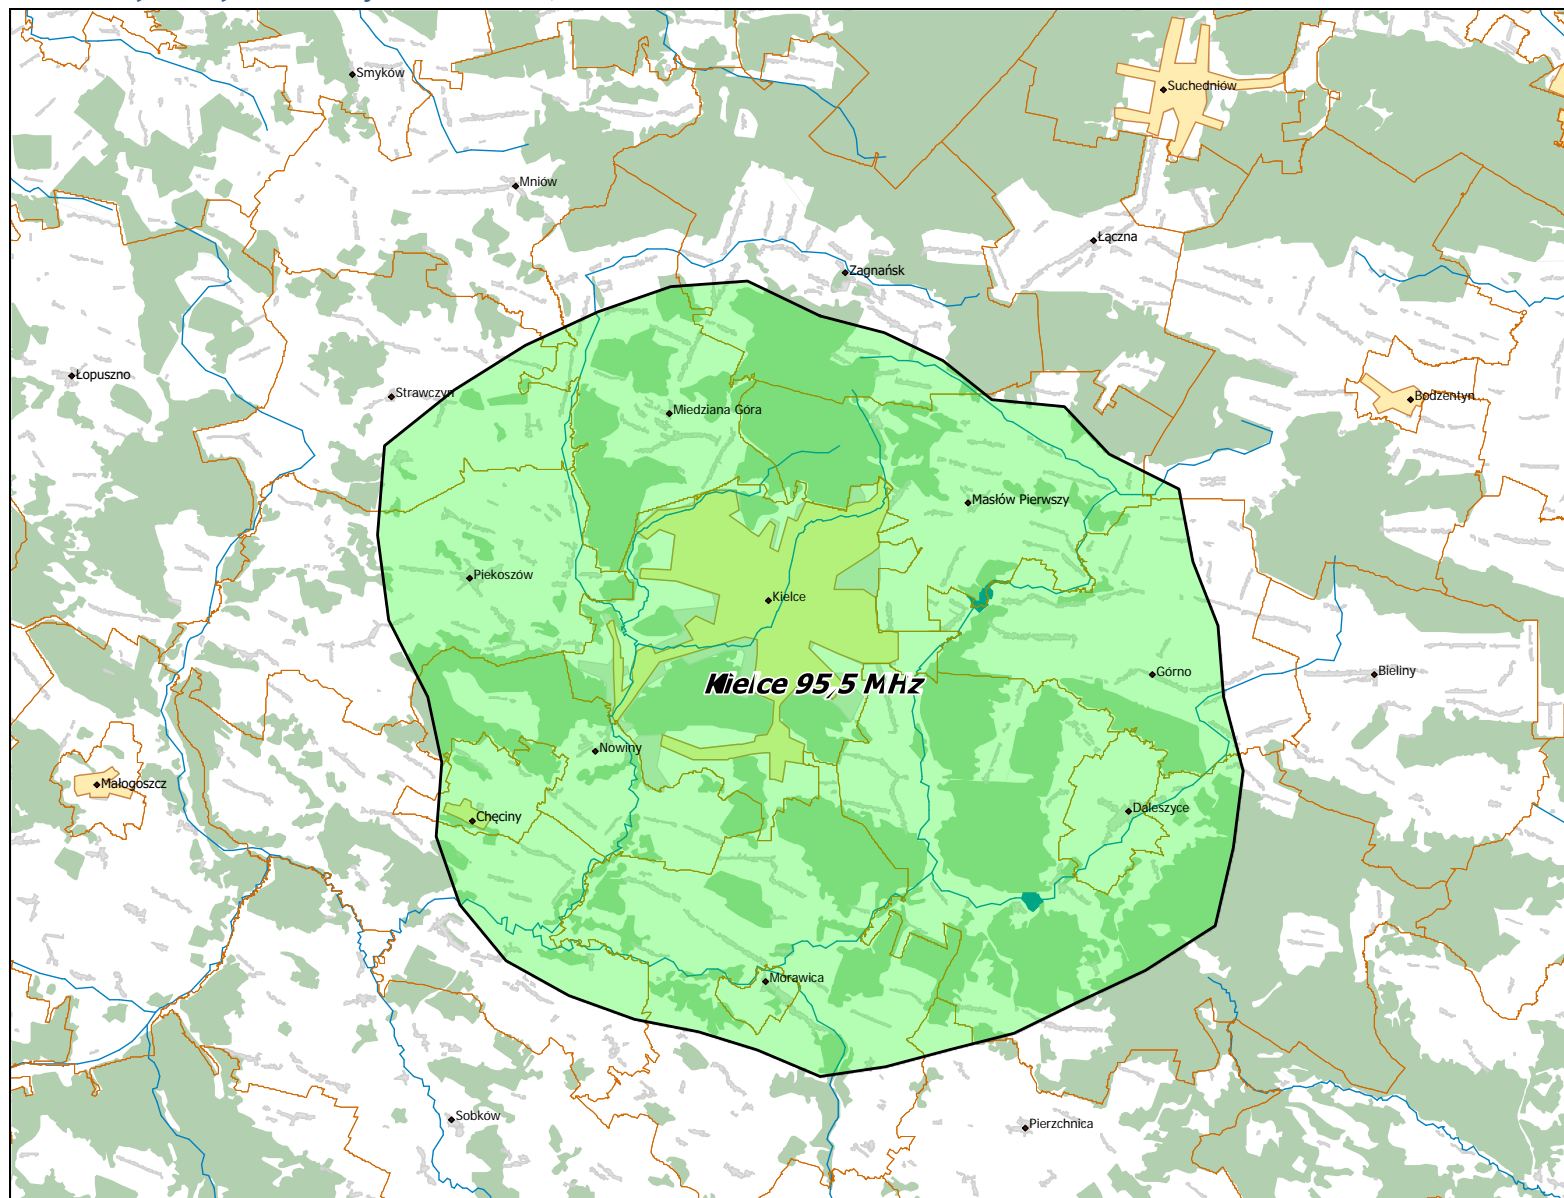

Lokalizacja stacji nadawczych: Kielce 98,0 MHz.