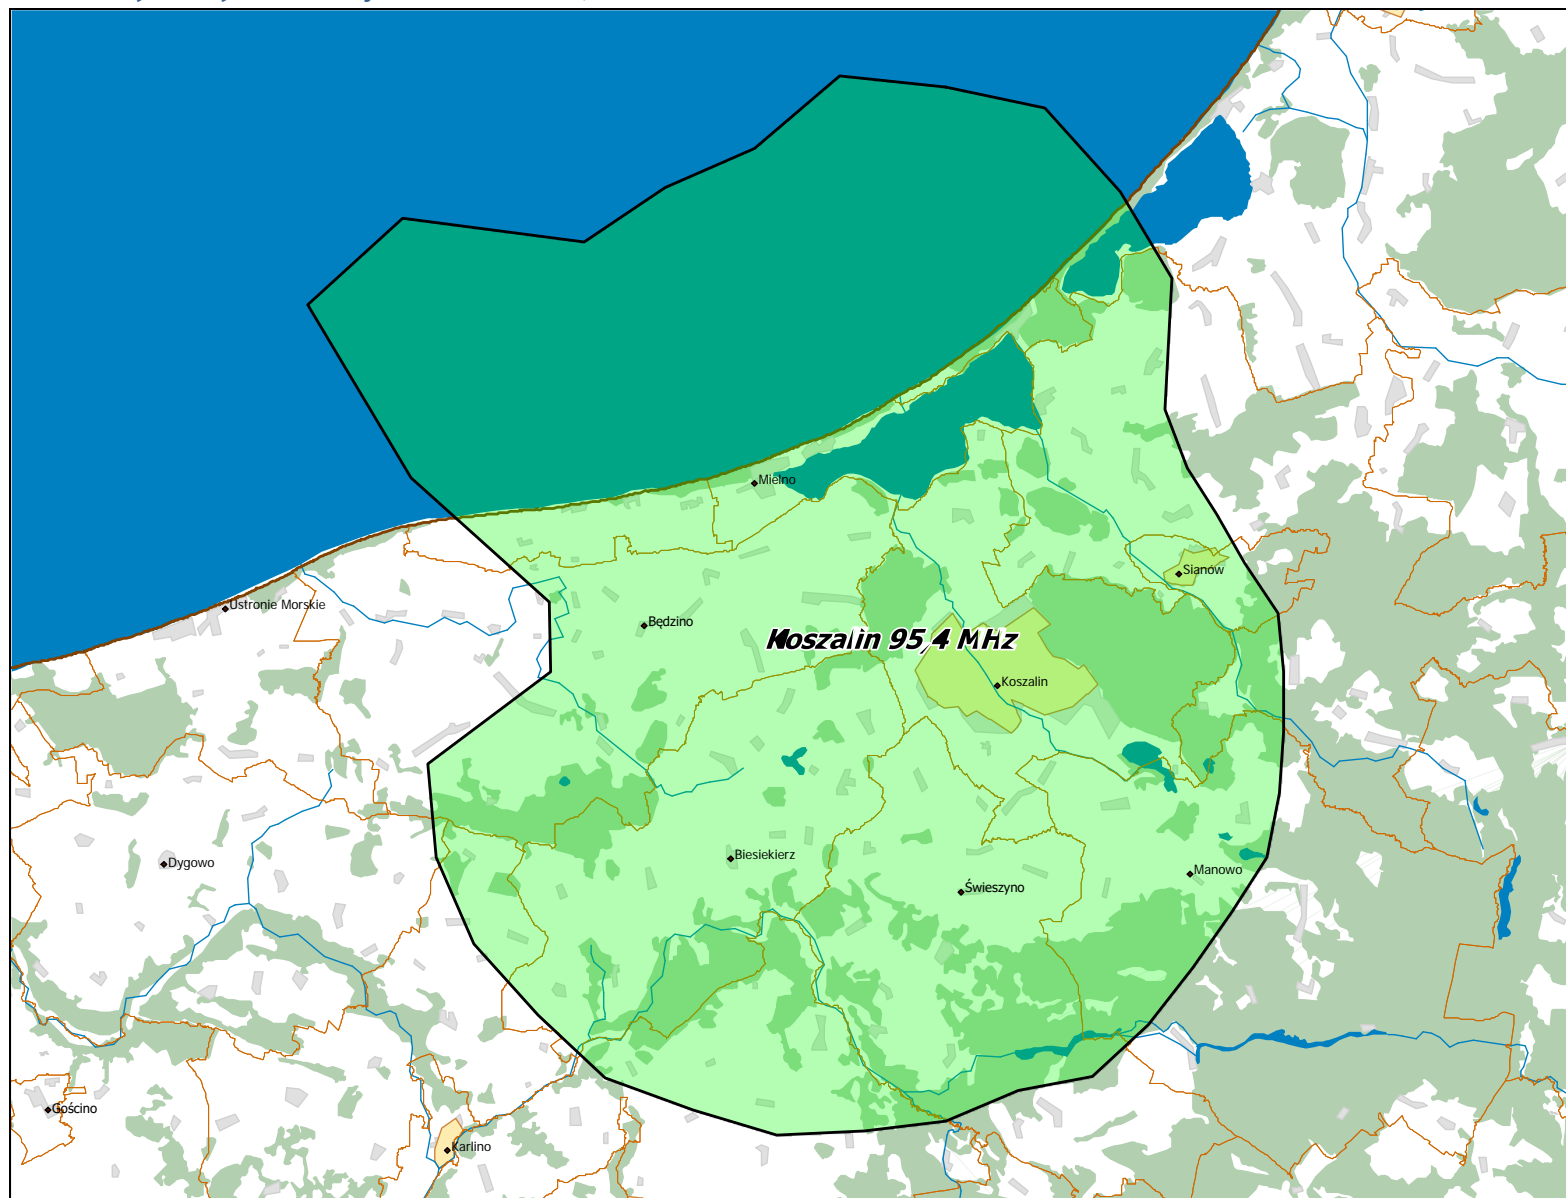

## Spis map

ESKA ROCK S.A. – „VOXFM”, Konc. nr 334/K /2018-R z dn. 5 lipca 2018 r. ....	3
Lokalizacja stacji nadawczych: Białystok 88,6 MHz. ....	4
Lokalizacja stacji nadawczych: Gdańsk 104,1 MHz, Gdynia 105,6 MHz. ....	5
Lokalizacja stacji nadawczych: Katowice Kosztowy 95,5 MHz. ....	6
Lokalizacja stacji nadawczych: Kielce 98,0 MHz. ....	7
Lokalizacja stacji nadawczych: Koszalin 95,4 MHz. ....	8
Lokalizacja stacji nadawczych: Kraków 107,0 MHz. ....	9
Lokalizacja stacji nadawczych: Lublin 106,1 MHz. ....	10
Lokalizacja stacji nadawczych: Łódź 97,9 MHz. ....	11
Lokalizacja stacji nadawczych: Olsztyn Pieczewo 94,7 MHz. ....	12
Lokalizacja stacji nadawczych: Płock 90,4 MHz. ....	13
Lokalizacja stacji nadawczych: Rzeszów Baranówka 97,1 MHz. ....	14
Lokalizacja stacji nadawczych: Siedlce 91,3 MHz. ....	15
Lokalizacja stacji nadawczych: Szczecin Warszewo 95,7 MHz. ....	16
Lokalizacja stacji nadawczych: Warszawa 104,4 MHz. ....	17
Lokalizacja stacji nadawczych: Wetlina 87,6 MHz. ....	18
Lokalizacja stacji nadawczych: Wrocław 101,5 MHz. ....	19
Lokalizacja stacji nadawczych: Zielona Góra 95,3 MHz. ....	20

## Lokalizacja stacji nadawczych: Białystok 88,6 MHz.

Departament Regulacji Biura KRRiT

Warszawa, dn. 11-12-2019 r.

Lokalizacja stacji nadawczych: Gdańsk 104,1 MHz, Gdynia 105,6 MHz.

## Lokalizacja stacji nadawczych: Katowice Kosztowy 95,5 MHz.

## Lokalizacja stacji nadawczych: Kielce 98,0 MHz.

Lokalizacja stacji nadawczych: Koszalin 95,4 MHz.

Departament Regulacji Biura KRRiT

Warszawa, dn. 11-12-2019 r.