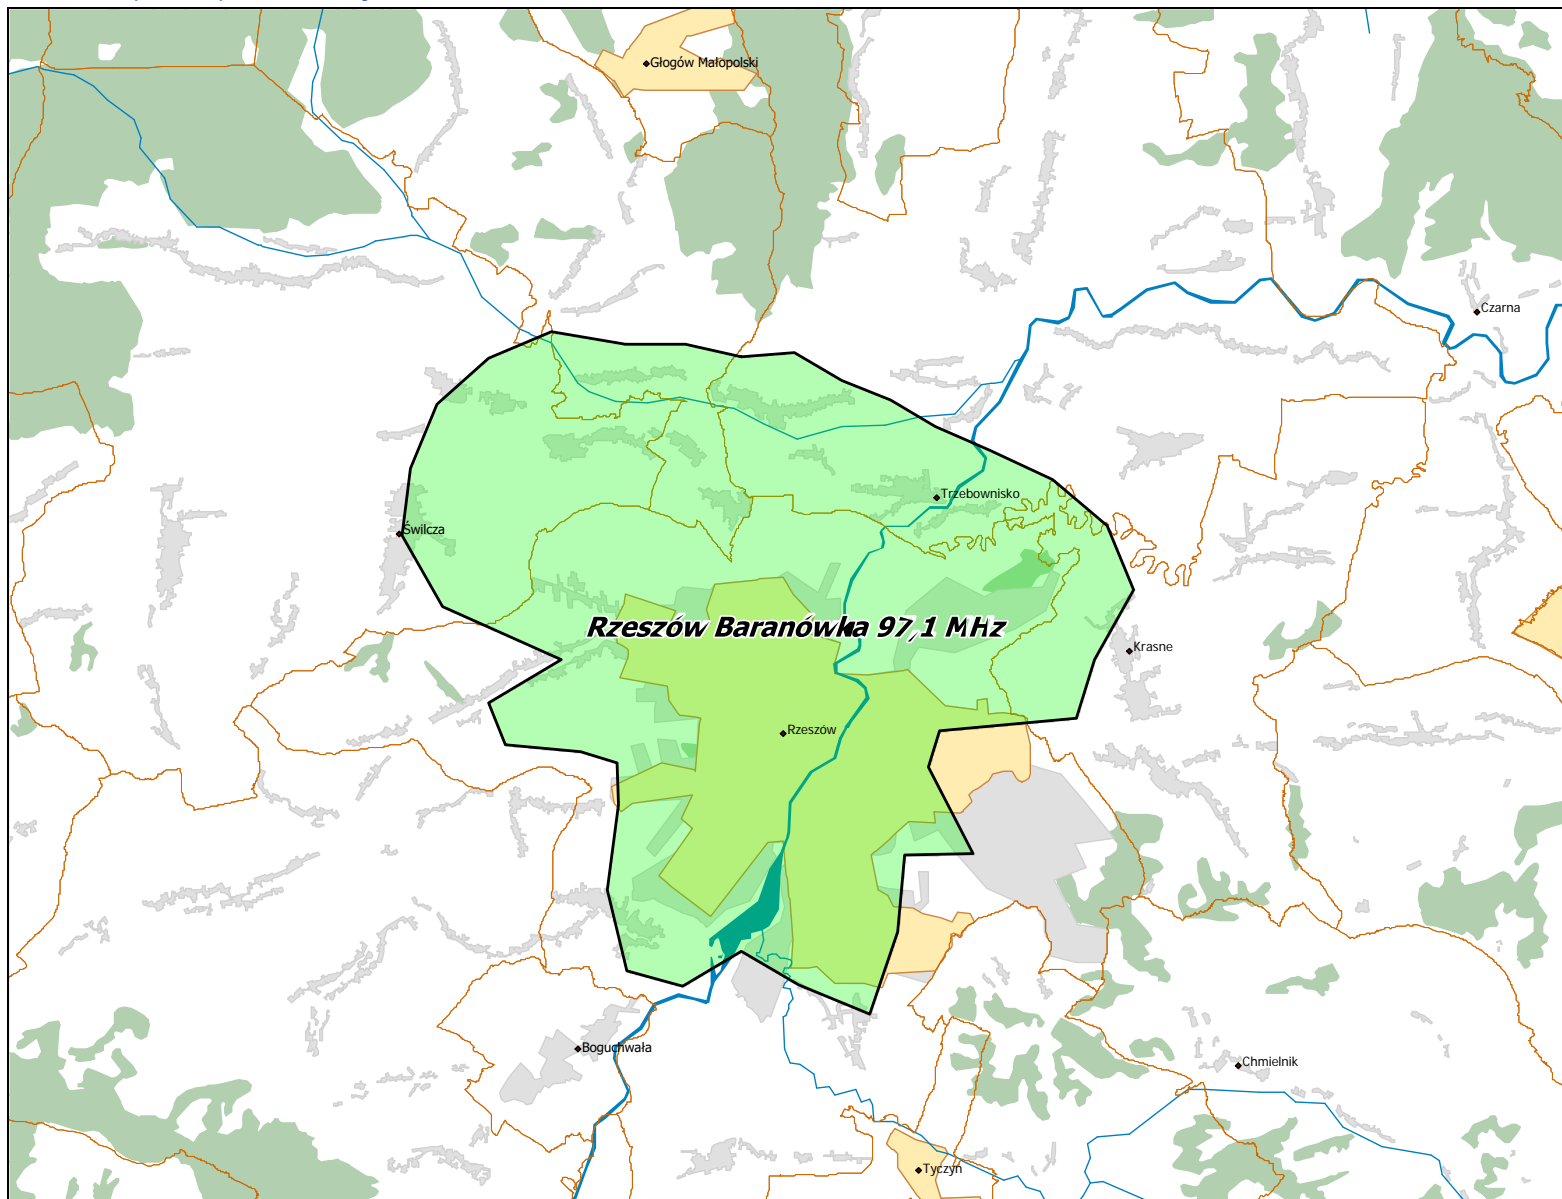

## Lokalizacja stacji nadawczych: Łódź 97,9 MHz.

Departament Regulacji Biura KRRiT

Warszawa, dn. 11-12-2019 r.

Lokalizacja stacji nadawczych: Olsztyn Pieczewo 94,7 MHz.

Lokalizacja stacji nadawczych: Płock 90,4 MHz.

## Lokalizacja stacji nadawczych: Rzeszów Baranówka 97,1 MHz.