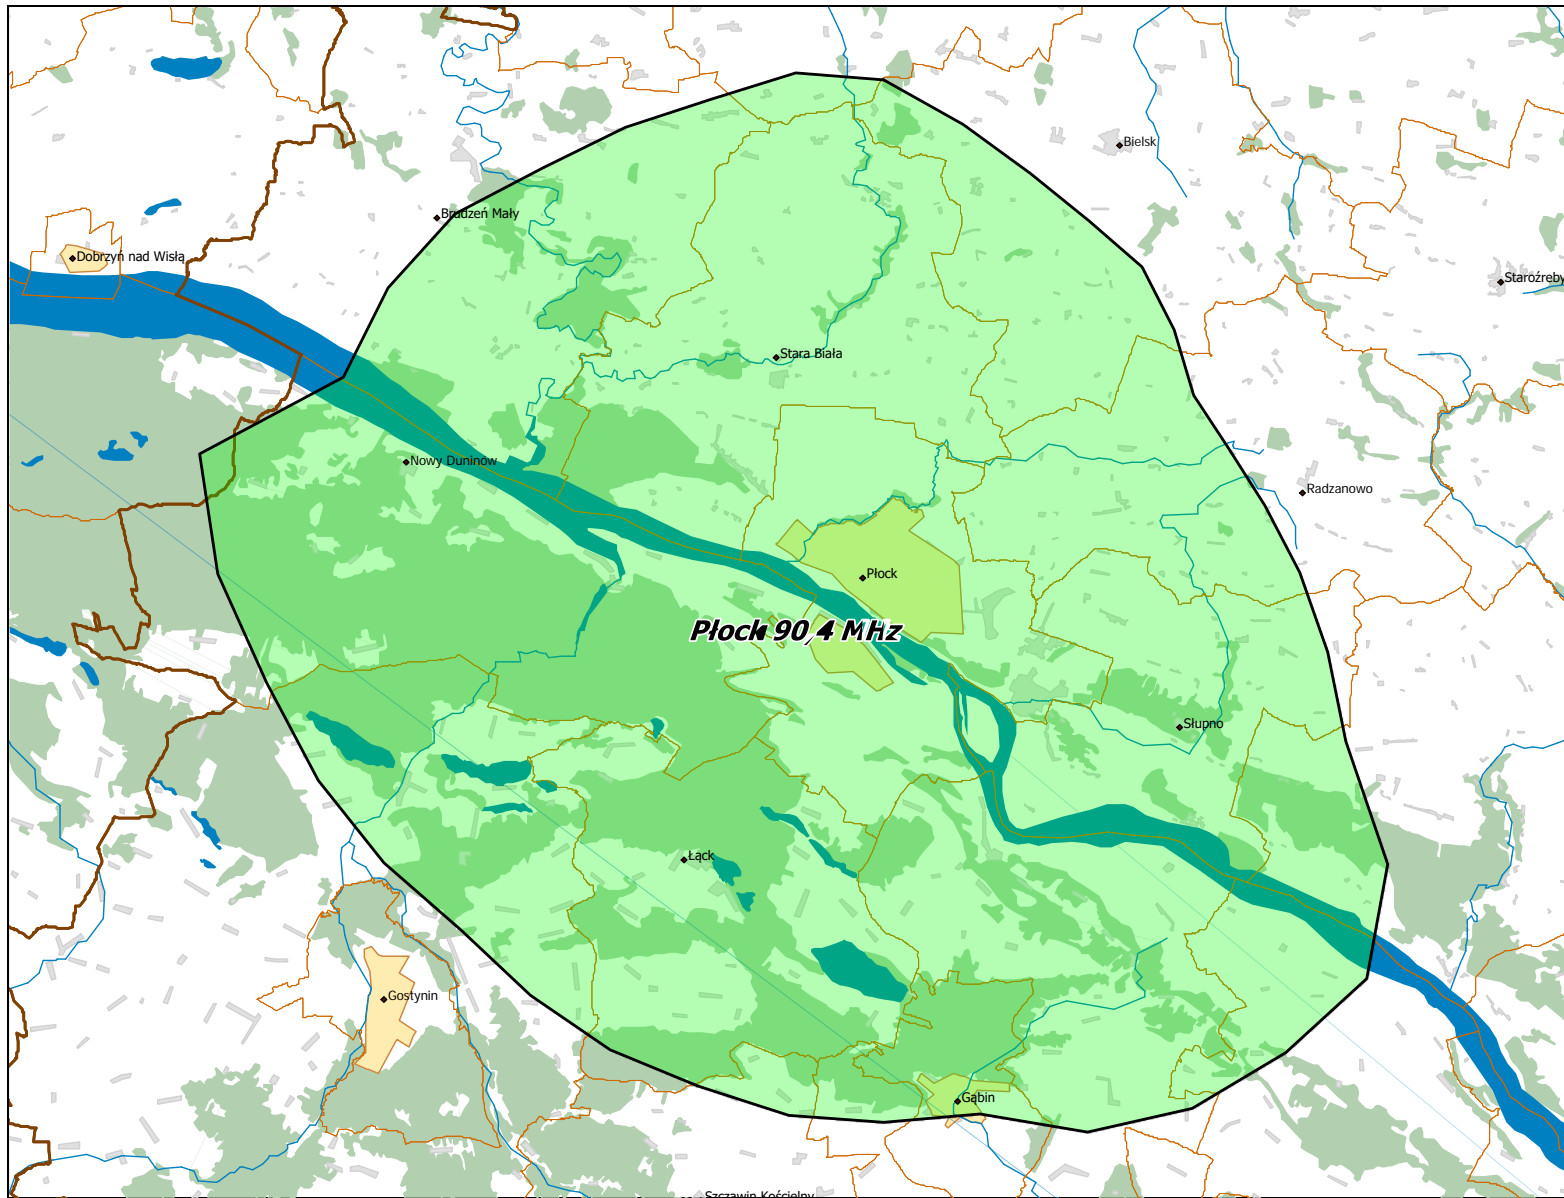

## Lokalizacja stacji nadawczych: Lublin 106,1 MHz.

Departament Regulacji Biura KRRiT

Warszawa, dn. 11-12-2019 r.

## Lokalizacja stacji nadawczych: Łódź 97,9 MHz.

Departament Regulacji Biura KRRiT

Warszawa, dn. 11-12-2019 r.

Lokalizacja stacji nadawczych: Olsztyn Pieczewo 94,7 MHz.

Lokalizacja stacji nadawczych: Płock 90,4 MHz.

## Lokalizacja stacji nadawczych: Rzeszów Baranówka 97,1 MHz.

## Lokalizacja stacji nadawczych: Siedlce 91,3 MHz.

Lokalizacja stacji nadawczych: Szczecin Warszewo 95,7 MHz.