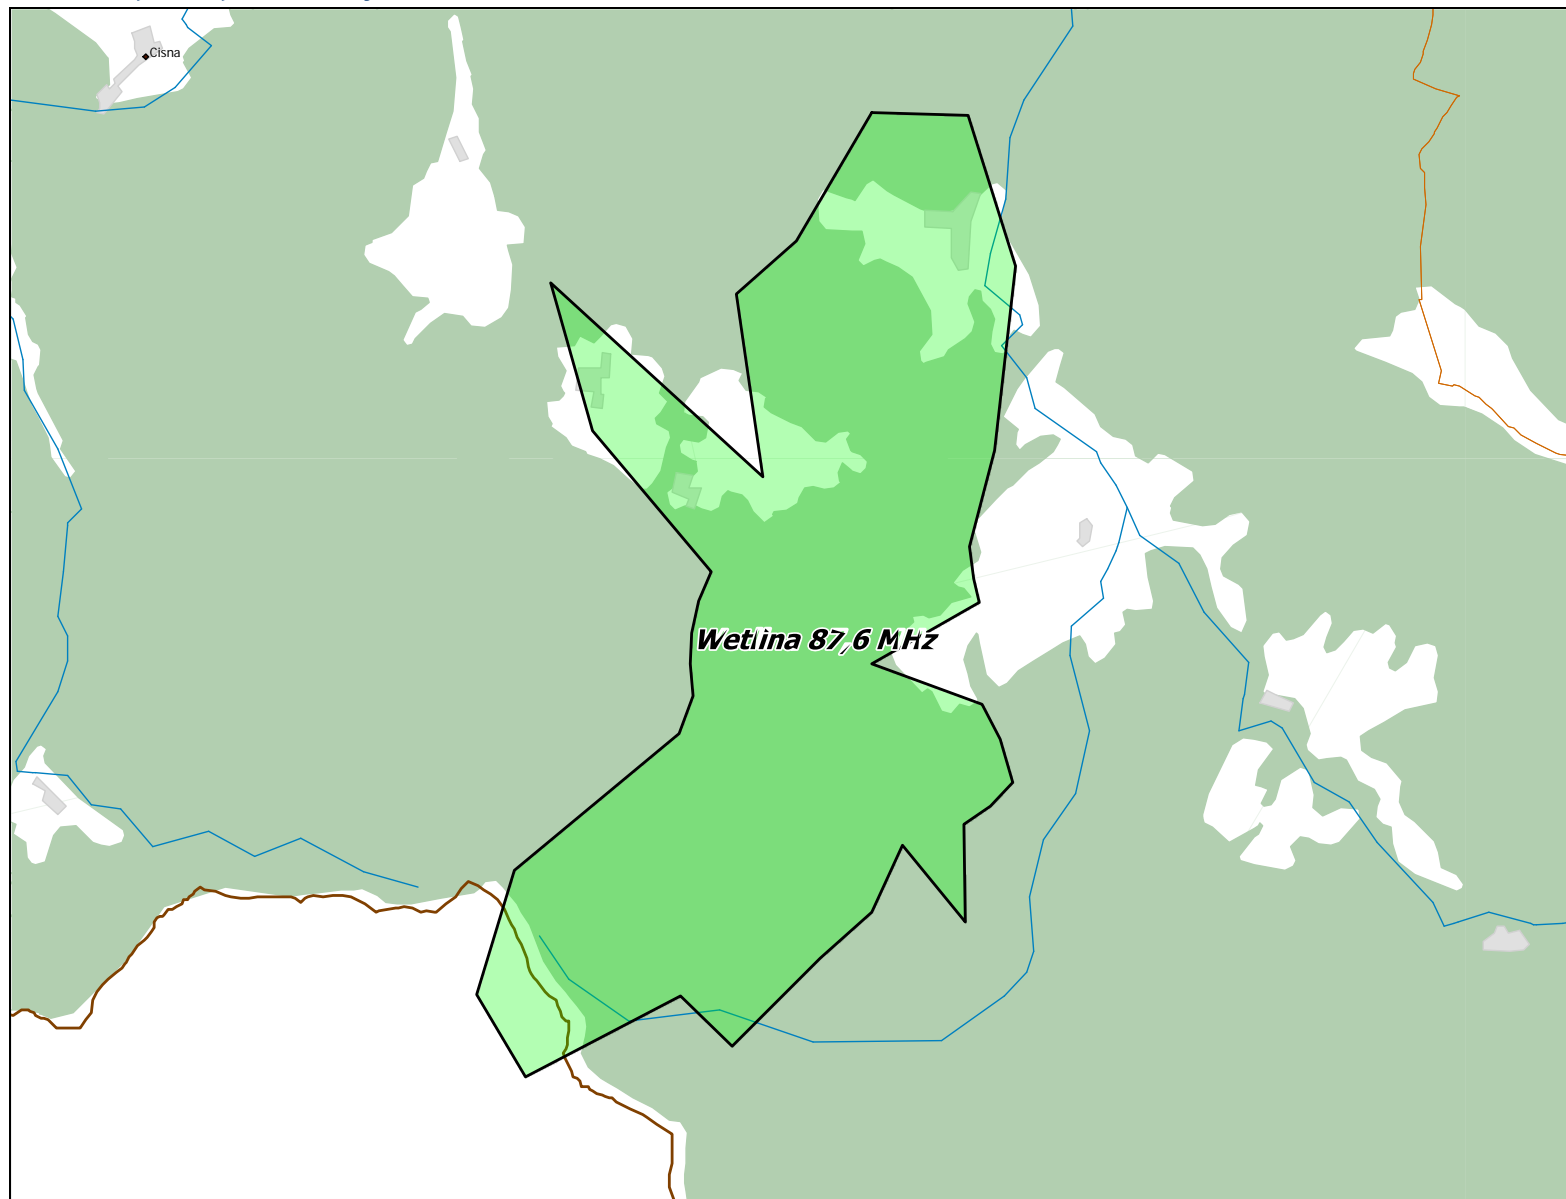

Lokalizacja stacji nadawczych: Wetlina 87,6 MHz.