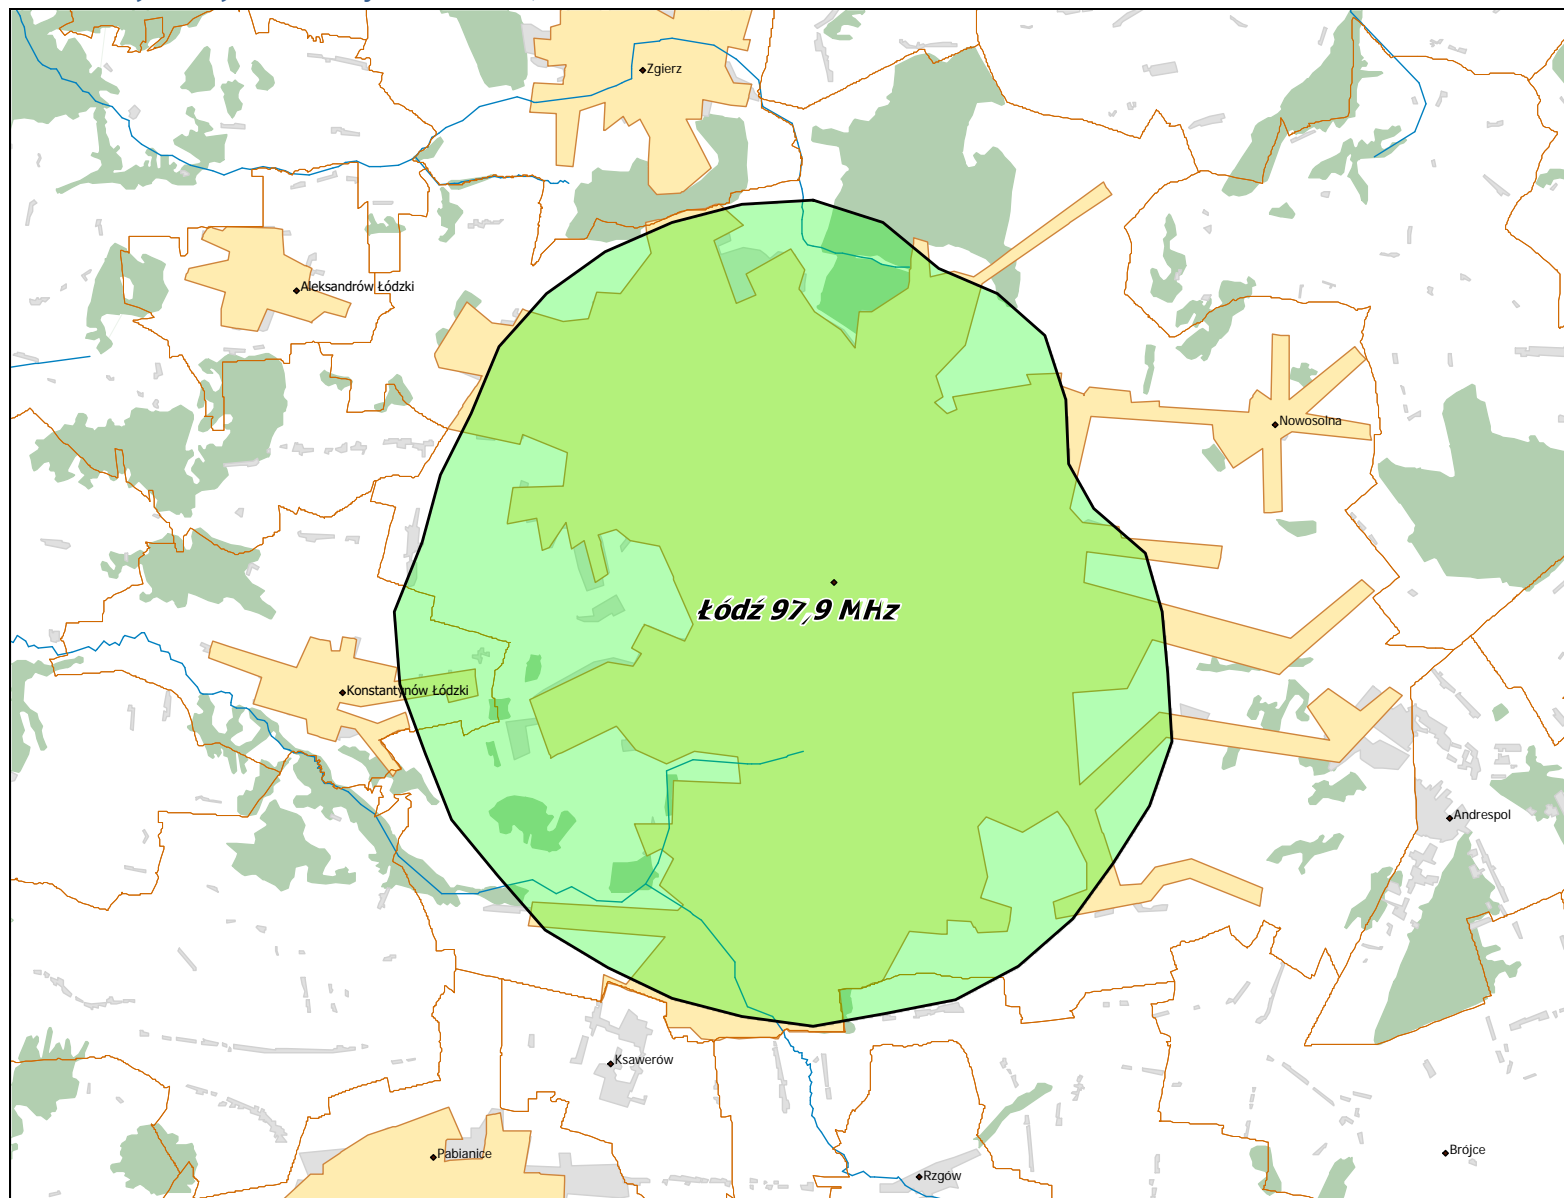

Lokalizacja stacji nadawczych: Łódź 97,9 MHz.

Departament Regulacji Biura KRRiT

Warszawa, dn. 11-12-2019 r.