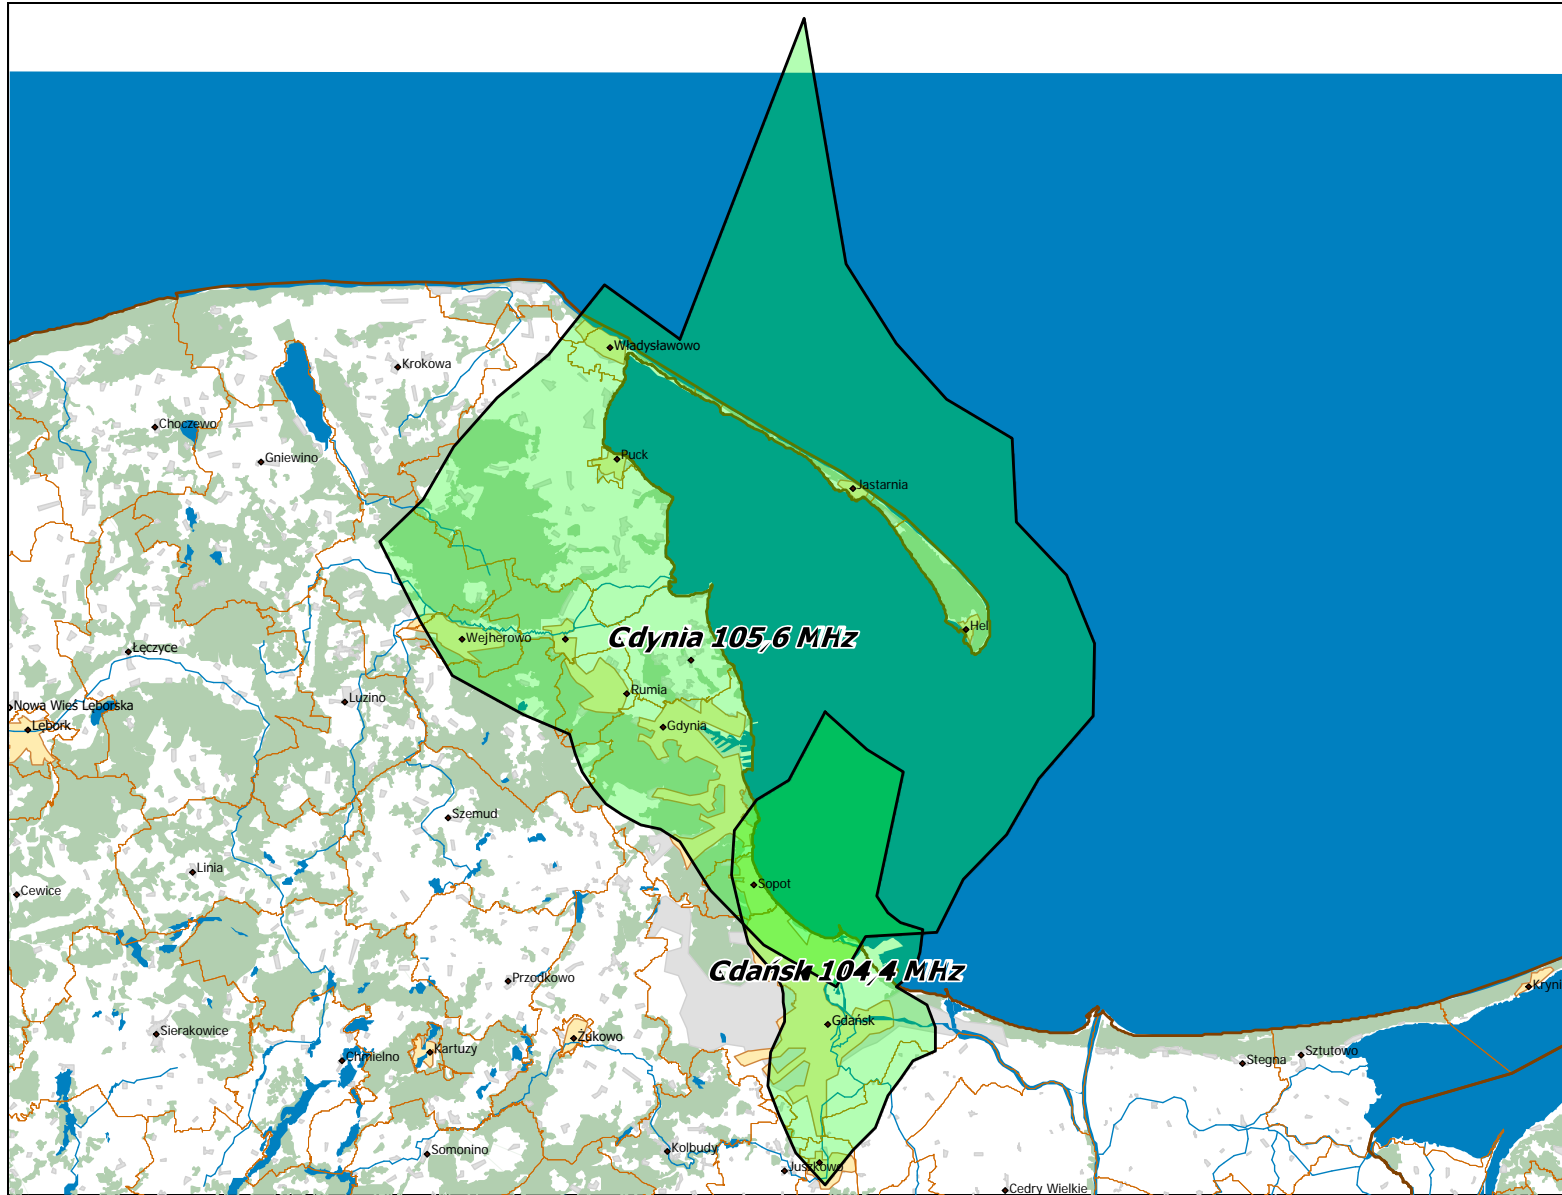

# ESKA ROCK S.A. - „VOX FM”.

Koncesja nr 334/K/2018-R

Warszawa, dnia 11.12.2019 r.

Mapy zasięgów stacji nadawczych spółki ESKA ROCK S.A. określone programem komputerowym zgodnie z parametrami technicznymi podanymi w Koncesji Nr 334/K/2018-R.

## Spis map

ESKA ROCK S.A. – „VOXFM”, Konc. nr 334/K /2018-R z dn. 5 lipca 2018 r. ....	3
Lokalizacja stacji nadawczych: Białystok 88,6 MHz. ....	4
Lokalizacja stacji nadawczych: Gdańsk 104,1 MHz, Gdynia 105,6 MHz. ....	5
Lokalizacja stacji nadawczych: Katowice Kosztowy 95,5 MHz. ....	6
Lokalizacja stacji nadawczych: Kielce 98,0 MHz. ....	7
Lokalizacja stacji nadawczych: Koszalin 95,4 MHz. ....	8
Lokalizacja stacji nadawczych: Kraków 107,0 MHz. ....	9
Lokalizacja stacji nadawczych: Lublin 106,1 MHz. ....	10
Lokalizacja stacji nadawczych: Łódź 97,9 MHz. ....	11
Lokalizacja stacji nadawczych: Olsztyn Pieczewo 94,7 MHz. ....	12
Lokalizacja stacji nadawczych: Płock 90,4 MHz. ....	13
Lokalizacja stacji nadawczych: Rzeszów Baranówka 97,1 MHz. ....	14
Lokalizacja stacji nadawczych: Siedlce 91,3 MHz. ....	15
Lokalizacja stacji nadawczych: Szczecin Warszewo 95,7 MHz. ....	16
Lokalizacja stacji nadawczych: Warszawa 104,4 MHz. ....	17
Lokalizacja stacji nadawczych: Wetlina 87,6 MHz. ....	18
Lokalizacja stacji nadawczych: Wrocław 101,5 MHz. ....	19
Lokalizacja stacji nadawczych: Zielona Góra 95,3 MHz. ....	20

## Lokalizacja stacji nadawczych: Białystok 88,6 MHz.

Departament Regulacji Biura KRRiT

Warszawa, dn. 11-12-2019 r.

Lokalizacja stacji nadawczych: Gdańsk 104,1 MHz, Gdynia 105,6 MHz.

## Lokalizacja stacji nadawczych: Kielce 98,0 MHz.

Lokalizacja stacji nadawczych: Koszalin 95,4 MHz.

Departament Regulacji Biura KRRiT

Warszawa, dn. 11-12-2019 r.