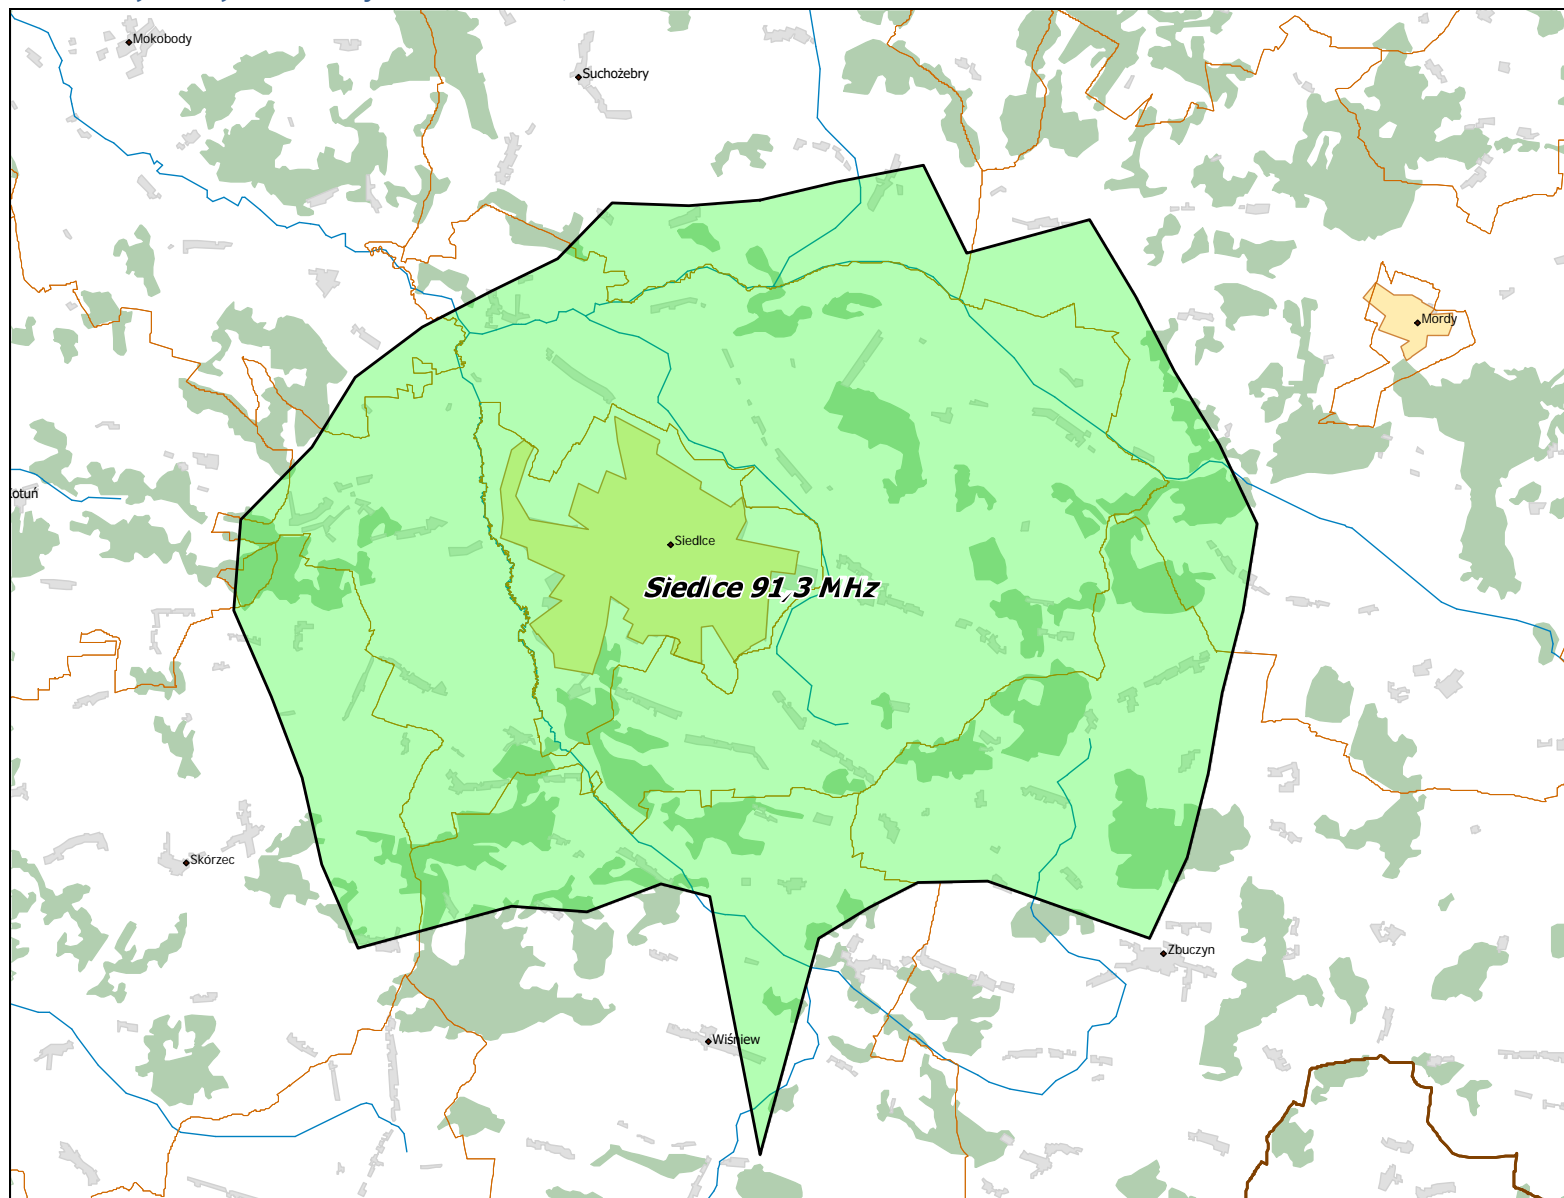

Lokalizacja stacji nadawczych: Siedlce 91,3 MHz.