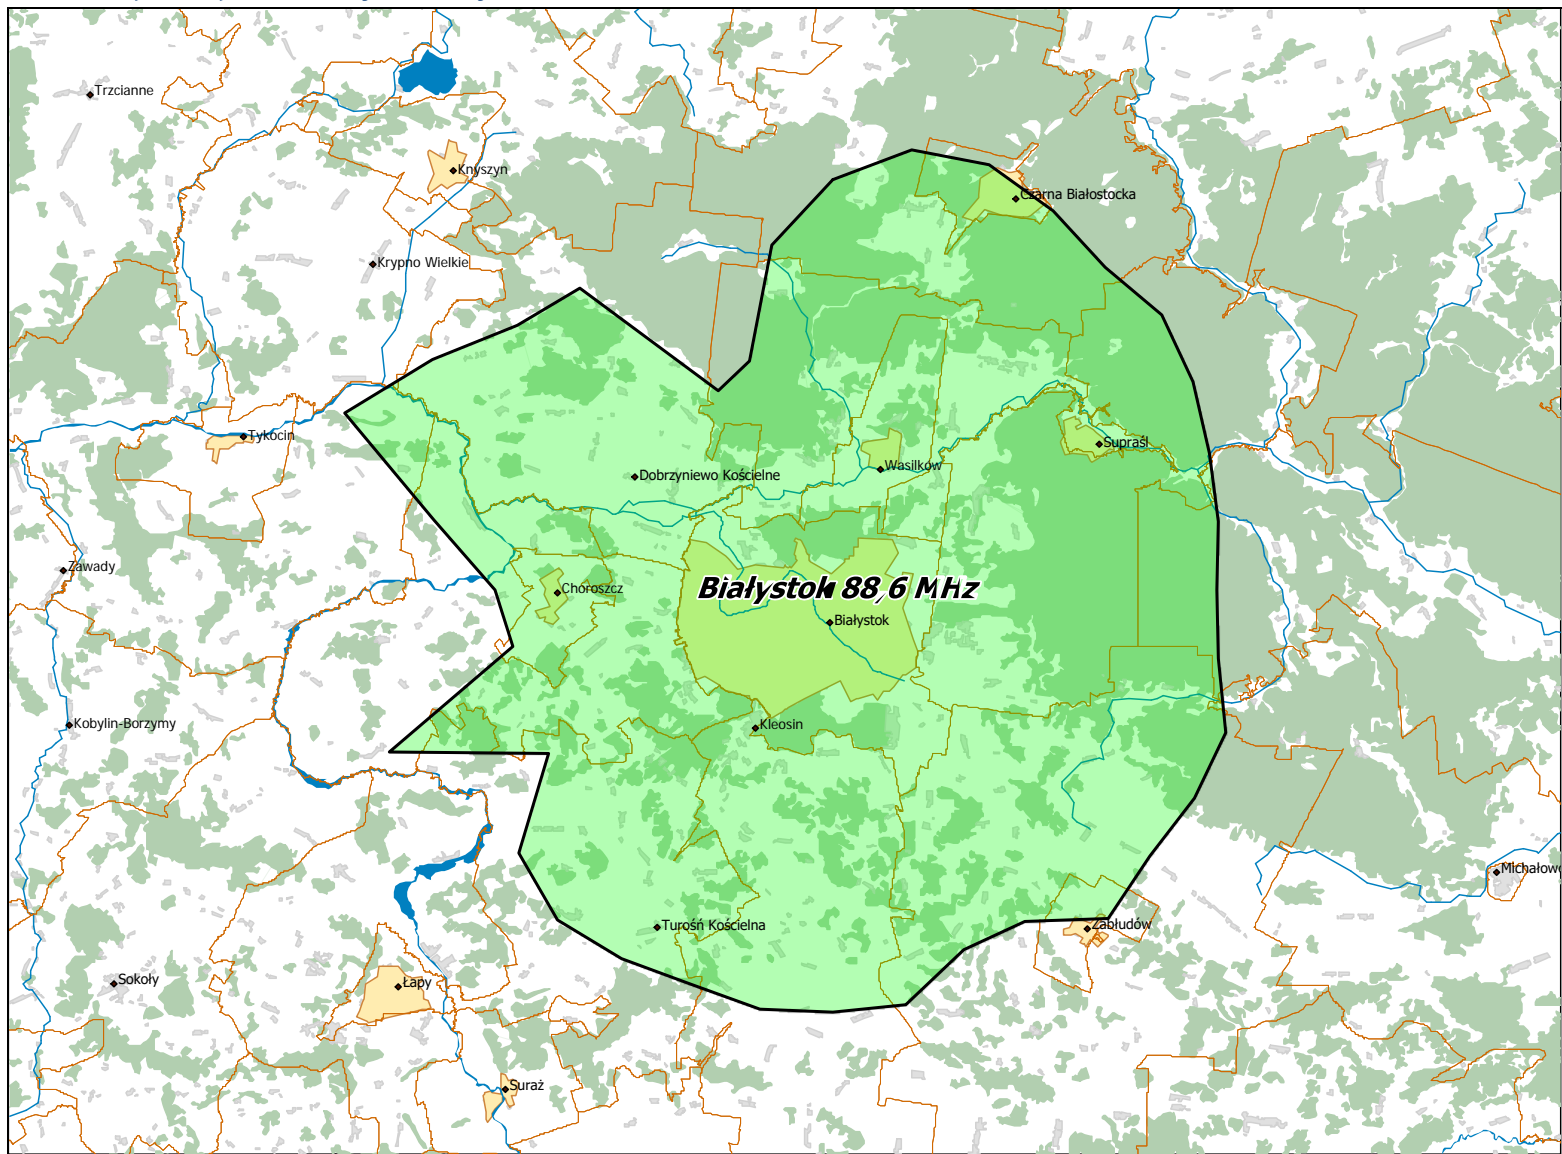

# ESKA ROCK S.A. - „VOX FM”.

Koncesja nr 334/K/2018-R

Warszawa, dnia 11.12.2019 r.

Mapy zasięgów stacji nadawczych spółki ESKA ROCK S.A. określone programem komputerowym zgodnie z parametrami technicznymi podanymi w Koncesji Nr 334/K/2018-R.

## Spis map

ESKA ROCK S.A. – „VOXFM”, Konc. nr 334/K /2018-R z dn. 5 lipca 2018 r. ....	3
Lokalizacja stacji nadawczych: Białystok 88,6 MHz. ....	4
Lokalizacja stacji nadawczych: Gdańsk 104,1 MHz, Gdynia 105,6 MHz. ....	5
Lokalizacja stacji nadawczych: Katowice Kosztowy 95,5 MHz. ....	6
Lokalizacja stacji nadawczych: Kielce 98,0 MHz. ....	7
Lokalizacja stacji nadawczych: Koszalin 95,4 MHz. ....	8
Lokalizacja stacji nadawczych: Kraków 107,0 MHz. ....	9
Lokalizacja stacji nadawczych: Lublin 106,1 MHz. ....	10
Lokalizacja stacji nadawczych: Łódź 97,9 MHz. ....	11
Lokalizacja stacji nadawczych: Olsztyn Pieczewo 94,7 MHz. ....	12
Lokalizacja stacji nadawczych: Płock 90,4 MHz. ....	13
Lokalizacja stacji nadawczych: Rzeszów Baranówka 97,1 MHz. ....	14
Lokalizacja stacji nadawczych: Siedlce 91,3 MHz. ....	15
Lokalizacja stacji nadawczych: Szczecin Warszewo 95,7 MHz. ....	16
Lokalizacja stacji nadawczych: Warszawa 104,4 MHz. ....	17
Lokalizacja stacji nadawczych: Wetlina 87,6 MHz. ....	18
Lokalizacja stacji nadawczych: Wrocław 101,5 MHz. ....	19
Lokalizacja stacji nadawczych: Zielona Góra 95,3 MHz. ....	20

## Lokalizacja stacji nadawczych: Białystok 88,6 MHz.

Departament Regulacji Biura KRRiT

Warszawa, dn. 11-12-2019 r.

Lokalizacja stacji nadawczych: Gdańsk 104,1 MHz, Gdynia 105,6 MHz.