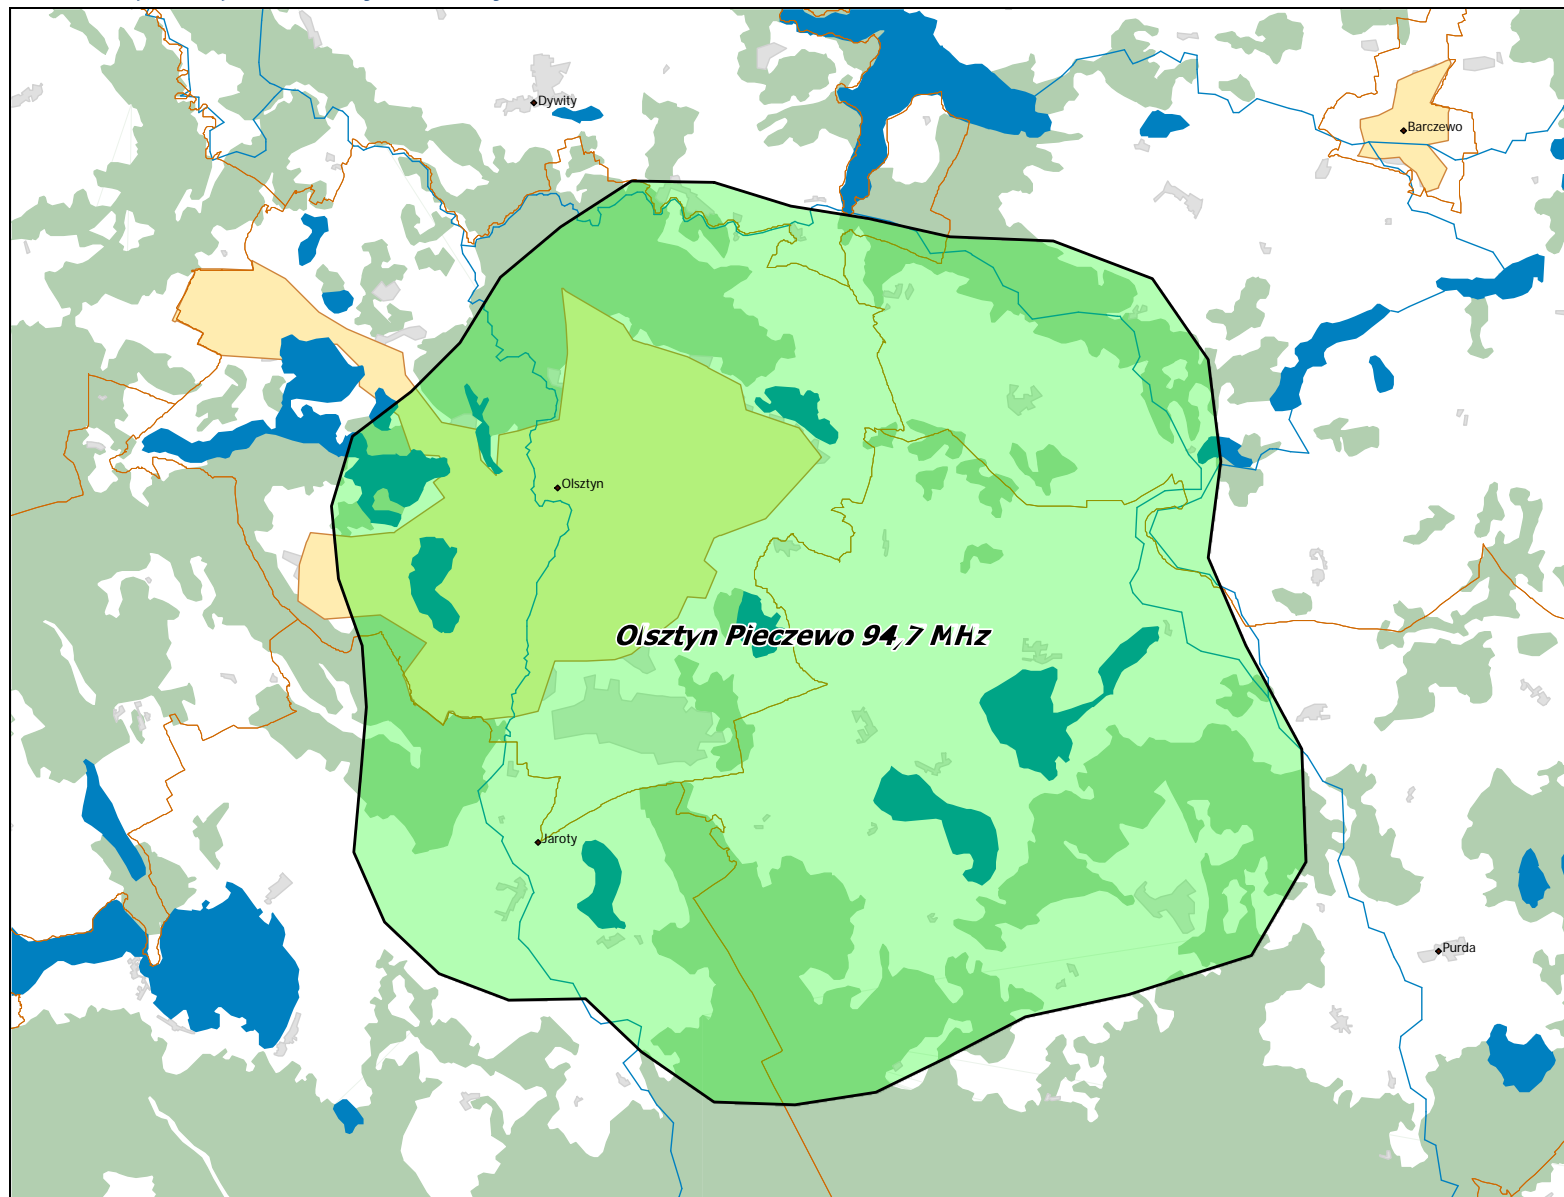

Lokalizacja stacji nadawczych: Olsztyn Pieczewo 94,7 MHz.