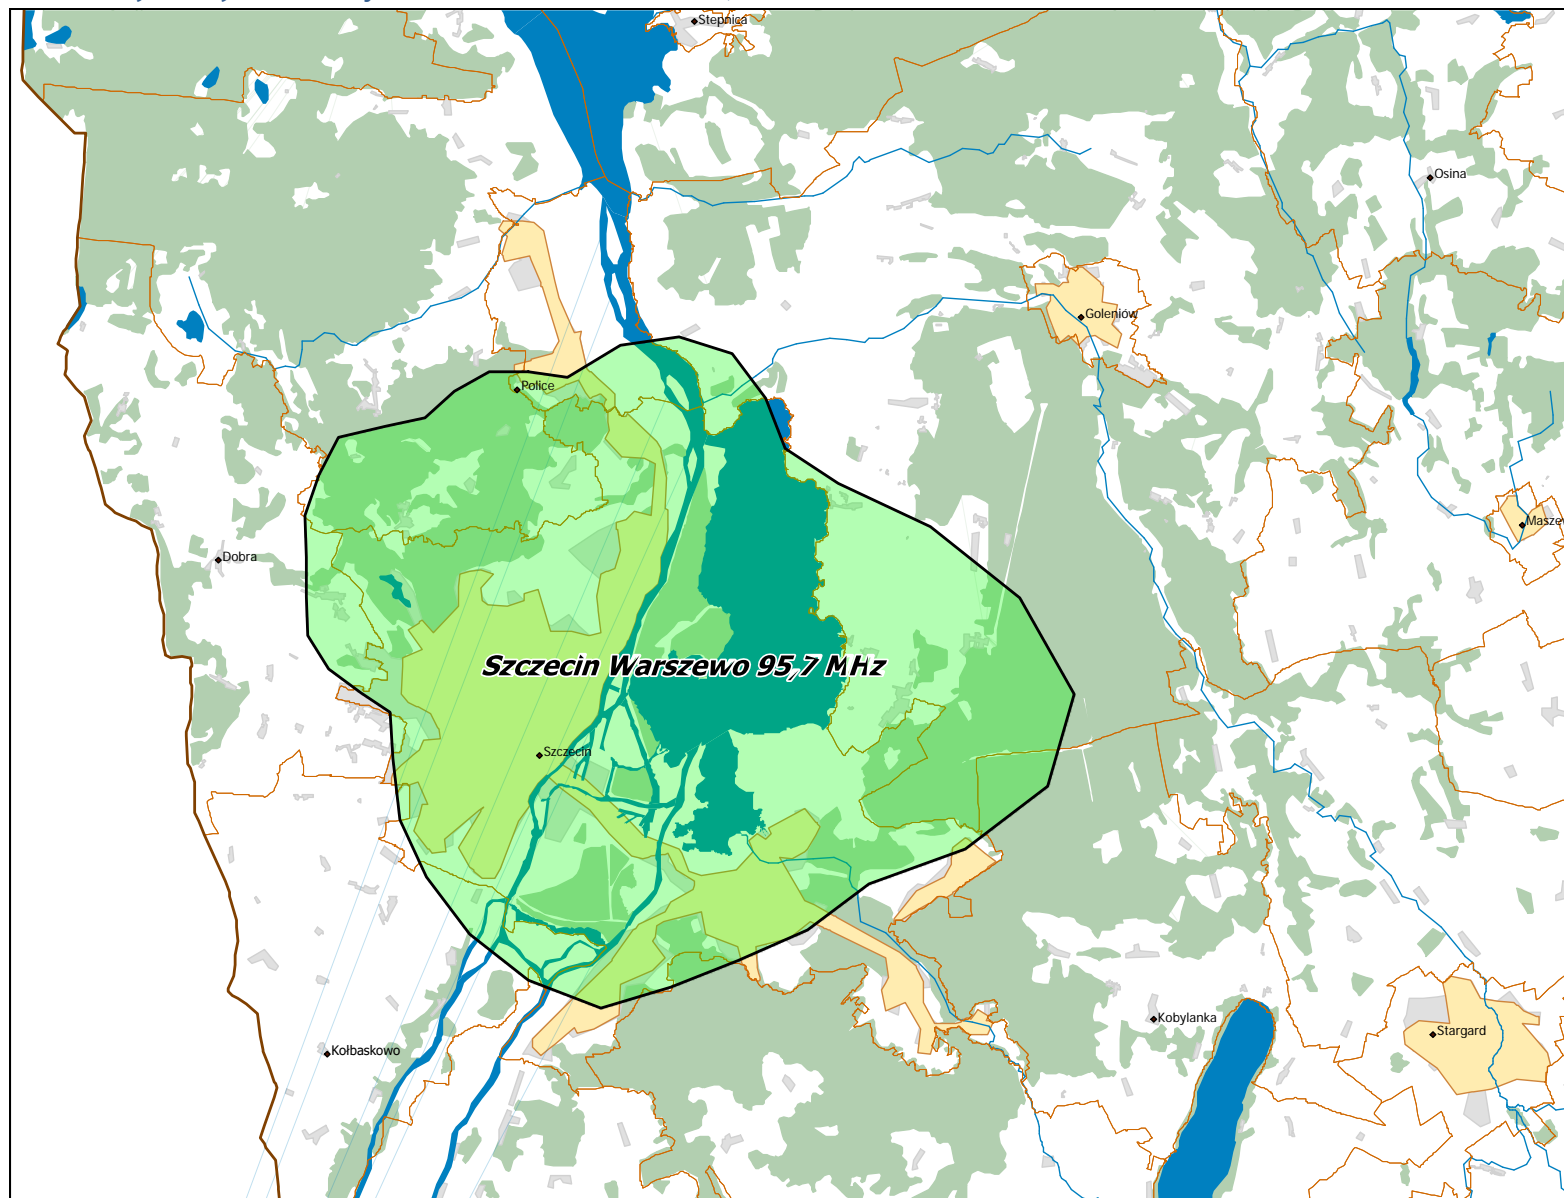

Lokalizacja stacji nadawczych: Szczecin Warszewo 95,7 MHz.