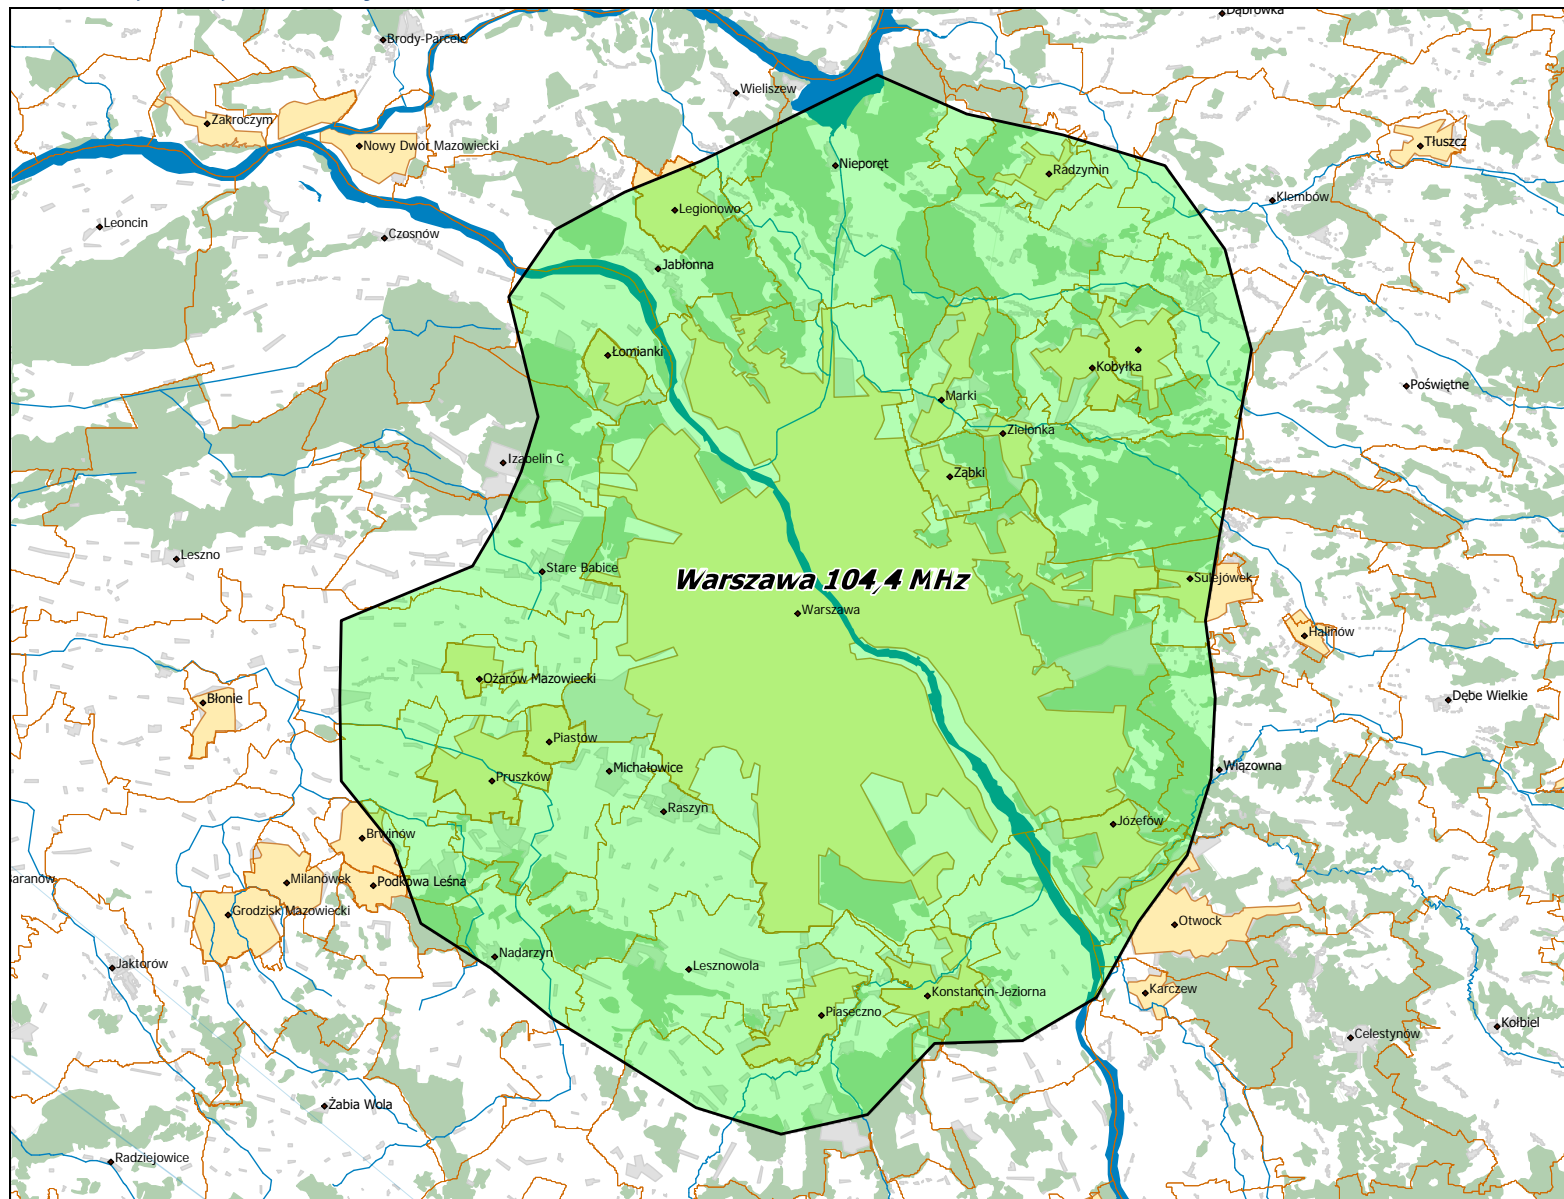

Lokalizacja stacji nadawczych: Warszawa 104,4 MHz.