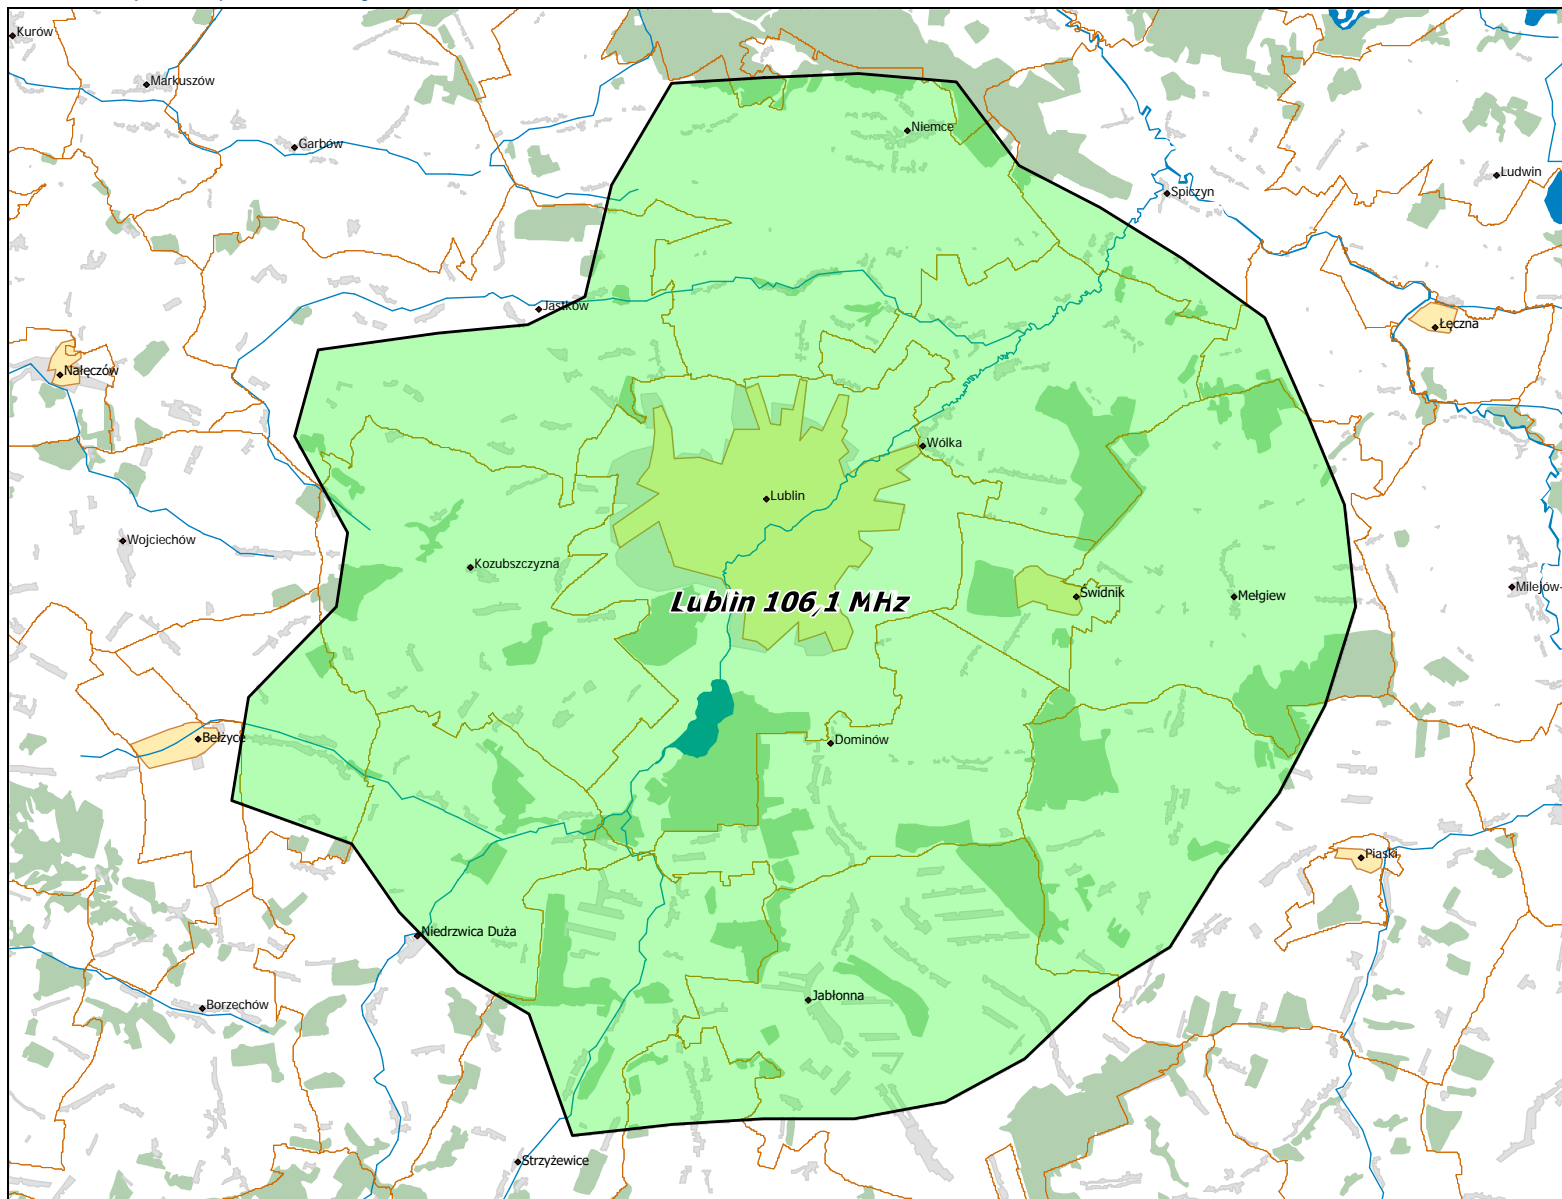

Lokalizacja stacji nadawczych: Lublin 106,1 MHz.

Departament Regulacji Biura KRRiT

Warszawa, dn. 11-12-2019 r.