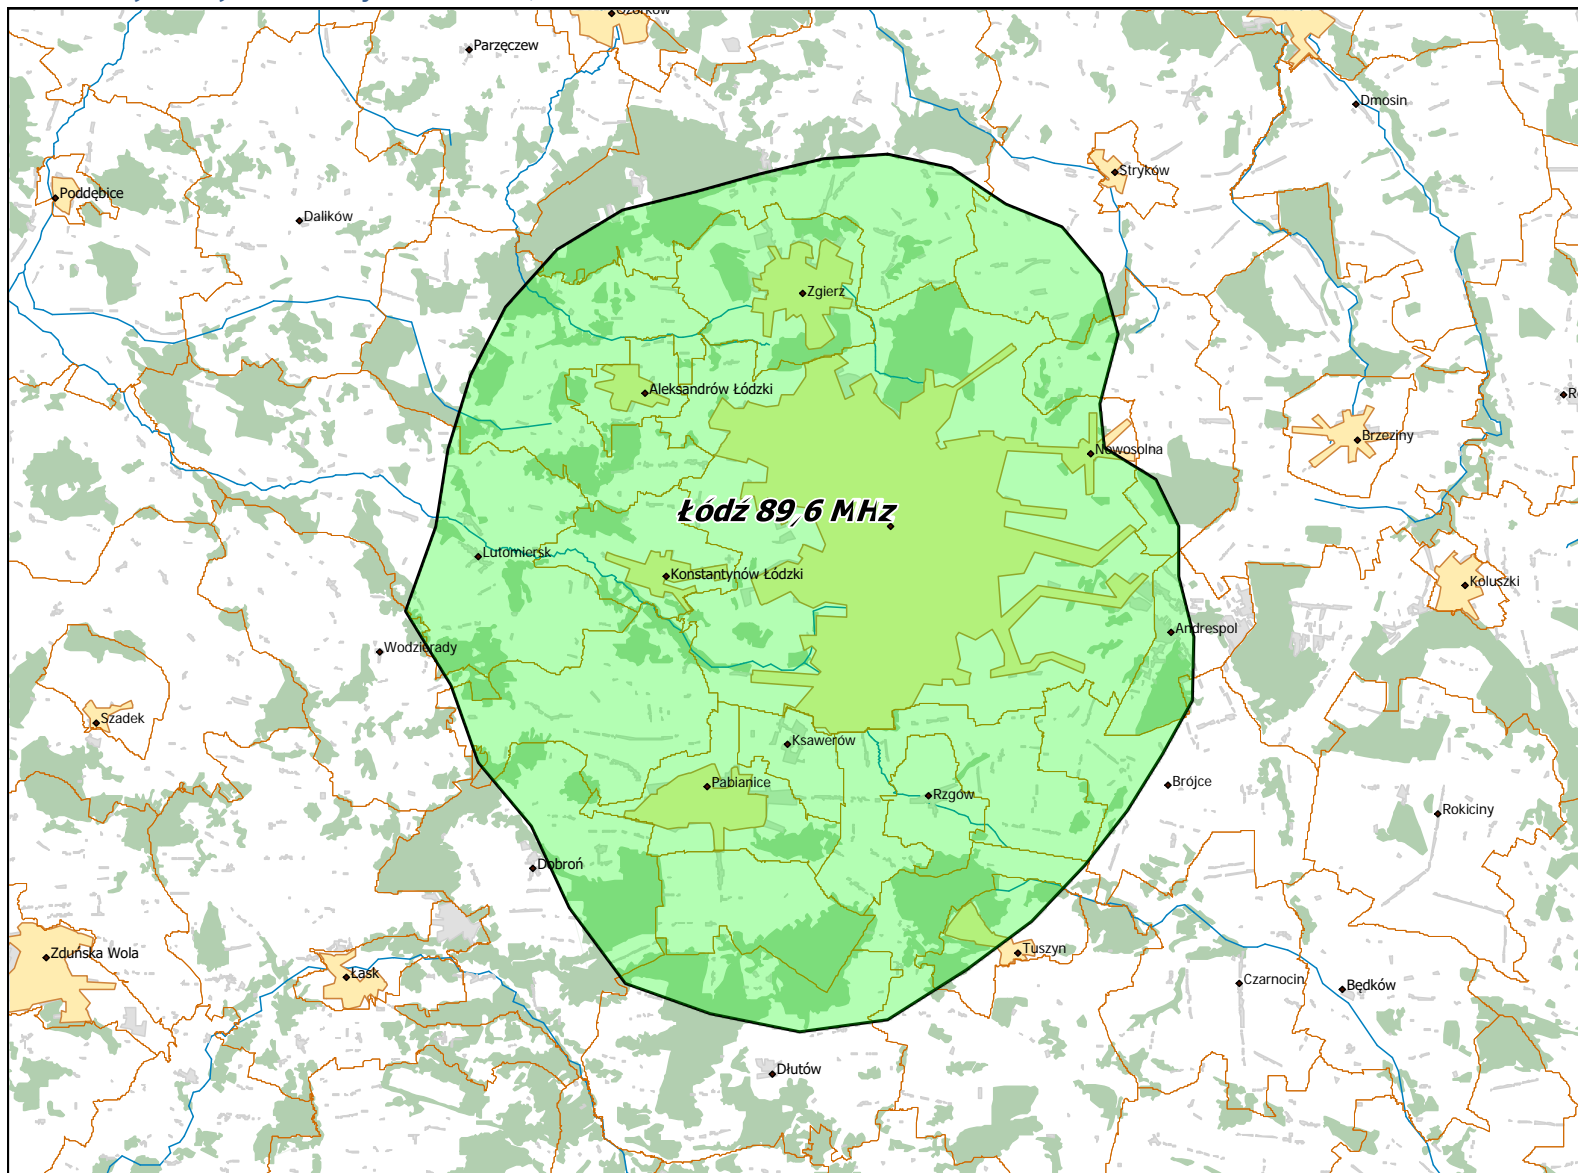

Lokalizacja stacji nadawczych: Łódź 89,6 MHz.