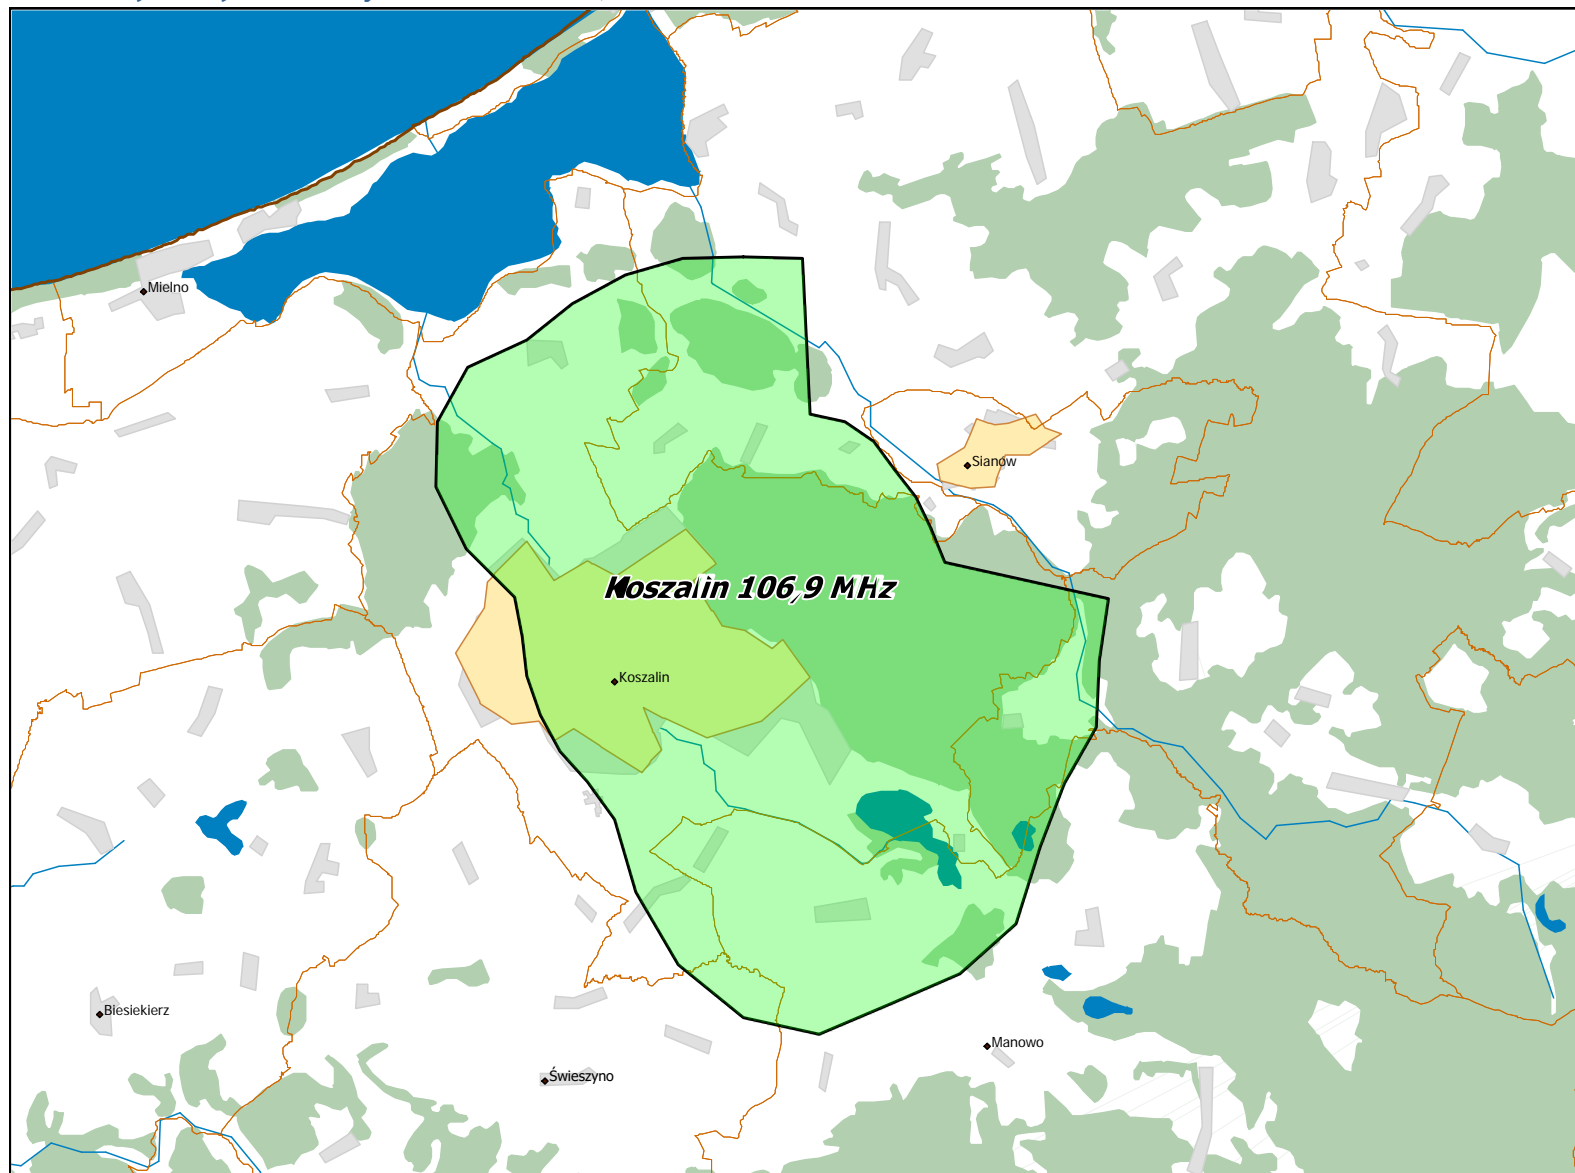

## Spis map

ESKA ROCK S.A. – „VOXFM”, Konc. nr 334/K /2018-R z dn. 5 lipca 2018 r. ....	3
Lokalizacja stacji nadawczych: Gdańsk 92,0 MHz, Gdynia Oksywie 101,1 MHz.....	4
Lokalizacja stacji nadawczych: Koszalin 106,9 MHz.....	5
Lokalizacja stacji nadawczych: Karków 101,0 MHz.....	6
Lokalizacja stacji nadawczych: Łódź 89,6 MHz. ....	7
Lokalizacja stacji nadawczych: Olsztyn Pieczewo 91,9 MHz. ....	8
Lokalizacja stacji nadawczych: Poznań Piątkowo 101,6 MHz. ....	9
Lokalizacja stacji nadawczych: Rzeszów Baranówka 96,4 MHz. ....	10
Lokalizacja stacji nadawczych: Szczecin Warszewo 104,9 MHz.....	11
Lokalizacja stacji nadawczych: Warszawa PKiN 106,8 MHz.....	12
Lokalizacja stacji nadawczych: Wrocław 106,9 MHz. ....	13
Lokalizacja stacji nadawczych: Zielona Góra 98,4 MHz, Zielona Góra Wilkanowo 92,9 MHz. ....	14

Lokalizacja stacji nadawczych: Gdańsk 92,0 MHz, Gdynia Oksywie 101,1 MHz.

Departament Regulacji Biura KRRiT

Warszawa, dn. 11-12-2019 r.

Lokalizacja stacji nadawczych: Koszalin 106,9 MHz.

Departament Regulacji Biura KRRiT