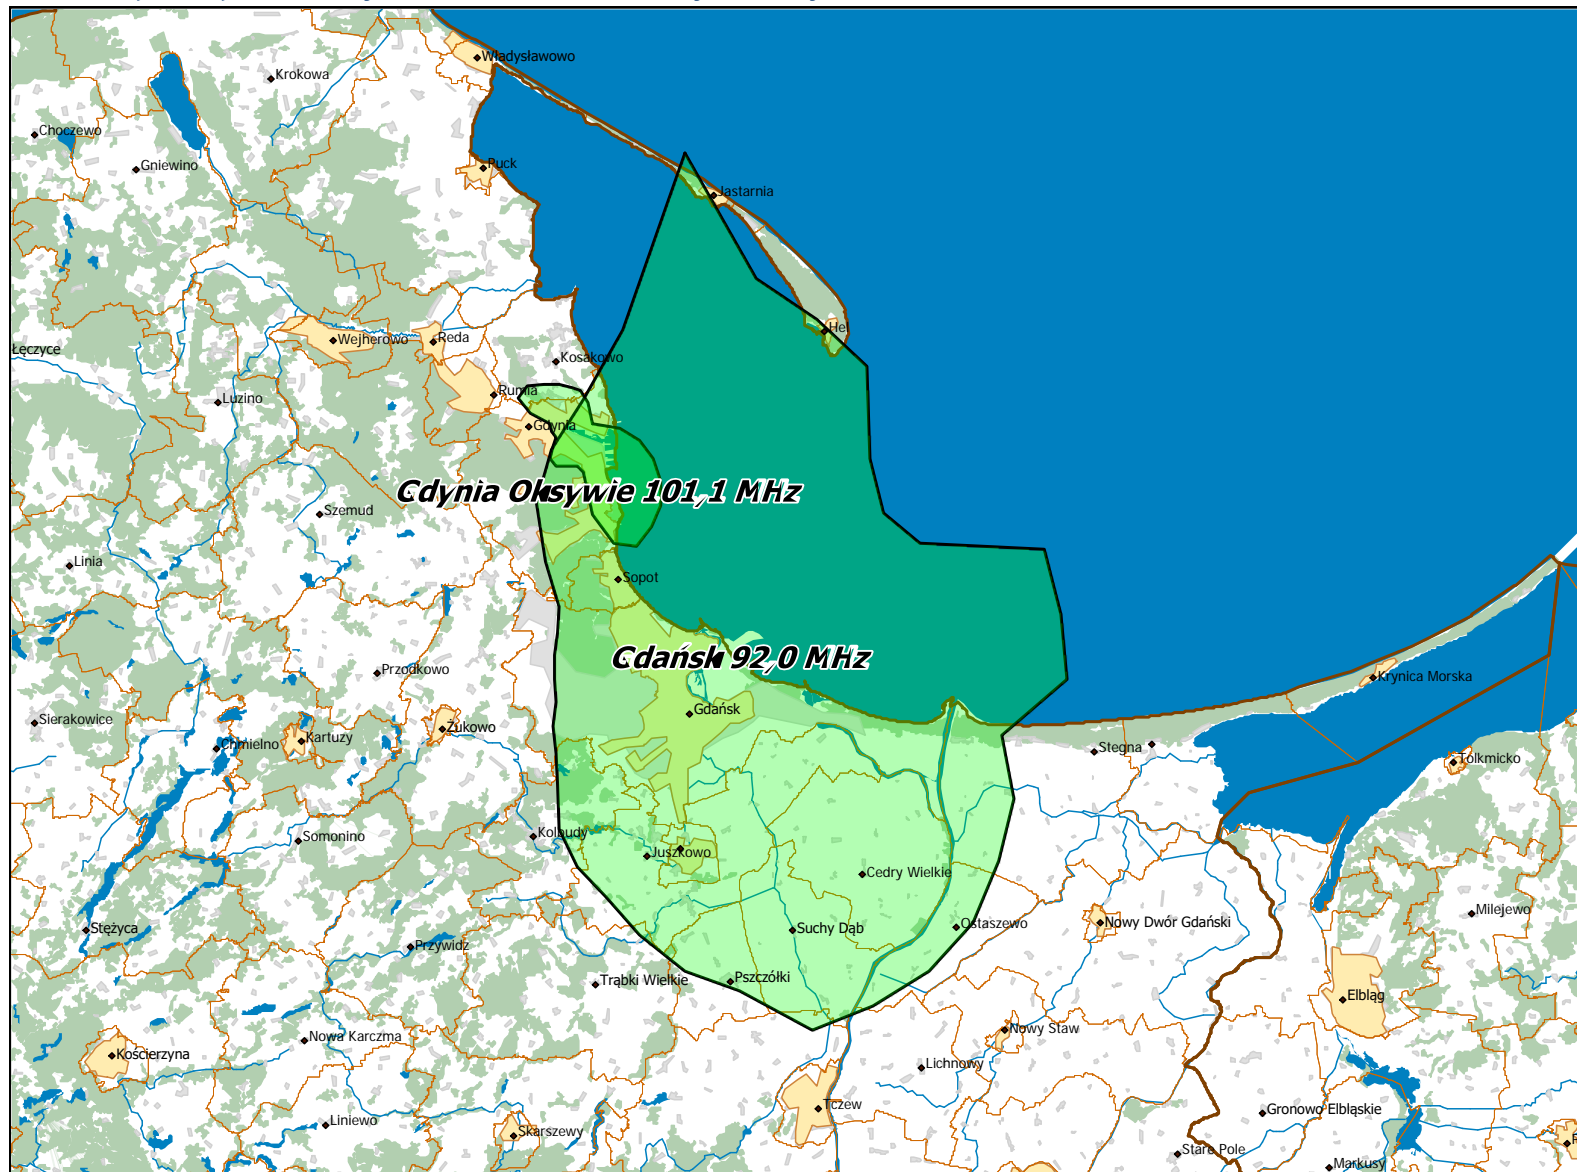

# Eurozet Radio Sp. z o.o. - „AntyRadio”.

Koncesja nr 324/K/2018-R

Warszawa, dnia 11.12.2019 r.

Mapy zasięgów stacji nadawczych spółki Eurozet Radio Sp. z o.o. określone programem komputerowym zgodnie z parametrami technicznymi podanymi w Koncesji Nr 324/K/2018-R.

## Spis map

ESKA ROCK S.A. – „VOXFM”, Konc. nr 334/K /2018-R z dn. 5 lipca 2018 r. ....	3
Lokalizacja stacji nadawczych: Gdańsk 92,0 MHz, Gdynia Oksywie 101,1 MHz.....	4
Lokalizacja stacji nadawczych: Koszalin 106,9 MHz.....	5
Lokalizacja stacji nadawczych: Karków 101,0 MHz.....	6
Lokalizacja stacji nadawczych: Łódź 89,6 MHz. ....	7
Lokalizacja stacji nadawczych: Olsztyn Pieczewo 91,9 MHz. ....	8
Lokalizacja stacji nadawczych: Poznań Piątkowo 101,6 MHz. ....	9
Lokalizacja stacji nadawczych: Rzeszów Baranówka 96,4 MHz. ....	10
Lokalizacja stacji nadawczych: Szczecin Warszewo 104,9 MHz.....	11
Lokalizacja stacji nadawczych: Warszawa PKiN 106,8 MHz.....	12
Lokalizacja stacji nadawczych: Wrocław 106,9 MHz. ....	13
Lokalizacja stacji nadawczych: Zielona Góra 98,4 MHz, Zielona Góra Wilkanowo 92,9 MHz. ....	14

Lokalizacja stacji nadawczych: Gdańsk 92,0 MHz, Gdynia Oksywie 101,1 MHz.

Departament Regulacji Biura KRRiT

Warszawa, dn. 11-12-2019 r.

Lokalizacja stacji nadawczych: Koszalin 106,9 MHz.

Departament Regulacji Biura KRRiT