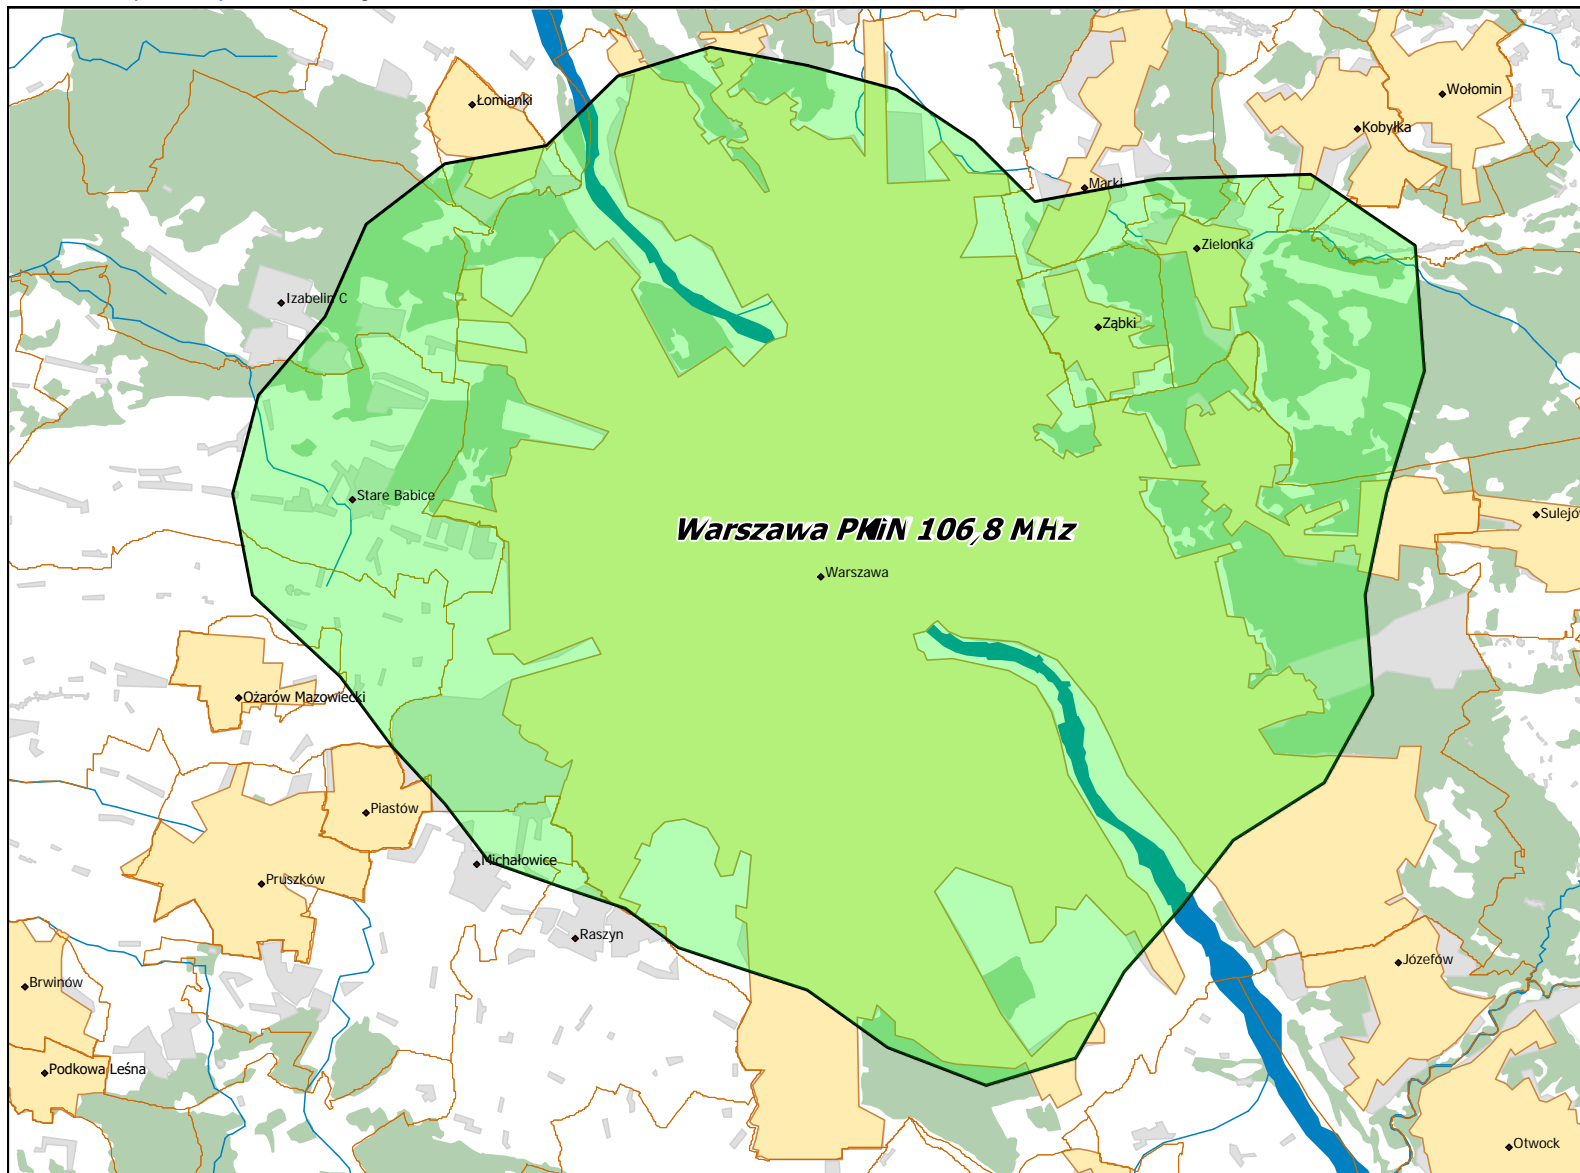

Lokalizacja stacji nadawczych: Warszawa PKiN 106,8 MHz.

Departament Regulacji Biura KRRiT

Warszawa, dn. 11-12-2019 r.