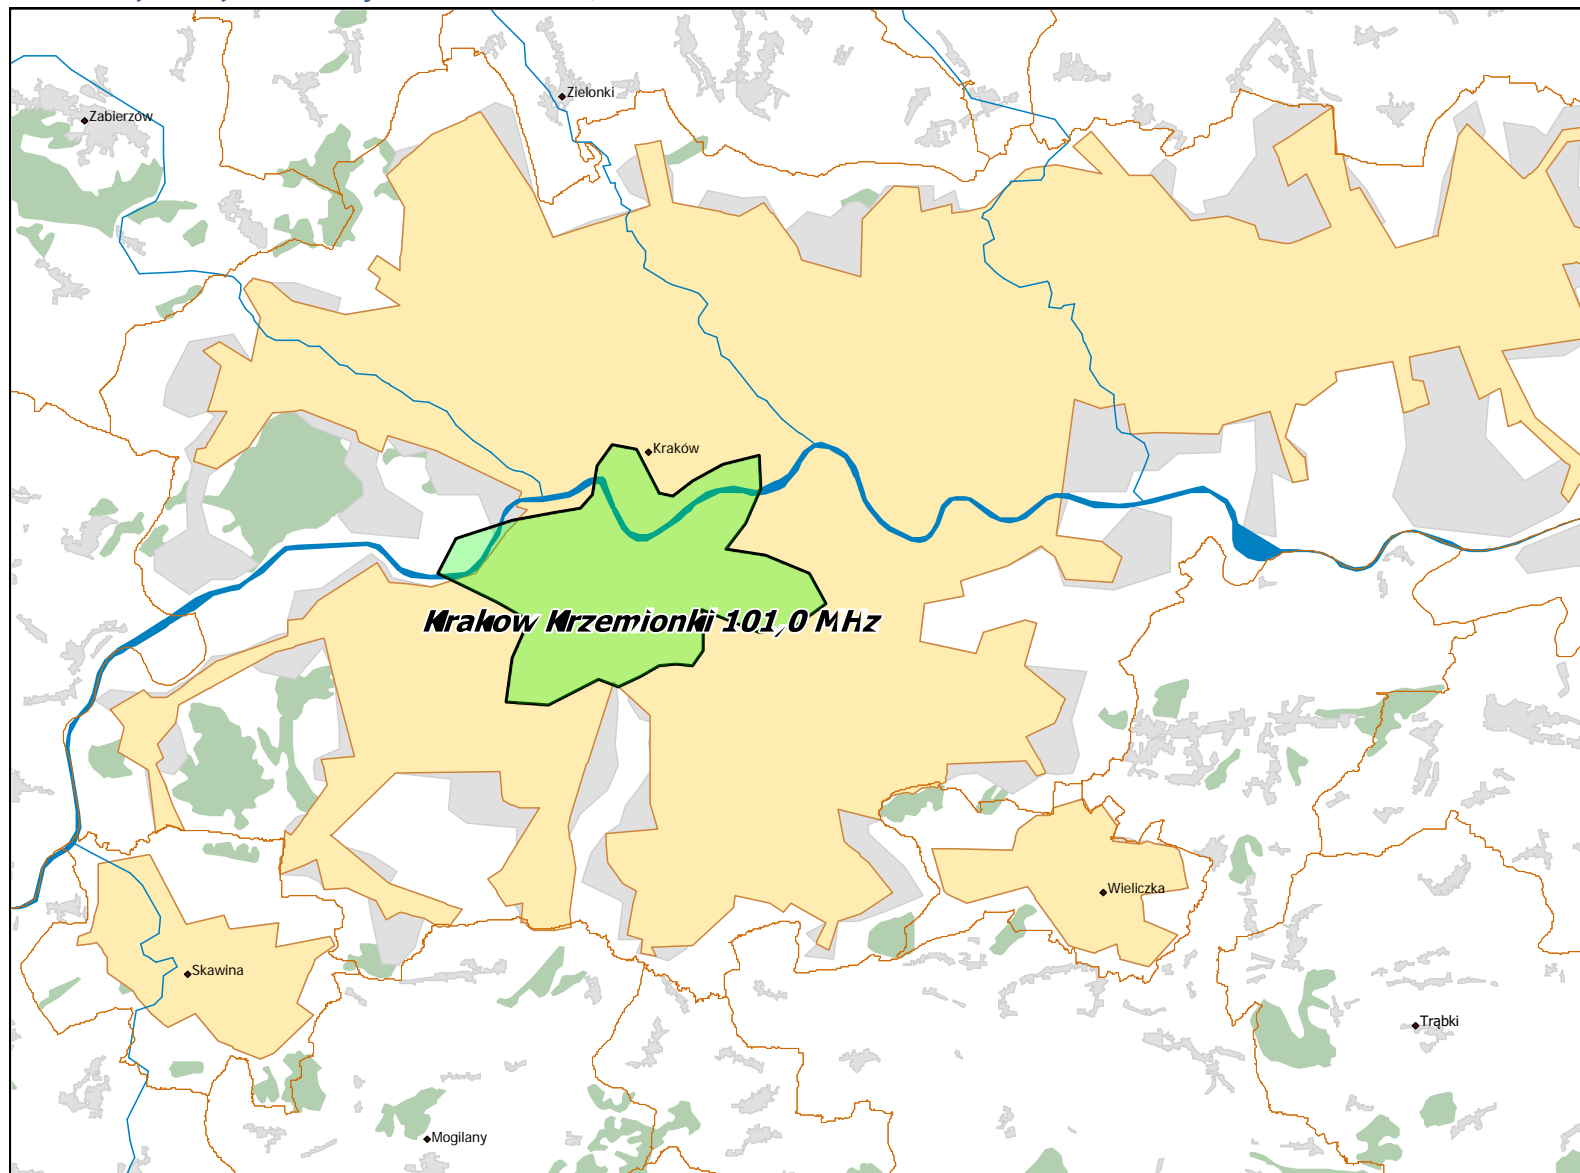

Lokalizacja stacji nadawczych: Karków 101,0 MHz.

Departament Regulacji Biura KRRiT

Warszawa, dn. 11-12-2019 r.