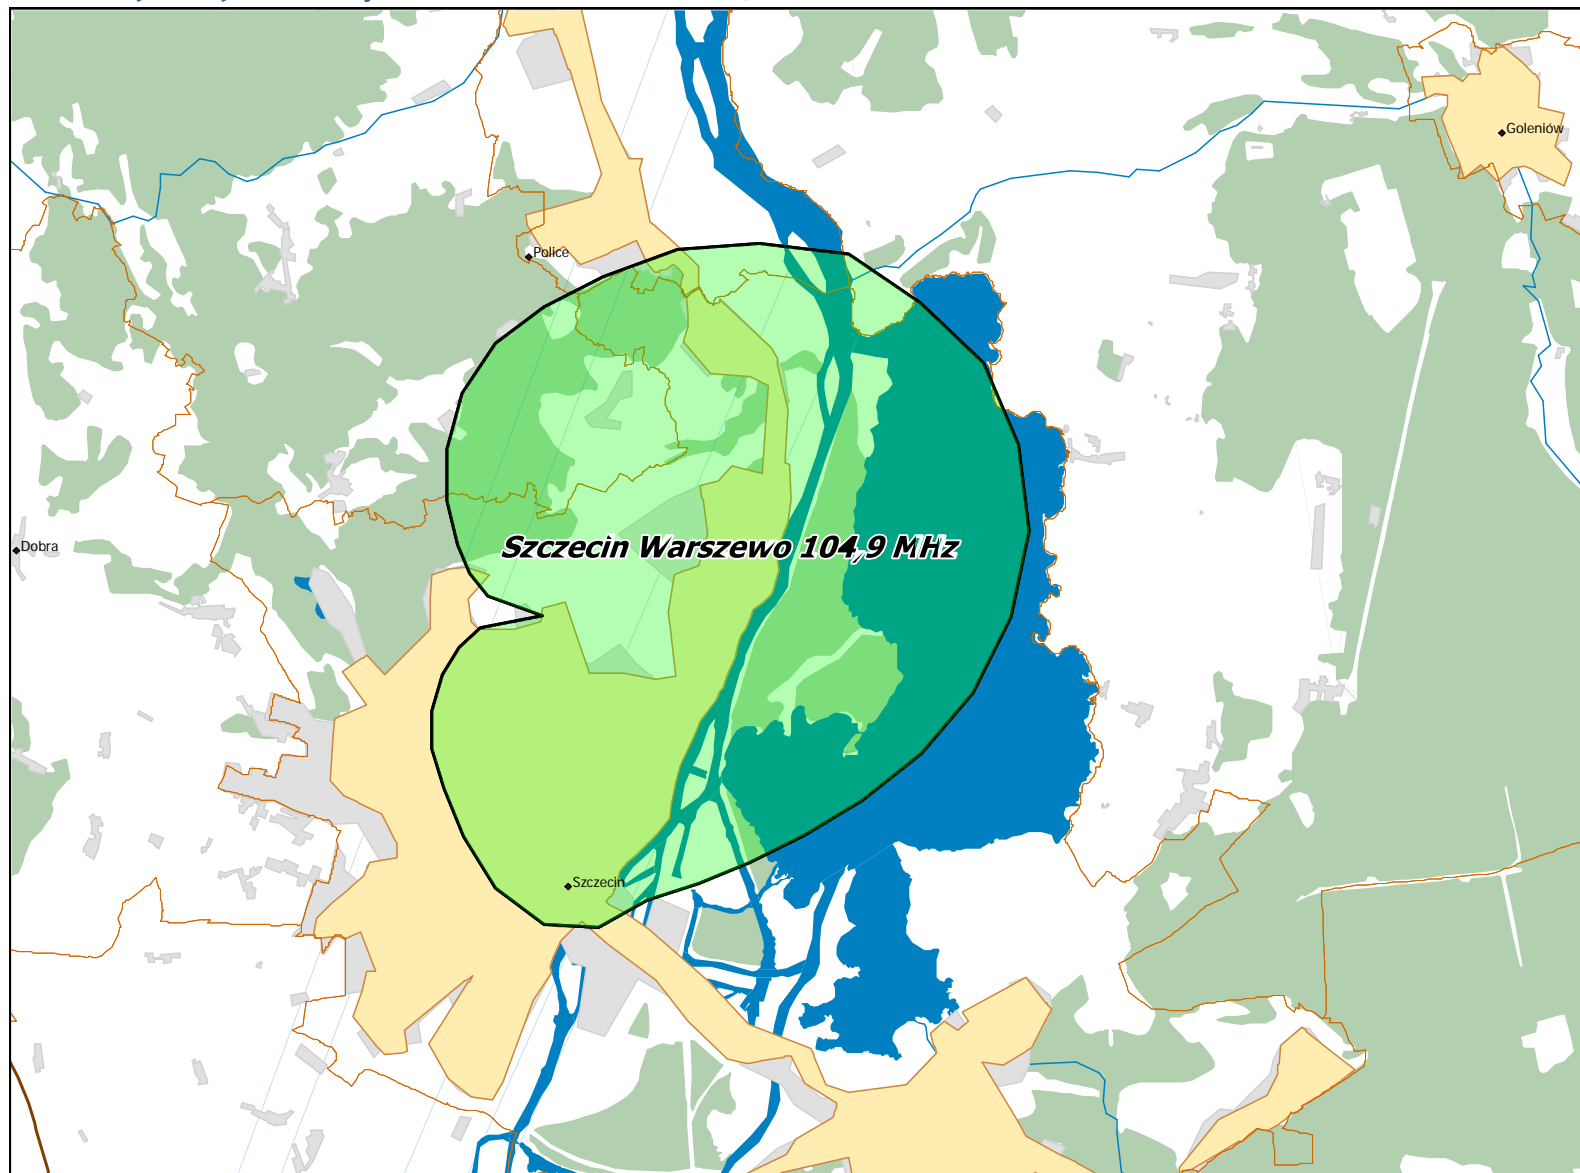

## Lokalizacja stacji nadawczych: Łódź 89,6 MHz.

Lokalizacja stacji nadawczych: Olsztyn Pieczewo 91,9 MHz.

Departament Regulacji Biura KRRiT

Warszawa, dn. 11-12-2019 r.

**Lokalizacja stacji nadawczych: Poznań Piątkowo 101,6 MHz.**

Lokalizacja stacji nadawczych: Rzeszów Baranówka 96,4 MHz.

Lokalizacja stacji nadawczych: Szczecin Warszewo 104,9 MHz.