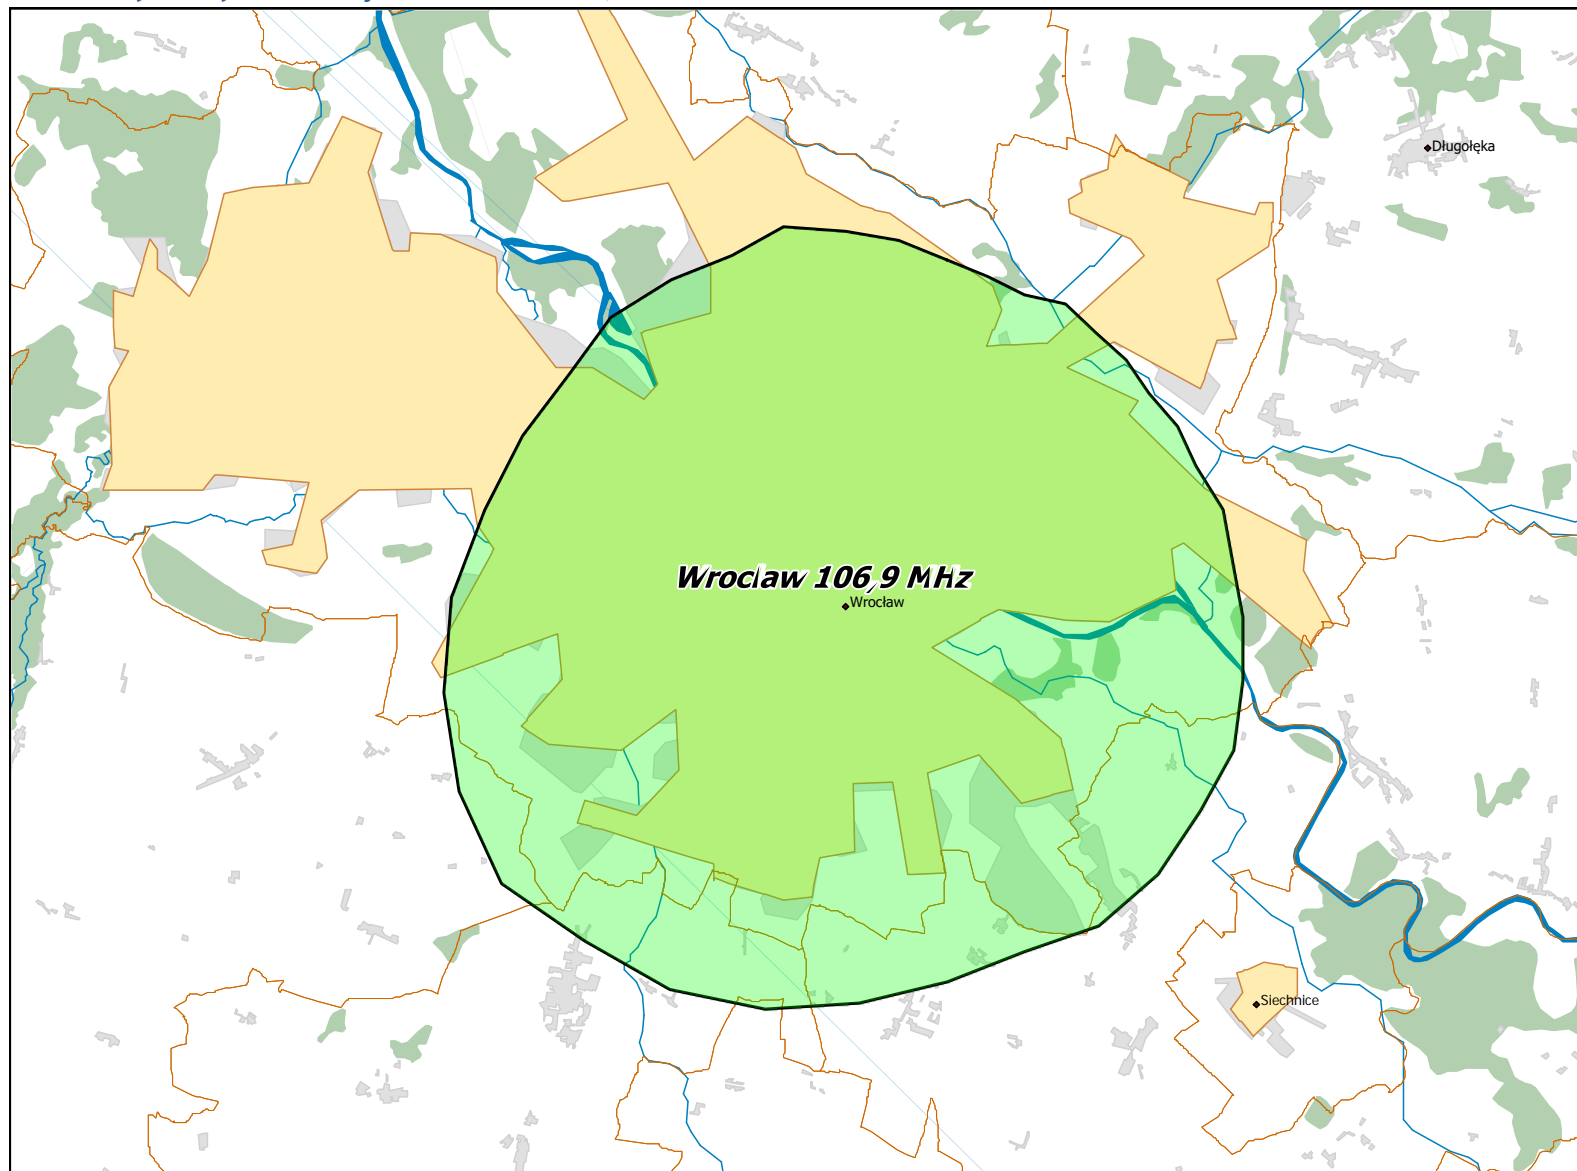

Lokalizacja stacji nadawczych: Wrocław 106,9 MHz.

Departament Regulacji Biura KRRiT

Warszawa, dn. 11-12-2019 r.