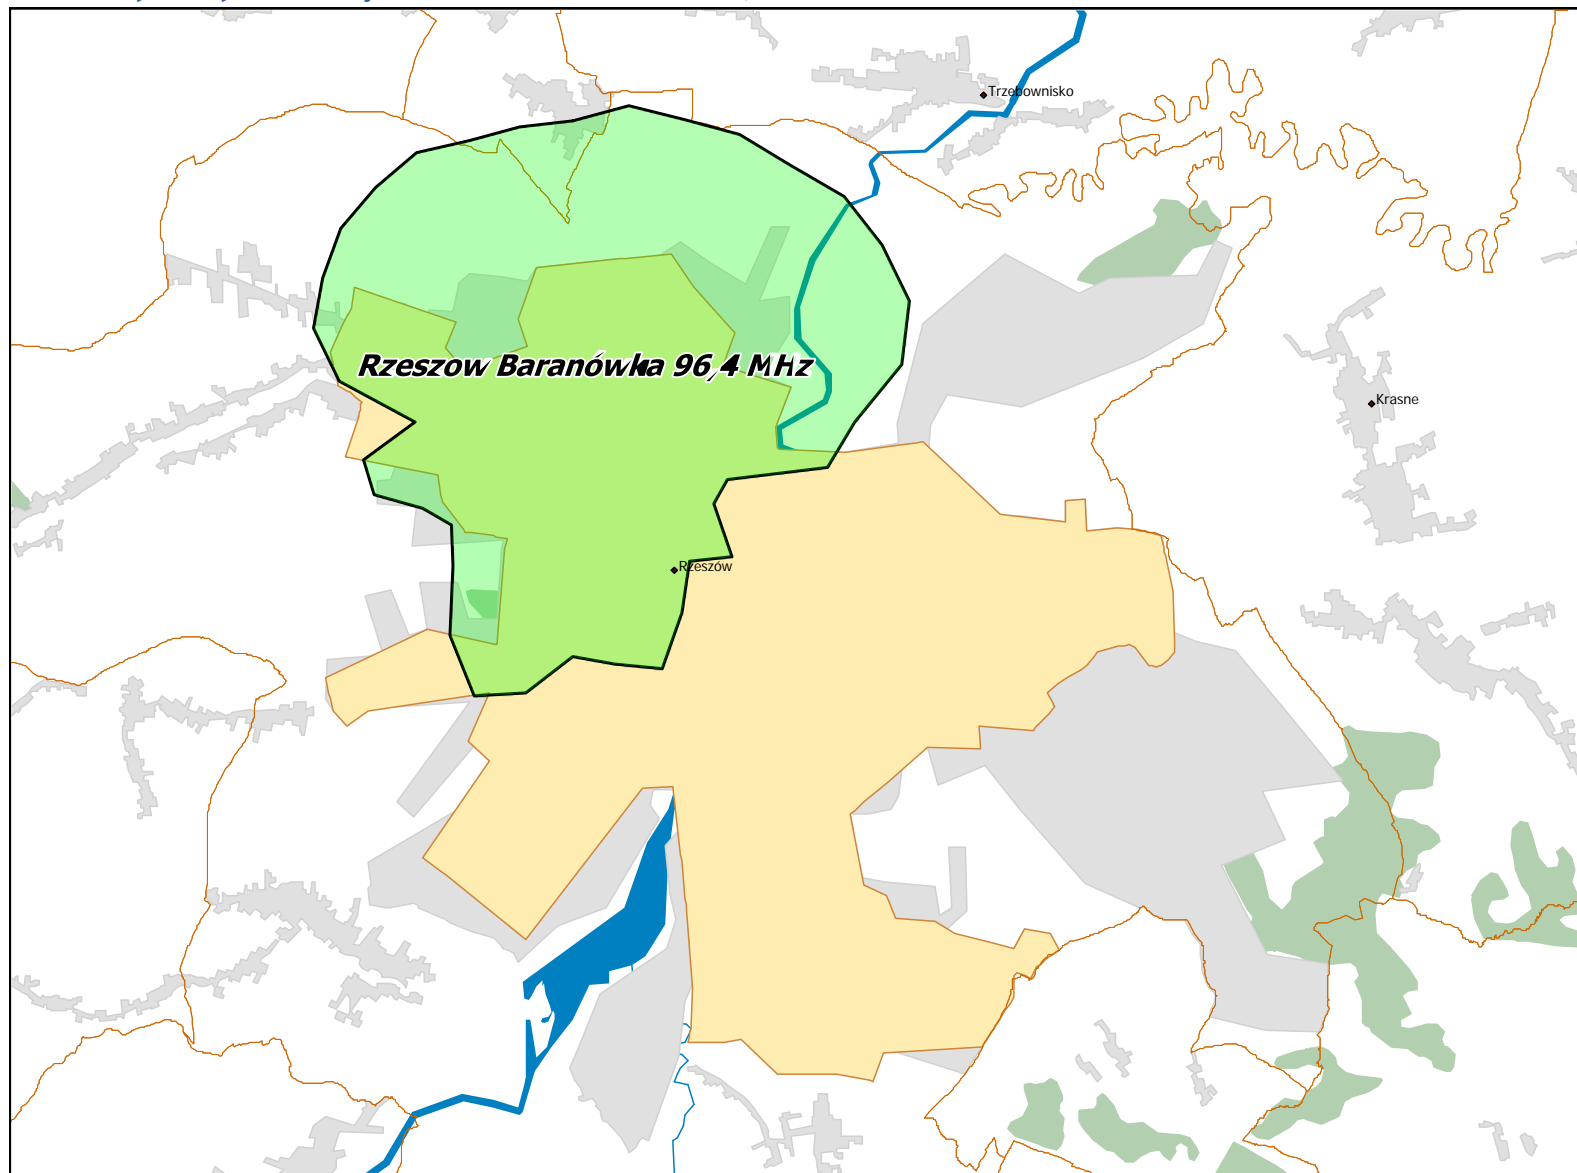

## Lokalizacja stacji nadawczych: Łódź 89,6 MHz.

Lokalizacja stacji nadawczych: Olsztyn Pieczewo 91,9 MHz.

Departament Regulacji Biura KRRiT

Warszawa, dn. 11-12-2019 r.

**Lokalizacja stacji nadawczych: Poznań Piątkowo 101,6 MHz.**

Lokalizacja stacji nadawczych: Rzeszów Baranówka 96,4 MHz.

Lokalizacja stacji nadawczych: Szczecin Warszewo 104,9 MHz.