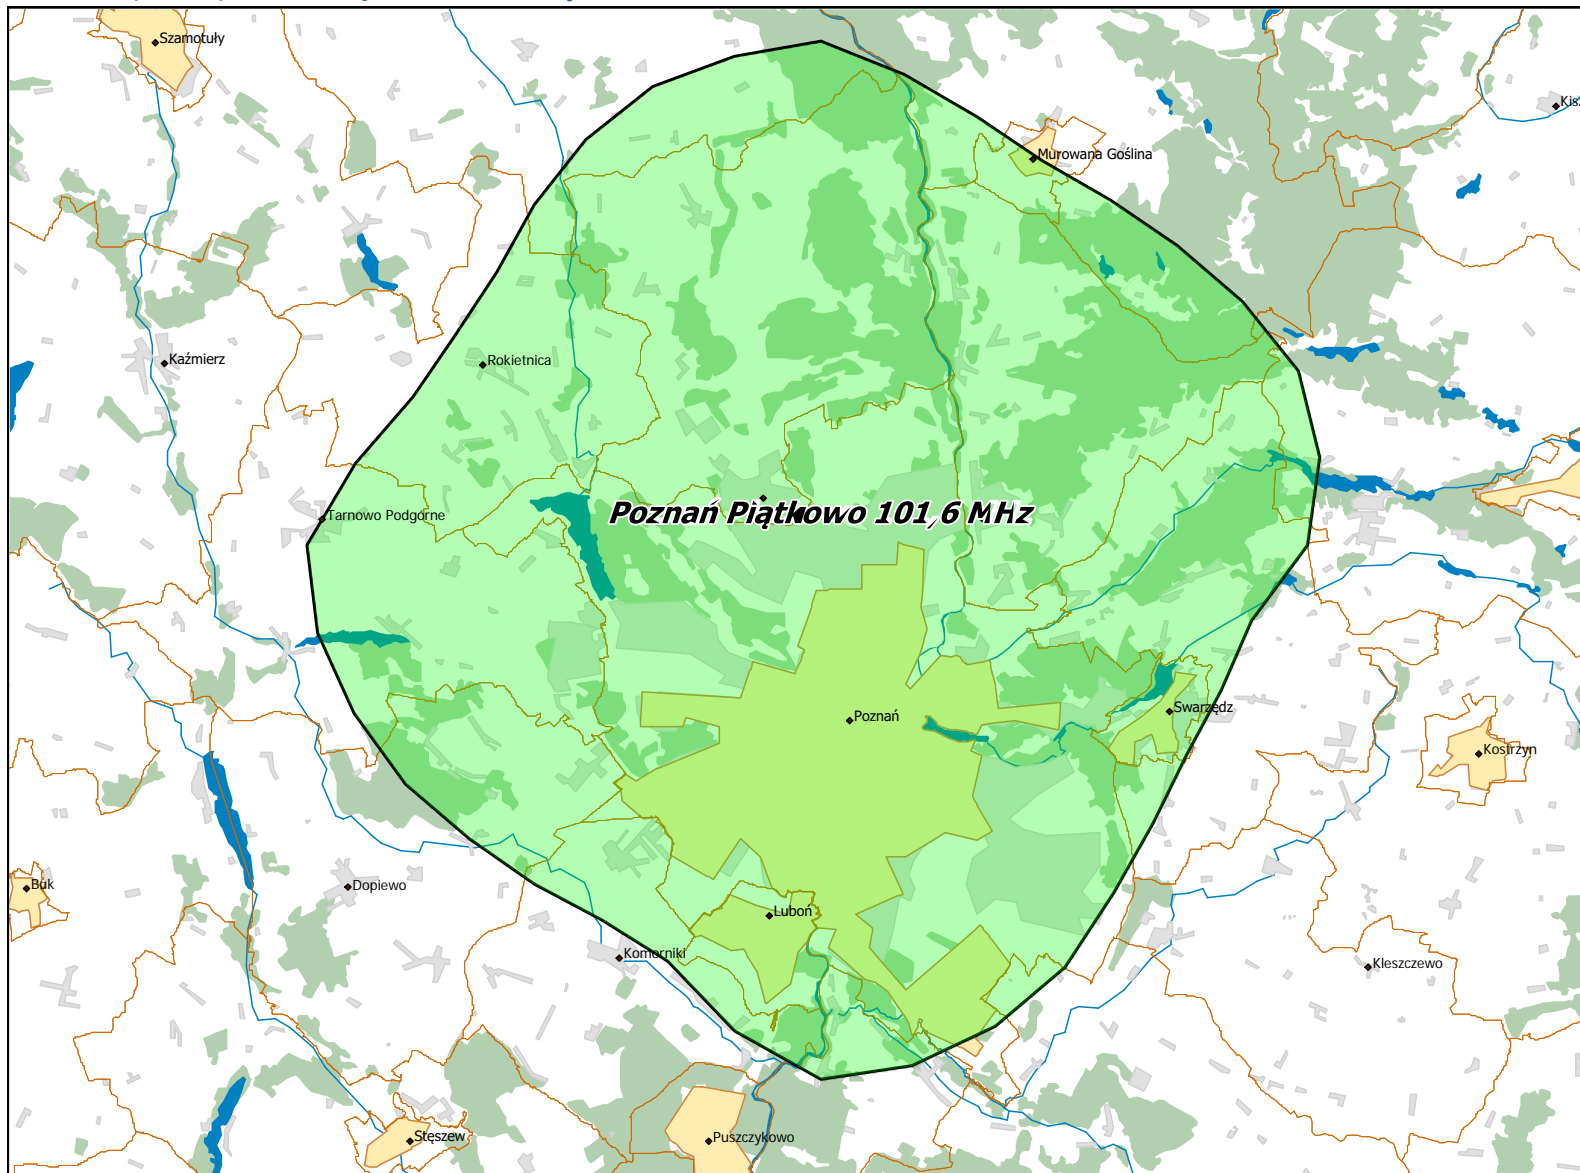

## Lokalizacja stacji nadawczych: Łódź 89,6 MHz.

Lokalizacja stacji nadawczych: Olsztyn Pieczewo 91,9 MHz.

Departament Regulacji Biura KRRiT

Warszawa, dn. 11-12-2019 r.

**Lokalizacja stacji nadawczych: Poznań Piątkowo 101,6 MHz.**

Lokalizacja stacji nadawczych: Rzeszów Baranówka 96,4 MHz.

Lokalizacja stacji nadawczych: Szczecin Warszewo 104,9 MHz.