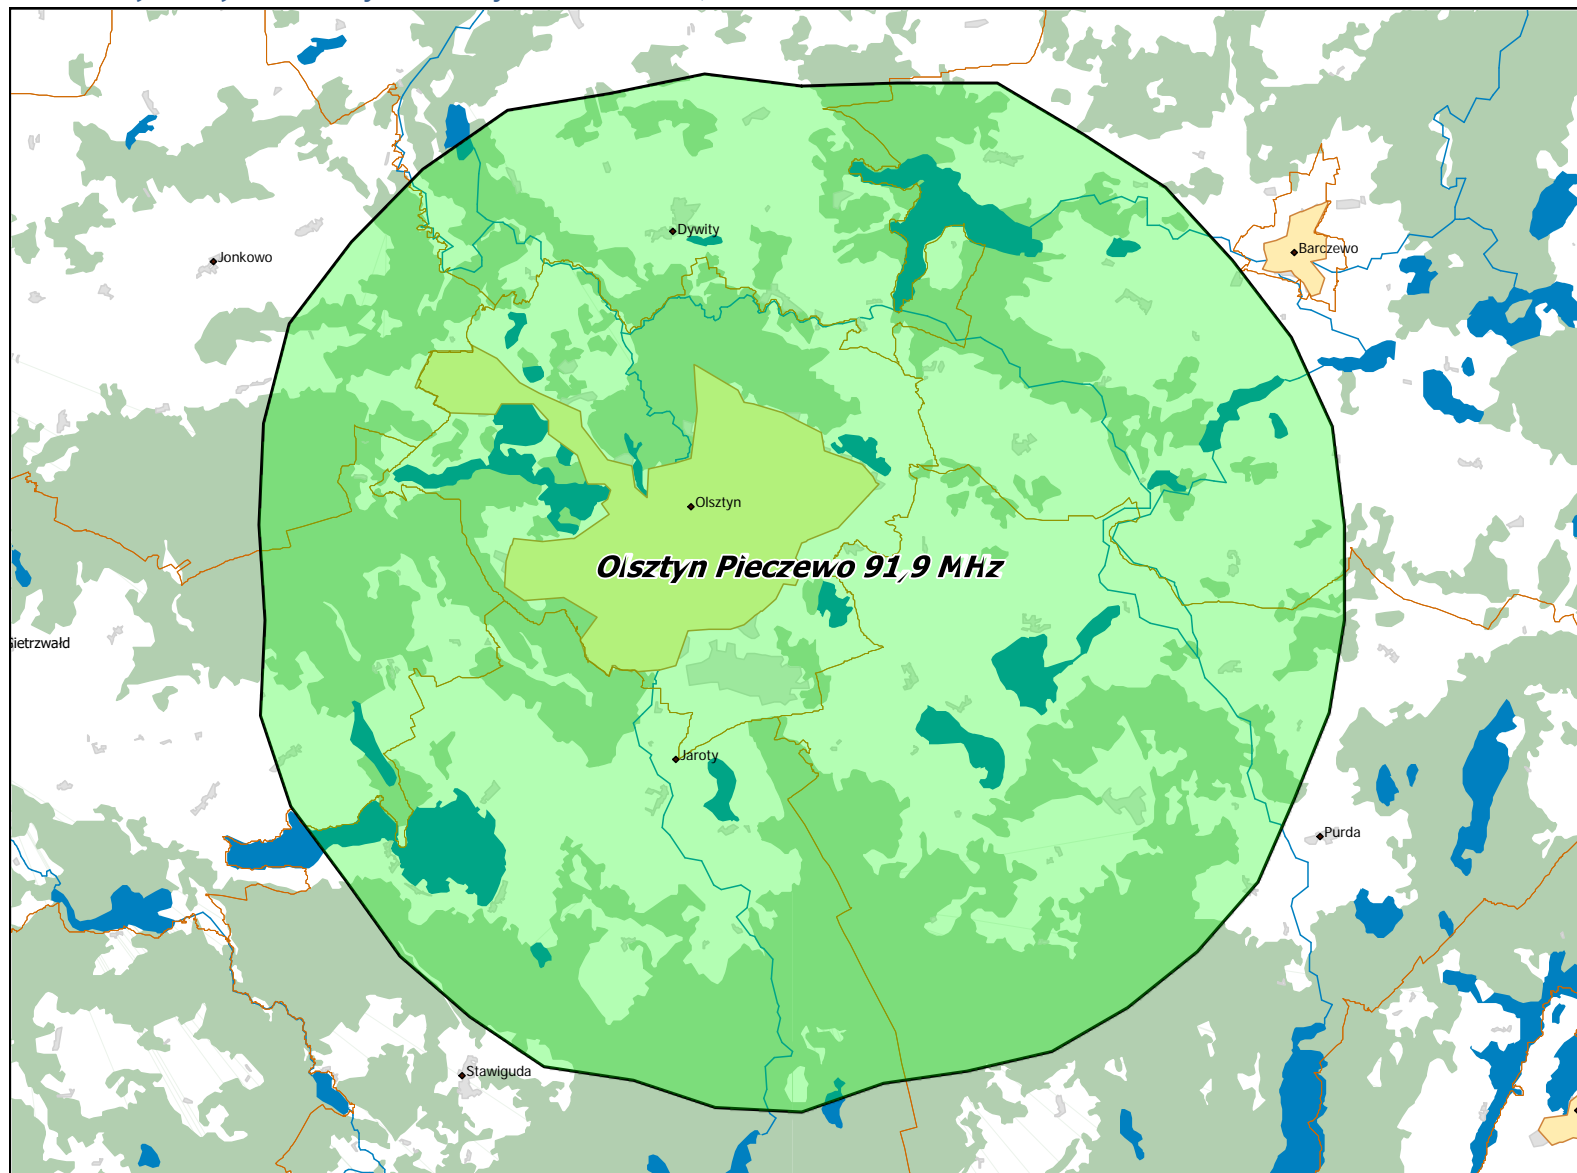

Lokalizacja stacji nadawczych: Olsztyn Pieczewo 91,9 MHz.

Departament Regulacji Biura KRRiT

Warszawa, dn. 11-12-2019 r.