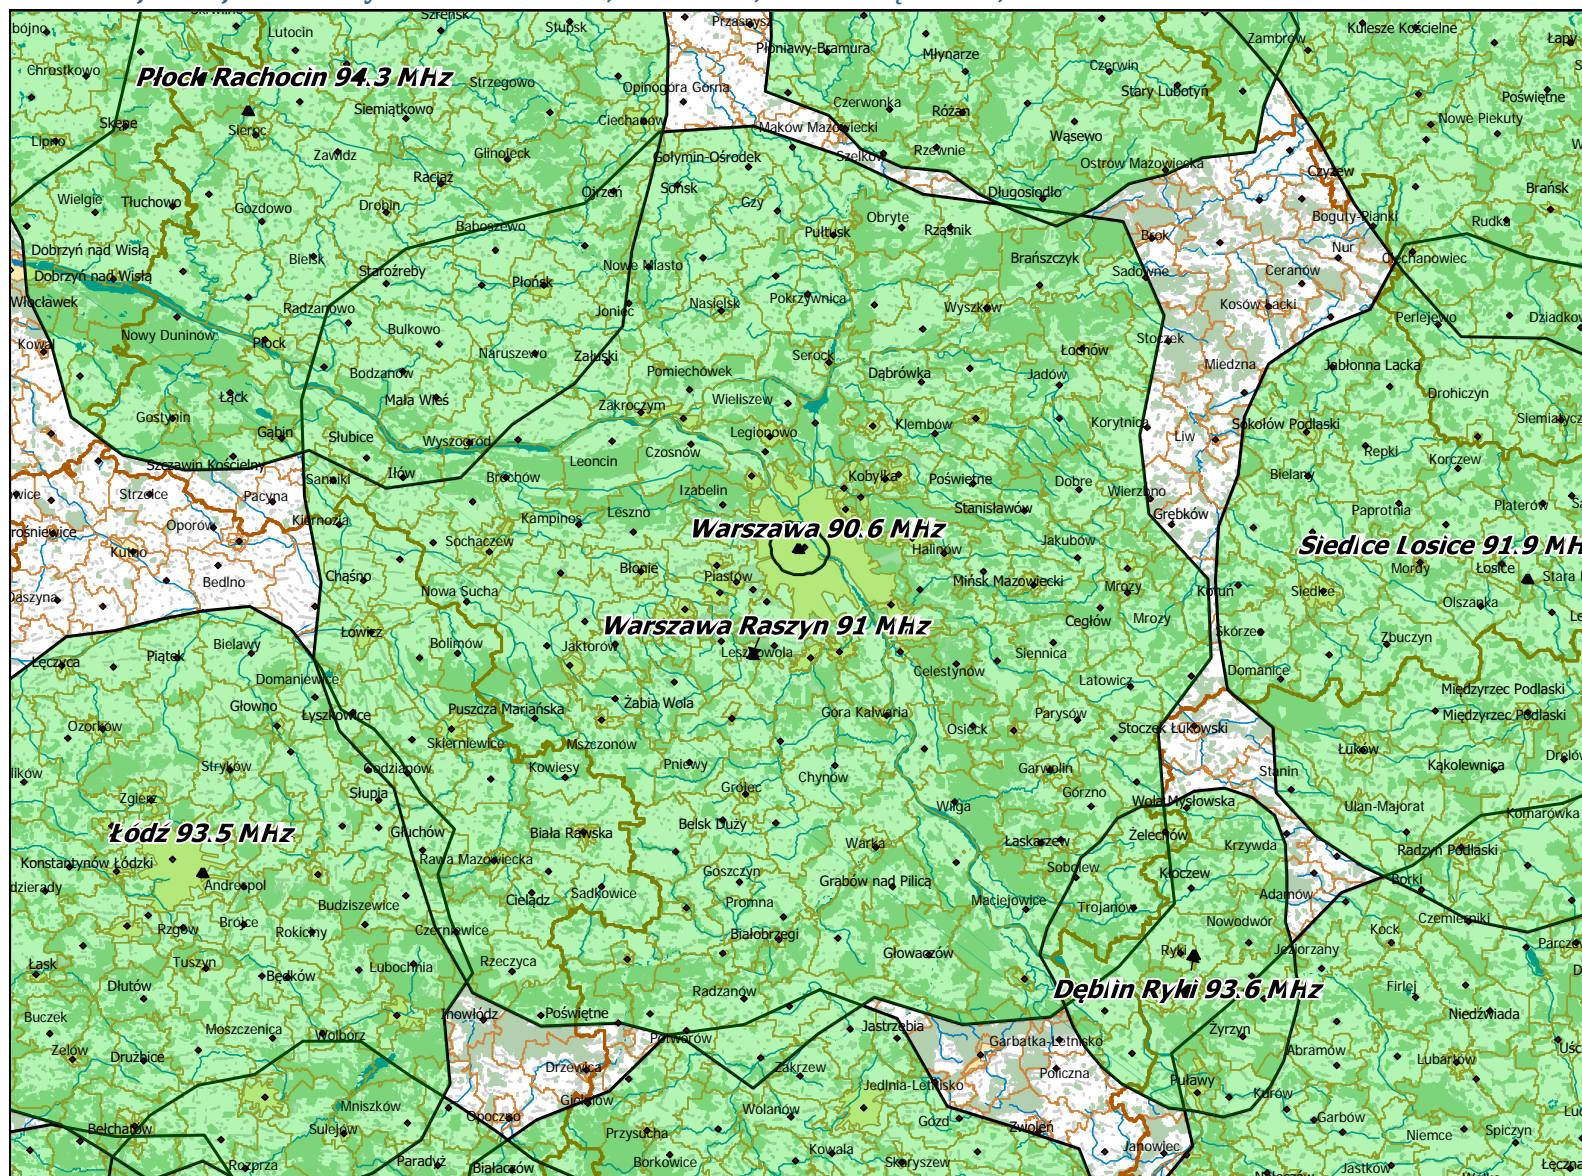

## Lokalizacja stacji nadawczych: Warszawa 91,0 MHz i 90,6 MHz i Dęblin 93,6 MHz.

Departament Regulacji Biura KRRiT

Warszawa, dn. 16-01-2020 r.