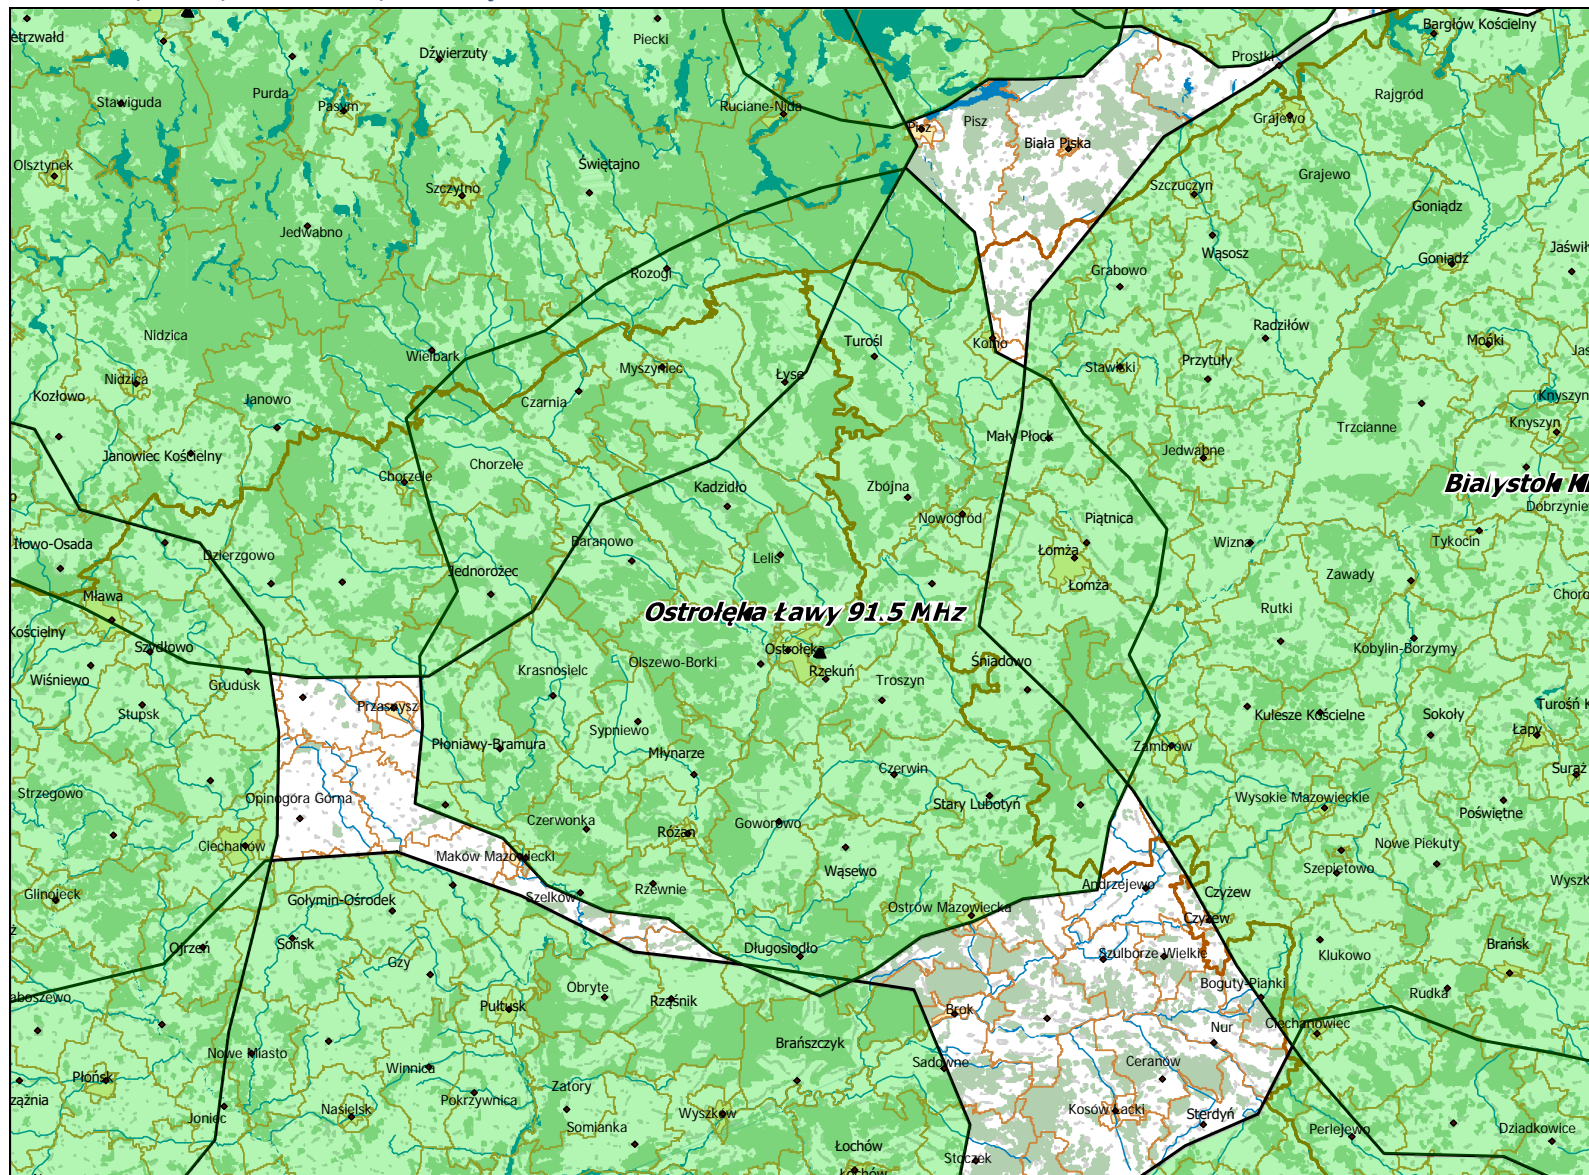

Lokalizacja stacji nadawczej Ostrołęka 91,5 MHz.