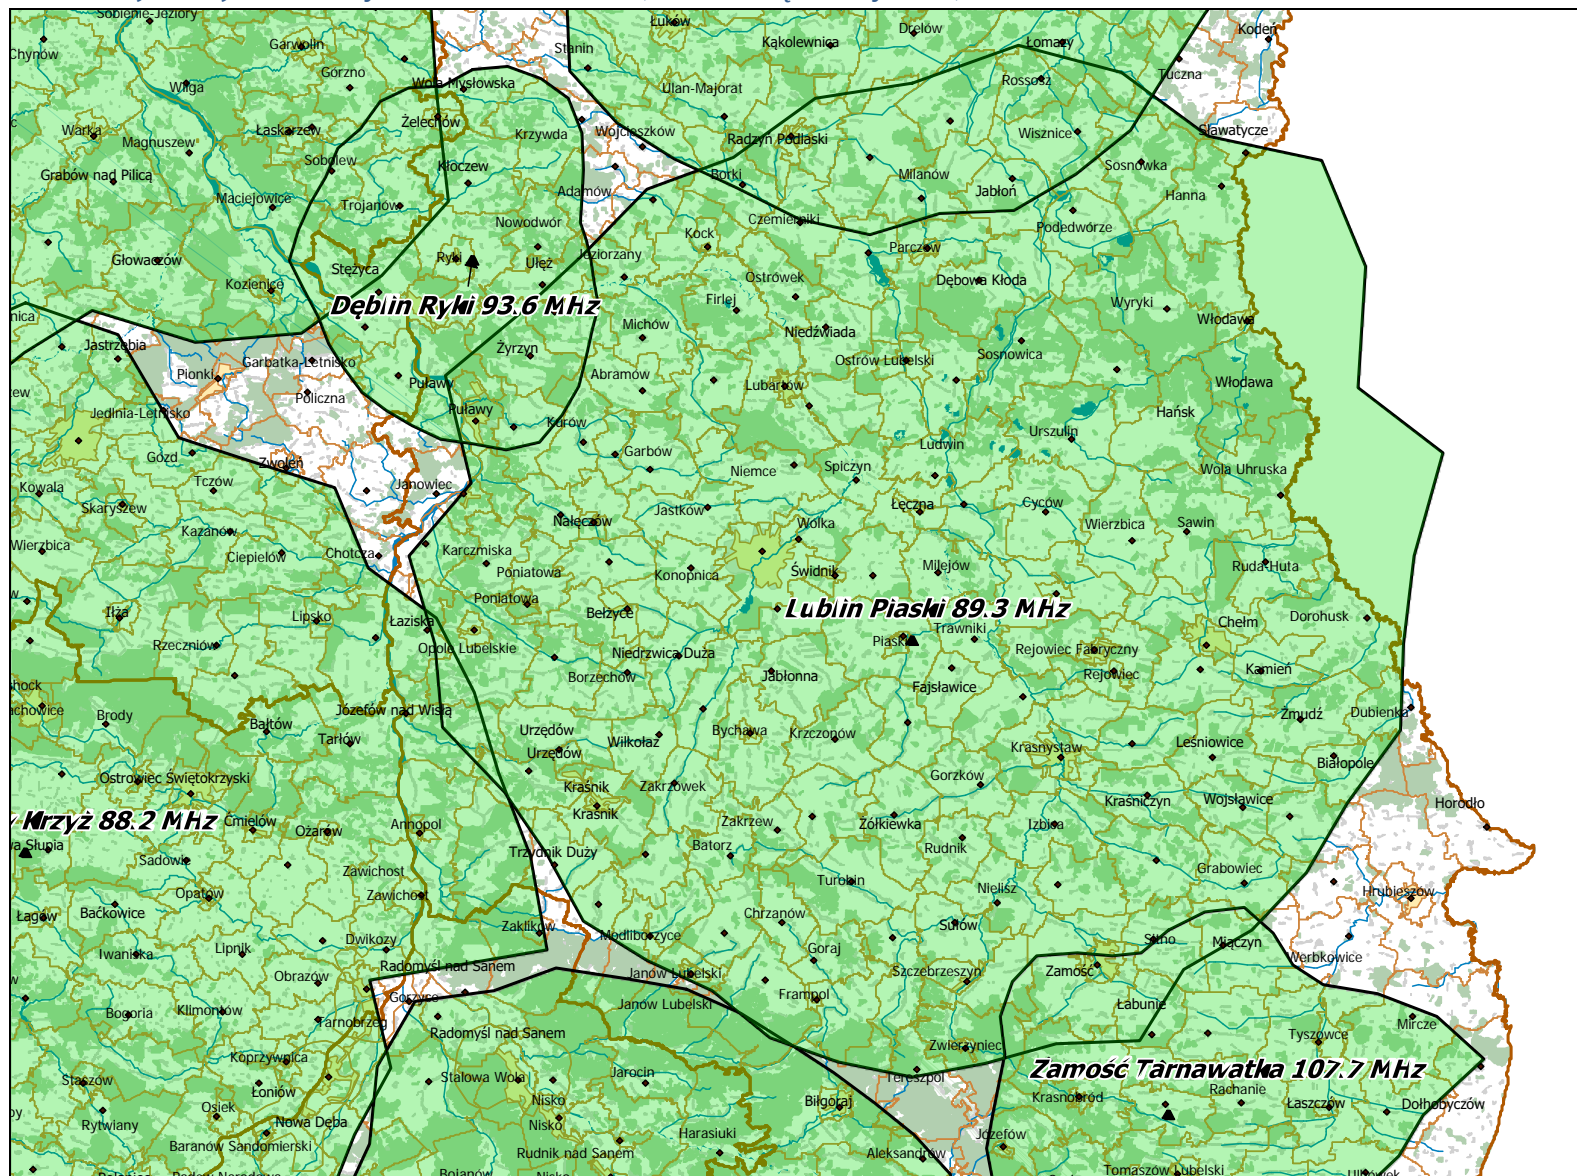

Lokalizacja stacji nadawczych: Lublin Piaski 89,3 MHz i Dęblin Ryki 93,6 MHz.