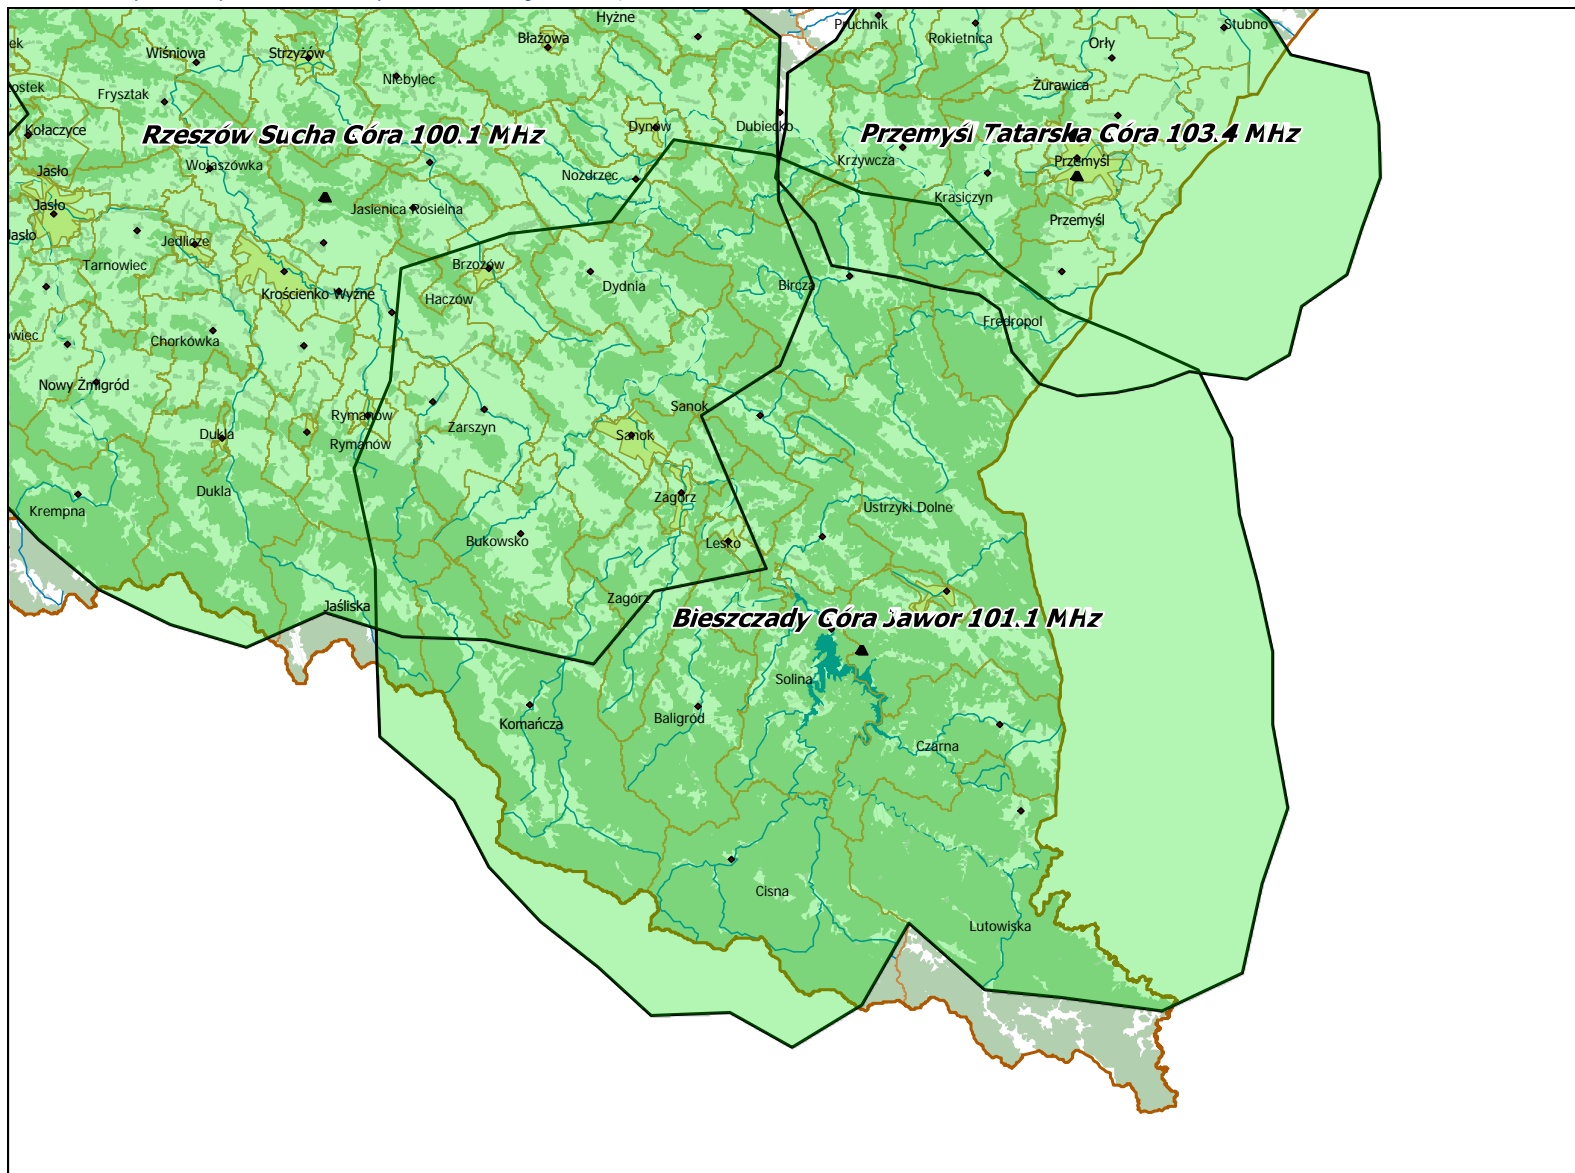

## Lokalizacja stacji nadawczych: Lublin Piaski 89,3 MHz i Dęblin Ryki 93,6 MHz.

**Lokalizacja stacji nadawczych: Zamość Tarnawatka 107,7 MHz, Leżajsk 101,8 MHz i Przemyśl Góra Tatarska 103,4 MHz.**

**Lokalizacja stacji nadawczej Bieszczady Góra Jawor 101,1 MHz.**