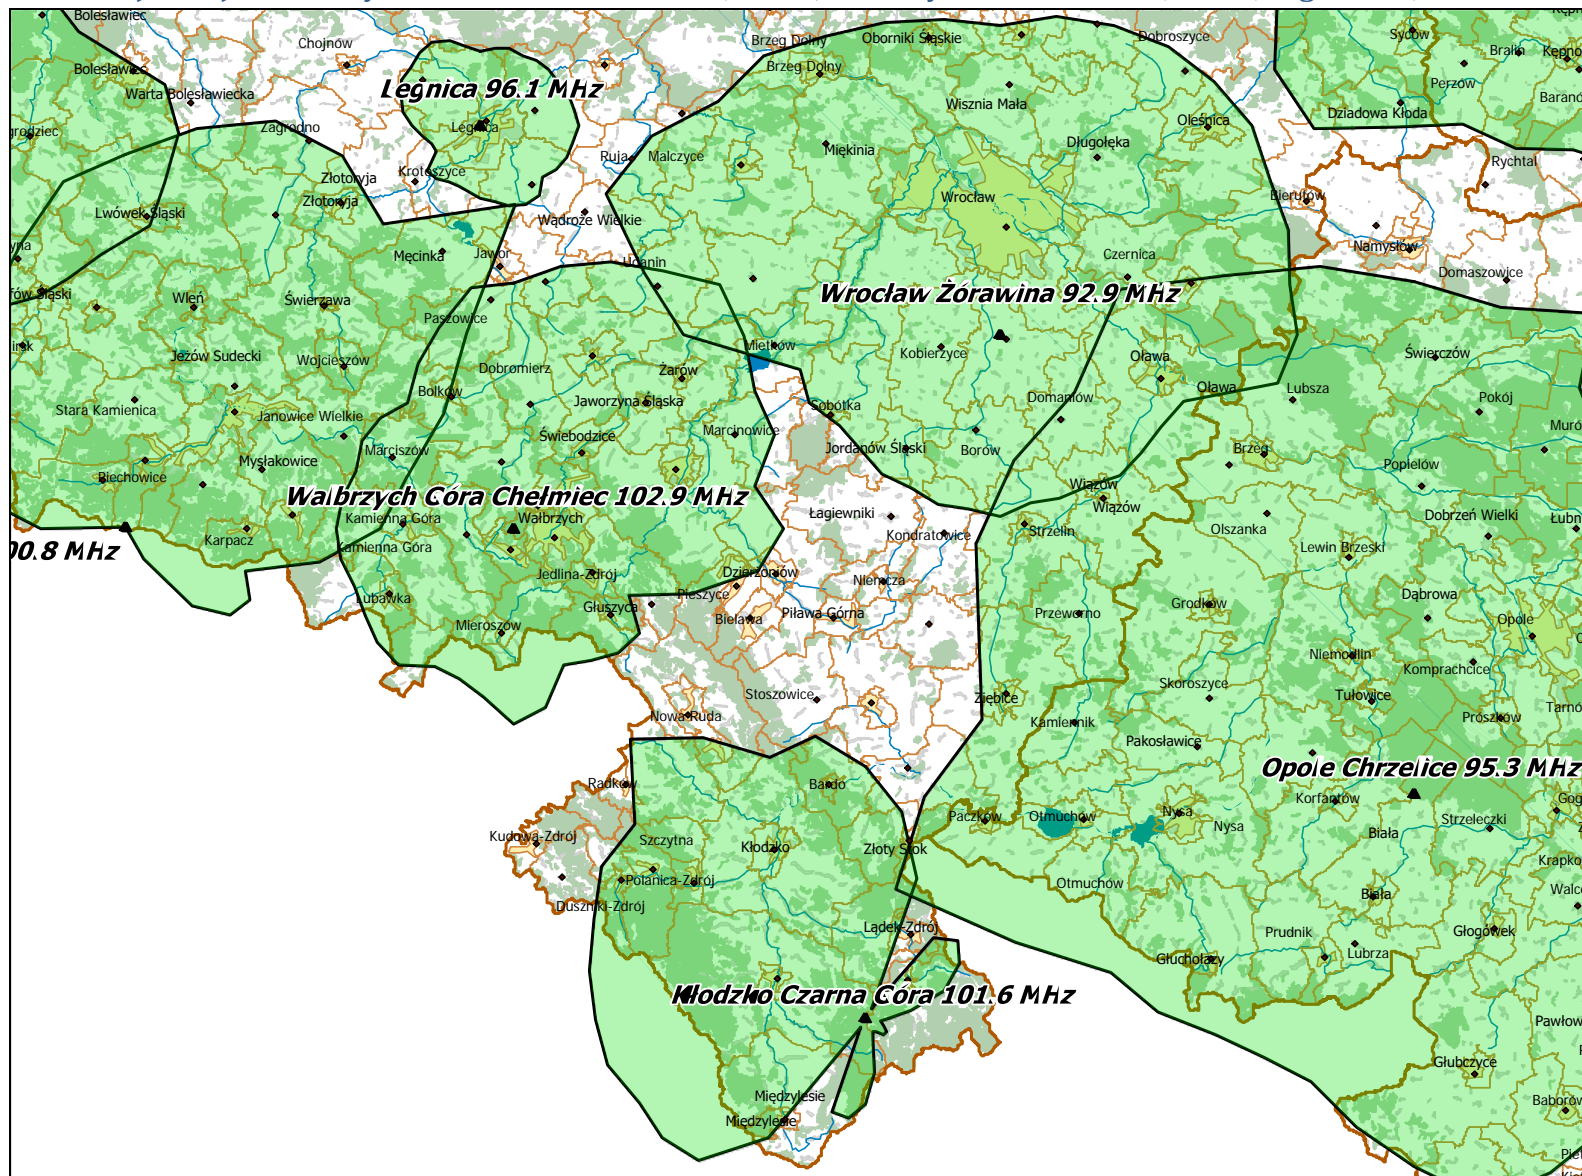

Lokalizacja stacji nadawczych: Wrocław Żurawina 92,9 MHz, Wałbrzych Chelmelec 102,9 MHz, Legnica 96,1 MHz i Kłodzko Czarna Góra 101,6 MHz.