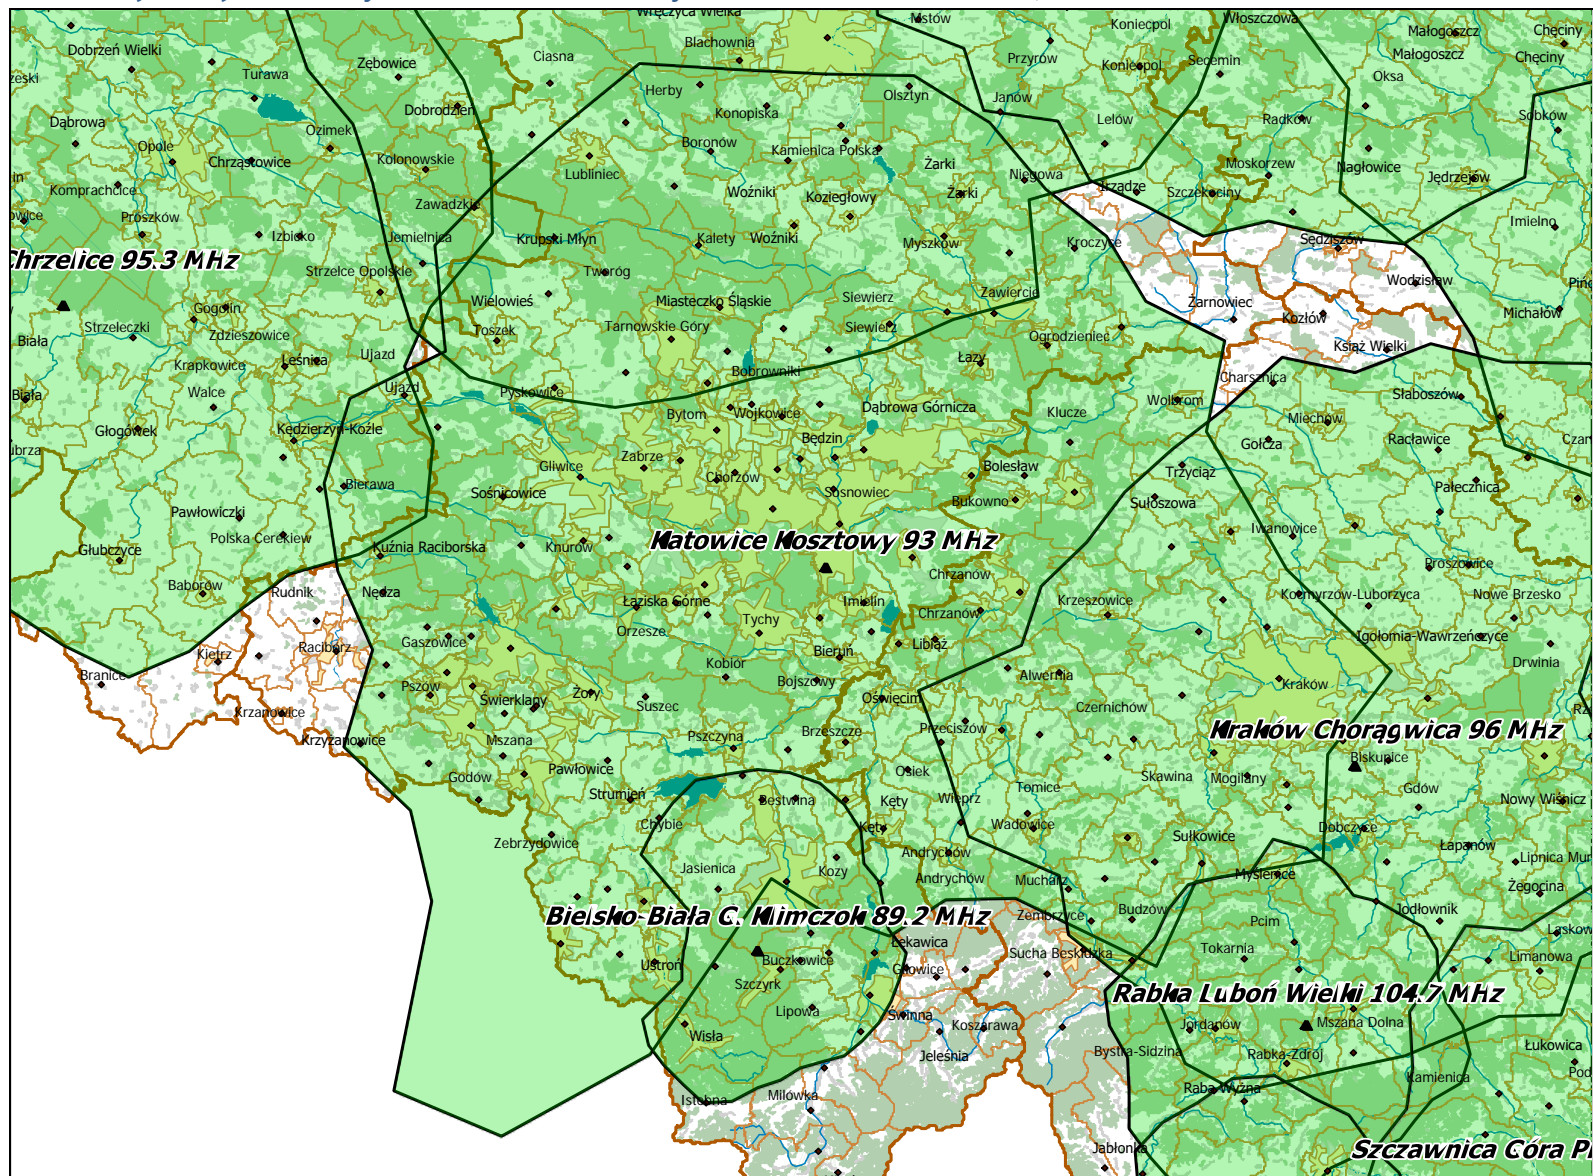

Lokalizacja stacji nadawczych: Katowice Kosztowy 93 MHz i Bielsko Biała 89,2 MHz.