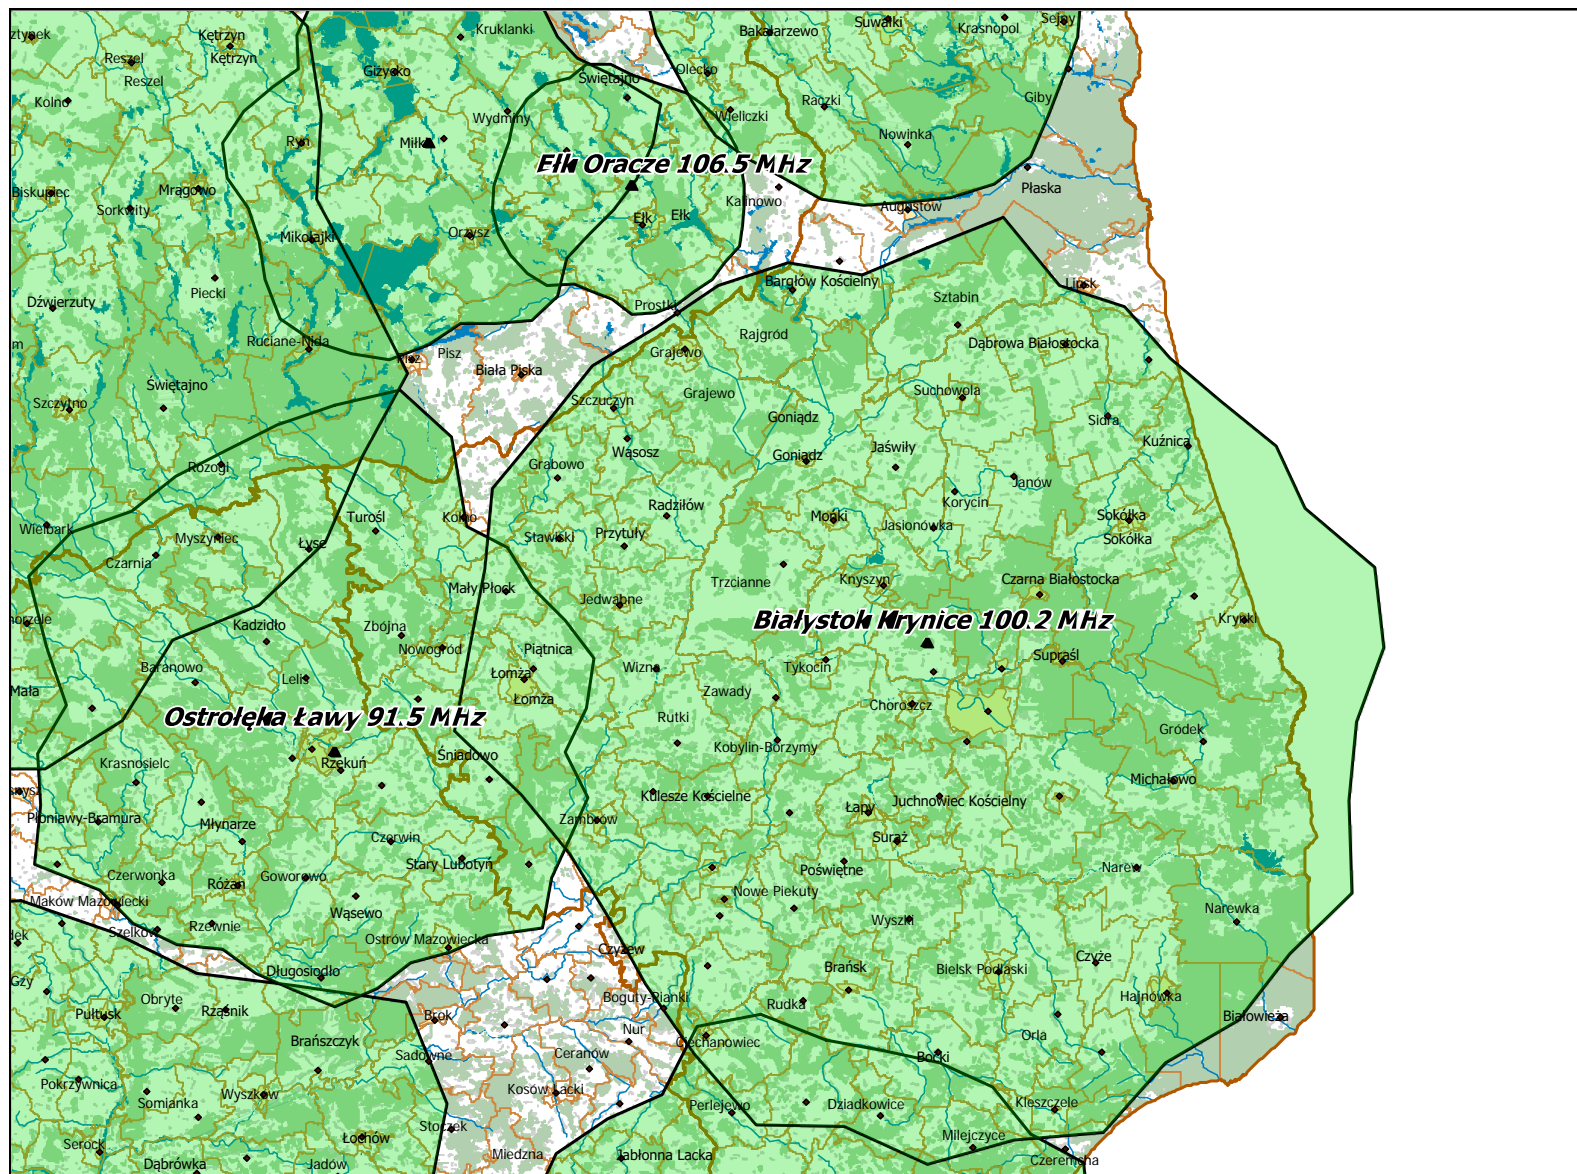

Lokalizacja stacji nadawczych: Białystok Krynice 100,2 MHz, Elk Oracze 106,5 MHz i Ostrołęka Ławy 91,5 MHz.