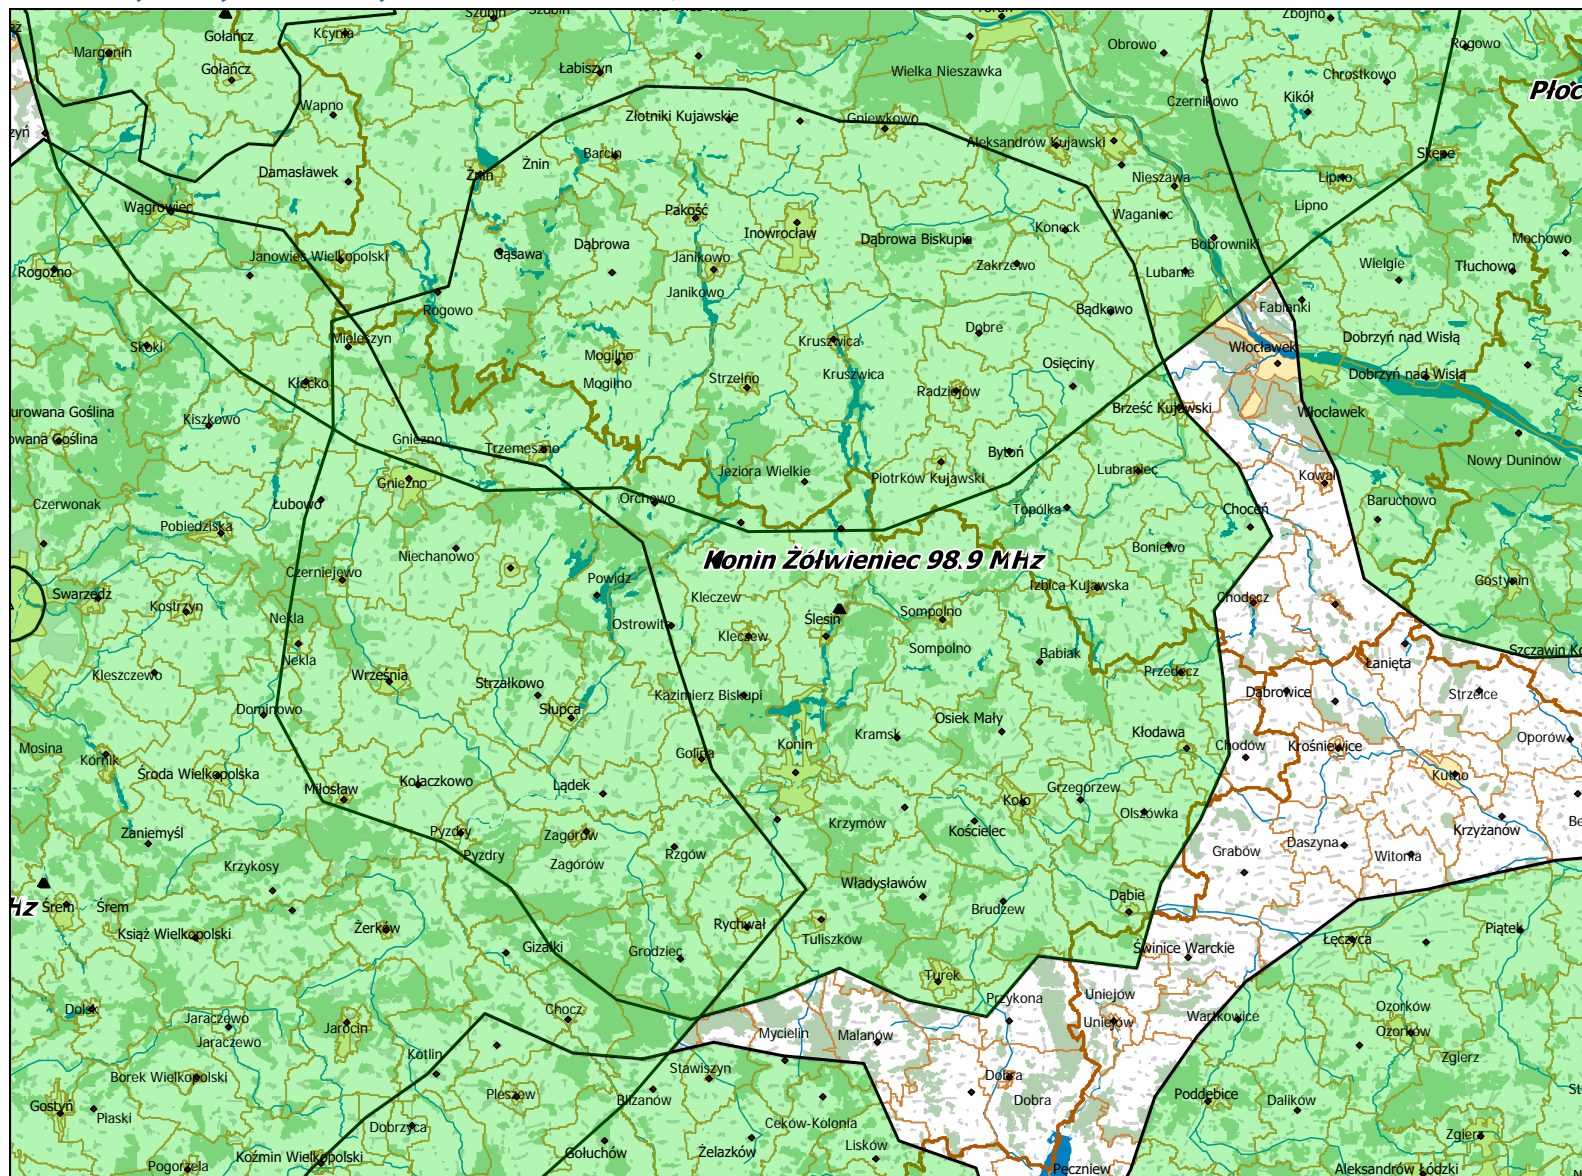

Lokalizacja stacji nadawczej Konin Żółtowiec 98,9MHz.

Departament Regulacji Biura KRRiT

Warszawa, dn. 16-01-2020 r.