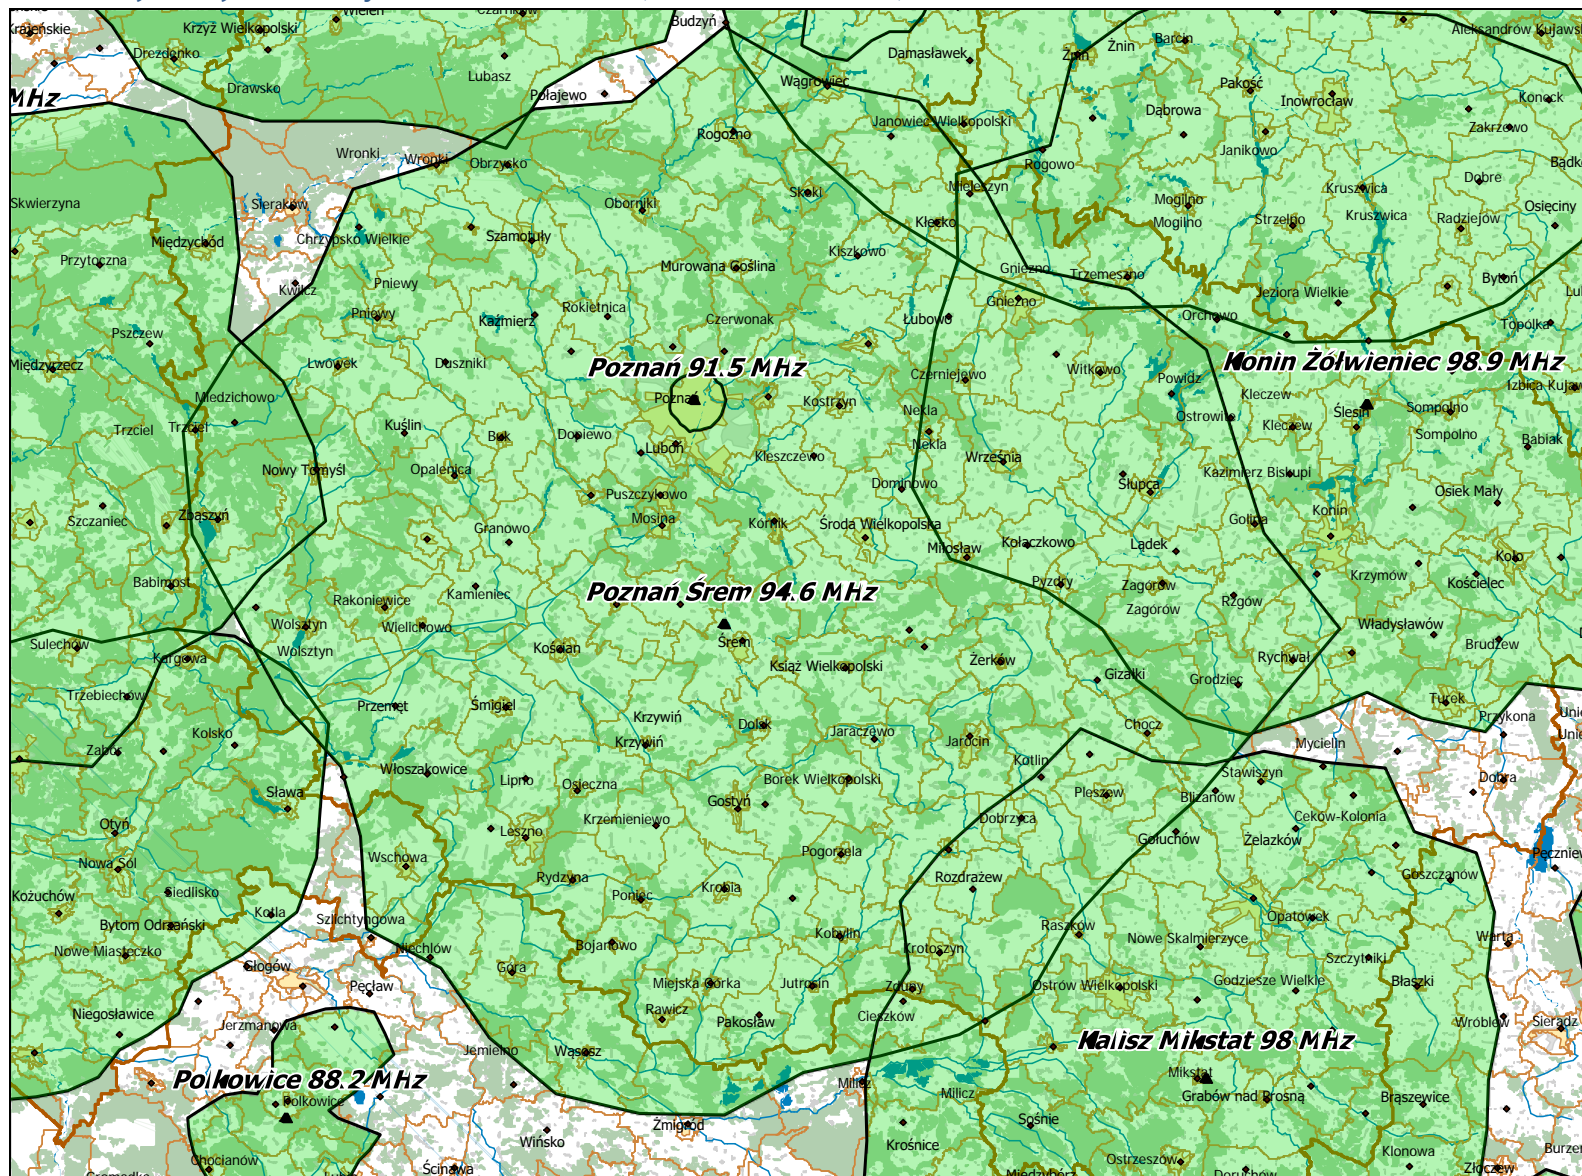

Lokalizacja stacji nadawczych: Poznań Śrem 94,6 MHz i Poznań 91,5 MHz.