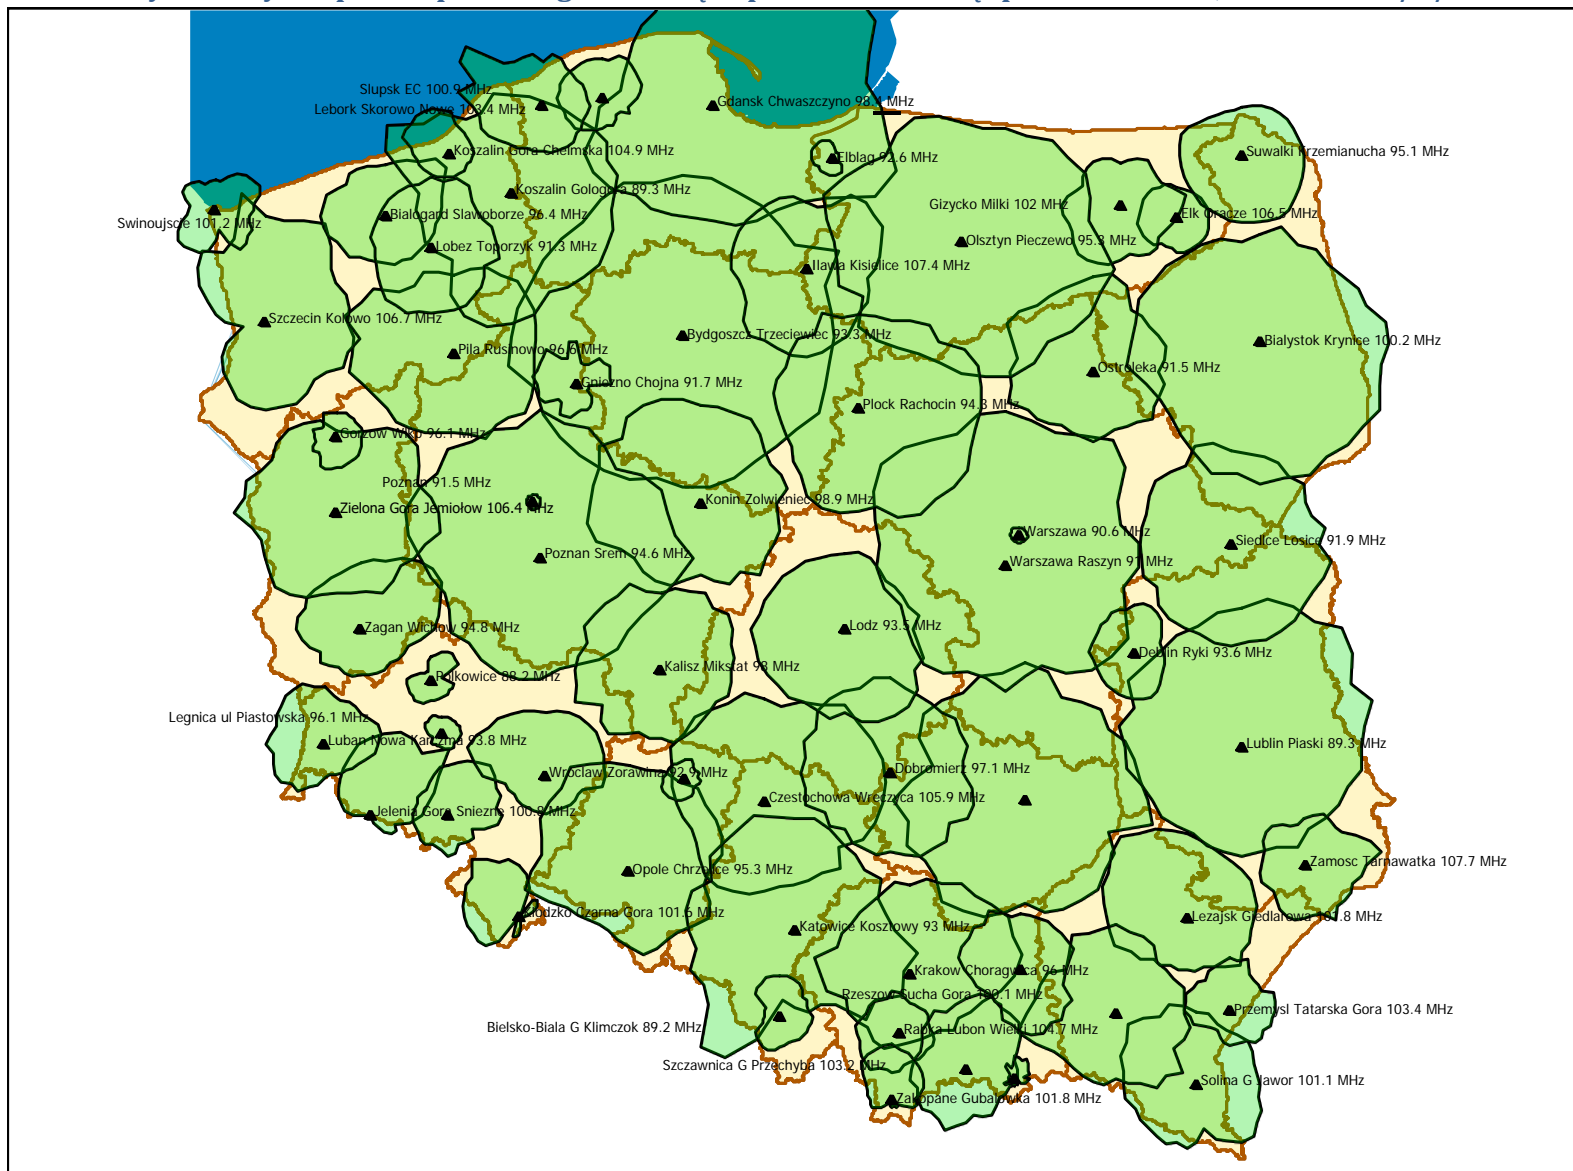

Lokalizacja stacji nadawczej Kielce Święty Krzyż 88,2 MHz.	24
Lokalizacja stacji nadawczych: Lublin Piaski 89,3 MHz i Dęblin Ryki 93,6 MHz.	25
Lokalizacja stacji nadawczych: Zamość Tarnawatka 107,7 MHz, Leżajsk 101,8 MHz i Przemyśl Góra Tatarska 103,4 MHz.	26
Lokalizacja stacji nadawczej Bieszczady Góra Jawor 101,1 MHz.	27
Lokalizacja stacji nadawczej Rzeszów Sucha Góra 100,1 MHz.	28
Lokalizacja stacji nadawczych: Kraków Chorągwica 96 MHz, Tarnów Święty Marcin 95,6 MHz, Rabka Luboń Wielki 104,7 MHz, Szczawnica Przehyba 103,2 MHz, Krynica Góra Parkowa 105,9 MHz i Zakopane Gubałówka 101,8 MHz.	29
Lokalizacja stacji nadawczych: Katowice Kosztowy 93 MHz i Bielsko Biała 89,2 MHz.	30
Lokalizacja stacji nadawczych: Opole Chrzelice 95,3 MHz i Kluczbork 99,5 MHz.	31
Lokalizacja stacji nadawczych: Wrocław Żurawina 92,9 MHz, Wałbrzych Chełmiec 102,9 MHz, Legnica 96,1 MHz i Kłodzko Czarna Góra 101,6 MHz.	32
Lokalizacja stacji nadawczych: Lubań Nowa Karczma 93,8 MHz i Jelenia Góra, Śnieżne Kotły 100,8 MHz.	33

Radio Muzyka Fakty Grupa MF spółka z ograniczoną odpowiedzialnością sp. k. – „RMF FM”, Konc. nr 278/K/2016-R z dn. 2 czerwca 2016 r.

Departament Regulacji Biura KRRiT

Warszawa, dn. 16-01-2020 r.