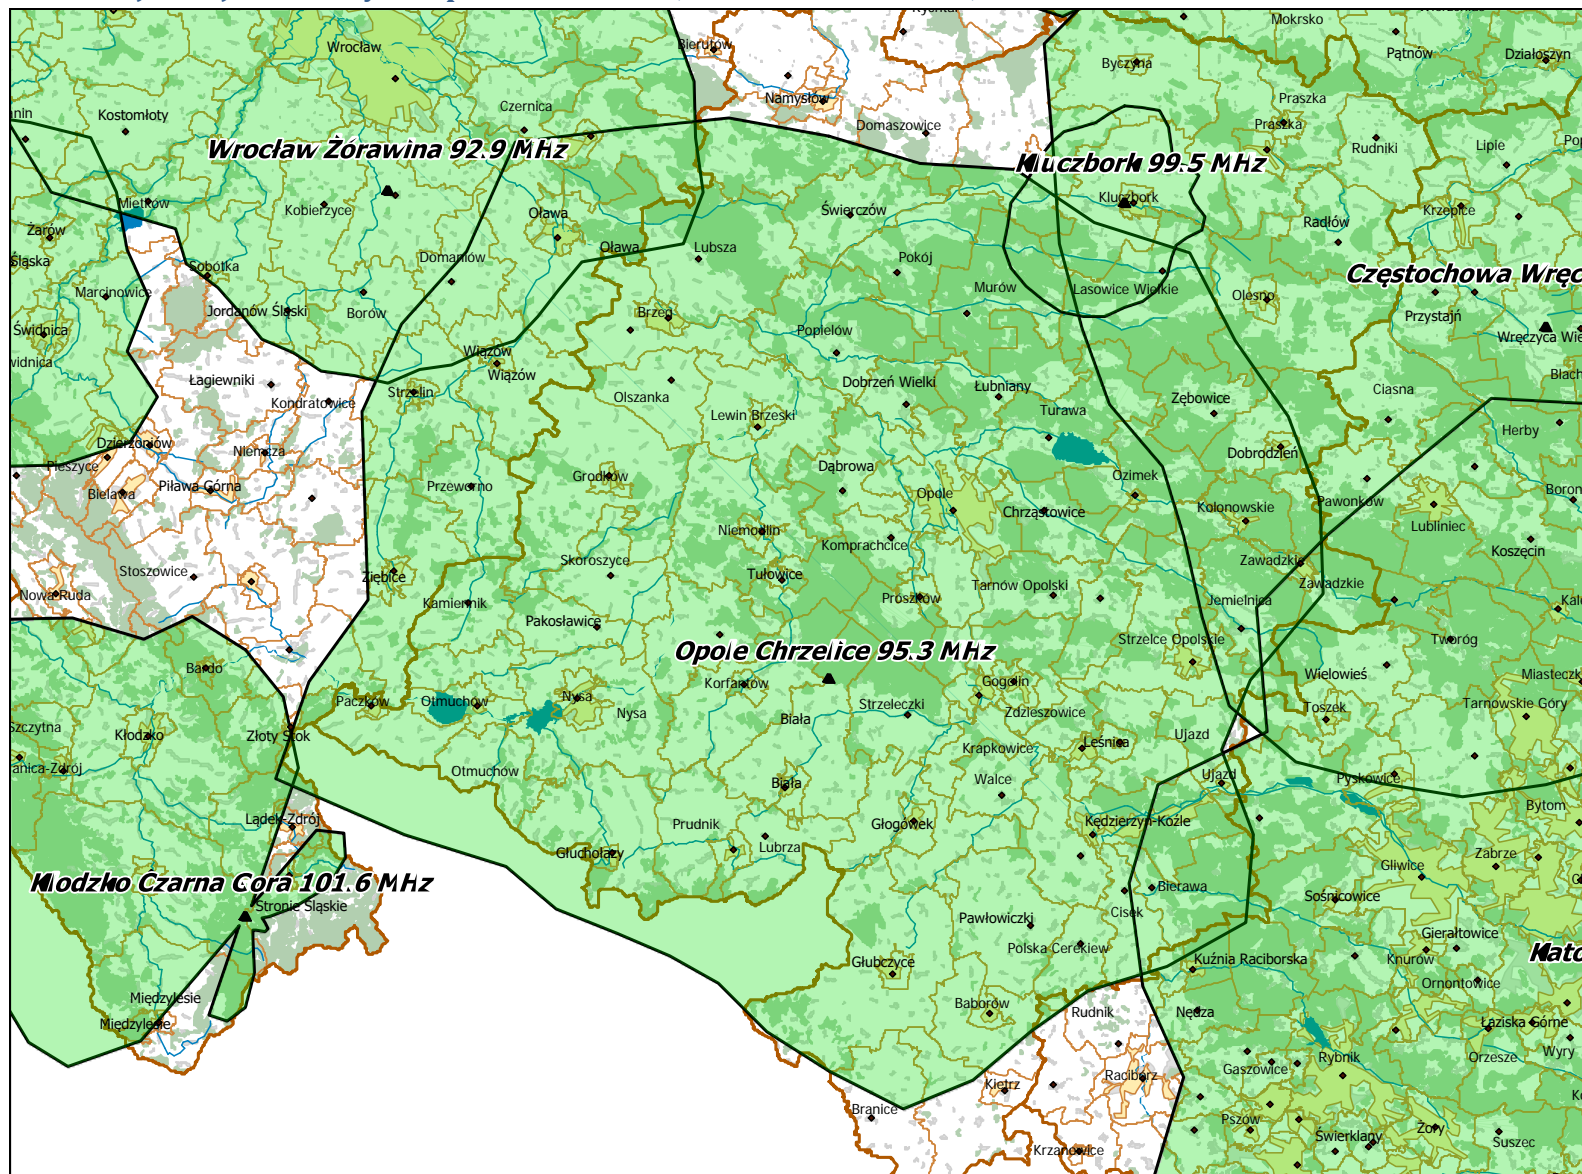

Lokalizacja stacji nadawczych: Opole Chrzelice 95,3 MHz i Kluczbork 99,5 MHz.