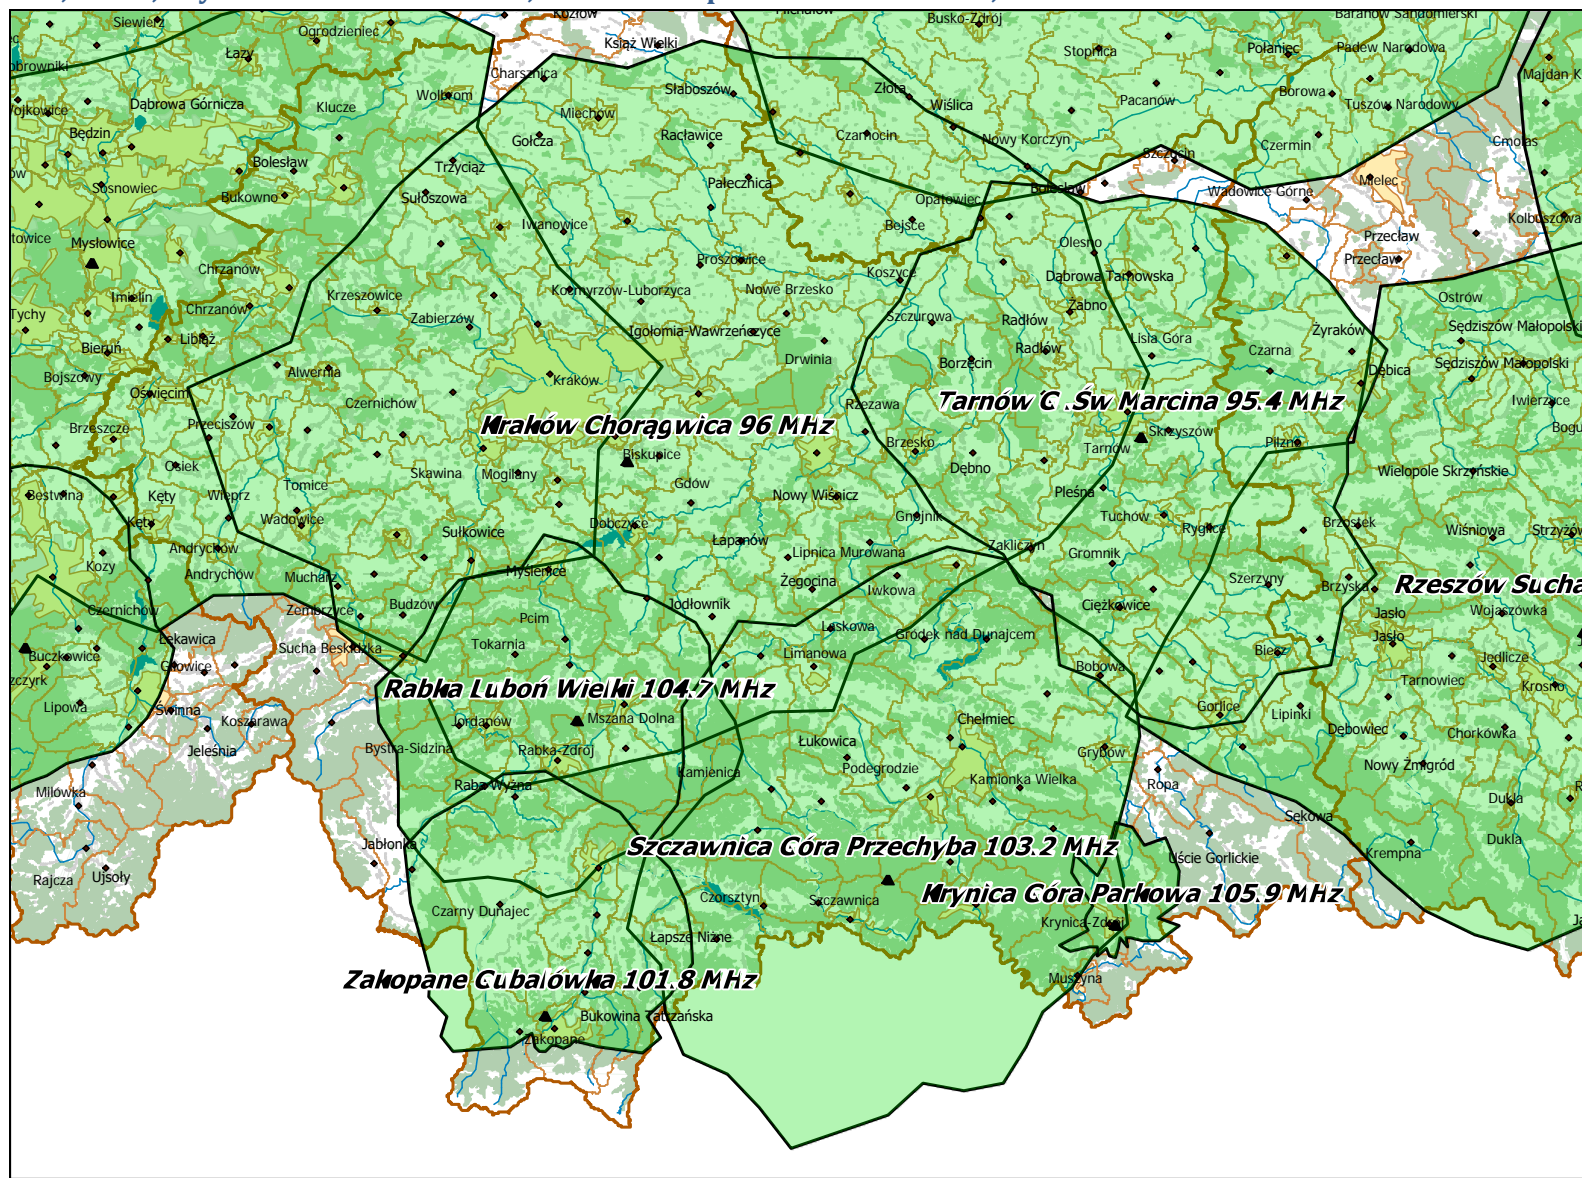

Lokalizacja stacji nadawczych: Kraków Chorągwica 96 MHz, Tarnów Święty Marcin 95,6 MHz, Rabka Luboń Wielki 104,7 MHz, Szczawnica Przehyba 103,2 MHz, Krynica Góra Parkowa 105,9 MHz i Zakopane Gubałówka 101,8 MHz.