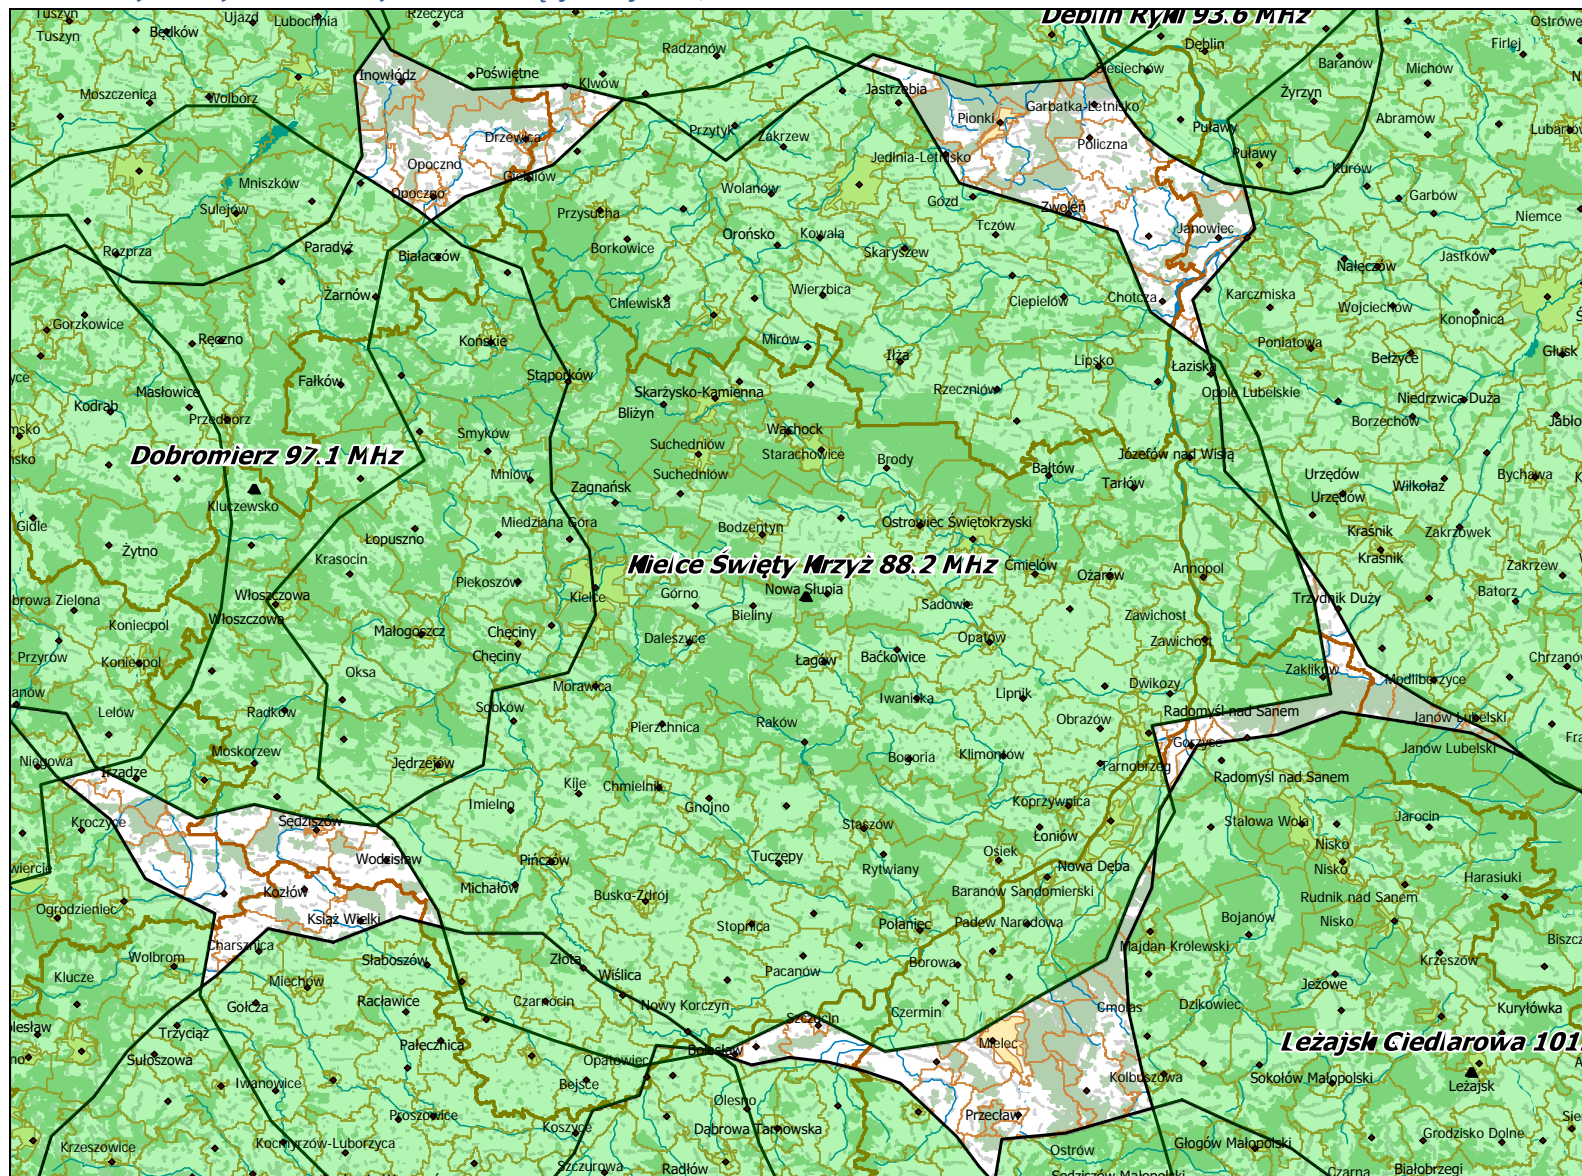

Lokalizacja stacji nadawczej Kielce Święty Krzyż 88,2 MHz.