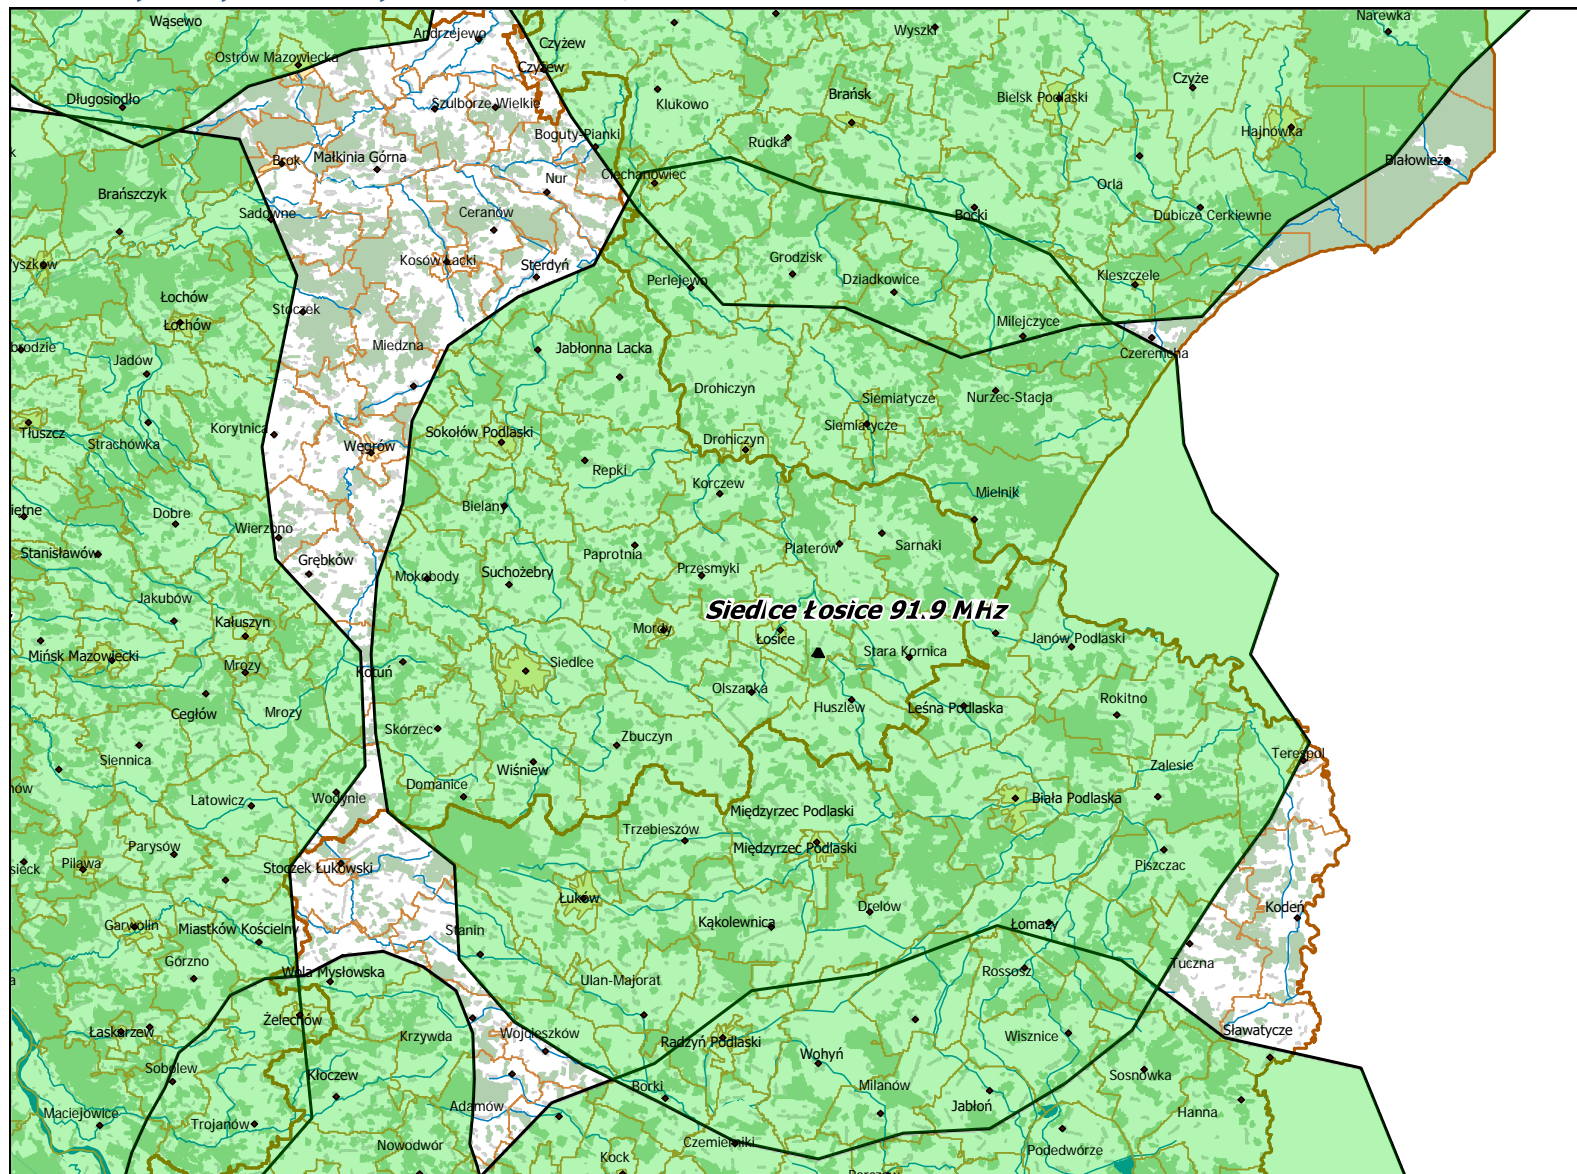

Lokalizacja stacji nadawczej Siedlce Łosice 91,9 MHz.

Departament Regulacji Biura KRRiT

Warszawa, dn. 16-01-2020 r.