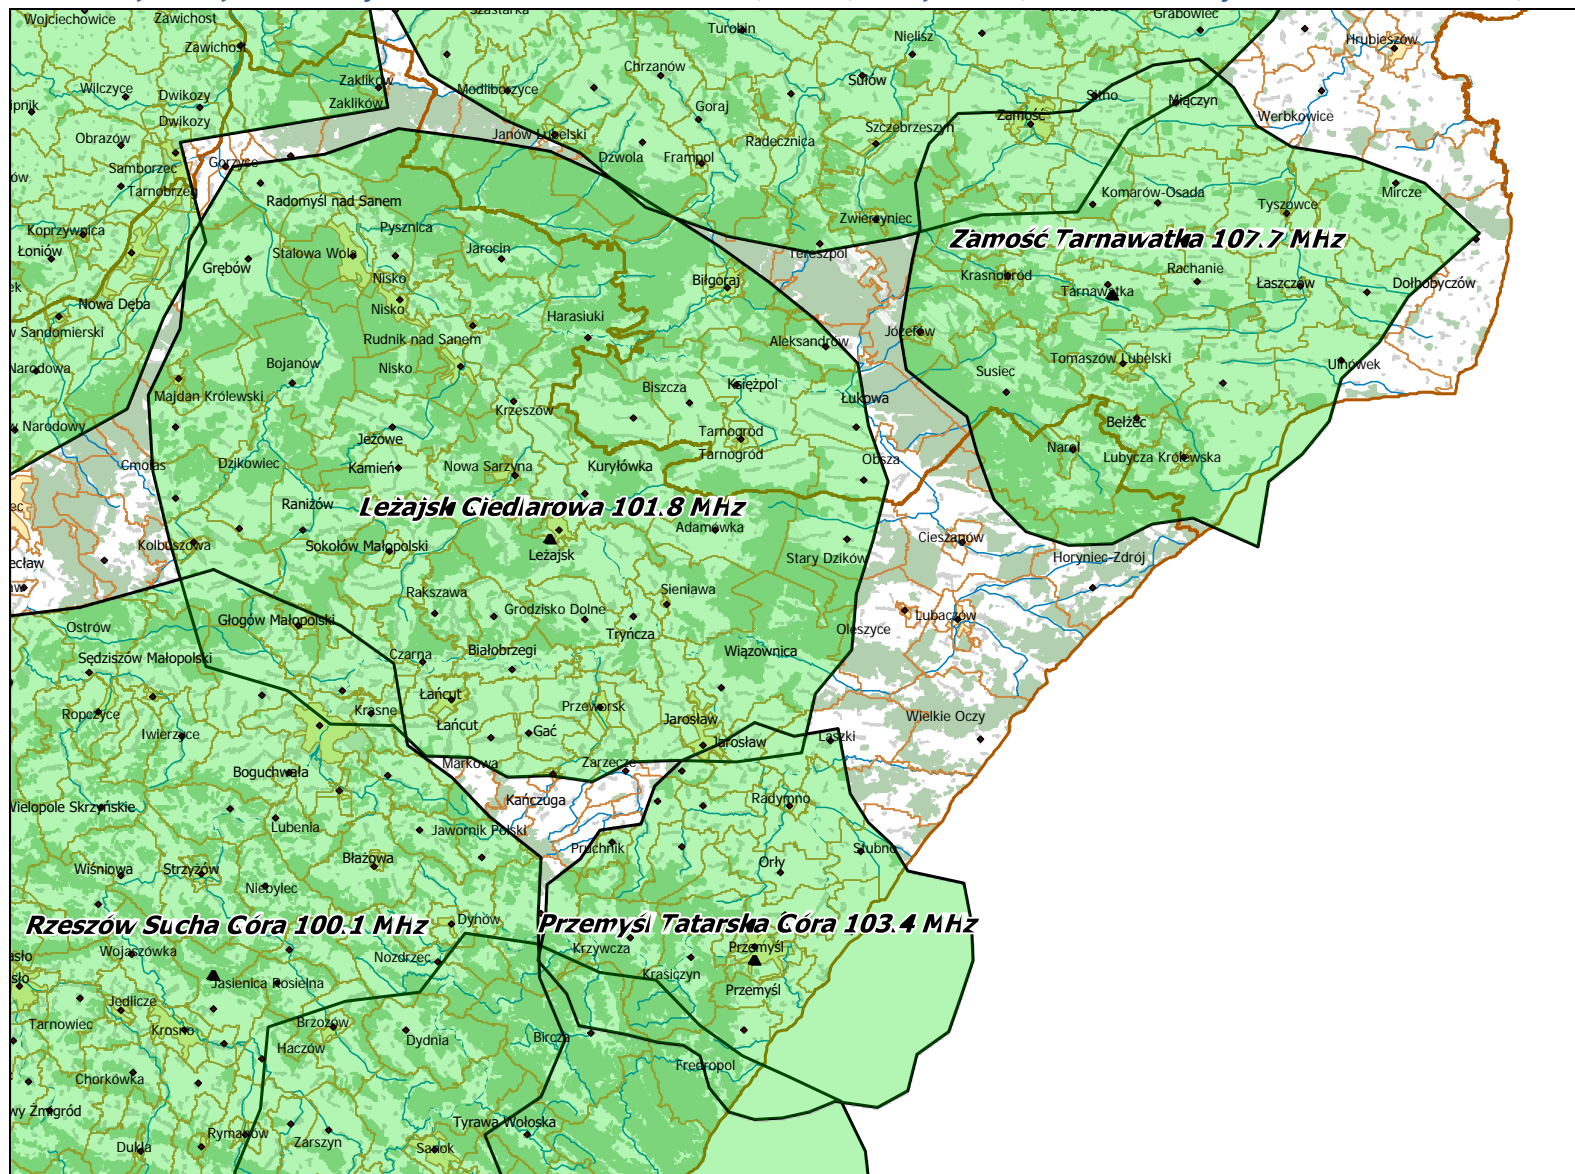

## Lokalizacja stacji nadawczych: Lublin Piaski 89,3 MHz i Dęblin Ryki 93,6 MHz.

**Lokalizacja stacji nadawczych: Zamość Tarnawatka 107,7 MHz, Leżajsk 101,8 MHz i Przemyśl Góra Tatarska 103,4 MHz.**

**Lokalizacja stacji nadawczej Bieszczady Góra Jawor 101,1 MHz.**