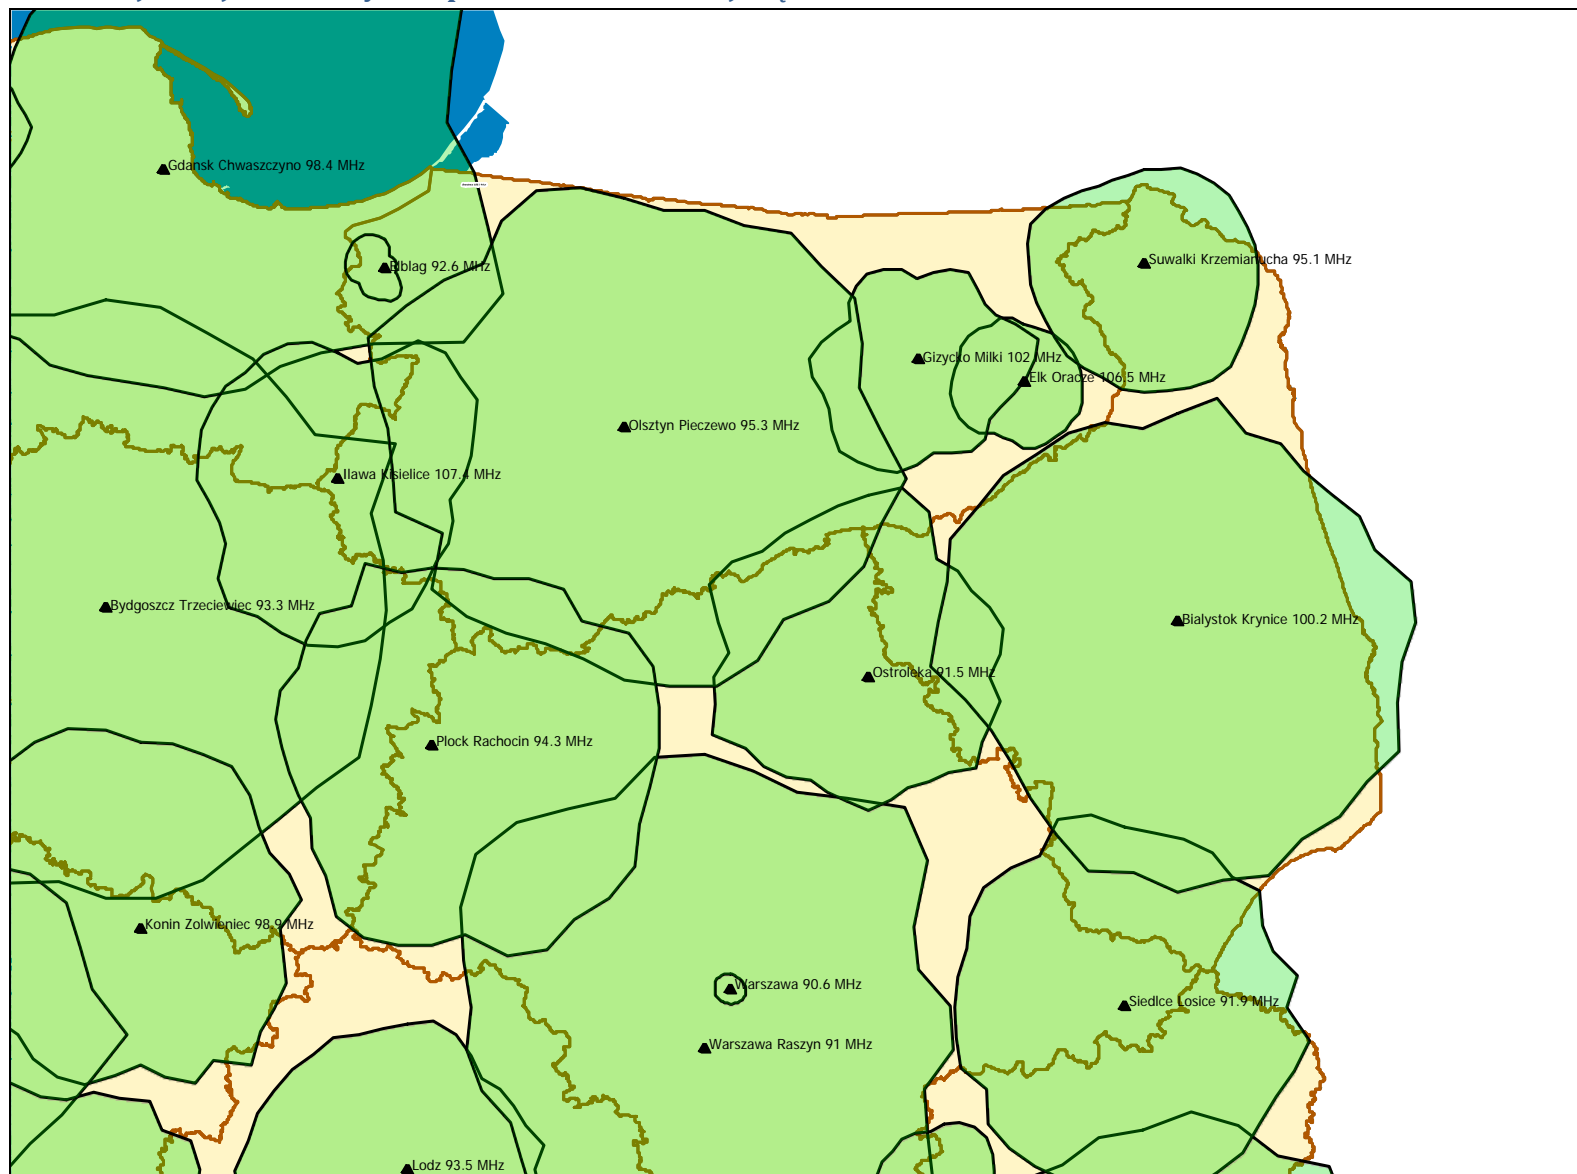

Lokalizacja stacji nadawczych w północno-wschodniej części Polski.

Departament Regulacji Biura KRRiT

Warszawa, dn. 16-01-2020 r.