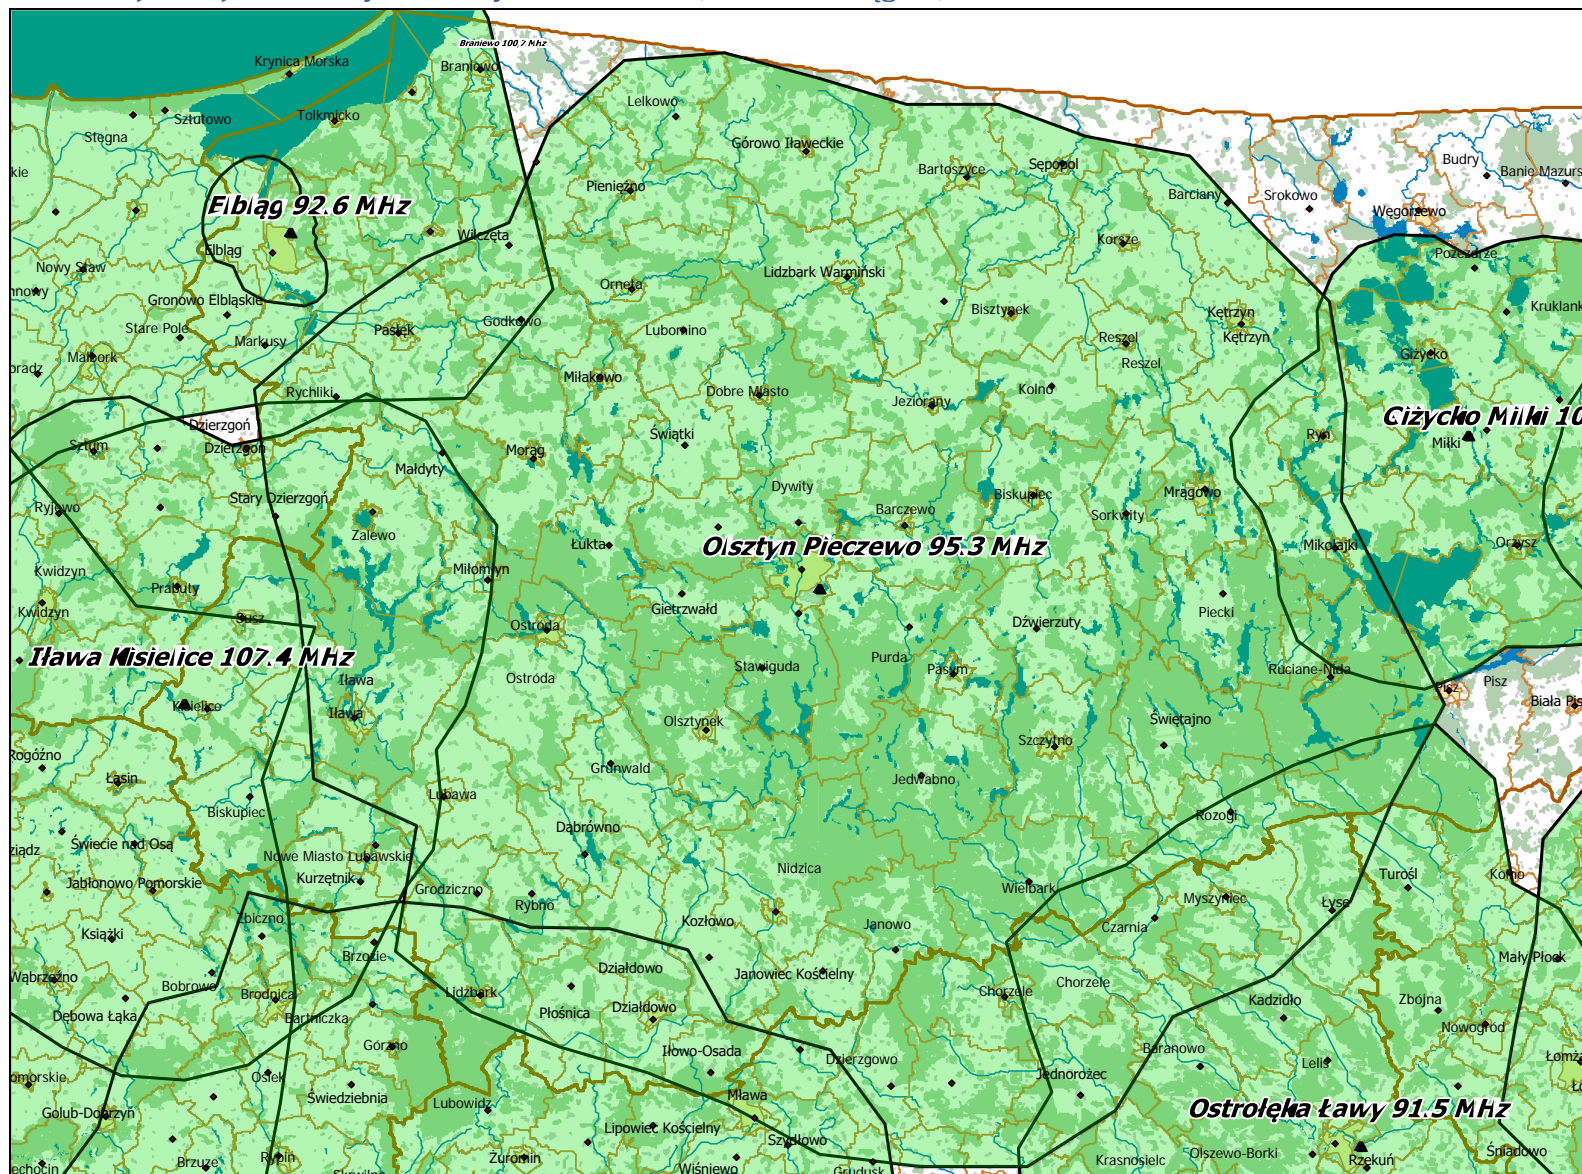

Lokalizacja stacji nadawczych: Olsztyn Pieczewo 95,3 MHz i Elbląg 92,6 MHz.