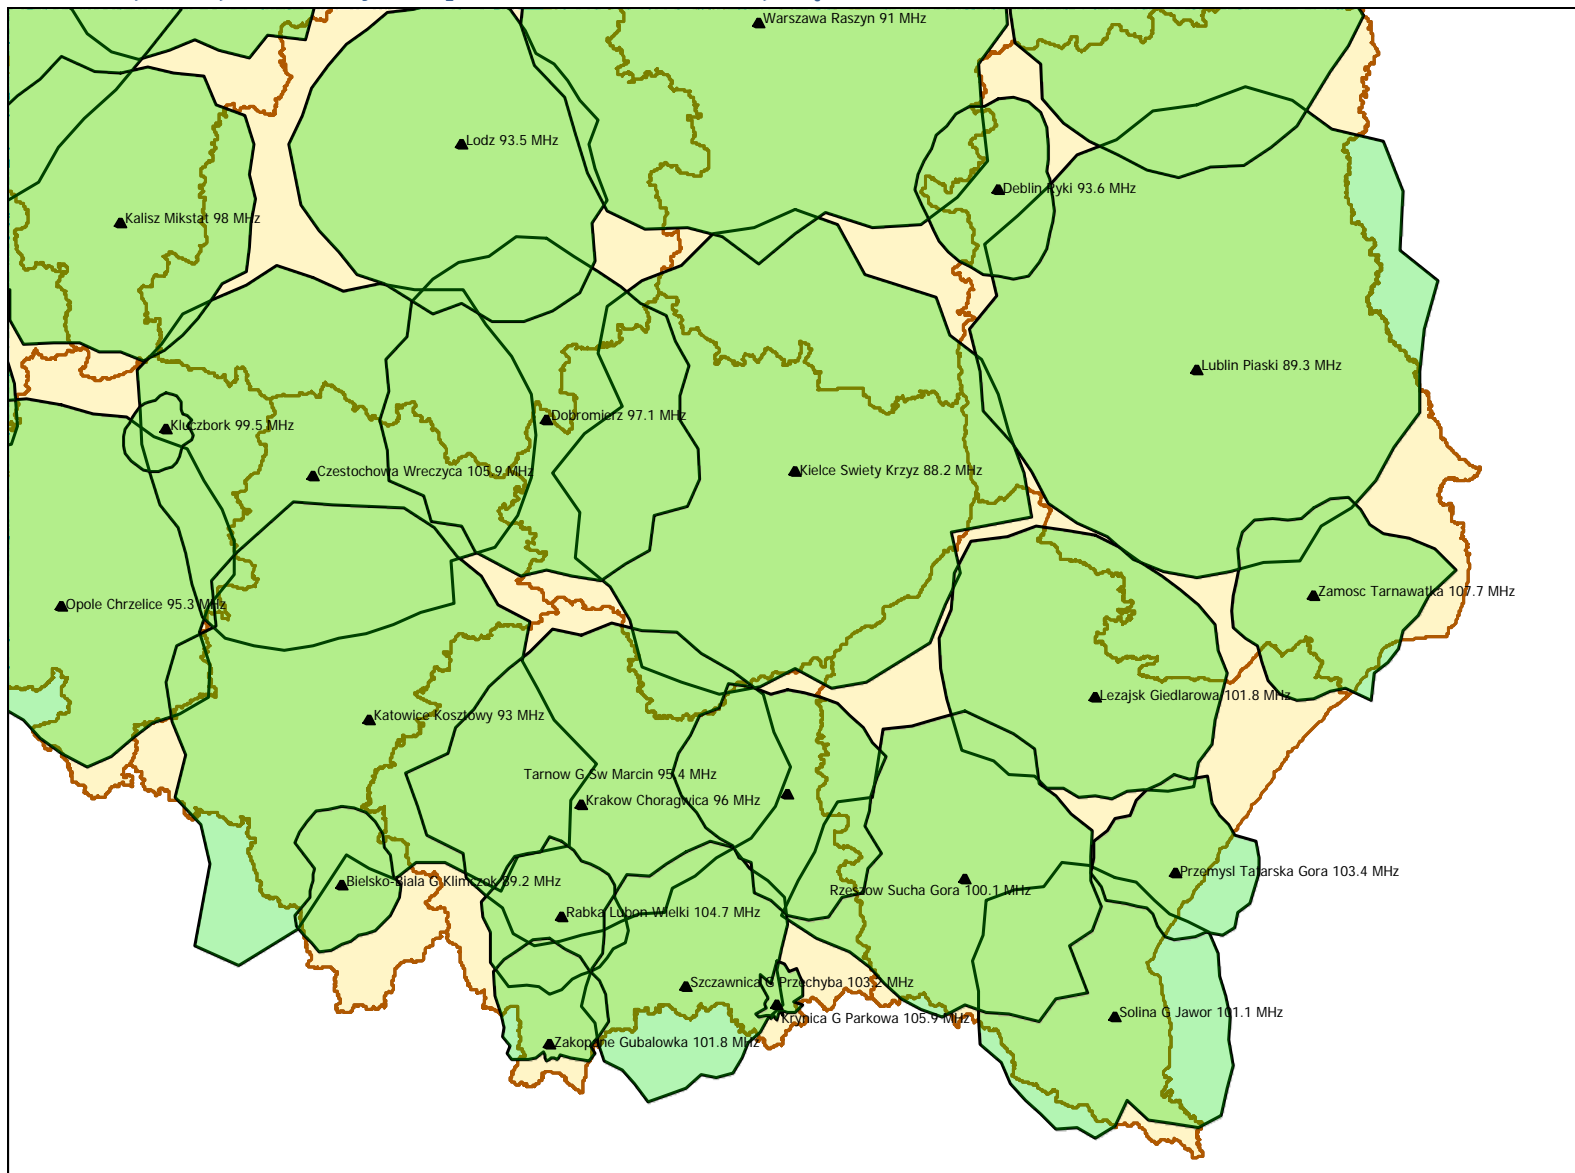

Lokalizacja stacji nadawczych w południowo-wschodniej części Polski.

Departament Regulacji Biura KRRiT

Warszawa, dn. 16-01-2020 r.