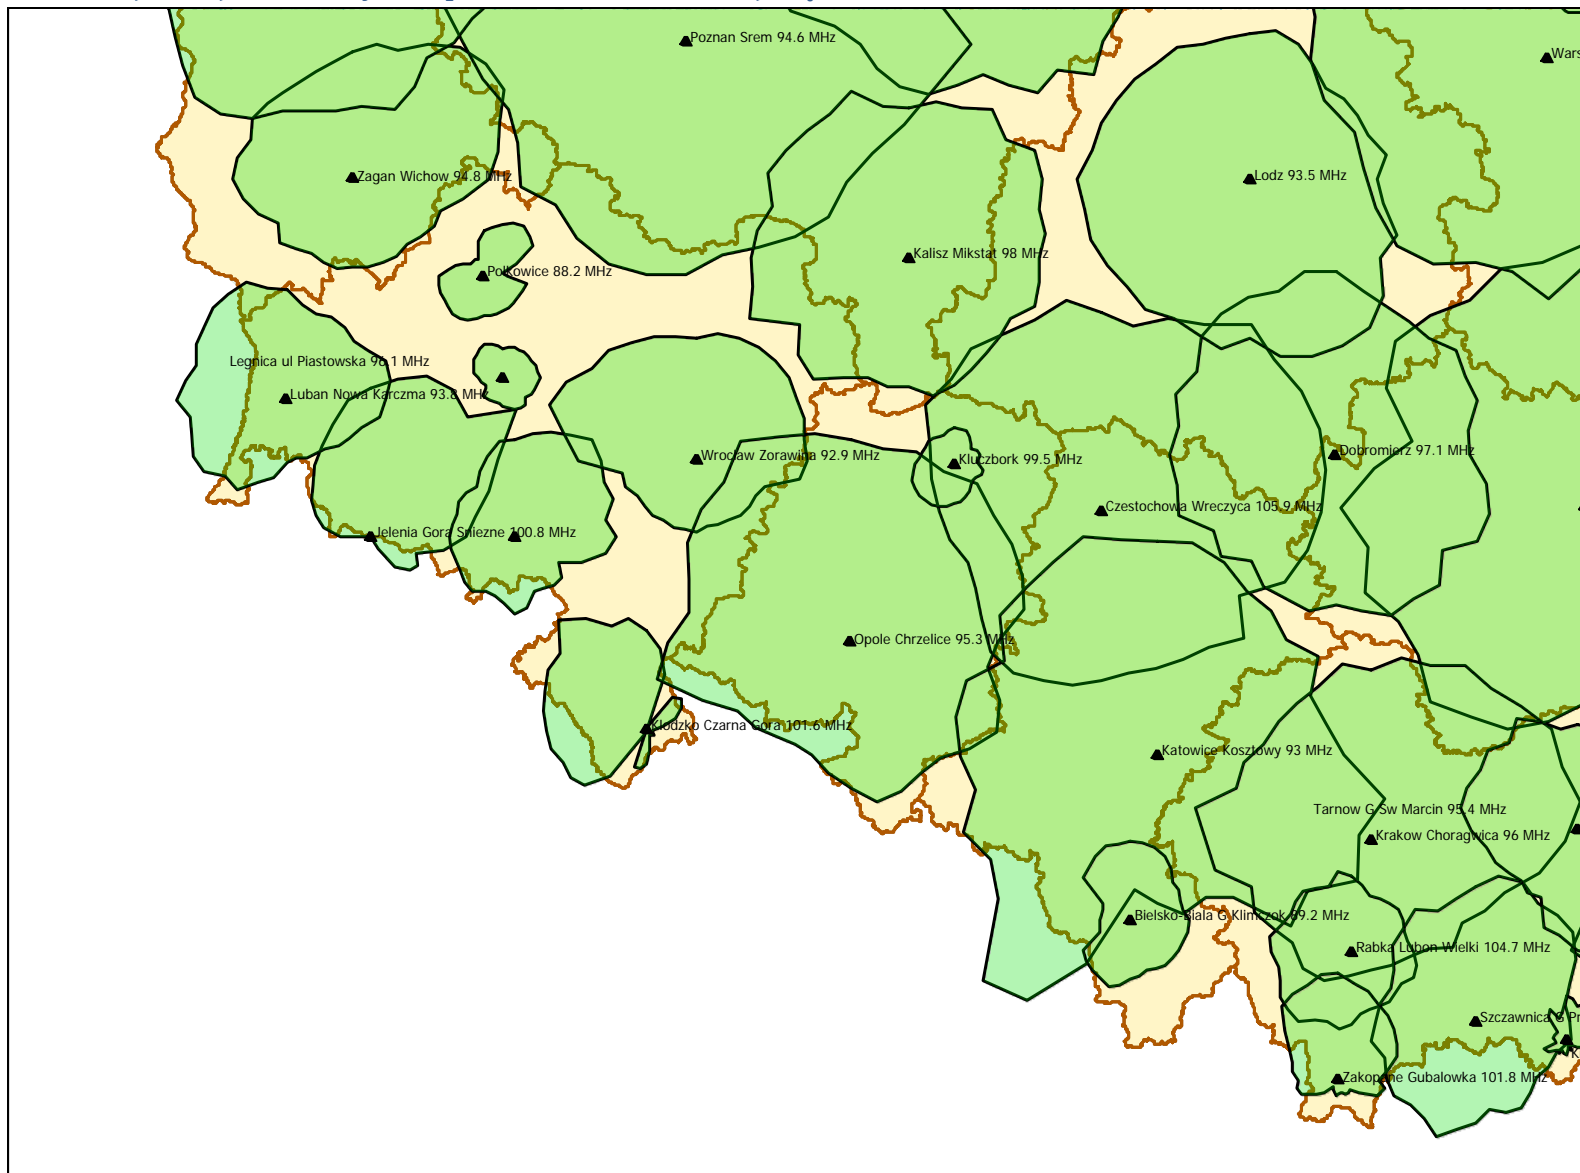

Lokalizacja stacji nadawczych w południowo-zachodniej części Polski.

Departament Regulacji Biura KRRiT

Warszawa, dn. 16-01-2020 r.