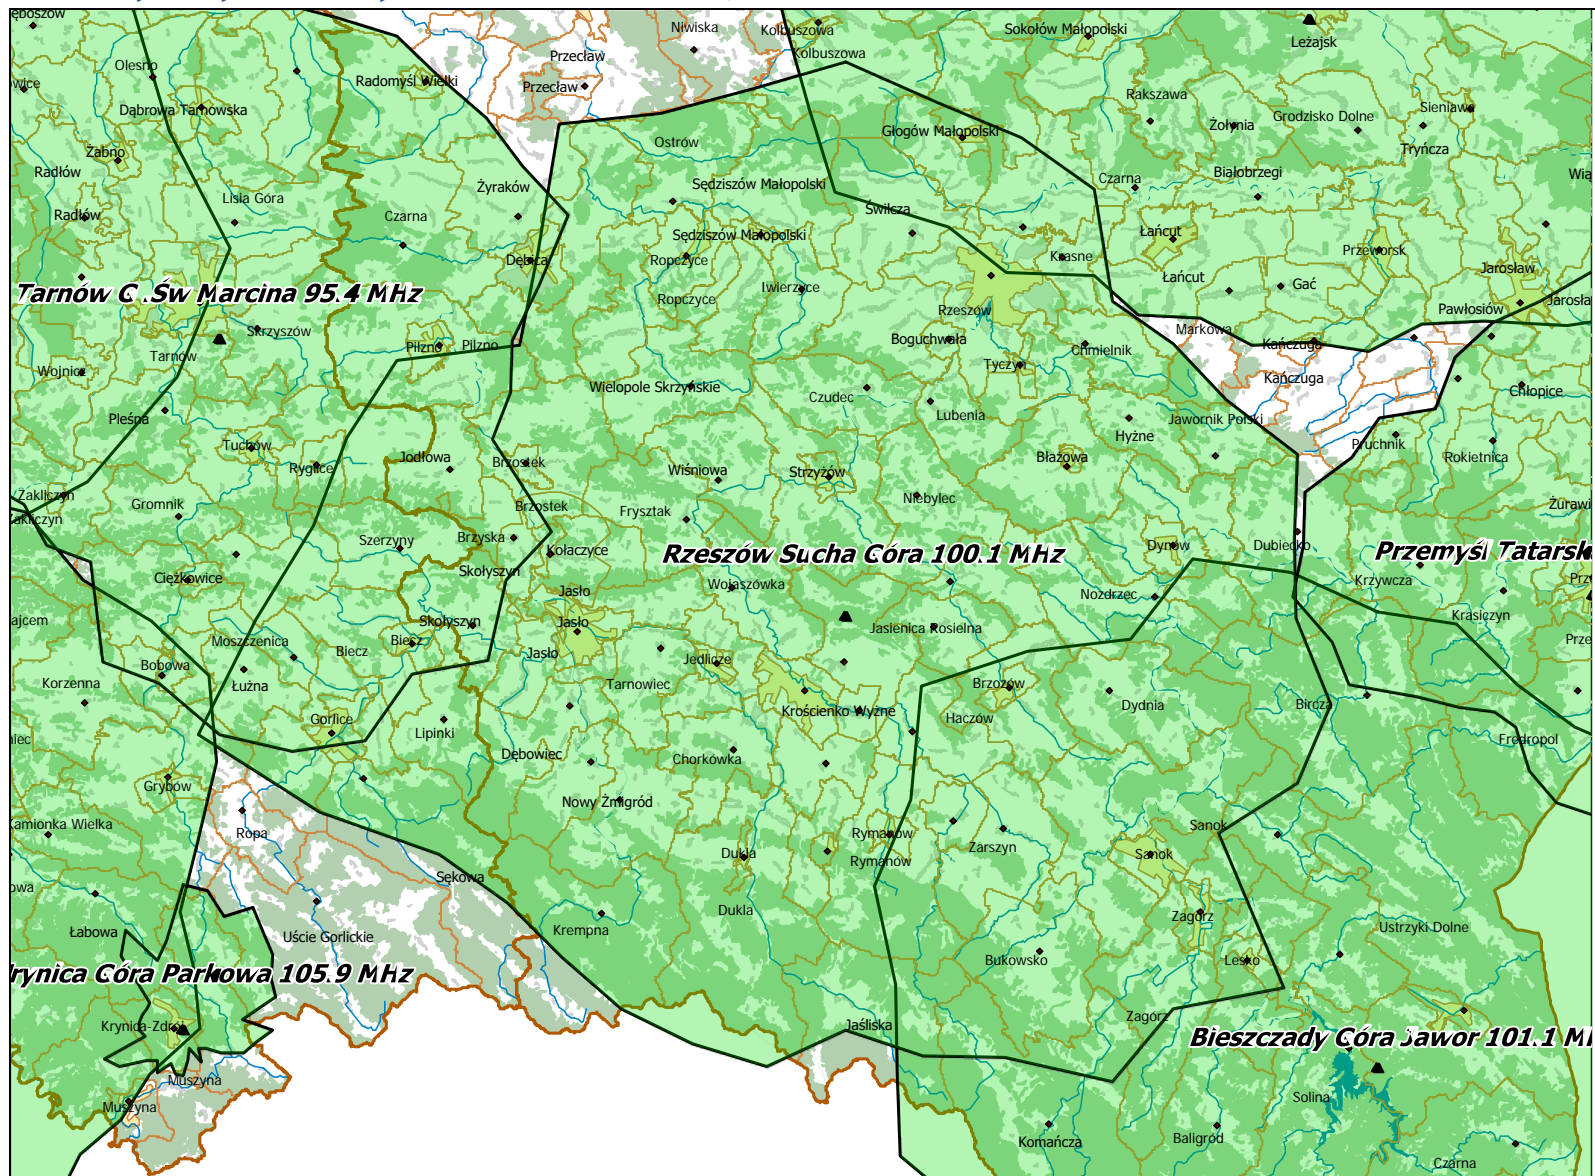

Lokalizacja stacji nadawczej Rzeszów Sucha Góra 100,1 MHz.