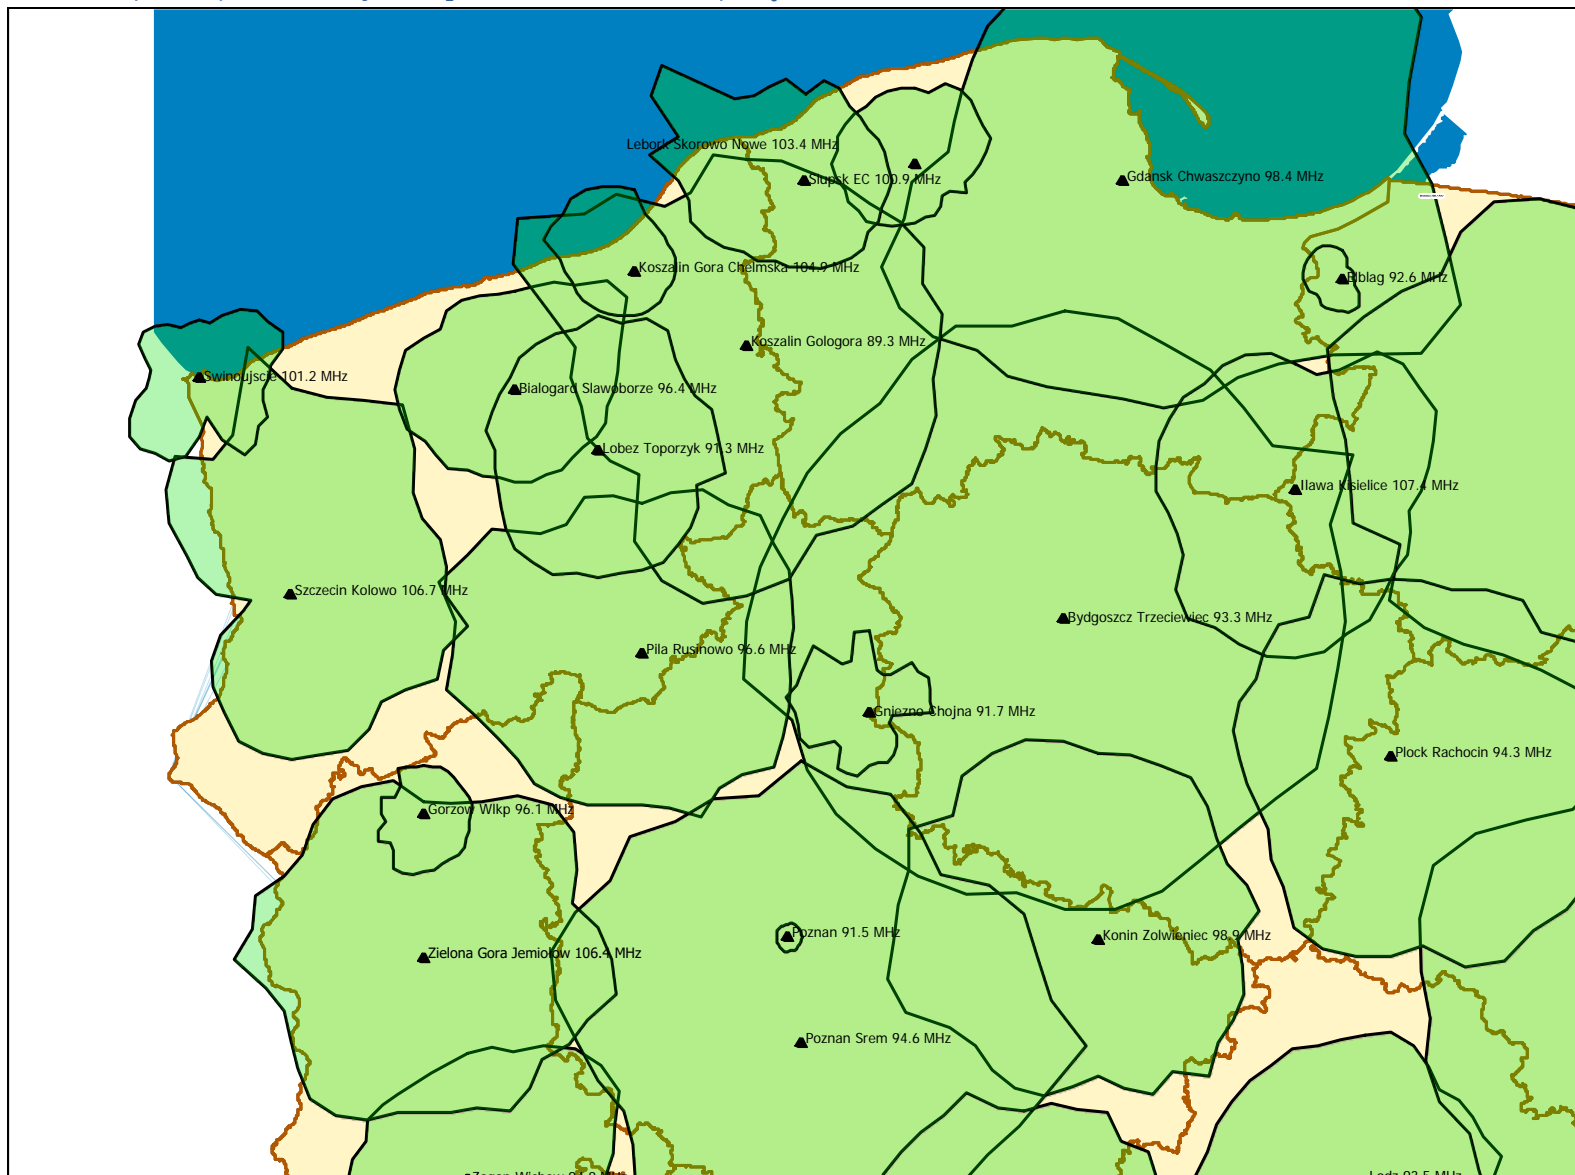

Lokalizacja stacji nadawczych w północno-zachodniej części Polski.

Departament Regulacji Biura KRRiT

Warszawa, dn. 16-01-2020 r.