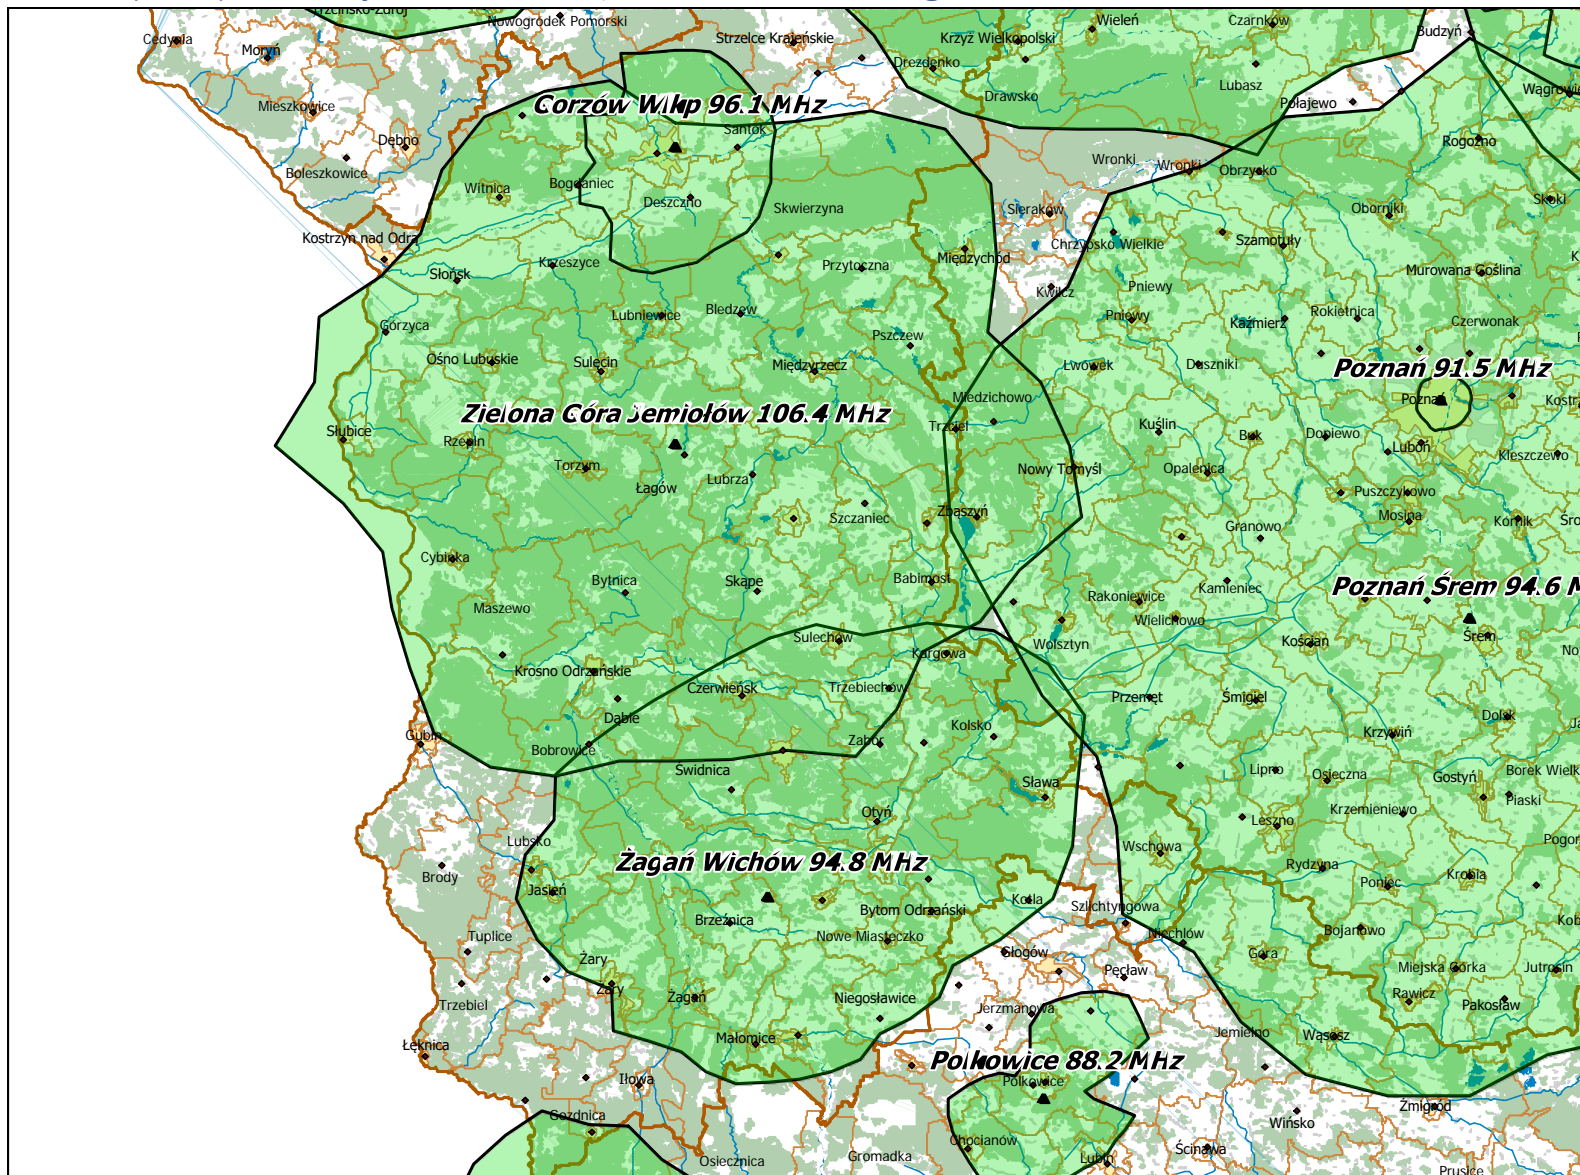

## Lokalizacja stacji nadawczych: Poznań Śrem 94,6 MHz i Poznań 91,5 MHz.

Lokalizacja stacji nadawczych: Zielona Góra Jemiołów 106,4 MHz, Żagań Wichów 94,8 MHz i Polkowice 88,2 MHz.

Lokalizacja stacji nadawczych: Łódź 93,5 MHz, Kalisz Mikstat 98 MHz, Kluczbork 99,5 MHz, Częstochowa Wręczyca 105,9 MHz i Dobromierz 97,1 MHz.