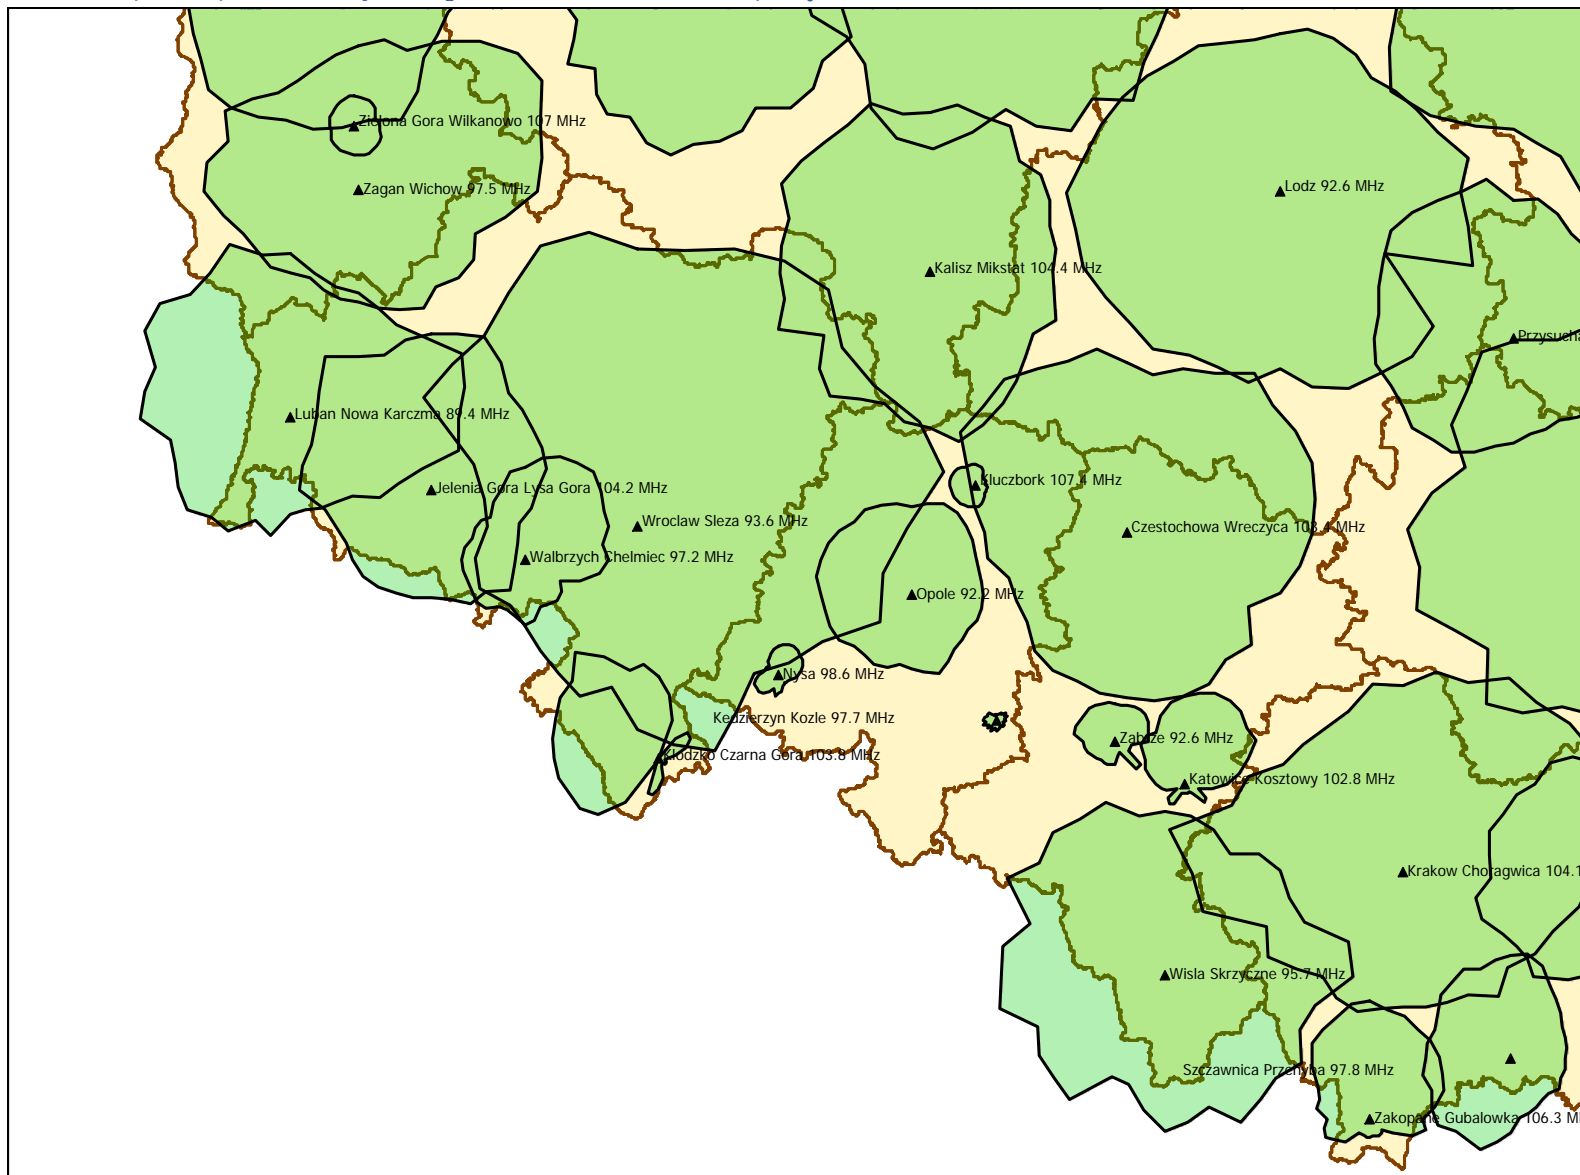

Departament Regulacji Biura KRRiT

Warszawa, dn. 28-01-2020 r.

Lokalizacja stacji nadawczych w północno-zachodniej części Polski.

Departament Regulacji Biura KRRiT

Warszawa, dn. 28-01-2020 r.

Lokalizacja stacji nadawczych w południowo-zachodniej części Polski.

Departament Regulacji Biura KRRiT

Warszawa, dn. 28-01-2020 r.

Lokalizacja stacji nadawczych w południowo-wschodniej części Polski.

Departament Regulacji Biura KRRiT

Warszawa, dn. 28-01-2020 r.

Lokalizacja stacji nadawczych: Warszawa 107,5 MHz i Dęblin 91,6 MHz.

Lokalizacja stacji nadawczych: Łódź 92,6 MHz, Kalisz Mikstat 104,4 MHz, Kluczbork 107,4 MHz i Częstochowa Wręczyca 103,4 MHz.

Lokalizacja stacji nadawczych: Kielce Święty Krzyż 105,3 MHz i Przysucha Kozłowiec 102,9 MHz.