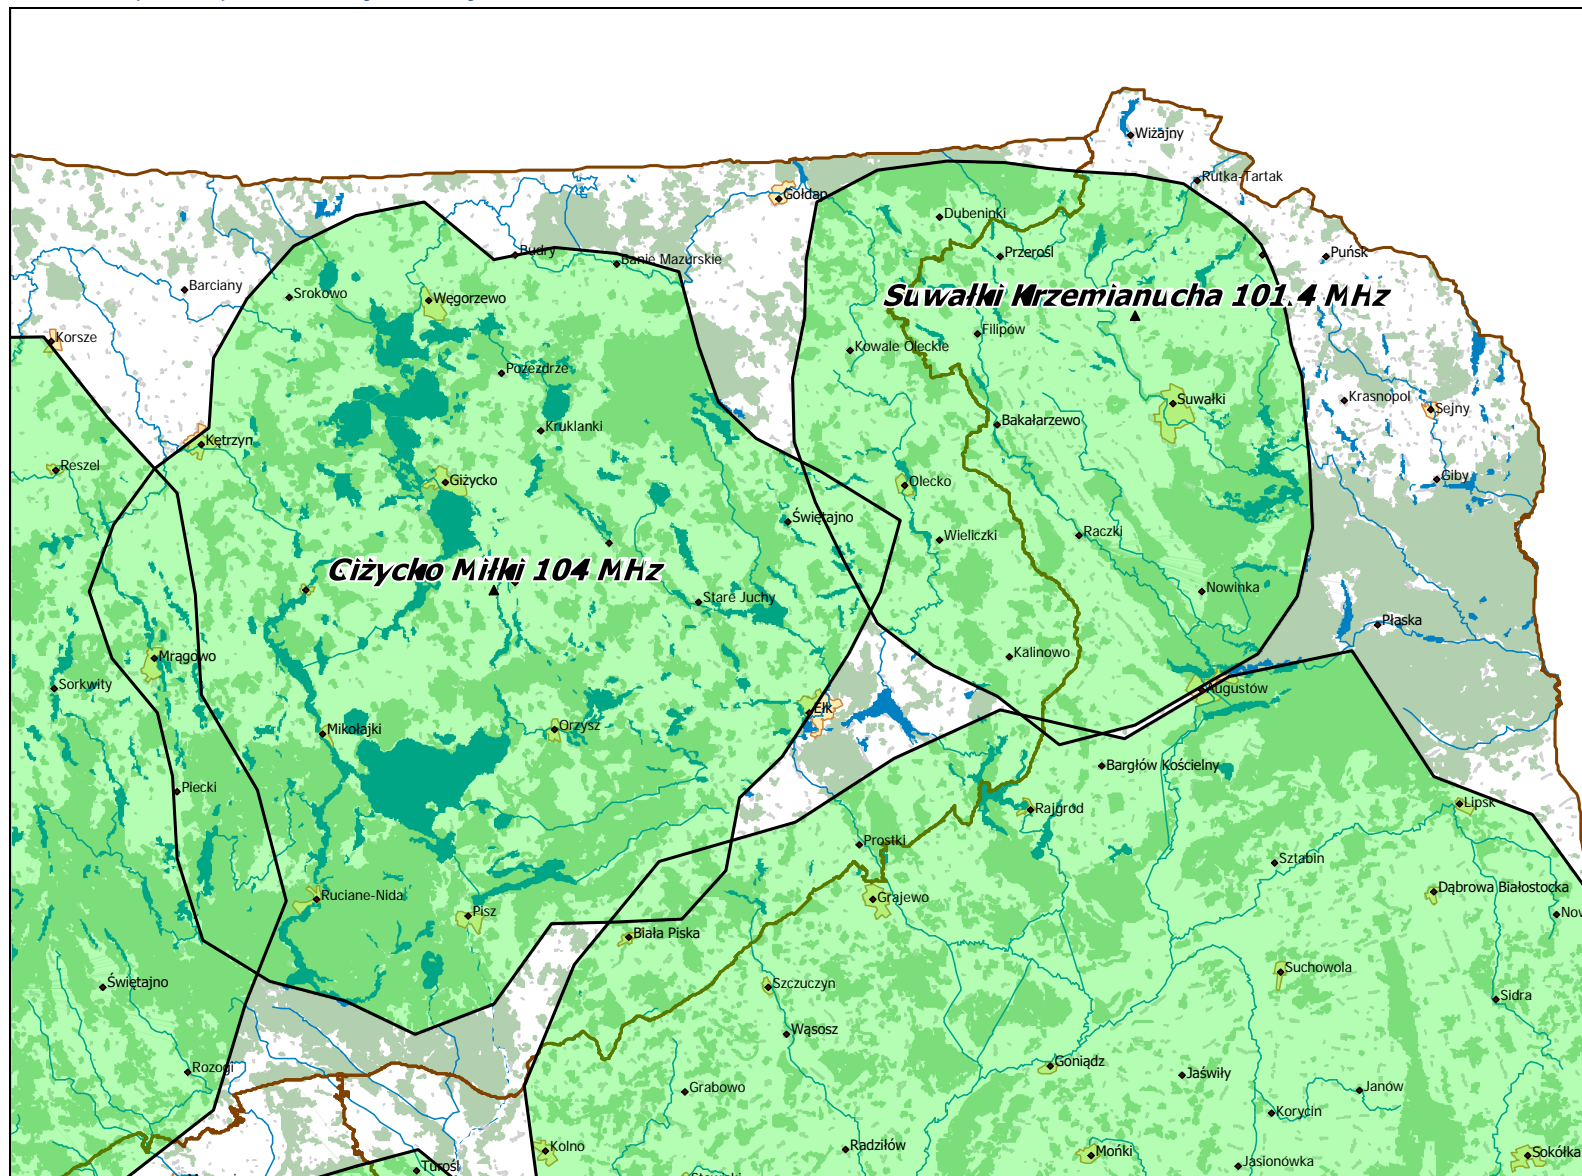

Lokalizacja stacji nadawczych: Giżycko Miłki 104,0 MHz, Suwałki Krzemianucha 101,4 MHz.