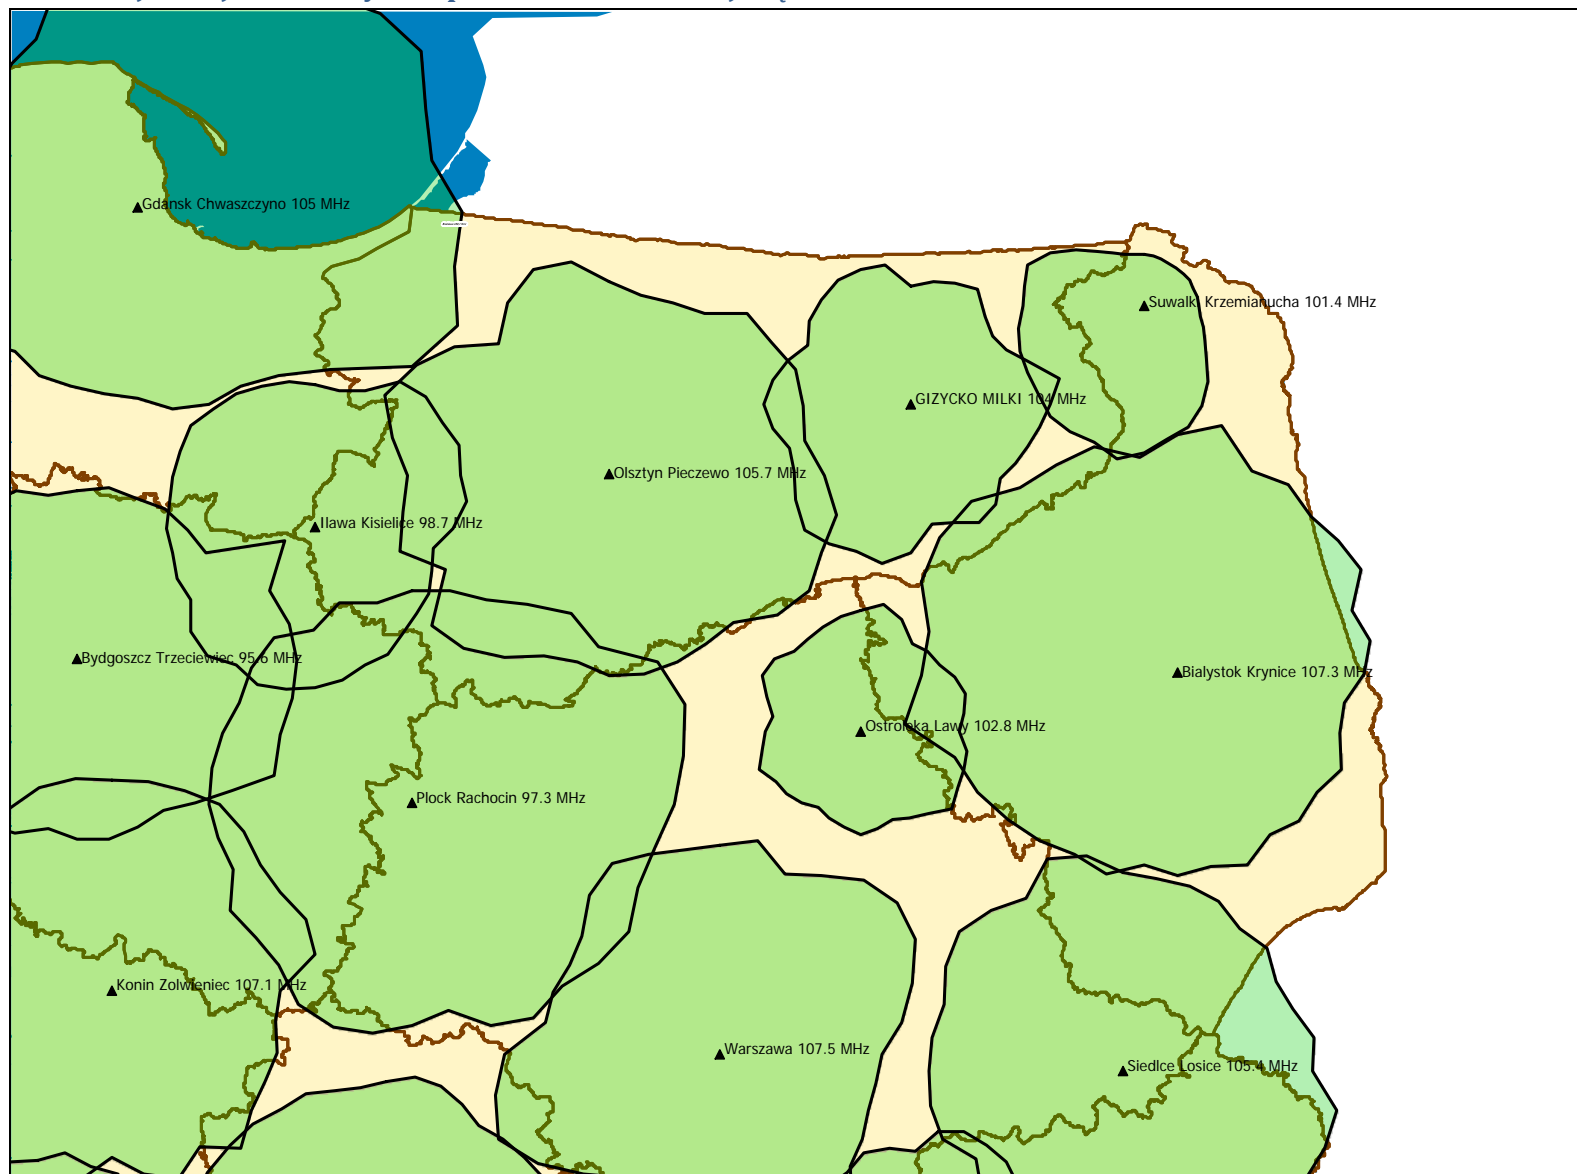

Lokalizacja stacji nadawczych w północno-wschodniej części Polski.

Departament Regulacji Biura KRRiT

Warszawa, dn. 28-01-2020 r.