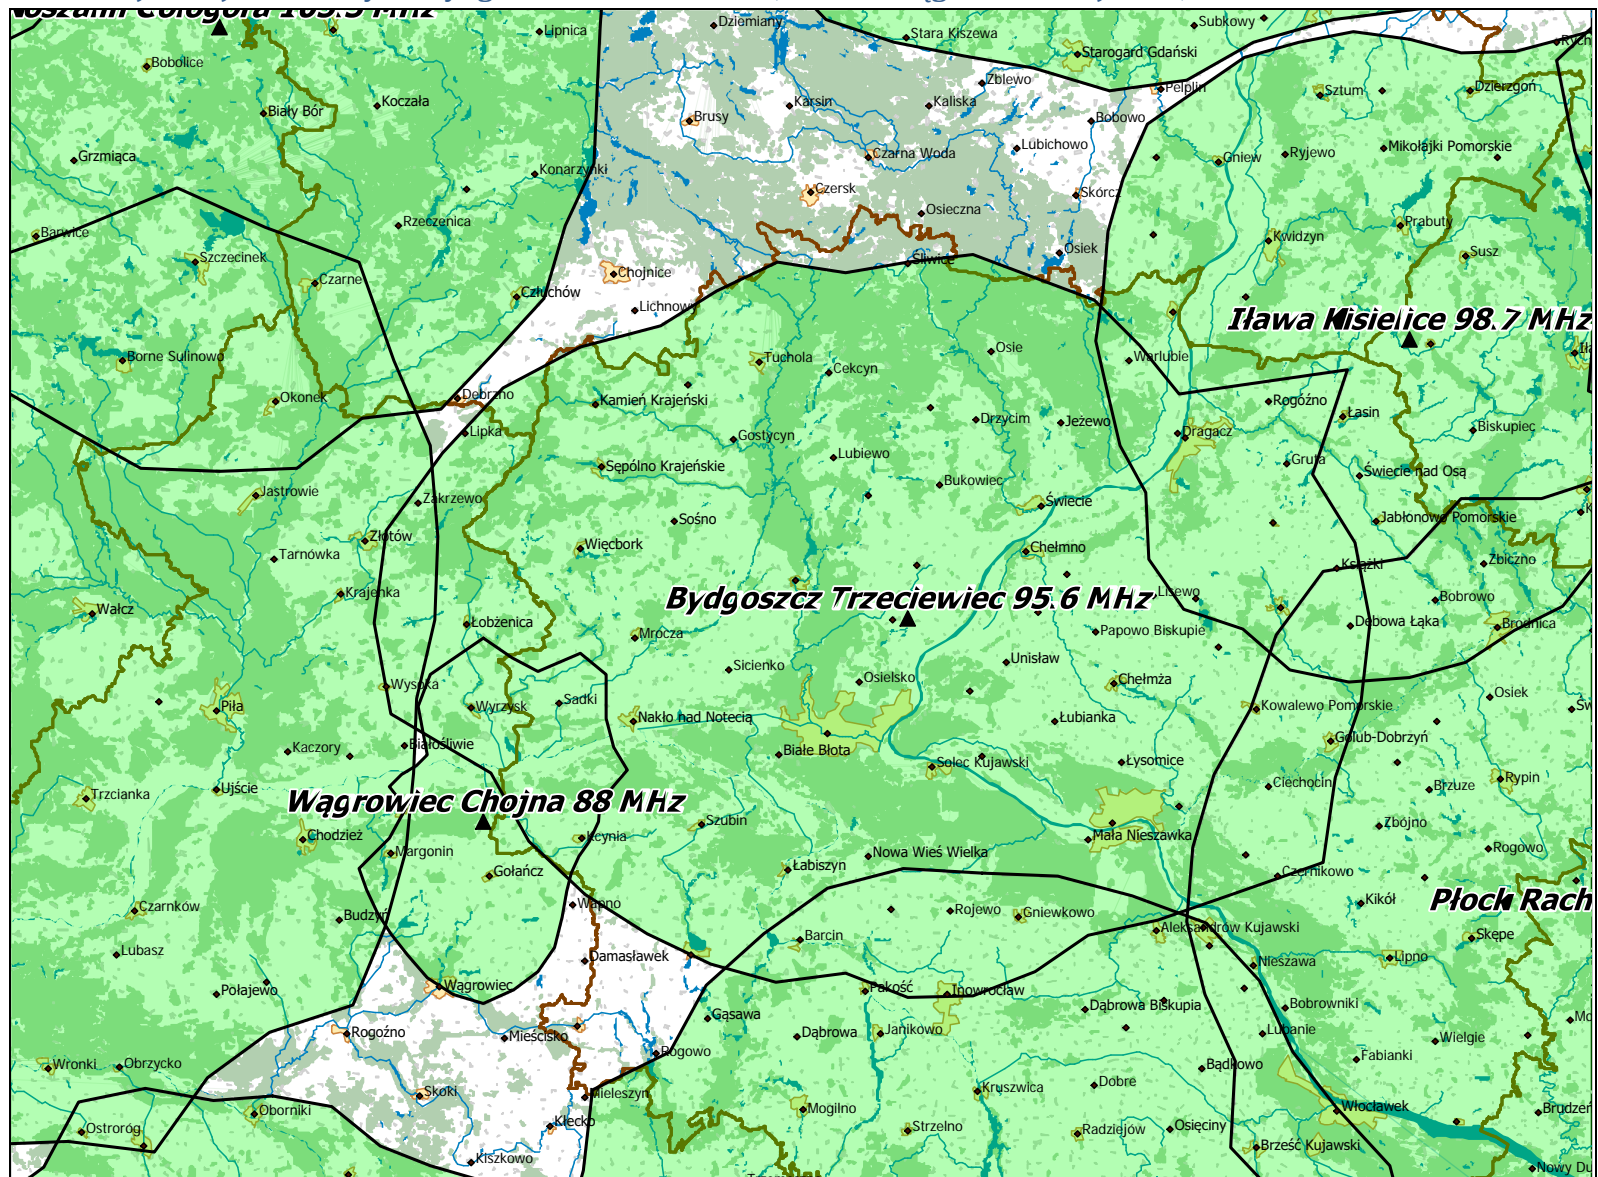

Departament Regulacji Biura KRRiT

Warszawa, dn. 28-01-2020 r.

Lokalizacja stacji nadawczych: Iława Kisielice 98,7 MHz i Płock Rachocin 97,3 MHz.

Lokalizacja stacji nadawczych: Bydgoszcz Trzeciewiec 95,6 MHz i Wągrowiec Chojna 88,0 MHz.