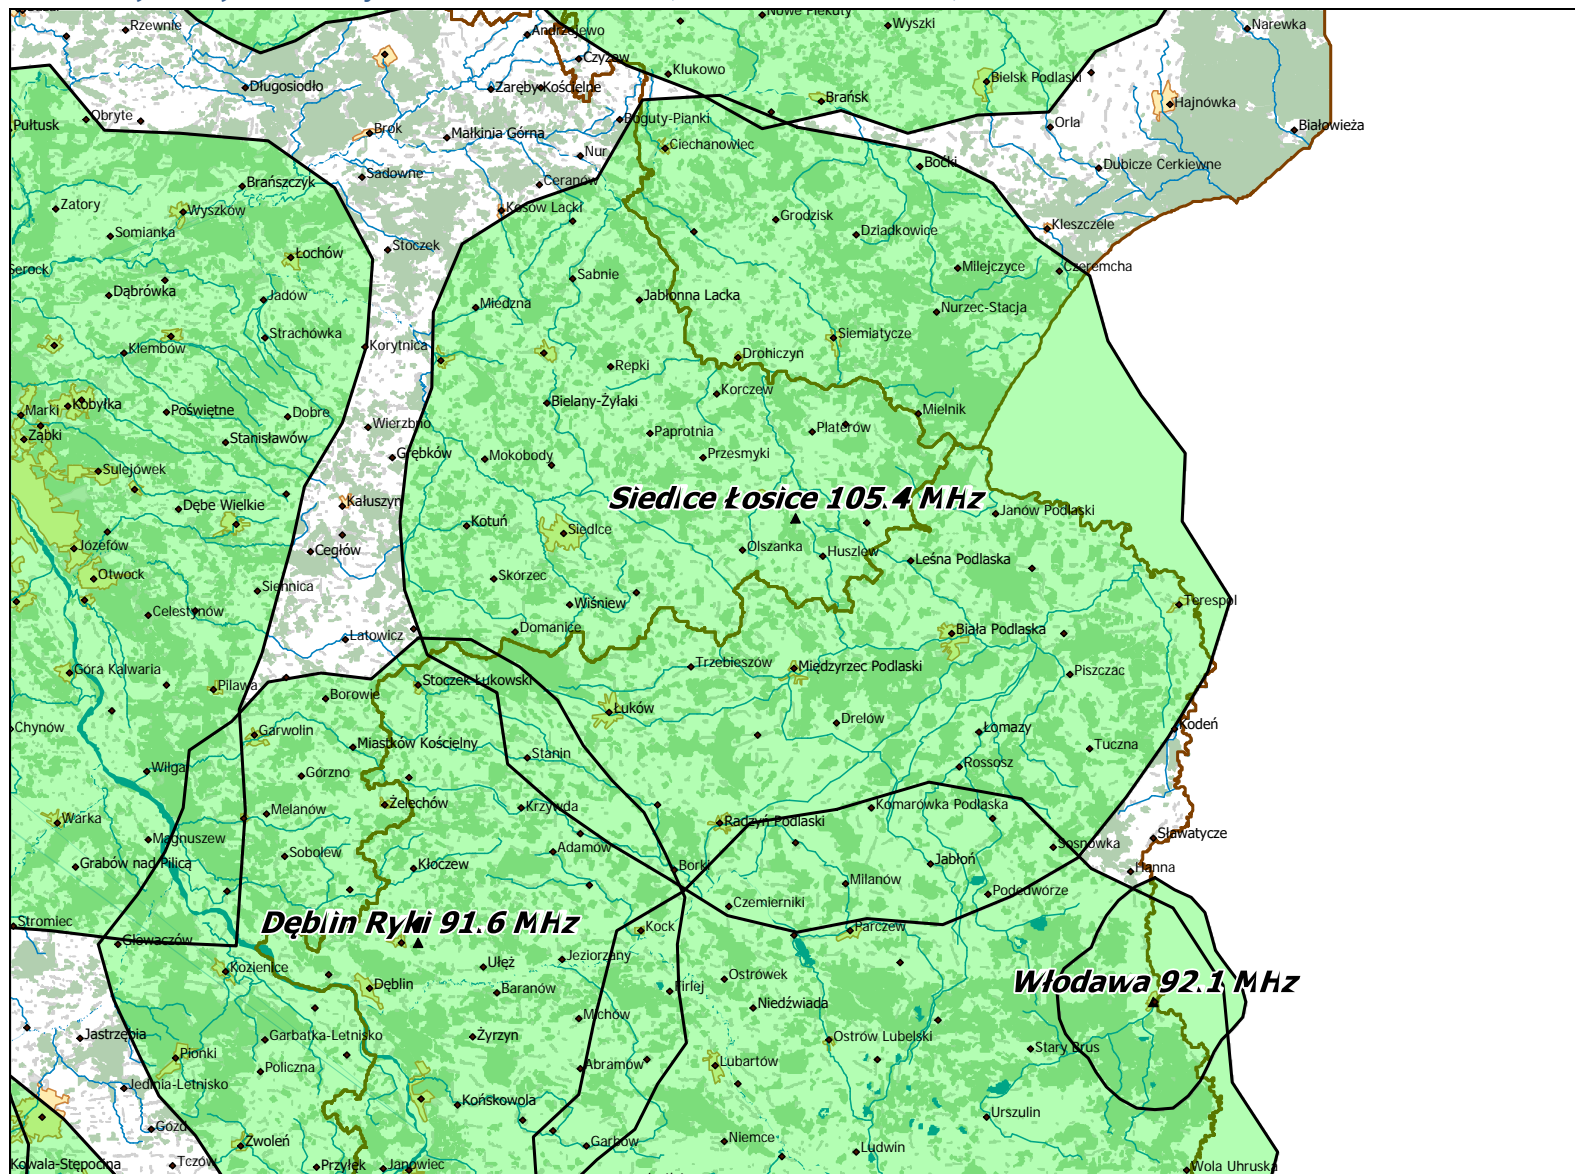

Lokalizacja stacji nadawczych: Siedlce Łosice 105,4 MHz i Włodawa 92,1 MHz.

Departament Regulacji Biura KRRiT

Warszawa, dn. 28-01-2020 r.