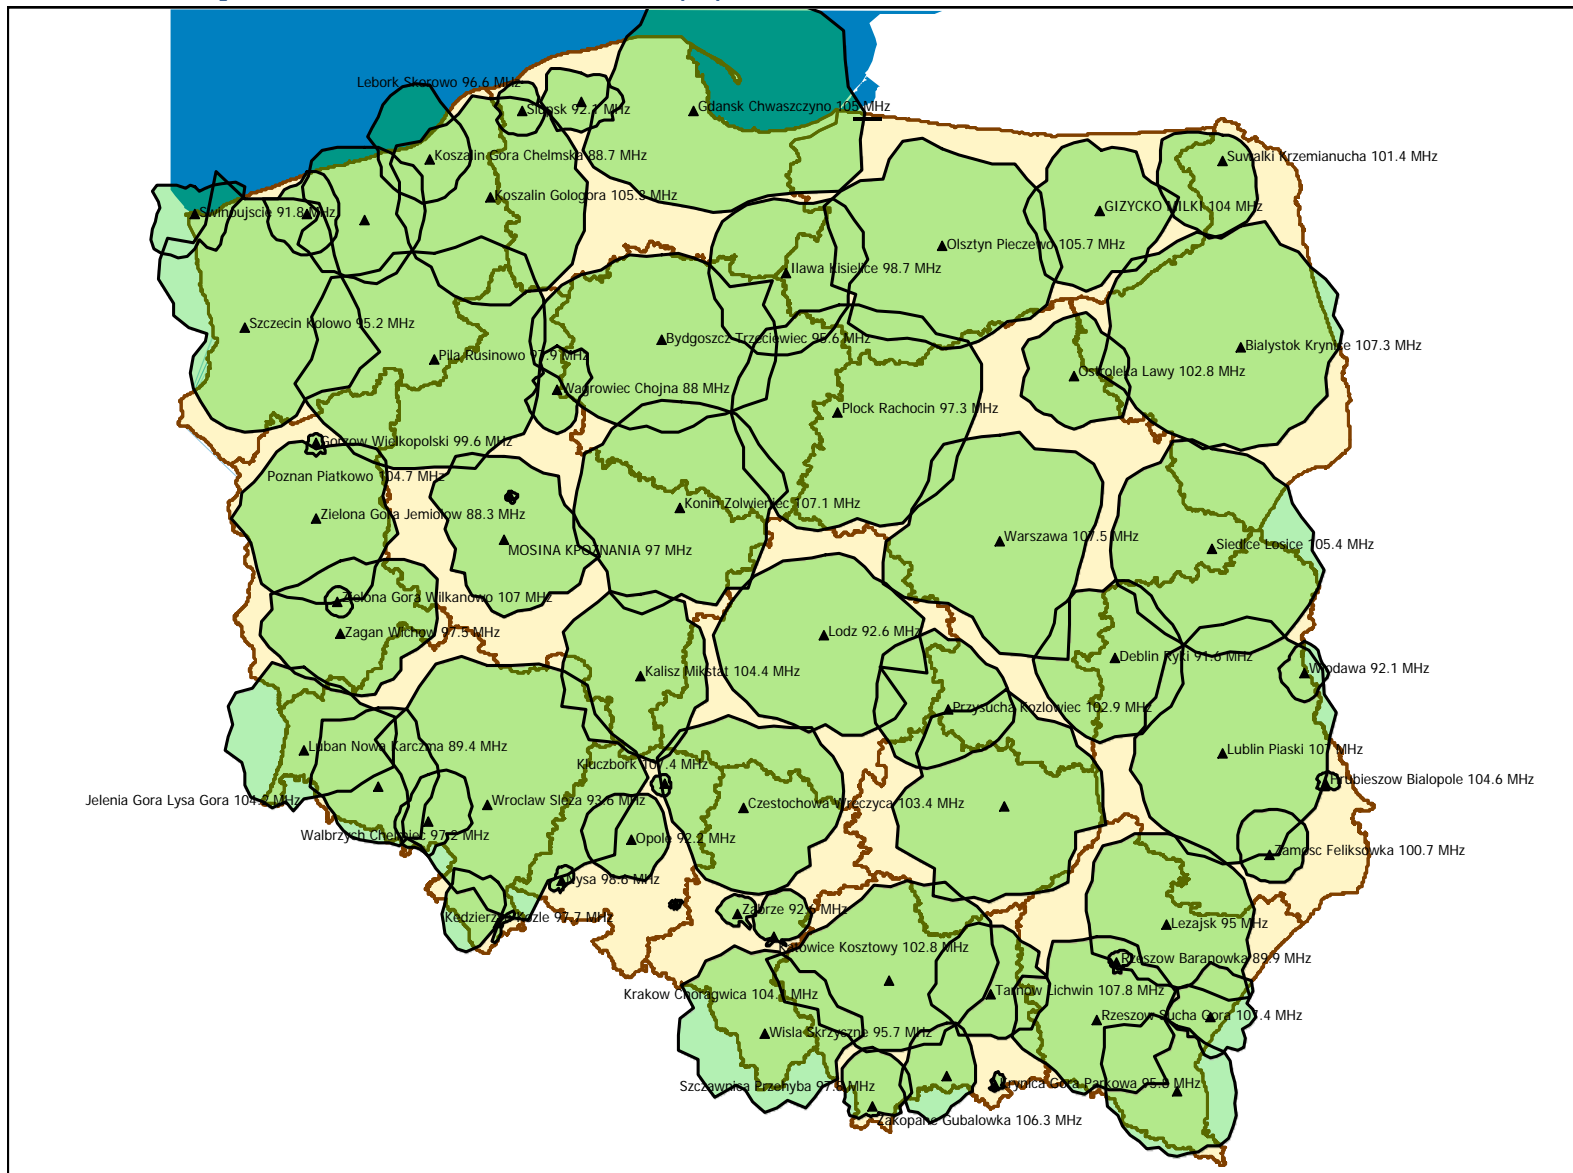

Lokalizacja stacji nadawczych: Lublin Piaski 107,0 MHz, Włodawa 92,1 MHz i Dęblin Ryki 91,6 MHz.	25
Lokalizacja stacji nadawczych: Zamość Feliksówka 100,7 MHz, Leżajsk 95,0 MHz, Hrubieszów Białopole 104,6 MHz i Przemyśl Góra Tatarska 107,9 MHz.	26
Lokalizacja stacji nadawczych: Rzeszów Sucha Góra 107,4 MHz, Rzeszów Baranówka 89,9 MHz, Przemyśl Góra Tatarska 107,9 MHz i Bieszczady Góra Jawor 103,1 MHz	27
Lokalizacja stacji nadawczych: Tarnów Lichwin 107,8 MHz, Szczawnica Przehyba 97,8 MHz i Krynica Góra Parkowa 95,8 MHz.	28
Lokalizacja stacji nadawczej Kraków Chorągwie 104,1 MHz.	29
Lokalizacja stacji nadawczych: Wisła Skrzyczne 95,7 MHz i Zakopane Gubałówka 106,3 MHz.	30
Lokalizacja stacji nadawczych: Katowice Kosztowy 102,8 MHz i Kędzierzyn Koźle 97,7 MHz, Zabrze 92,6 MHz.	31
Lokalizacja stacji nadawczych: Opole 92,2 MHz, Kłodzko Czarna Góra 103,8 MHz, Wałbrzych Chełmiec 97,2 MHz, Nysa 98,6 MHz i Wrocław Ślęza 93,6 MHz.	32
Lokalizacja stacji nadawczych: Lubań Nowa Karczma 89,4 MHz, Wałbrzych Chełmiec 97,2 MHz i Łysa Góra, Jelenia Góra 104,2 MHz.	33

Eurozet Radio Sp. z o.o. – „Radio Zet”, Konc. nr 274/K/2016-R z dn. 28 kwietnia 2016 r.

Departament Regulacji Biura KRRiT

Warszawa, dn. 28-01-2020 r.