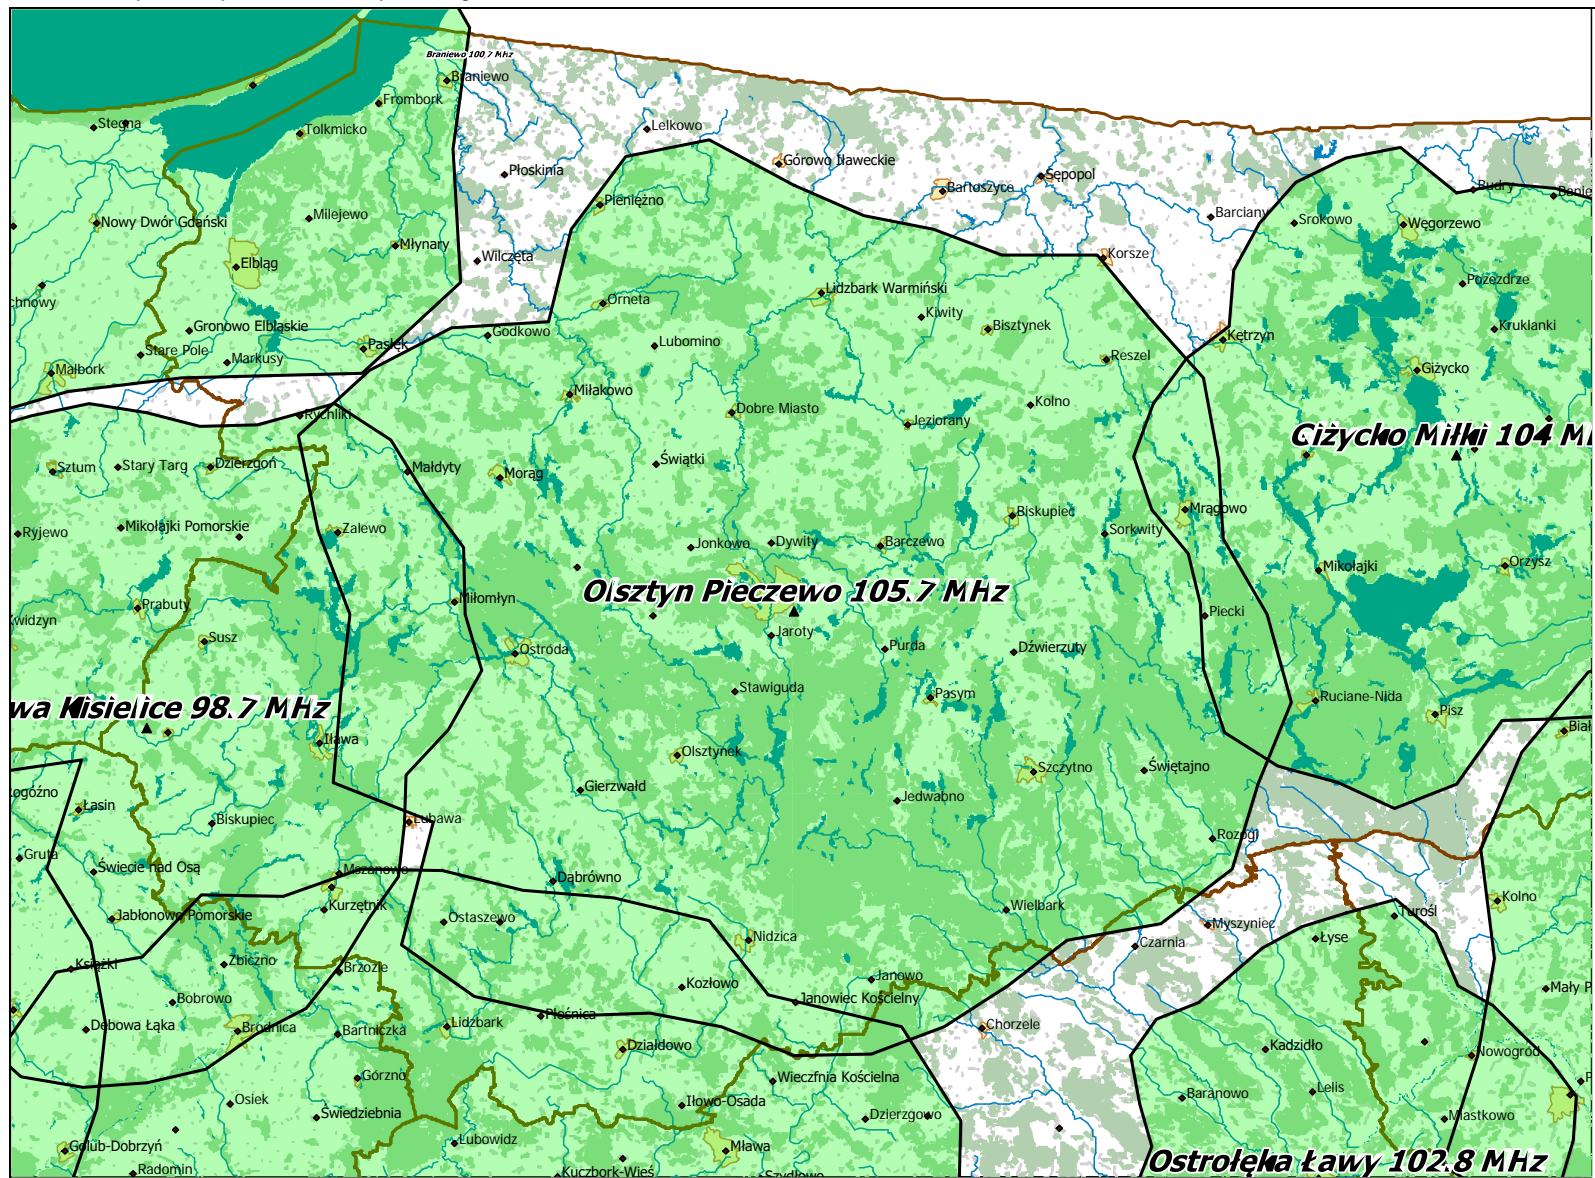

Lokalizacja stacji nadawczej Olsztyn Pieczewo 105,7 MHz.

Departament Regulacji Biura KRRiT

Warszawa, dn. 28-01-2020 r.