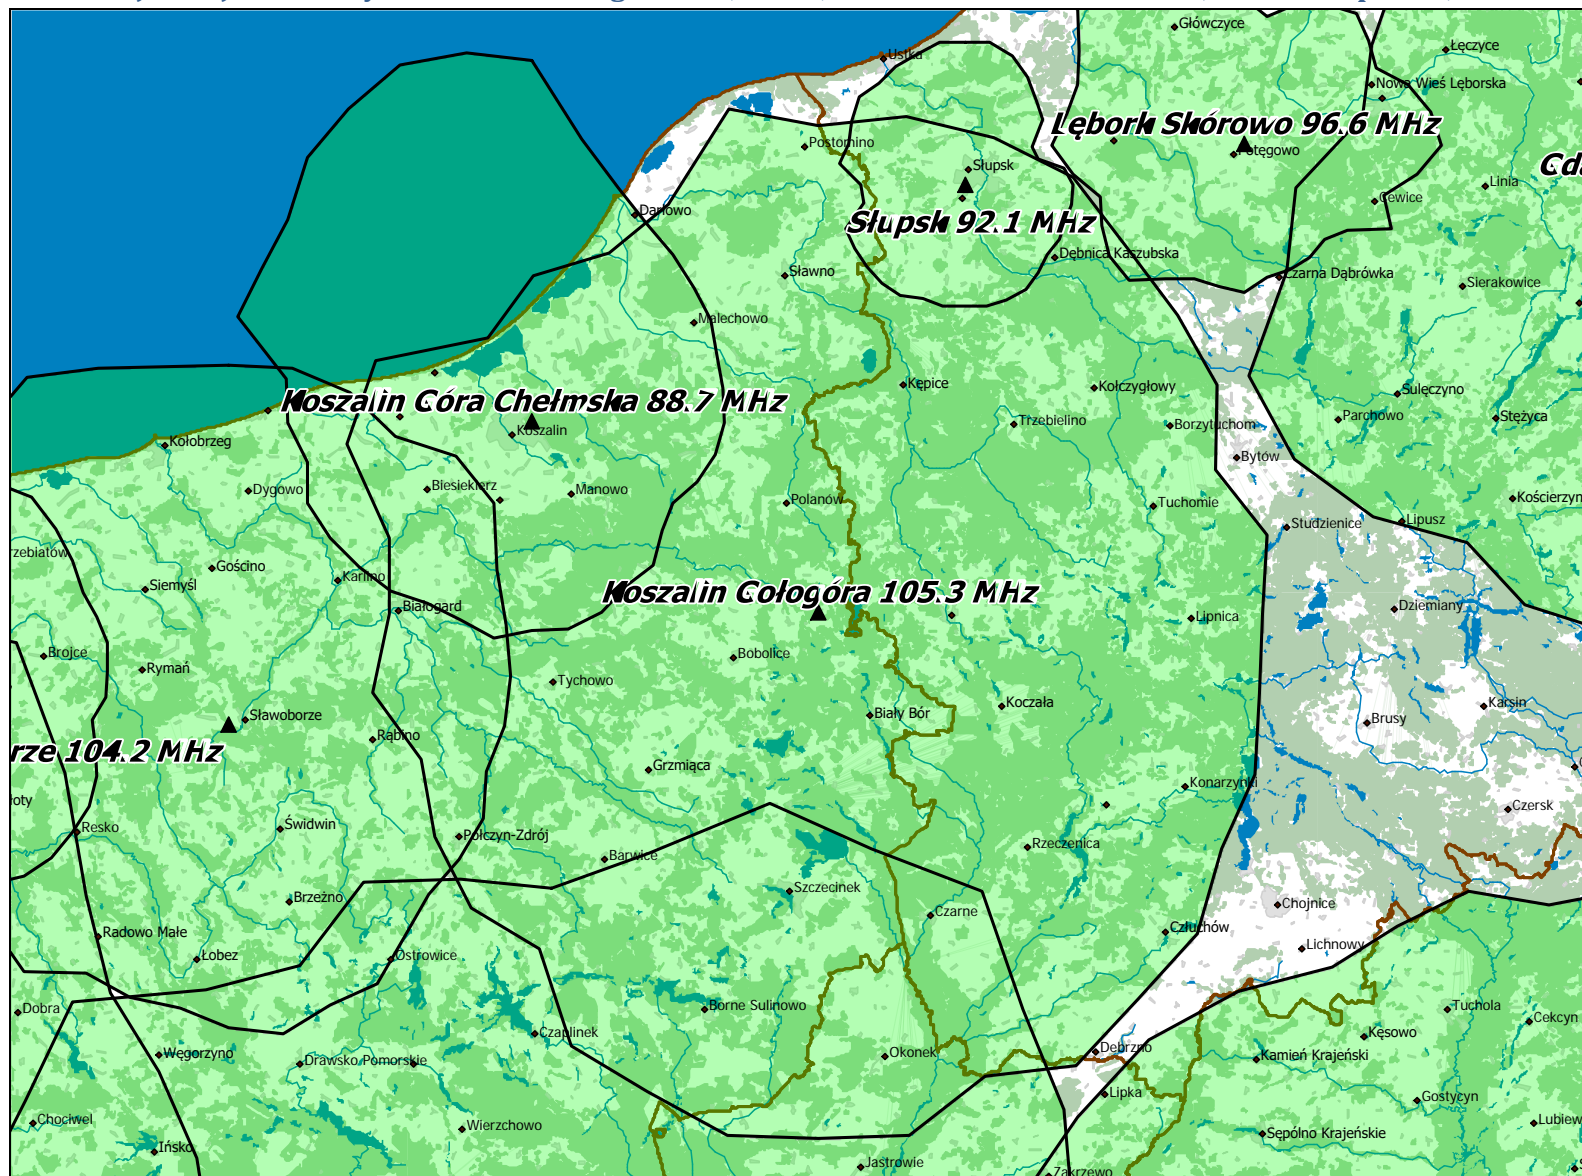

Departament Regulacji Biura KRRiT

Warszawa, dn. 28-01-2020 r.

Lokalizacja stacji nadawczych: Iława Kisielice 98,7 MHz i Płock Rachocin 97,3 MHz.

Lokalizacja stacji nadawczych: Bydgoszcz Trzeciewiec 95,6 MHz i Wągrowiec Chojna 88,0 MHz.

Lokalizacja stacji nadawczych: Gdańsk Chwaszczyno 105,0 MHz i Lębork Skórowo 99,6 MHz.

Lokalizacja stacji nadawczych: Koszalin Gołogóra 105,3 MHz, Koszalin Góra Chełmska 88,7 MHz i Słupsk 92,1 MHz.

Lokalizacja stacji nadawczych: Szczecin Kołowo 95,2 MHz, Świnoujście 91,8 MHz, Białogard Sławoborze 104,2 MHz i Gryfice 92,9 MHz.