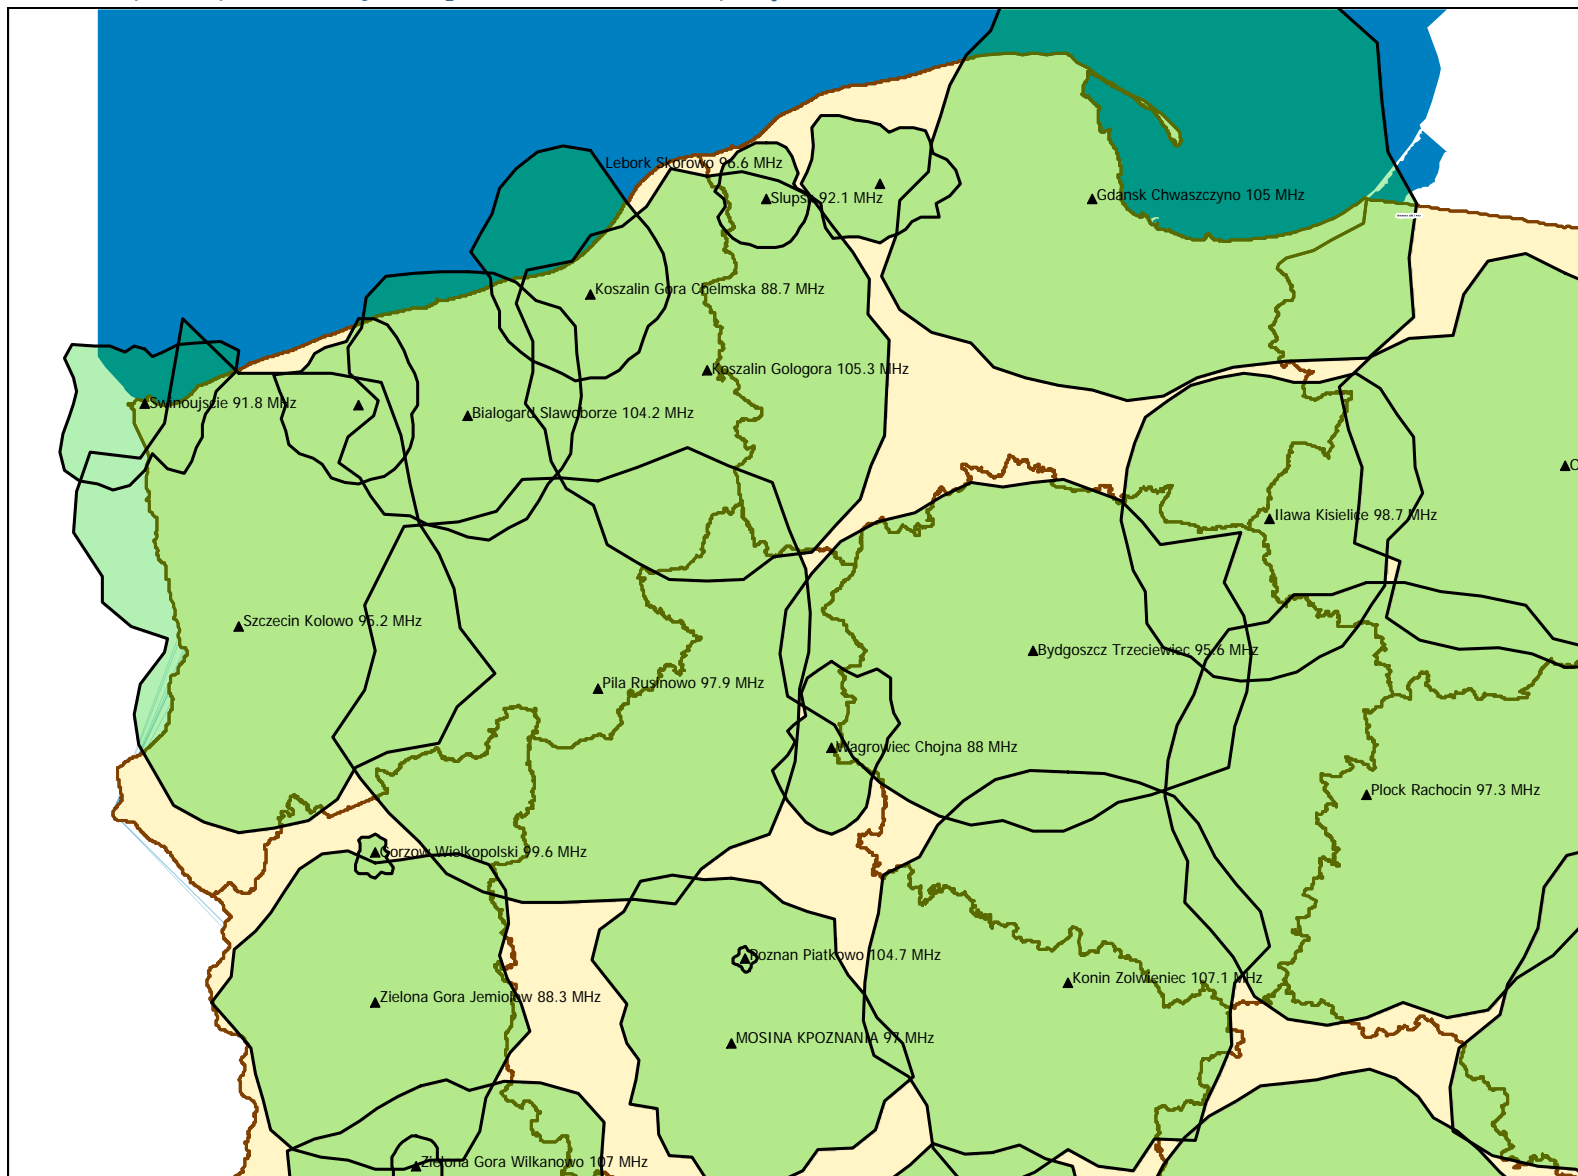

Lokalizacja stacji nadawczych w północno-zachodniej części Polski.

Departament Regulacji Biura KRRiT

Warszawa, dn. 28-01-2020 r.