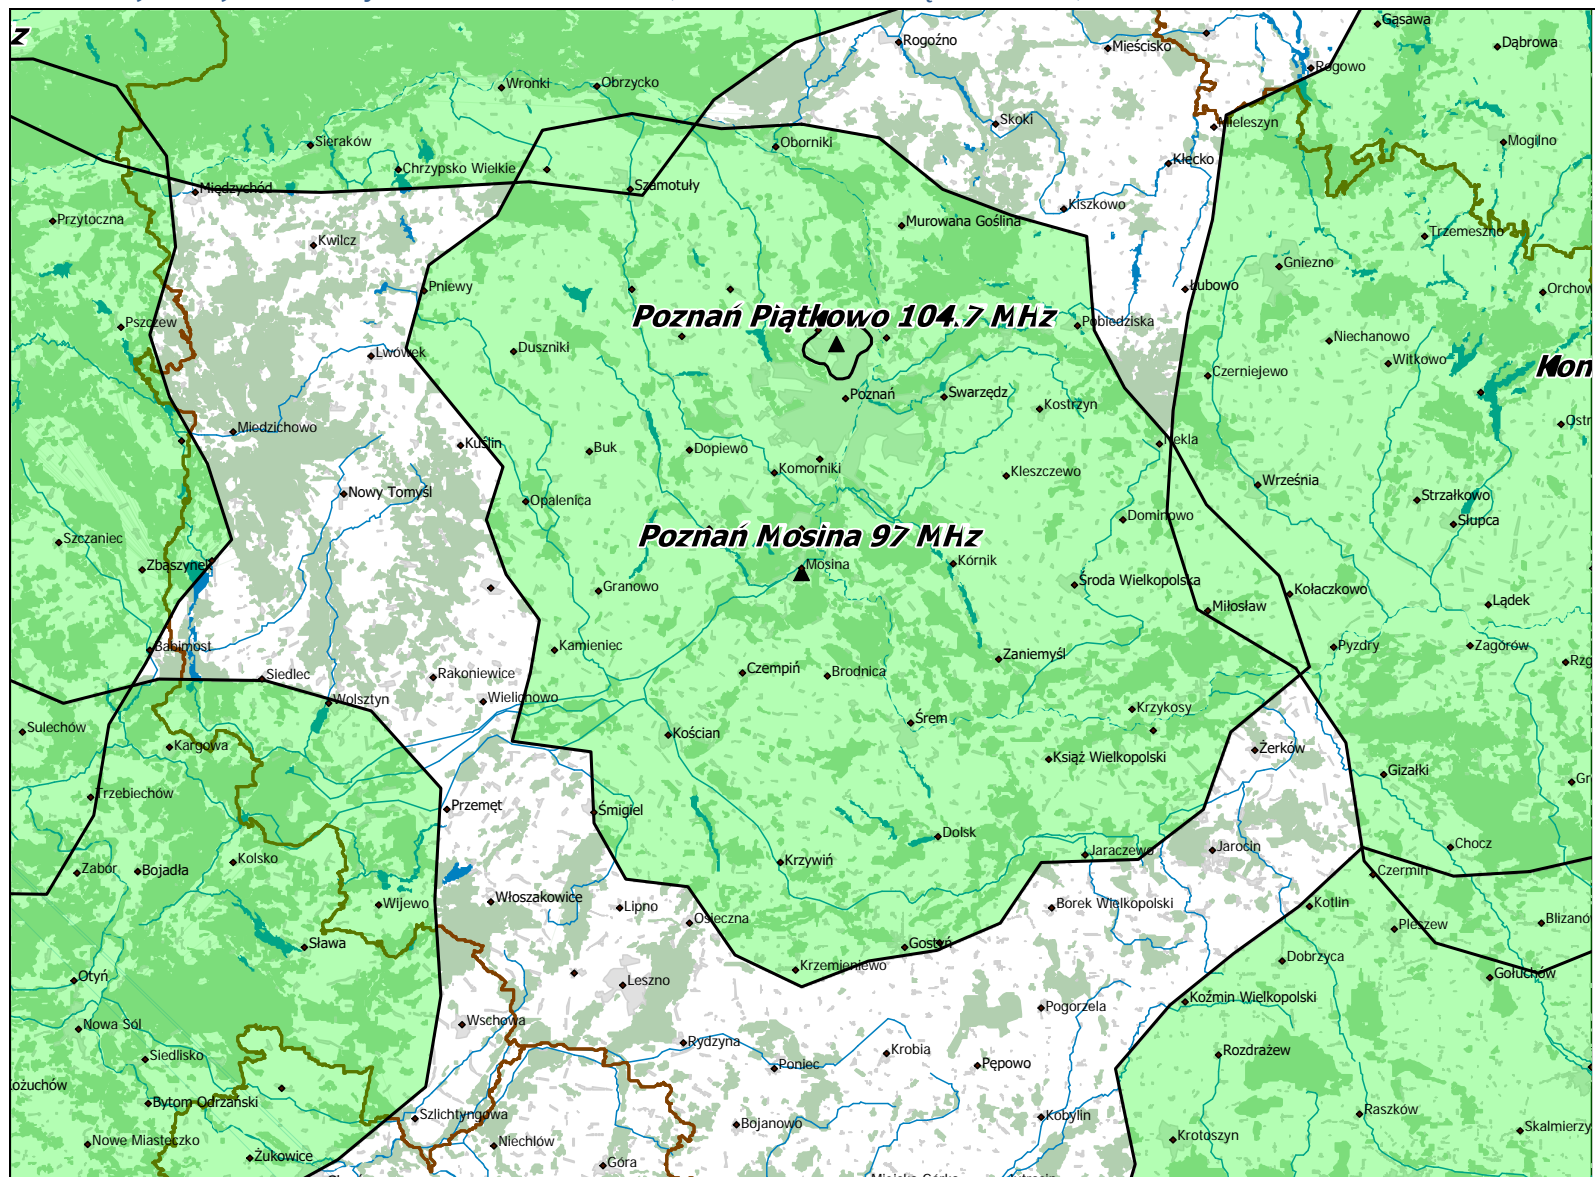

Lokalizacja stacji nadawczych: Poznań Mosina 97,0 MHz i Poznań Piątkowo 104,7 MHz.