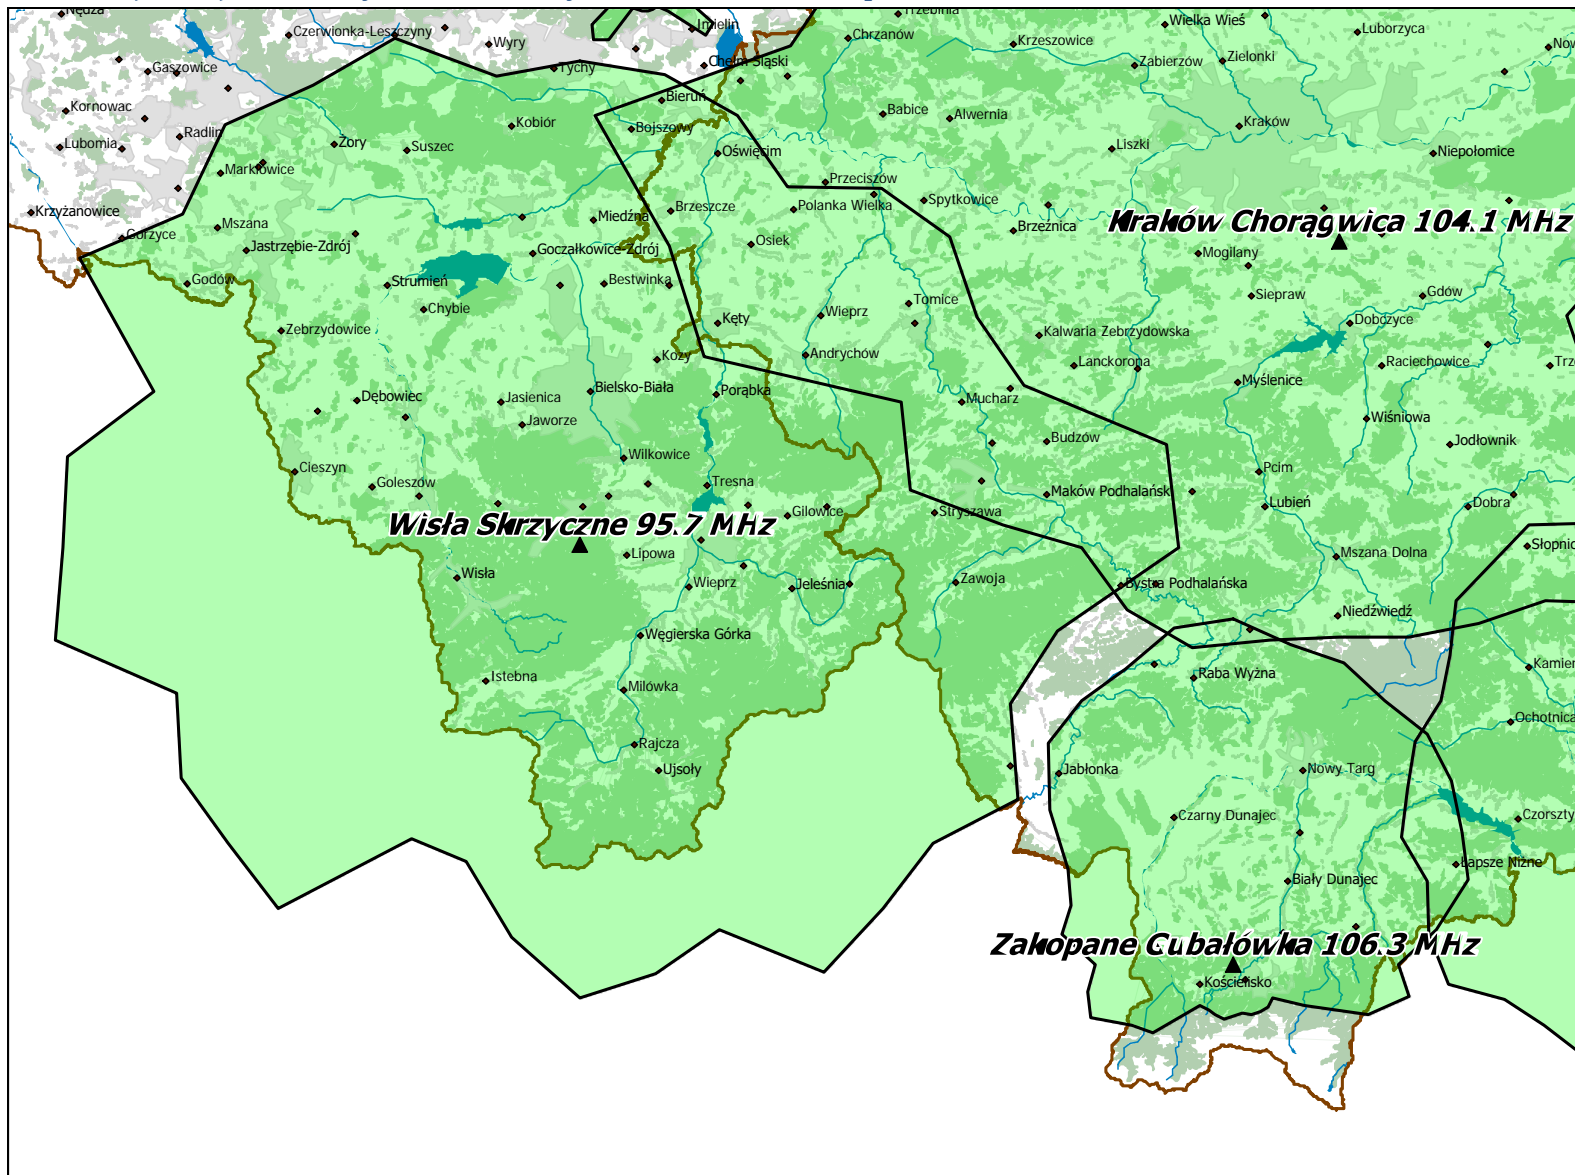

Lokalizacja stacji nadawczych: Wisła Skrzyczne 95,7 MHz i Zakopane Gubałówka 106,3 MHz.