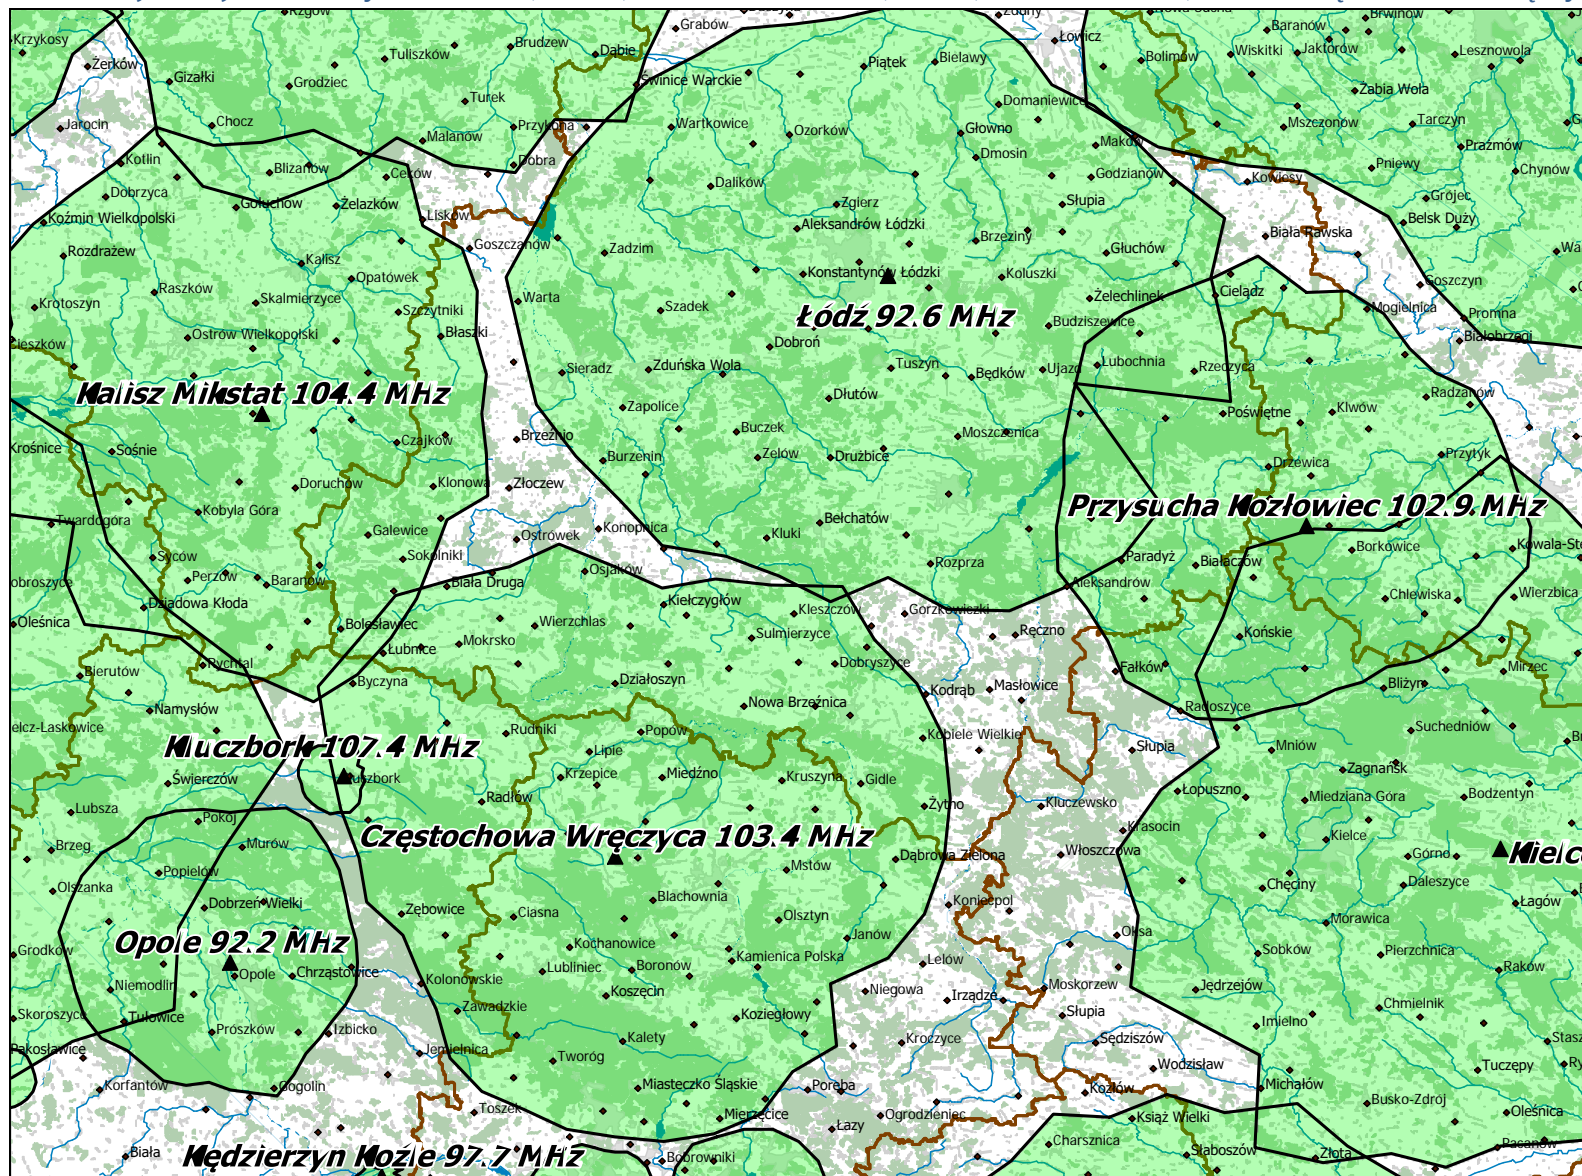

Departament Regulacji Biura KRRiT

Warszawa, dn. 28-01-2020 r.

Lokalizacja stacji nadawczych: Poznań Mosina 97,0 MHz i Poznań Piątkowo 104,7 MHz.

Lokalizacja stacji nadawczych: Zielona Góra Jemiołów 88,3 MHz, Żagań Wichów 97,5 MHz, Gorzów Wlkp. 99,6 MHz i Zielona Góra Wilkanowo 107,0 MHz.

Lokalizacja stacji nadawczych: Łódź 92,6 MHz, Kalisz Mikstat 104,4 MHz, Kluczbork 107,4 MHz i Częstochowa Wręczyca 103,4 MHz.

Lokalizacja stacji nadawczych: Kielce Święty Krzyż 105,3 MHz i Przysucha Kozłowiec 102,9 MHz.

Lokalizacja stacji nadawczych: Lublin Piaski 107,0 MHz, Włodawa 92,1 MHz i Dęblin Ryki 91,6 MHz.

Lokalizacja stacji nadawczych: Zamość Feliksówka 100,7 MHz, Leżajsk 95,0 MHz, Hrubieszów Białopole 104,6 MHz i Przemysł Góra Tatarska 107,9 MHz.