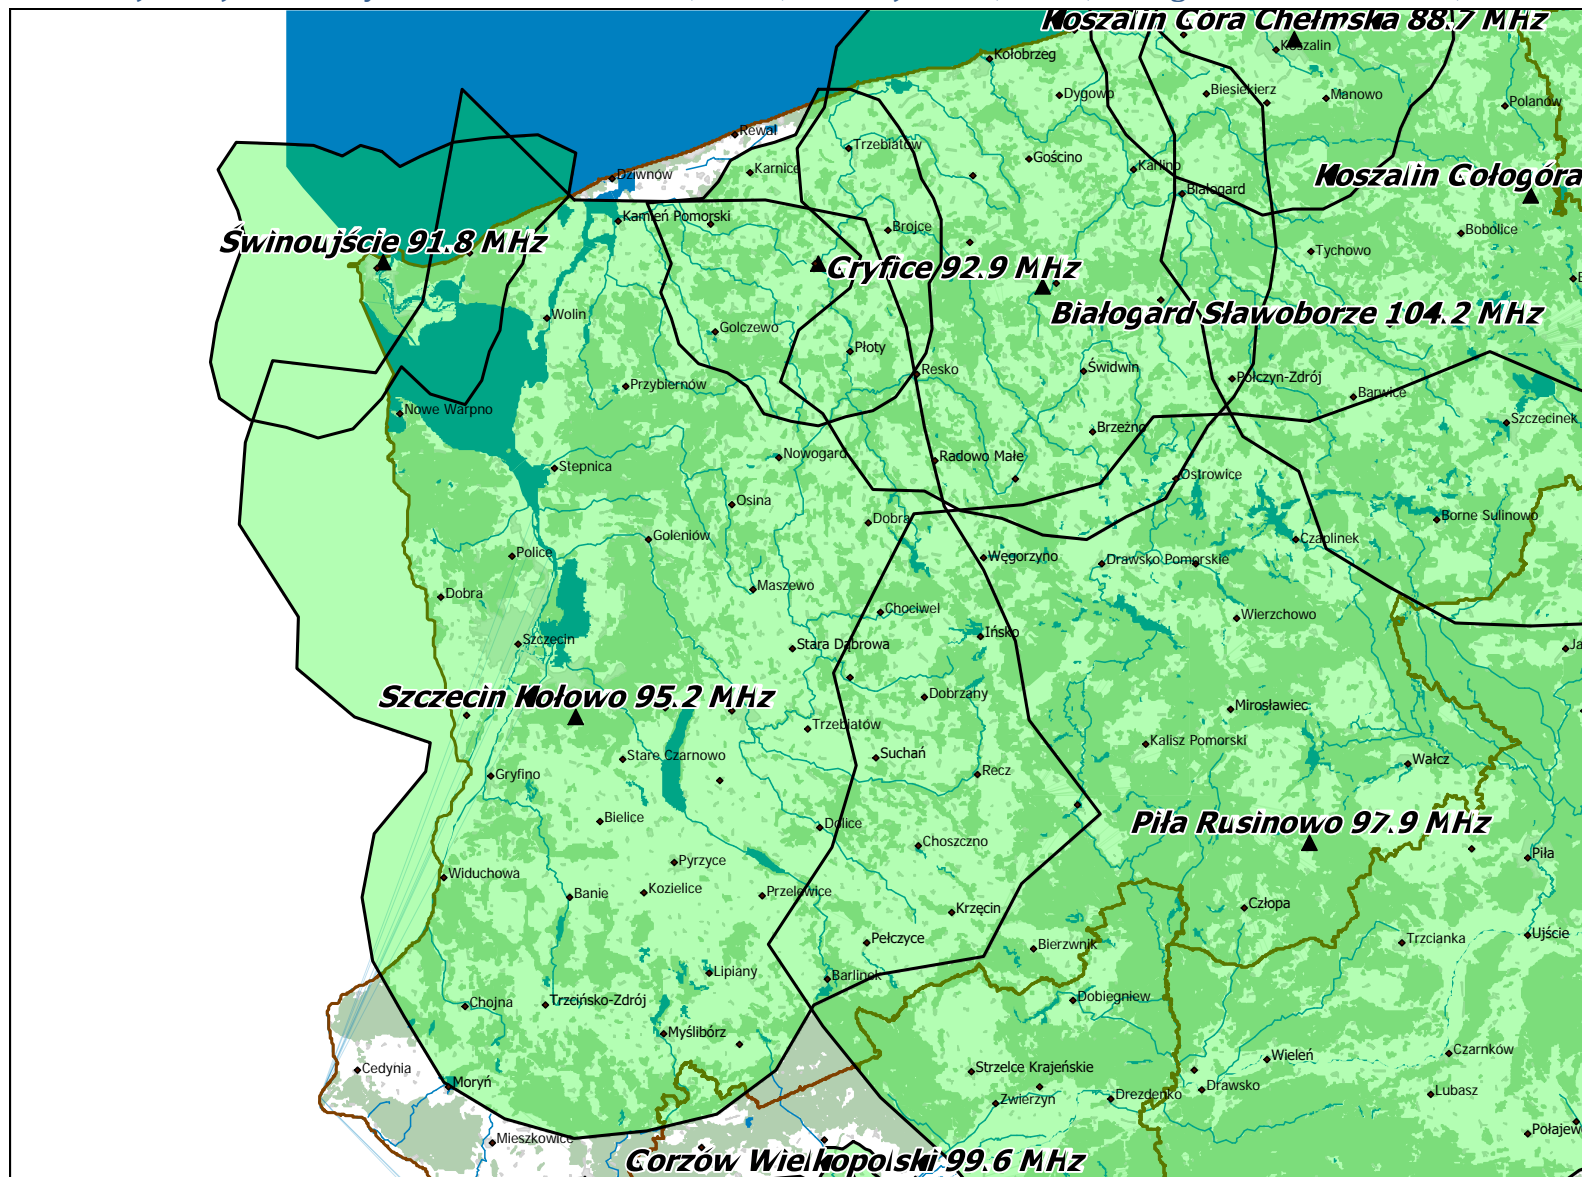

Departament Regulacji Biura KRRiT

Warszawa, dn. 28-01-2020 r.

Lokalizacja stacji nadawczych: Iława Kisielice 98,7 MHz i Płock Rachocin 97,3 MHz.

Lokalizacja stacji nadawczych: Bydgoszcz Trzeciewiec 95,6 MHz i Wągrowiec Chojna 88,0 MHz.

Lokalizacja stacji nadawczych: Gdańsk Chwaszczyno 105,0 MHz i Lębork Skórowo 99,6 MHz.

Lokalizacja stacji nadawczych: Koszalin Gołogóra 105,3 MHz, Koszalin Góra Chełmska 88,7 MHz i Słupsk 92,1 MHz.

Lokalizacja stacji nadawczych: Szczecin Kołowo 95,2 MHz, Świnoujście 91,8 MHz, Białogard Sławoborze 104,2 MHz i Gryfice 92,9 MHz.