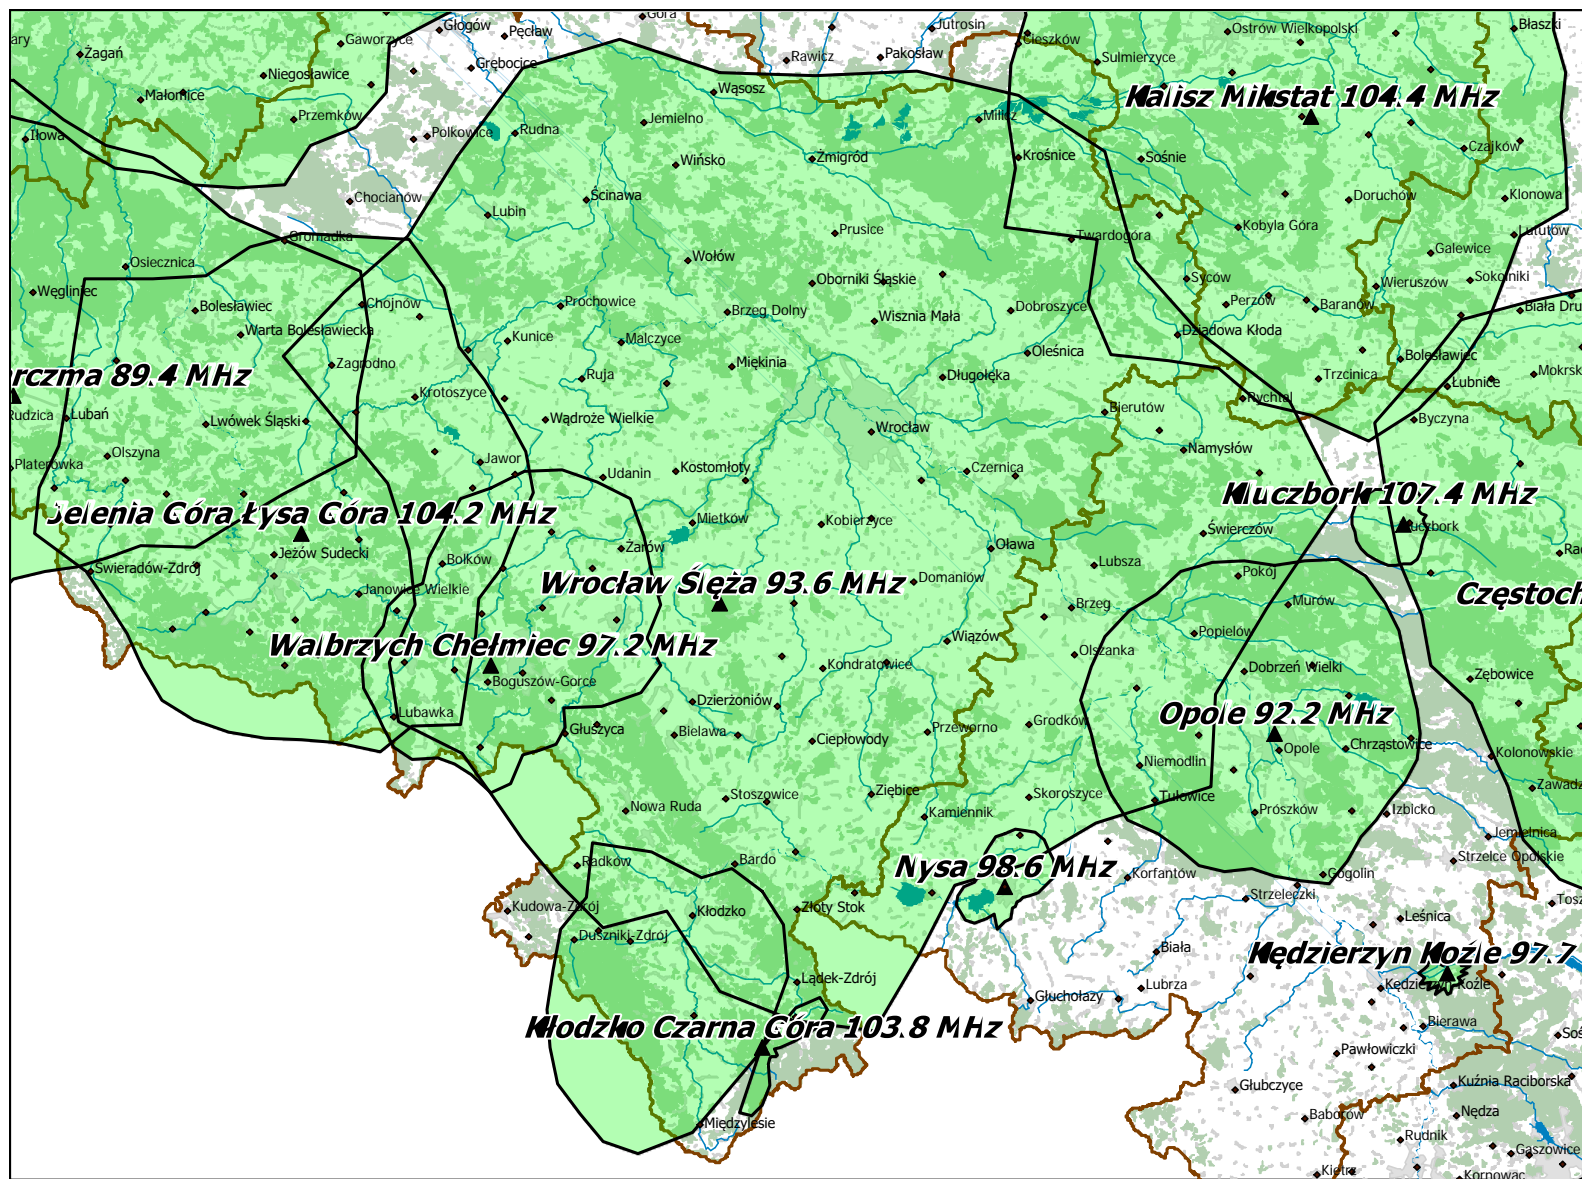

Lokalizacja stacji nadawczych: Opole 92,2 MHz, Kłodzko Czarna Góra 103,8 MHz, Wałbrzych Chełmiec 97,2 MHz, Nysa 98,6 MHz i Wrocław Śleza 93,6 MHz.