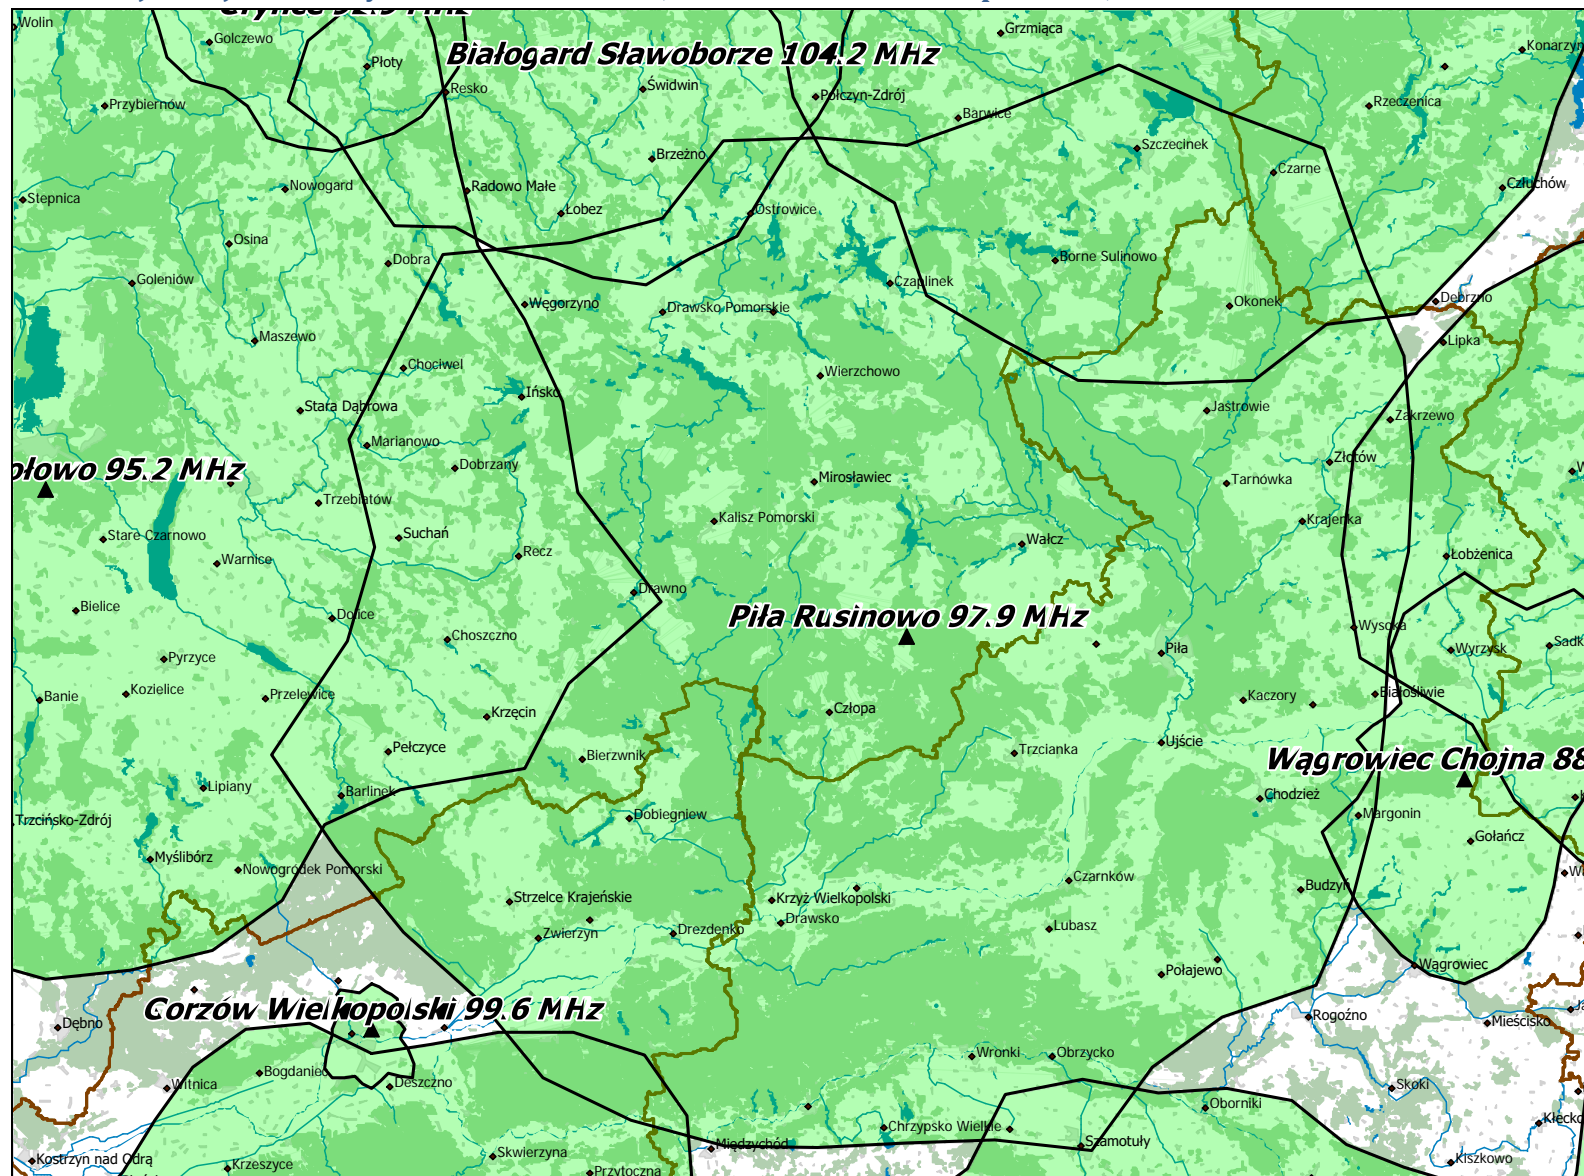

Lokalizacja stacji nadawczych: Piła Rusinowo 97,9 MHz i Gorzów Wielkopolski 99,6 MHz.

Departament Regulacji Biura KRRiT

Warszawa, dn. 28-01-2020 r.