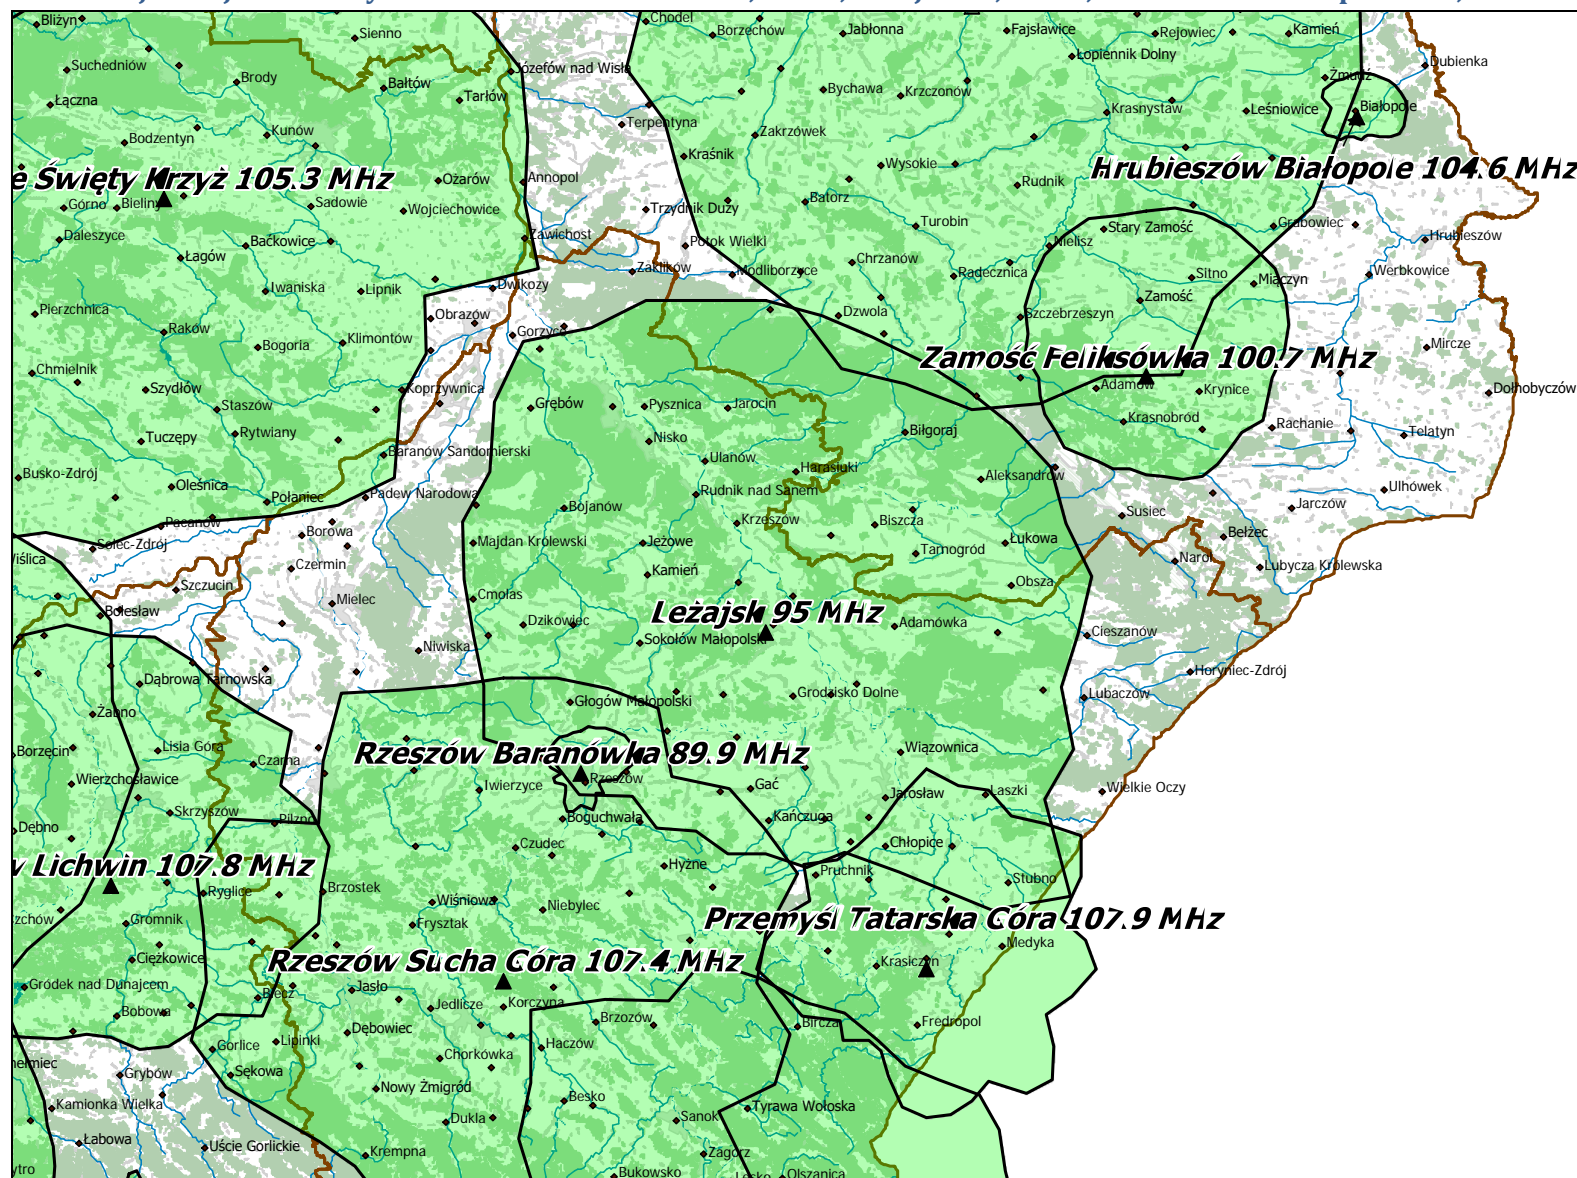

Lokalizacja stacji nadawczych: Łódź 92,6 MHz, Kalisz Mikstat 104,4 MHz, Kluczbork 107,4 MHz i Częstochowa Wręczyca 103,4 MHz.

Lokalizacja stacji nadawczych: Kielce Święty Krzyż 105,3 MHz i Przysucha Kozłowiec 102,9 MHz.

Lokalizacja stacji nadawczych: Lublin Piaski 107,0 MHz, Włodawa 92,1 MHz i Dęblin Ryki 91,6 MHz.

Lokalizacja stacji nadawczych: Zamość Feliksówka 100,7 MHz, Leżajsk 95,0 MHz, Hrubieszów Białopole 104,6 MHz i Przemysł Góra Tatarska 107,9 MHz.