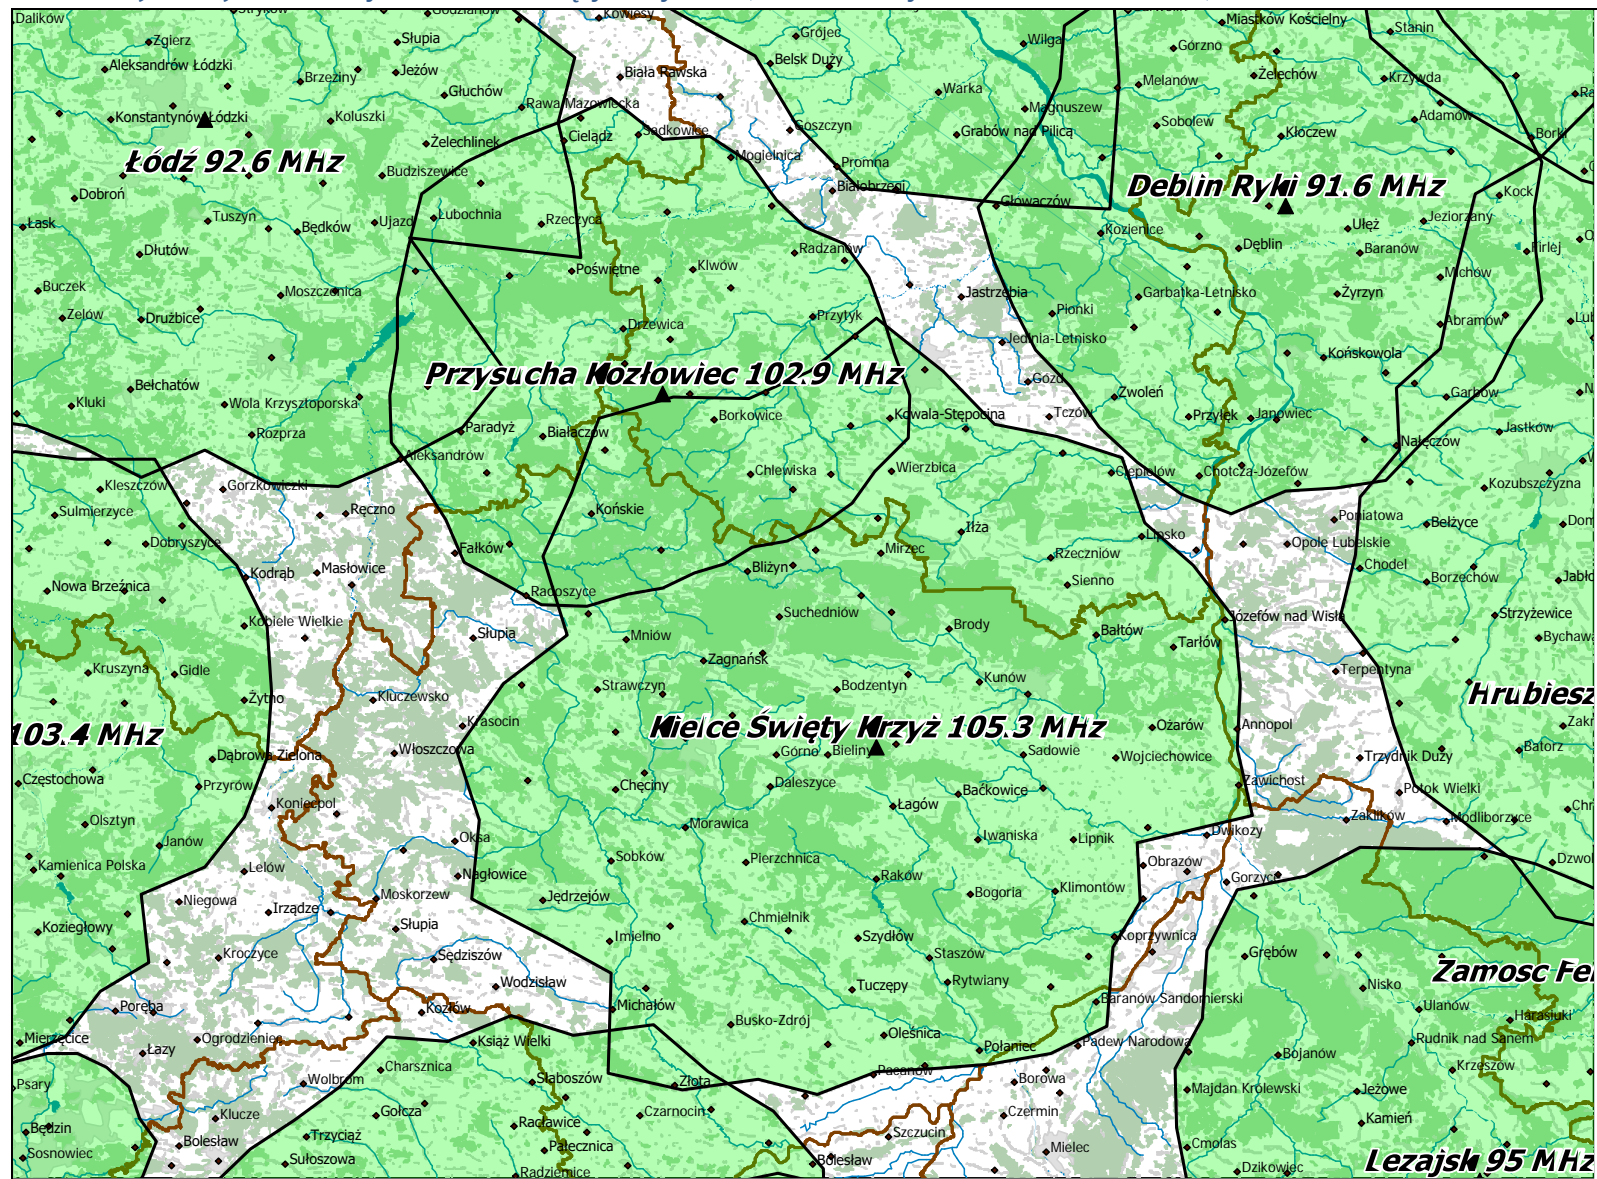

Lokalizacja stacji nadawczych: Piła Rusinowo 97,9 MHz i Gorzów Wielkopolski 99,6 MHz.

Departament Regulacji Biura KRRiT

Warszawa, dn. 28-01-2020 r.

Lokalizacja stacji nadawczej Konin Żółtowiec 107,1 MHz.

Departament Regulacji Biura KRRiT

Warszawa, dn. 28-01-2020 r.

Lokalizacja stacji nadawczych: Poznań Mosina 97,0 MHz i Poznań Piątkowo 104,7 MHz.

Lokalizacja stacji nadawczych: Zielona Góra Jemiołów 88,3 MHz, Żagań Wichów 97,5 MHz, Gorzów Wlkp. 99,6 MHz i Zielona Góra Wilkanowo 107,0 MHz.

Lokalizacja stacji nadawczych: Łódź 92,6 MHz, Kalisz Mikstat 104,4 MHz, Kluczbork 107,4 MHz i Częstochowa Wręczyca 103,4 MHz.

Lokalizacja stacji nadawczych: Kielce Święty Krzyż 105,3 MHz i Przysucha Kozłowiec 102,9 MHz.

Lokalizacja stacji nadawczych: Lublin Piaski 107,0 MHz, Włodawa 92,1 MHz i Dęblin Ryki 91,6 MHz.

Lokalizacja stacji nadawczych: Zamość Feliksówka 100,7 MHz, Leżajsk 95,0 MHz, Hrubieszów Białopole 104,6 MHz i Przemysł Góra Tatarska 107,9 MHz.