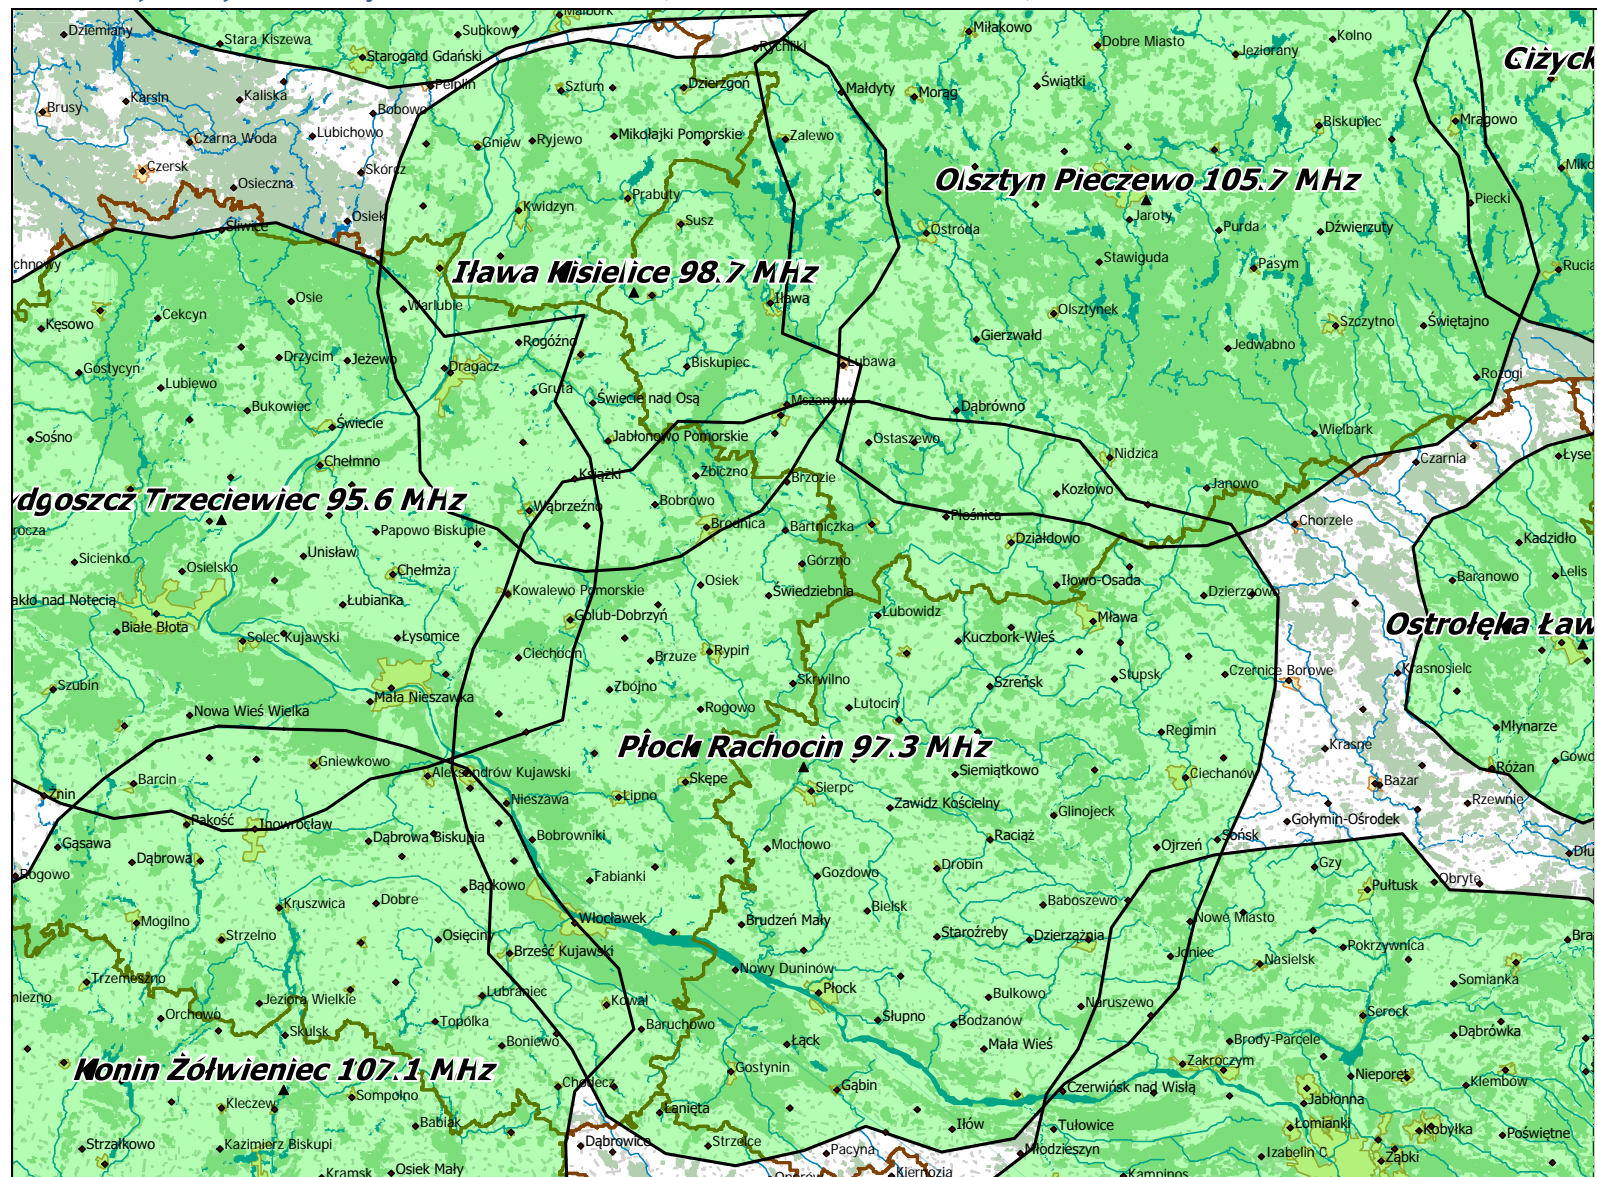

Departament Regulacji Biura KRRiT

Warszawa, dn. 28-01-2020 r.

Lokalizacja stacji nadawczych: Iława Kisielice 98,7 MHz i Płock Rachocin 97,3 MHz.

Lokalizacja stacji nadawczych: Bydgoszcz Trzeciewiec 95,6 MHz i Wągrowiec Chojna 88,0 MHz.