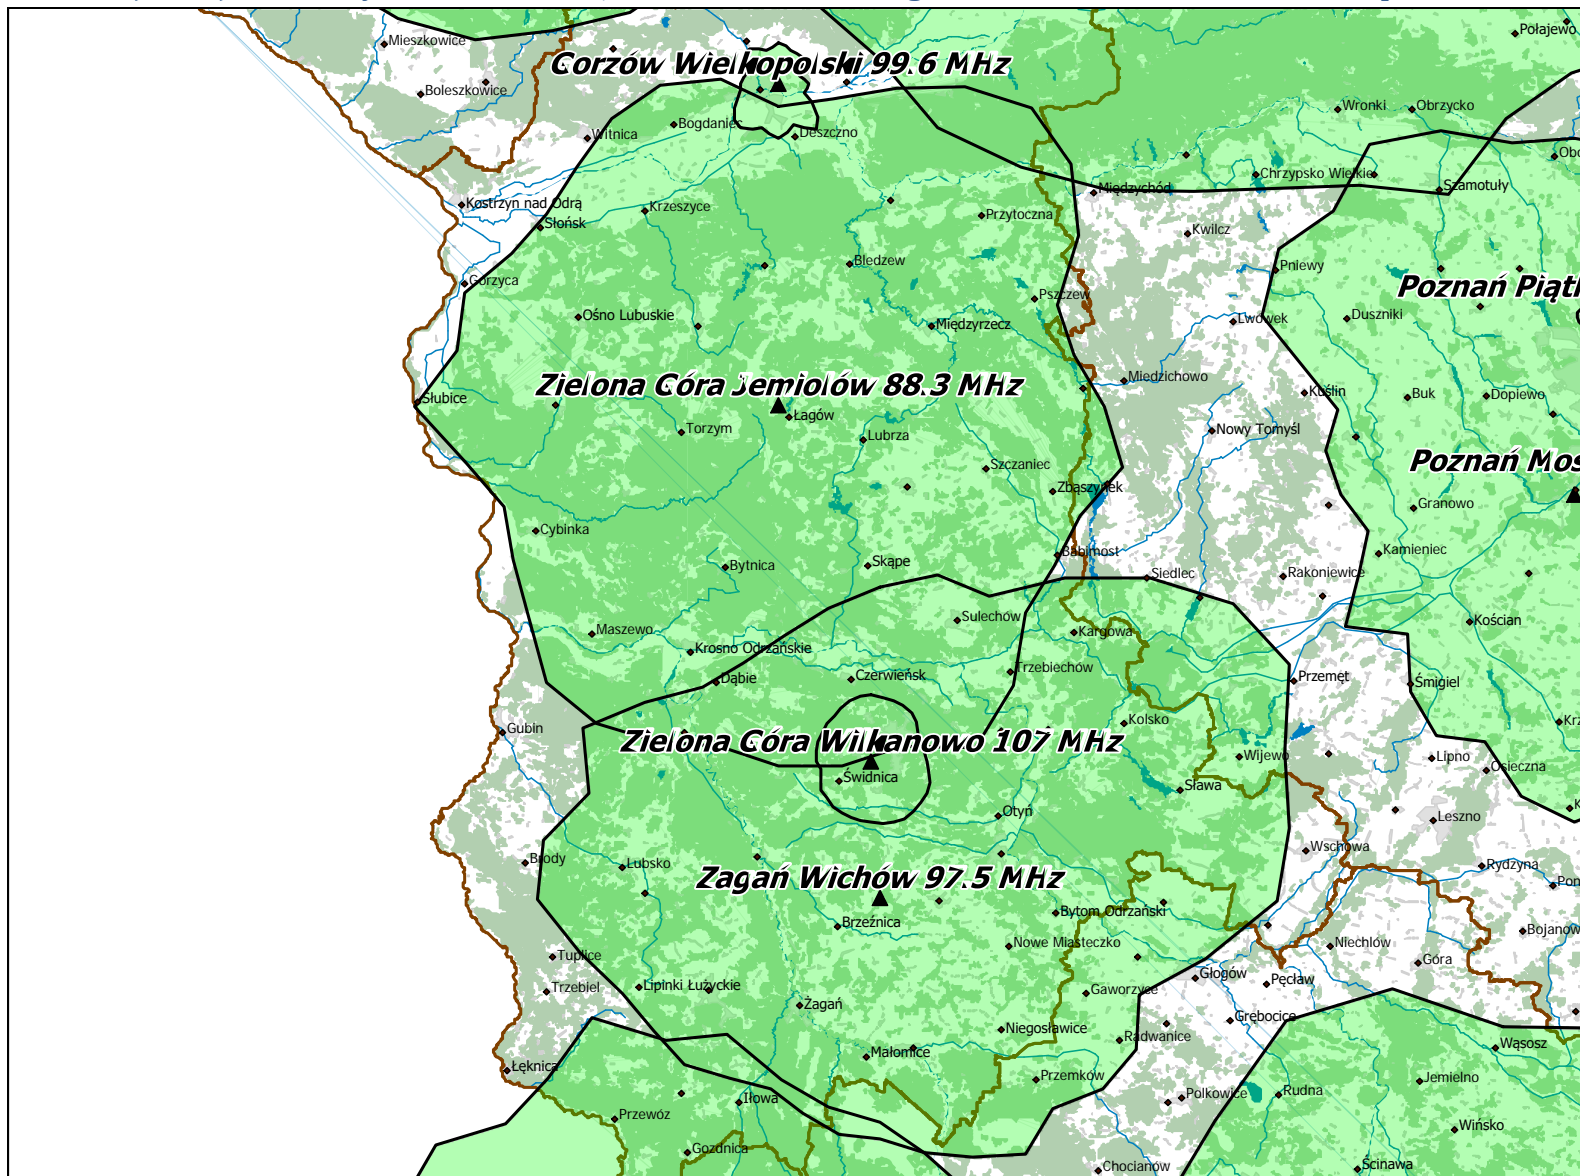

Lokalizacja stacji nadawczych: Gdańsk Chwaszczyno 105,0 MHz i Lębork Skórowo 99,6 MHz.

Lokalizacja stacji nadawczych: Koszalin Gołogóra 105,3 MHz, Koszalin Góra Chełmska 88,7 MHz i Słupsk 92,1 MHz.

Lokalizacja stacji nadawczych: Szczecin Kołowo 95,2 MHz, Świnoujście 91,8 MHz, Białogard Sławoborze 104,2 MHz i Gryfice 92,9 MHz.

Lokalizacja stacji nadawczych: Piła Rusinowo 97,9 MHz i Gorzów Wielkopolski 99,6 MHz.

Departament Regulacji Biura KRRiT

Warszawa, dn. 28-01-2020 r.

Lokalizacja stacji nadawczej Konin Żółtowiec 107,1 MHz.

Lokalizacja stacji nadawczych: Łódź 92,6 MHz, Kalisz Mikstat 104,4 MHz, Kluczbork 107,4 MHz i Częstochowa Wręczyca 103,4 MHz.

Lokalizacja stacji nadawczych: Kielce Święty Krzyż 105,3 MHz i Przysucha Kozłowiec 102,9 MHz.