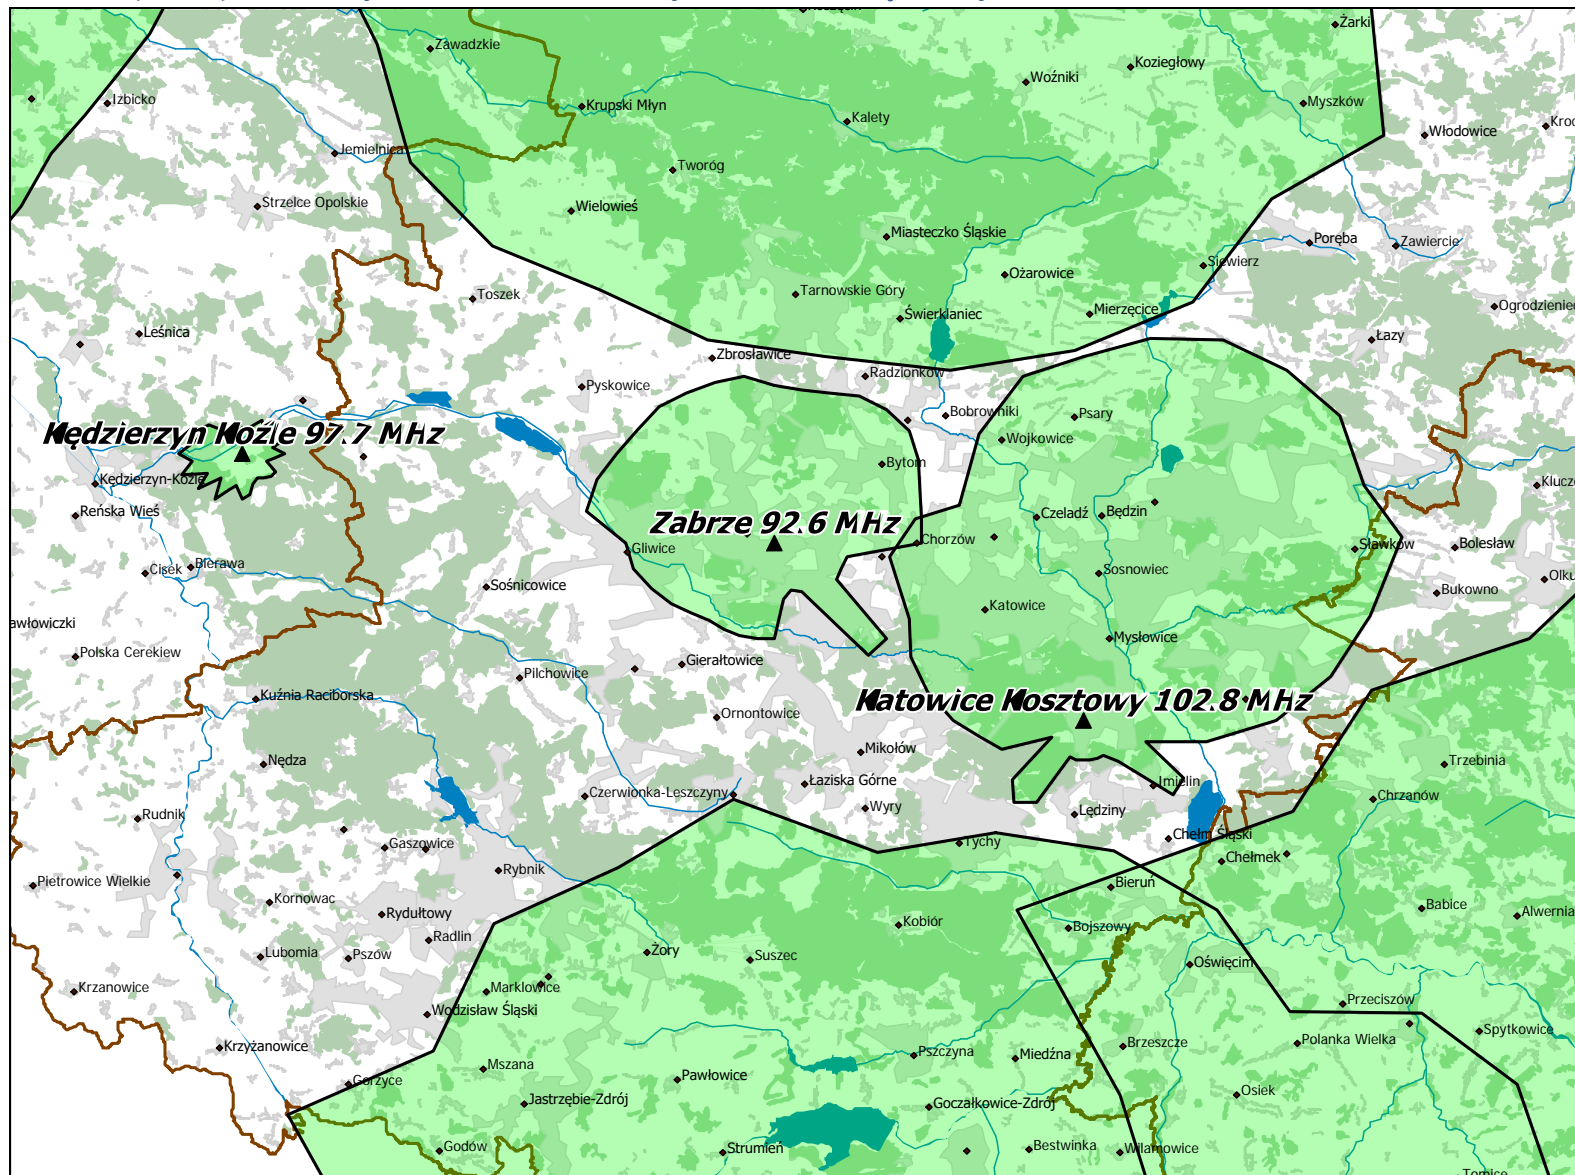

Lokalizacja stacji nadawczych: Katowice Kosztowy 102,8 MHz i Kędzierzyn Koźle 97,7 MHz, Zabrze 92,6 MHz.