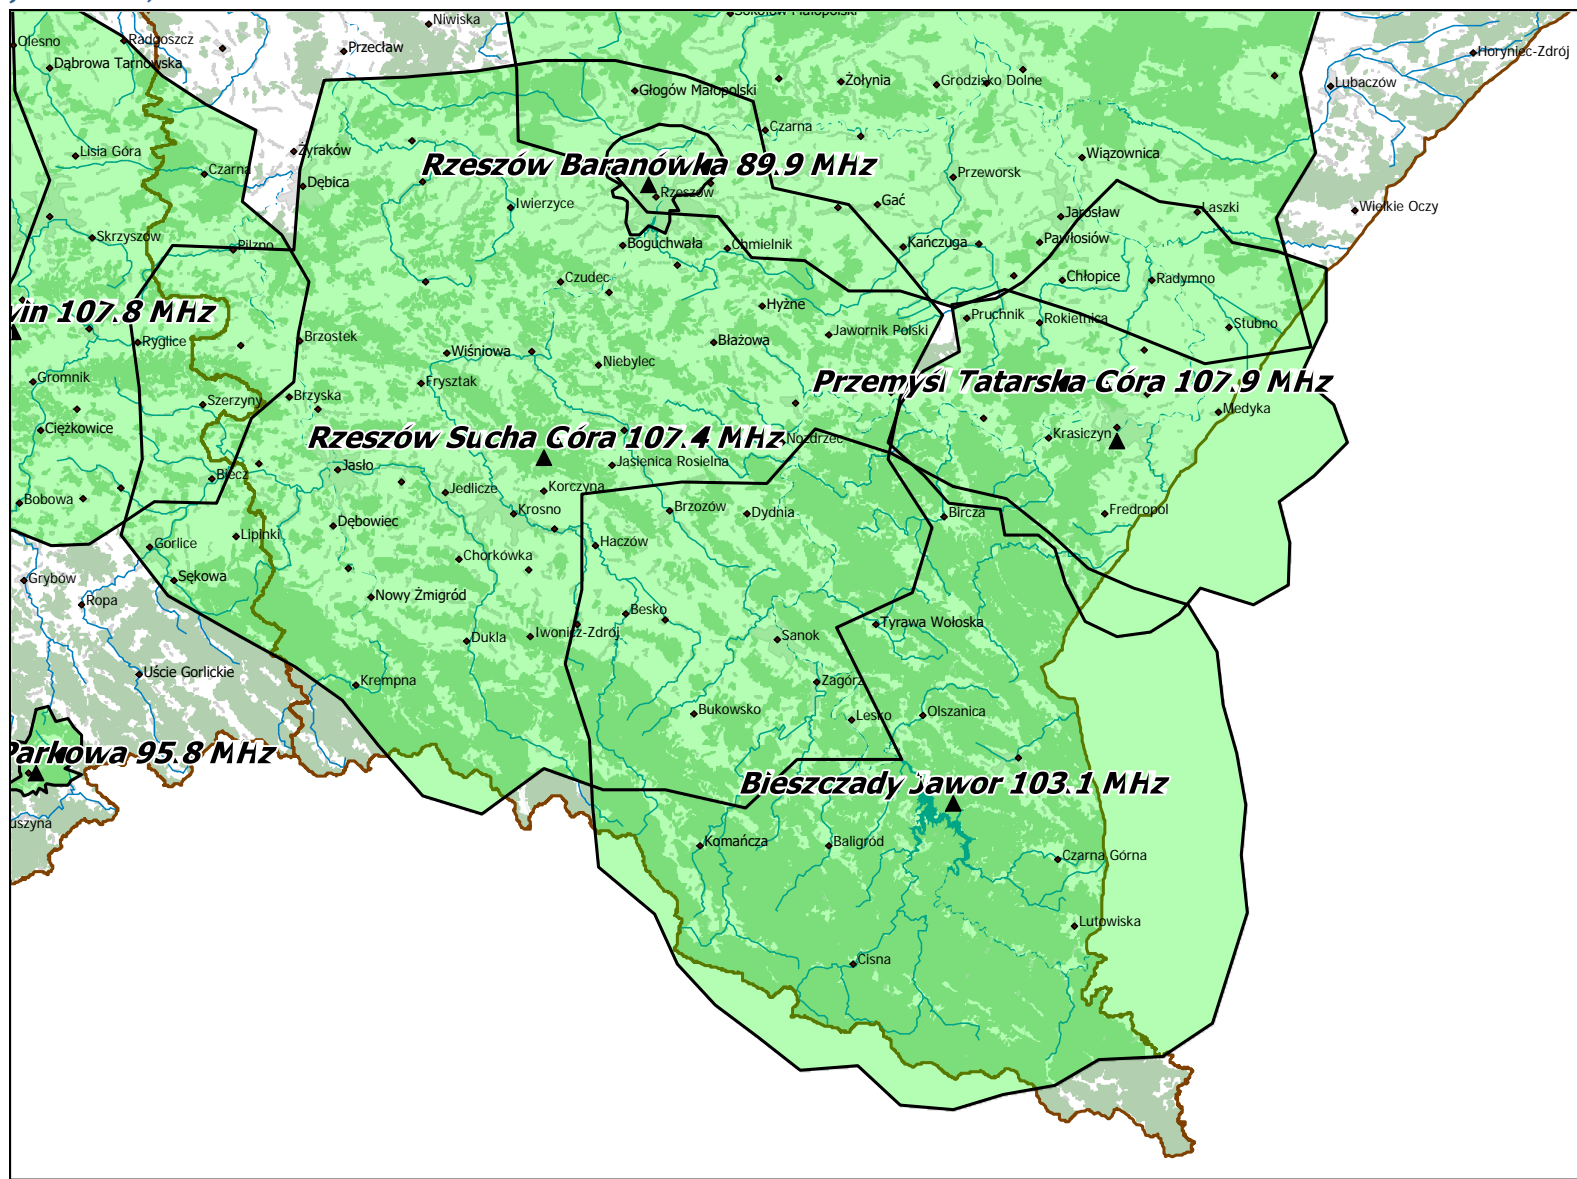

Lokalizacja stacji nadawczych: Rzeszów Sucha Góra 107,4 MHz, Rzeszów Baranówka 89,9 MHz, Przemyśl Góra Tatarska 107,9 MHz i Bieszczady Góra Jawor 103,1 MHz