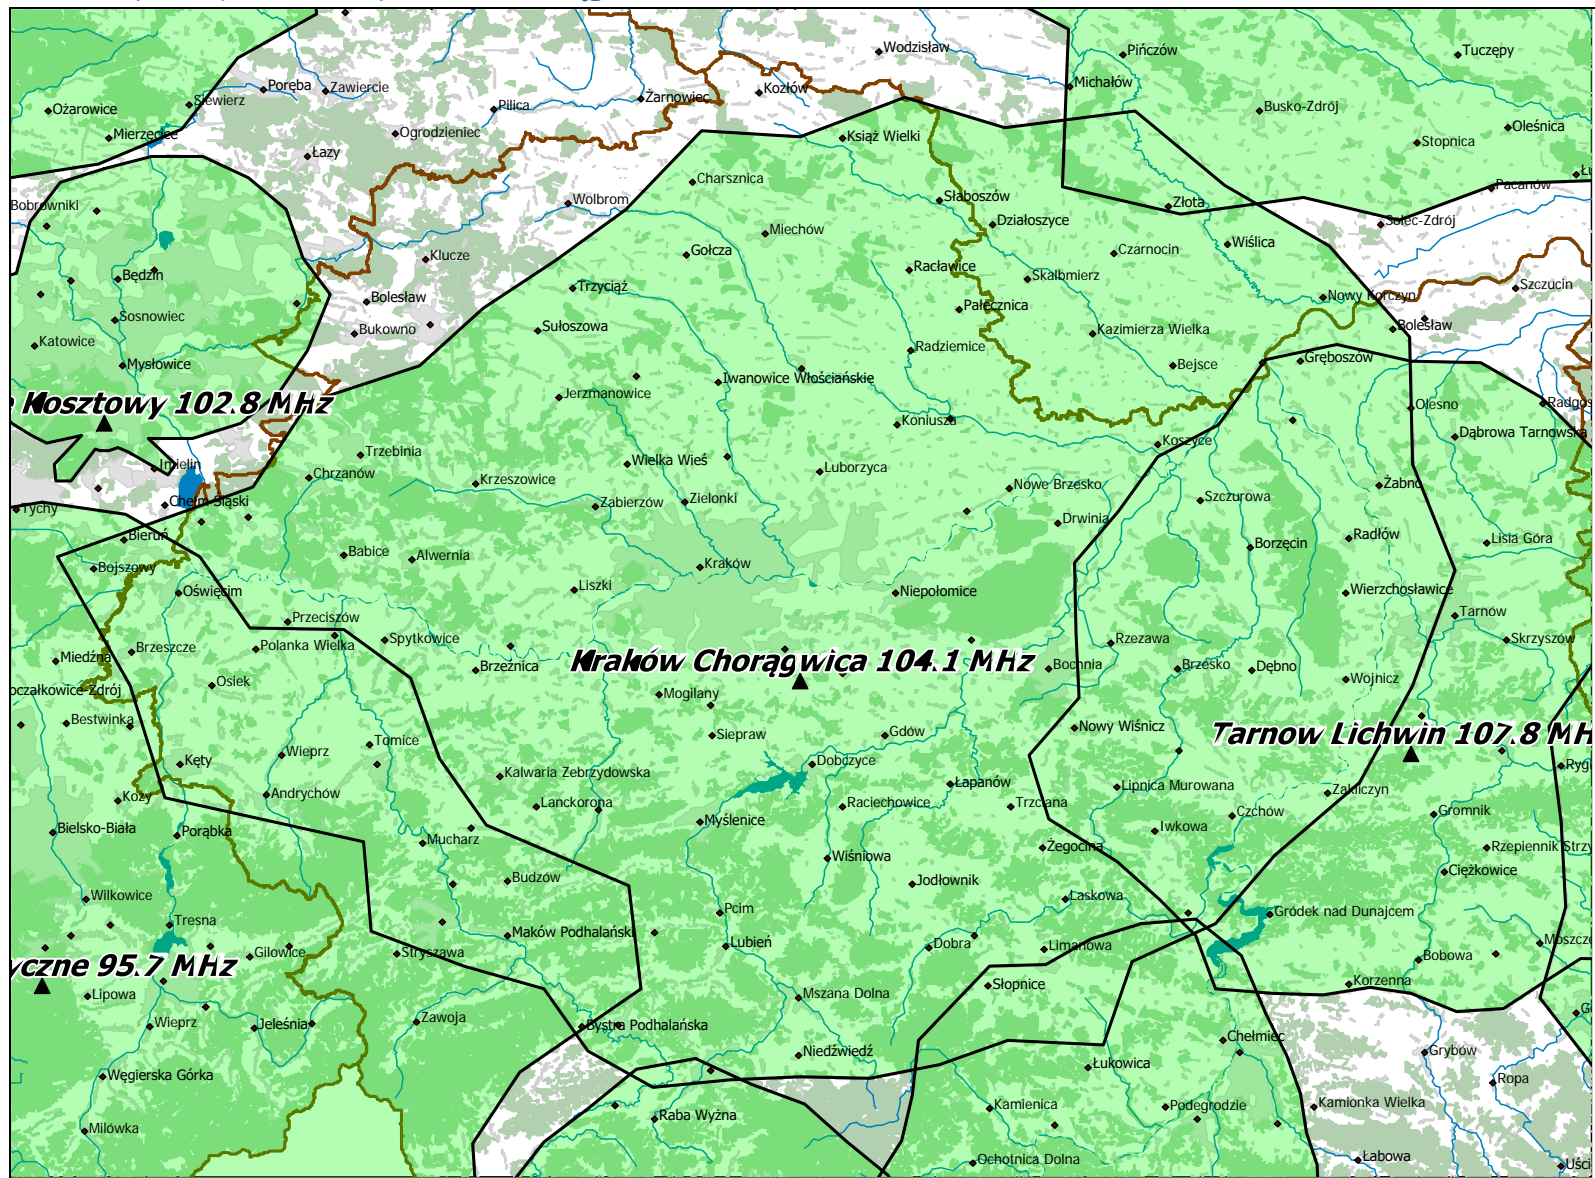

Lokalizacja stacji nadawczej Kraków Chorągwie 104,1 MHz.