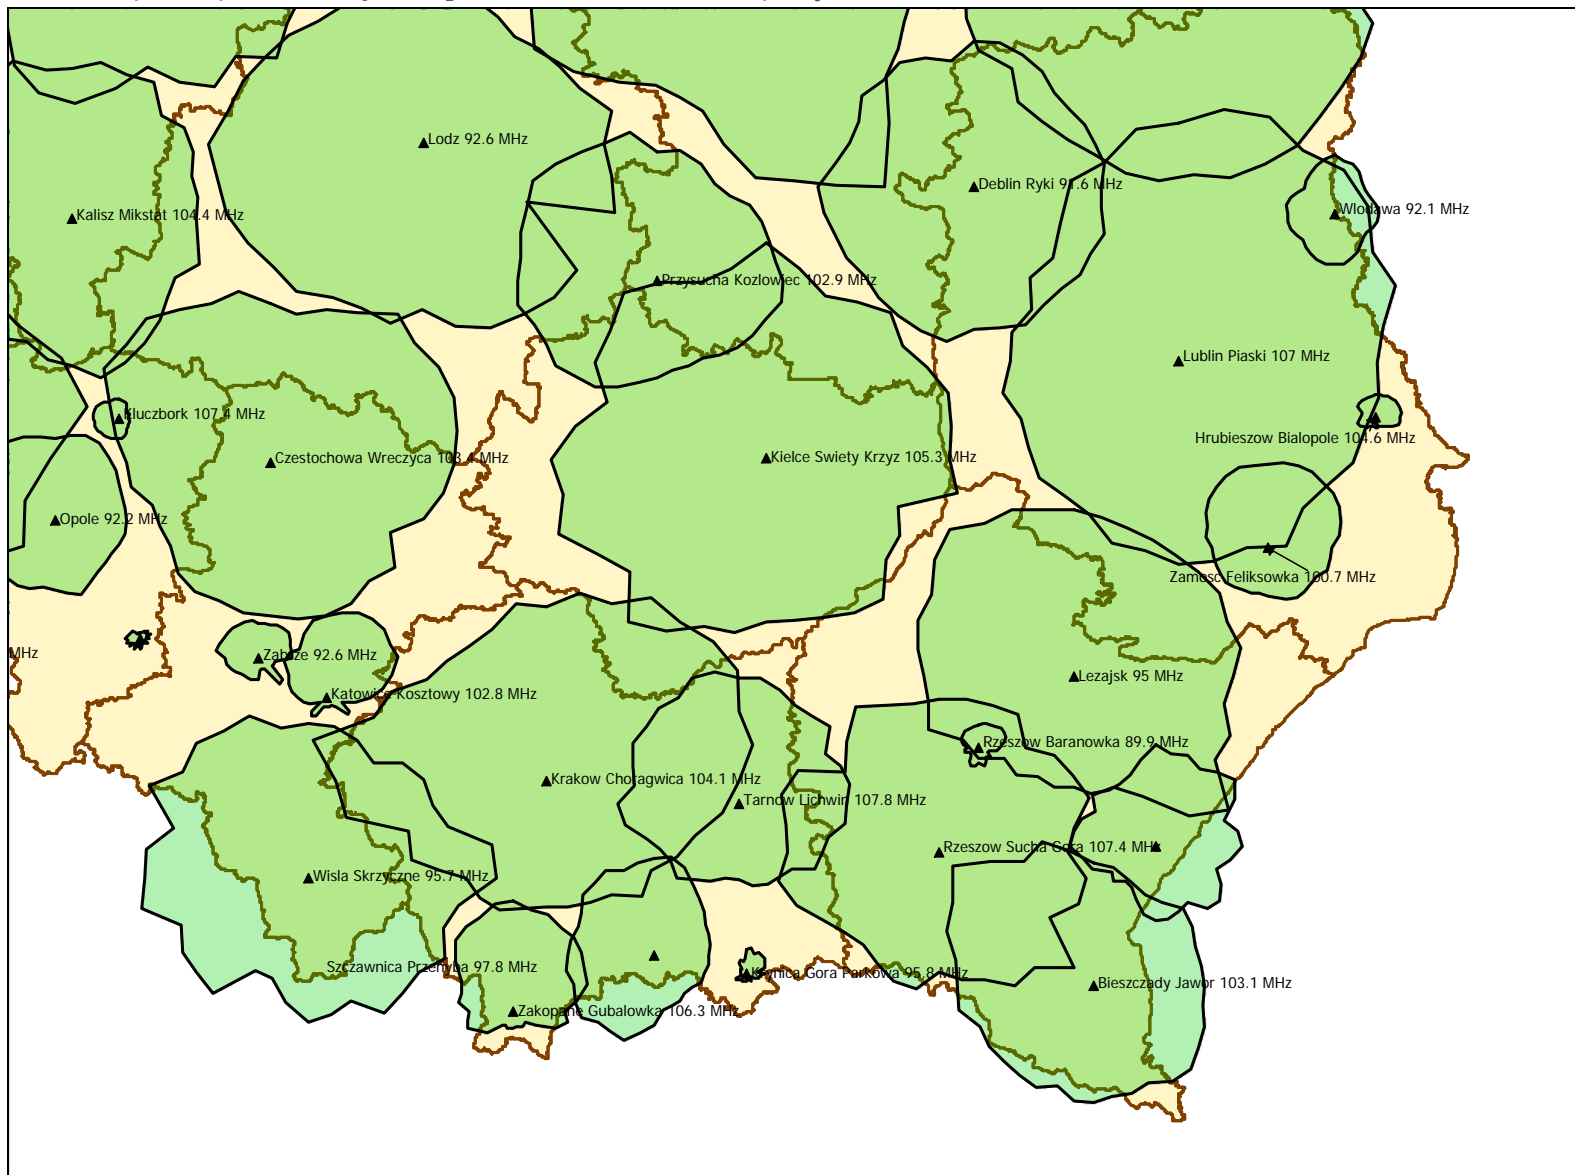

Departament Regulacji Biura KRRiT

Warszawa, dn. 28-01-2020 r.

Lokalizacja stacji nadawczych w północno-zachodniej części Polski.

Departament Regulacji Biura KRRiT

Warszawa, dn. 28-01-2020 r.

Lokalizacja stacji nadawczych w południowo-zachodniej części Polski.

Departament Regulacji Biura KRRiT

Warszawa, dn. 28-01-2020 r.

Lokalizacja stacji nadawczych w południowo-wschodniej części Polski.

Departament Regulacji Biura KRRiT

Warszawa, dn. 28-01-2020 r.

Lokalizacja stacji nadawczych: Warszawa 107,5 MHz i Dęblin 91,6 MHz.