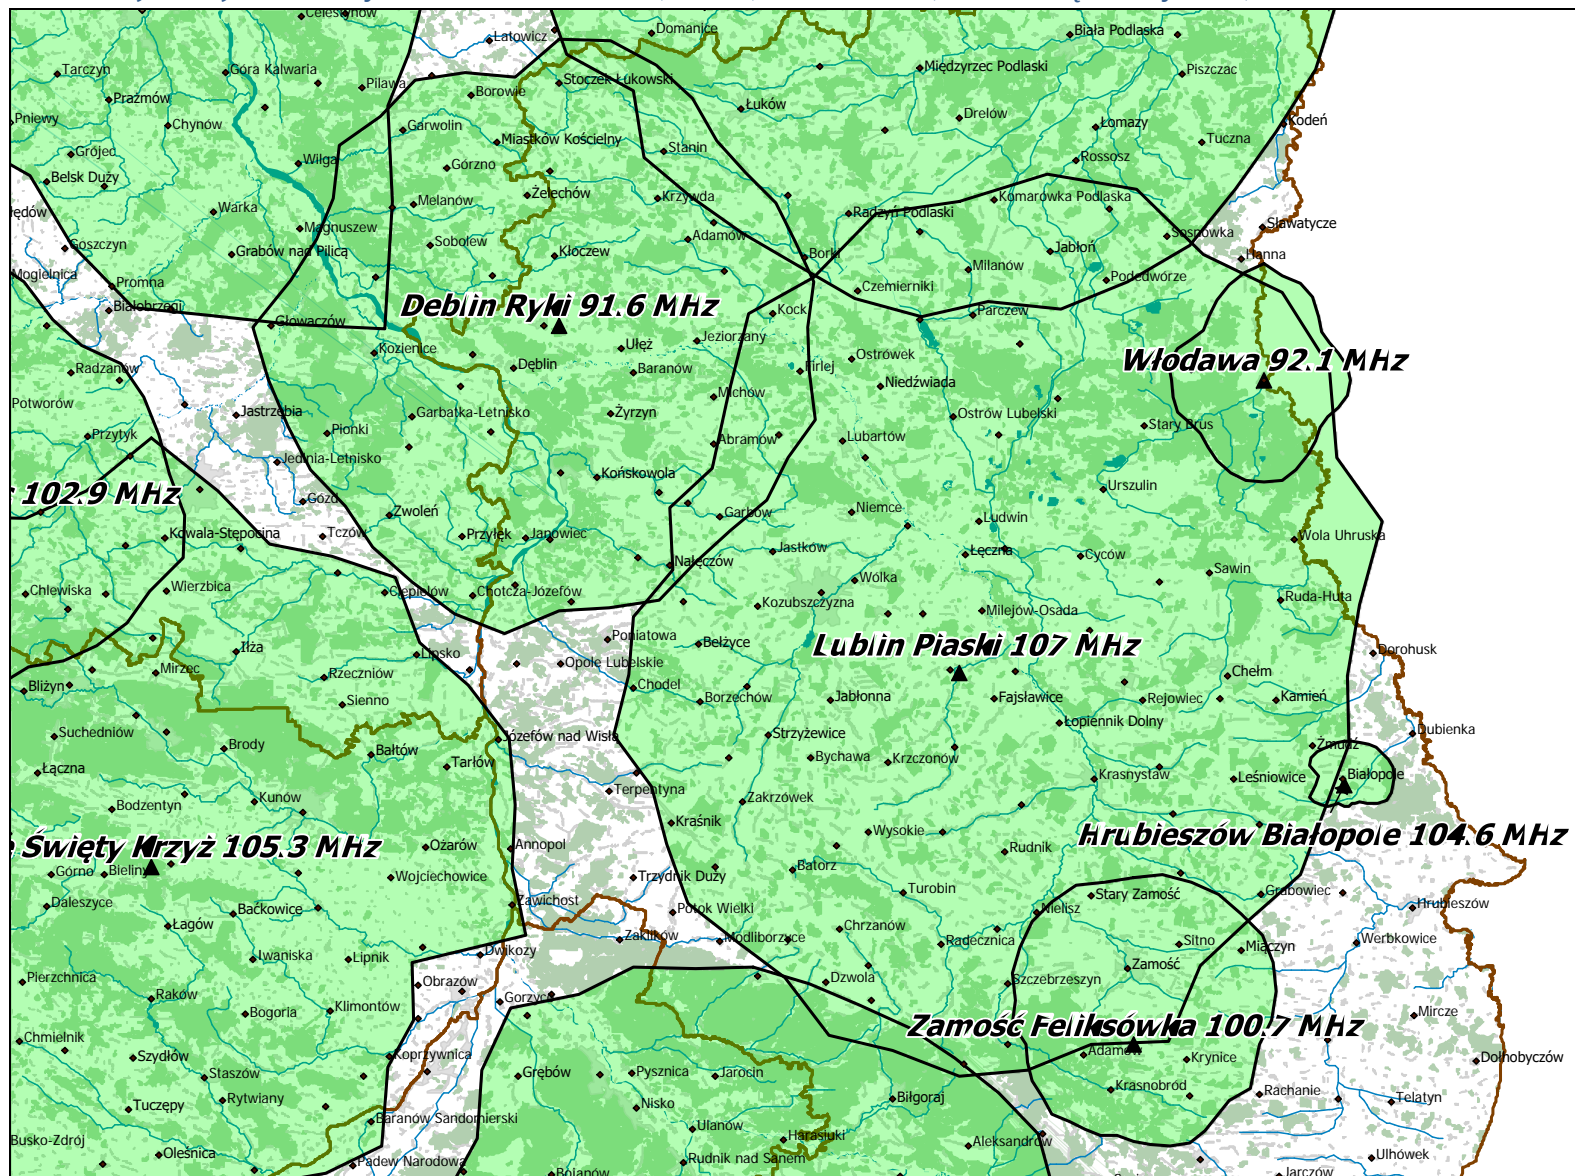

Lokalizacja stacji nadawczych: Łódź 92,6 MHz, Kalisz Mikstat 104,4 MHz, Kluczbork 107,4 MHz i Częstochowa Wręczyca 103,4 MHz.

Lokalizacja stacji nadawczych: Kielce Święty Krzyż 105,3 MHz i Przysucha Kozłowiec 102,9 MHz.

Lokalizacja stacji nadawczych: Lublin Piaski 107,0 MHz, Włodawa 92,1 MHz i Dęblin Ryki 91,6 MHz.

Lokalizacja stacji nadawczych: Zamość Feliksówka 100,7 MHz, Leżajsk 95,0 MHz, Hrubieszów Białopole 104,6 MHz i Przemysł Góra Tatarska 107,9 MHz.