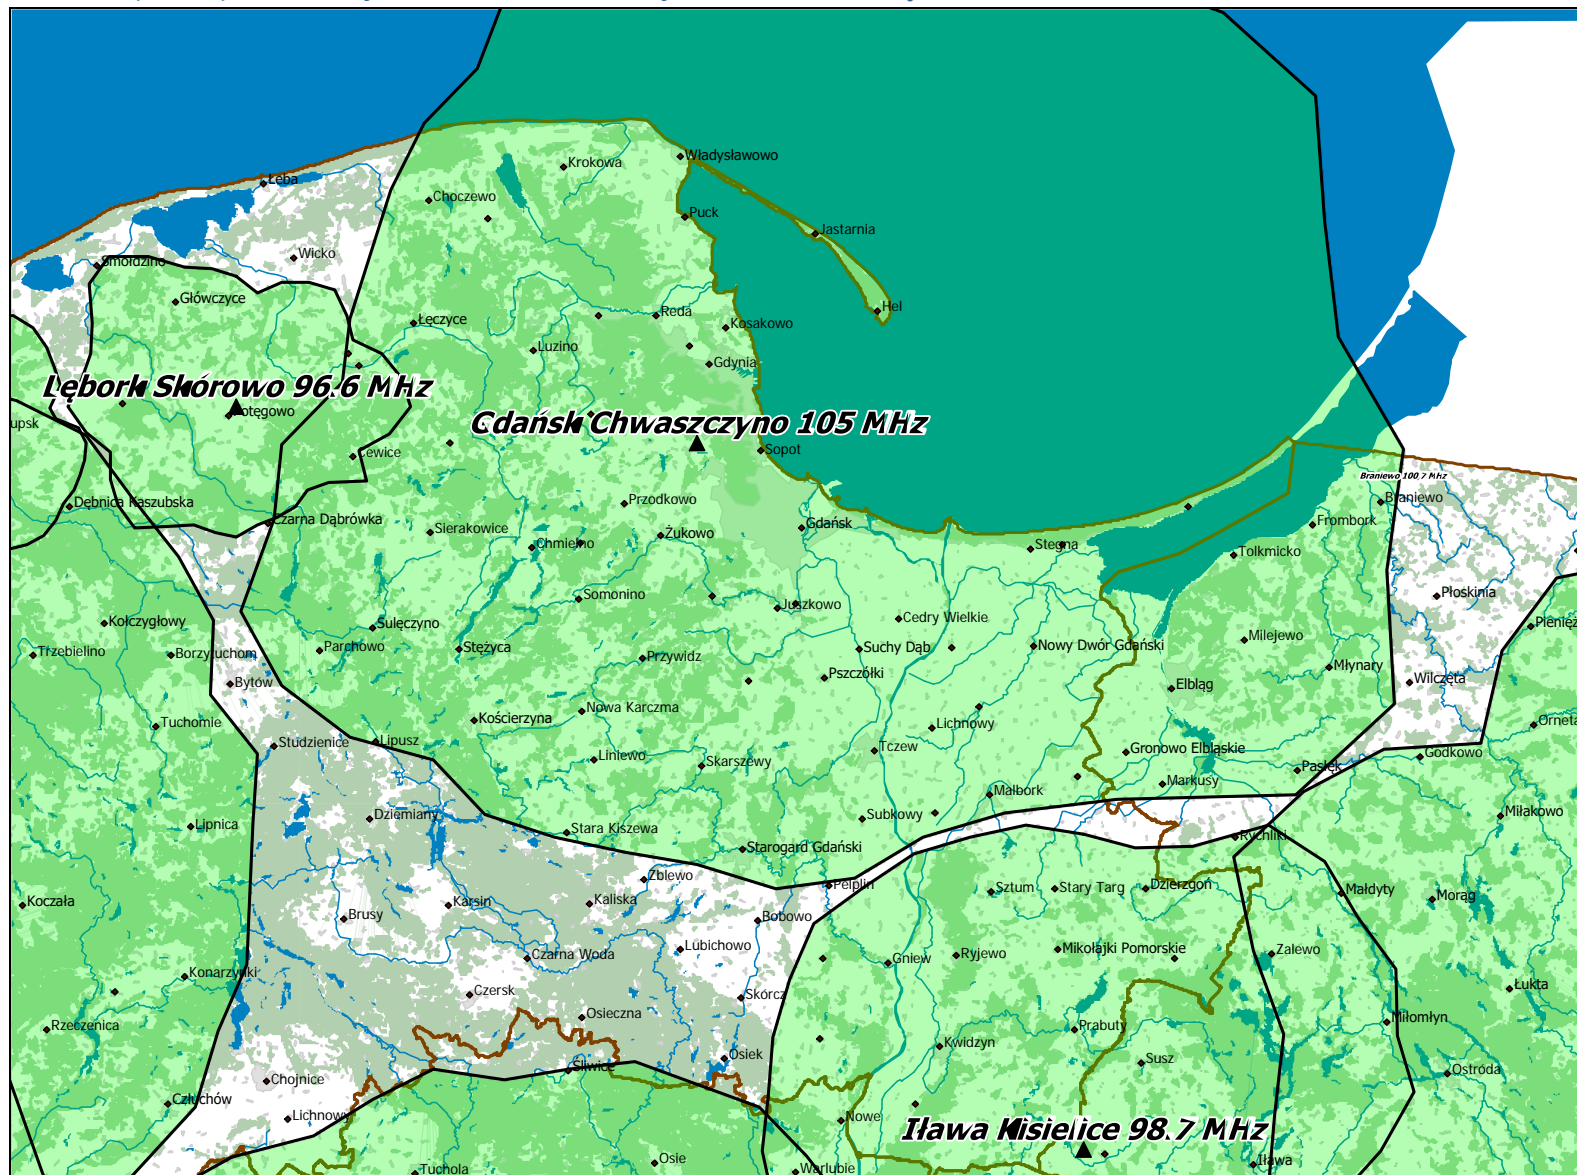

Departament Regulacji Biura KRRiT

Warszawa, dn. 28-01-2020 r.

Lokalizacja stacji nadawczych: Iława Kisielice 98,7 MHz i Płock Rachocin 97,3 MHz.

Lokalizacja stacji nadawczych: Bydgoszcz Trzeciewiec 95,6 MHz i Wągrowiec Chojna 88,0 MHz.

Lokalizacja stacji nadawczych: Gdańsk Chwaszczyno 105,0 MHz i Lębork Skórowo 99,6 MHz.

Lokalizacja stacji nadawczych: Koszalin Gołogóra 105,3 MHz, Koszalin Góra Chełmska 88,7 MHz i Słupsk 92,1 MHz.

Lokalizacja stacji nadawczych: Szczecin Kołowo 95,2 MHz, Świnoujście 91,8 MHz, Białogard Sławoborze 104,2 MHz i Gryfice 92,9 MHz.