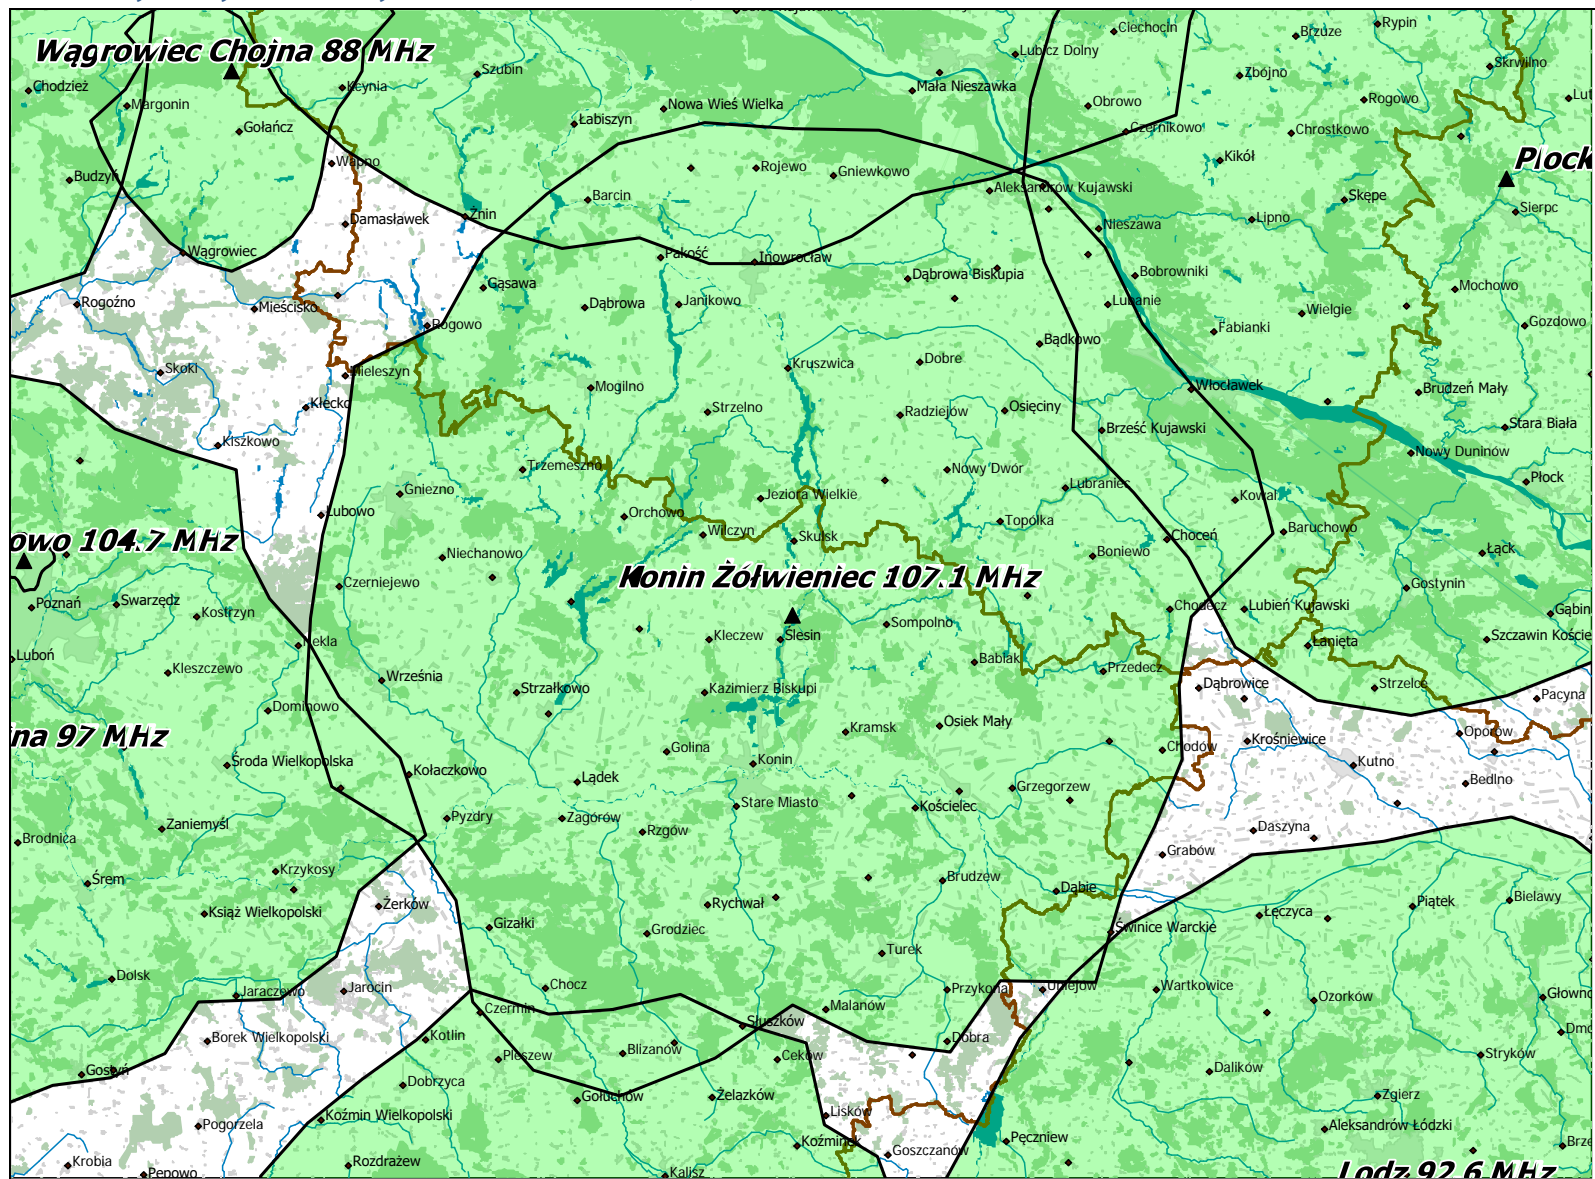

Lokalizacja stacji nadawczej Konin Żółtowiec 107,1 MHz.

Departament Regulacji Biura KRRiT

Warszawa, dn. 28-01-2020 r.