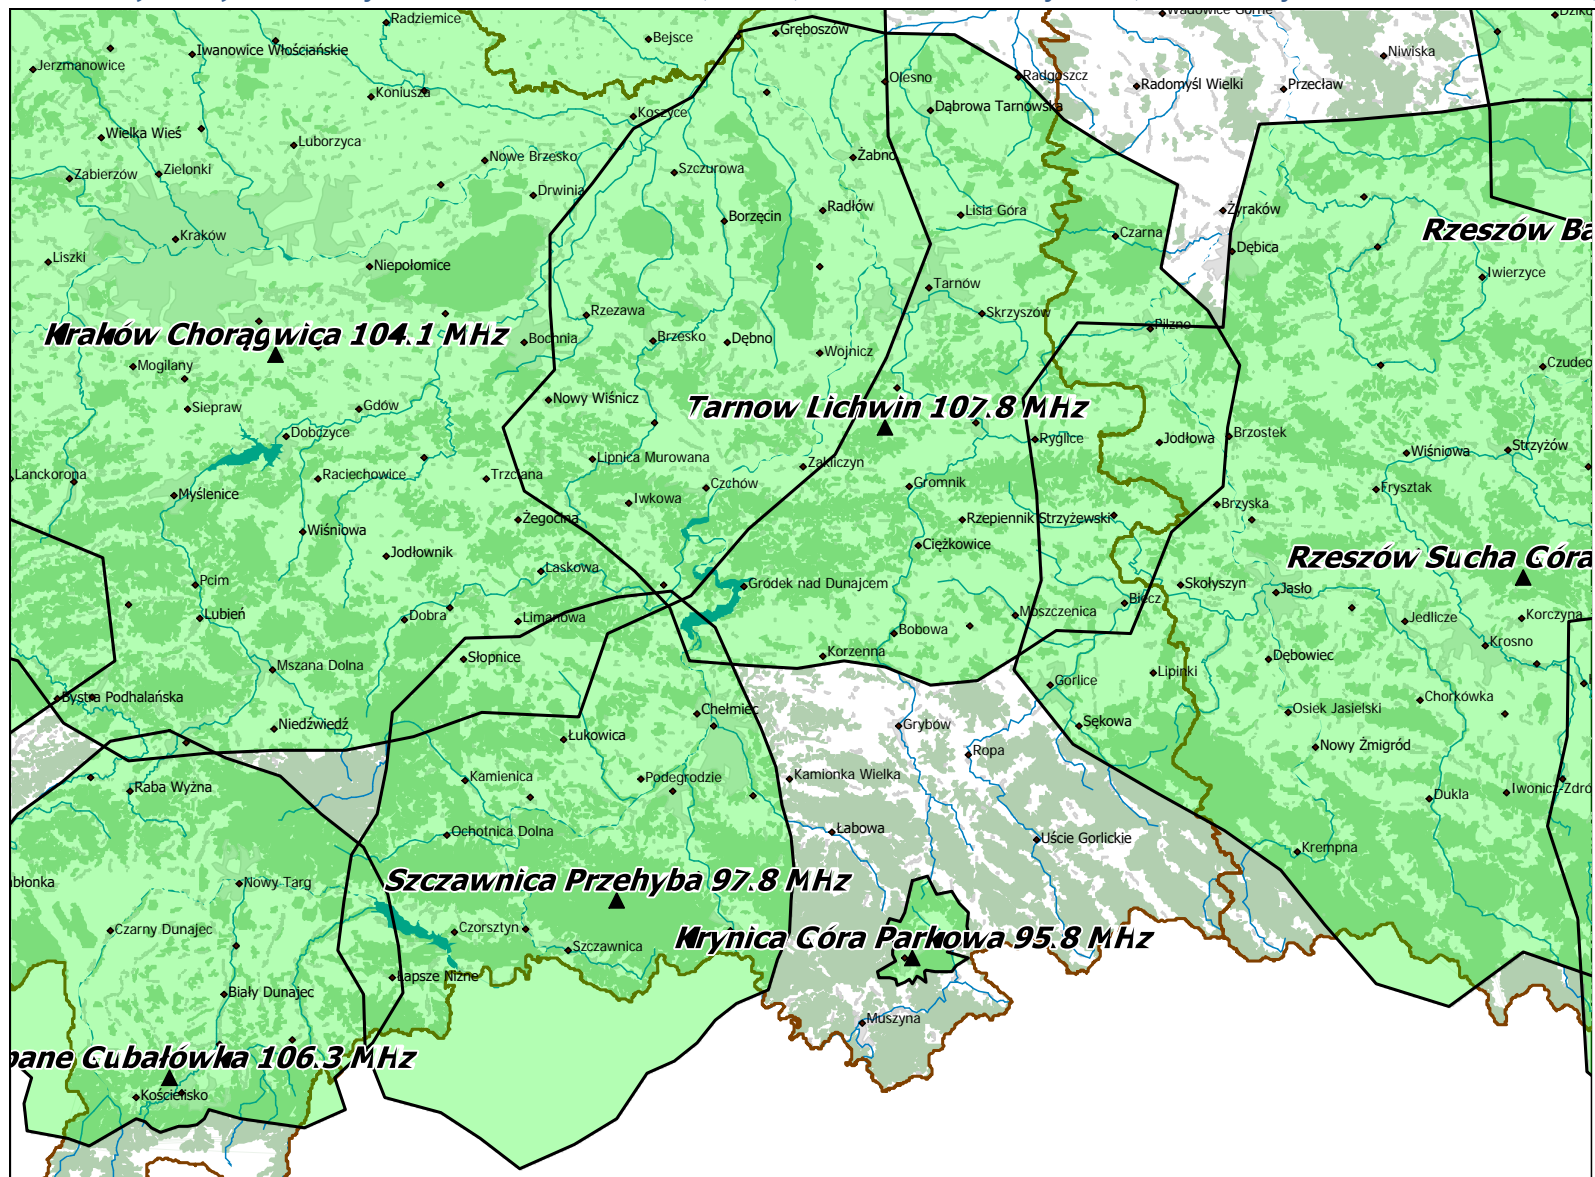

Lokalizacja stacji nadawczych: Tarnów Lichwin 107,8 MHz, Szczawnica Przehyba 97,8 MHz i Krynica Góra Parkowa 95,8 MHz.