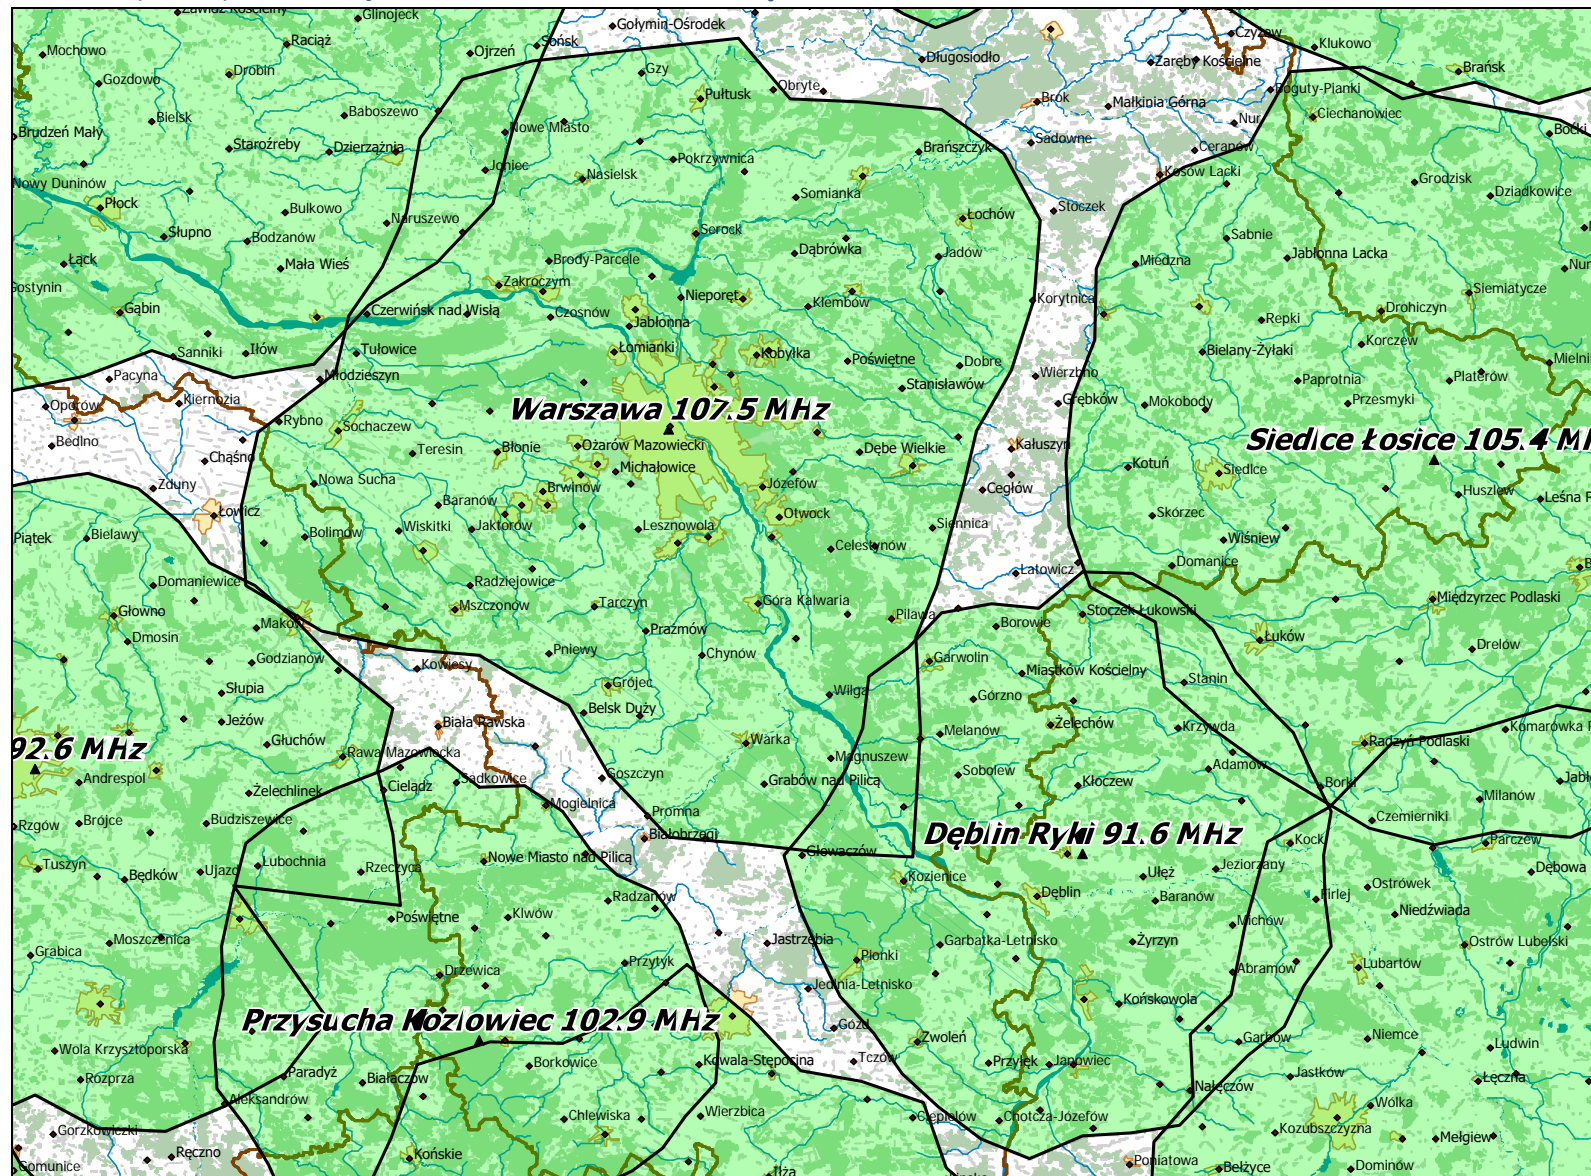

Departament Regulacji Biura KRRiT

Warszawa, dn. 28-01-2020 r.

Lokalizacja stacji nadawczych w południowo-wschodniej części Polski.

Departament Regulacji Biura KRRiT

Warszawa, dn. 28-01-2020 r.

Lokalizacja stacji nadawczych: Warszawa 107,5 MHz i Dęblin 91,6 MHz.