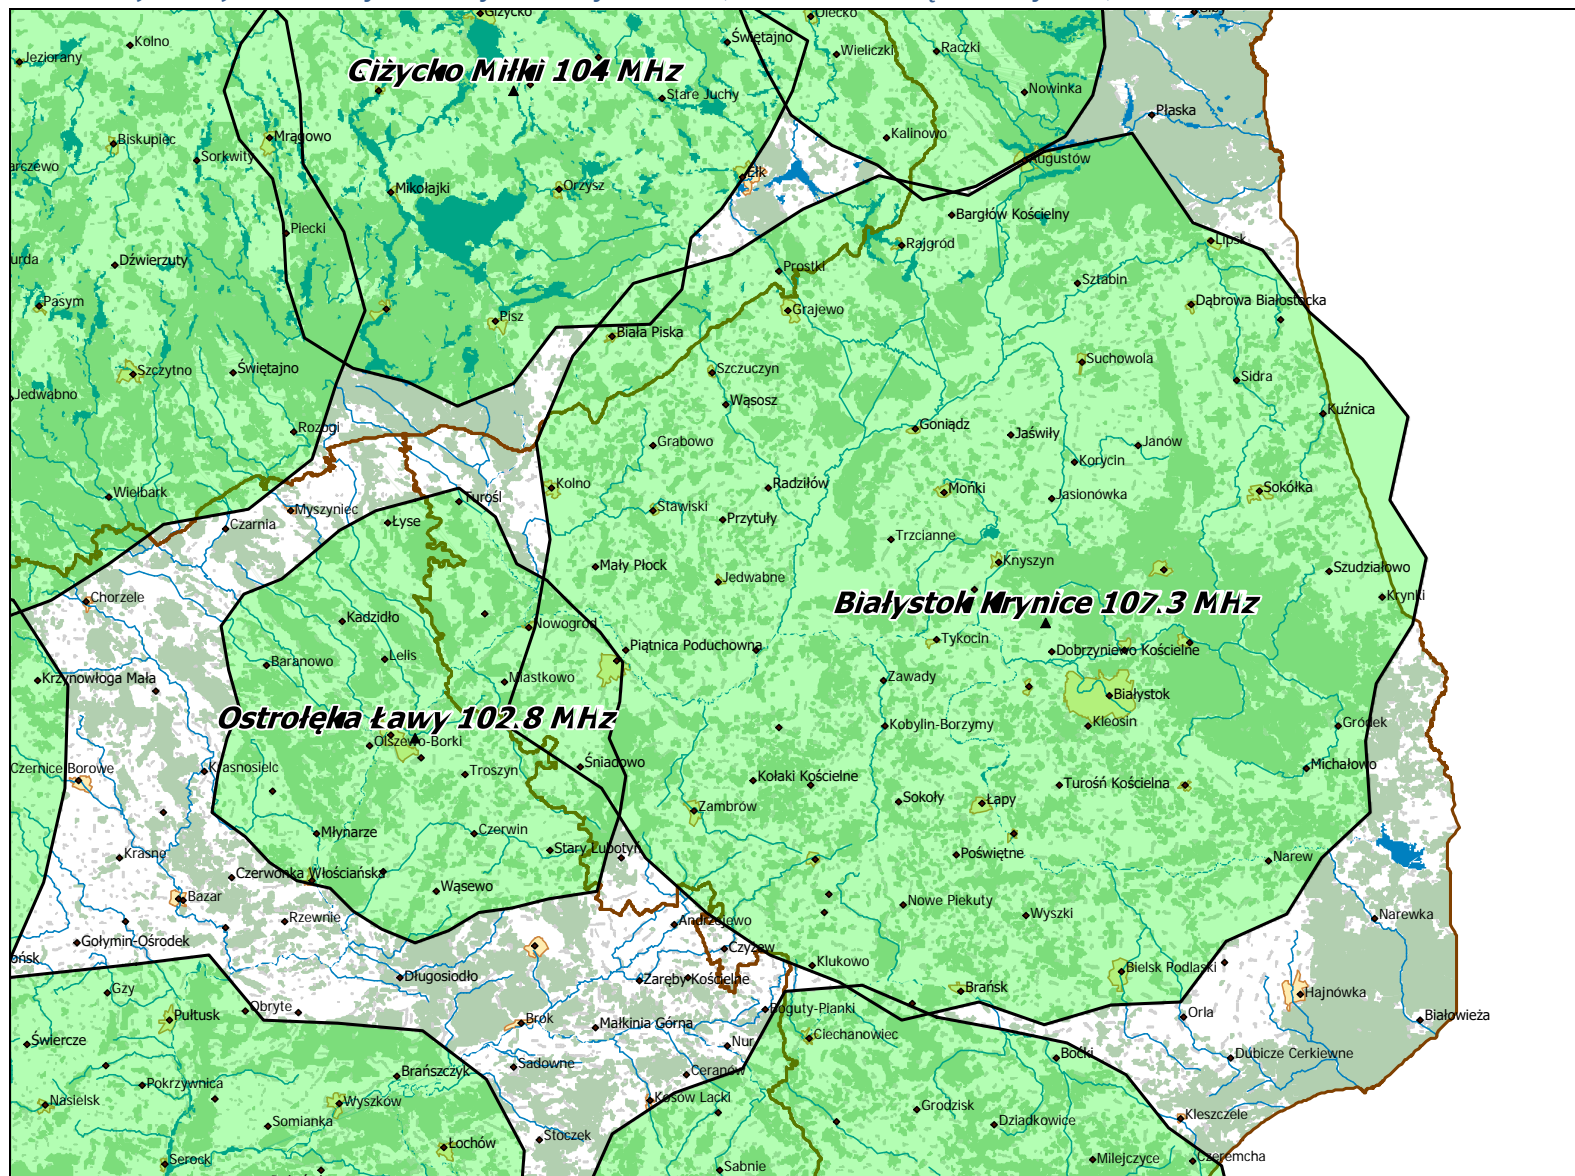

Lokalizacja stacji nadawczych: Białystok Krynice 107,3 MHz i Ostrołęka Ławy 102,8 MHz.

Departament Regulacji Biura KRRiT

Warszawa, dn. 28-01-2020 r.