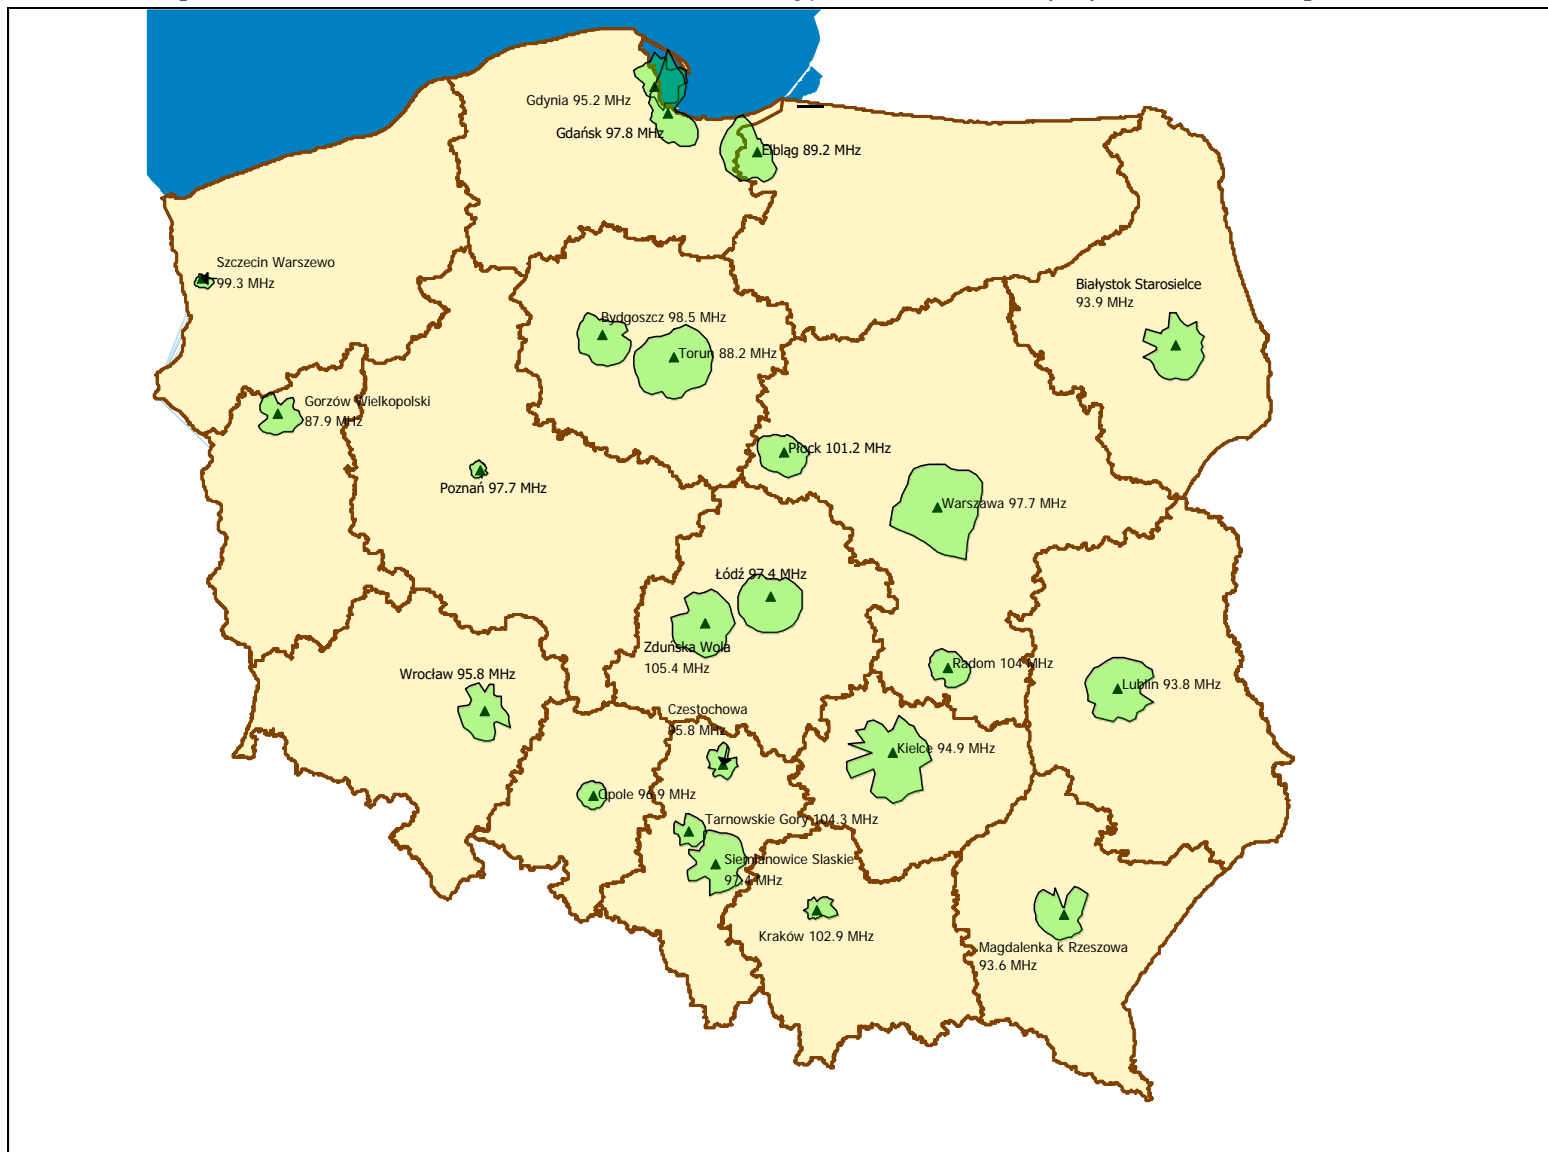

Inforadio Sp. z o.o. - „TOK FM – Pierwsze Radio Informacyjne”.

Koncesja nr 234/K/2013-R

Warszawa, dnia 16.01.2020 r.

Mapy zasięgów stacji nadawczych spółki Inforadio Sp. z o. o. określone programem komputerowym zgodnie z parametrami technicznymi podanymi w Koncesji Nr 234/K/2013-R.

Spis map

„Inforadio” Sp. z o. o. – „TOK FM – Pierwsze Radio Informacyjne”, Konc. nr 234/K /2013-R z dn. 7 października 2013 r.....	3
Lokalizacja stacji nadawczych: Gdańsk 97,8 MHz; Gdynia 95,2 MHz i Elbląg 89,2 MHz.....	4
Lokalizacja stacji nadawczych: Bydgoszcz 98,5 MHz, Toruń 88,2 MHz i Płock 101,2 MHz.	5
Lokalizacja stacji nadawczych: Warszawa 97,7 MHz.	6
Lokalizacja stacji nadawczych: Łódź 97,4 MHz, Zduńska Wola 105,4 MHz.	7
Lokalizacja stacji nadawczych: Poznań 97,7 MHz.	8
Lokalizacja stacji nadawczych: Szczecin Warszewo 99,3 MHz i Gorzów Wlkp. 87,9 MHz.	9
Lokalizacja stacji nadawczych: Wrocław 95,8 MHz i Opole 96,9 MHz.....	10
Lokalizacja stacji nadawczych: Siemianowice Śląskie 97,4 MHz, Częstochowa 95,8 MHz, Tarnowskie Góry 104,3 MHz.....	11
Lokalizacja stacji nadawczych: Kielce 94,9 MHz i Radom 104,0 MHz.	12
Lokalizacja stacji nadawczych: Kraków Krzemionki 102,9 MHz.	13
Lokalizacja stacji nadawczych: Magdalenka k/Rzeszowa 93,6 MHz.	14
Lokalizacja stacji nadawczych: Lublin 93,8 MHz.	15
Lokalizacja stacji nadawczych: Białystok Starosielce 93,9 MHz.	16

Departament Regulacji Biura KRRiT

Warszawa, dn. 16-01-2020 r.

Lokalizacja stacji nadawczych: Gdańsk 97,8 MHz; Gdynia 95,2 MHz i Elbląg 89,2 MHz.

Departament Regulacji Biura KRRiT

Warszawa, dn. 16-01-2020 r.

Lokalizacja stacji nadawczych: Bydgoszcz 98,5 MHz, Toruń 88,2 MHz i Płock 101,2 MHz.

Departament Regulacji Biura KRRiT

Warszawa, dn. 16-01-2020 r.

Lokalizacja stacji nadawczych: Warszawa 97,7 MHz.

Departament Regulacji Biura KRRiT