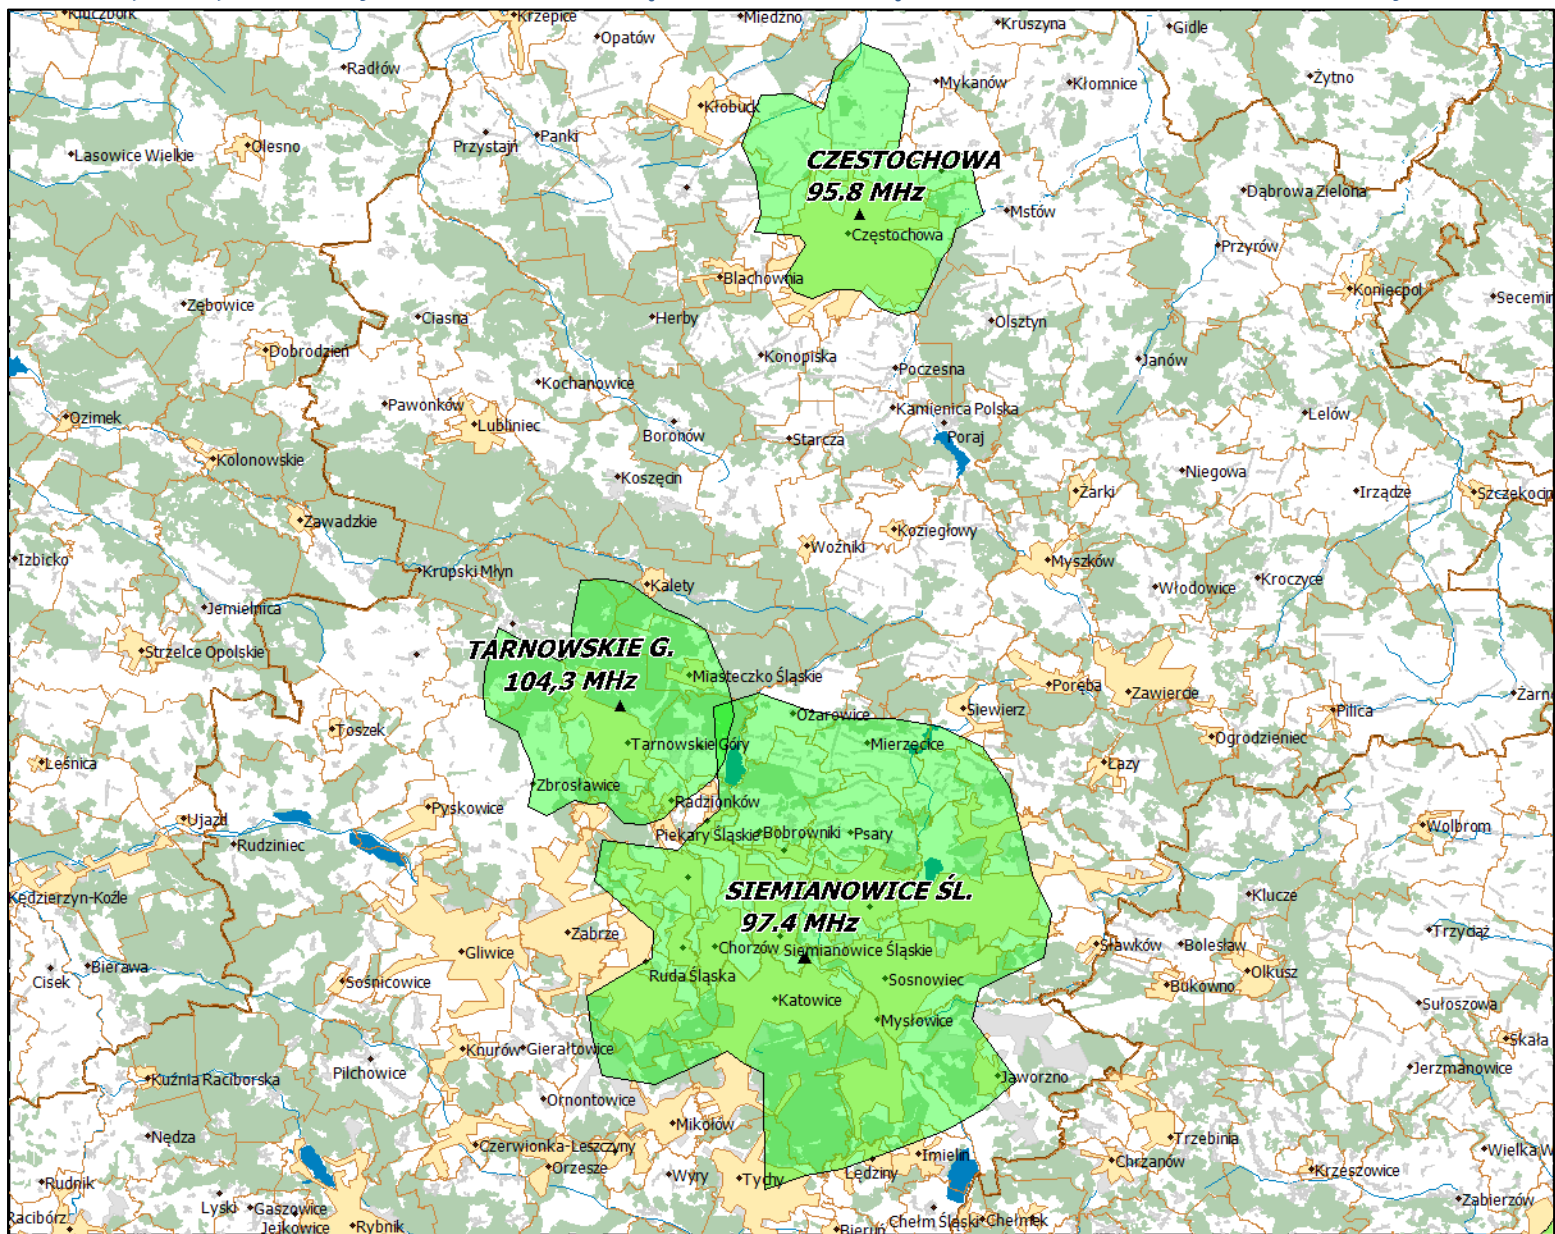

Warszawa, dn. 16-01-2020 r.

Lokalizacja stacji nadawczych: Łódź 97,4 MHz, Zduńska Wola 105,4 MHz.

Departament Regulacji Biura KRRiT

Warszawa, dn. 16-01-2020 r.

Lokalizacja stacji nadawczych: Poznań 97,7 MHz.

Lokalizacja stacji nadawczych: Wrocław 95,8 MHz i Opole 96,9 MHz.

Departament Regulacji Biura KRRiT

Warszawa, dn. 16-01-2020 r.

Lokalizacja stacji nadawczych: Siemianowice Śląskie 97,4 MHz, Częstochowa 95,8 MHz, Tarnowskie Góry 104,3 MHz.