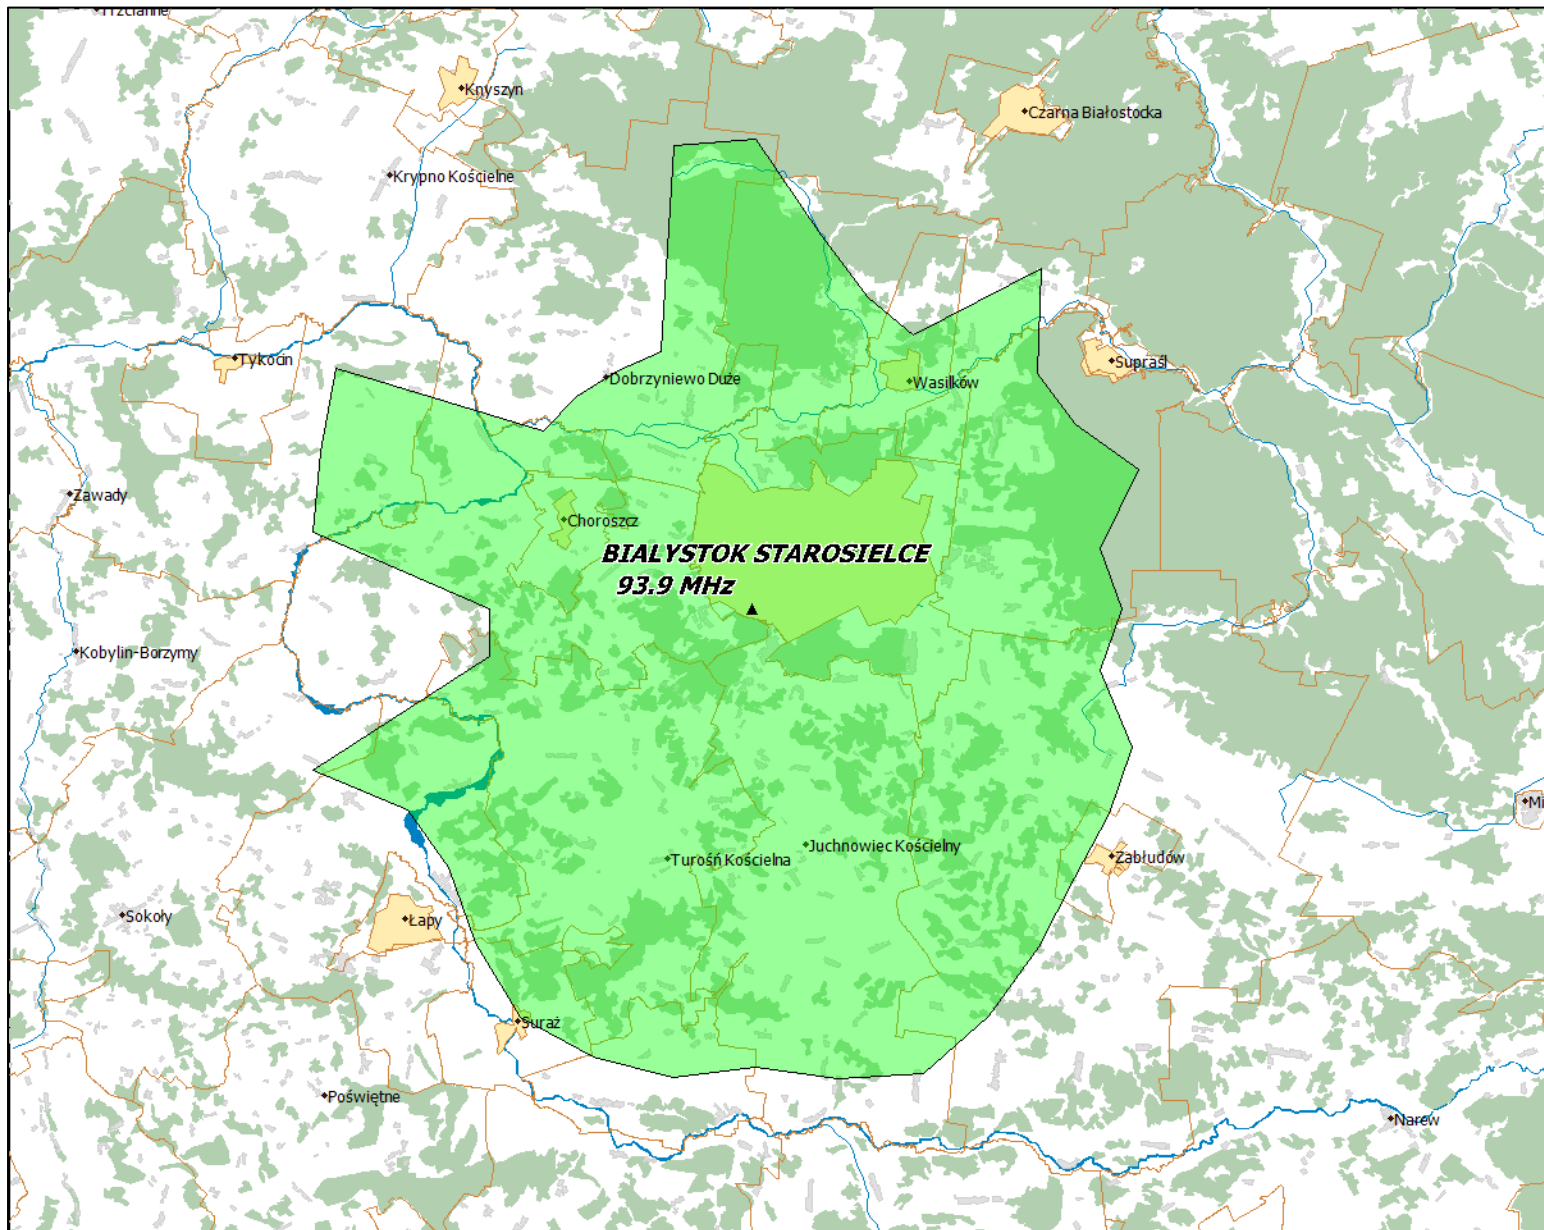

Warszawa, dn. 16-01-2020 r.

Lokalizacja stacji nadawczych: Białystok Starosielce 93,9 MHz.

Departament Regulacji Biura KRRiT

Warszawa, dn. 21-06-2018 r.