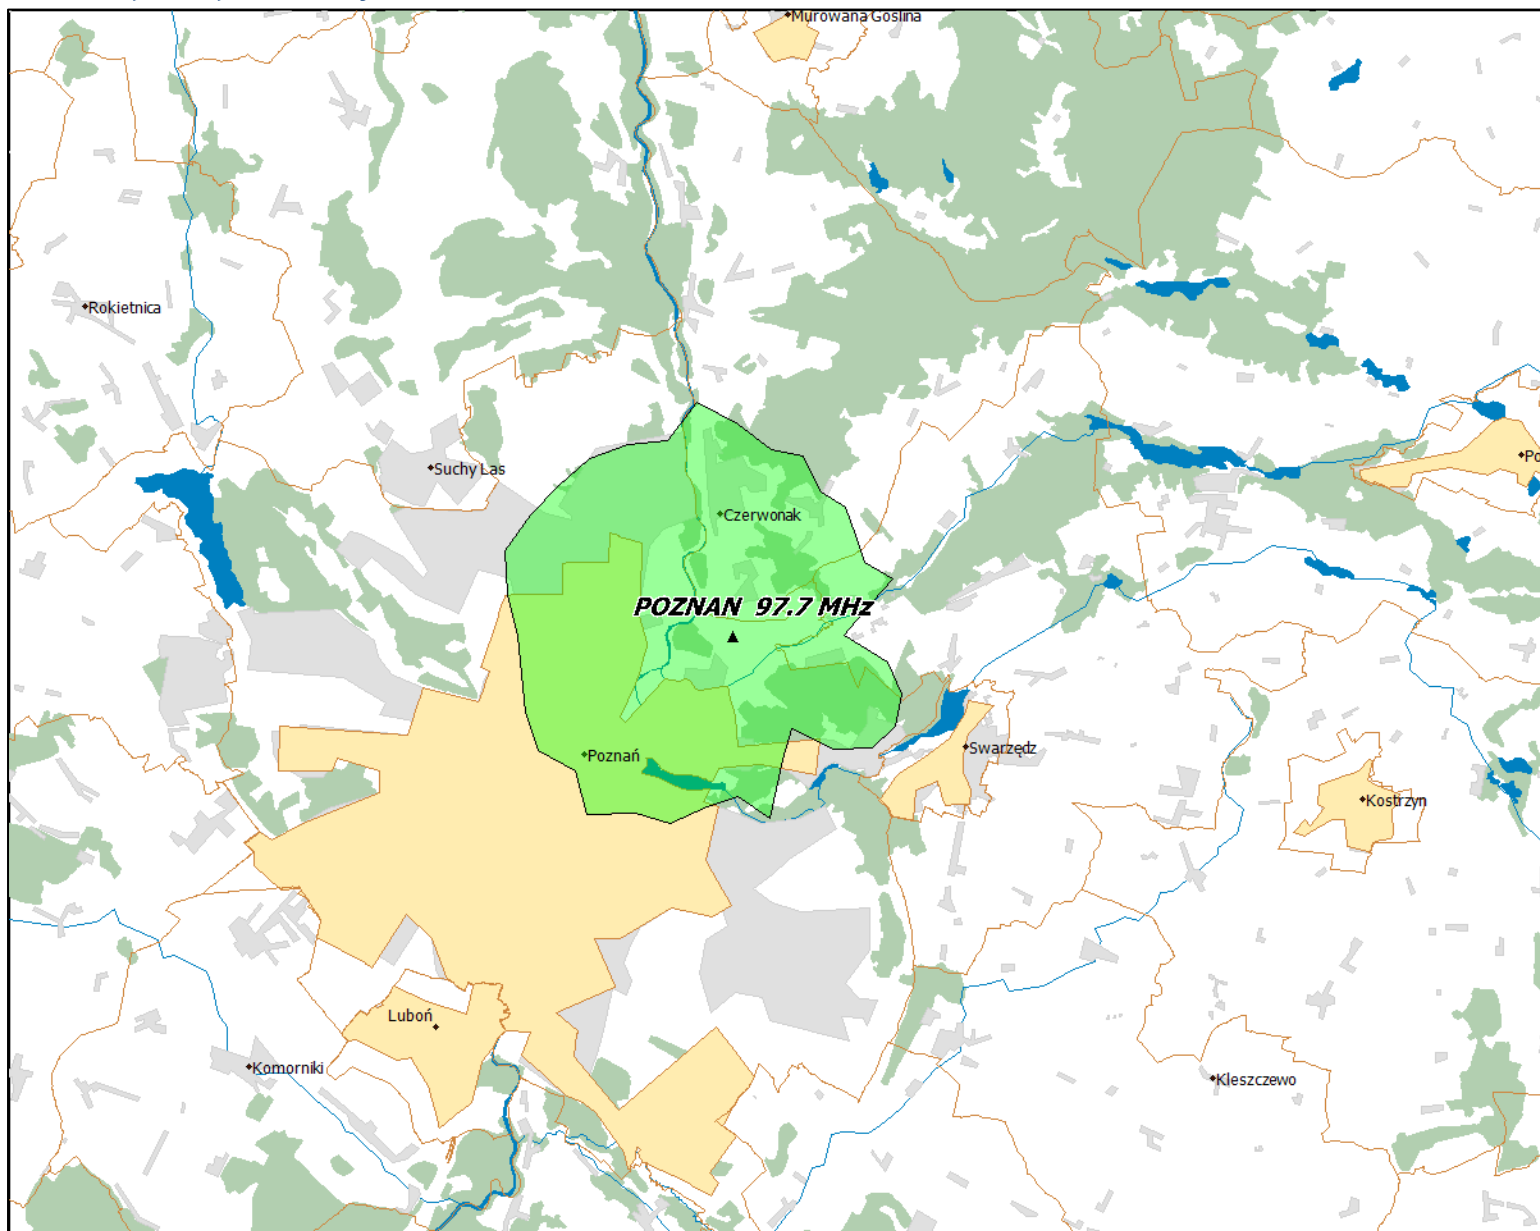

Lokalizacja stacji nadawczych: Bydgoszcz 98,5 MHz, Toruń 88,2 MHz i Płock 101,2 MHz.

Departament Regulacji Biura KRRiT

Warszawa, dn. 16-01-2020 r.

Lokalizacja stacji nadawczych: Warszawa 97,7 MHz.

Departament Regulacji Biura KRRiT

Warszawa, dn. 16-01-2020 r.

Lokalizacja stacji nadawczych: Łódź 97,4 MHz, Zduńska Wola 105,4 MHz.

Departament Regulacji Biura KRRiT

Warszawa, dn. 16-01-2020 r.

Lokalizacja stacji nadawczych: Poznań 97,7 MHz.