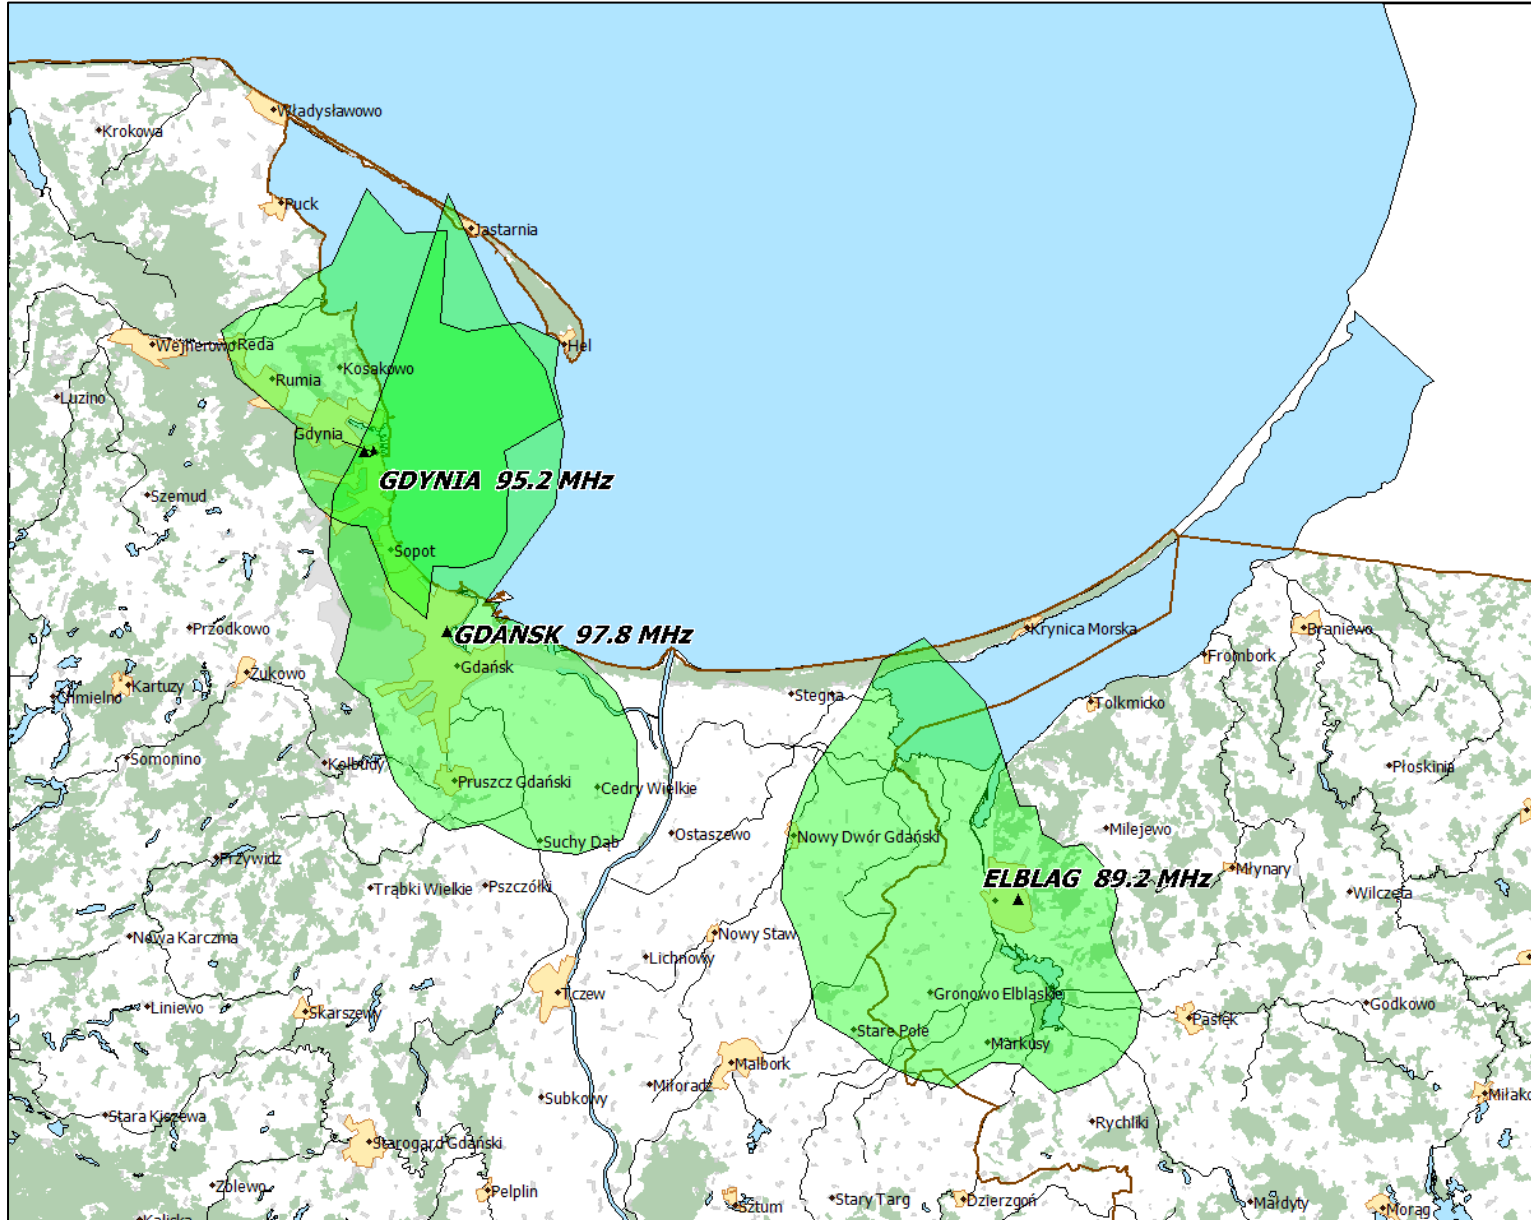

Inforadio Sp. z o.o. - „TOK FM – Pierwsze Radio Informacyjne”.

Koncesja nr 234/K/2013-R

Warszawa, dnia 16.01.2020 r.

Mapy zasięgów stacji nadawczych spółki Inforadio Sp. z o. o. określone programem komputerowym zgodnie z parametrami technicznymi podanymi w Koncesji Nr 234/K/2013-R.

Spis map

„Inforadio” Sp. z o. o. – „TOK FM – Pierwsze Radio Informacyjne”, Konc. nr 234/K /2013-R z dn. 7 października 2013 r.....	3
Lokalizacja stacji nadawczych: Gdańsk 97,8 MHz; Gdynia 95,2 MHz i Elbląg 89,2 MHz.....	4
Lokalizacja stacji nadawczych: Bydgoszcz 98,5 MHz, Toruń 88,2 MHz i Płock 101,2 MHz.	5
Lokalizacja stacji nadawczych: Warszawa 97,7 MHz.	6
Lokalizacja stacji nadawczych: Łódź 97,4 MHz, Zduńska Wola 105,4 MHz.	7
Lokalizacja stacji nadawczych: Poznań 97,7 MHz.	8
Lokalizacja stacji nadawczych: Szczecin Warszewo 99,3 MHz i Gorzów Wlkp. 87,9 MHz.	9
Lokalizacja stacji nadawczych: Wrocław 95,8 MHz i Opole 96,9 MHz.....	10
Lokalizacja stacji nadawczych: Siemianowice Śląskie 97,4 MHz, Częstochowa 95,8 MHz, Tarnowskie Góry 104,3 MHz.....	11
Lokalizacja stacji nadawczych: Kielce 94,9 MHz i Radom 104,0 MHz.	12
Lokalizacja stacji nadawczych: Kraków Krzemionki 102,9 MHz.	13
Lokalizacja stacji nadawczych: Magdalenka k/Rzeszowa 93,6 MHz.	14
Lokalizacja stacji nadawczych: Lublin 93,8 MHz.	15
Lokalizacja stacji nadawczych: Białystok Starosielce 93,9 MHz.	16

Departament Regulacji Biura KRRiT

Warszawa, dn. 16-01-2020 r.

Lokalizacja stacji nadawczych: Gdańsk 97,8 MHz; Gdynia 95,2 MHz i Elbląg 89,2 MHz.

Departament Regulacji Biura KRRiT

Warszawa, dn. 16-01-2020 r.

Lokalizacja stacji nadawczych: Bydgoszcz 98,5 MHz, Toruń 88,2 MHz i Płock 101,2 MHz.

Departament Regulacji Biura KRRiT

Warszawa, dn. 16-01-2020 r.

Lokalizacja stacji nadawczych: Warszawa 97,7 MHz.

Departament Regulacji Biura KRRiT