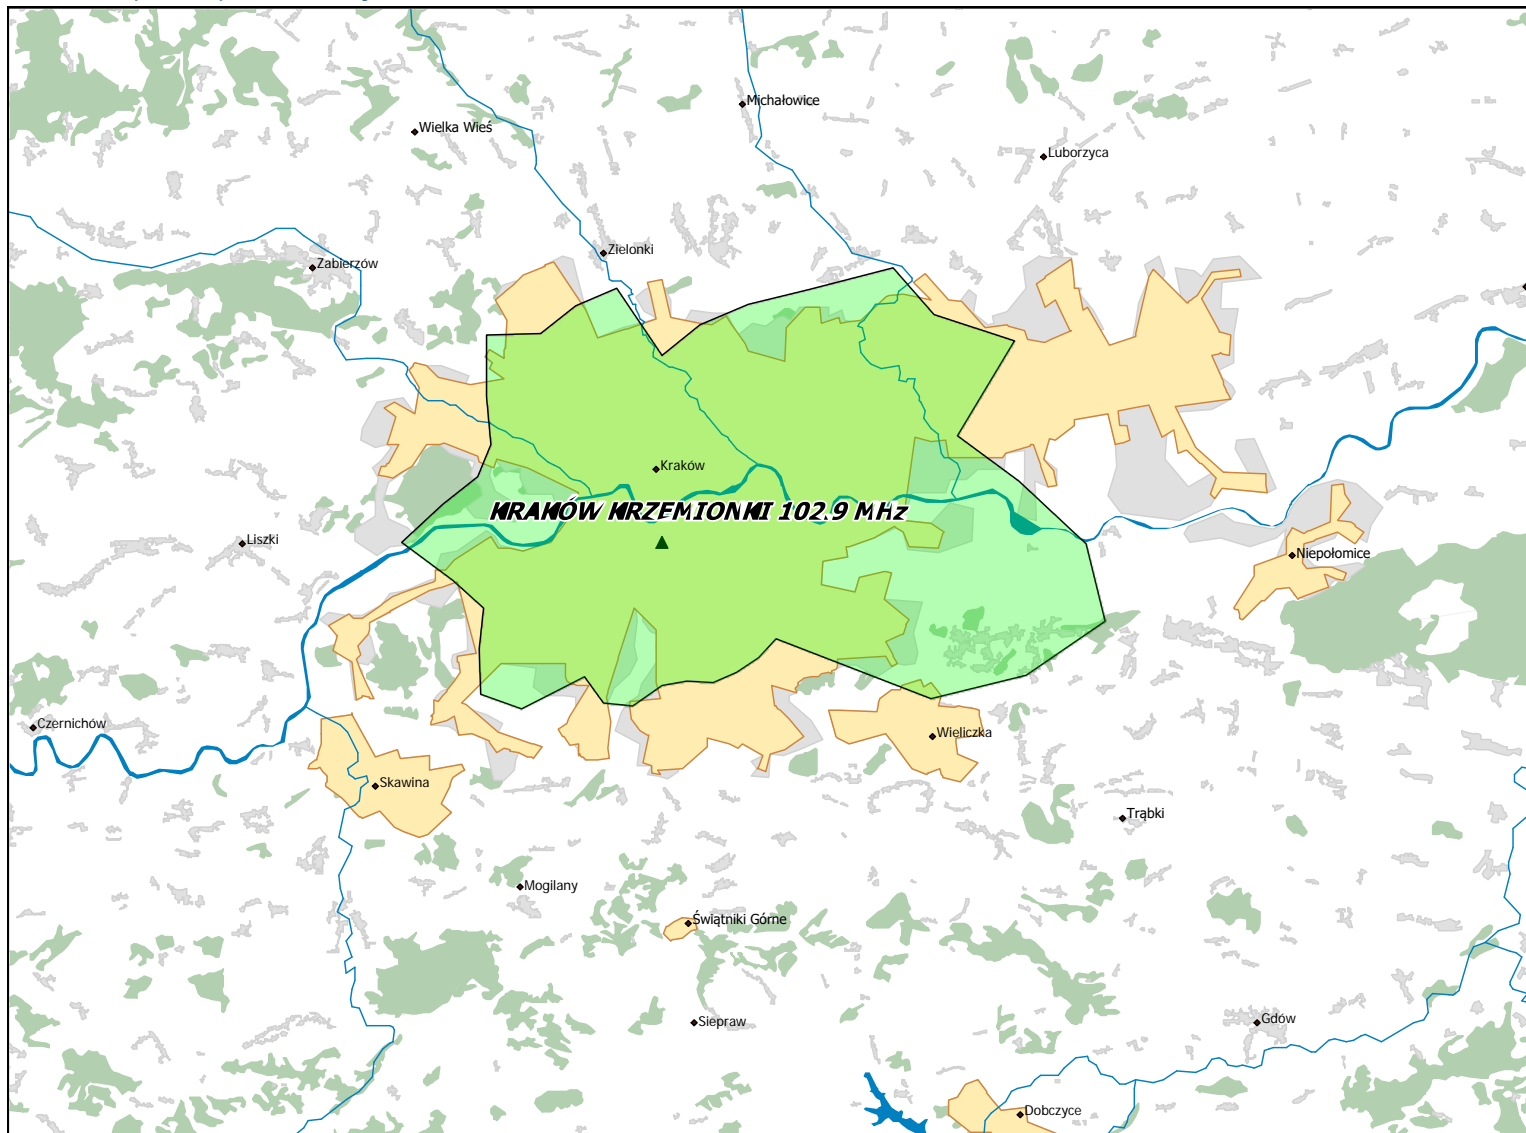

Lokalizacja stacji nadawczych: Kraków Krzemionki 102,9 MHz.

Departament Regulacji Biura KRRiT

Warszawa, dn. 16-01-2020 r.