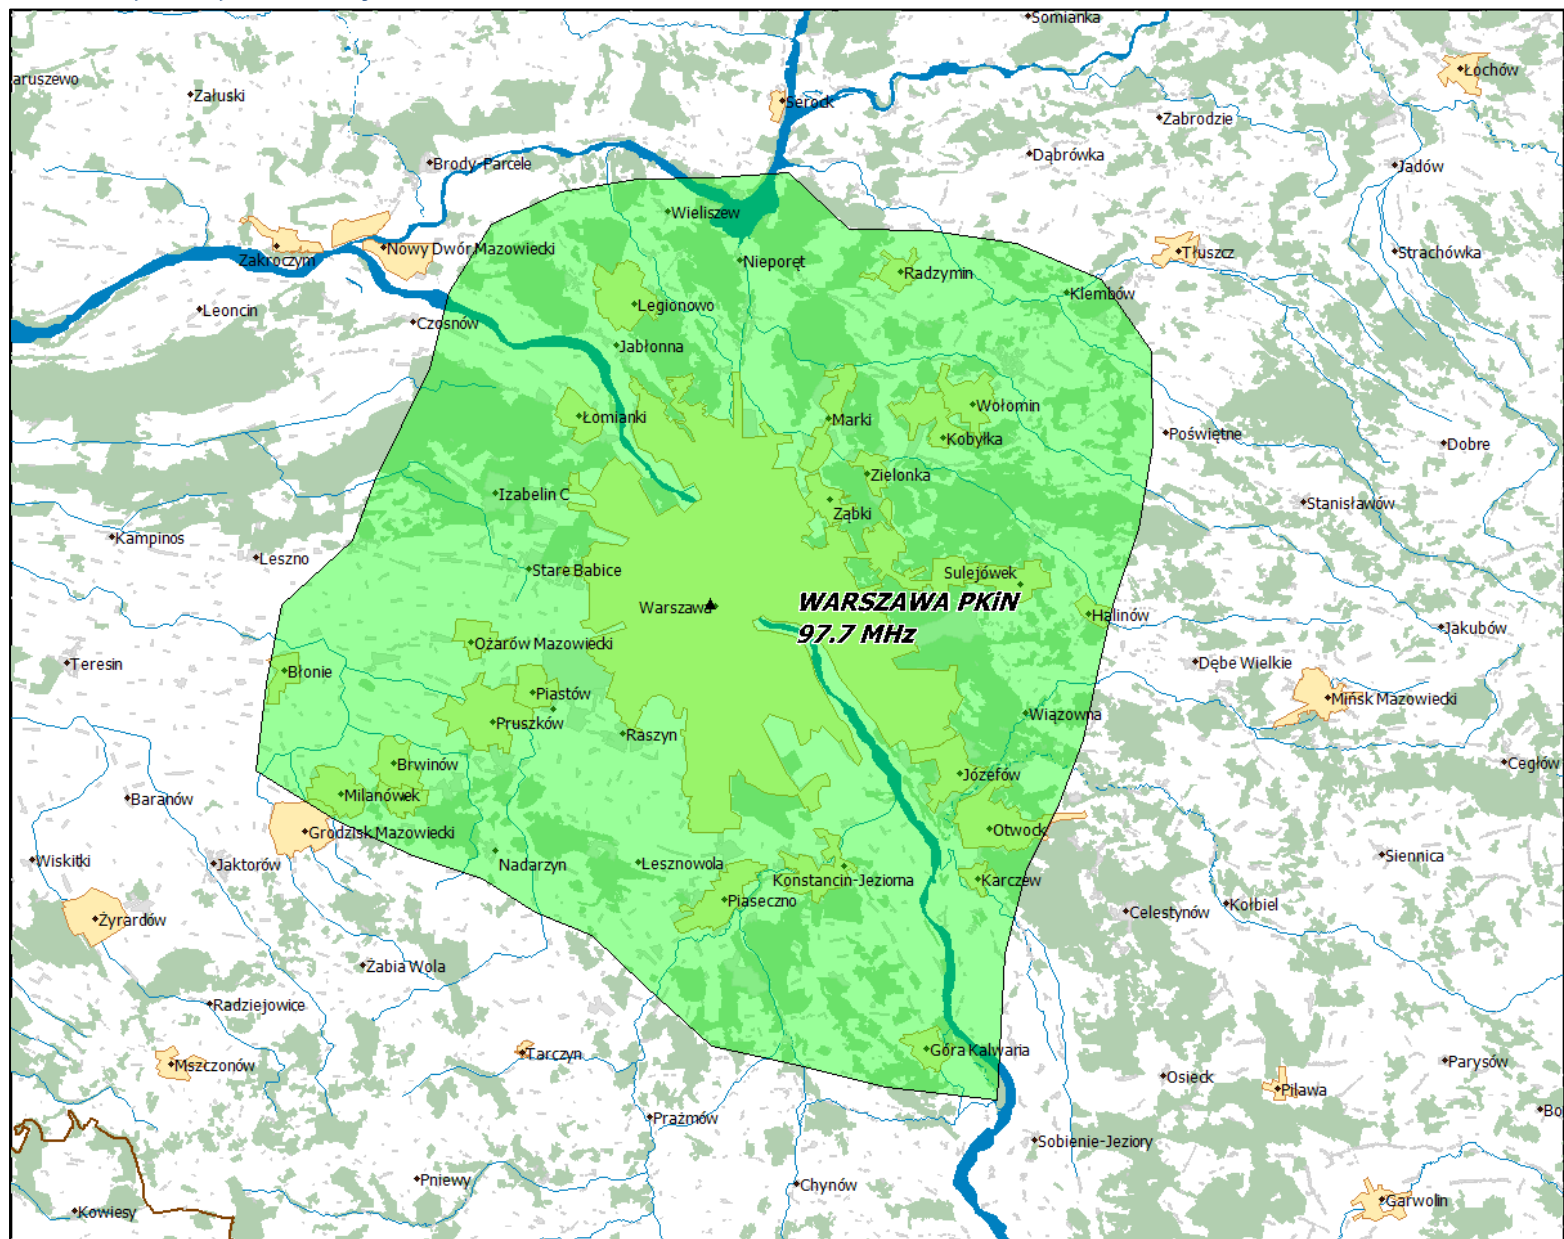

Spis map

„Inforadio” Sp. z o. o. – „TOK FM – Pierwsze Radio Informacyjne”, Konc. nr 234/K /2013-R z dn. 7 października 2013 r.....	3
Lokalizacja stacji nadawczych: Gdańsk 97,8 MHz; Gdynia 95,2 MHz i Elbląg 89,2 MHz.....	4
Lokalizacja stacji nadawczych: Bydgoszcz 98,5 MHz, Toruń 88,2 MHz i Płock 101,2 MHz.	5
Lokalizacja stacji nadawczych: Warszawa 97,7 MHz.	6
Lokalizacja stacji nadawczych: Łódź 97,4 MHz, Zduńska Wola 105,4 MHz.	7
Lokalizacja stacji nadawczych: Poznań 97,7 MHz.	8
Lokalizacja stacji nadawczych: Szczecin Warszewo 99,3 MHz i Gorzów Wlkp. 87,9 MHz.	9
Lokalizacja stacji nadawczych: Wrocław 95,8 MHz i Opole 96,9 MHz.....	10
Lokalizacja stacji nadawczych: Siemianowice Śląskie 97,4 MHz, Częstochowa 95,8 MHz, Tarnowskie Góry 104,3 MHz.....	11
Lokalizacja stacji nadawczych: Kielce 94,9 MHz i Radom 104,0 MHz.	12
Lokalizacja stacji nadawczych: Kraków Krzemionki 102,9 MHz.	13
Lokalizacja stacji nadawczych: Magdalenka k/Rzeszowa 93,6 MHz.	14
Lokalizacja stacji nadawczych: Lublin 93,8 MHz.	15
Lokalizacja stacji nadawczych: Białystok Starosielce 93,9 MHz.	16

Departament Regulacji Biura KRRiT

Warszawa, dn. 16-01-2020 r.

Lokalizacja stacji nadawczych: Gdańsk 97,8 MHz; Gdynia 95,2 MHz i Elbląg 89,2 MHz.

Departament Regulacji Biura KRRiT

Warszawa, dn. 16-01-2020 r.

Lokalizacja stacji nadawczych: Bydgoszcz 98,5 MHz, Toruń 88,2 MHz i Płock 101,2 MHz.

Departament Regulacji Biura KRRiT

Warszawa, dn. 16-01-2020 r.

Lokalizacja stacji nadawczych: Warszawa 97,7 MHz.

Departament Regulacji Biura KRRiT