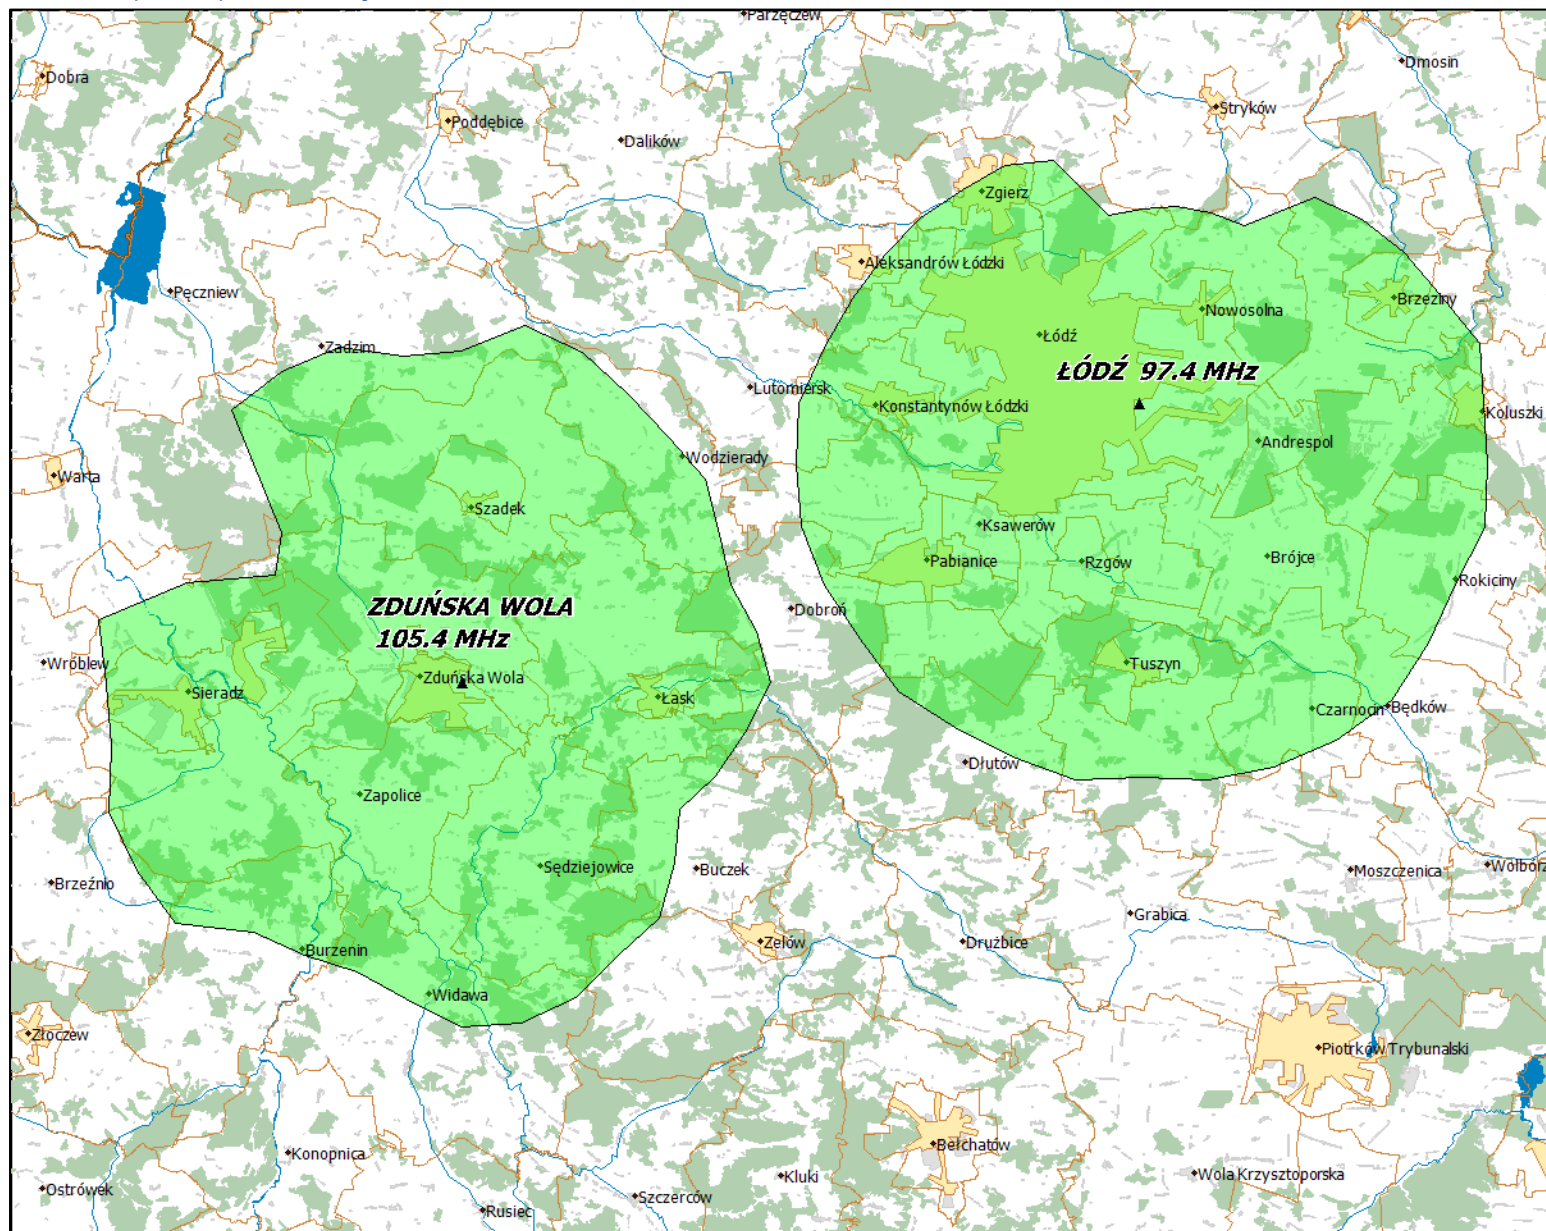

Spis map

„Inforadio” Sp. z o. o. – „TOK FM – Pierwsze Radio Informacyjne”, Konc. nr 234/K /2013-R z dn. 7 października 2013 r.....	3
Lokalizacja stacji nadawczych: Gdańsk 97,8 MHz; Gdynia 95,2 MHz i Elbląg 89,2 MHz.....	4
Lokalizacja stacji nadawczych: Bydgoszcz 98,5 MHz, Toruń 88,2 MHz i Płock 101,2 MHz.	5
Lokalizacja stacji nadawczych: Warszawa 97,7 MHz.	6
Lokalizacja stacji nadawczych: Łódź 97,4 MHz, Zduńska Wola 105,4 MHz.	7
Lokalizacja stacji nadawczych: Poznań 97,7 MHz.	8
Lokalizacja stacji nadawczych: Szczecin Warszewo 99,3 MHz i Gorzów Wlkp. 87,9 MHz.	9
Lokalizacja stacji nadawczych: Wrocław 95,8 MHz i Opole 96,9 MHz.....	10
Lokalizacja stacji nadawczych: Siemianowice Śląskie 97,4 MHz, Częstochowa 95,8 MHz, Tarnowskie Góry 104,3 MHz.....	11
Lokalizacja stacji nadawczych: Kielce 94,9 MHz i Radom 104,0 MHz.	12
Lokalizacja stacji nadawczych: Kraków Krzemionki 102,9 MHz.	13
Lokalizacja stacji nadawczych: Magdalenka k/Rzeszowa 93,6 MHz.	14
Lokalizacja stacji nadawczych: Lublin 93,8 MHz.	15
Lokalizacja stacji nadawczych: Białystok Starosielce 93,9 MHz.	16

Departament Regulacji Biura KRRiT

Warszawa, dn. 16-01-2020 r.

Lokalizacja stacji nadawczych: Gdańsk 97,8 MHz; Gdynia 95,2 MHz i Elbląg 89,2 MHz.

Departament Regulacji Biura KRRiT

Warszawa, dn. 16-01-2020 r.

Lokalizacja stacji nadawczych: Bydgoszcz 98,5 MHz, Toruń 88,2 MHz i Płock 101,2 MHz.

Departament Regulacji Biura KRRiT

Warszawa, dn. 16-01-2020 r.

Lokalizacja stacji nadawczych: Warszawa 97,7 MHz.

Departament Regulacji Biura KRRiT

Warszawa, dn. 16-01-2020 r.

Lokalizacja stacji nadawczych: Łódź 97,4 MHz, Zduńska Wola 105,4 MHz.

Departament Regulacji Biura KRRiT

Warszawa, dn. 16-01-2020 r.

Lokalizacja stacji nadawczych: Poznań 97,7 MHz.