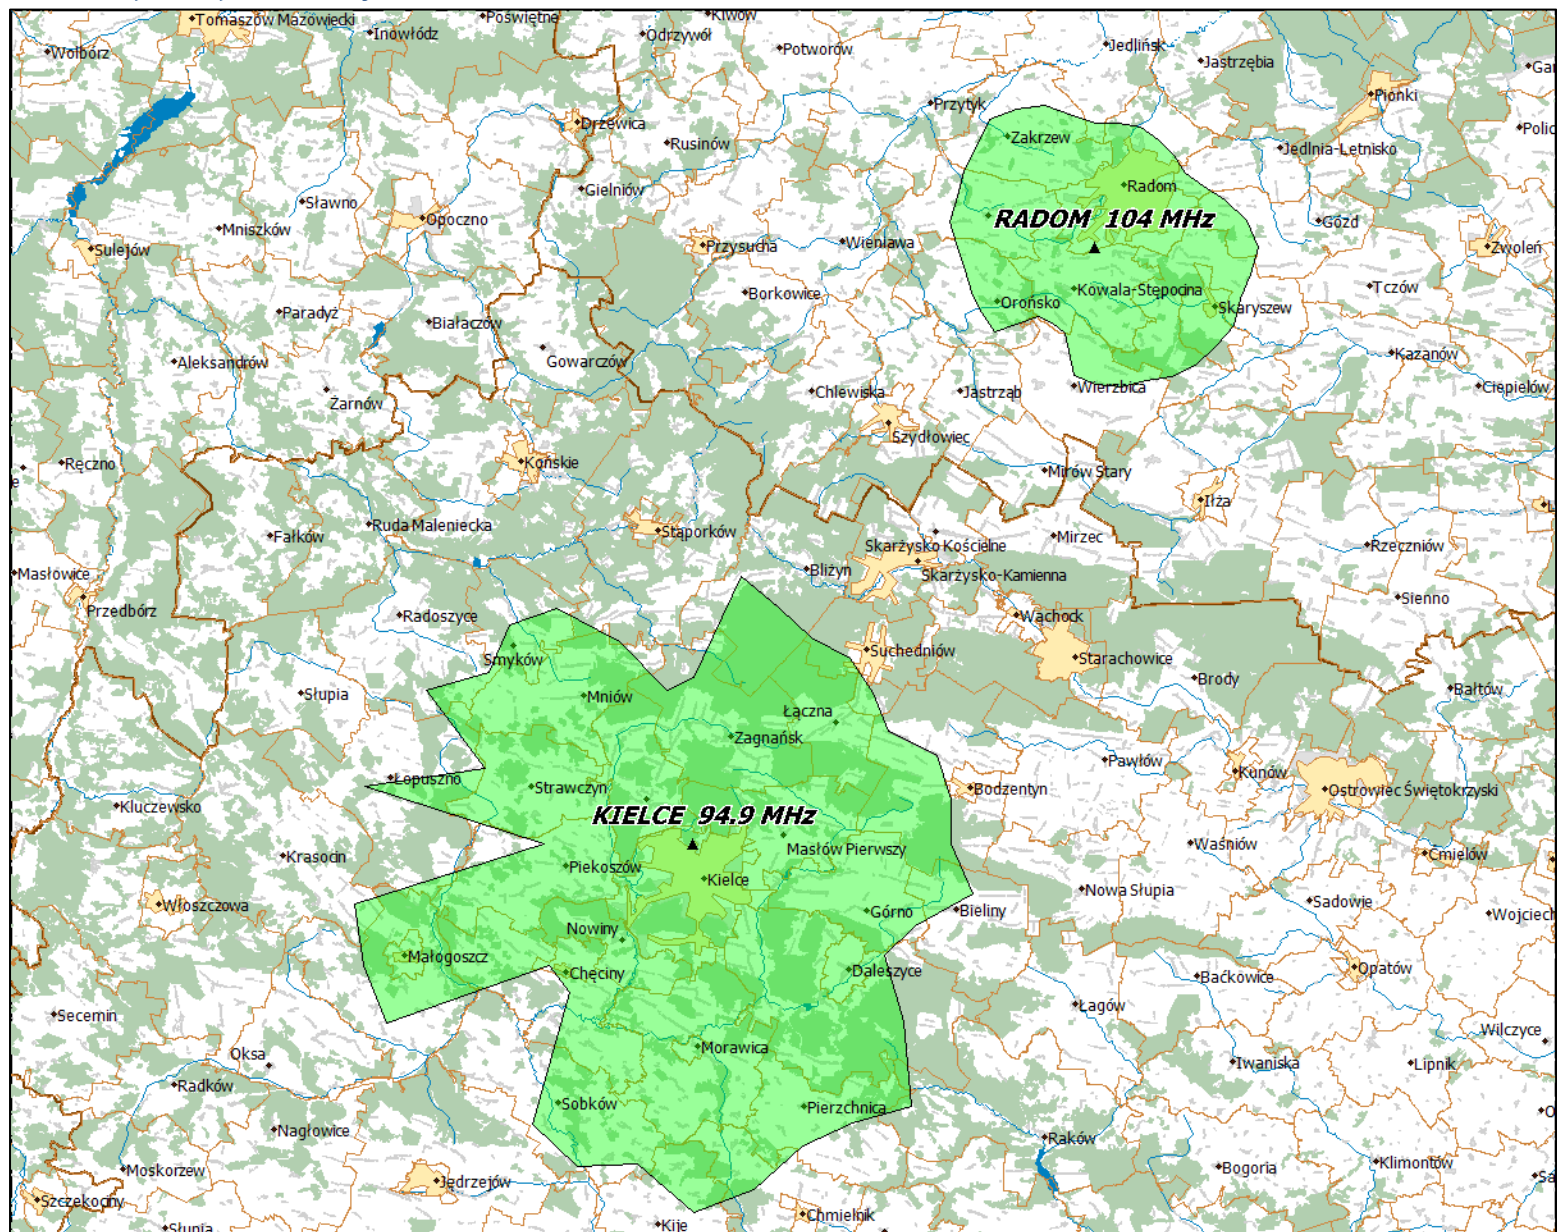

Lokalizacja stacji nadawczych: Kielce 94,9 MHz i Radom 104,0 MHz.

Departament Regulacji Biura KRRiT

Warszawa, dn. 16-01-2020 r.