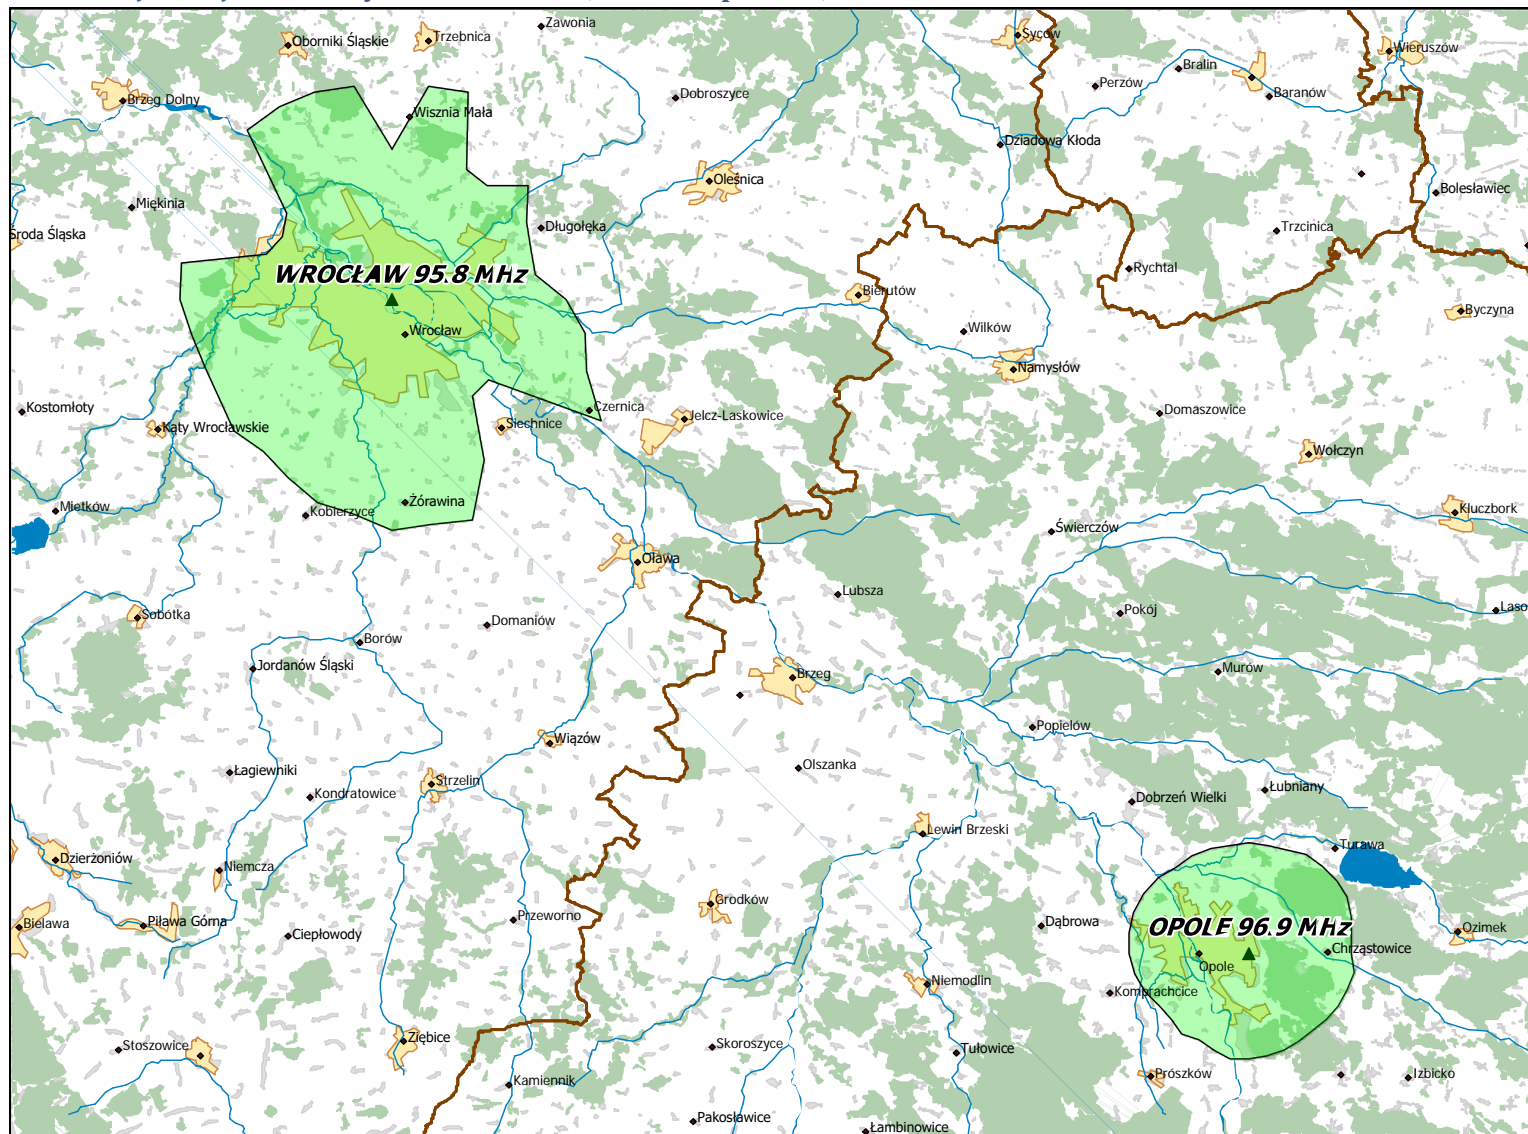

Warszawa, dn. 16-01-2020 r.

Lokalizacja stacji nadawczych: Łódź 97,4 MHz, Zduńska Wola 105,4 MHz.

Departament Regulacji Biura KRRiT

Warszawa, dn. 16-01-2020 r.

Lokalizacja stacji nadawczych: Poznań 97,7 MHz.

Lokalizacja stacji nadawczych: Wrocław 95,8 MHz i Opole 96,9 MHz.

Departament Regulacji Biura KRRiT

Warszawa, dn. 16-01-2020 r.

Lokalizacja stacji nadawczych: Siemianowice Śląskie 97,4 MHz, Częstochowa 95,8 MHz, Tarnowskie Góry 104,3 MHz.