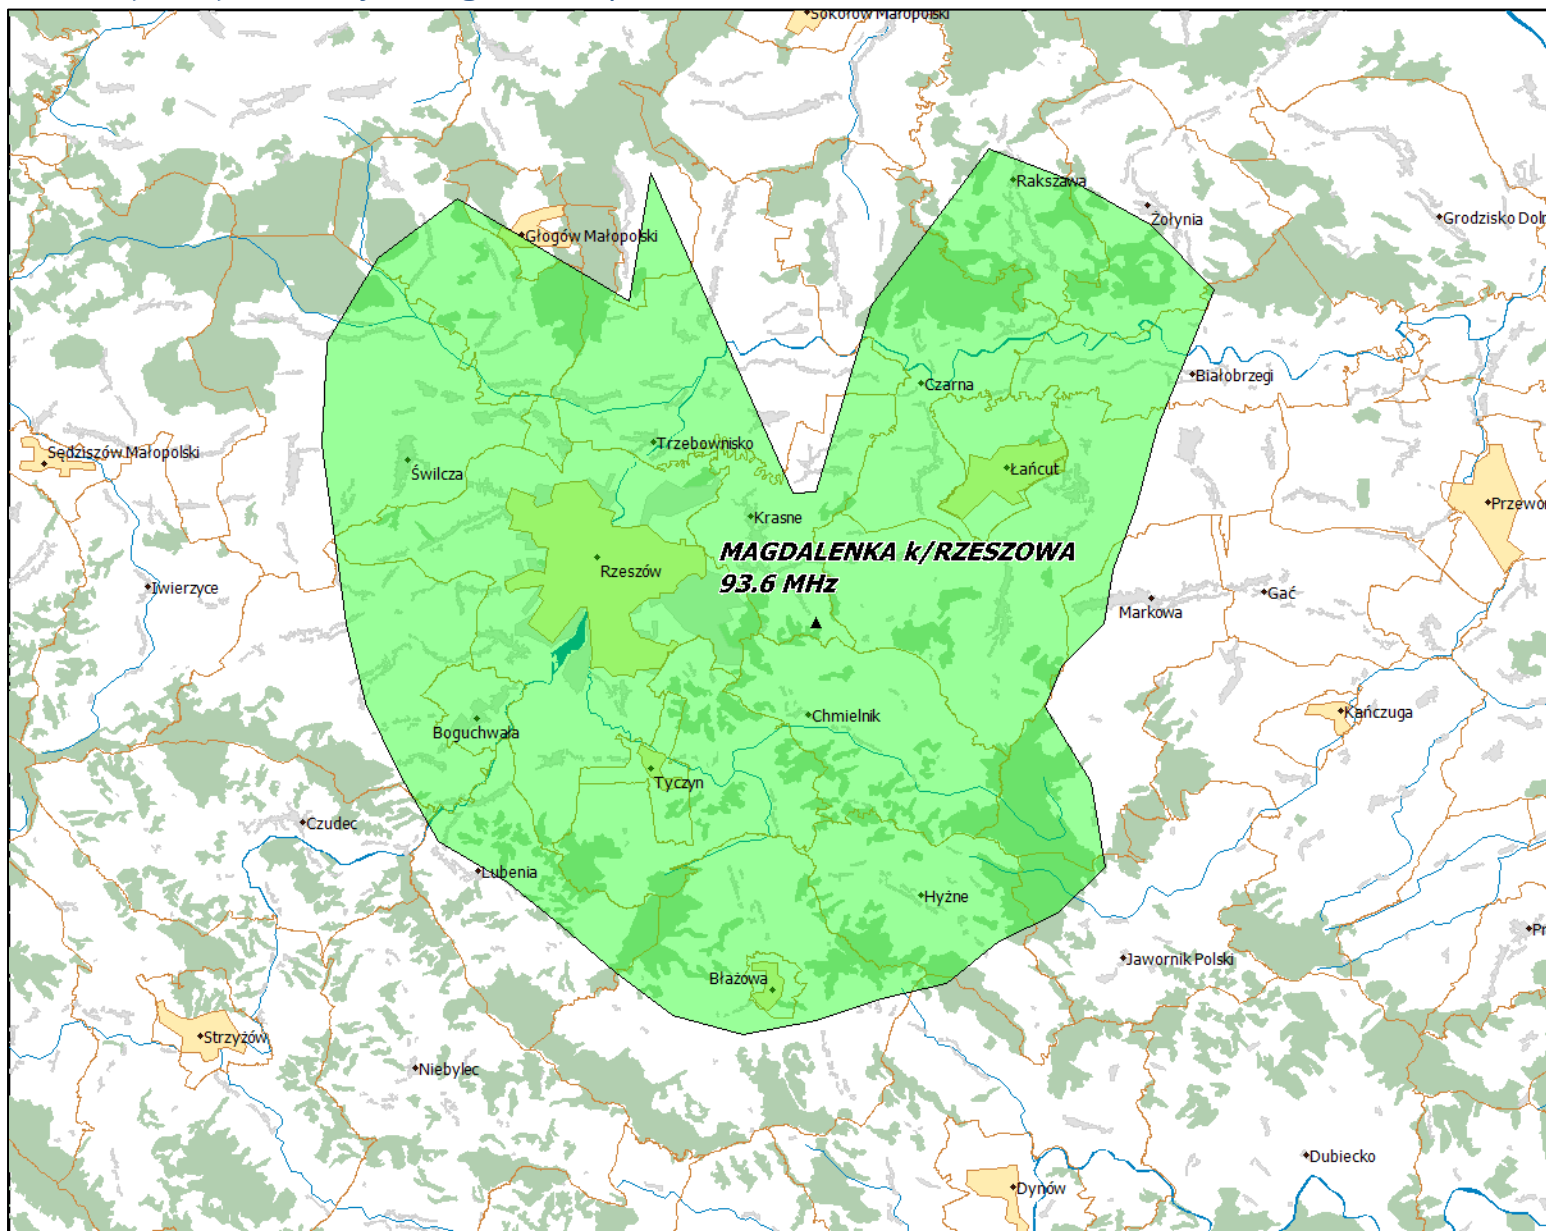

Lokalizacja stacji nadawczych: Magdalena k/Rzeszowa 93,6 MHz.