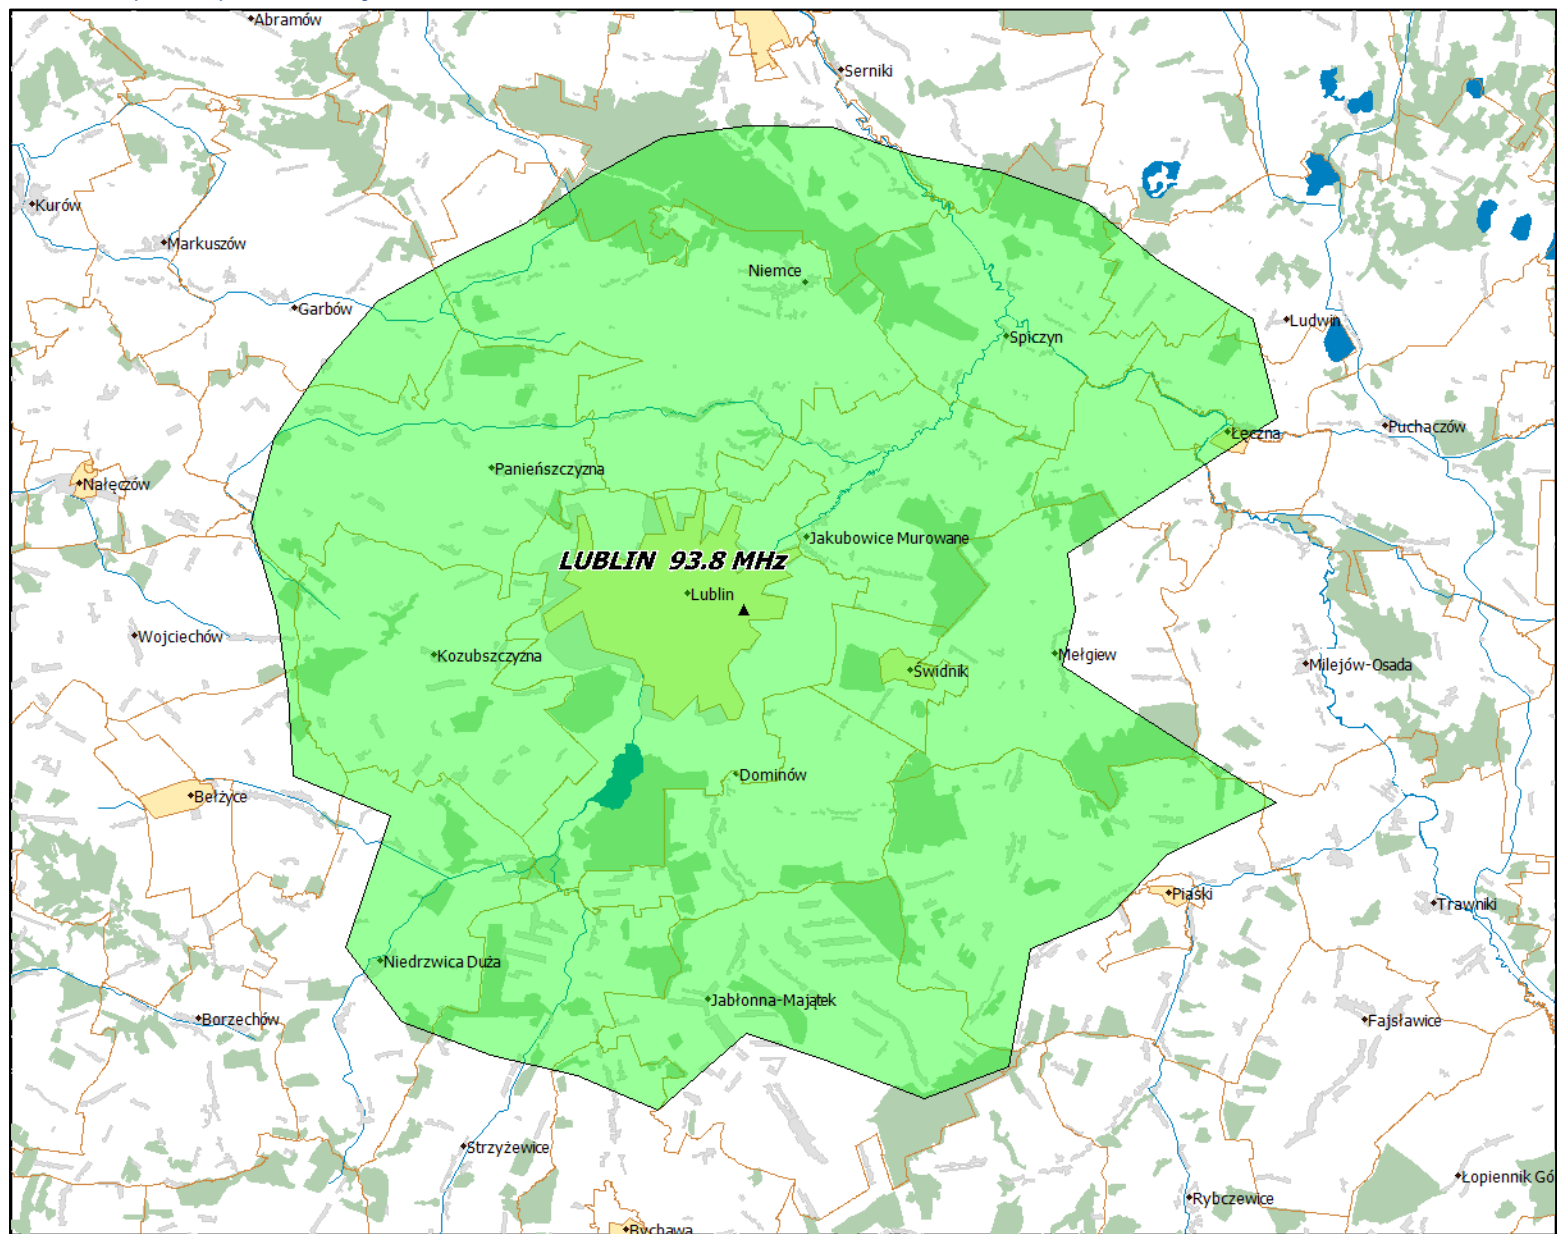

Lokalizacja stacji nadawczych: Lublin 93,8 MHz.

Departament Regulacji Biura KRRiT

Warszawa, dn. 16-01-2020 r.