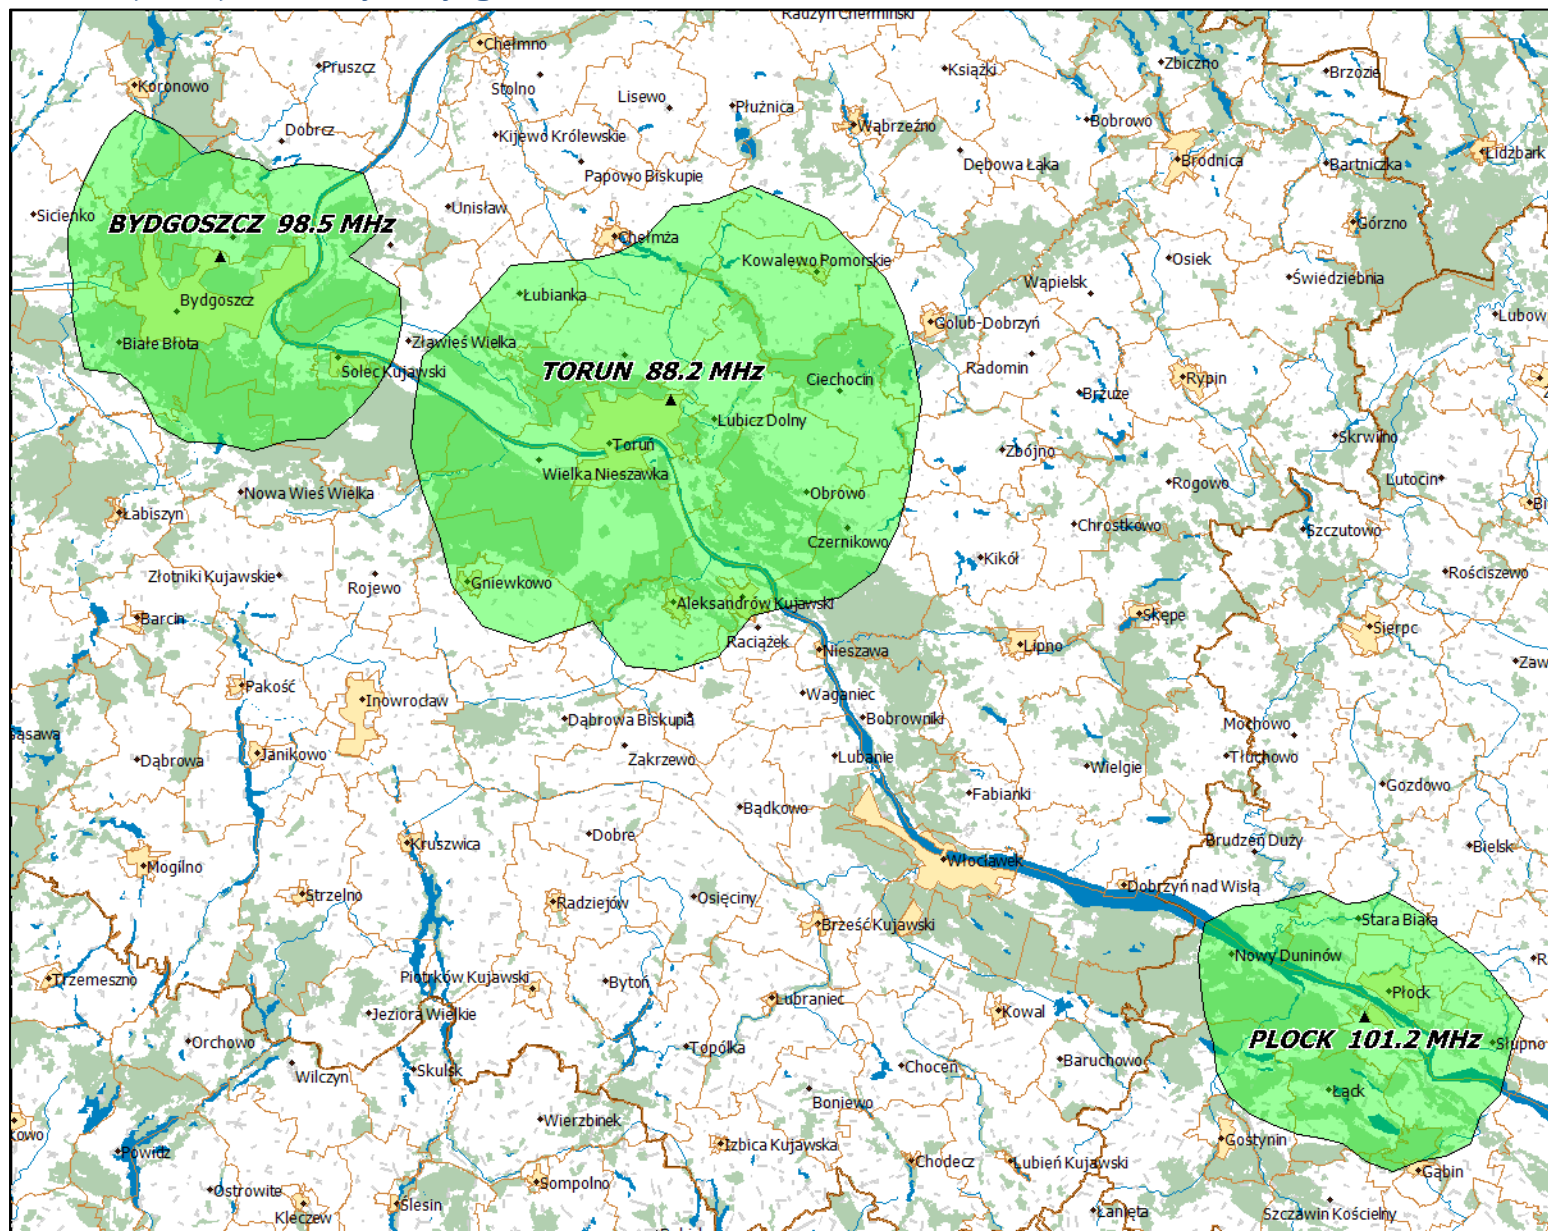

Spis map

„Inforadio” Sp. z o. o. – „TOK FM – Pierwsze Radio Informacyjne”, Konc. nr 234/K /2013-R z dn. 7 października 2013 r.....	3
Lokalizacja stacji nadawczych: Gdańsk 97,8 MHz; Gdynia 95,2 MHz i Elbląg 89,2 MHz.....	4
Lokalizacja stacji nadawczych: Bydgoszcz 98,5 MHz, Toruń 88,2 MHz i Płock 101,2 MHz.	5
Lokalizacja stacji nadawczych: Warszawa 97,7 MHz.	6
Lokalizacja stacji nadawczych: Łódź 97,4 MHz, Zduńska Wola 105,4 MHz.	7
Lokalizacja stacji nadawczych: Poznań 97,7 MHz.	8
Lokalizacja stacji nadawczych: Szczecin Warszewo 99,3 MHz i Gorzów Wlkp. 87,9 MHz.	9
Lokalizacja stacji nadawczych: Wrocław 95,8 MHz i Opole 96,9 MHz.....	10
Lokalizacja stacji nadawczych: Siemianowice Śląskie 97,4 MHz, Częstochowa 95,8 MHz, Tarnowskie Góry 104,3 MHz.....	11
Lokalizacja stacji nadawczych: Kielce 94,9 MHz i Radom 104,0 MHz.	12
Lokalizacja stacji nadawczych: Kraków Krzemionki 102,9 MHz.	13
Lokalizacja stacji nadawczych: Magdalenka k/Rzeszowa 93,6 MHz.	14
Lokalizacja stacji nadawczych: Lublin 93,8 MHz.	15
Lokalizacja stacji nadawczych: Białystok Starosielce 93,9 MHz.	16

Departament Regulacji Biura KRRiT

Warszawa, dn. 16-01-2020 r.

Lokalizacja stacji nadawczych: Gdańsk 97,8 MHz; Gdynia 95,2 MHz i Elbląg 89,2 MHz.

Departament Regulacji Biura KRRiT

Warszawa, dn. 16-01-2020 r.

Lokalizacja stacji nadawczych: Bydgoszcz 98,5 MHz, Toruń 88,2 MHz i Płock 101,2 MHz.

Departament Regulacji Biura KRRiT

Warszawa, dn. 16-01-2020 r.

Lokalizacja stacji nadawczych: Warszawa 97,7 MHz.

Departament Regulacji Biura KRRiT

Warszawa, dn. 16-01-2020 r.

Lokalizacja stacji nadawczych: Łódź 97,4 MHz, Zduńska Wola 105,4 MHz.

Departament Regulacji Biura KRRiT

Warszawa, dn. 16-01-2020 r.

Lokalizacja stacji nadawczych: Poznań 97,7 MHz.