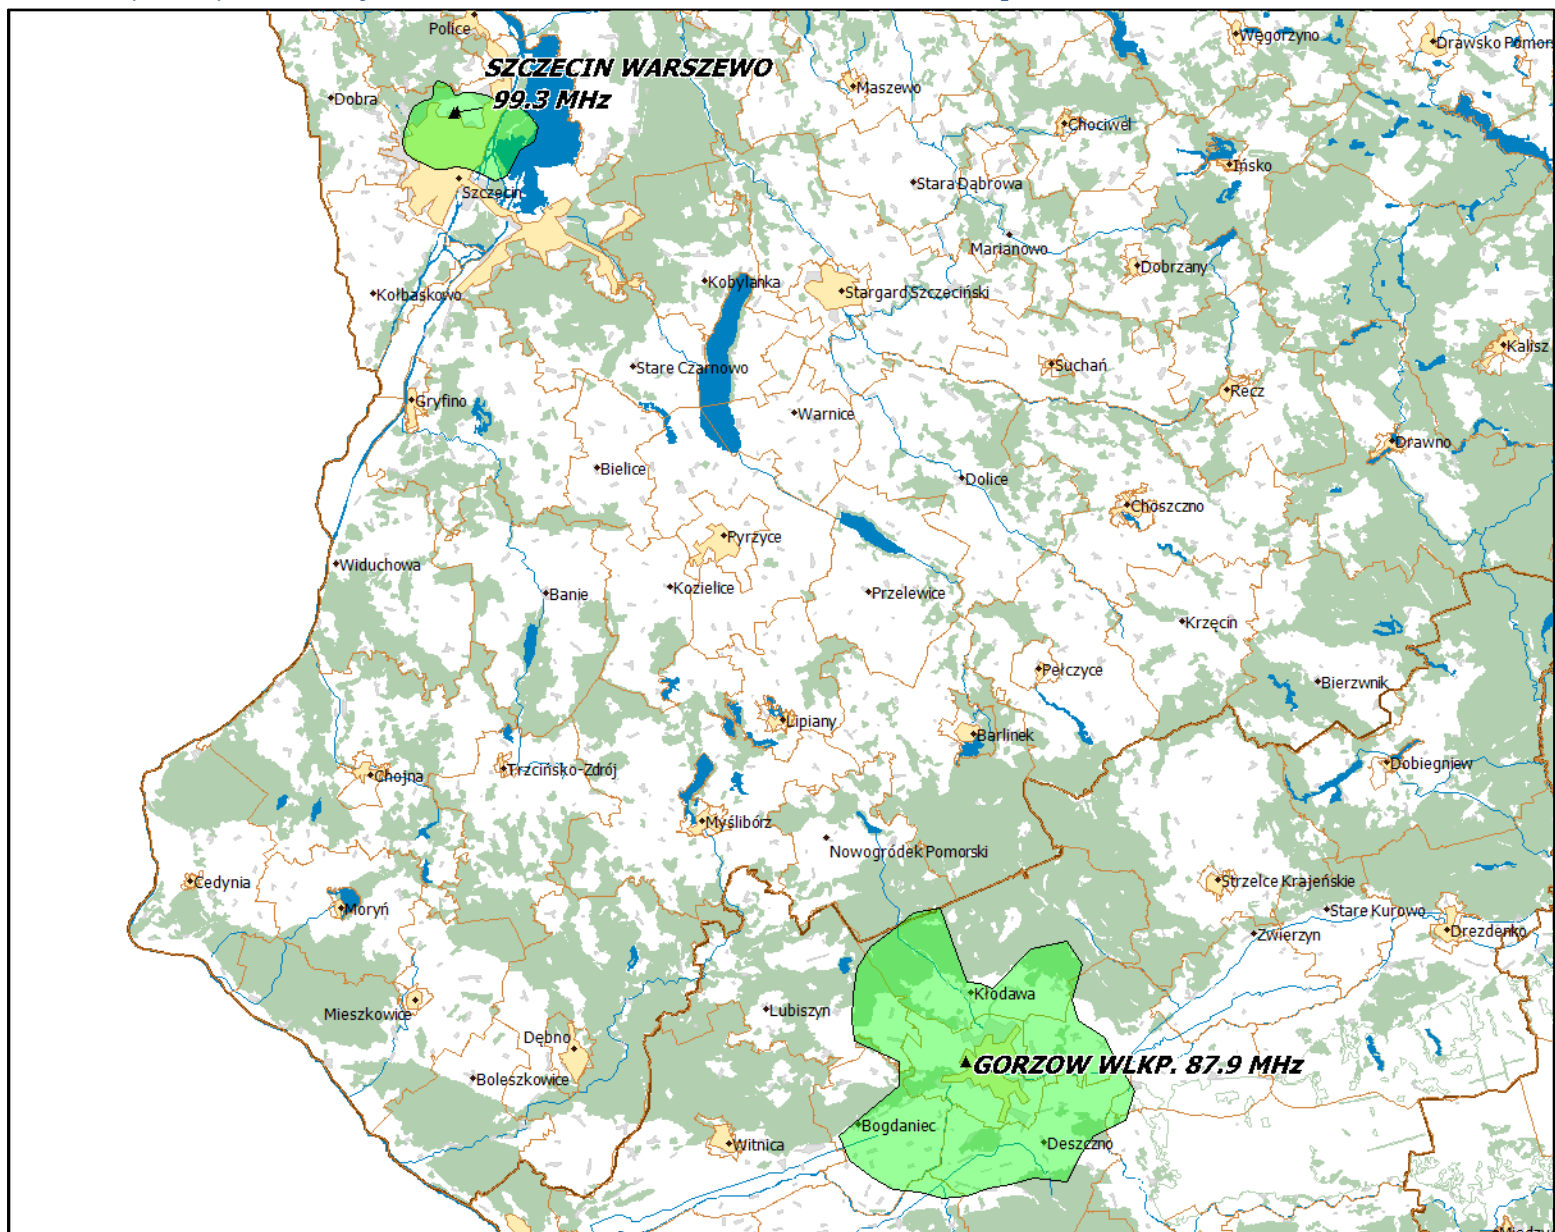

Lokalizacja stacji nadawczych: Szczecin Warszewo 99,3 MHz i Gorzów Wlkp. 87,9 MHz.

Departament Regulacji Biura KRRiT

Warszawa, dn. 16-01-2020 r.