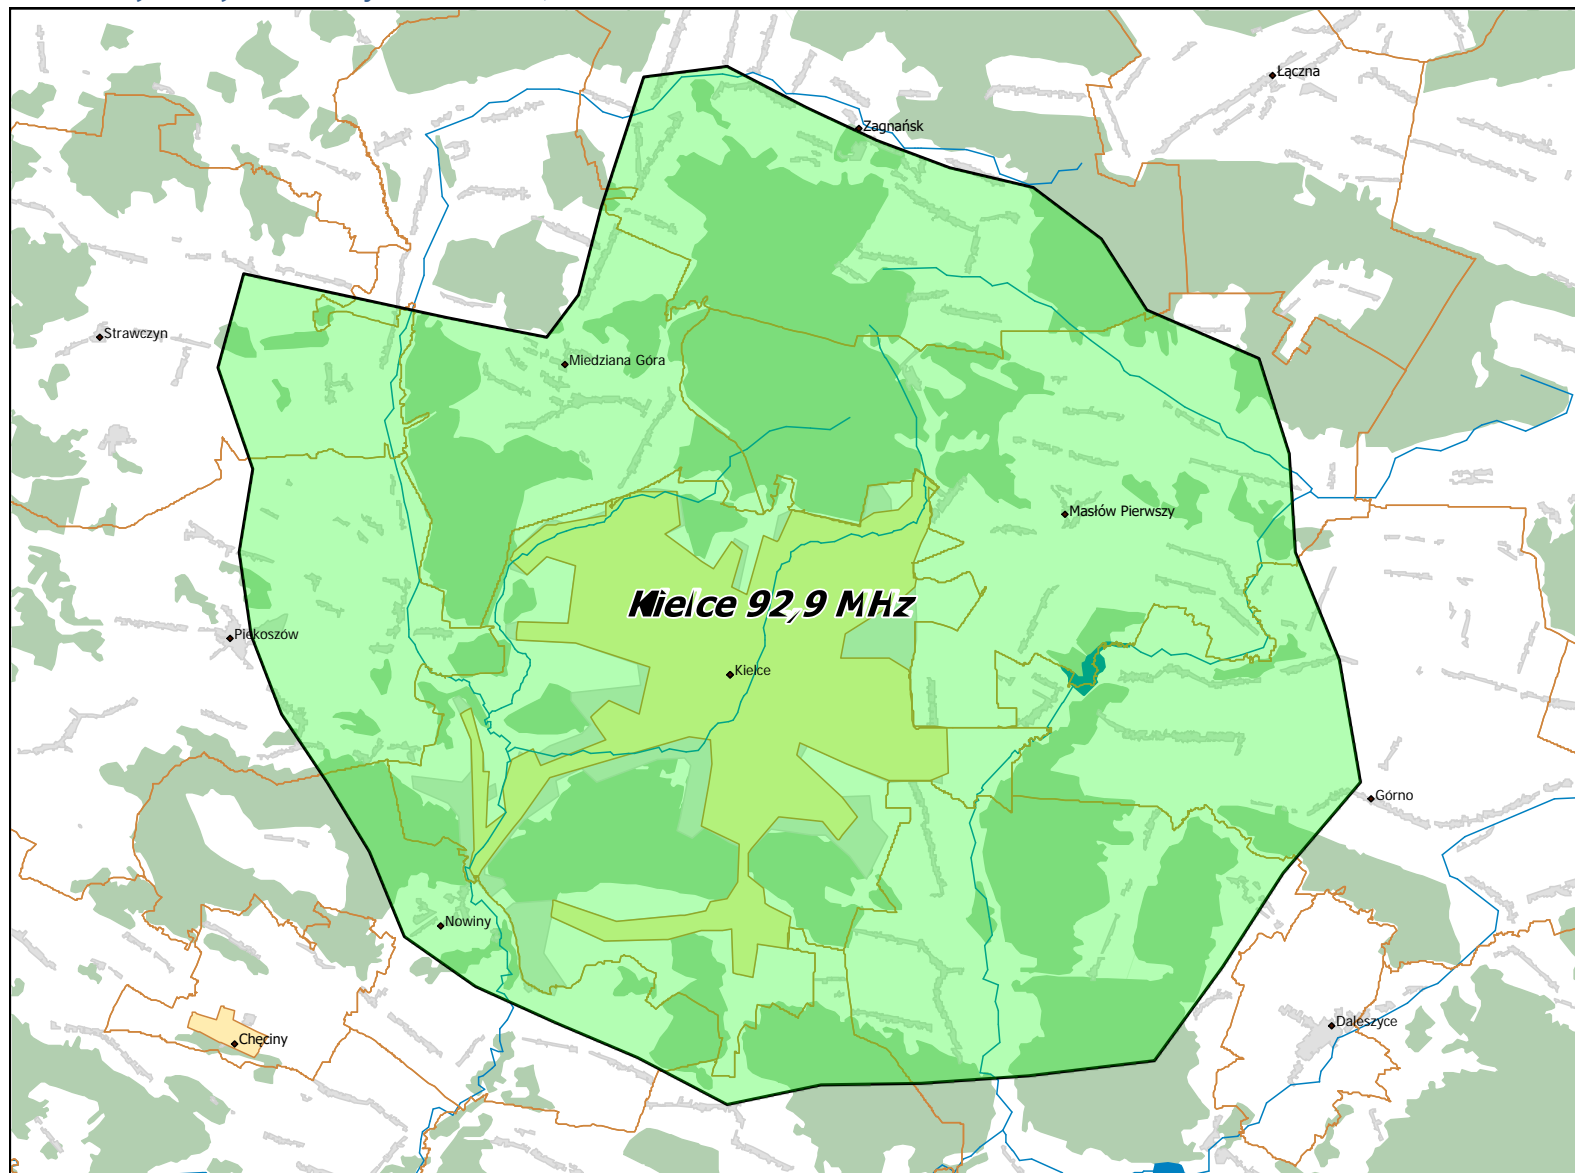

Lokalizacja stacji nadawczych: Kielce 92,9 MHz.

Departament Regulacji Biura KRRiT

Warszawa, dn. 07-01-2020 r.