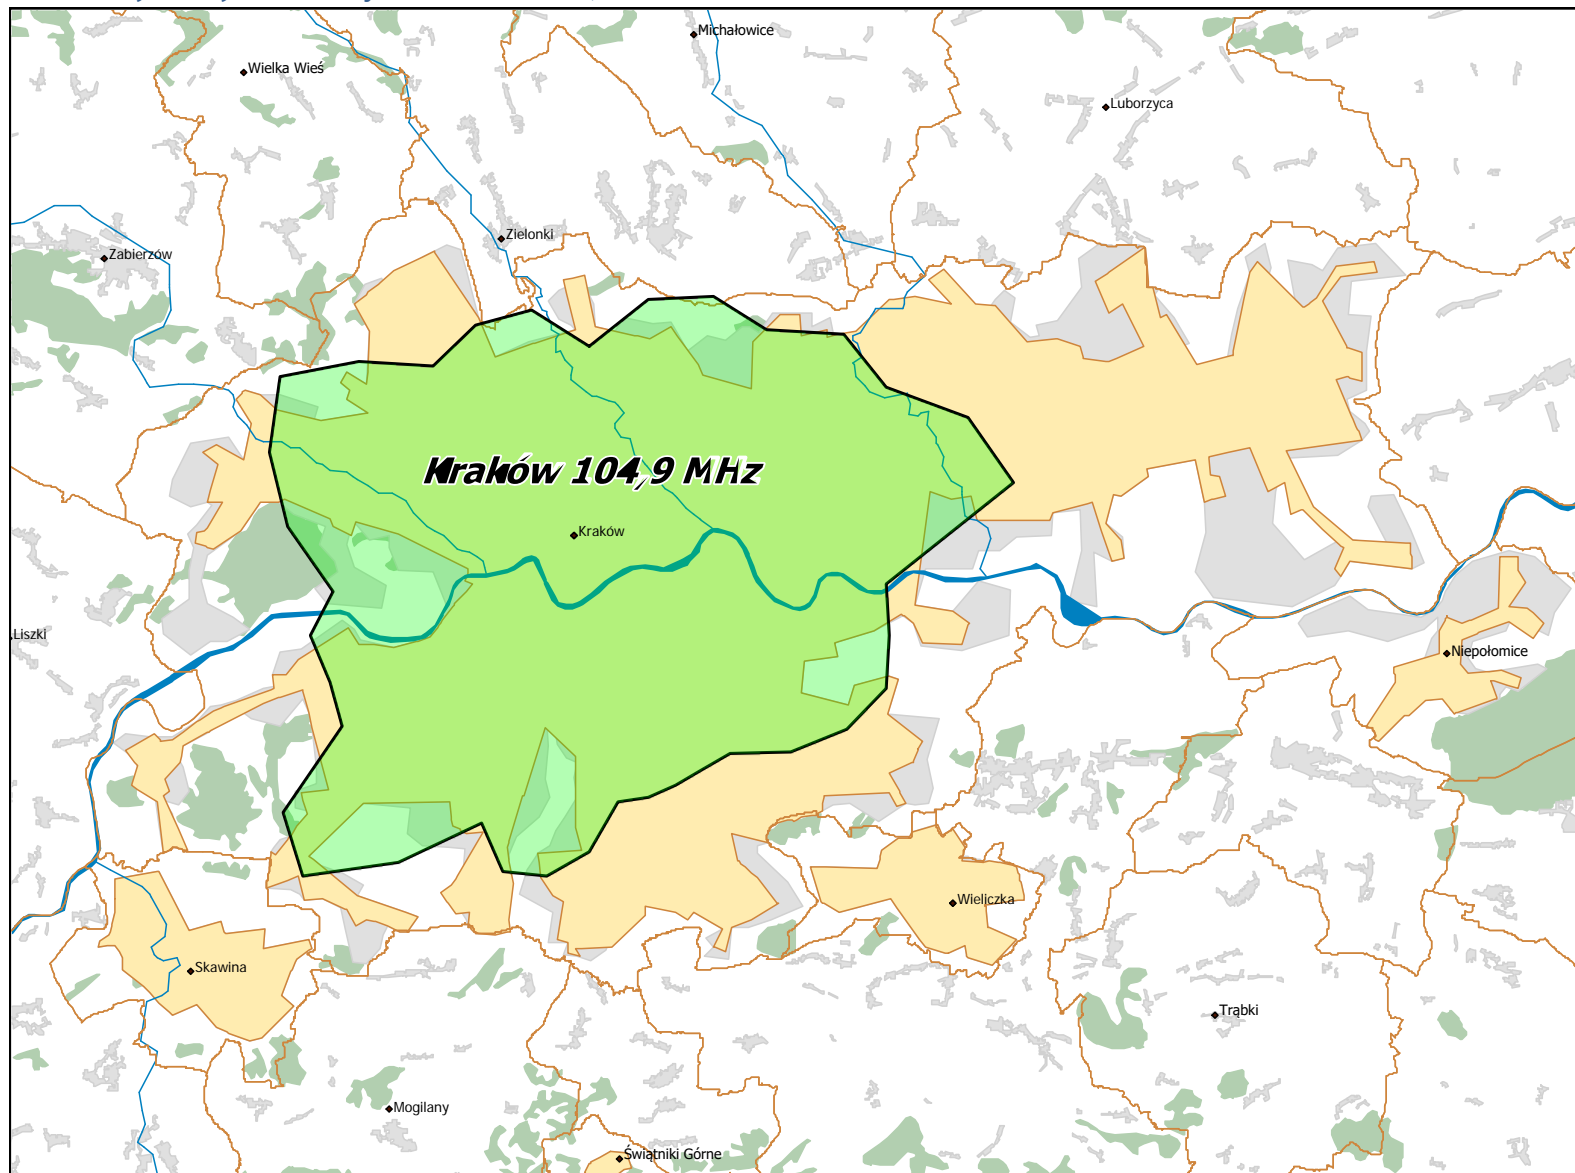

Lokalizacja stacji nadawczych: Kraków 104,9 MHz.

Departament Regulacji Biura KRRiT

Warszawa, dn. 07-01-2020 r.