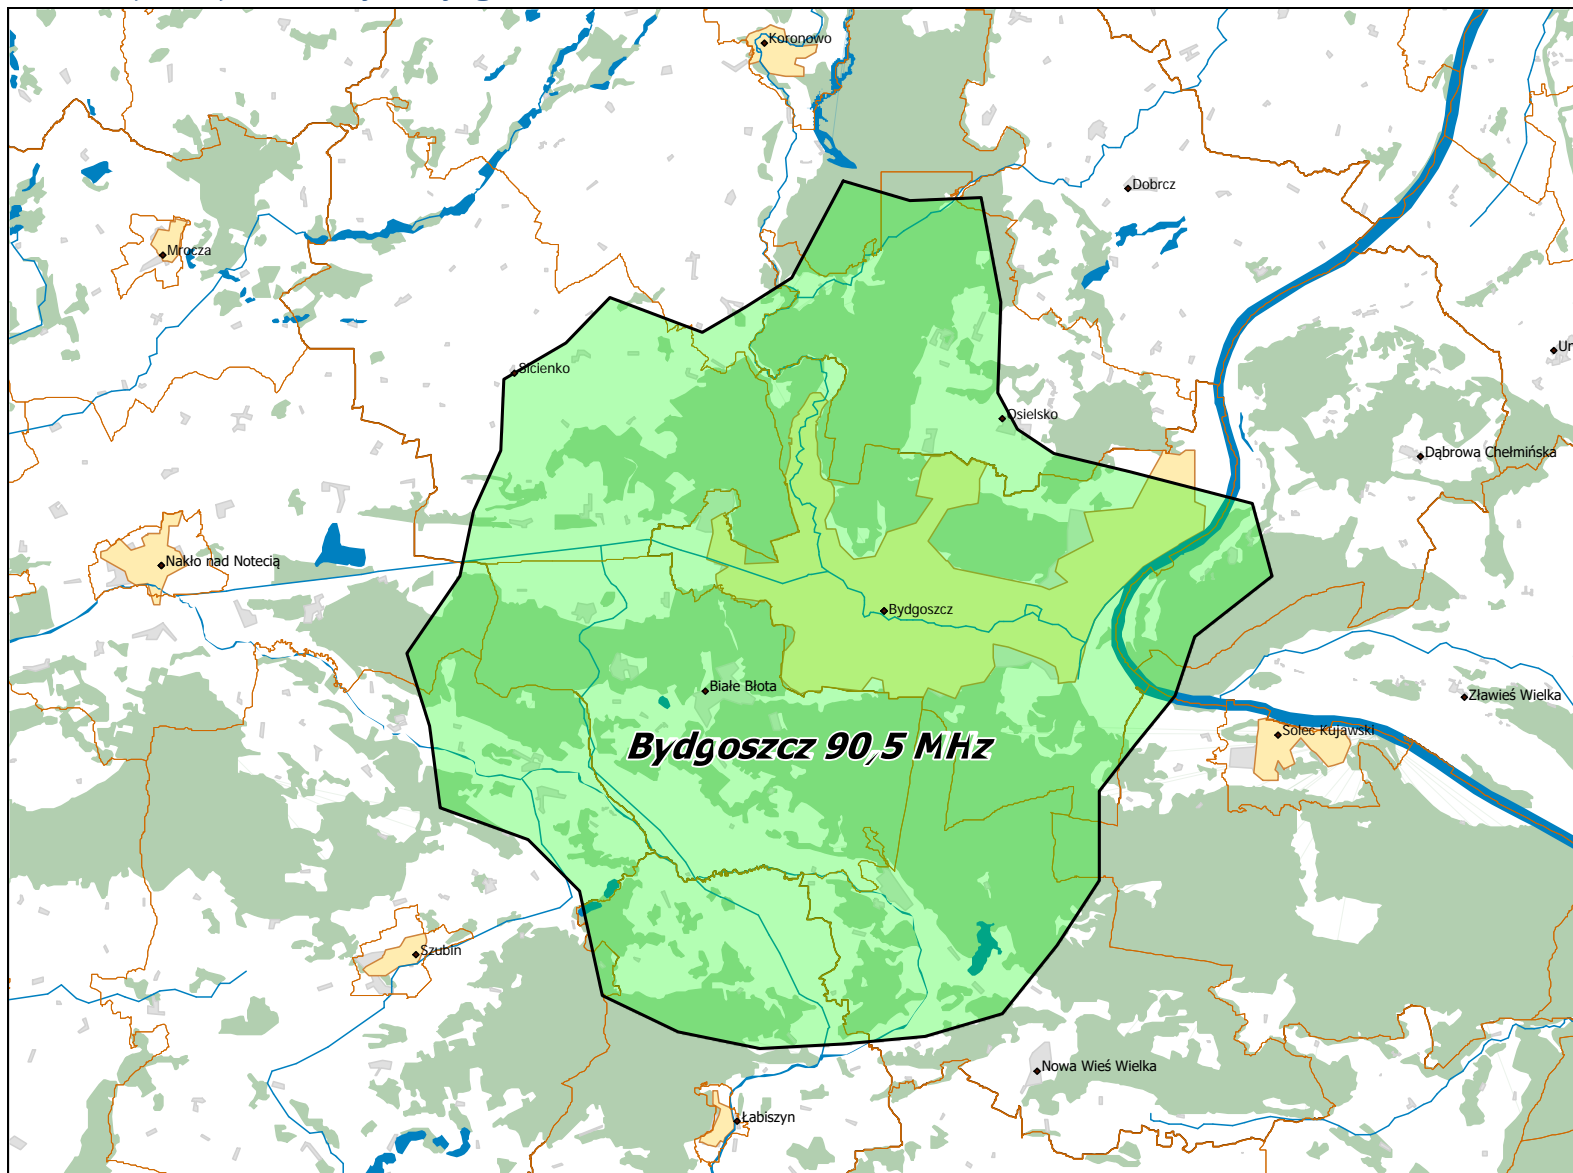

# Muzo.fm Sp. z o.o. - „muzo fm”.

Koncesja nr 170/K/2012-R

Warszawa, dnia 07.01.2020 r.

Mapy zasięgów stacji nadawczych spółki Muzo.fm Sp. z o.o. określone programem komputerowym zgodnie z parametrami technicznymi podanymi w Koncesji Nr 170/K/2012-R.

## Spis map

Muzo.fm Sp. z o.o. – „muzo.fm”, Konc. nr 170/K/2012-R z dn. 17 maja 2012 r. ....	3
Lokalizacja stacji nadawczych: Bydgoszcz 90,5 MHz.....	4
Lokalizacja stacji nadawczych: Gdańsk Jaśkowa Kopa 93,9 MHz.....	5
Lokalizacja stacji nadawczych: Kielce92,9 MHz. ....	6
Lokalizacja stacji nadawczych: Kraków 104,9 MHz.....	7
Lokalizacja stacji nadawczych: Łódź 102,3 MHz. ....	8
Lokalizacja stacji nadawczych: Olsztyn 92,4 MHz. ....	9
Lokalizacja stacji nadawczych: Poznań 93,9 MHz. ....	10
Lokalizacja stacji nadawczych: Warszawa 102,0 MHz. ....	11
Lokalizacja stacji nadawczych: Wrocław 103,7 MHz. ....	12

## Lokalizacja stacji nadawczych: Bydgoszcz 90,5 MHz.

## Lokalizacja stacji nadawczych: Gdańsk Jaśkowa Kopa 93,9 MHz.

Departament Regulacji Biura KRRiT

Warszawa, dn. 07-01-2020 r.