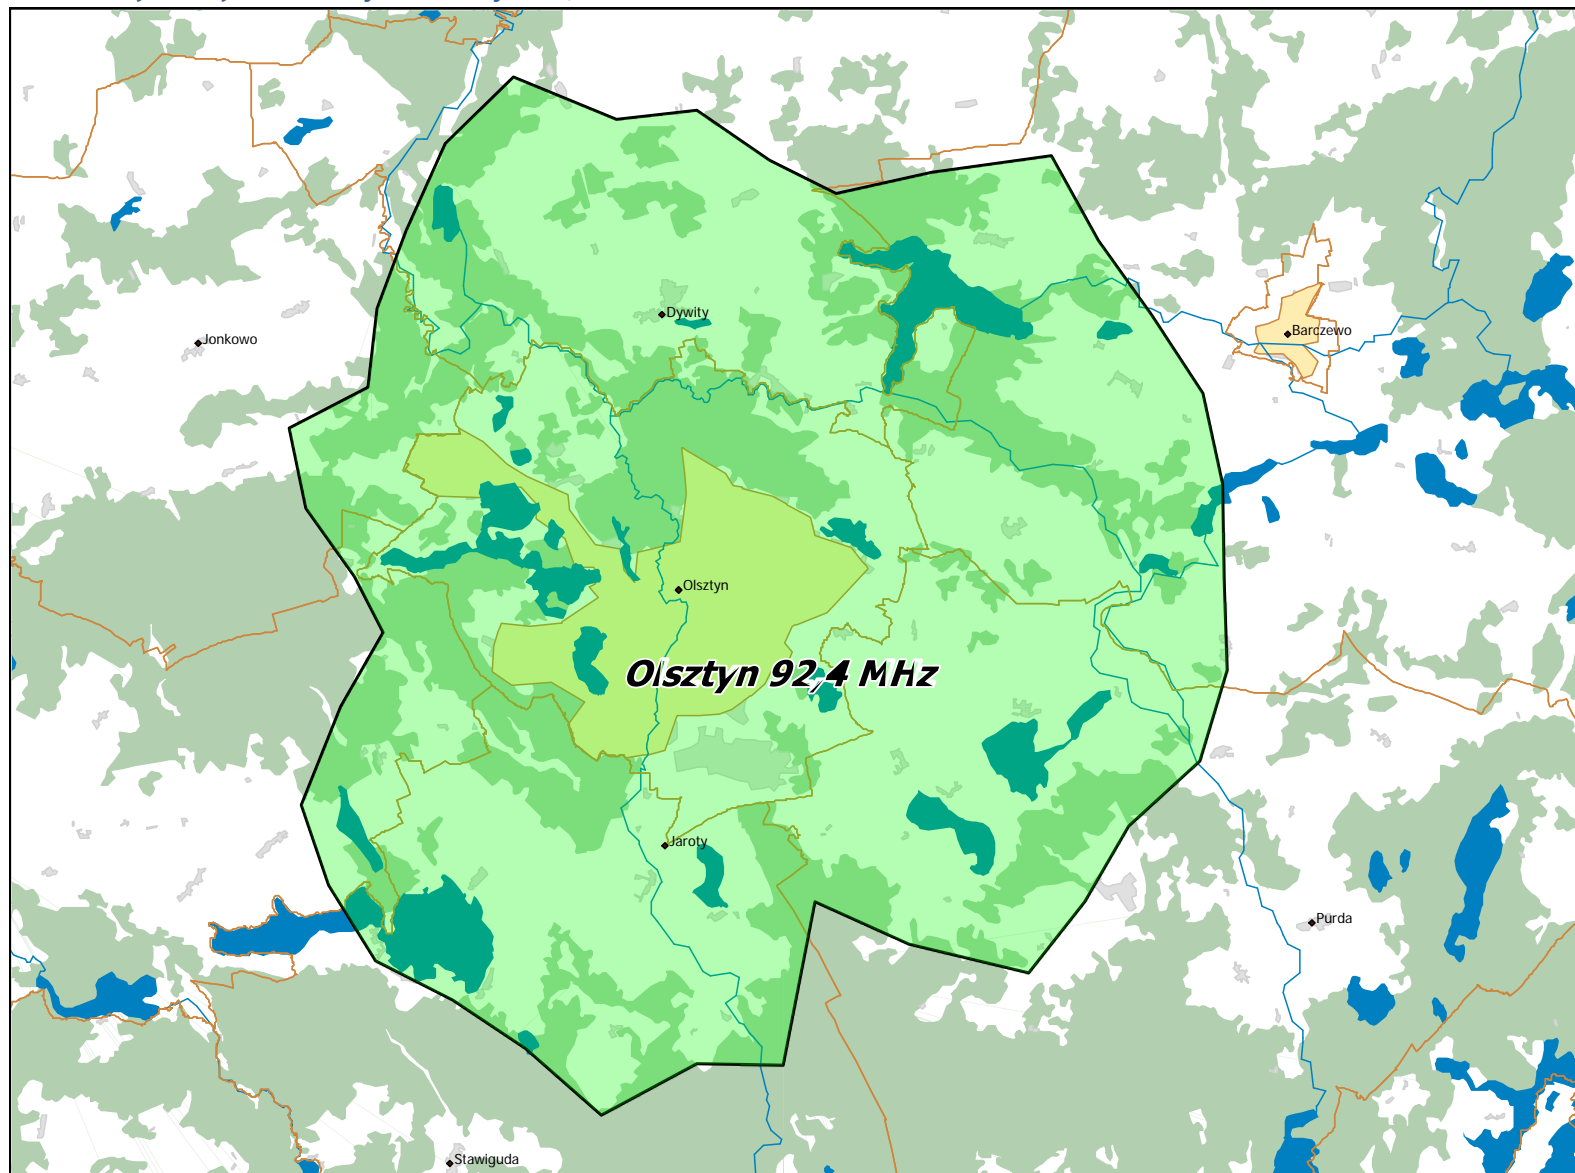

## Lokalizacja stacji nadawczych: Łódź 102,3 MHz.

Departament Regulacji Biura KRRiT

Warszawa, dn. 07-01-2020 r.

Lokalizacja stacji nadawczych: Olsztyn 92,4 MHz.

Departament Regulacji Biura KRRiT

Warszawa, dn. 07-01-2020 r.