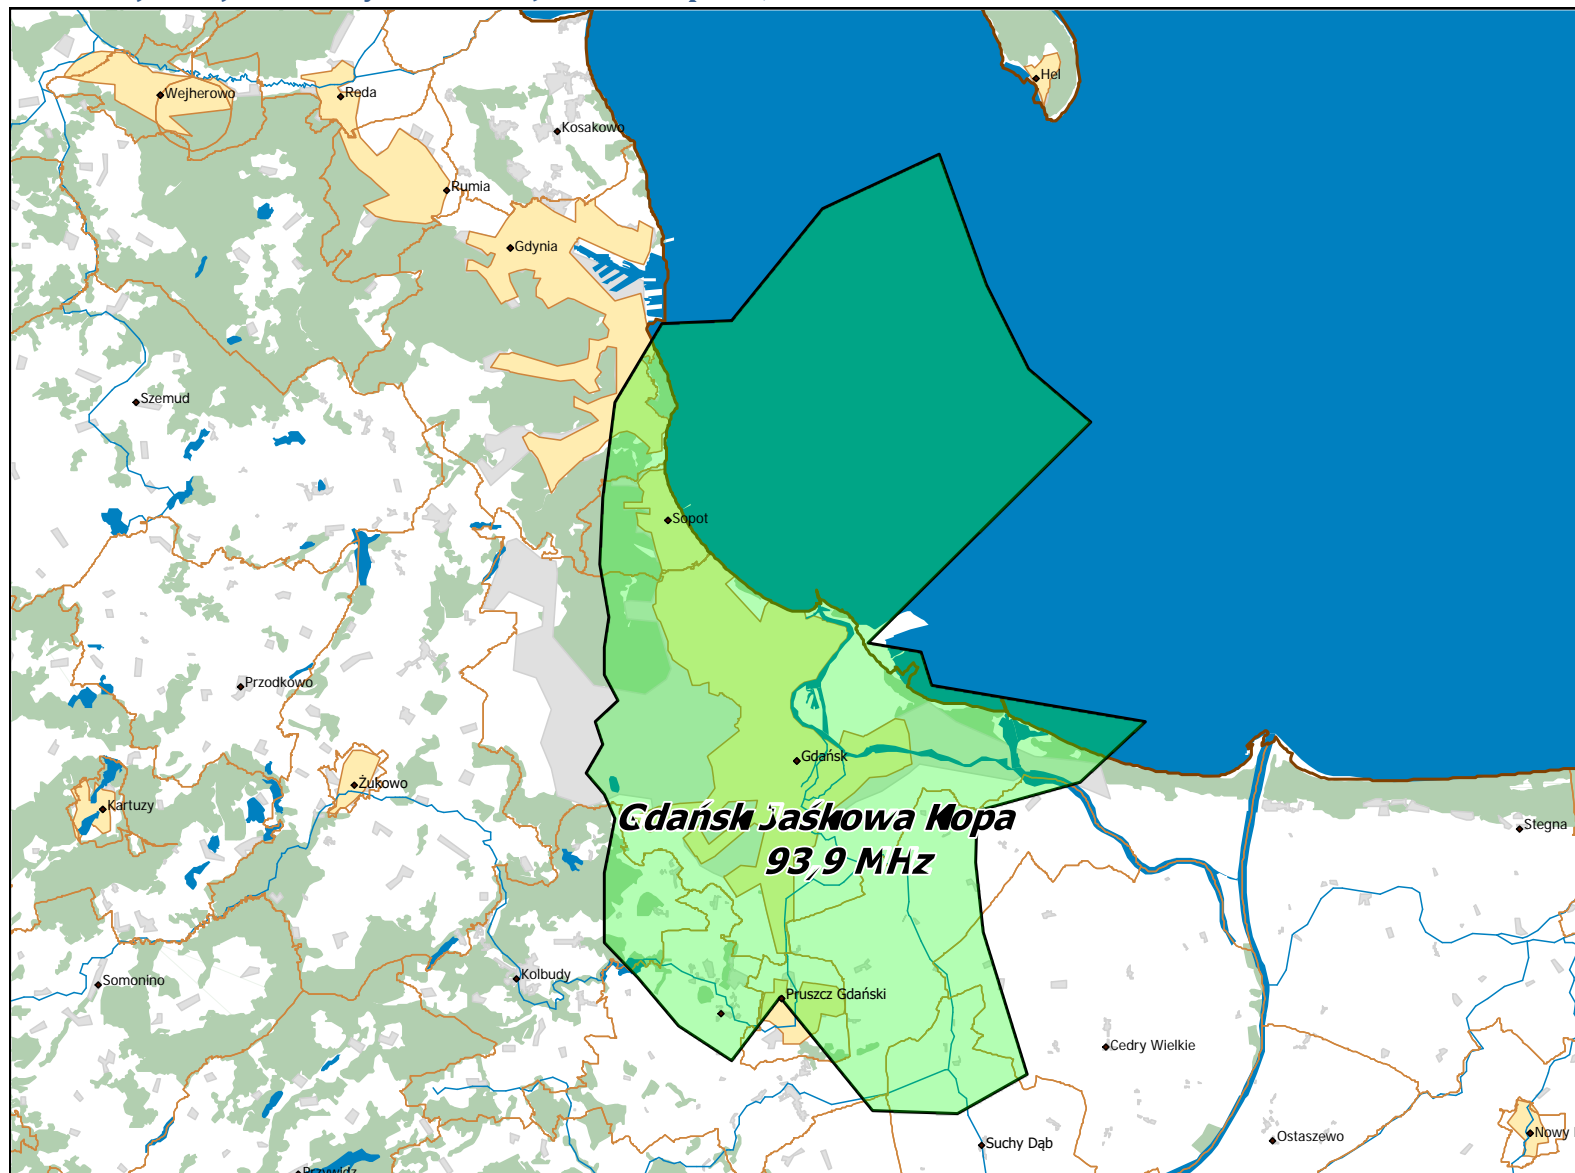

## Spis map

Muzo.fm Sp. z o.o. – „muzo.fm”, Konc. nr 170/K/2012-R z dn. 17 maja 2012 r. ....	3
Lokalizacja stacji nadawczych: Bydgoszcz 90,5 MHz.....	4
Lokalizacja stacji nadawczych: Gdańsk Jaśkowa Kopa 93,9 MHz.....	5
Lokalizacja stacji nadawczych: Kielce92,9 MHz. ....	6
Lokalizacja stacji nadawczych: Kraków 104,9 MHz.....	7
Lokalizacja stacji nadawczych: Łódź 102,3 MHz. ....	8
Lokalizacja stacji nadawczych: Olsztyn 92,4 MHz. ....	9
Lokalizacja stacji nadawczych: Poznań 93,9 MHz. ....	10
Lokalizacja stacji nadawczych: Warszawa 102,0 MHz. ....	11
Lokalizacja stacji nadawczych: Wrocław 103,7 MHz. ....	12

## Lokalizacja stacji nadawczych: Bydgoszcz 90,5 MHz.

## Lokalizacja stacji nadawczych: Gdańsk Jaśkowa Kopa 93,9 MHz.

Departament Regulacji Biura KRRiT

Warszawa, dn. 07-01-2020 r.