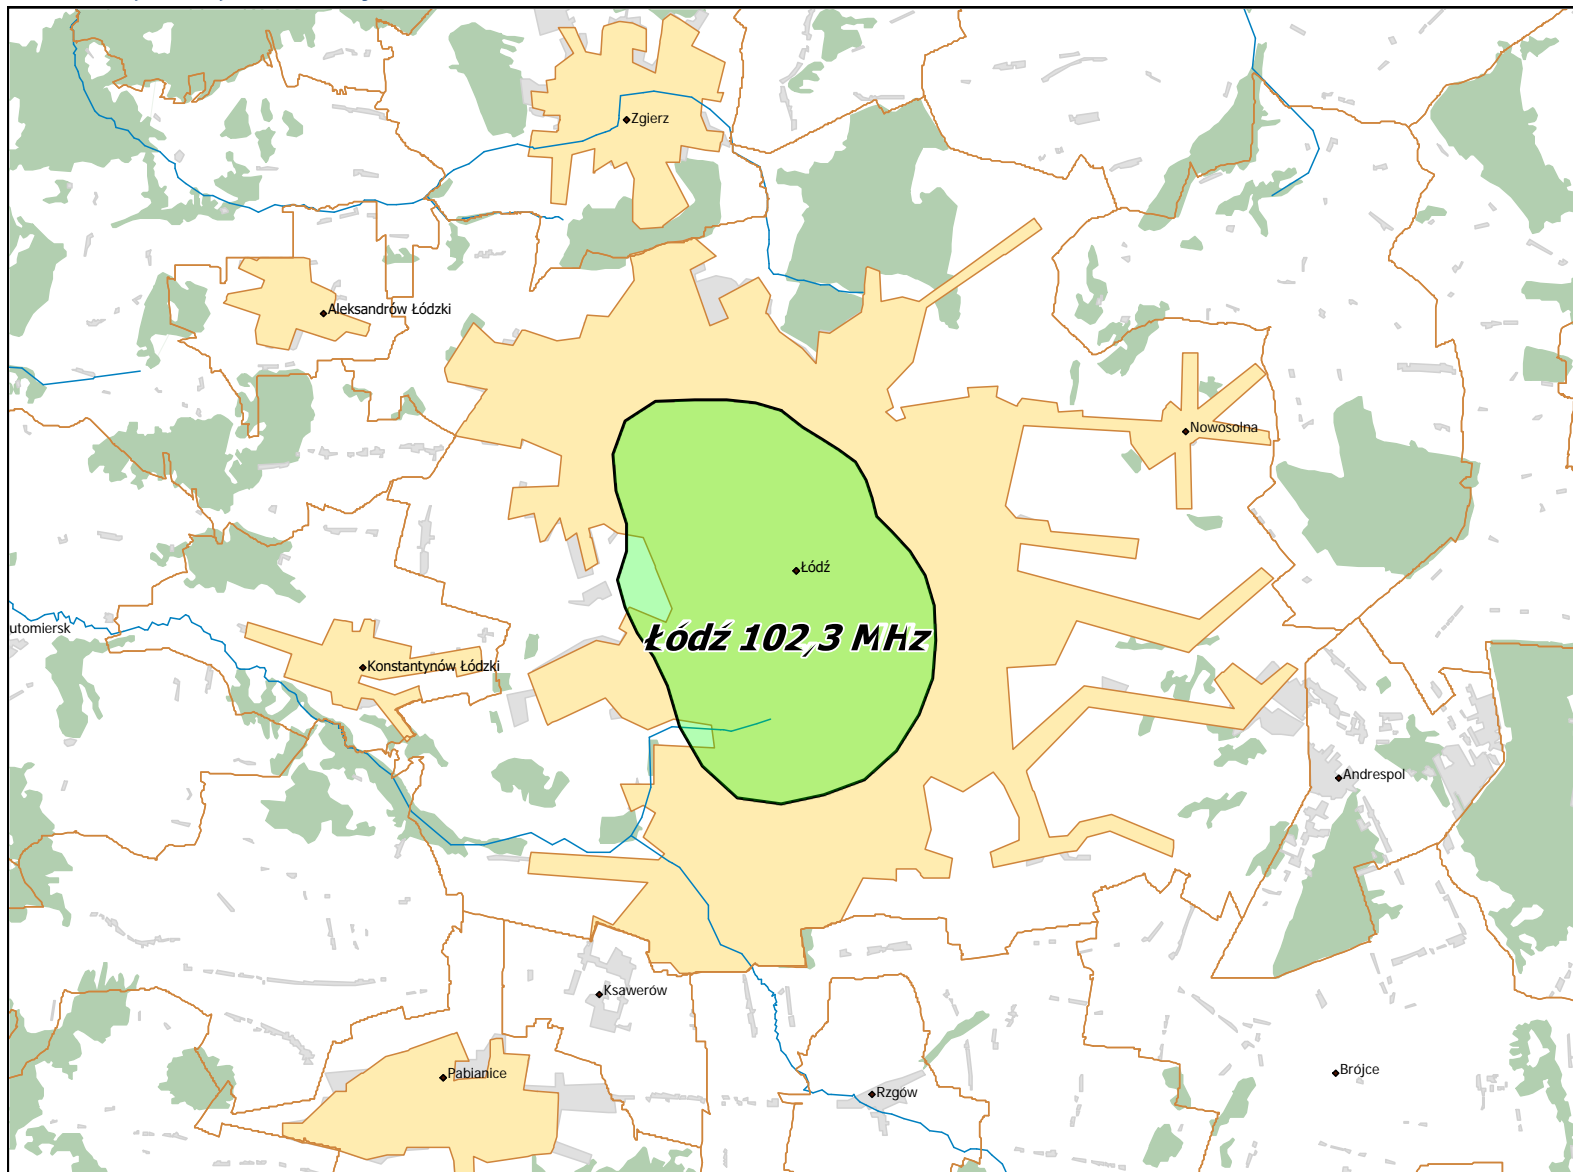

Lokalizacja stacji nadawczych: Łódź 102,3 MHz.

Departament Regulacji Biura KRRiT

Warszawa, dn. 07-01-2020 r.