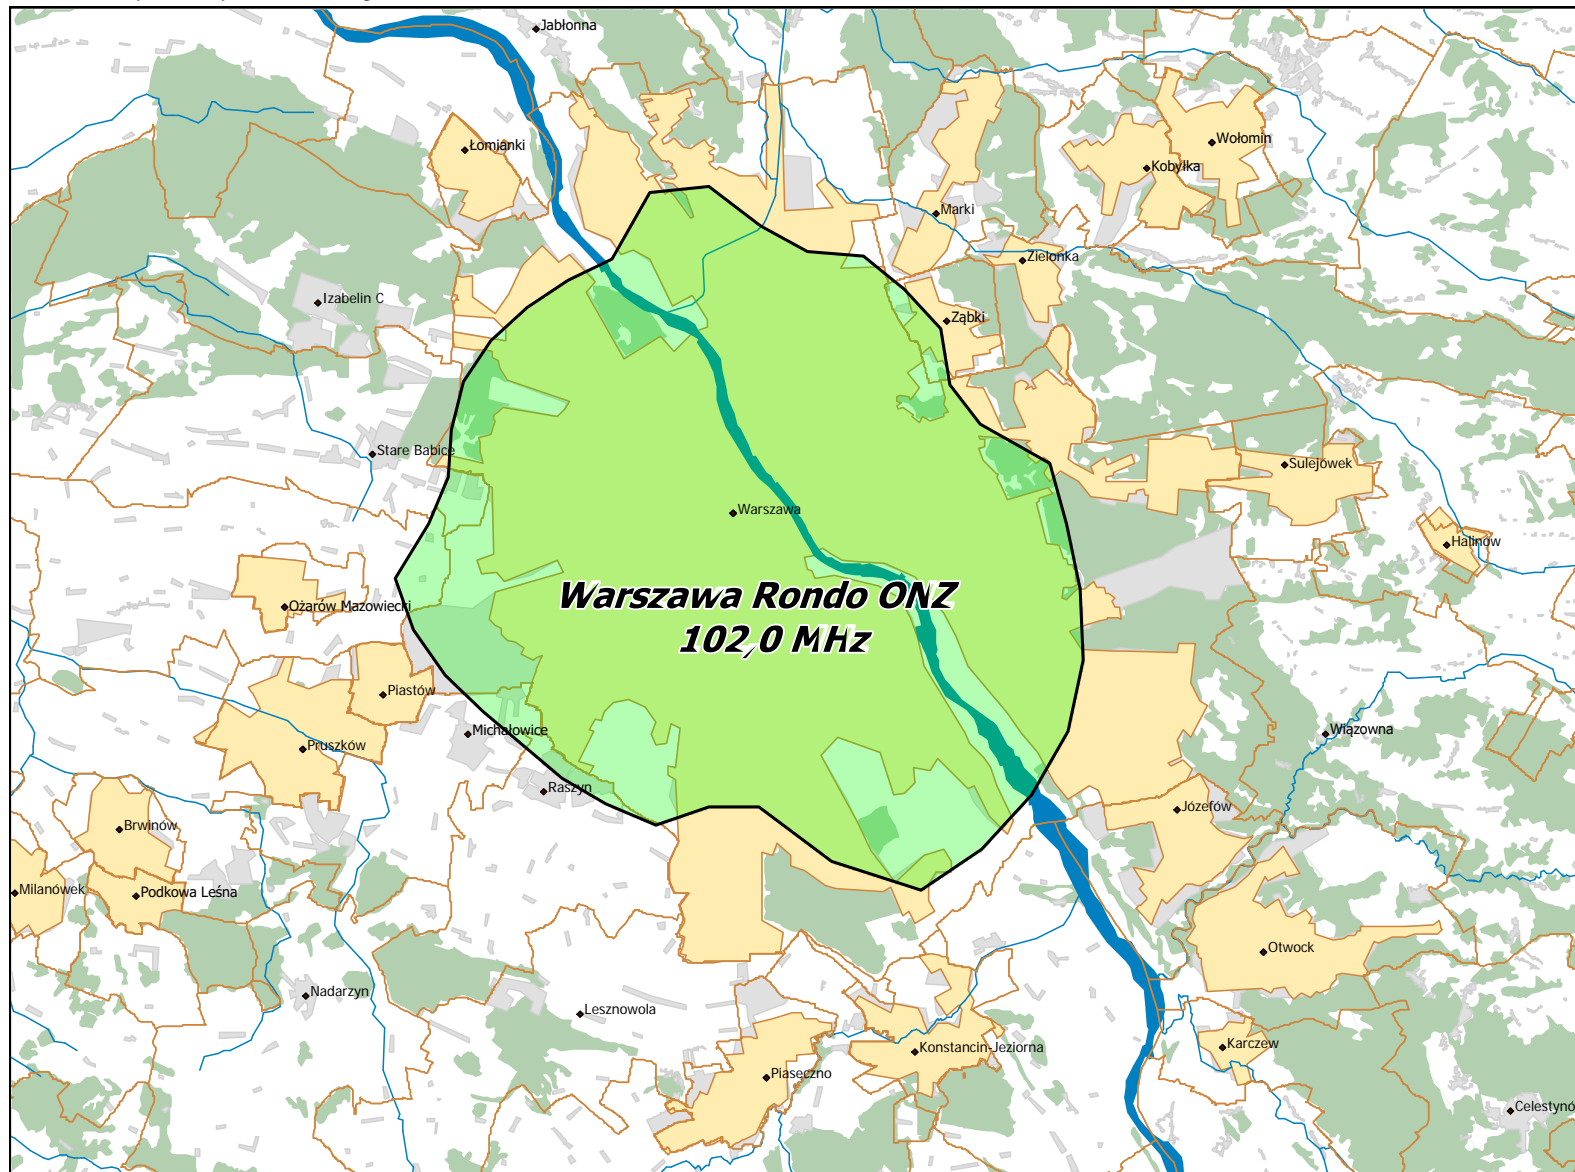

Lokalizacja stacji nadawczych: Warszawa 102,0 MHz.