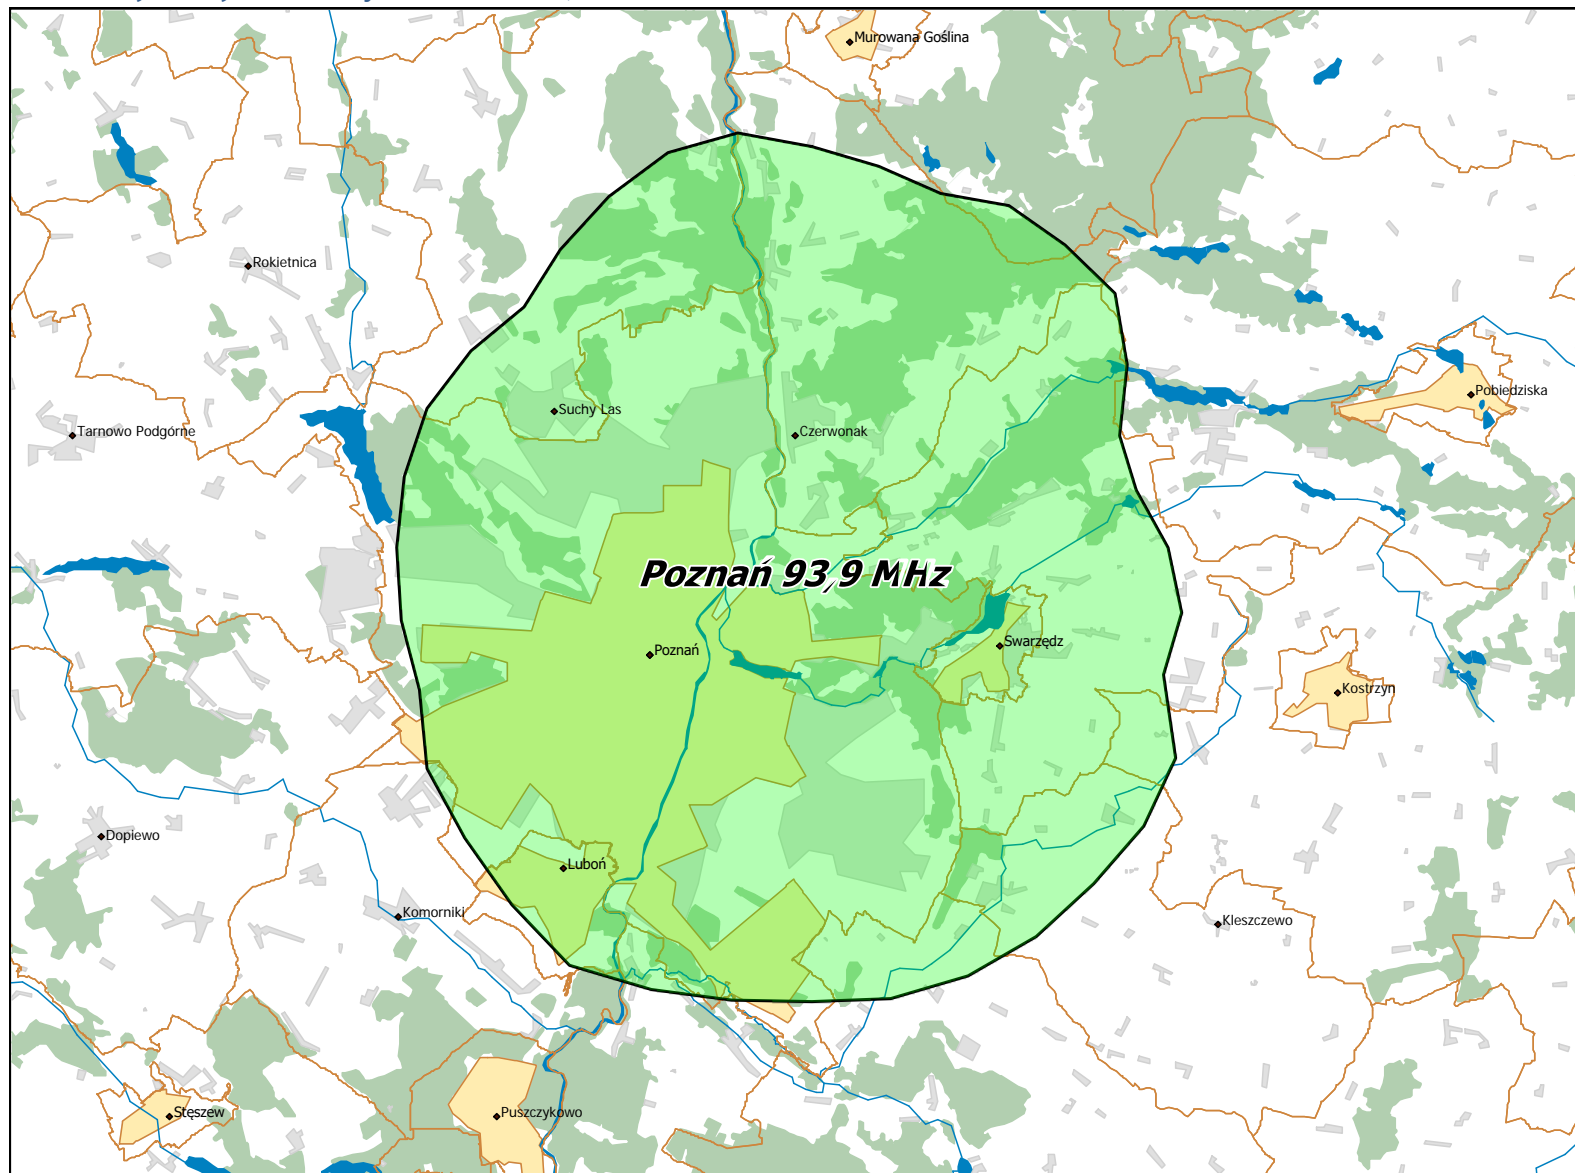

Lokalizacja stacji nadawczych: Poznań 93,9 MHz.

Departament Regulacji Biura KRRiT

Warszawa, dn. 07-01-2020 r.