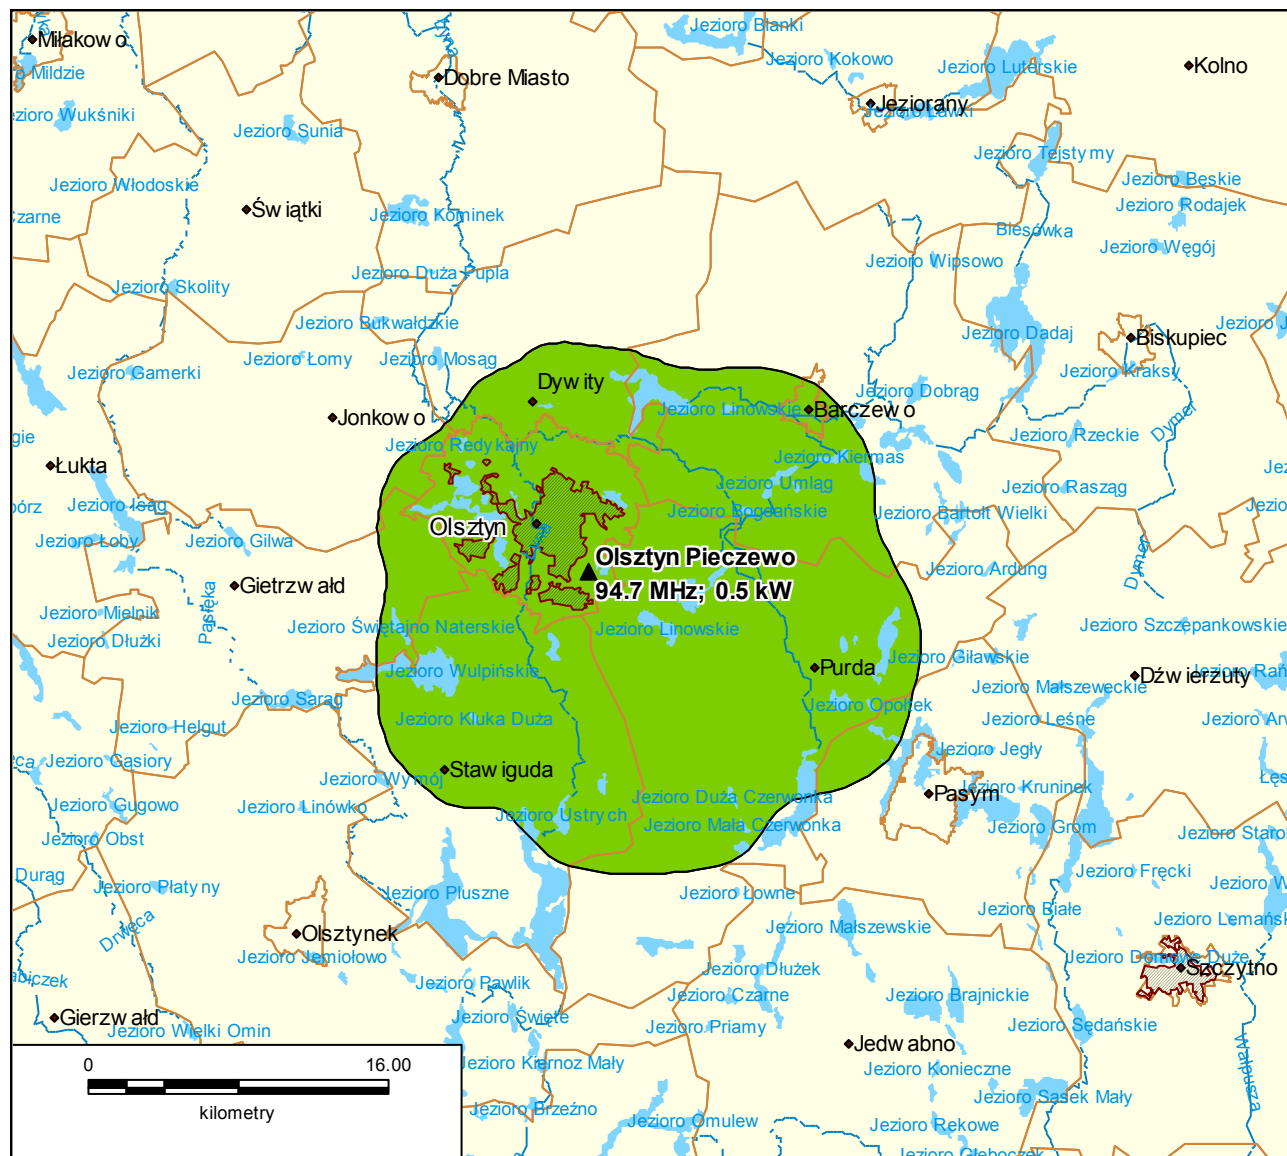

Lokalizacja stacji nadawczej Olsztyn Pieczewo 94,7 MHz.

Departament Regulacji Biura KRRiT

Warszawa, dnia 14-07-2015 r.