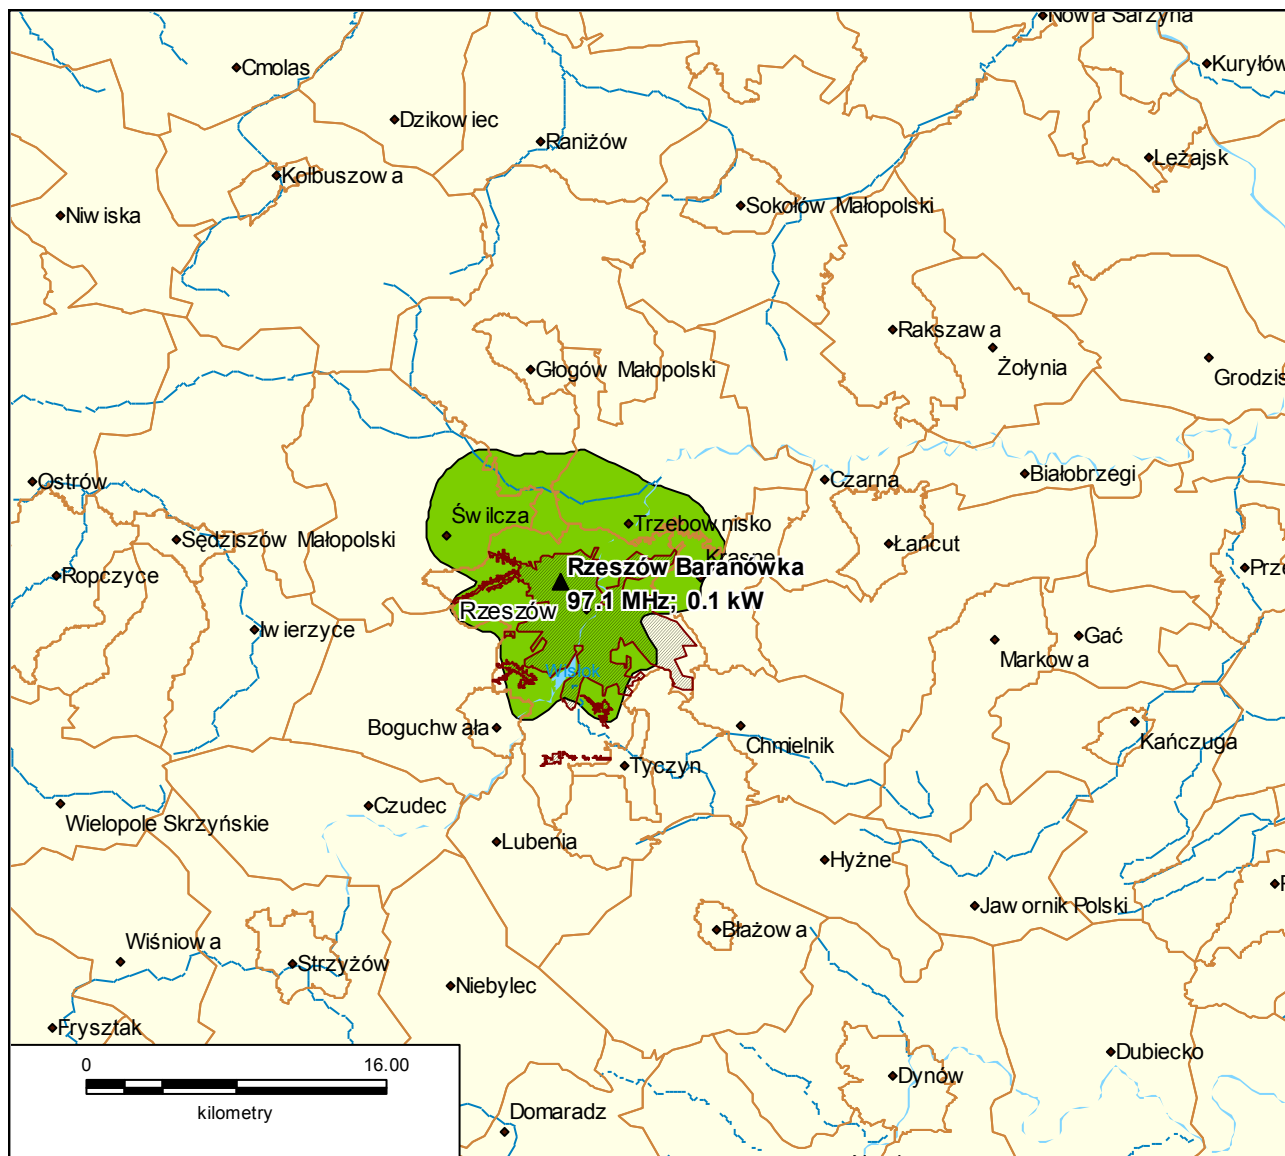

Spis map

ESKA ROCK S. A. – Radio „VOX FM”. Koncesja nr 020/K/2008-R	3
Lokalizacja stacji nadawczej Warszawa 104,4 MHz.	4
Lokalizacja stacji nadawczych Gdańsk 104,4 MHz i Gdynia 105,6 MHz.	5
Lokalizacja stacji nadawczej Szczecin 95,7 MHz.	6
Lokalizacja stacji nadawczej Koszalin 95,4 MHz.	7
Lokalizacja stacji nadawczej Olsztyn Pieczewo 94,7 MHz.	8
Lokalizacja stacji nadawczej Białystok 88,6 MHz.	9
Lokalizacja stacji nadawczej Wrocław 101,5 MHz.	10
Lokalizacja stacji nadawczej Wilkanowo k/Zielonej Góry 95,3 MHz.	11
Lokalizacja stacji nadawczej Kraków 107,0 MHz.	12
Lokalizacja stacji nadawczej Katowice Kosztowy 95,5 MHz.	13
Lokalizacja stacji nadawczej Kielce Wzgórze Tlg. 95,5 MHz.	14
Lokalizacja stacji nadawczej Łódź 97,9 MHz.	15
Lokalizacja stacji nadawczej Płock 90,4 MHz.	16
Lokalizacja stacji nadawczej Lublin 106,1 MHz.	17
Lokalizacja stacji nadawczej Siedlce 91,3 MHz.	18
Lokalizacja stacji nadawczej Rzeszów Baranówka 97,1 MHz.	19
Lokalizacja stacji nadawczej Siedlce 91,3 MHz.	20

Departament Regulacji Biura KRRiT

Warszawa, dnia 14-07-2015 r.

Lokalizacja stacji nadawczej Siedlce 91,3 MHz.

Departament Regulacji Biura KRRiT

Warszawa, dnia 14-07-2015 r.

Lokalizacja stacji nadawczej Rzeszów Baranówka 97,1 MHz.