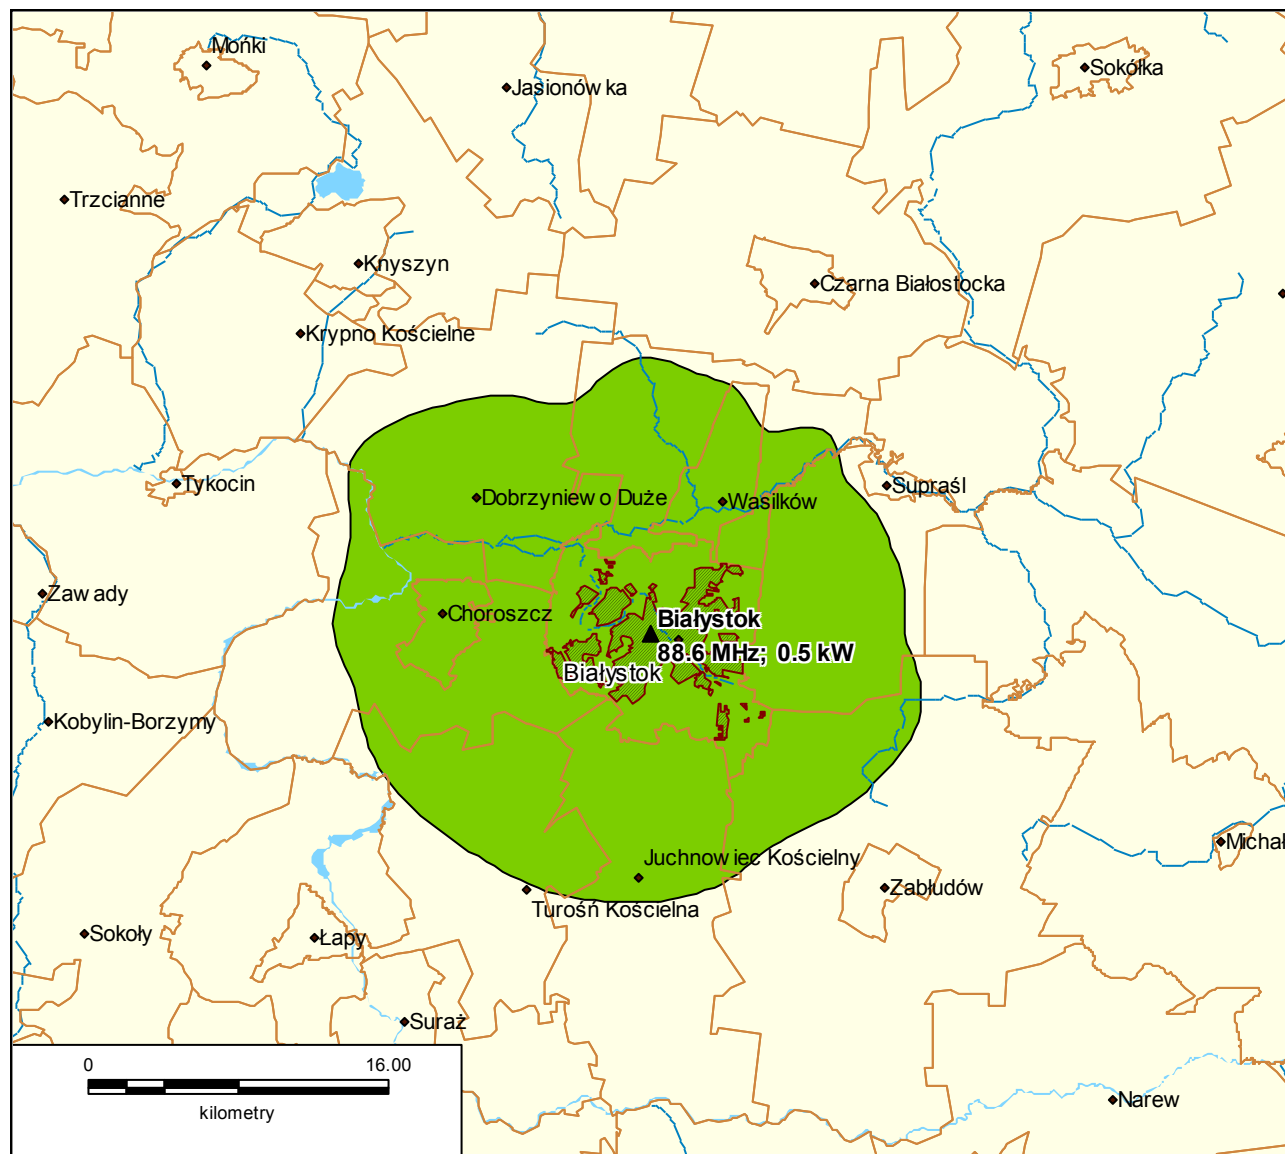

Lokalizacja stacji nadawczej Białystok 88,6 MHz.

Departament Regulacji Biura KRRiT

Warszawa, dnia 14-07-2015 r.