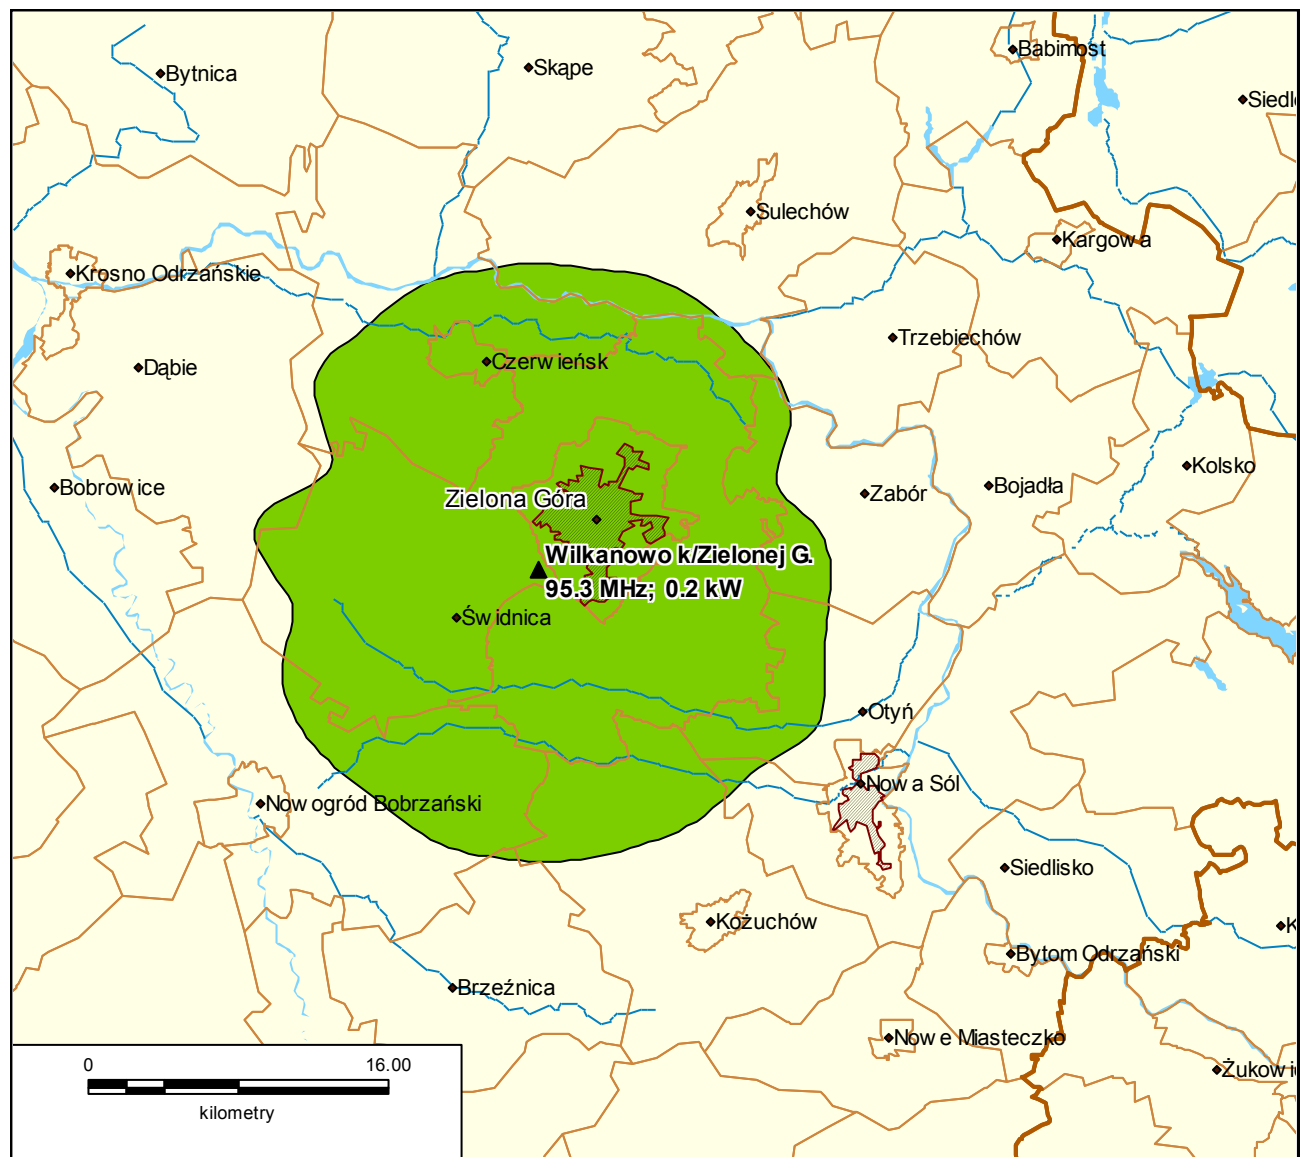

Lokalizacja stacji nadawczej Wilkanowo k/Zielonej Góry 95,3 MHz.

Departament Regulacji Biura KRRiT

Warszawa, dnia 14-07-2015 r.