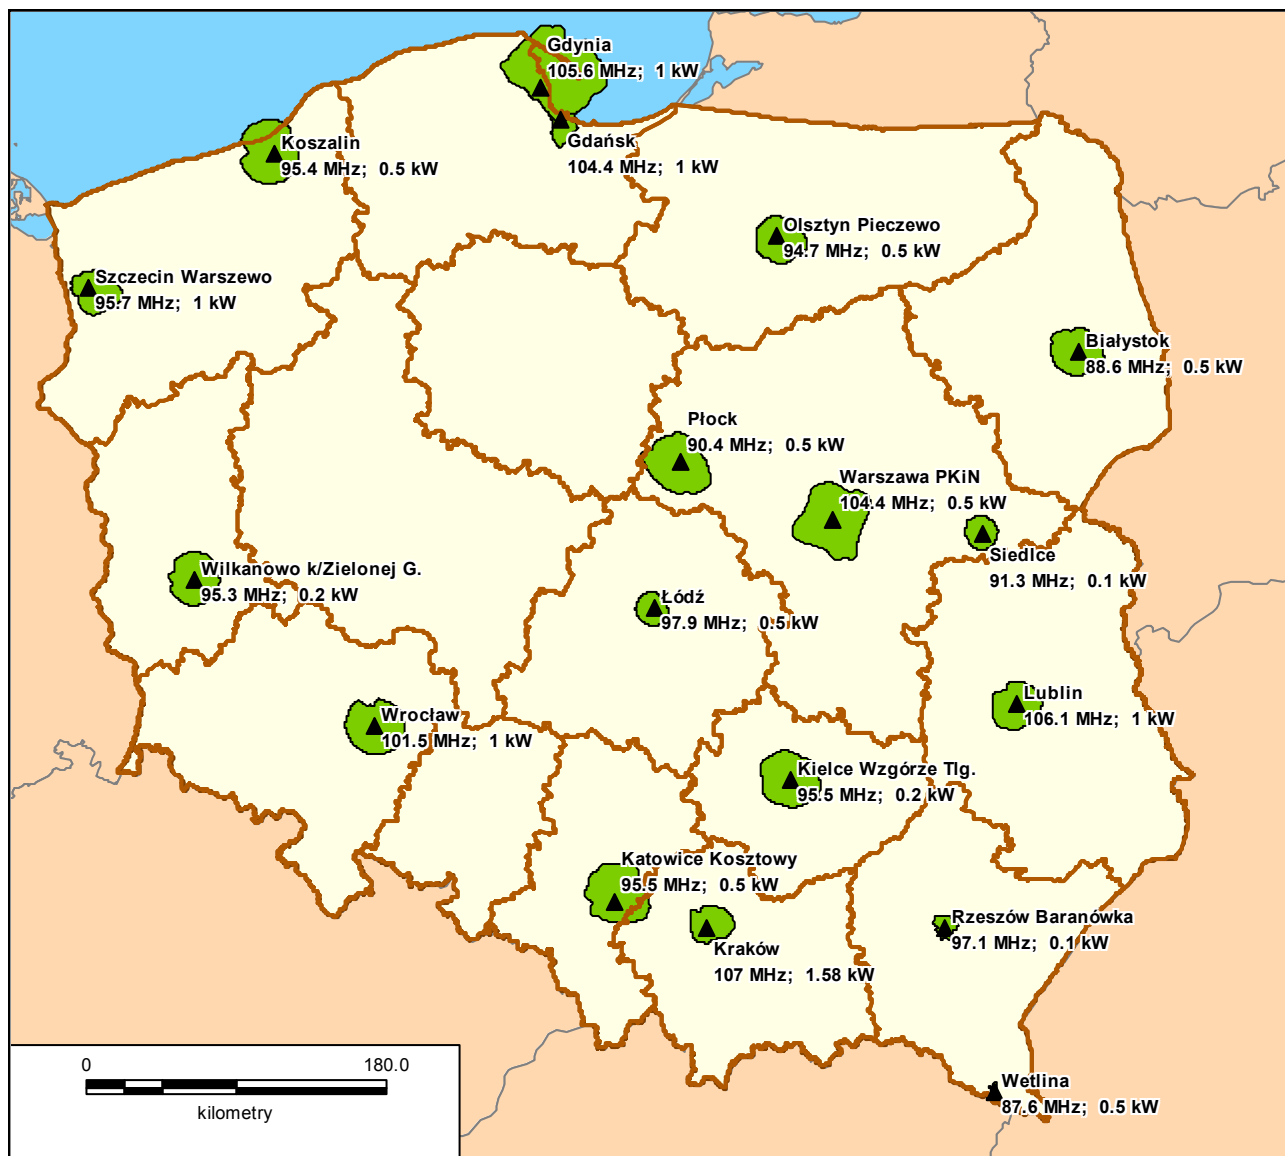

ESKA ROCK S. A. – Radio „VOX FM”

Koncesja nr 020/K/2008-R

Warszawa, dnia 14.07.2015 r.

Mapy zasięgów stacji nadawczych spółki ESKA ROCK S. A. określone programem komputerowym zgodnie z parametrami technicznymi podanymi w Koncesji Nr 020/K/2008-R.

Spis map

ESKA ROCK S. A. – Radio „VOX FM”. Koncesja nr 020/K/2008-R	3
Lokalizacja stacji nadawczej Warszawa 104,4 MHz.	4
Lokalizacja stacji nadawczych Gdańsk 104,4 MHz i Gdynia 105,6 MHz.	5
Lokalizacja stacji nadawczej Szczecin 95,7 MHz.	6
Lokalizacja stacji nadawczej Koszalin 95,4 MHz.	7
Lokalizacja stacji nadawczej Olsztyn Pieczewo 94,7 MHz.	8
Lokalizacja stacji nadawczej Białystok 88,6 MHz.	9
Lokalizacja stacji nadawczej Wrocław 101,5 MHz.	10
Lokalizacja stacji nadawczej Wilkanowo k/Zielonej Góry 95,3 MHz.	11
Lokalizacja stacji nadawczej Kraków 107,0 MHz.	12
Lokalizacja stacji nadawczej Katowice Kosztowy 95,5 MHz.	13
Lokalizacja stacji nadawczej Kielce Wzgórze Tlg. 95,5 MHz.	14
Lokalizacja stacji nadawczej Łódź 97,9 MHz.	15
Lokalizacja stacji nadawczej Płock 90,4 MHz.	16
Lokalizacja stacji nadawczej Lublin 106,1 MHz.	17
Lokalizacja stacji nadawczej Siedlce 91,3 MHz.	18
Lokalizacja stacji nadawczej Rzeszów Baranówka 97,1 MHz.	19
Lokalizacja stacji nadawczej Siedlce 91,3 MHz.	20

Departament Regulacji Biura KRRiT

Warszawa, dnia 14-07-2015 r.

Lokalizacja stacji nadawczej Warszawa 104,4 MHz.

Departament Regulacji Biura KRRiT

Warszawa, dnia 14-07-2015 r.

Lokalizacja stacji nadawczej Szczecin 95,7 MHz.