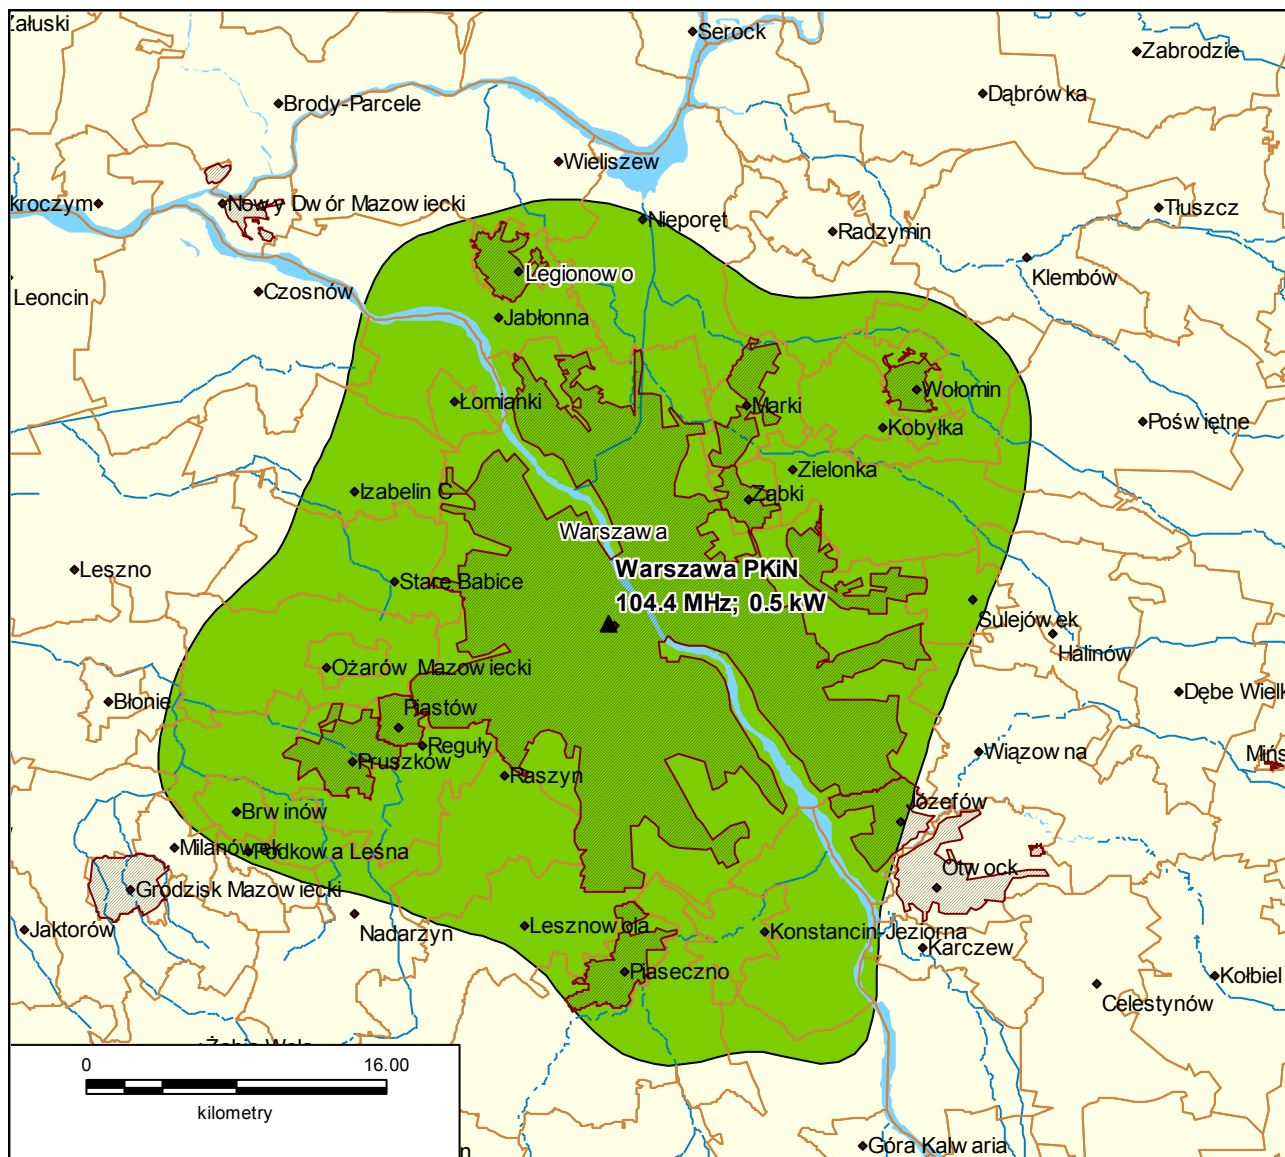

Lokalizacja stacji nadawczej Warszawa 104,4 MHz.

Departament Regulacji Biura KRRiT

Warszawa, dnia 14-07-2015 r.