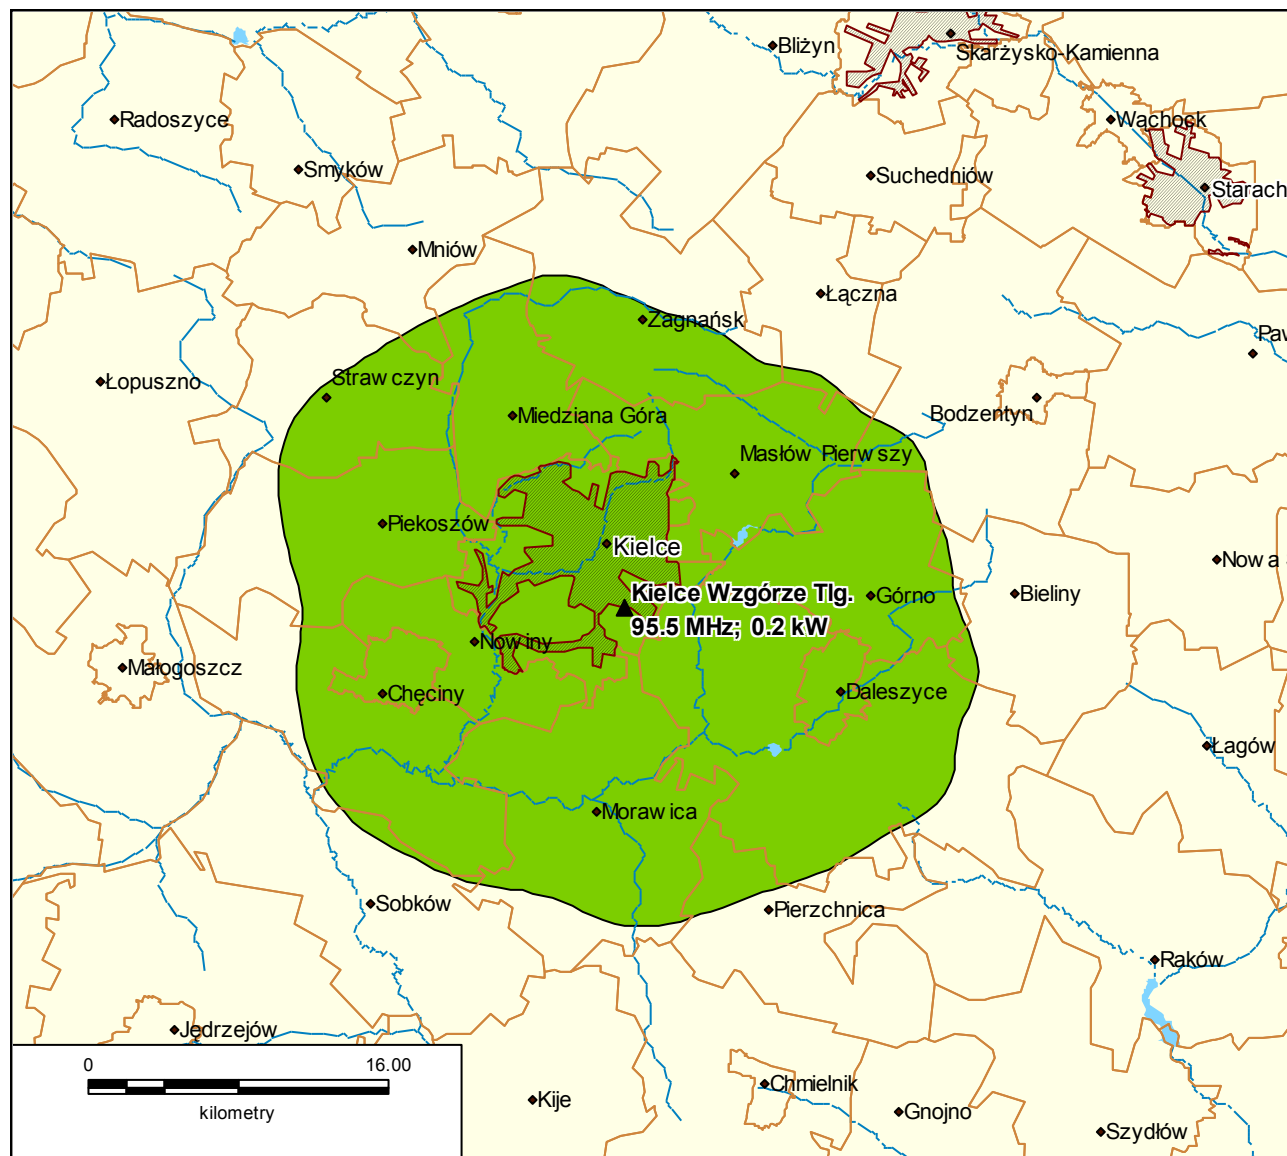

Lokalizacja stacji nadawczej Kielce Wzgórze Tlg. 95,5 MHz.

Departament Regulacji Biura KRRiT

Warszawa, dnia 14-07-2015 r.