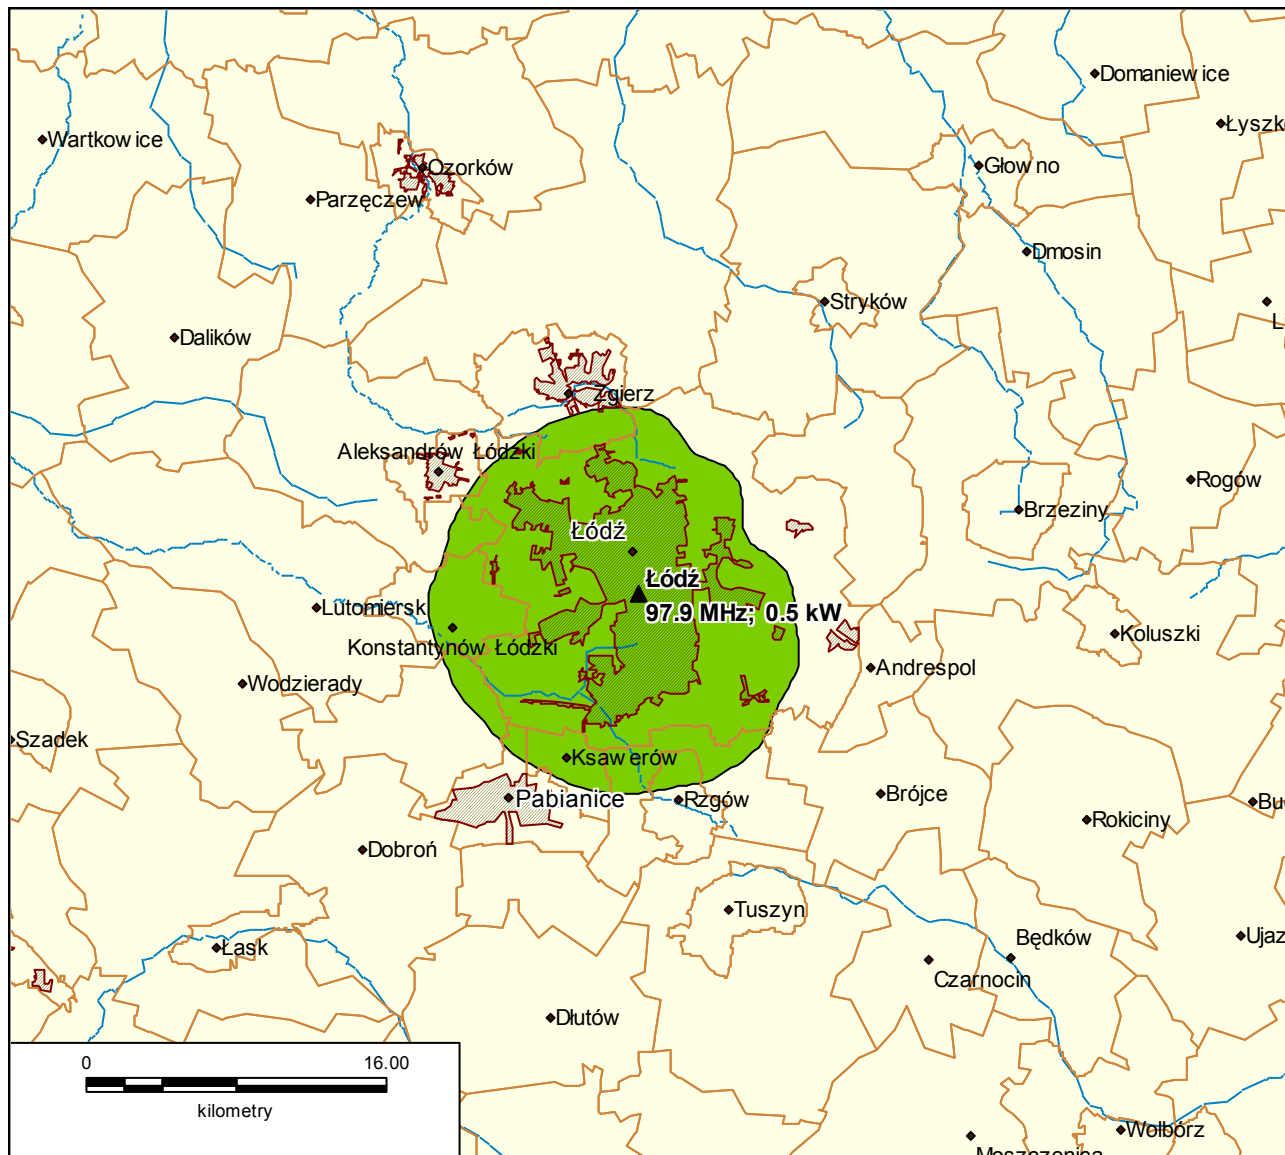

Lokalizacja stacji nadawczej Łódź 97,9 MHz.

Departament Regulacji Biura KRRiT

Warszawa, dnia 14-07-2015 r.