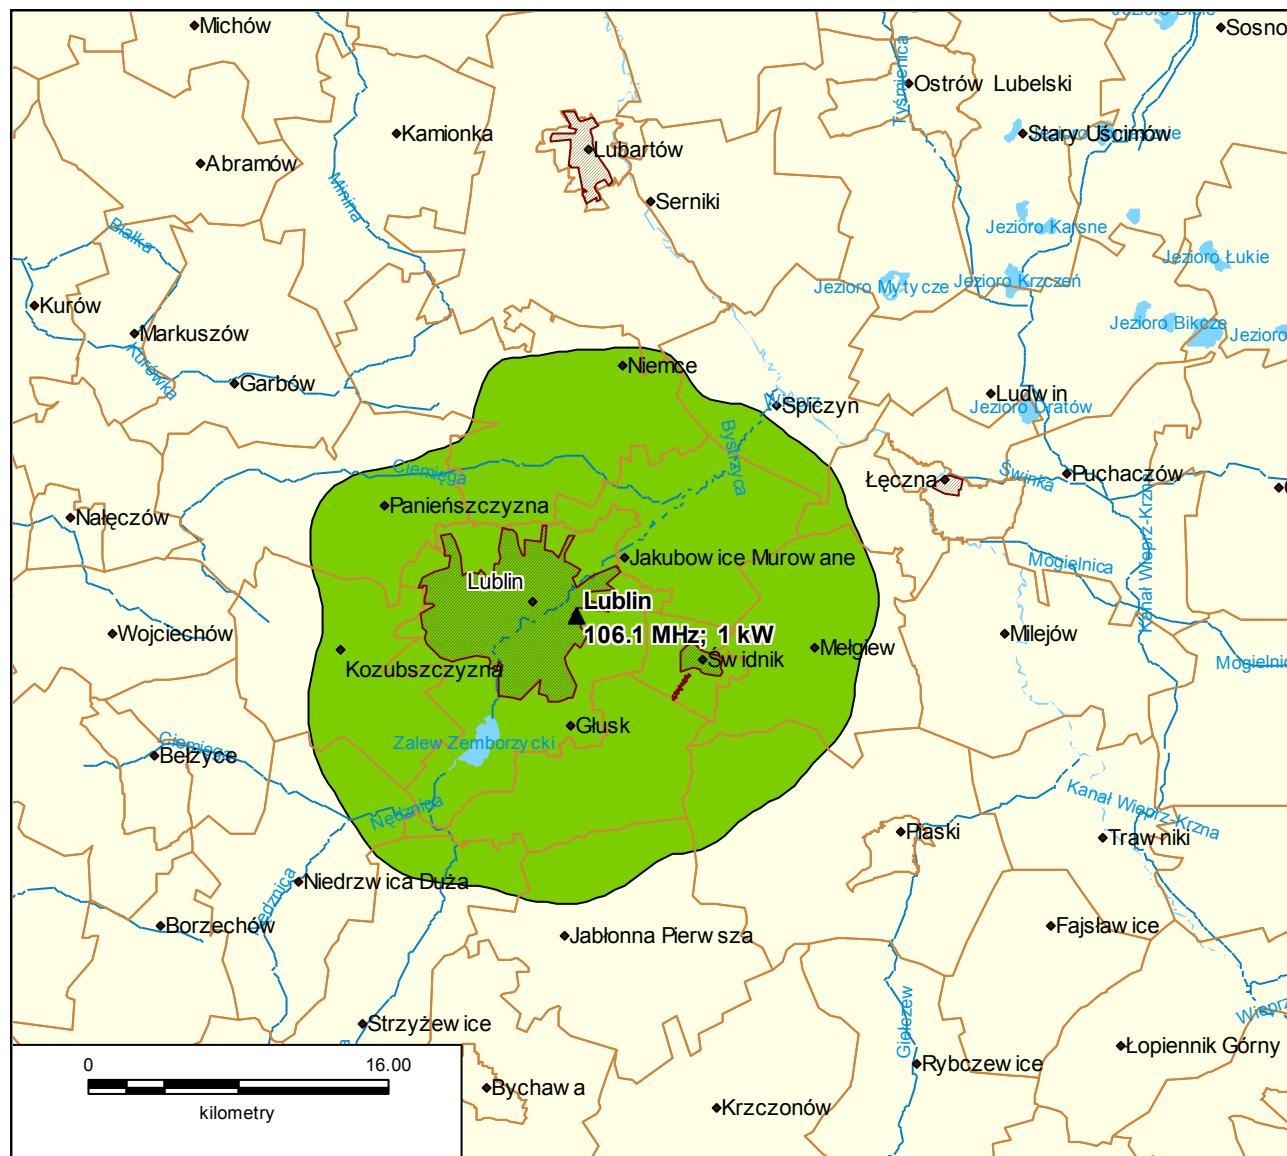

Spis map

ESKA ROCK S. A. – Radio „VOX FM”. Koncesja nr 020/K/2008-R	3
Lokalizacja stacji nadawczej Warszawa 104,4 MHz.	4
Lokalizacja stacji nadawczych Gdańsk 104,4 MHz i Gdynia 105,6 MHz.	5
Lokalizacja stacji nadawczej Szczecin 95,7 MHz.	6
Lokalizacja stacji nadawczej Koszalin 95,4 MHz.	7
Lokalizacja stacji nadawczej Olsztyn Pieczewo 94,7 MHz.	8
Lokalizacja stacji nadawczej Białystok 88,6 MHz.	9
Lokalizacja stacji nadawczej Wrocław 101,5 MHz.	10
Lokalizacja stacji nadawczej Wilkanowo k/Zielonej Góry 95,3 MHz.	11
Lokalizacja stacji nadawczej Kraków 107,0 MHz.	12
Lokalizacja stacji nadawczej Katowice Kosztowy 95,5 MHz.	13
Lokalizacja stacji nadawczej Kielce Wzgórze Tlg. 95,5 MHz.	14
Lokalizacja stacji nadawczej Łódź 97,9 MHz.	15
Lokalizacja stacji nadawczej Płock 90,4 MHz.	16
Lokalizacja stacji nadawczej Lublin 106,1 MHz.	17
Lokalizacja stacji nadawczej Siedlce 91,3 MHz.	18
Lokalizacja stacji nadawczej Rzeszów Baranówka 97,1 MHz.	19
Lokalizacja stacji nadawczej Siedlce 91,3 MHz.	20

Departament Regulacji Biura KRRiT

Warszawa, dnia 14-07-2015 r.

Lokalizacja stacji nadawczej Płock 90,4 MHz.

Departament Regulacji Biura KRRiT

Warszawa, dnia 14-07-2015 r.

Lokalizacja stacji nadawczej Lublin 106,1 MHz.