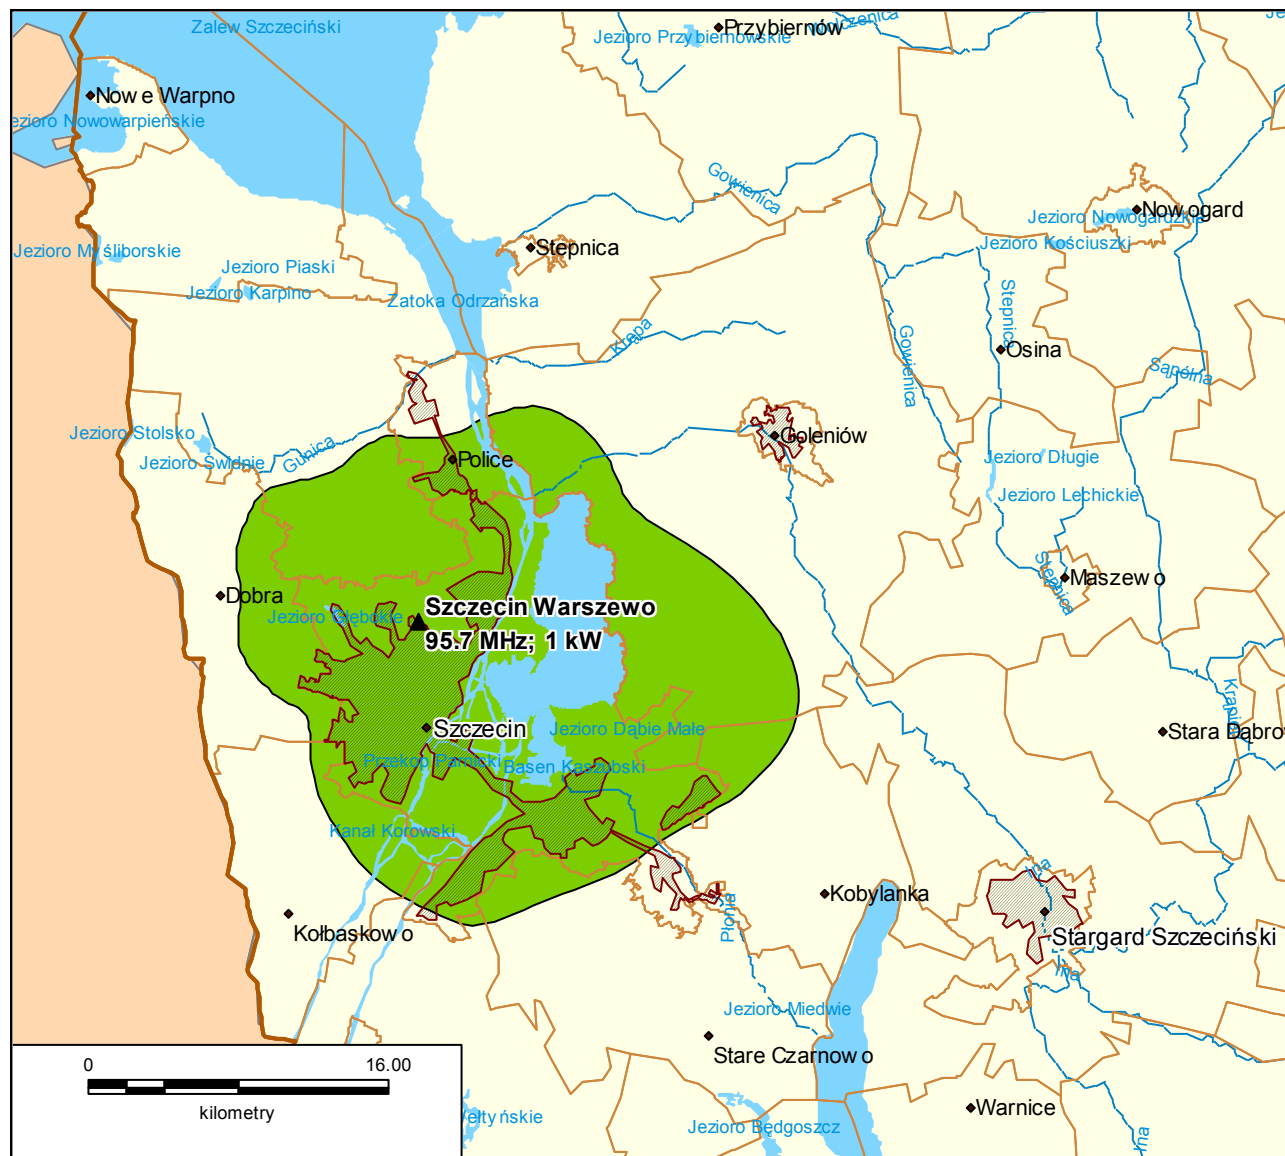

Lokalizacja stacji nadawczej Szczecin 95,7 MHz.

Departament Regulacji Biura KRRiT

Warszawa, dnia 14-07-2015 r.