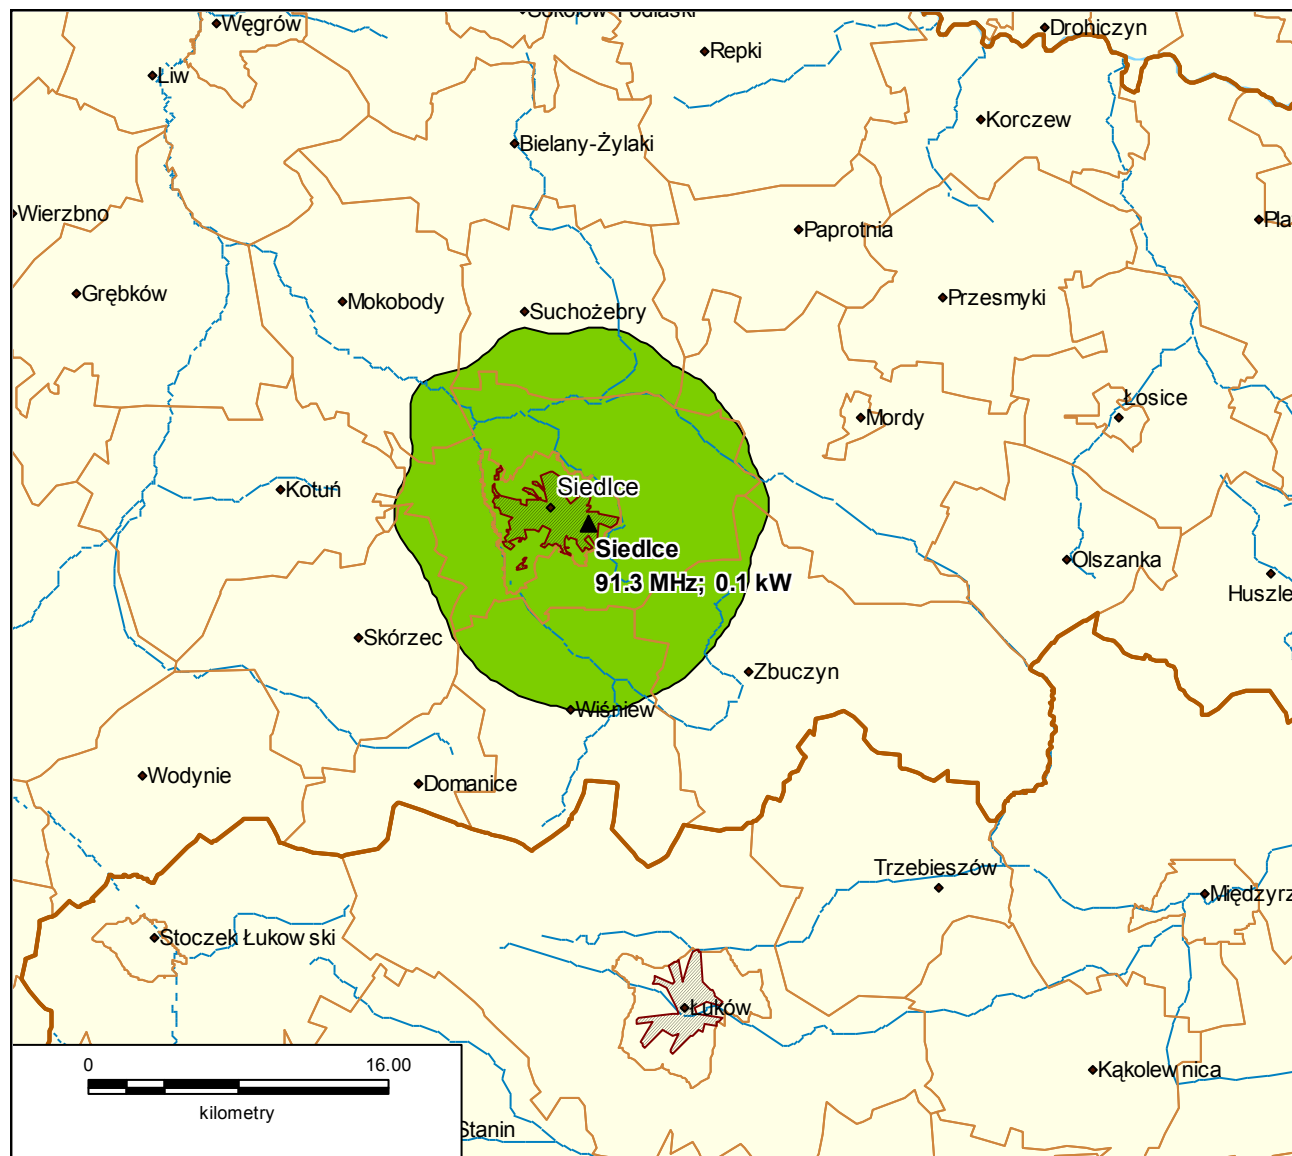

Lokalizacja stacji nadawczej Siedlce 91,3 MHz.

Departament Regulacji Biura KRRiT

Warszawa, dnia 14-07-2015 r.