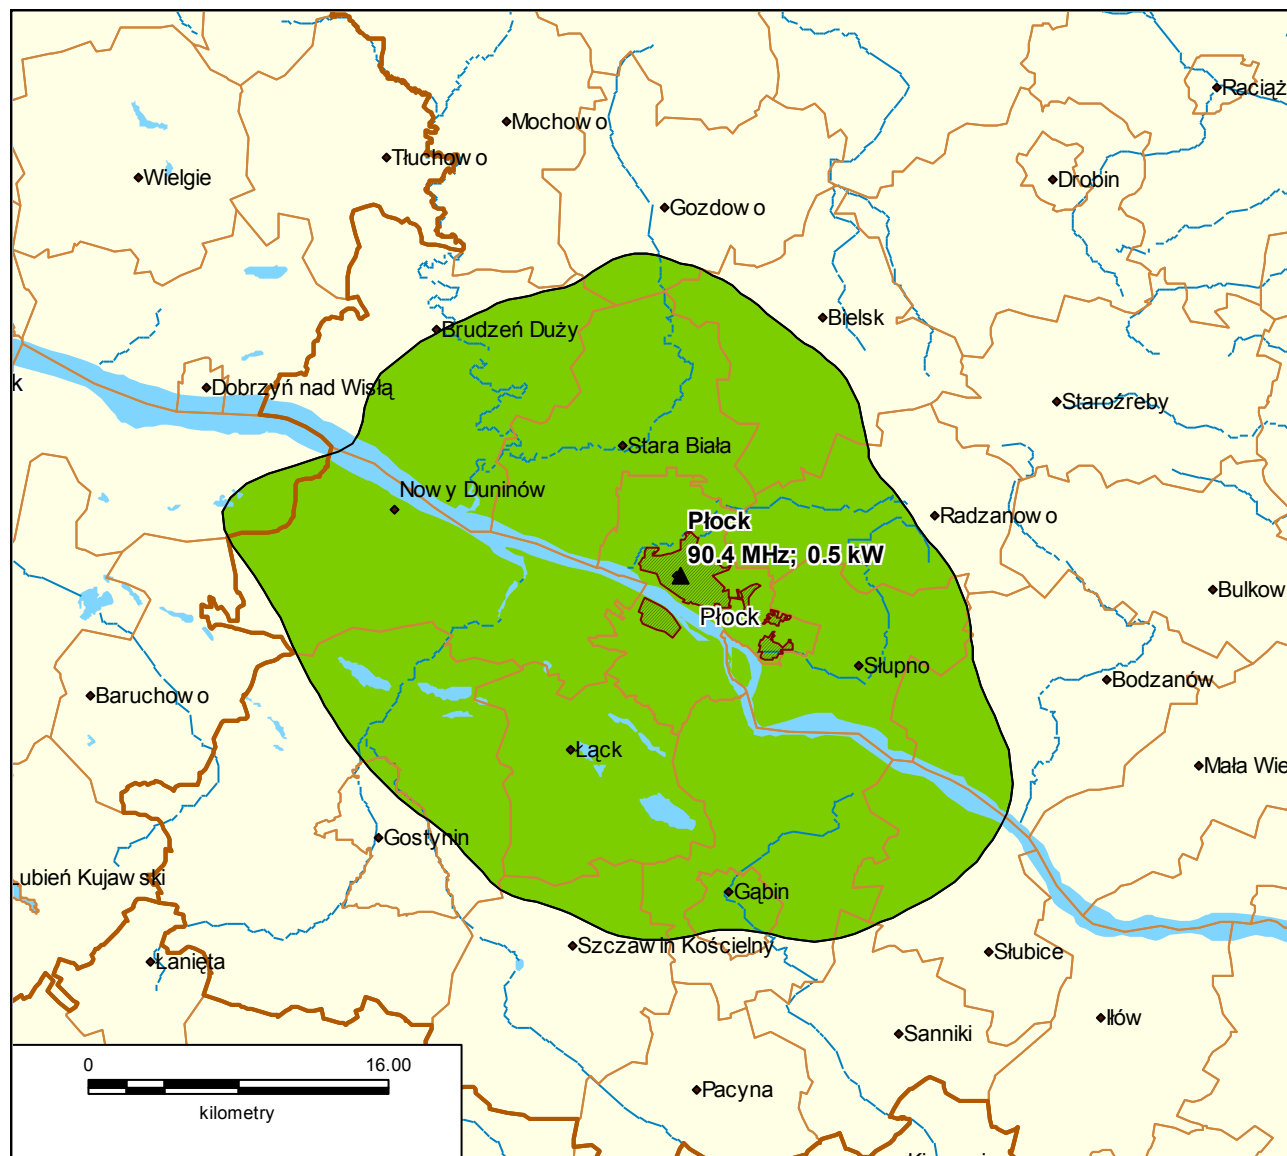

Lokalizacja stacji nadawczej Płock 90,4 MHz.

Departament Regulacji Biura KRRiT

Warszawa, dnia 14-07-2015 r.