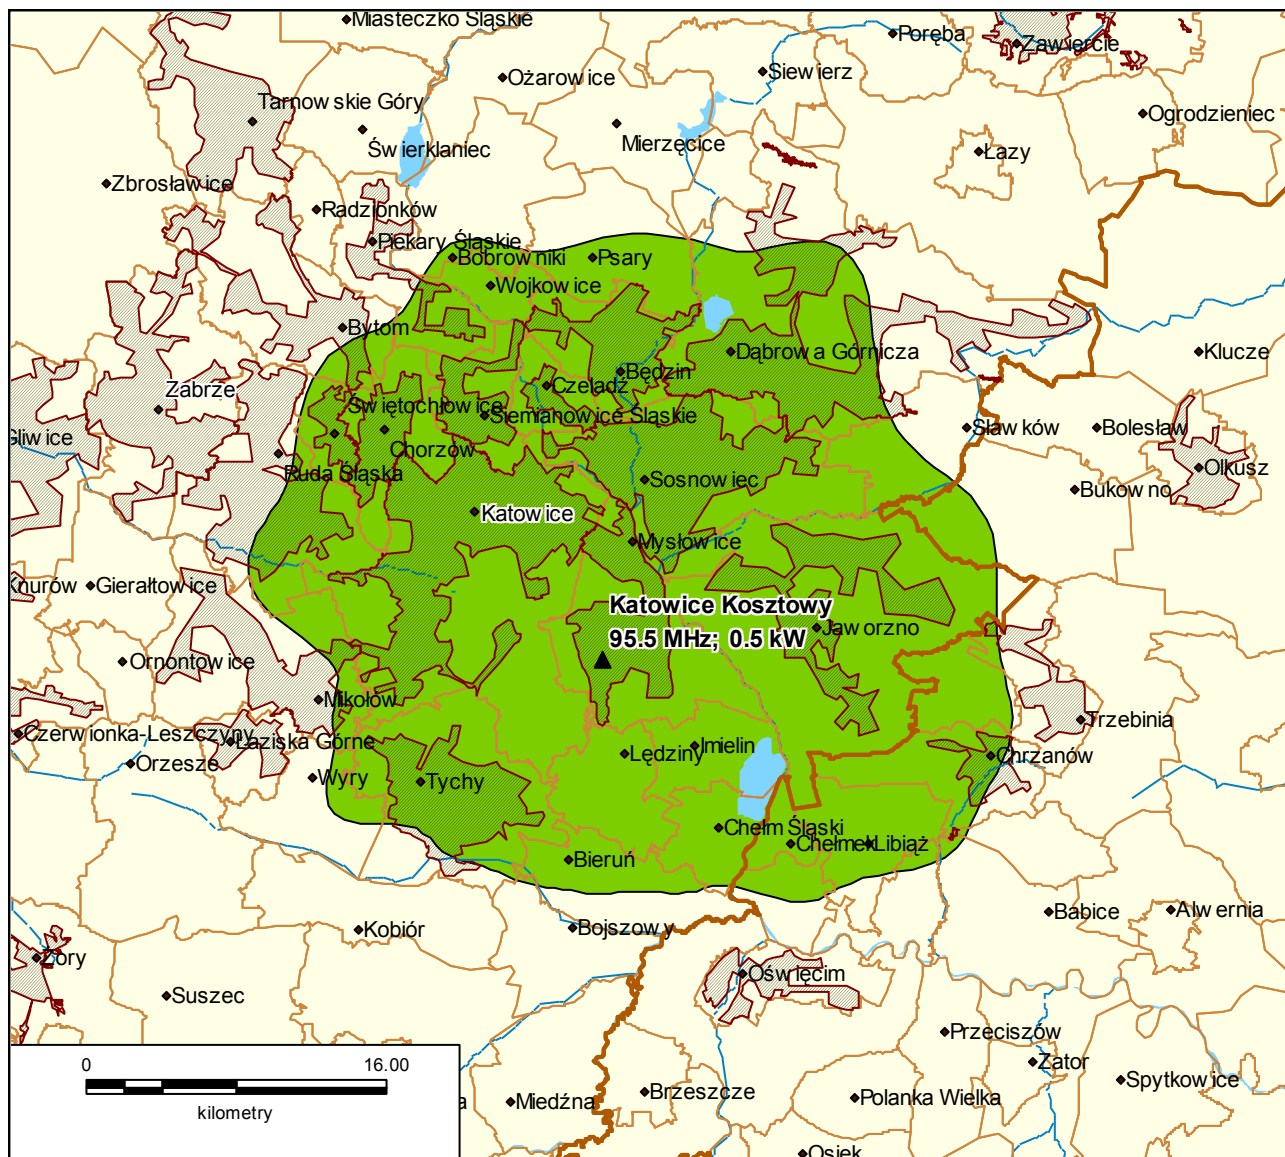

Lokalizacja stacji nadawczej Katowice Kosztowy 95,5 MHz.

Departament Regulacji Biura KRRiT

Warszawa, dnia 14-07-2015 r.