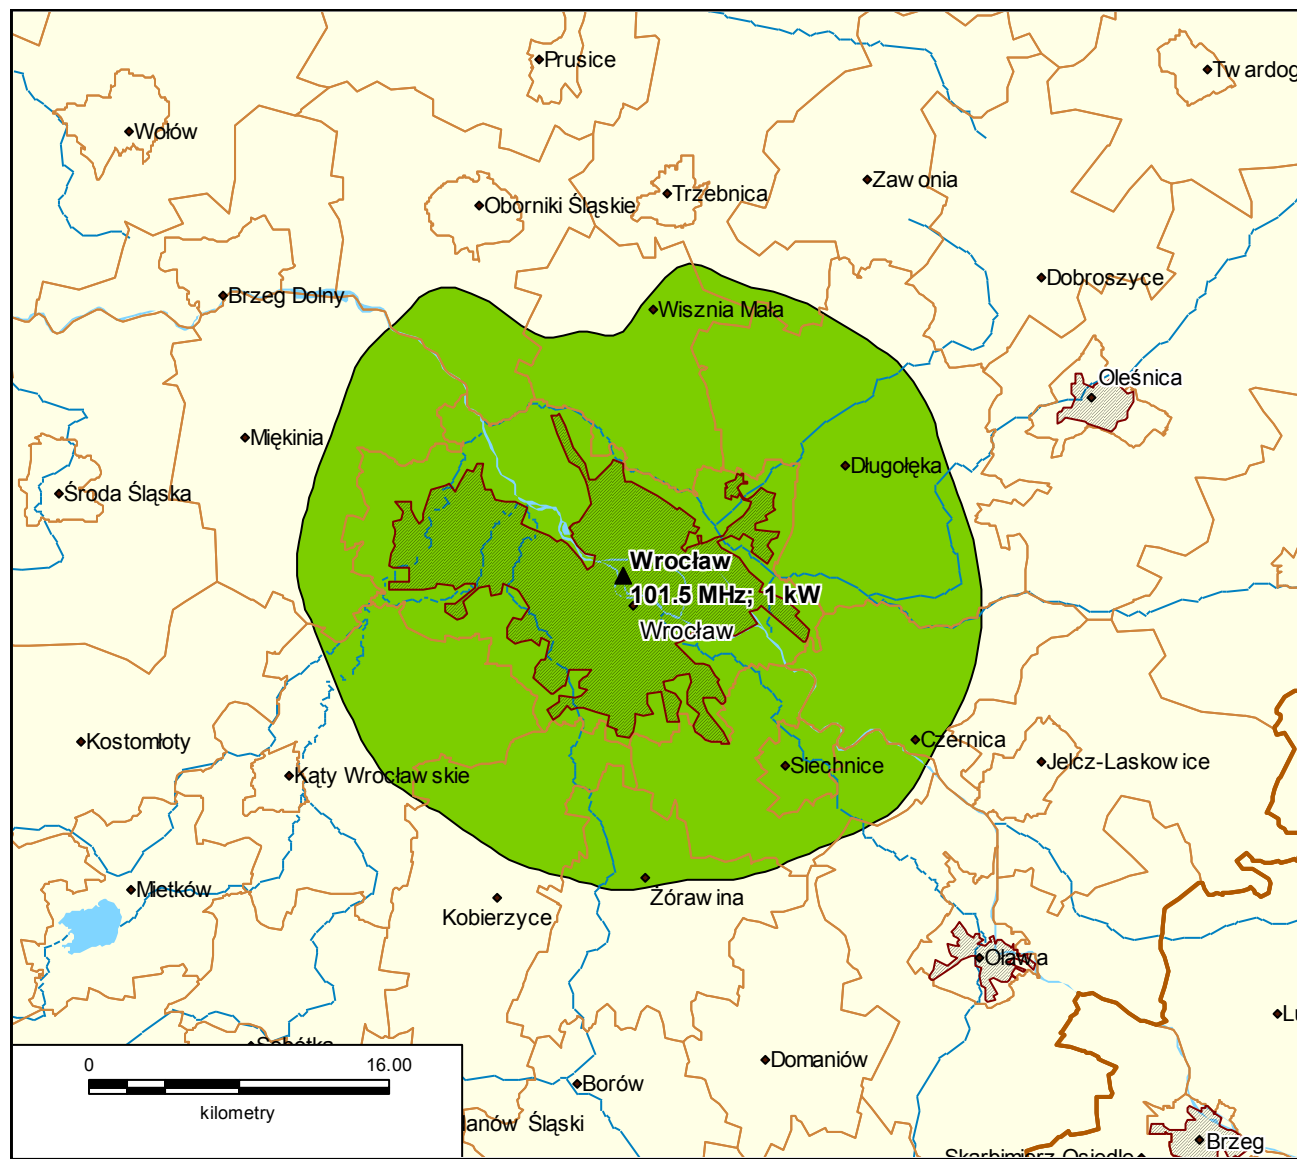

Lokalizacja stacji nadawczej Wrocław 101,5 MHz.

Departament Regulacji Biura KRRiT

Warszawa, dnia 14-07-2015 r.