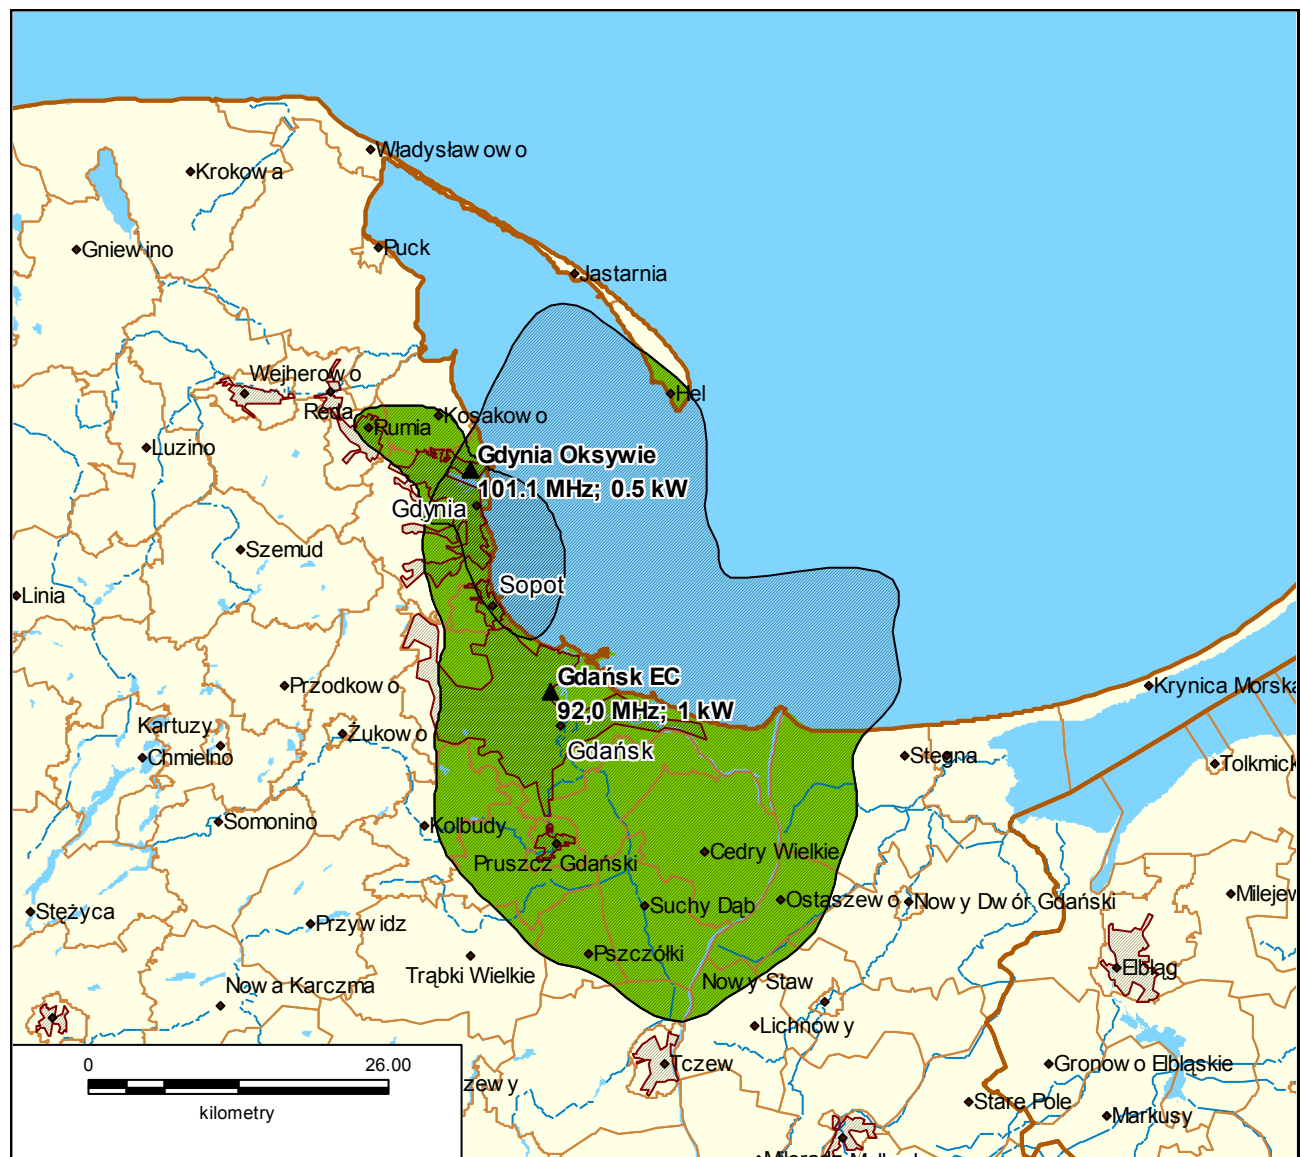

Spis map

Eurozet Radio Sp. z o. o. – „AntyRadio”. Koncesja nr 010/K/2008-R	3
Lokalizacja stacji nadawczej Warszawa 106,8 MHz.	4
Lokalizacja stacji nadawczych Gdańsk 92,0 MHz i Gdynia 101,1 MHz.	5
Lokalizacja stacji nadawczej Szczecin 104,9 MHz.....	6
Lokalizacja stacji nadawczej Olsztyn Pieczewo 91,9 MHz.	7
Lokalizacja stacji nadawczej Wrocław 106,9 MHz.....	8
Lokalizacja stacji nadawczych Wilkanowo k/Zielonej Góry 92,9 MHz i Zielona Góra Jemiołów 98,4 MHz.	9
Lokalizacja stacji nadawczej Kraków 101,0 MHz.	10
Lokalizacja stacji nadawczej Koszalin Góra Chełmska 106,9 MHz.....	11
Lokalizacja stacji nadawczej Poznań Piątkowo 101,6 MHz.	12
Lokalizacja stacji nadawczej Łódź 89,6 MHz.....	13
Lokalizacja stacji nadawczej Rzeszów Baranówka 96,4 MHz.	14

Departament Regulacji Biura KRRiT

Warszawa, dnia 7-12-2015 r.

Lokalizacja stacji nadawczej Warszawa 106,8 MHz.

Departament Regulacji Biura KRRiT

Warszawa, dnia 25-08-2015 r.

Lokalizacja stacji nadawczych Gdańsk 92,0 MHz i Gdynia 101,1 MHz.