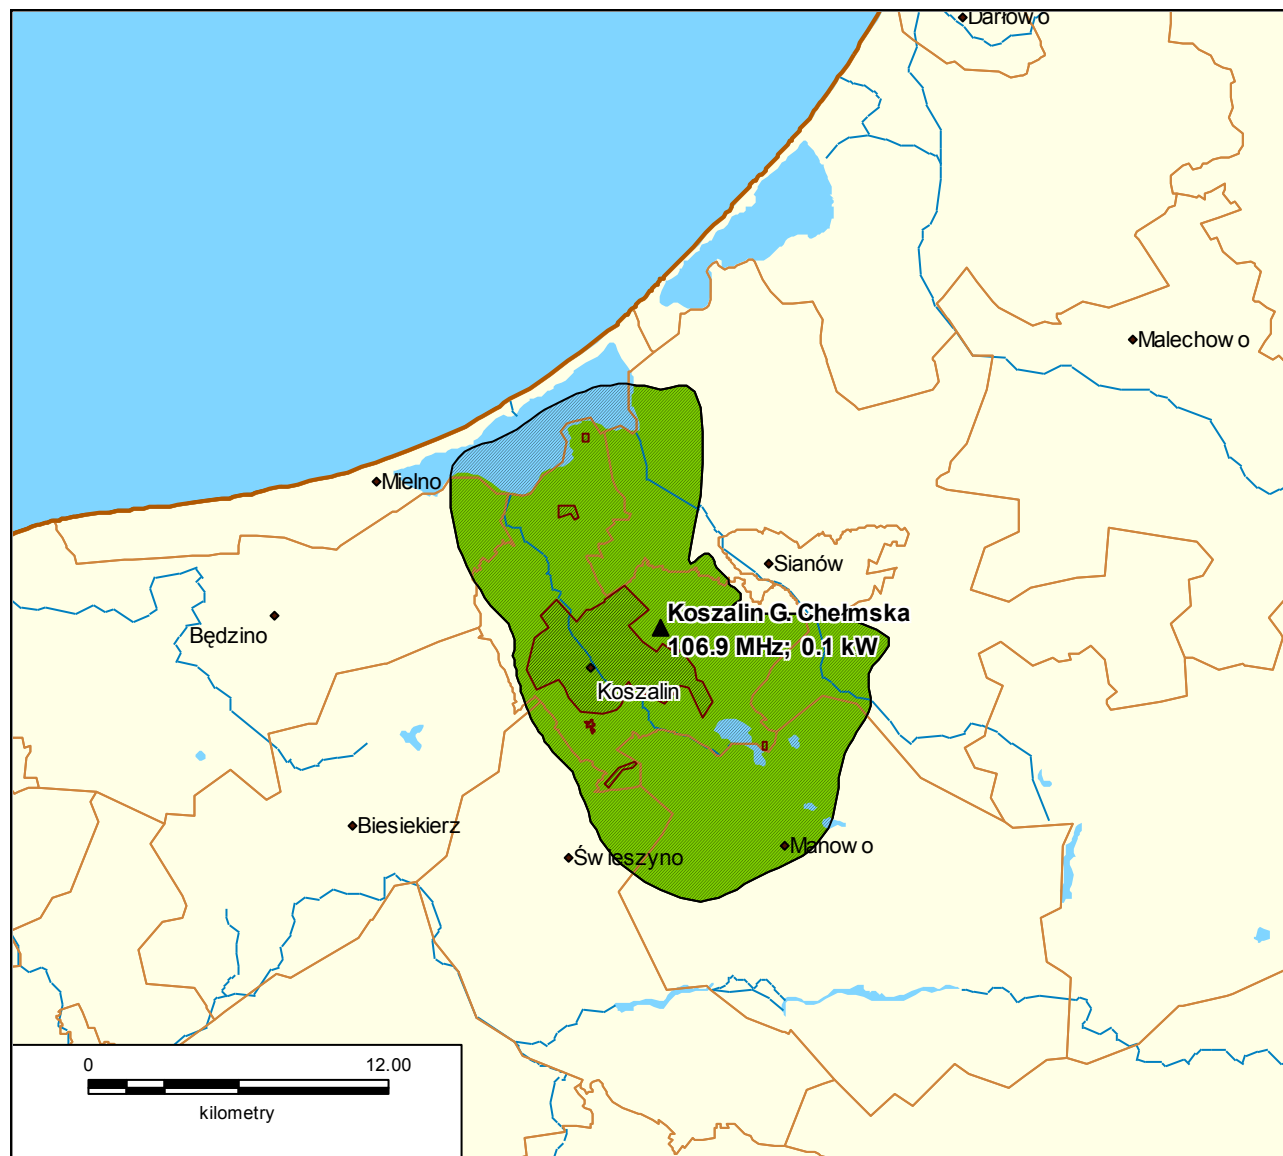

Lokalizacja stacji nadawczej Koszalin Góra Chełmska 106,9 MHz.

Departament Regulacji Biura KRRiT

Warszawa, dnia 25-08-2015 r.