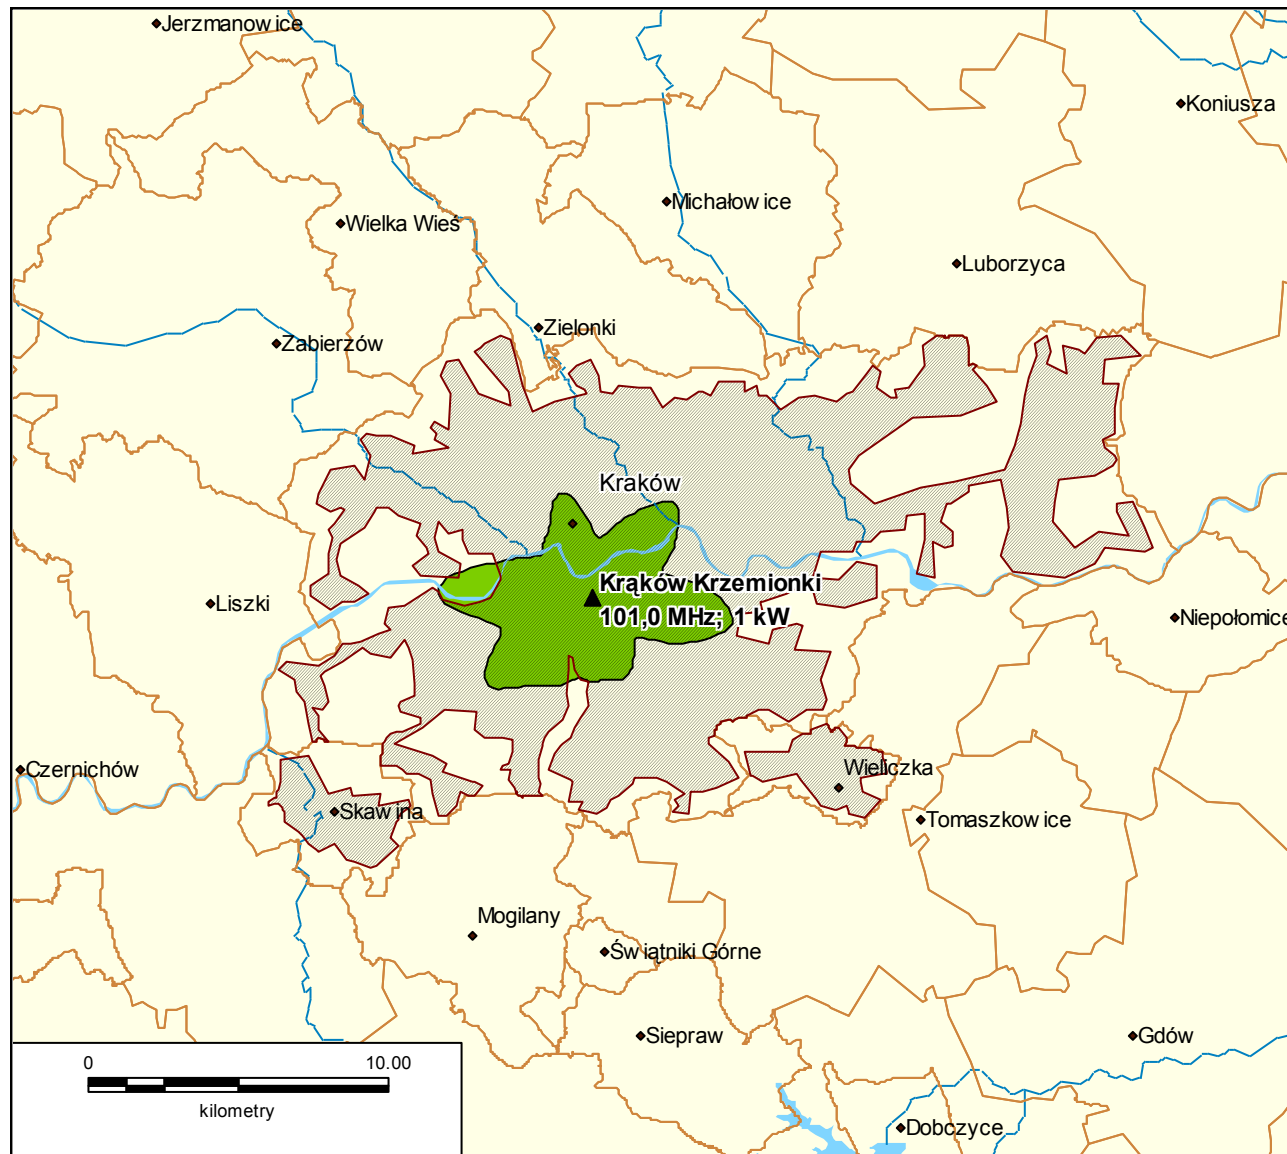

Lokalizacja stacji nadawczej Kraków 101,0 MHz.

Departament Regulacji Biura KRRiT

Warszawa, dnia 25-08-2015 r.