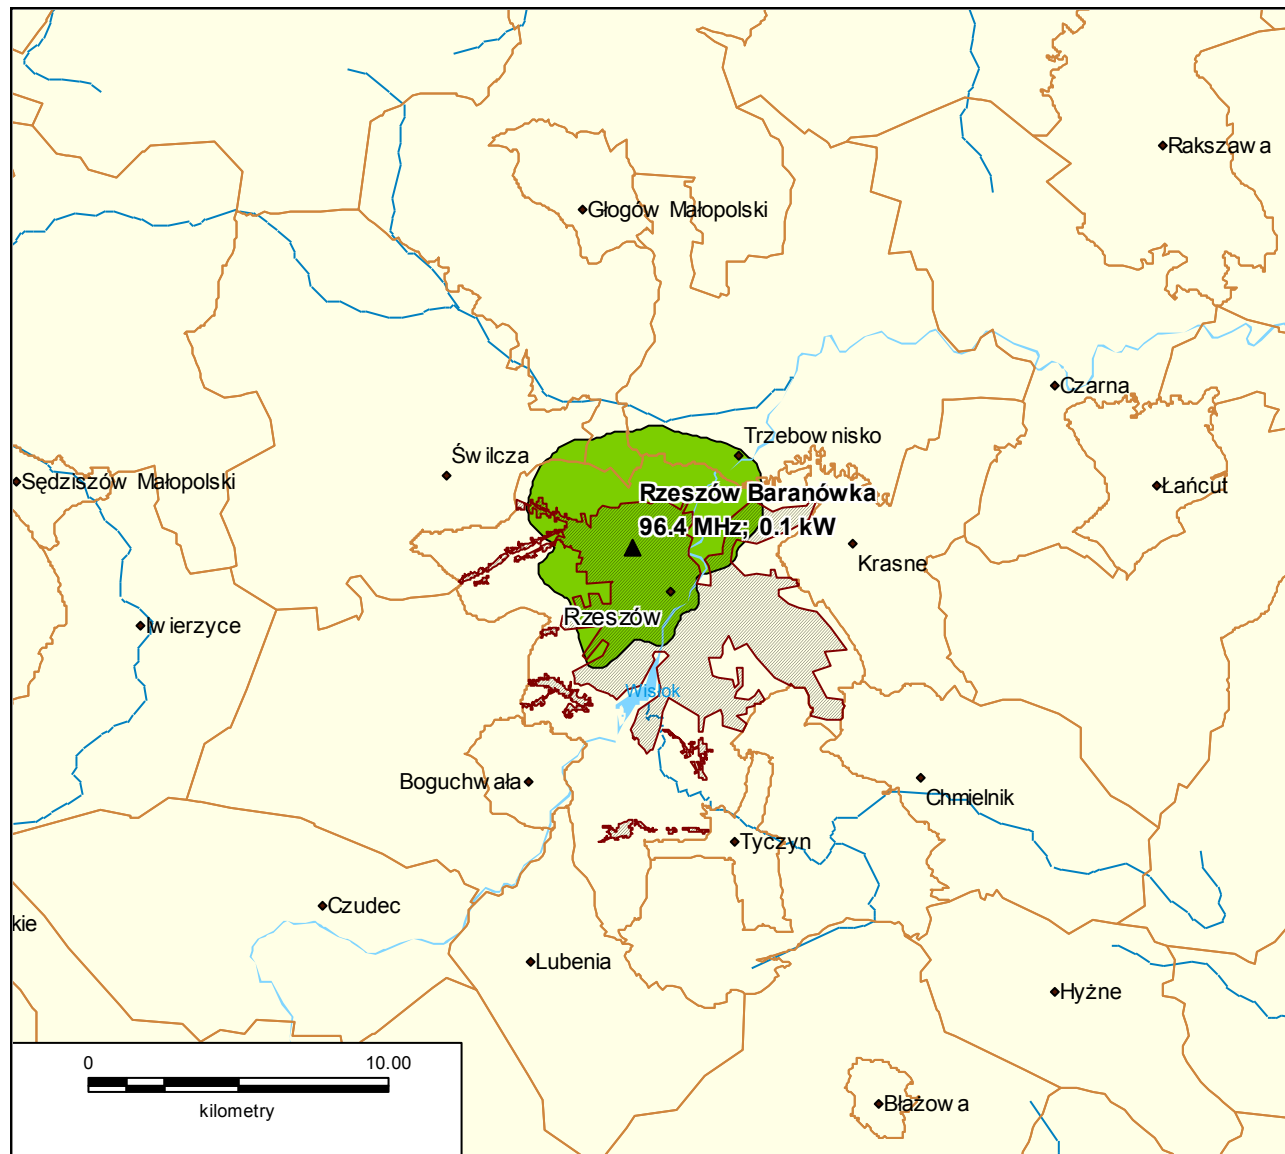

Lokalizacja stacji nadawczej Rzeszów Baranówka 96,4 MHz.

Departament Regulacji Biura KRRiT

Warszawa, dnia 25-08-2015 r.