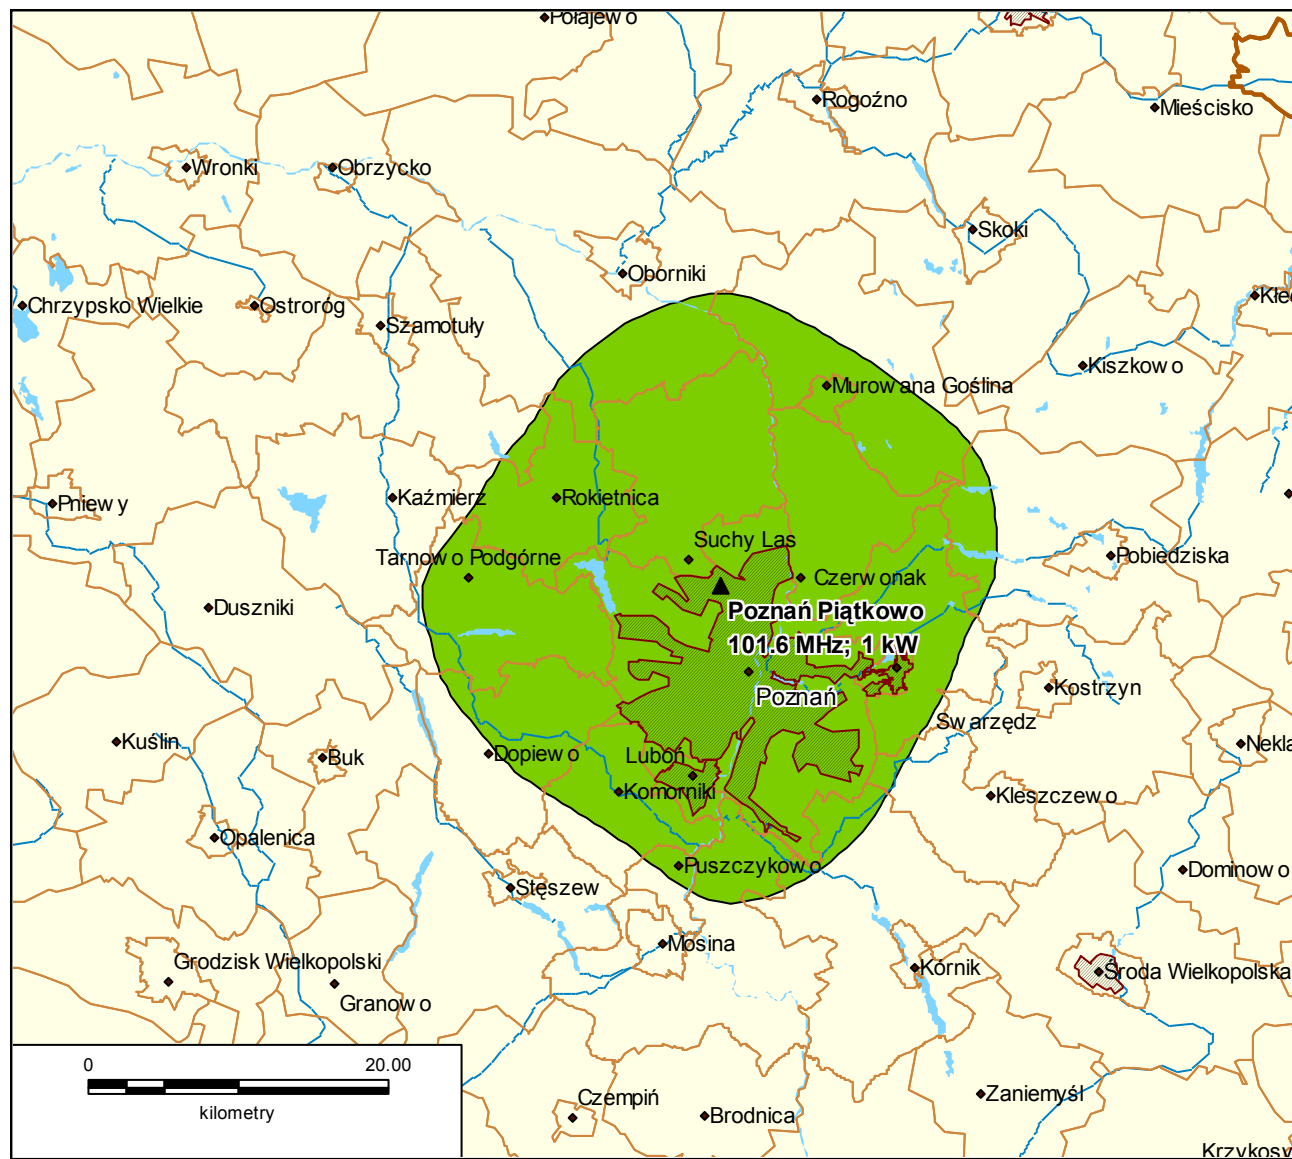

Lokalizacja stacji nadawczej Poznań Piątkowo 101,6 MHz.

Departament Regulacji Biura KRRiT

Warszawa, dnia 25-08-2015 r.