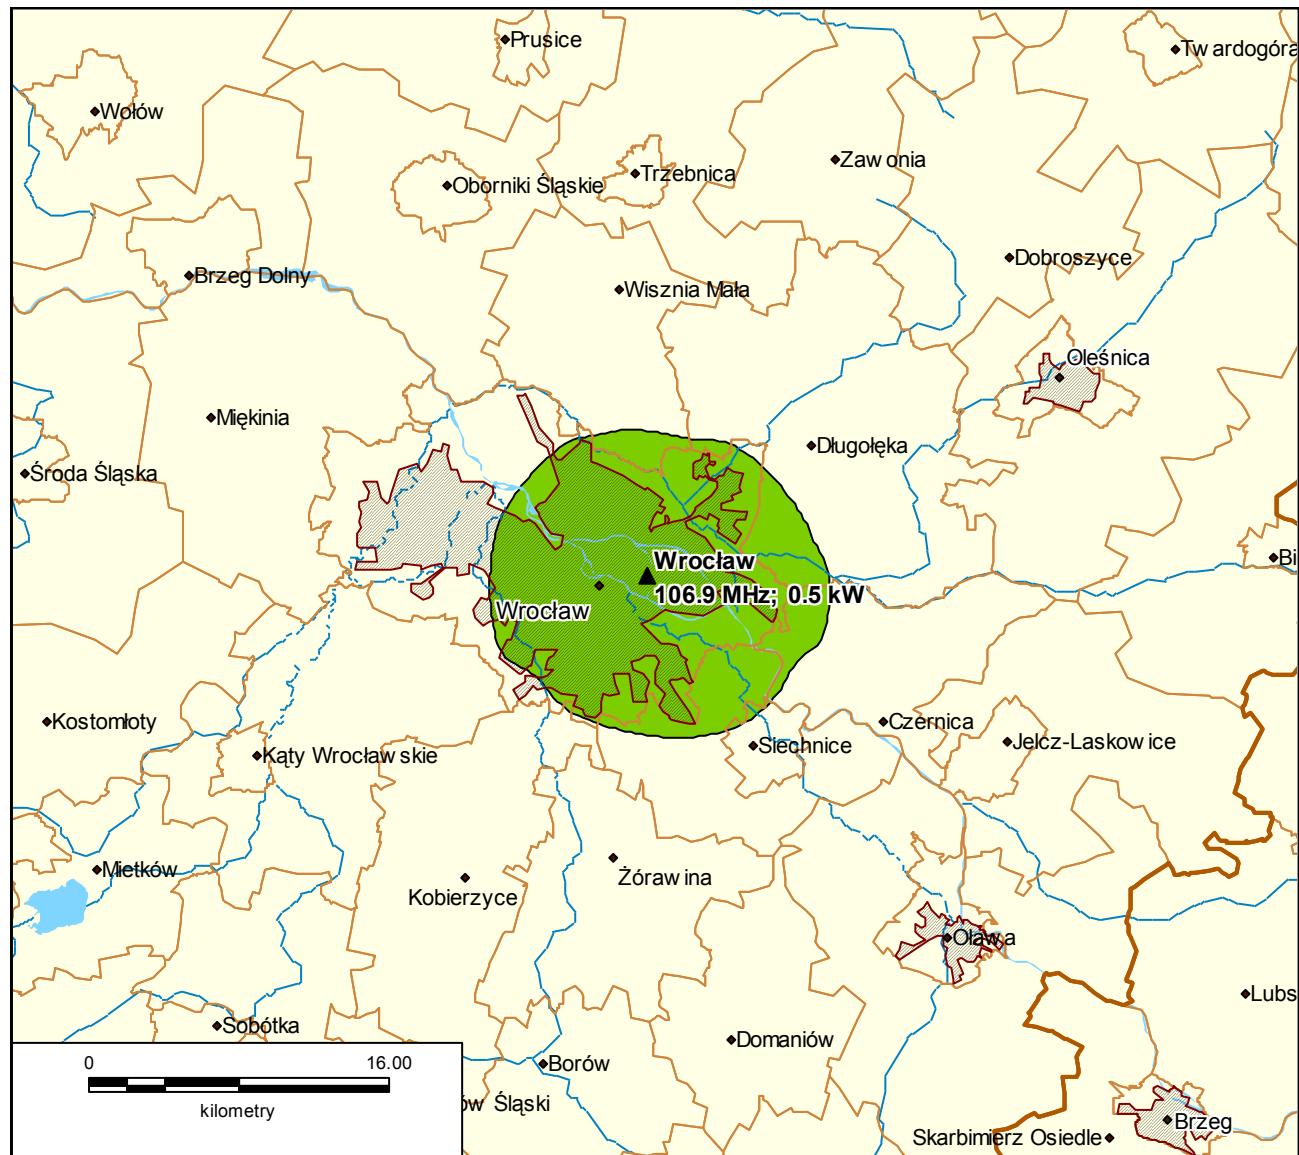

Lokalizacja stacji nadawczej Wrocław 106,9 MHz.

Departament Regulacji Biura KRRiT

Warszawa, dnia 25-08-2015 r.