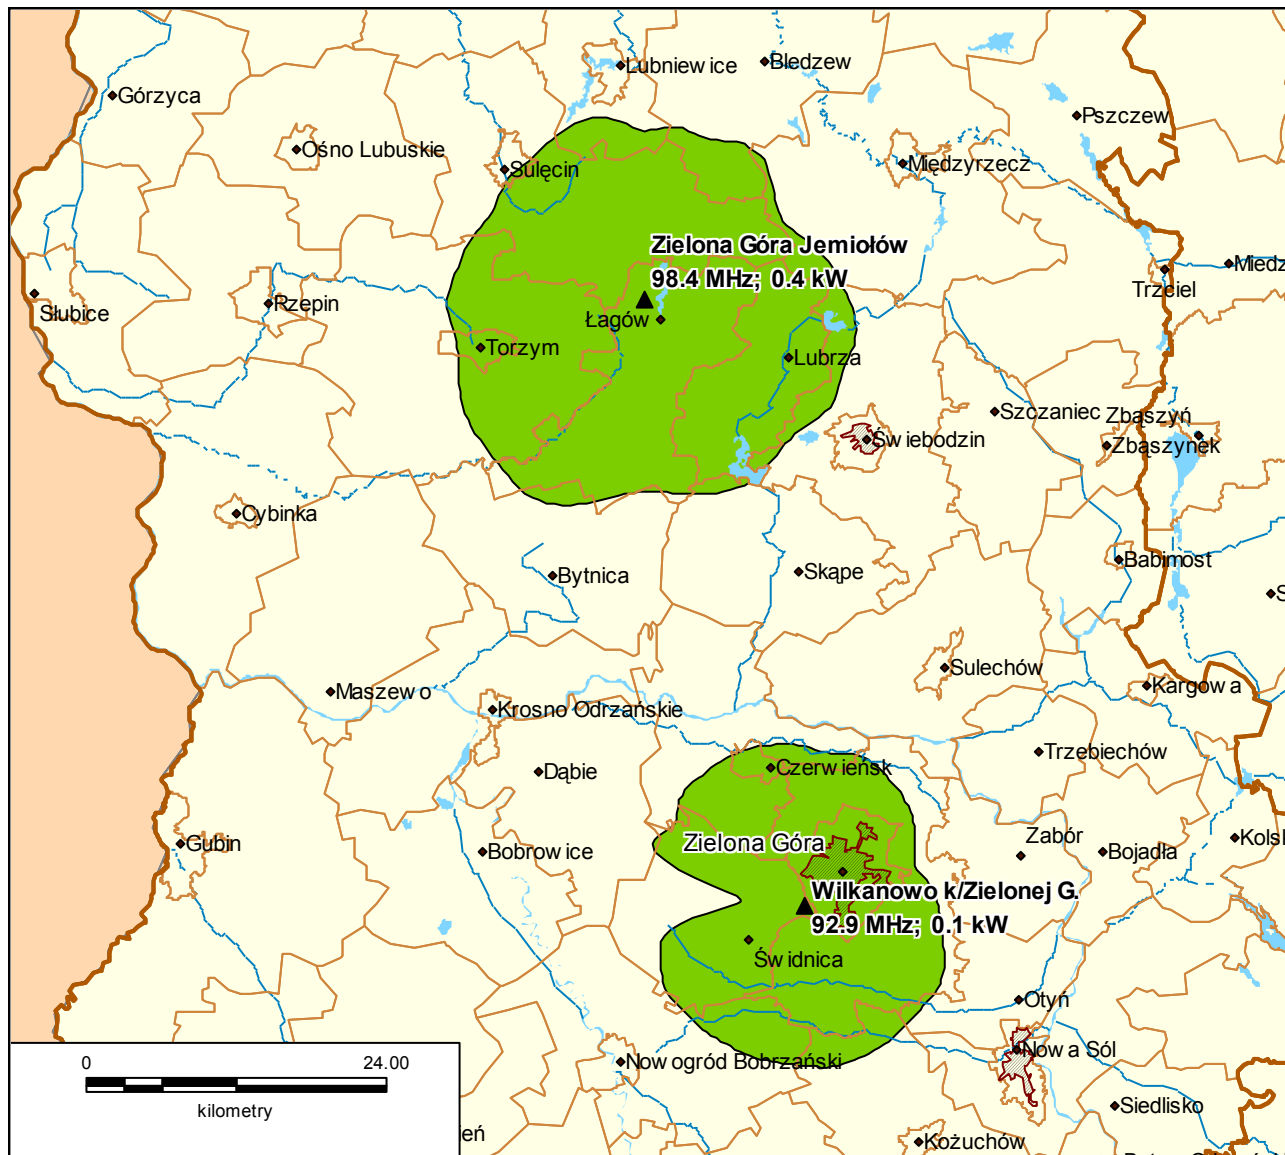

Lokalizacja stacji nadawczych Wilkanowo k/Zielonej Góry 92,9 MHz i Zielona Góra Jemiołów 98,4 MHz.

Departament Regulacji Biura KRRiT

Warszawa, dnia 25-08-2015 r.