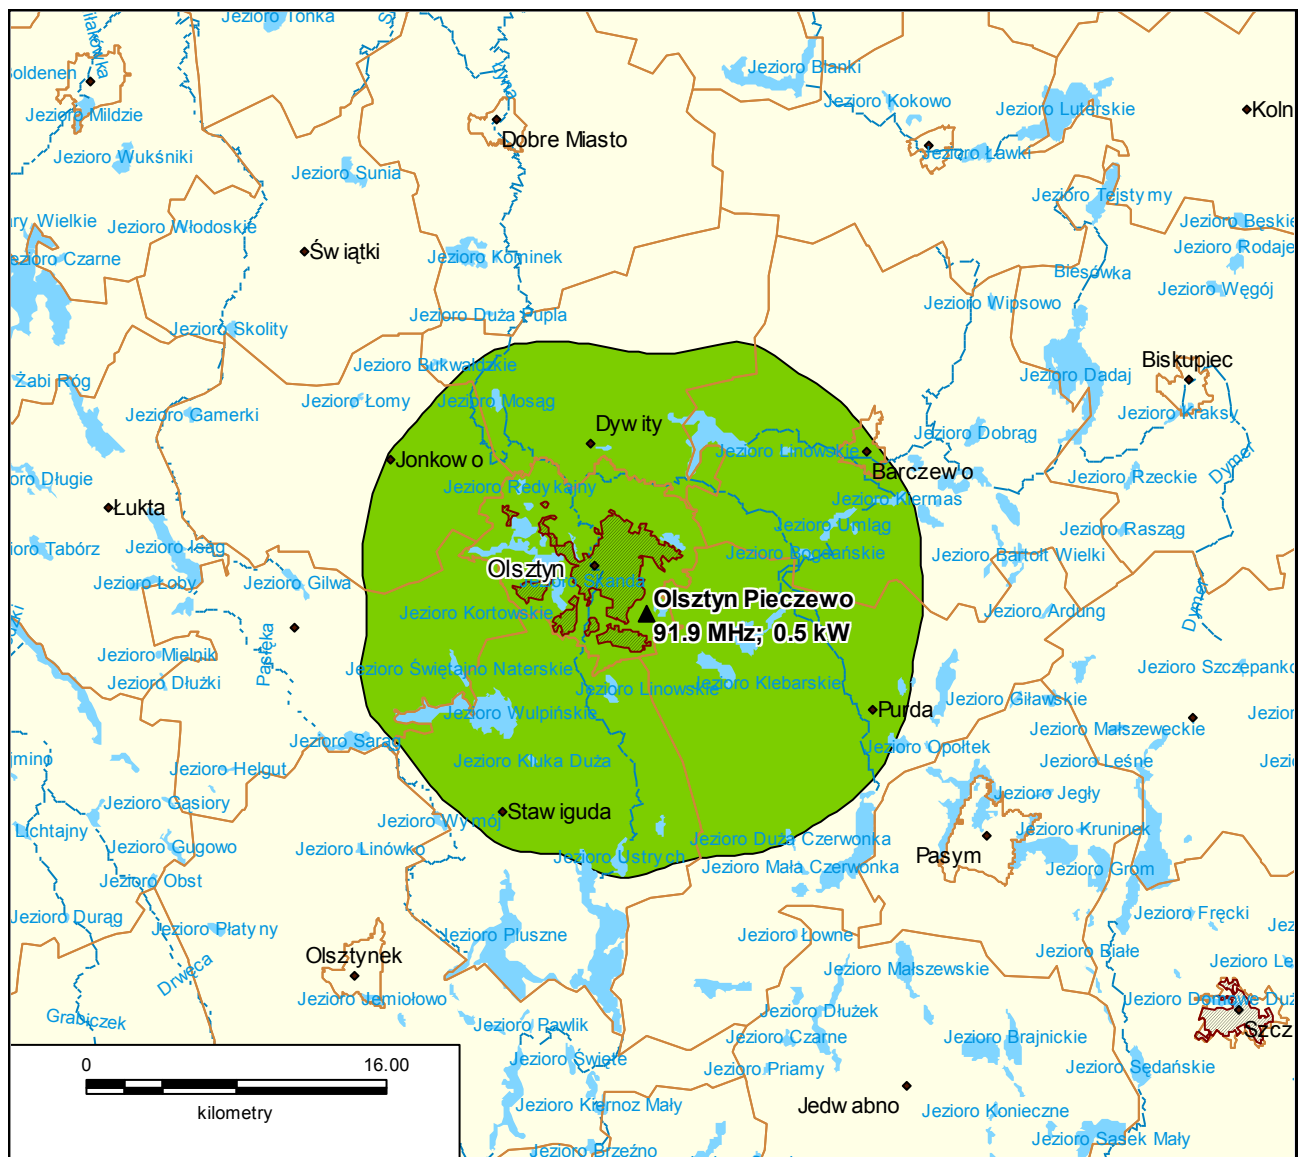

Lokalizacja stacji nadawczej Olsztyn Pieczewo 91,9 MHz.

Departament Regulacji Biura KRRiT

Warszawa, dnia 25-08-2015 r.