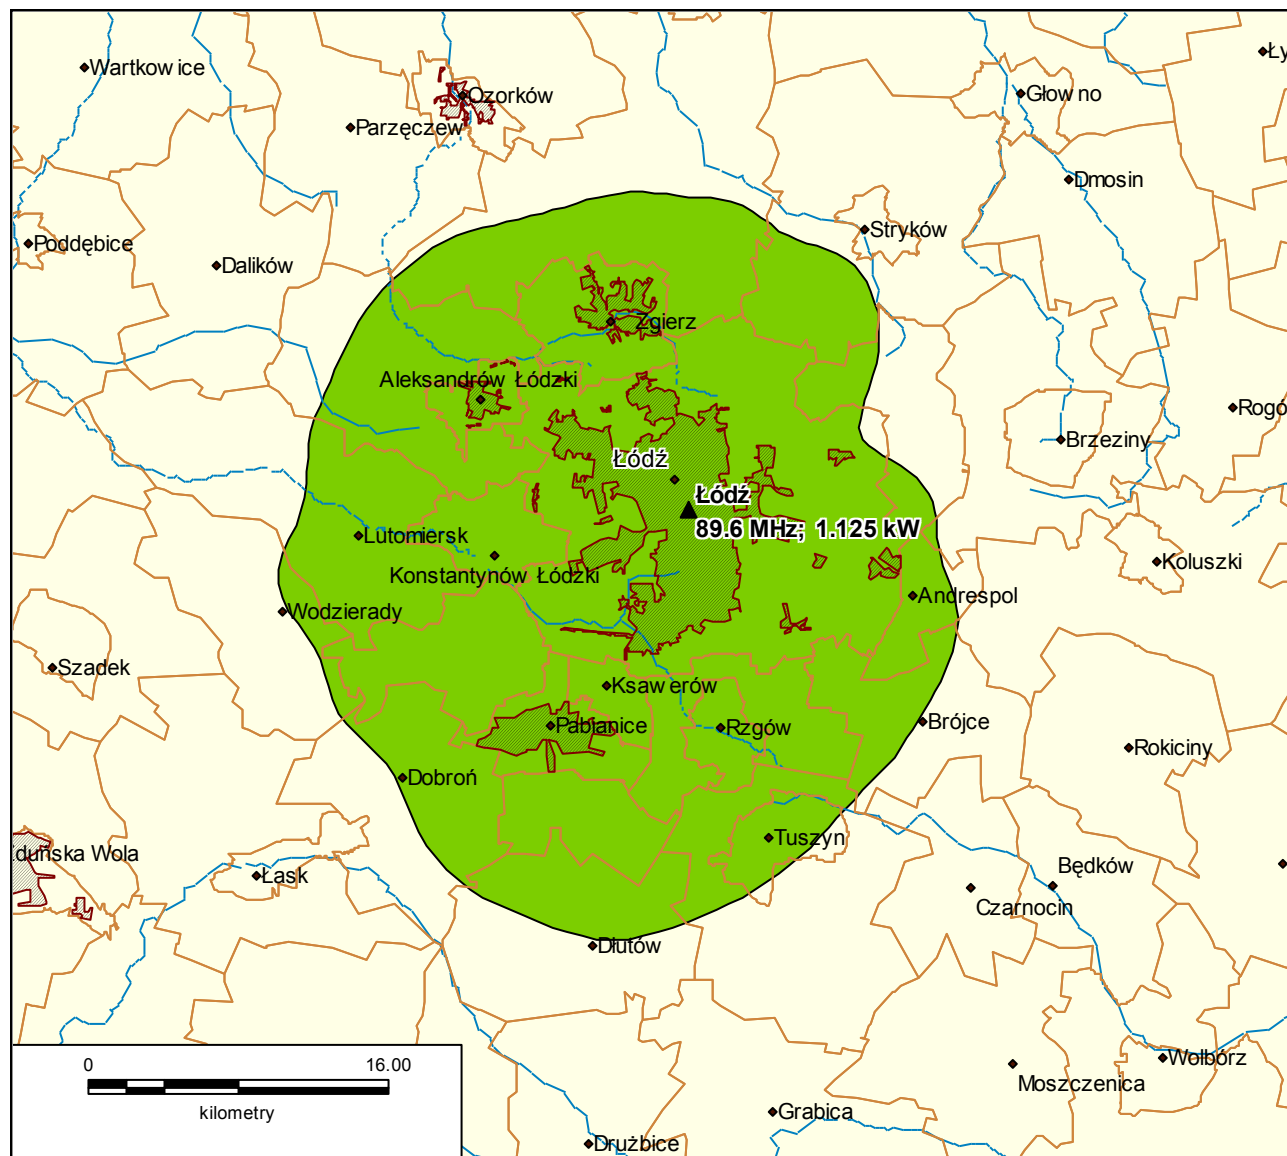

Lokalizacja stacji nadawczej Łódź 89,6 MHz.

Departament Regulacji Biura KRRiT

Warszawa, dnia 7-12-2015 r.