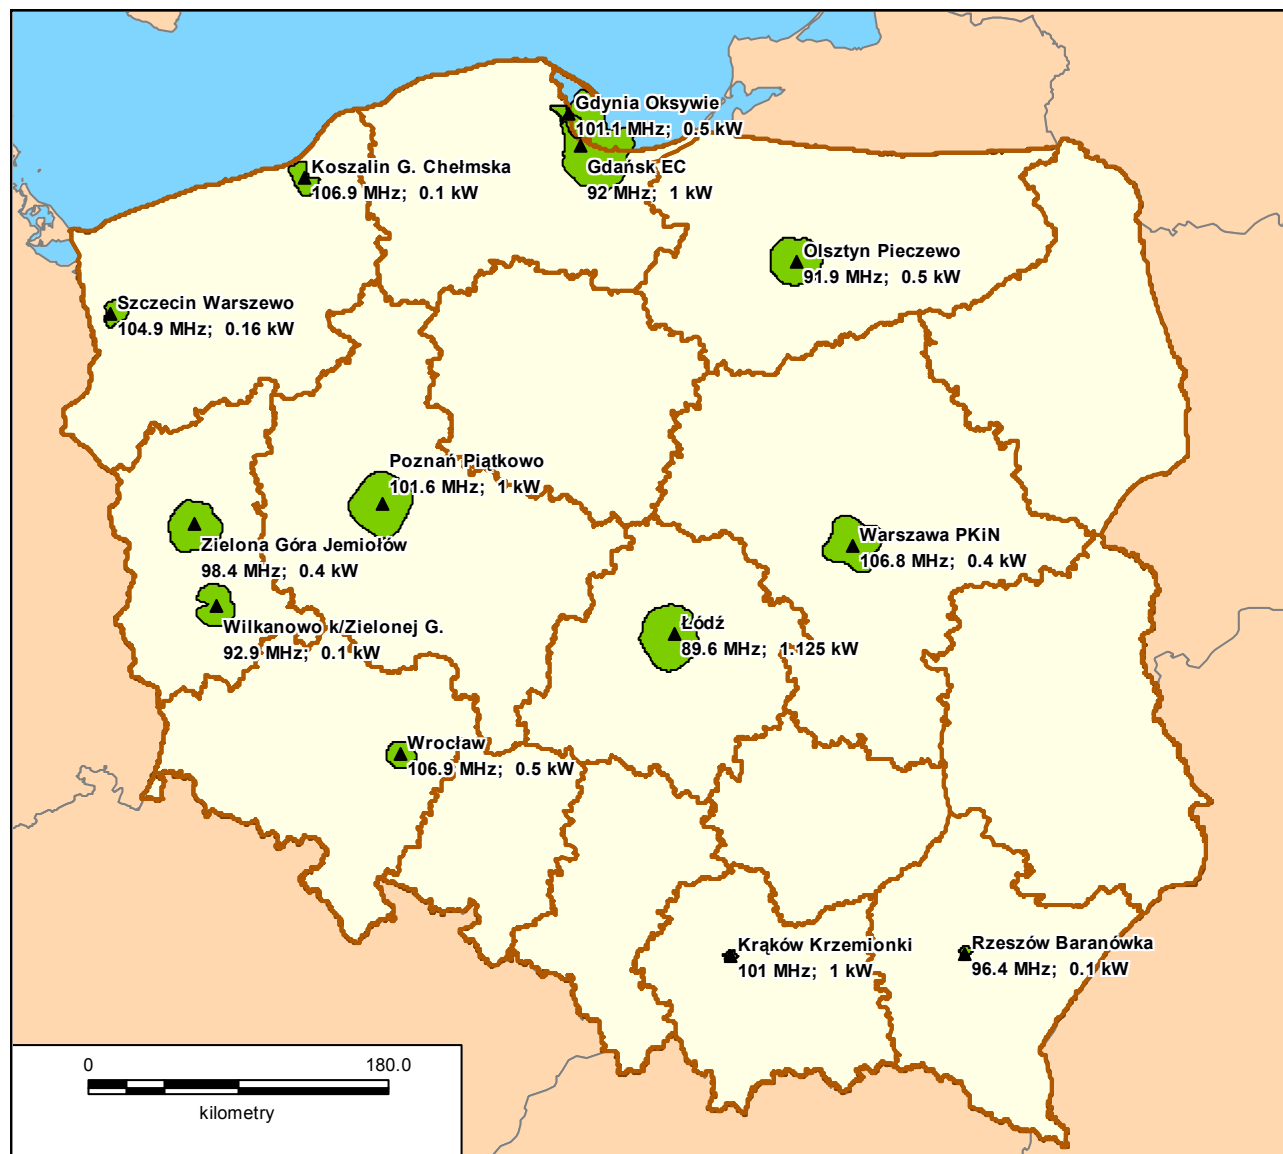

Eurozet Radio Sp. z o.o. – „AntyRadio”

Koncesja nr 010/K/2008-R

Warszawa, dnia 7.12.2015 r.

Mapy zasięgów stacji nadawczych spółki Eurozet Sp. z o.o. określone programem komputerowym zgodnie z parametrami technicznymi podanymi w Koncesji Nr 010/K/2008-R.

Spis map

Eurozet Radio Sp. z o. o. – „AntyRadio”. Koncesja nr 010/K/2008-R	3
Lokalizacja stacji nadawczej Warszawa 106,8 MHz.	4
Lokalizacja stacji nadawczych Gdańsk 92,0 MHz i Gdynia 101,1 MHz.	5
Lokalizacja stacji nadawczej Szczecin 104,9 MHz.....	6
Lokalizacja stacji nadawczej Olsztyn Pieczewo 91,9 MHz.	7
Lokalizacja stacji nadawczej Wrocław 106,9 MHz.....	8
Lokalizacja stacji nadawczych Wilkanowo k/Zielonej Góry 92,9 MHz i Zielona Góra Jemiołów 98,4 MHz.	9
Lokalizacja stacji nadawczej Kraków 101,0 MHz.	10
Lokalizacja stacji nadawczej Koszalin Góra Chełmska 106,9 MHz.....	11
Lokalizacja stacji nadawczej Poznań Piątkowo 101,6 MHz.	12
Lokalizacja stacji nadawczej Łódź 89,6 MHz.....	13
Lokalizacja stacji nadawczej Rzeszów Baranówka 96,4 MHz.	14

Departament Regulacji Biura KRRiT

Warszawa, dnia 7-12-2015 r.

Lokalizacja stacji nadawczej Warszawa 106,8 MHz.

Departament Regulacji Biura KRRiT

Warszawa, dnia 25-08-2015 r.

Lokalizacja stacji nadawczych Gdańsk 92,0 MHz i Gdynia 101,1 MHz.