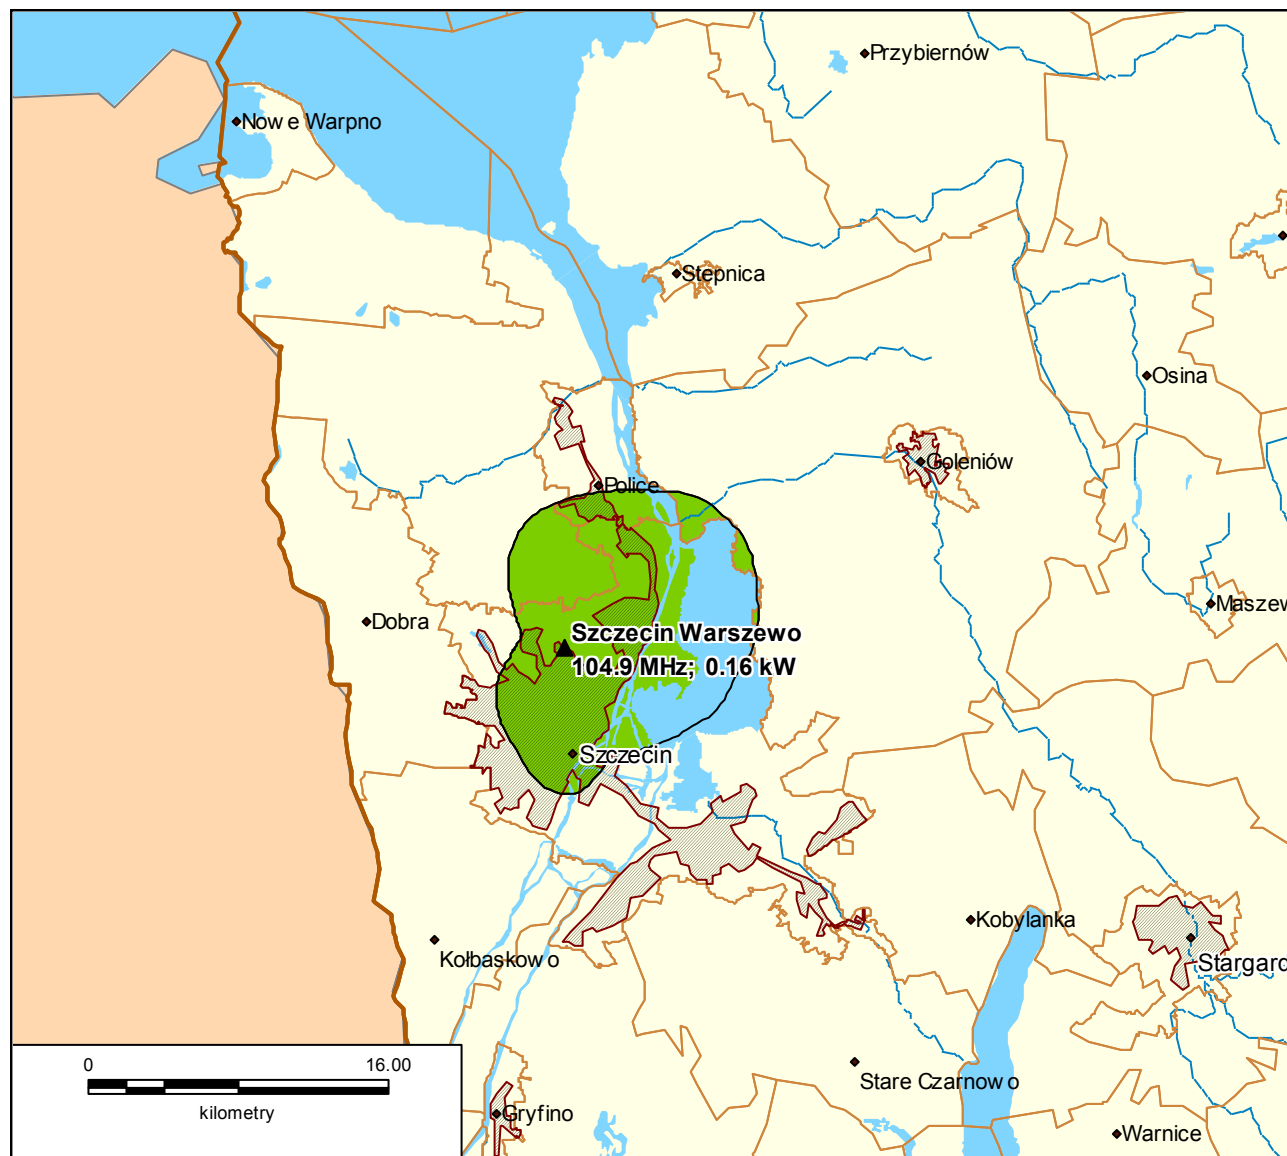

Lokalizacja stacji nadawczej Szczecin 104,9 MHz.

Departament Regulacji Biura KRRiT

Warszawa, dnia 25-08-2015 r.