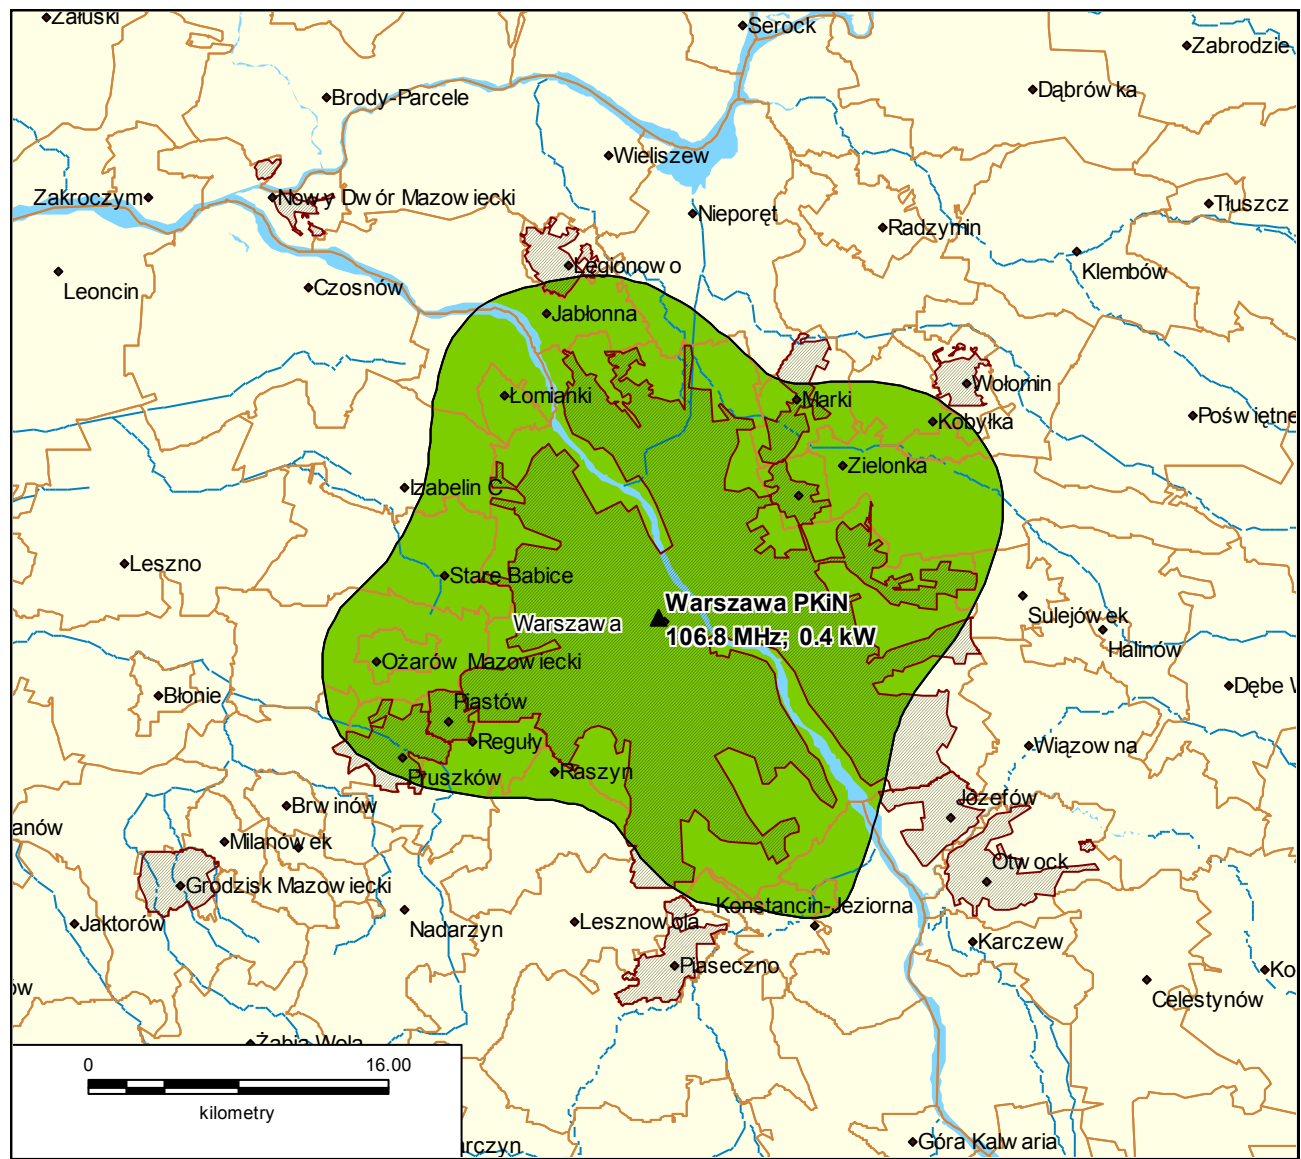

Lokalizacja stacji nadawczej Warszawa 106,8 MHz.

Departament Regulacji Biura KRRiT

Warszawa, dnia 25-08-2015 r.