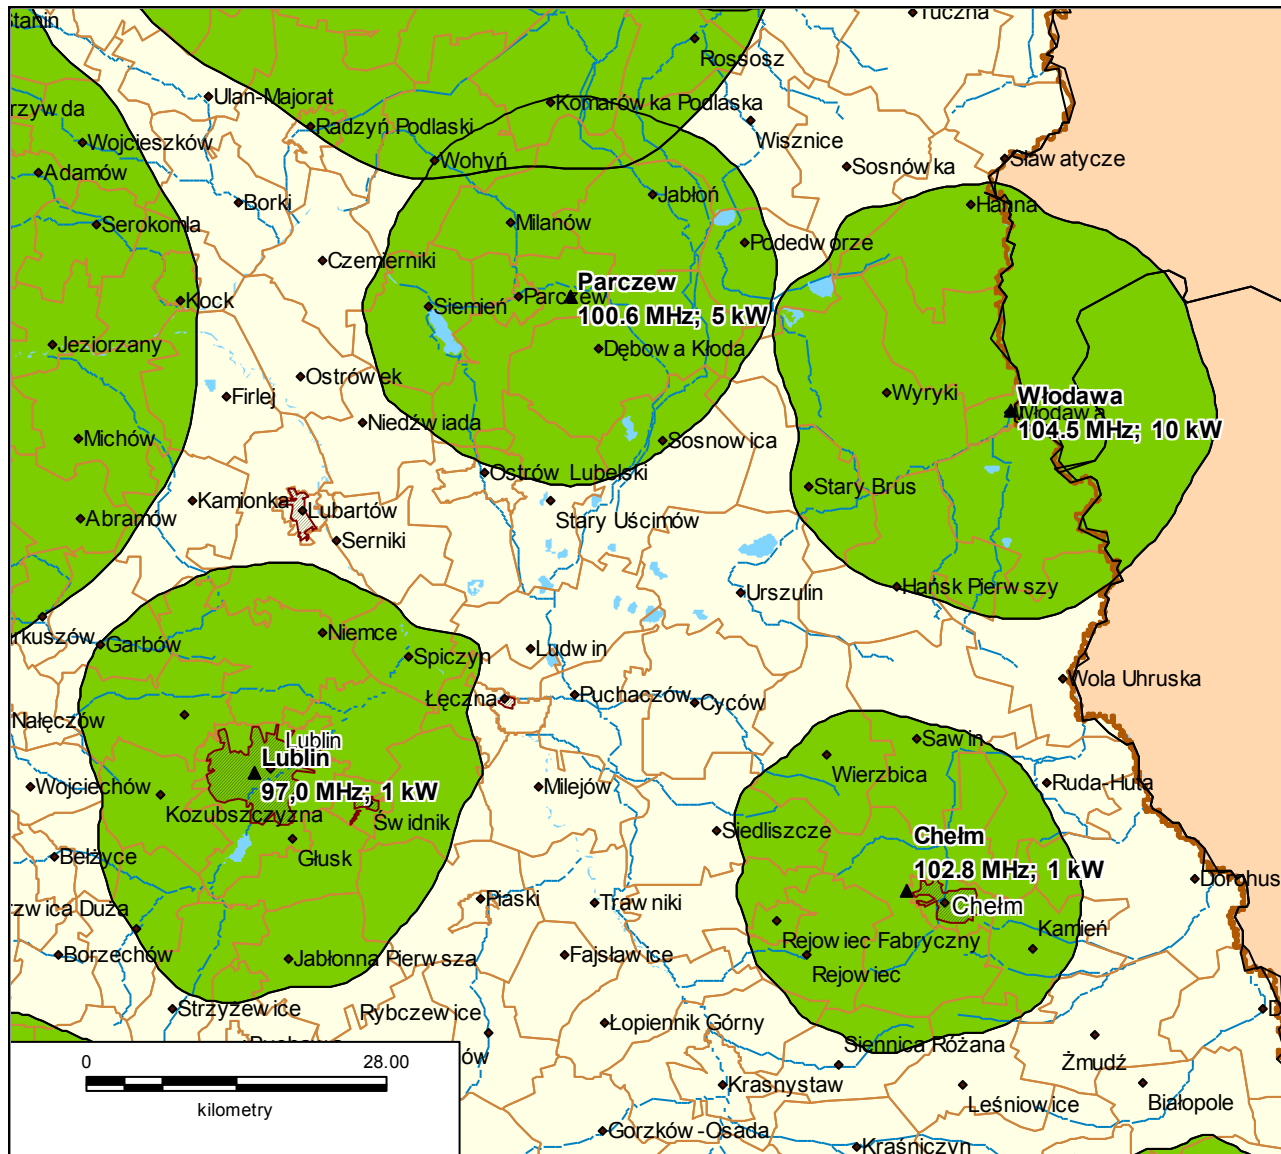

Lokalizacja stacji nadawczych Lublin 97,0 MHz, Chełm 102,8 MHz, Parczew 100,6 MHz i Włodawa 104,5 MHz.

Departament Regulacji Biura KRRiT

Warszawa, dnia 19-10-2015 r.