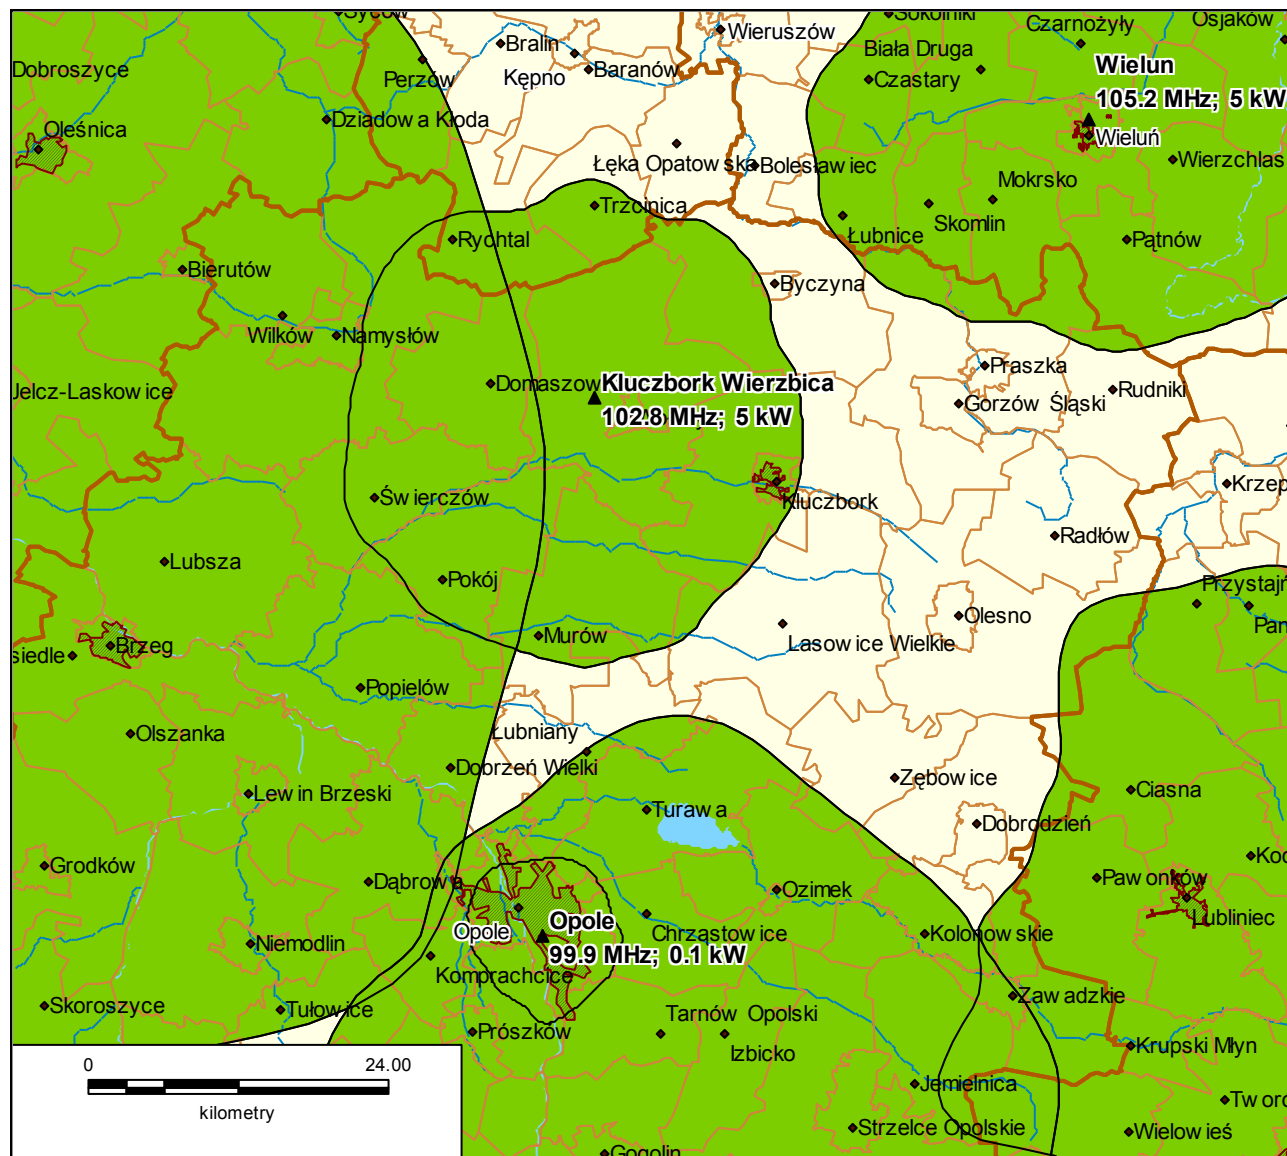

Lokalizacja stacji nadawczych Kluczbork Wierzbica 102,8 MHz i Opole 99,9 MHz.

Departament Regulacji Biura KRRiT

Warszawa, dnia 19-10-2015 r.