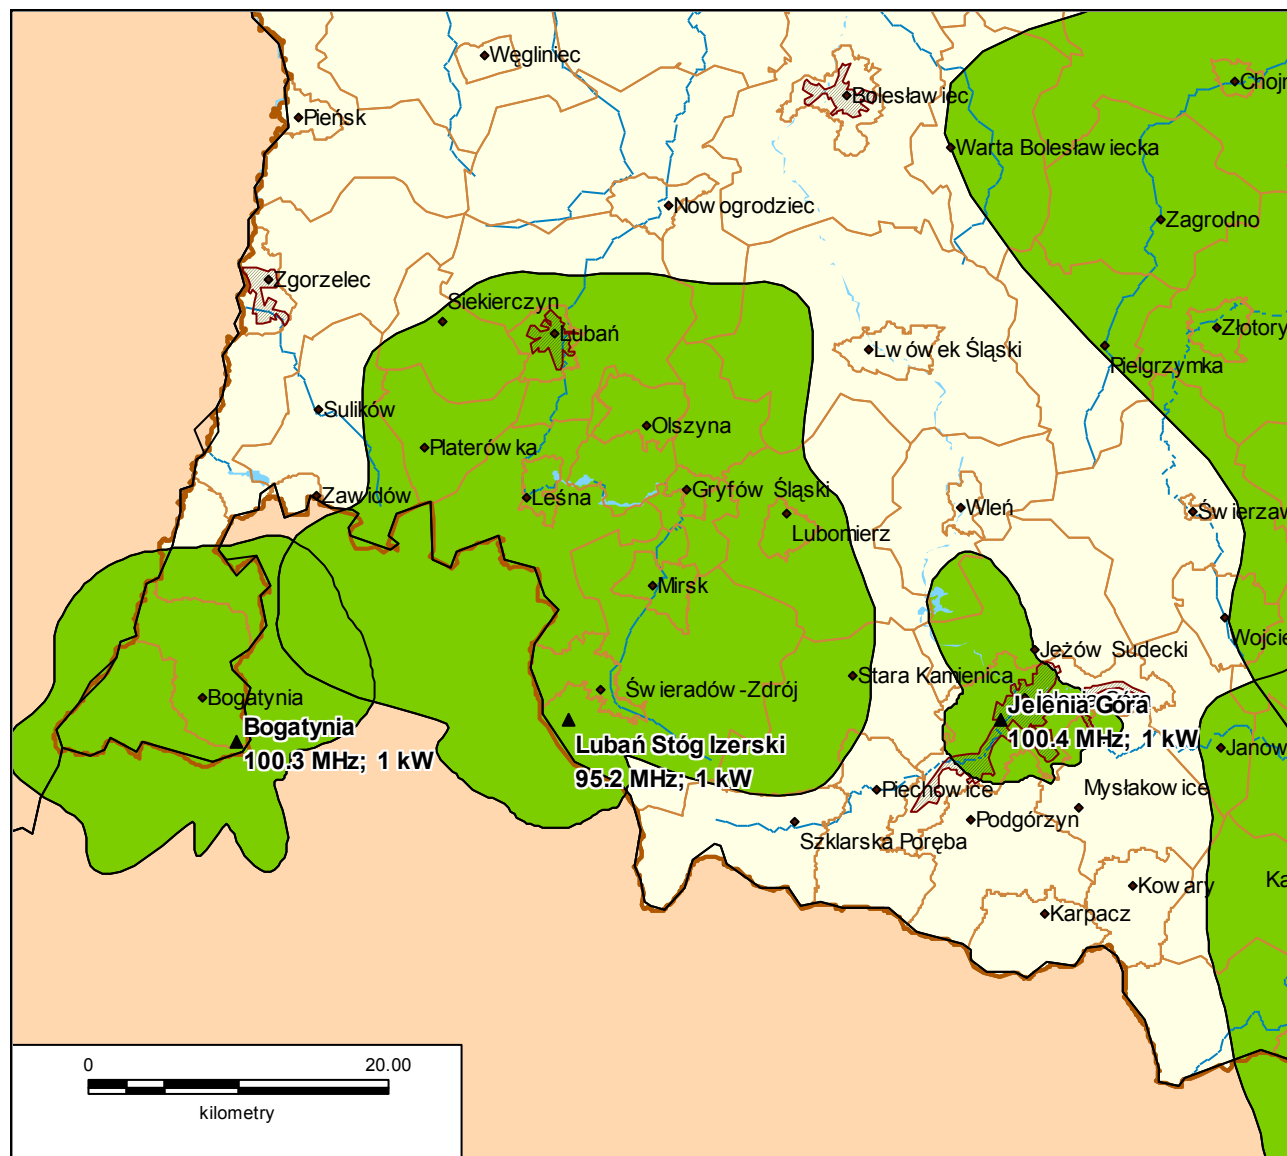

Lokalizacja stacji nadawczych Lubań, Stóg Izerski 95,2 MHz, Bogatynia 100,3 MHz i Jelenia Góra 100,4 MHz.

Departament Regulacji Biura KRRiT

Warszawa, dnia 19-10-2015 r.