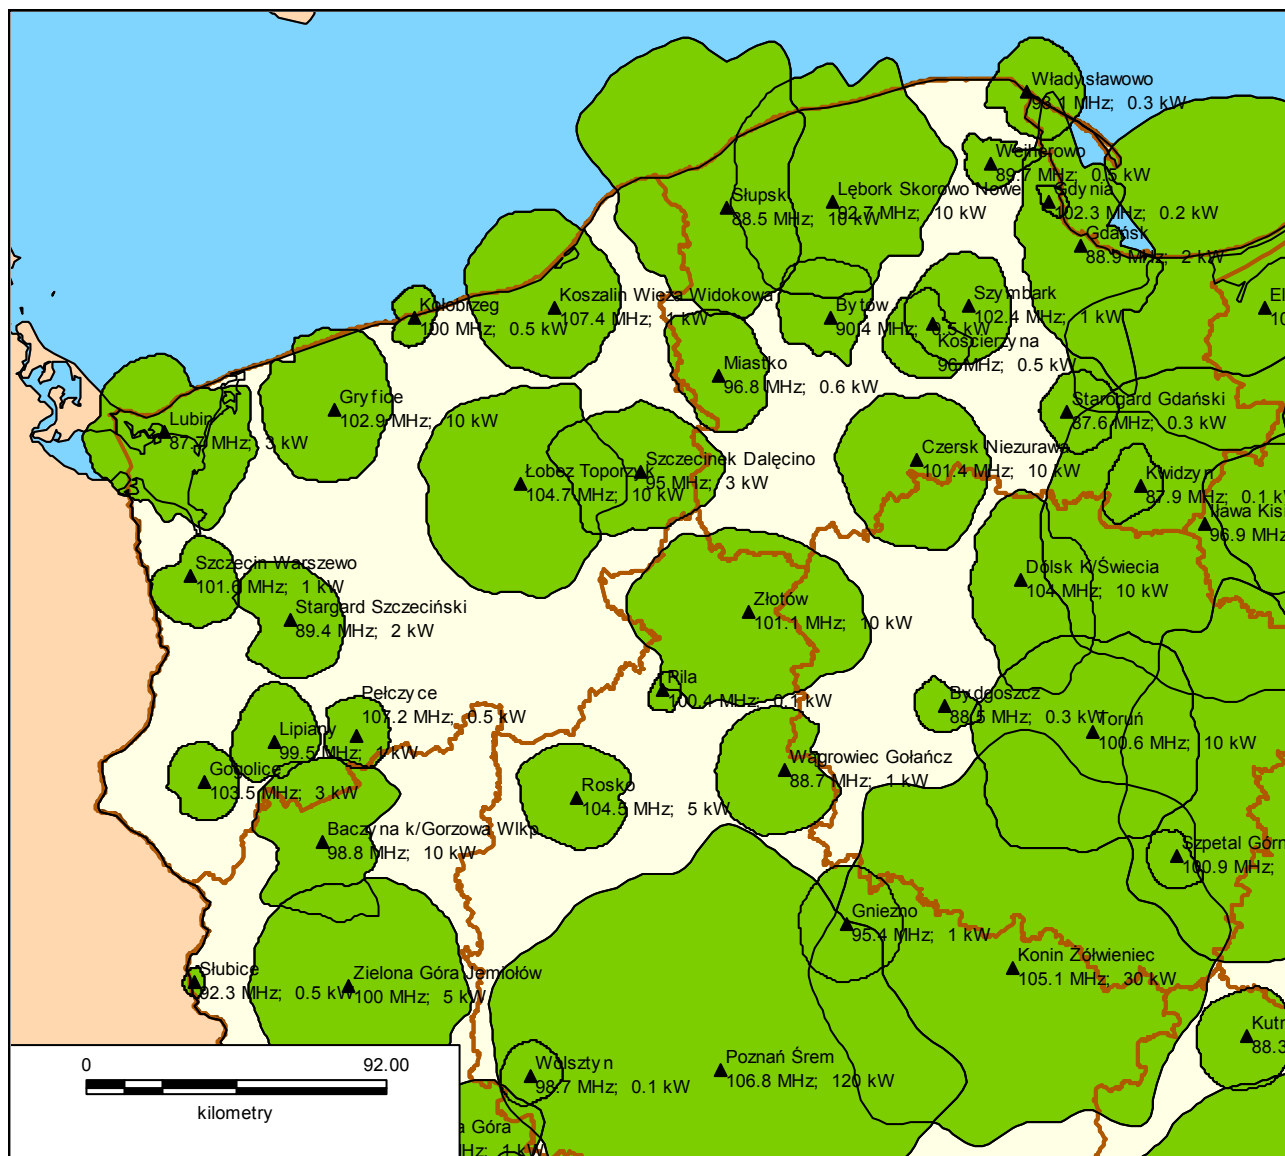

Lokalizacja stacji nadawczych w północno-zachodniej części Polski.

Departament Regulacji Biura KRRiT

Warszawa, dnia 19-10-2015 r.