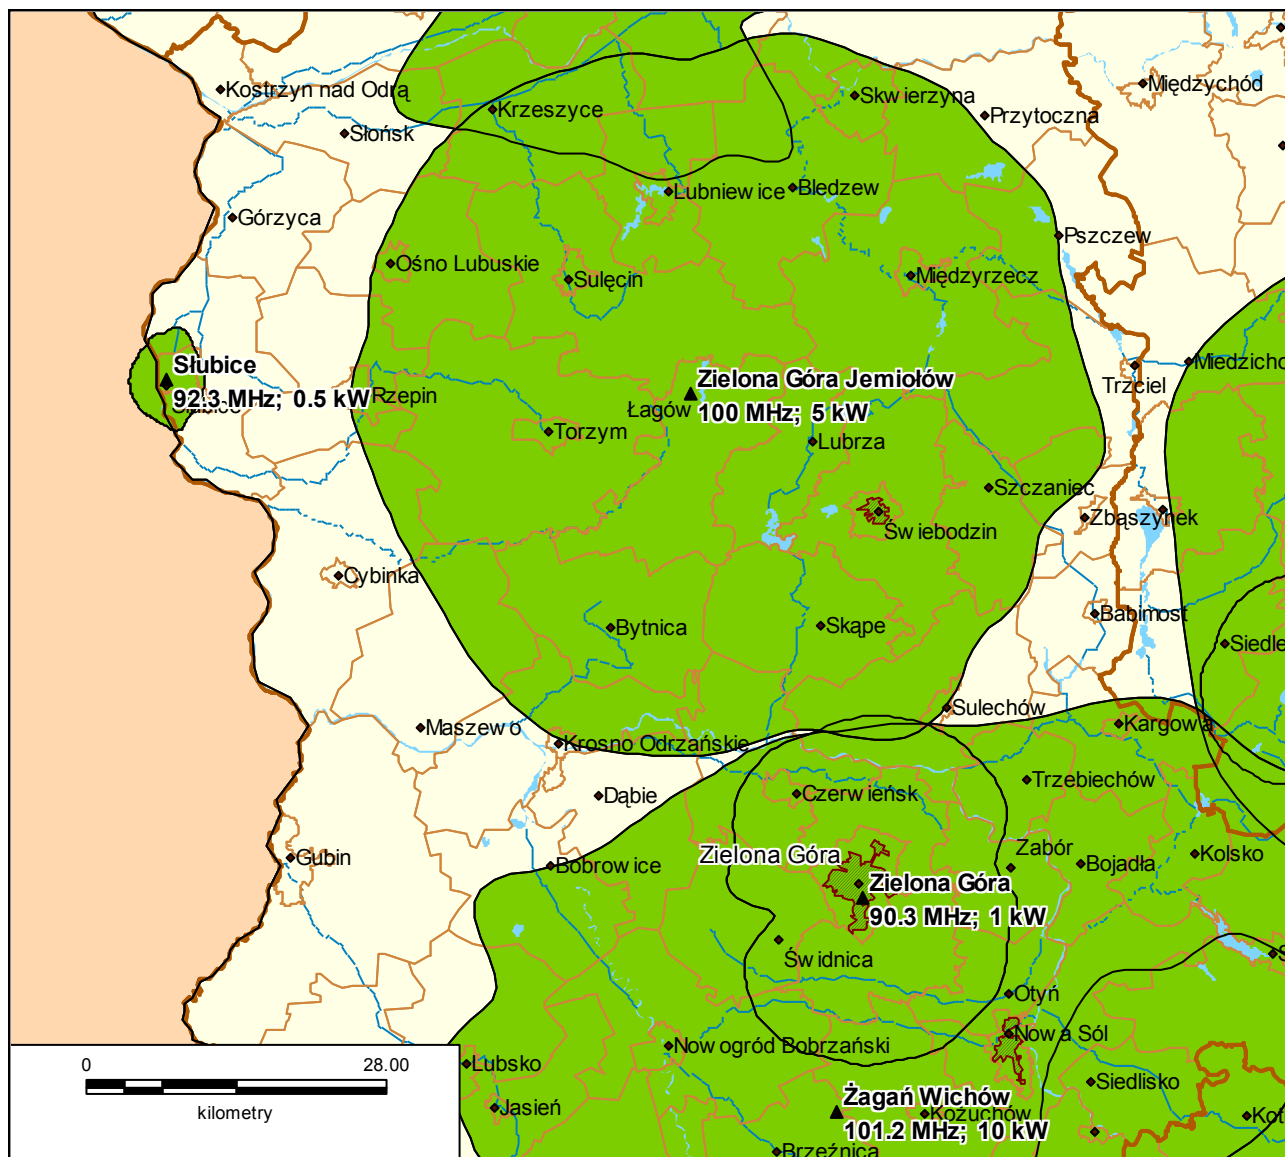

Lokalizacja stacji nadawczych Zielona Góra 90,3 MHz, Zielona Góra Jemiołów 100,0 MHz i Słubice 92,3 MHz.

Departament Regulacji Biura KRRiT

Warszawa, dnia 19-10-2015 r.