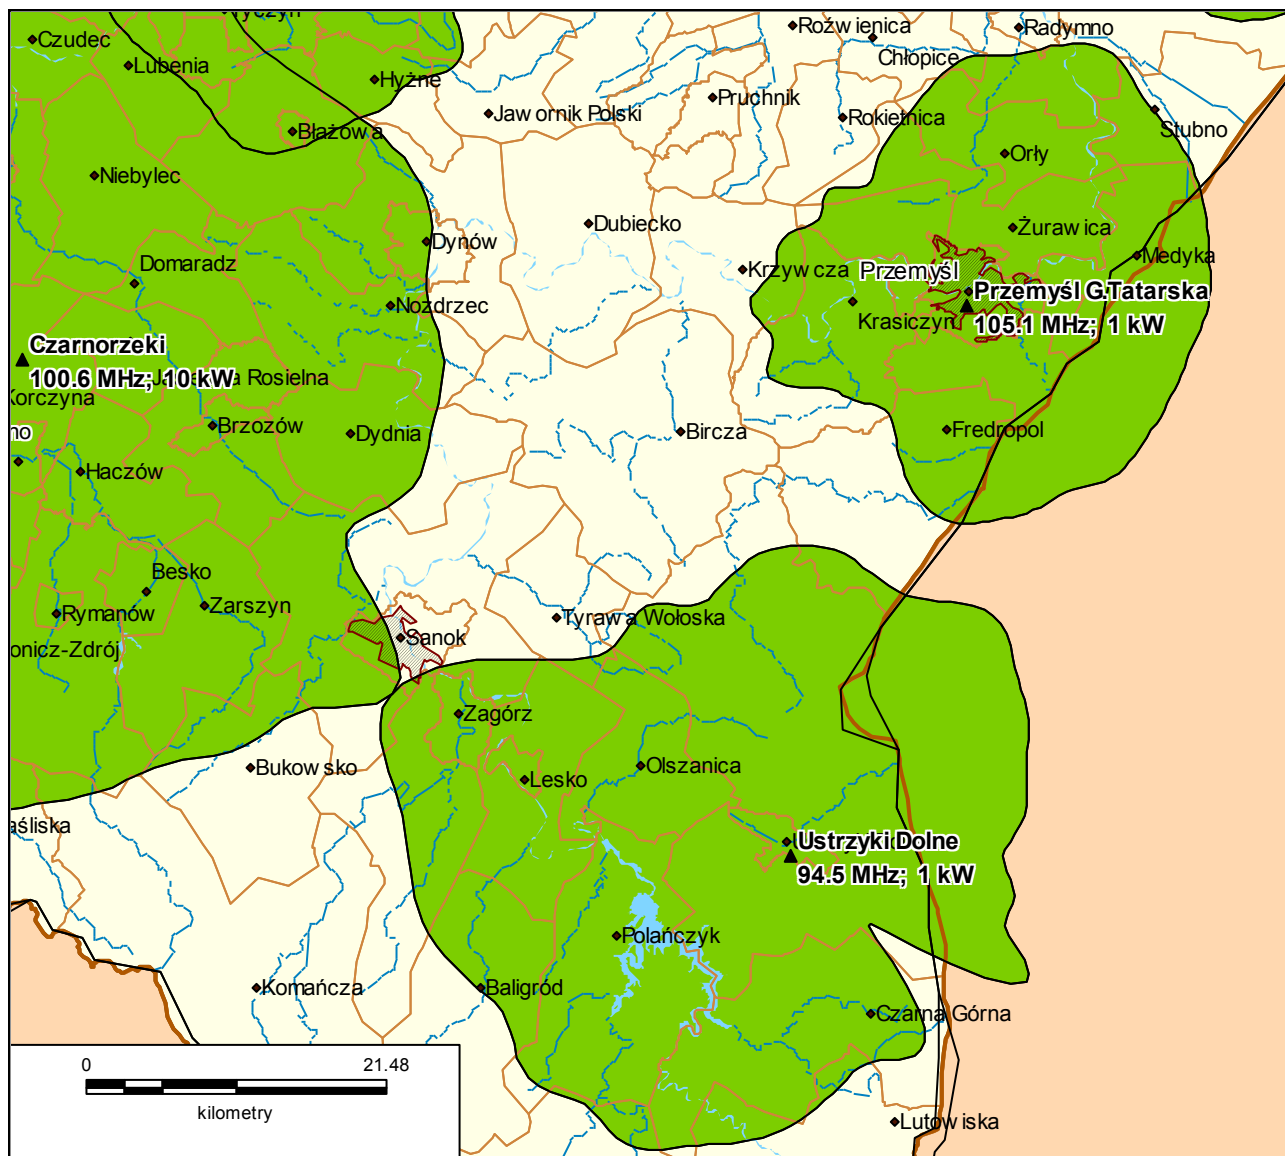

Lokalizacja stacji nadawczych Przemyśl, Góra Tatarska 105,1 MHz i Ustrzyki Dolne 94,5 MHz.

Departament Regulacji Biura KRRiT

Warszawa, dnia 19-10-2015 r.