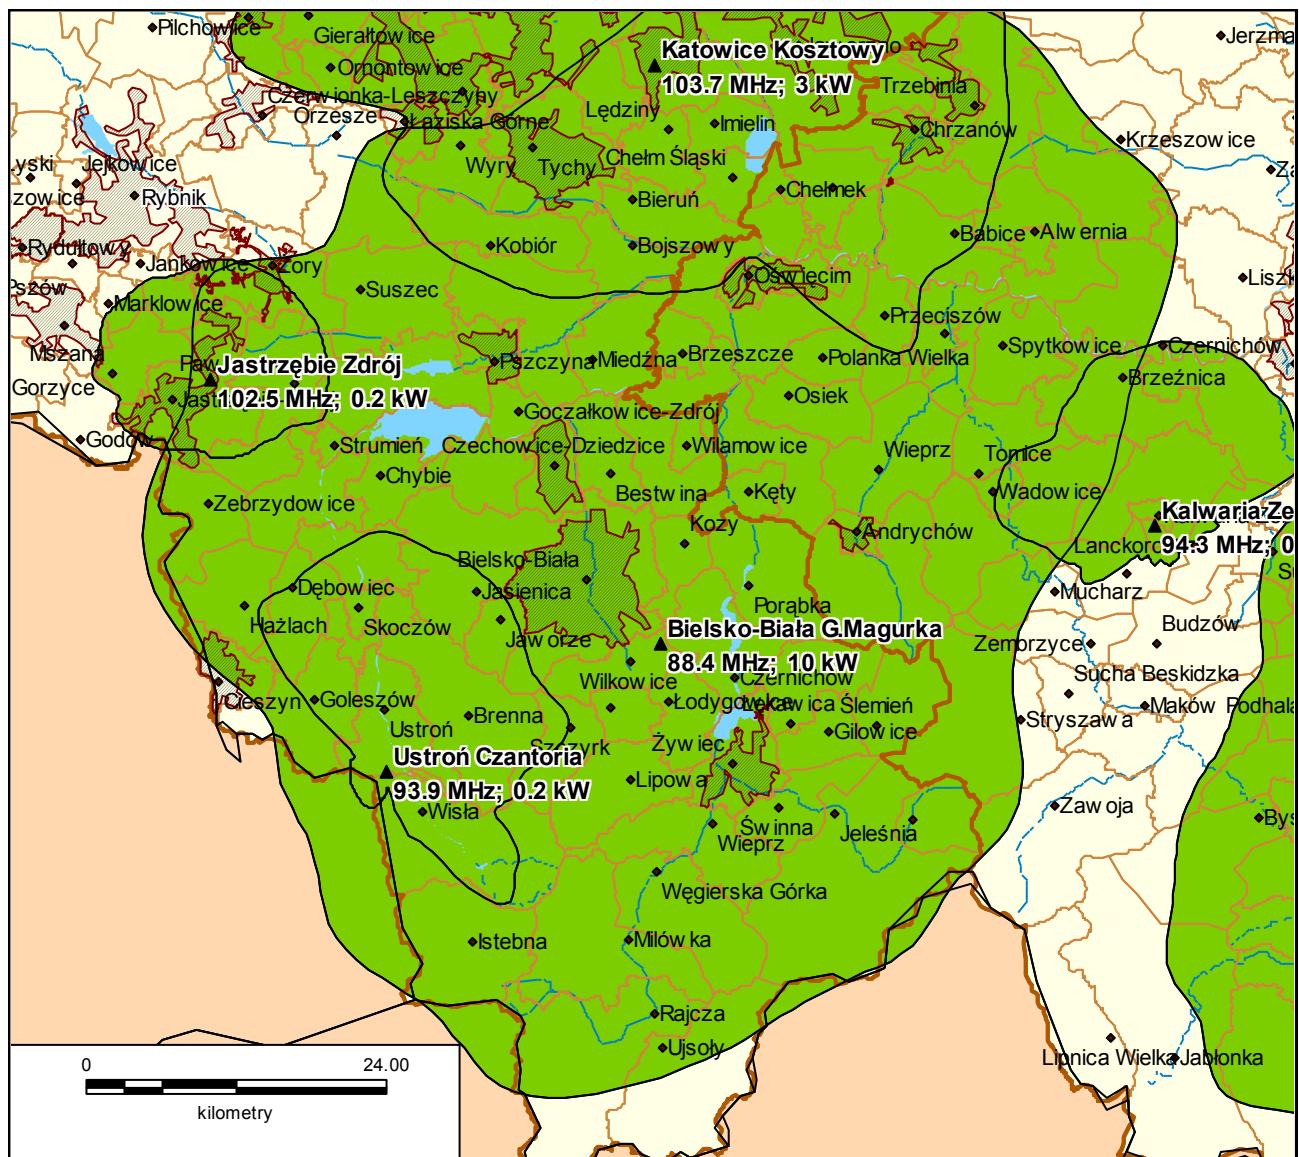

Lokalizacja stacji nadawczych Bielsko Biała, Góra Magurka 88,4 MHz, Jastrzębie Zdrój 102,5 MHz i Ustroń Czantoria 93,9 MHz.

Departament Regulacji Biura KRRiT

Warszawa, dnia 19-10-2015 r.