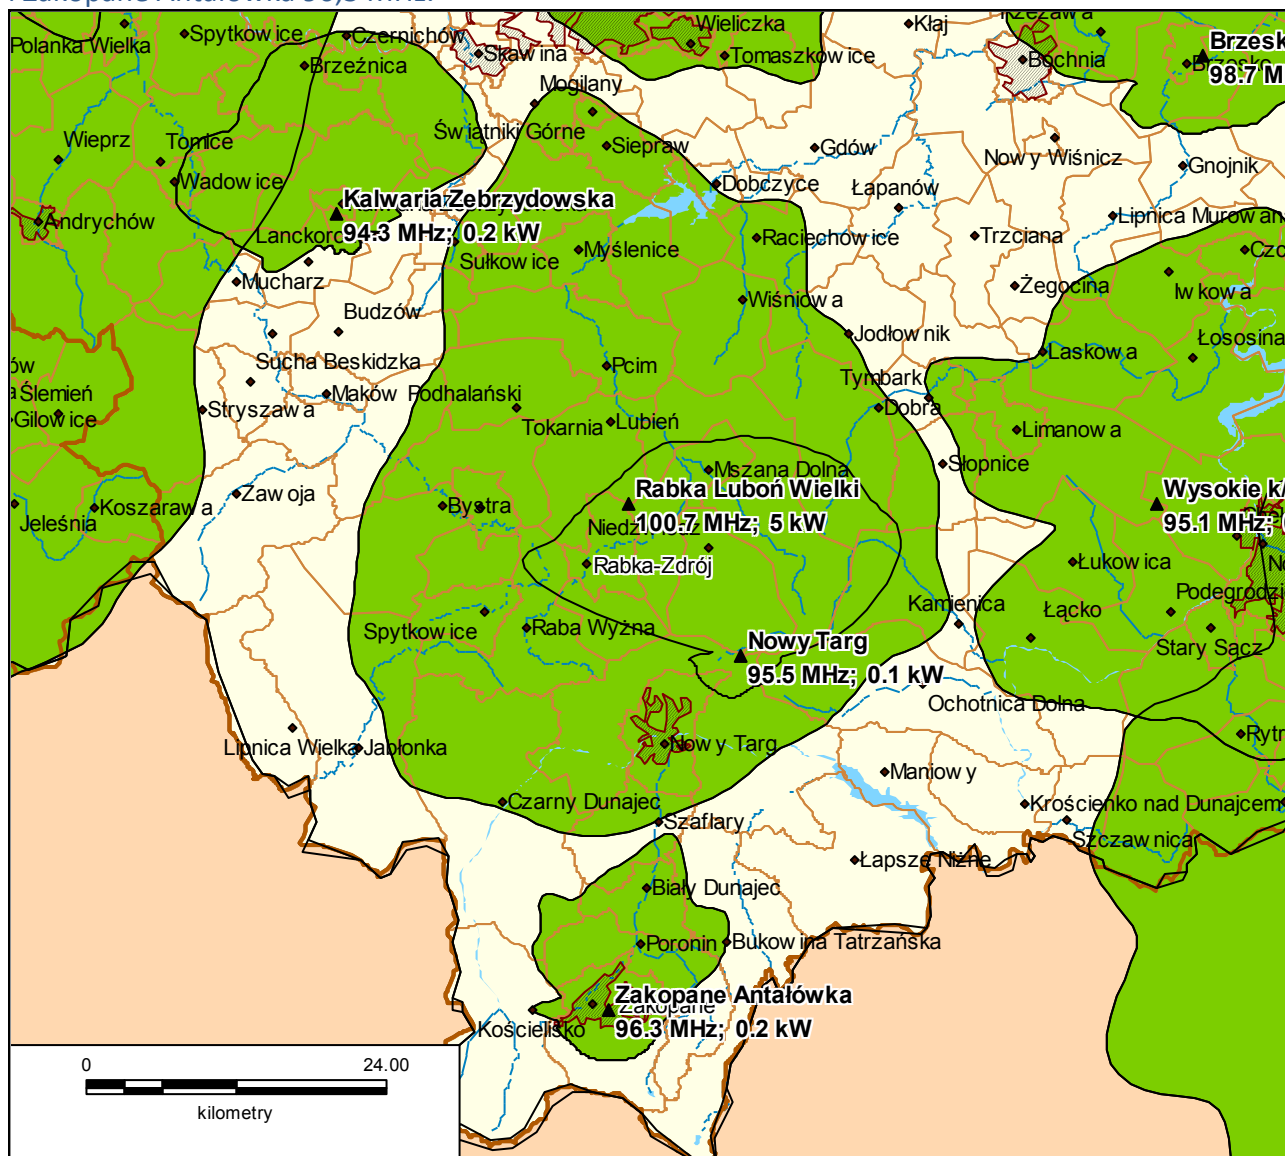

Departament Regulacji Biura KRRiT

Warszawa, dnia 19-10-2015 r.

Lokalizacja stacji nadawczych Kalwaria Zebrzydowska 94,3 MHz, Rabka Luboń Wielki 100,7 MHz, Nowy Targ 95,5 MHz i Zakopane Antałówka 96,3 MHz.