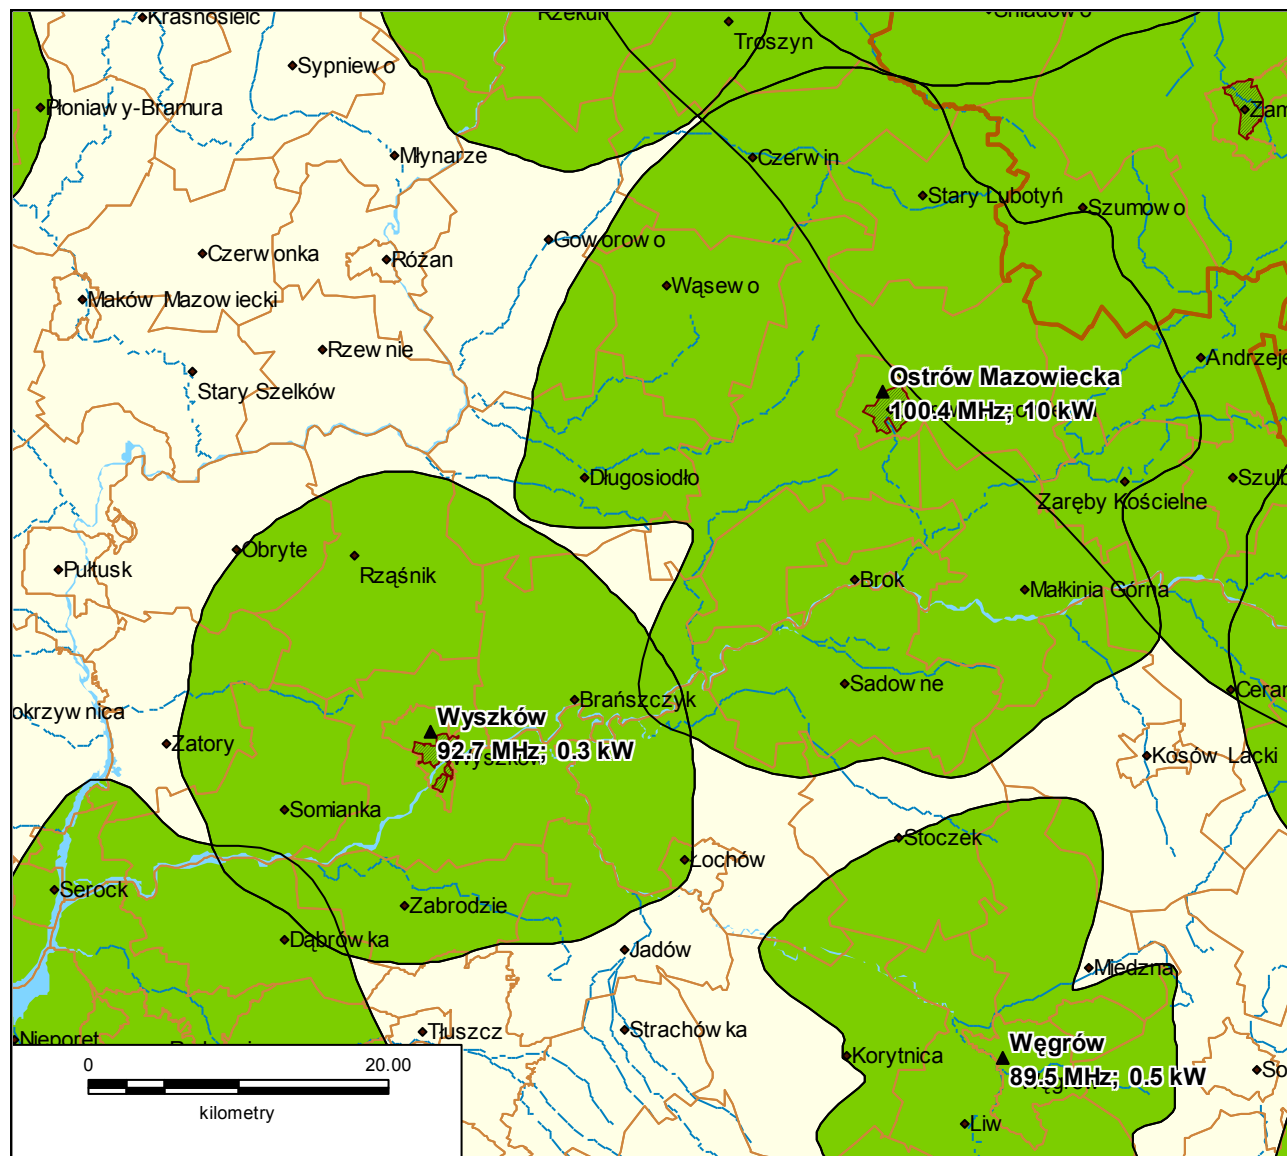

Warszawa, dnia 19-10-2015 r.

Lokalizacja stacji nadawczych Wyszaków 92,7 MHz i Ostrów Mazowiecka 100,4 MHz.

Departament Regulacji Biura KRRiT

Warszawa, dnia 19-10-2015 r.

Lokalizacja stacji nadawczych Białystok Krynice 104,7 MHz, Łomża 101,3 MHz, Bielsk Podlaski 102,0 MHz, Ciechanowiec 97,0 MHz, Ostrów Mazowiecka 100,4 MHz, Ostrołęka 95,0 MHz i Liski k/Pisza 101,6 MHz.