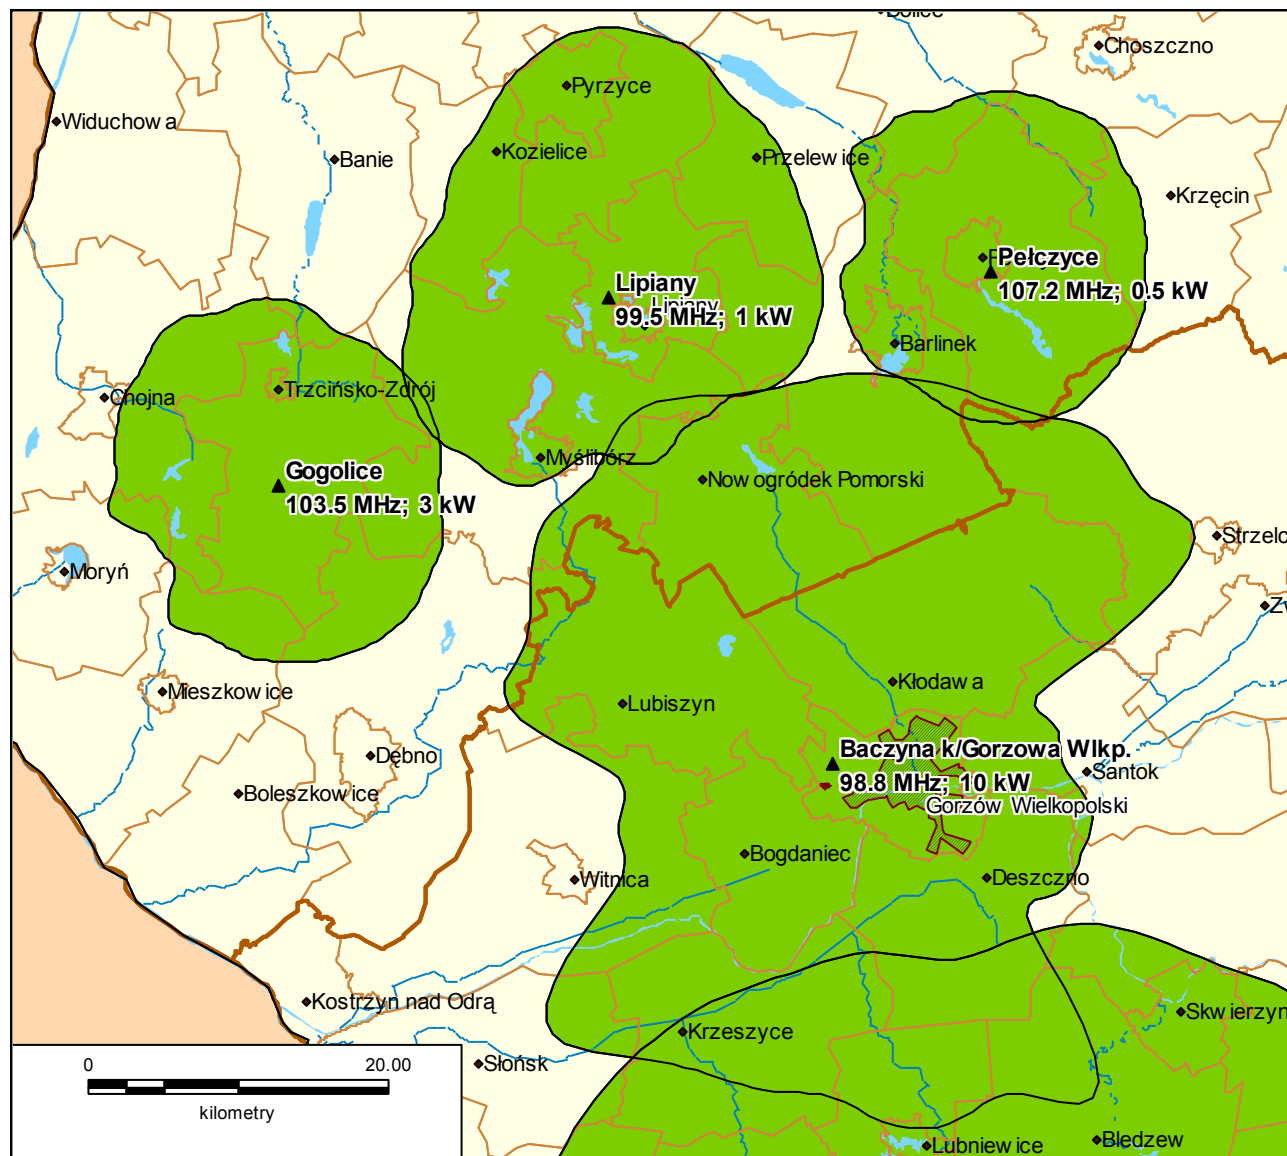

Lokalizacja stacji nadawczych Gogolice 103,5 MHz, Lipiany 99,5 MHz, Pełczyce 107,2 i Baczyzna k/Gorzowa Wielkopolskiego 98,8 MHz.

Departament Regulacji Biura KRRiT

Warszawa, dnia 19-10-2015 r.