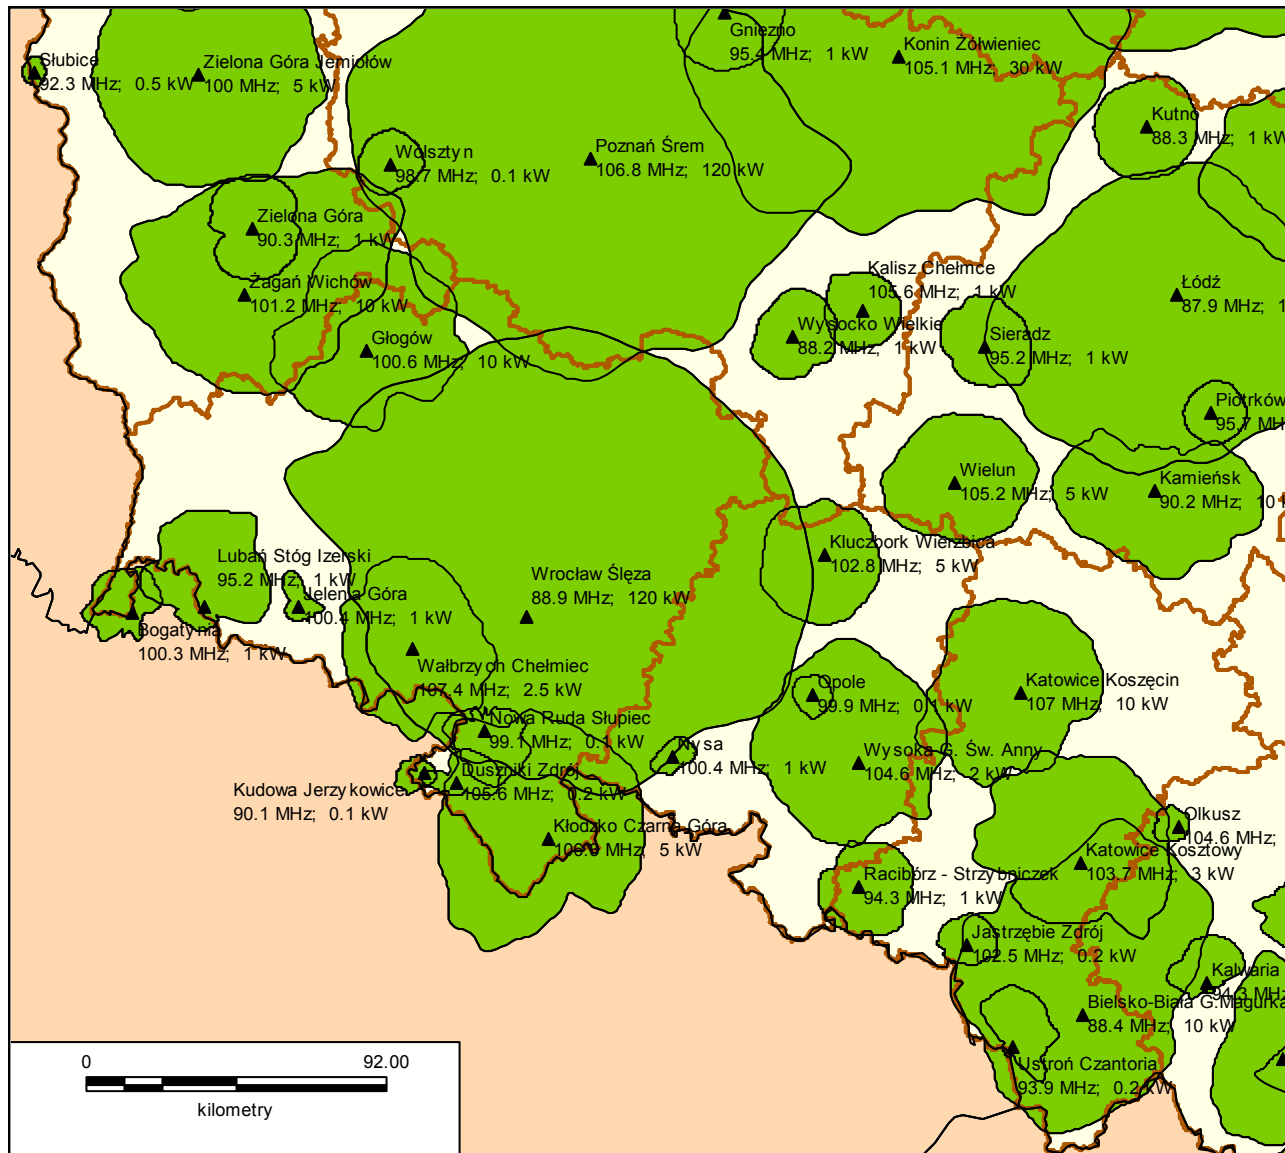

Lokalizacja stacji nadawczych w południowo-zachodniej części Polski.

Departament Regulacji Biura KRRiT

Warszawa, dnia 7-12-2015 r.