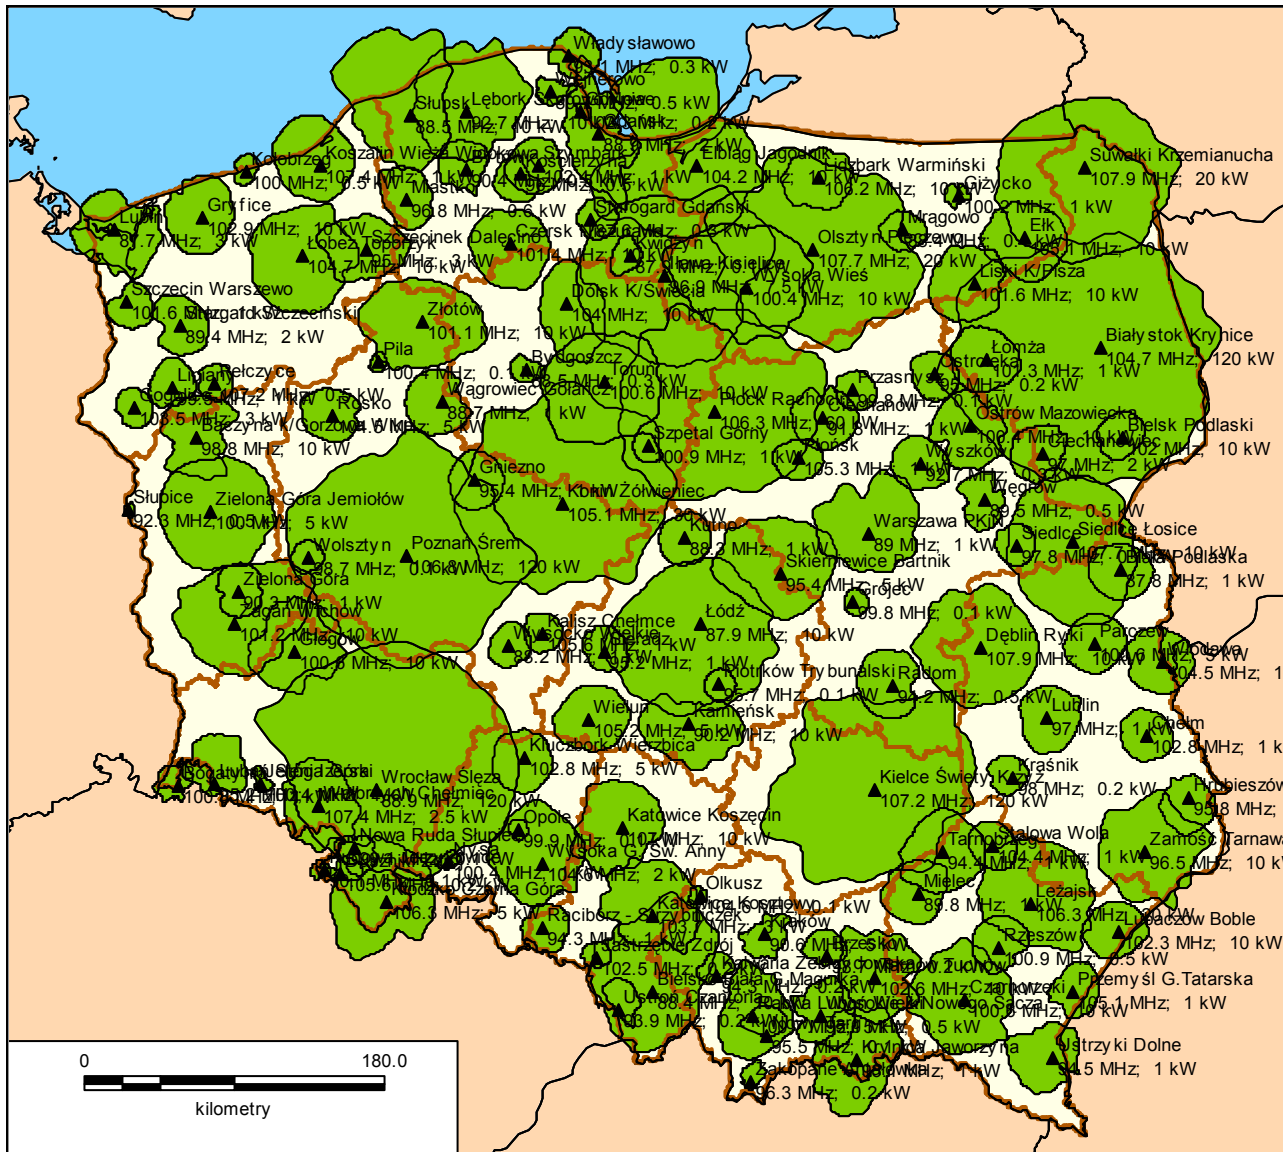

Lokalizacja stacji nadawczych Kluczbork Wierzbica 102,8 MHz i Opole 99,9 MHz.	48
Lokalizacja stacji nadawczych Wałbrzych Chełmiec 107,4 MHz, Nowa Ruda, Słupiec 99,1 MHz, Kudowa Jerzykowice 90,1 MHz, Duszniki Zdrój 105,6 MHz, Kłodzko, Czarna Góra 106,3 MHz i Nysa 100,4 MHz.	49
Lokalizacja stacji nadawczych Żagań Wichów 101,2 MHz, Zielona Góra 90,3 MHz, Wolsztyn 98,7 MHz i Głogów 100,6 MHz.	50
Lokalizacja stacji nadawczych Lubań, Stóg Izerski 95,2 MHz, Bogatynia 100,3 MHz i Jelenia Góra 100,4 MHz.	51

Prowincja Warszawska Zgromadzenia Najświętszego Odkupiciela (Redemptoryści) – „Radio MARYJA”. Koncesja nr 003/K/2008-R.

Departament Regulacji Biura KRRiT

Warszawa, dnia 7-12-2015 r.