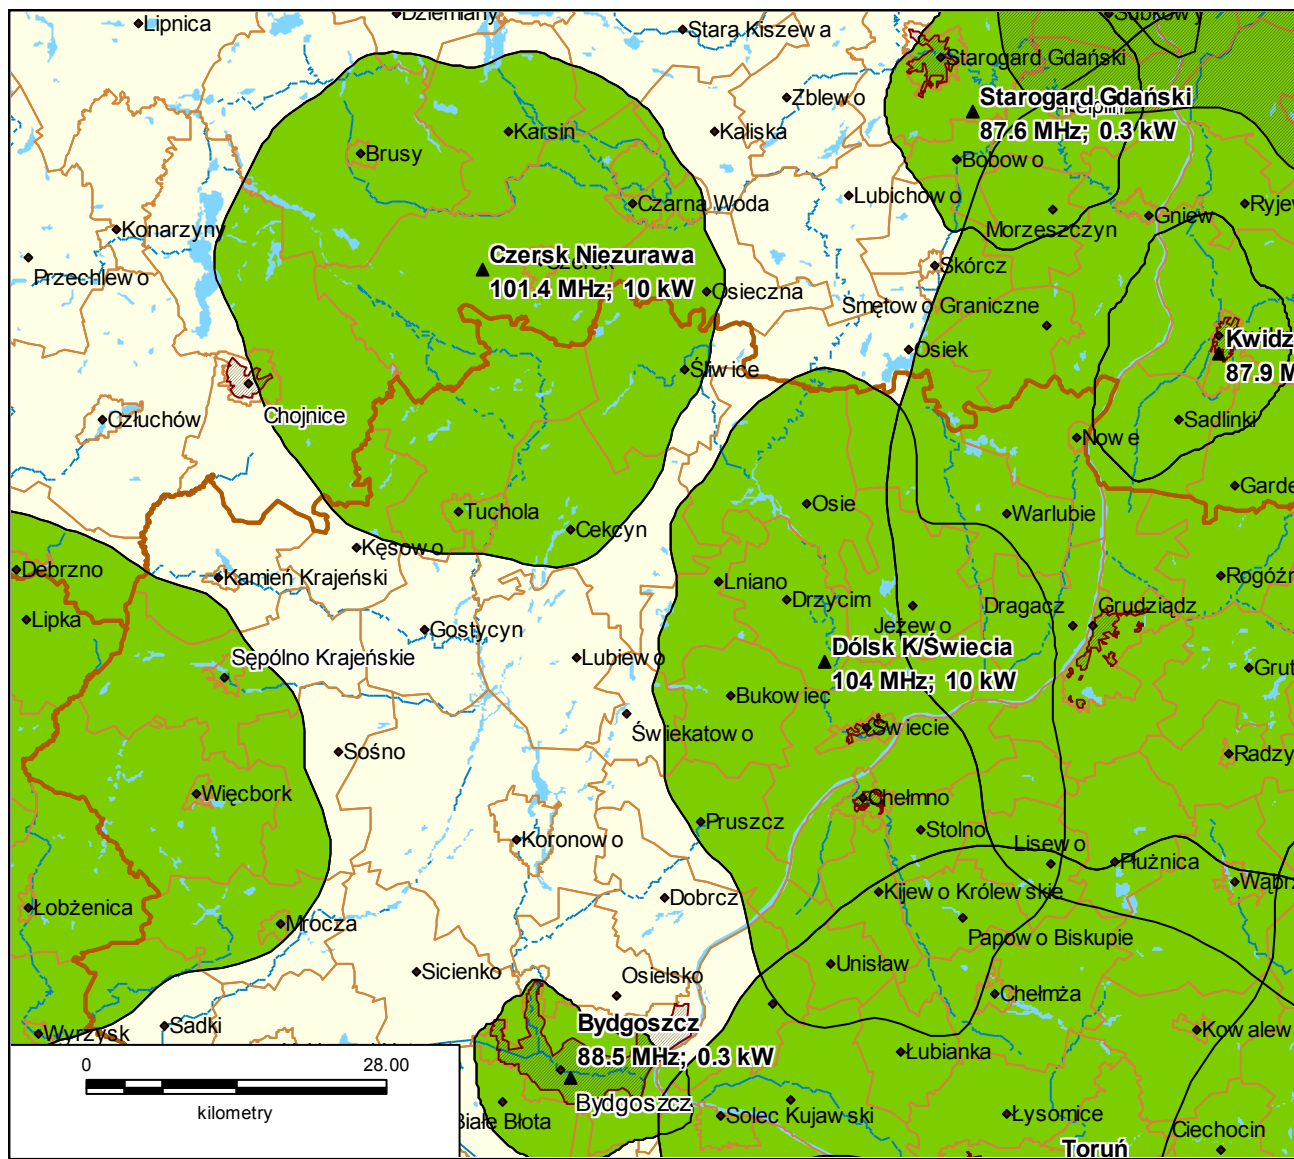

Lokalizacja stacji nadawczych Bydgoszcz 88,5 MHz, Czersk Niezurawa 101,4 MHz i Dólsk k/Świecia 104,0 MHz.

Departament Regulacji Biura KRRiT

Warszawa, dnia 19-10-2015 r.