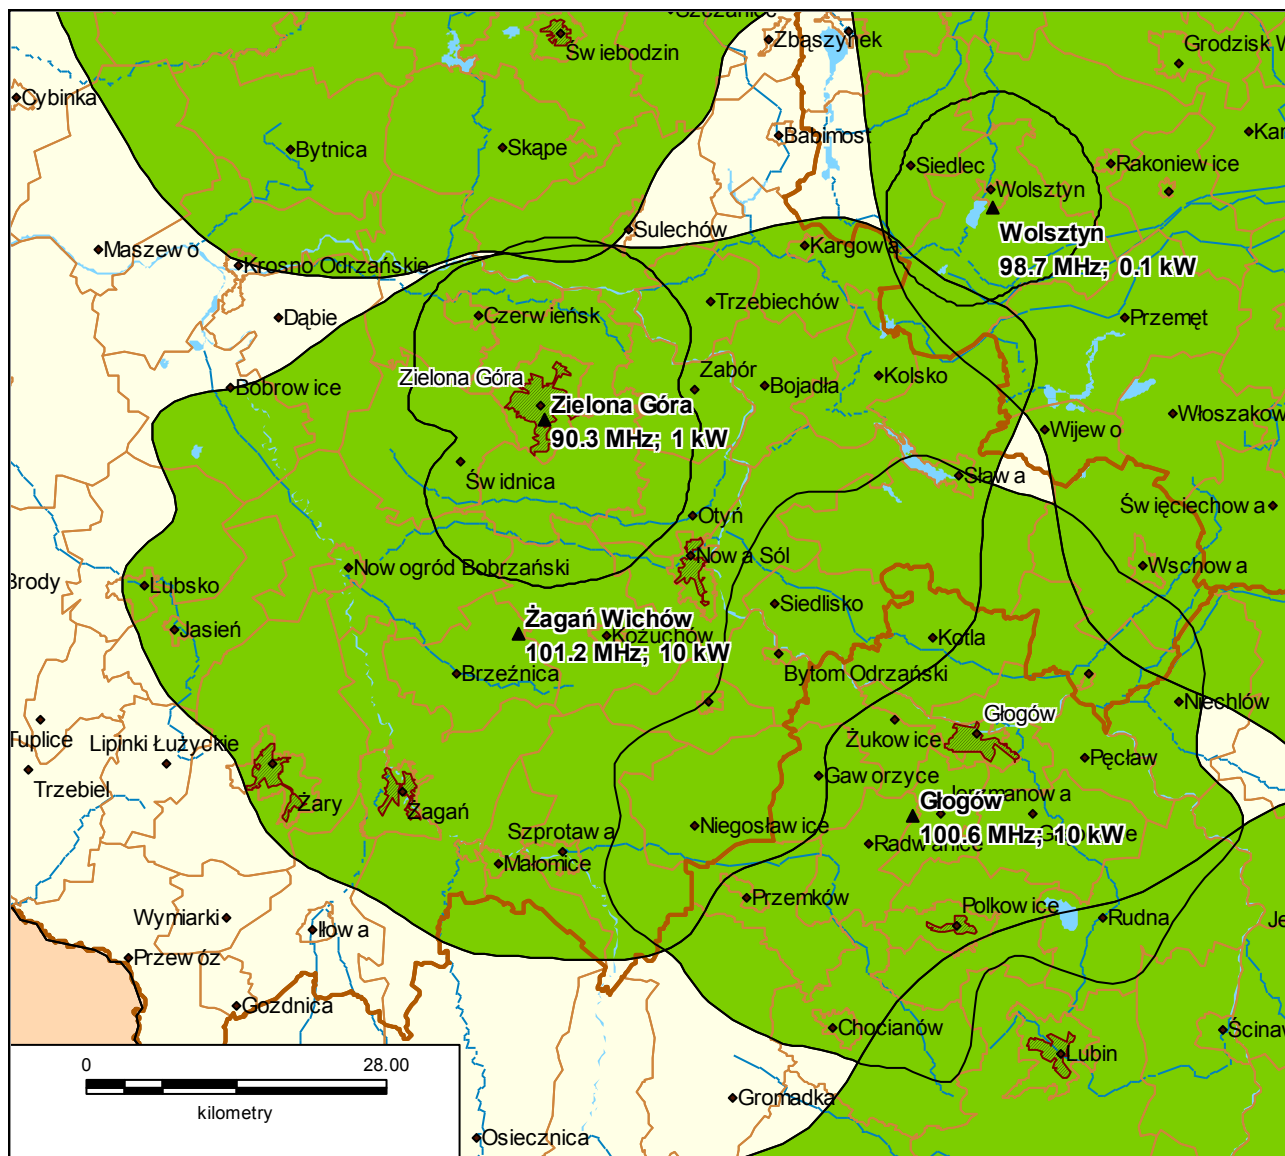

Lokalizacja stacji nadawczych Żagań Wichów 101,2 MHz, Zielona Góra 90,3 MHz, Wolsztyn 98,7 MHz i Głogów 100,6 MHz.

Departament Regulacji Biura KRRiT

Warszawa, dnia 19-10-2015 r.