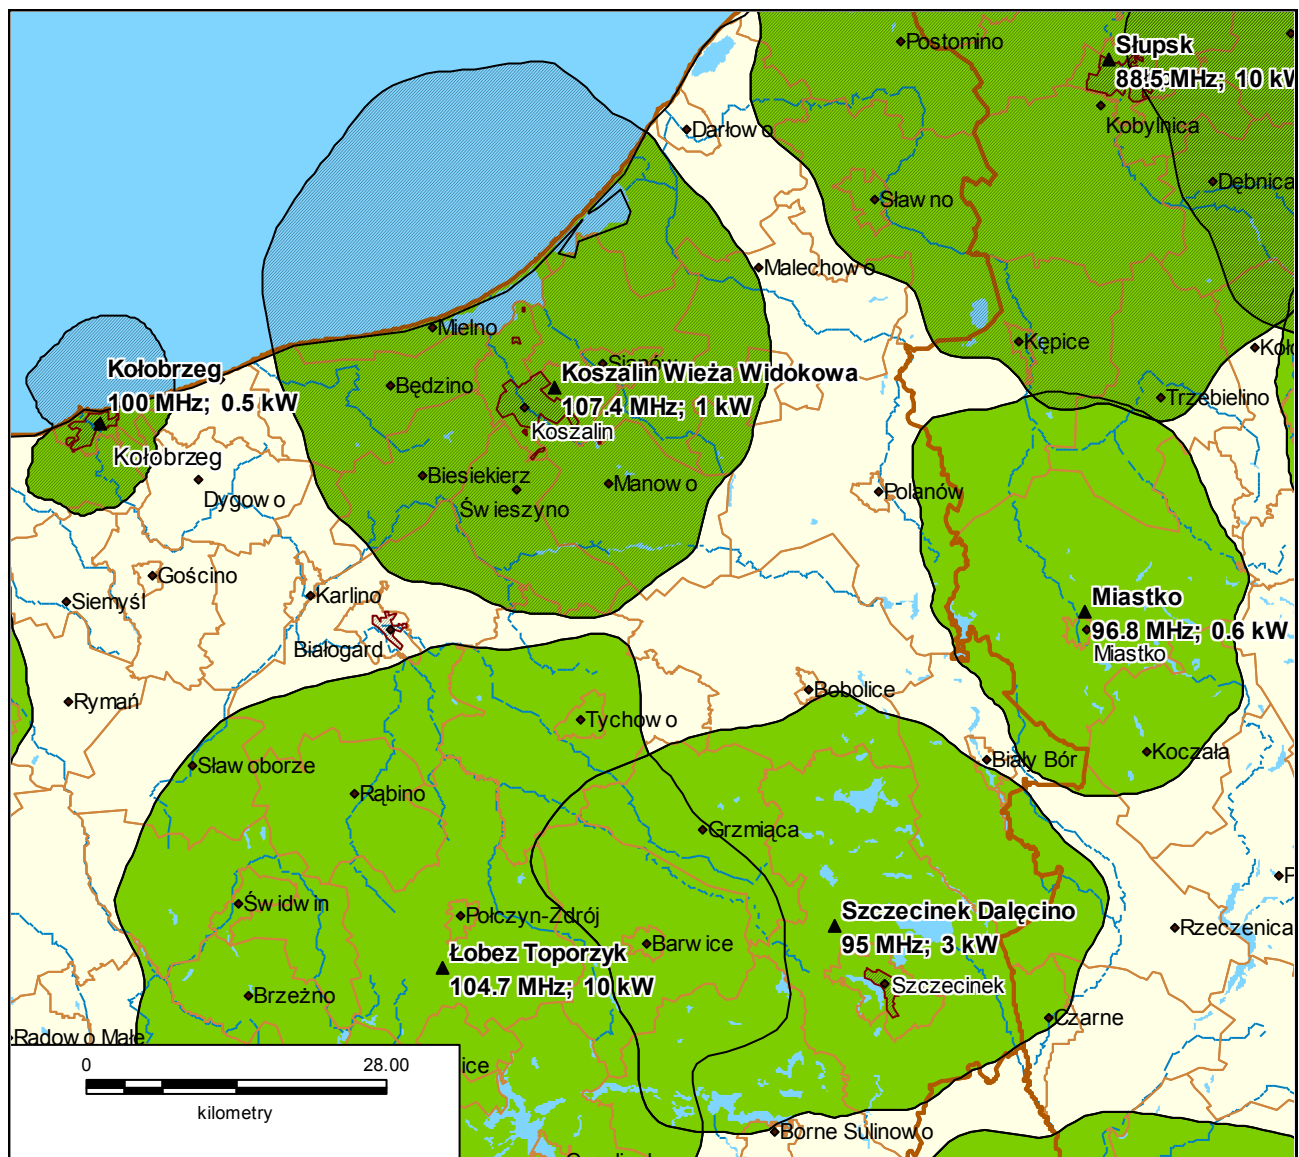

Lokalizacja stacji nadawczych Lębork Skórowo Nowe 92,7 MHz, Bytów 90,4 MHz i Słupsk 88,5 MHz.

Departament Regulacji Biura KRRiT

Warszawa, dnia 19-10-2015 r.

Lokalizacja stacji nadawczych Koszalin Wieża Widokowa 107,4 MHz, Kołobrzeg 100,0 MHz, Miastko 96,8 MHz i Szczecinek Dalecino 95,0 MHz.