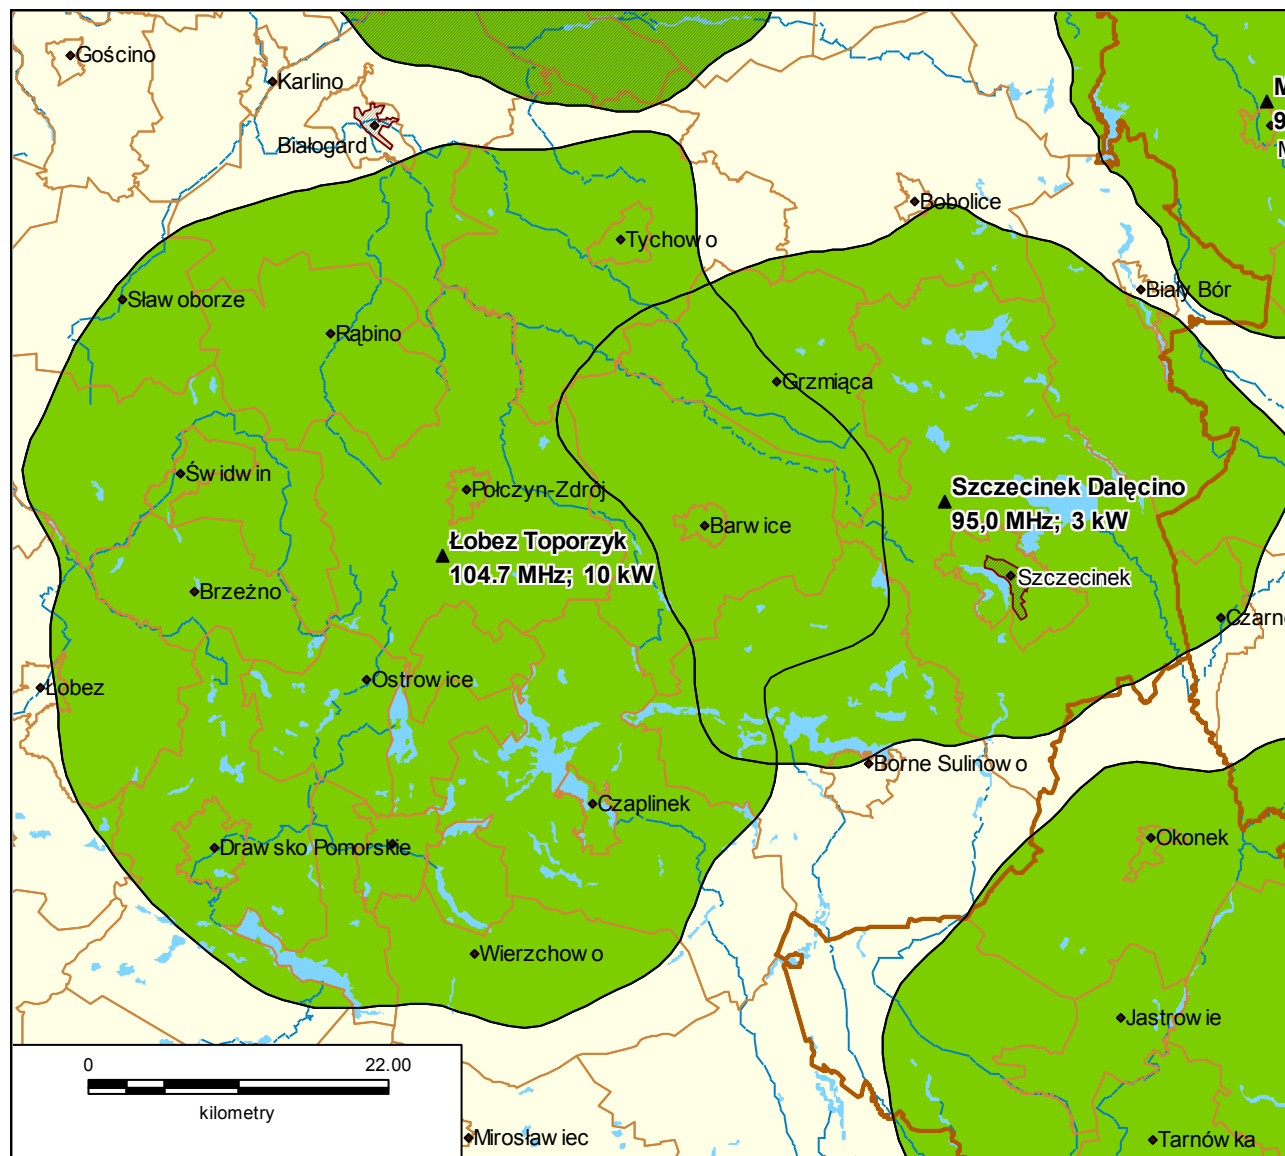

Lokalizacja stacji nadawczych Łobez Toporzyk 104,7 MHz i Szczecinek Dałęcino 95,0 MHz.

Departament Regulacji Biura KRRiT

Warszawa, dnia 19-10-2015 r.