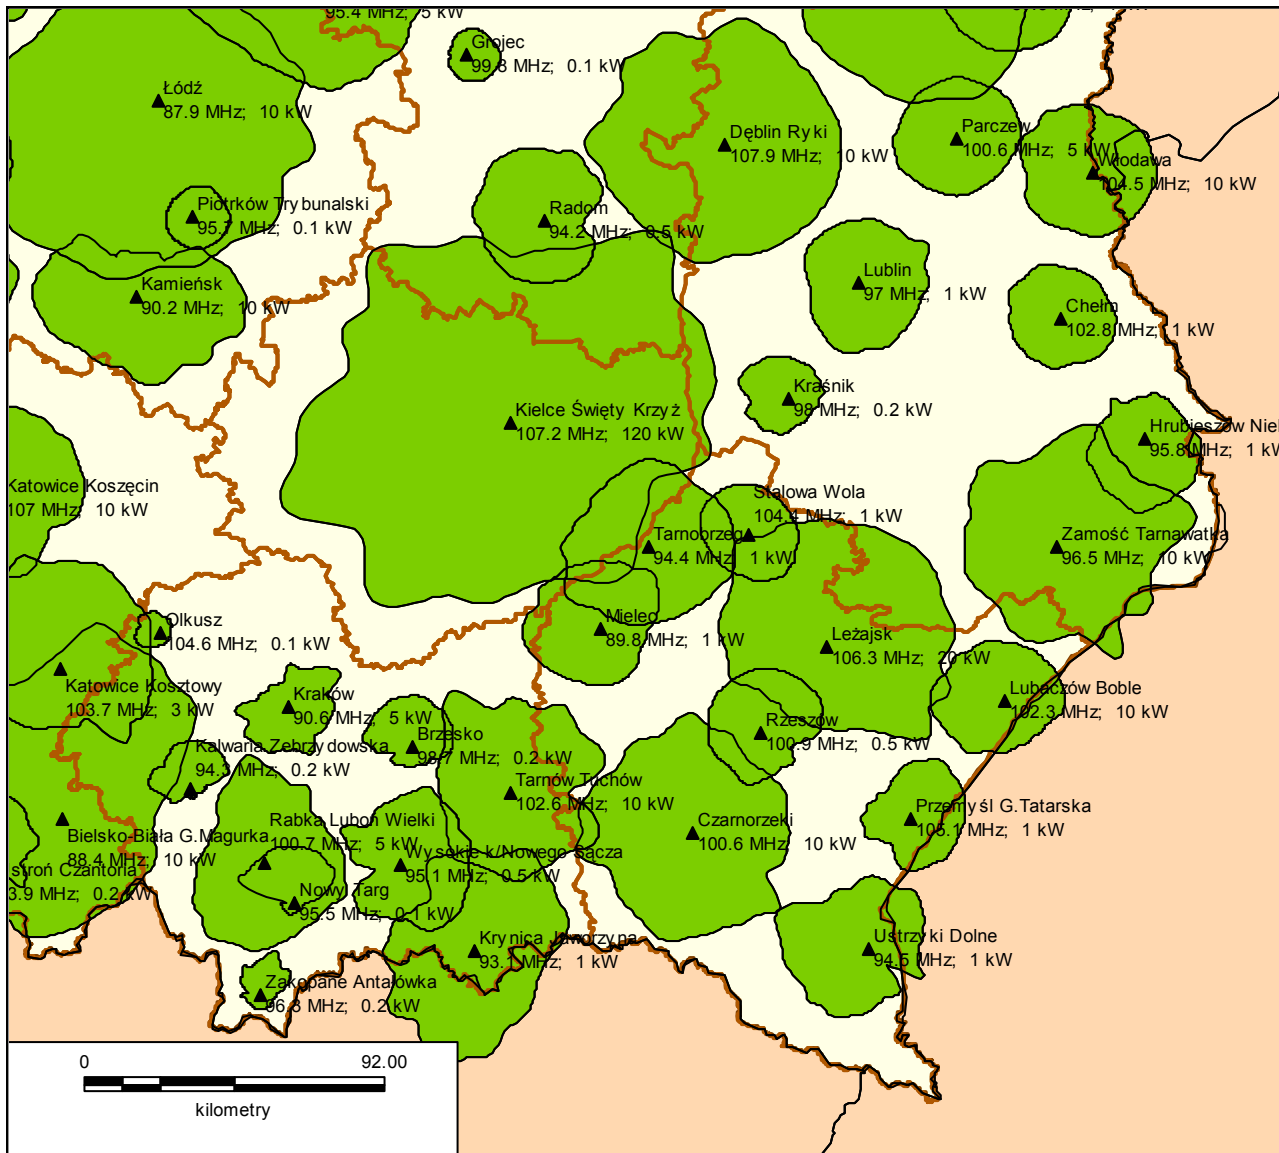

Lokalizacja stacji nadawczych w południowo-wschodniej części Polski.

Departament Regulacji Biura KRRiT

Warszawa, dnia 19-10-2015 r.