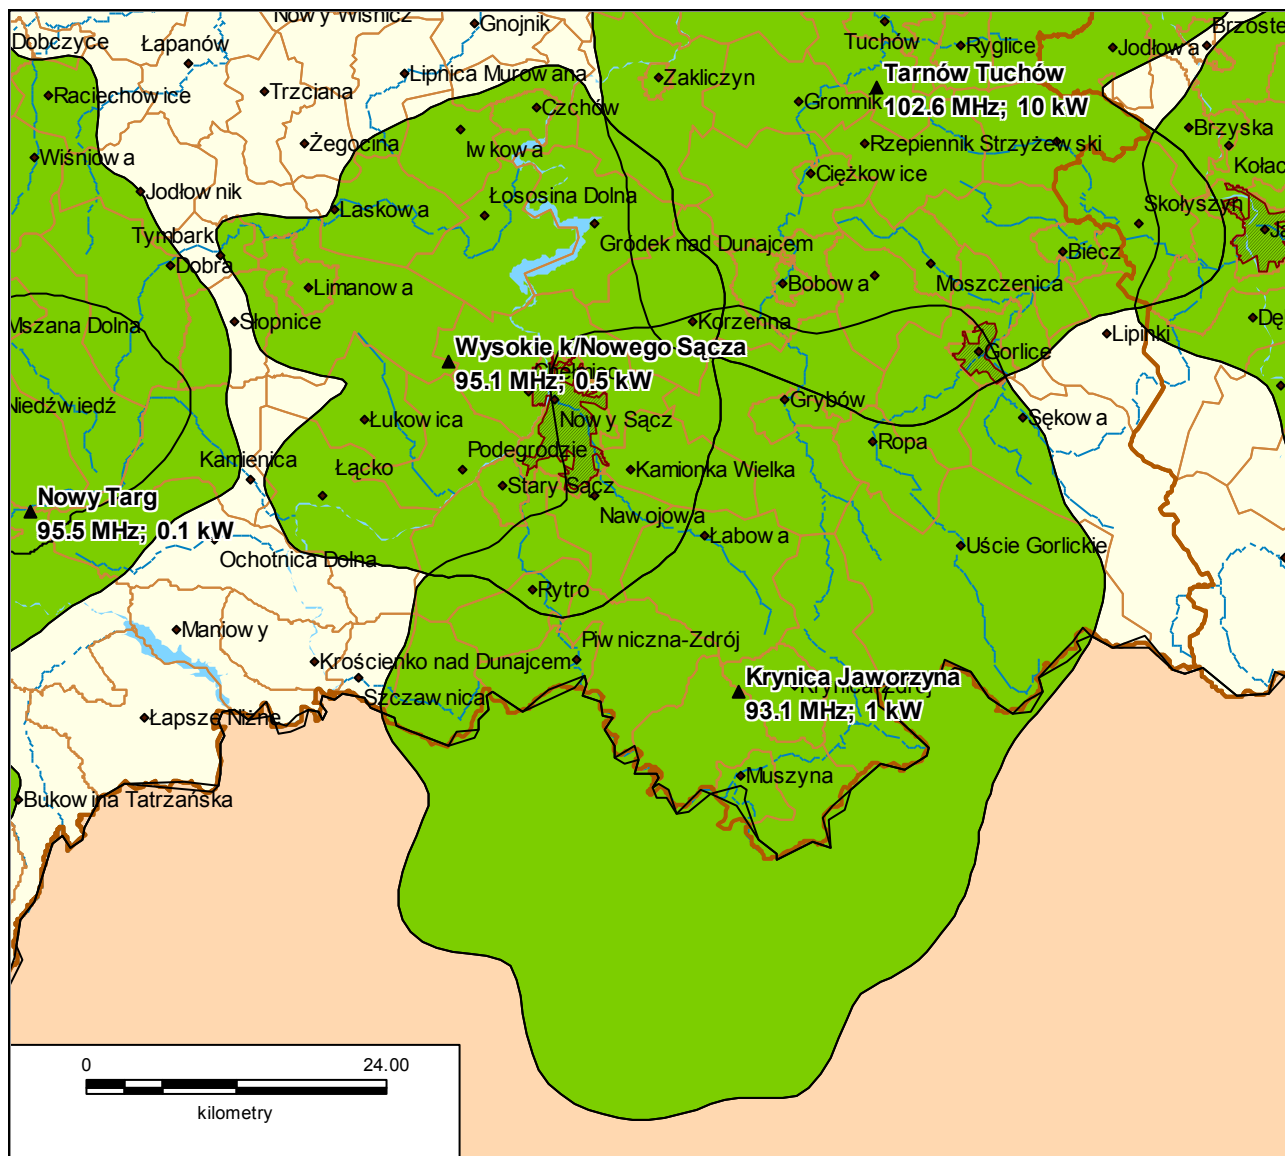

Lokalizacja stacji nadawczych Krynica Jaworzyna 93,1 MHz i Wysokie k/Nowego Sącza 95,1 MHz.

Departament Regulacji Biura KRRiT

Warszawa, dnia 19-10-2015 r.