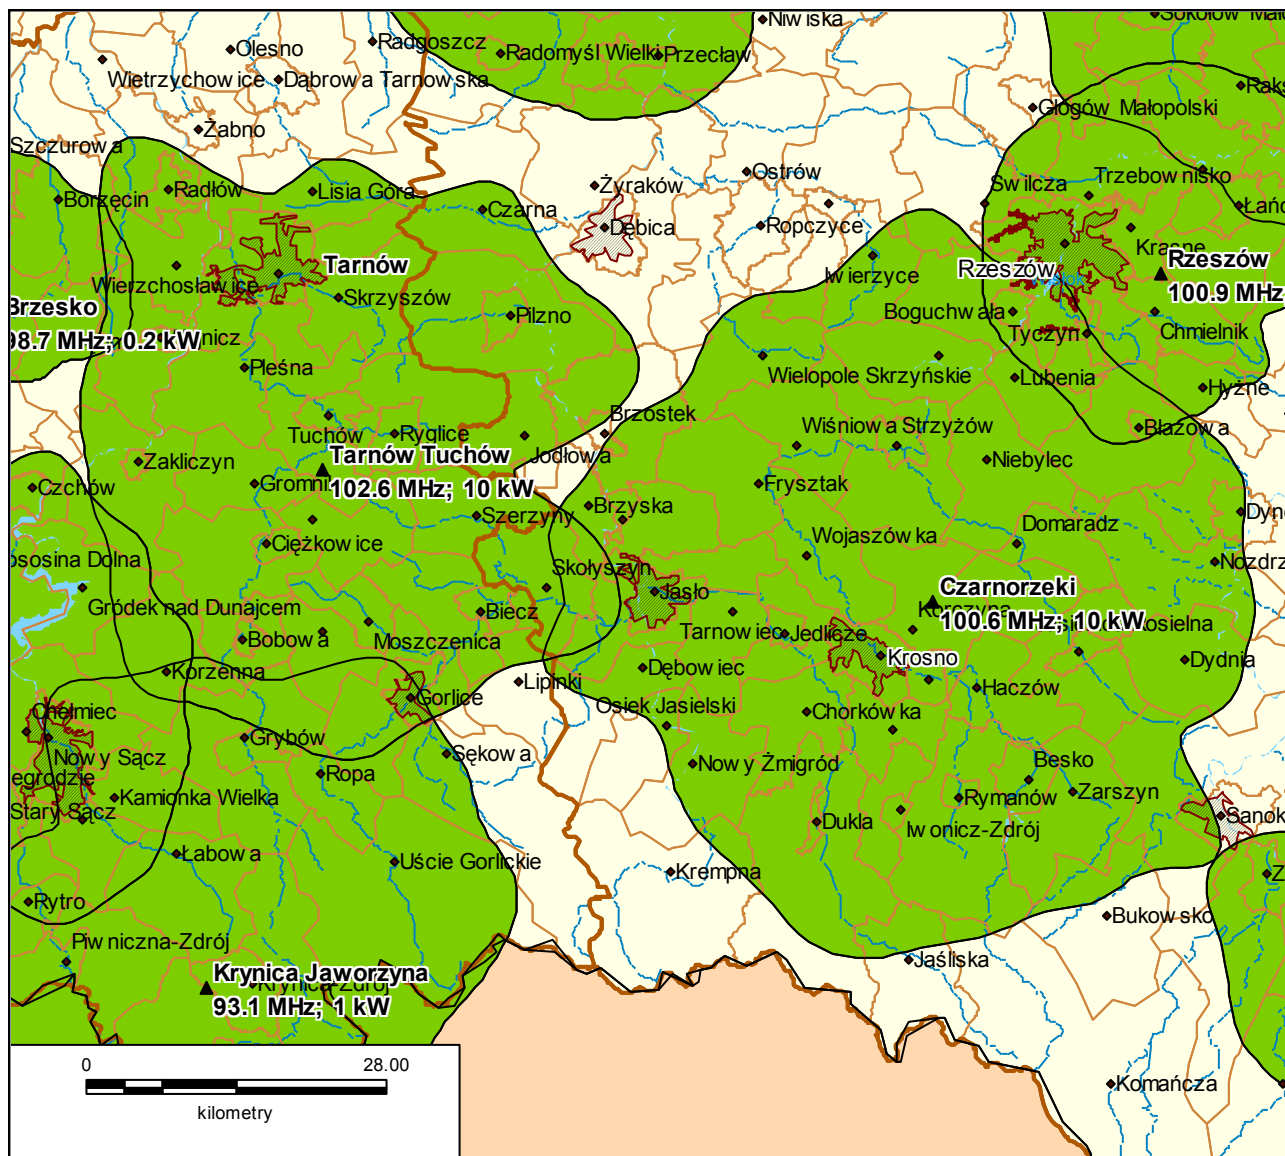

Lokalizacja stacji nadawczych Czarnorzeki 100,6 MHz i Tarnów Tuchów 102,6 MHz.

Departament Regulacji Biura KRRiT

Warszawa, dnia 19-10-2015 r.