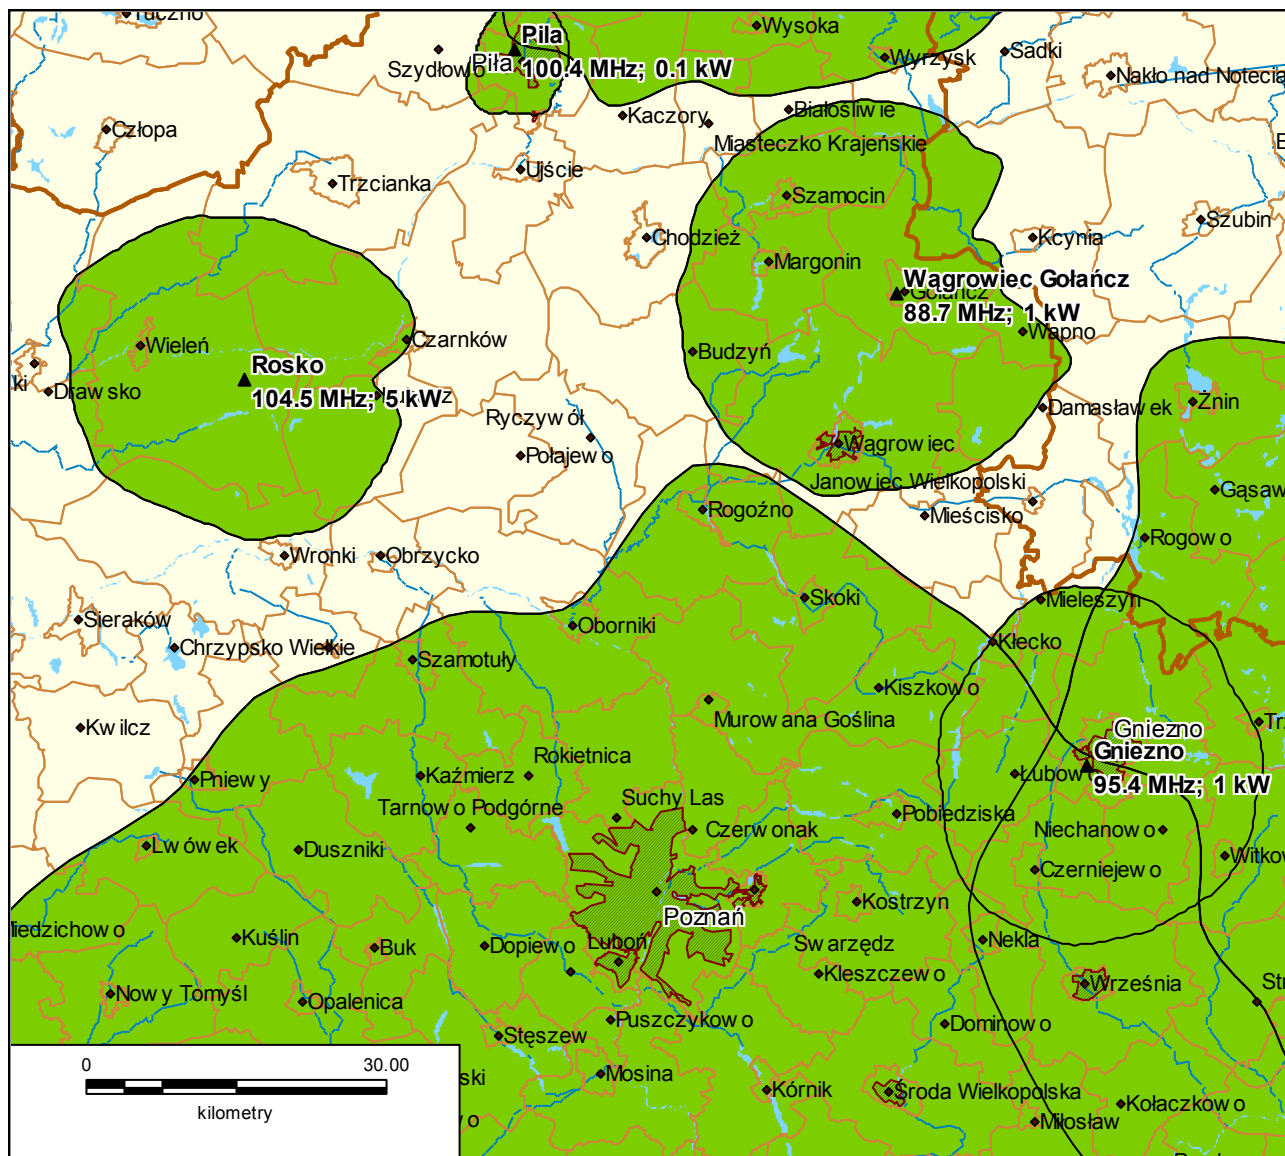

Warszawa, dnia 19-10-2015 r.

Lokalizacja stacji nadawczych Zielona Góra 90,3 MHz, Zielona Góra Jemiołów 100,0 MHz i Słubice 92,3 MHz.

Departament Regulacji Biura KRRiT

Warszawa, dnia 19-10-2015 r.

Lokalizacja stacji nadawczych Rosko 104,5 MHz, Wągrowiec Gołańcz 88,7 MHz i Gniezno 95,4 MHz.