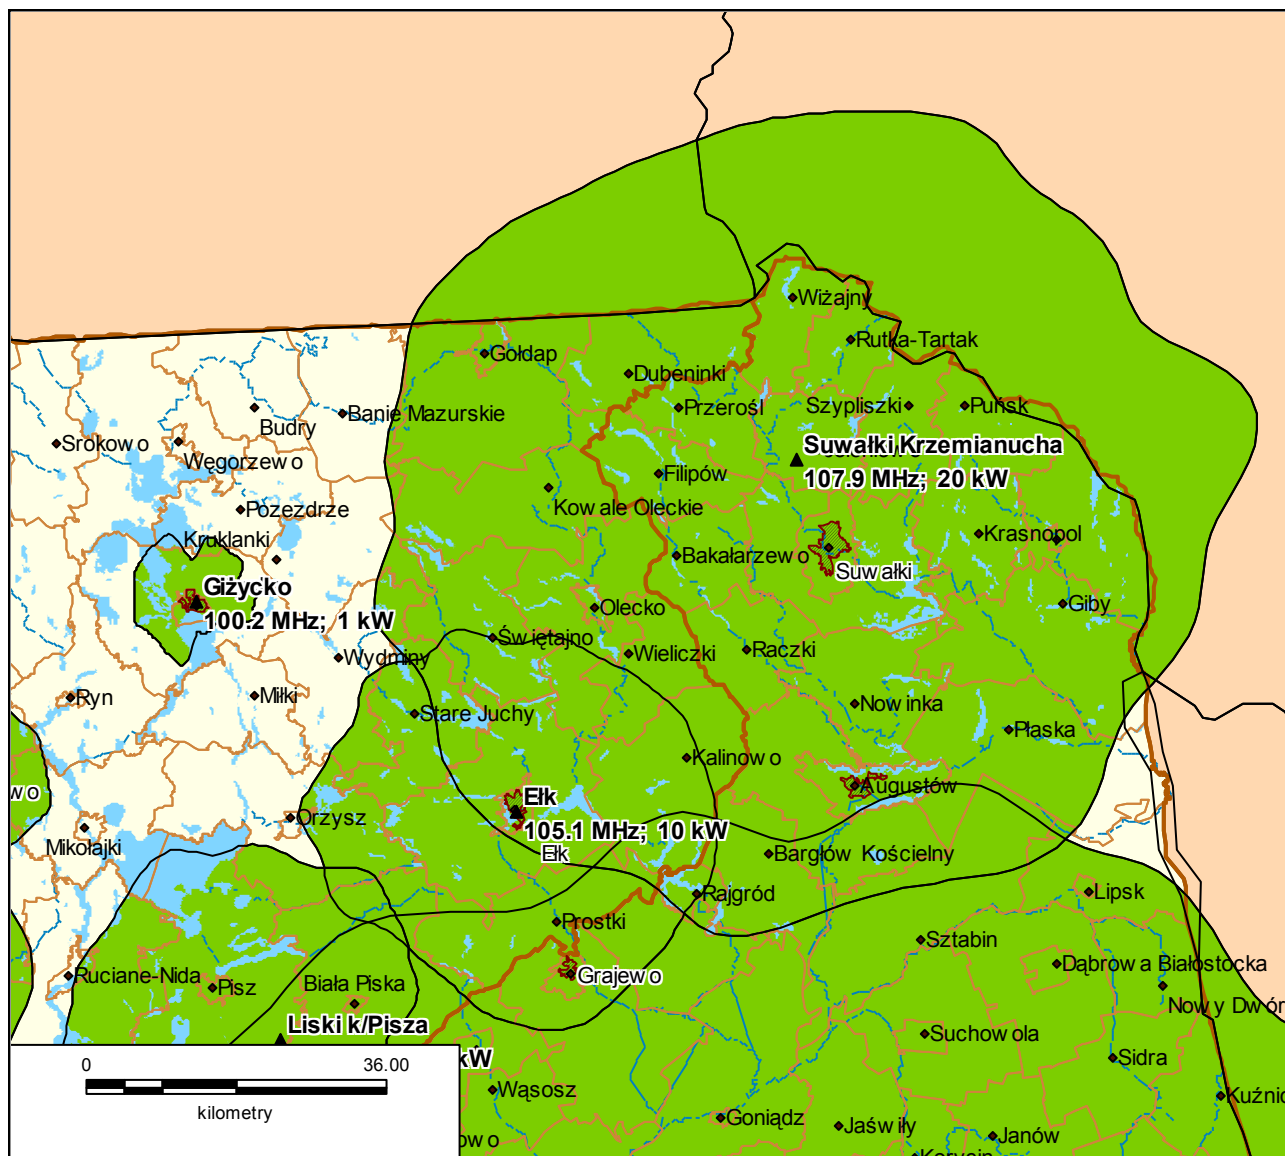

Lokalizacja stacji nadawczych Suwałki Krzemianucha 107,9 MHz, Elk 105,1 MHz i Giżycko 100,2 MHz.

Departament Regulacji Biura KRRiT

Warszawa, dnia 19-10-2015 r.