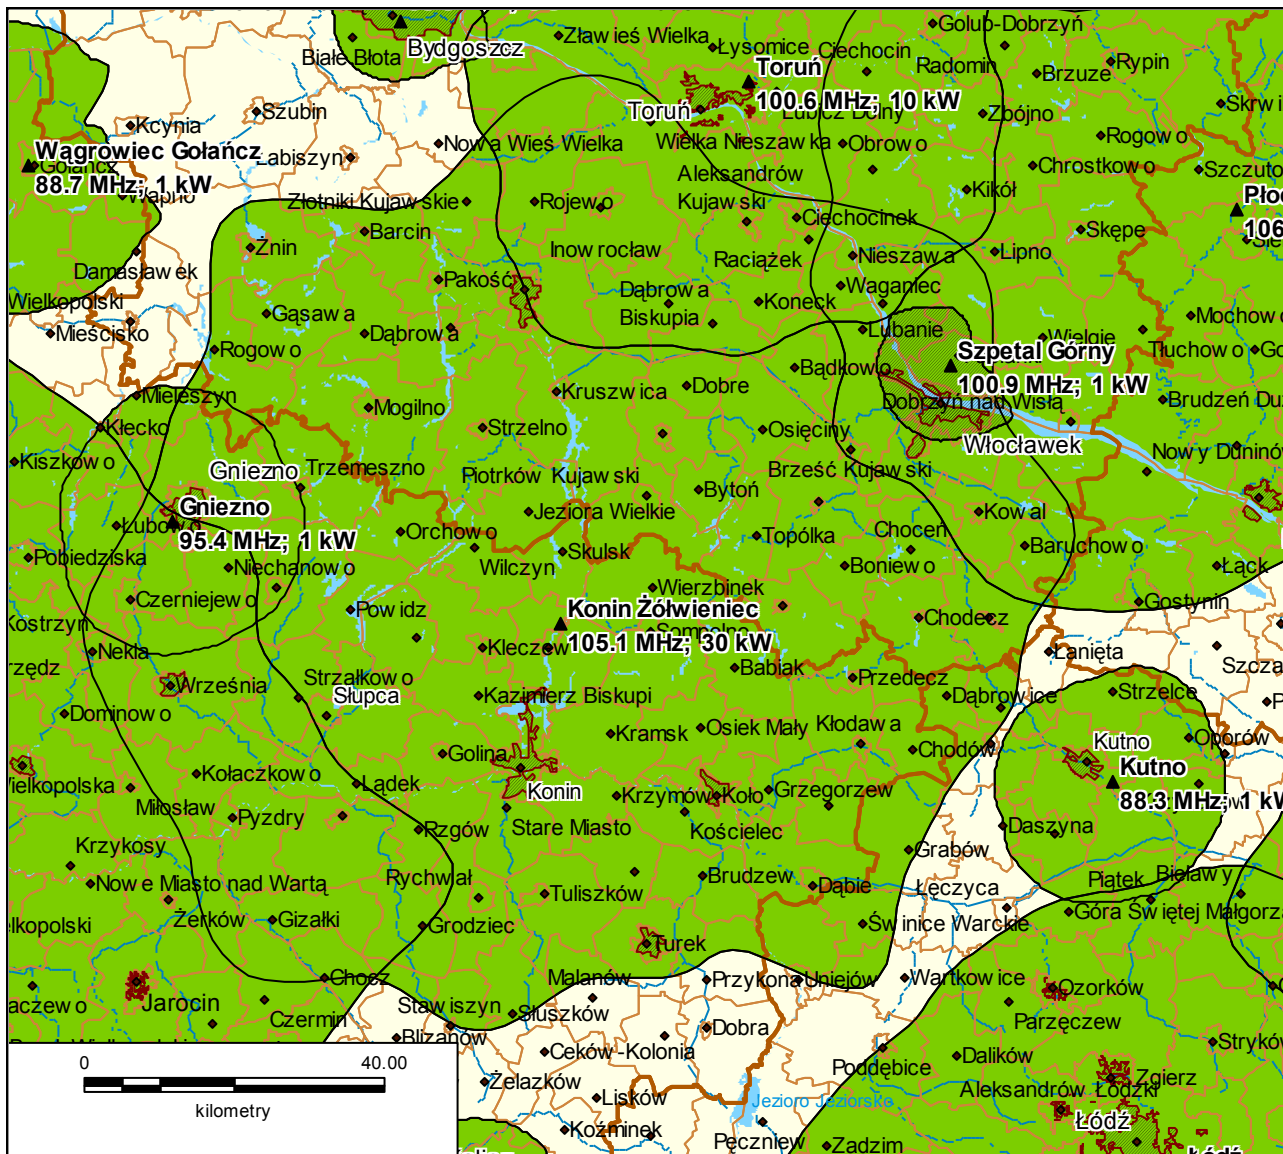

Lokalizacja stacji nadawczych Konin Żółwieniec 105,1 MHz, Kutno 88,3 MHz, Szpetal Górny 100,9 MHz i Gniezno 95,4 MHz.

Departament Regulacji Biura KRRiT

Warszawa, dnia 19-10-2015 r.