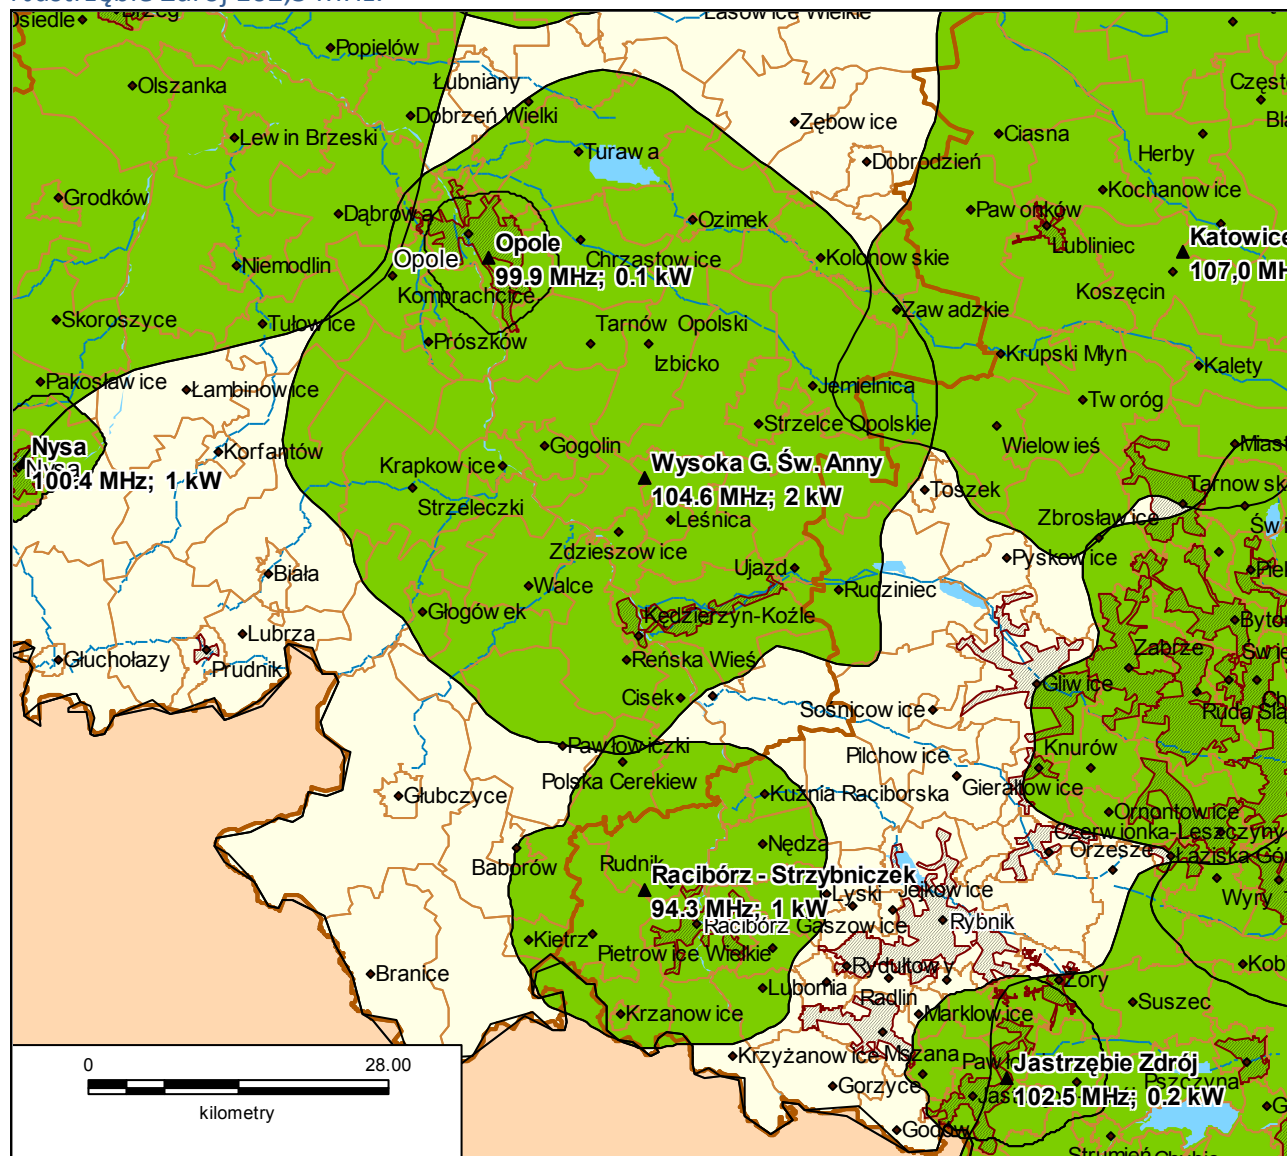

Lokalizacja stacji nadawczych Opole 99,9 MHz, Wysoka, Góra Św. Anny 104,6 MHz, Racibórz – Strzybniczek 94,3 MHz i Jastrzębie Zdrój 102,5 MHz.

Departament Regulacji Biura KRRiT

Warszawa, dnia 19-10-2015 r.