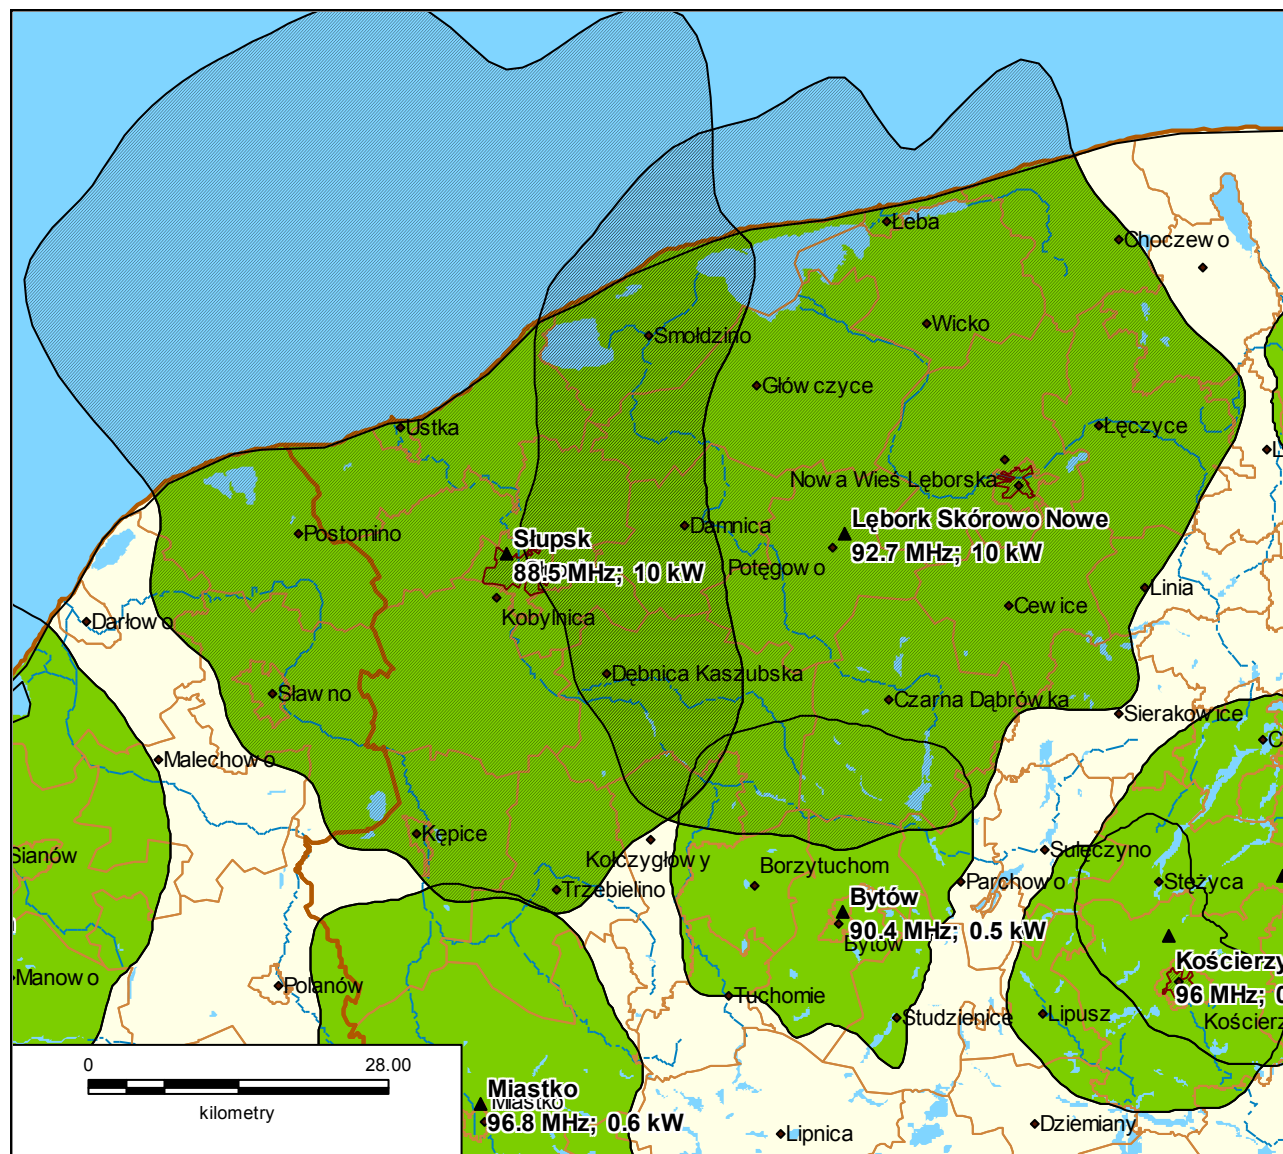

Lokalizacja stacji nadawczych Gdańsk 88,9 MHz, Gdynia 102,3 MHz, Wejherowo 89,7 MHz, Władysławowo 93,1 MHz, Szymbark 102,4 MHz, Kościerzyna 96,0 MHz, Starogard Gdański 87,6 MHz i Elbląg Jagodnik 104,2 MHz.

Lokalizacja stacji nadawczych Lębork Skórowo Nowe 92,7 MHz, Bytów 90,4 MHz i Słupsk 88,5 MHz.

Departament Regulacji Biura KRRiT

Warszawa, dnia 19-10-2015 r.

Lokalizacja stacji nadawczych Koszalin Wieża Widokowa 107,4 MHz, Kołobrzeg 100,0 MHz, Miastko 96,8 MHz i Szczecinek Dalecino 95,0 MHz.