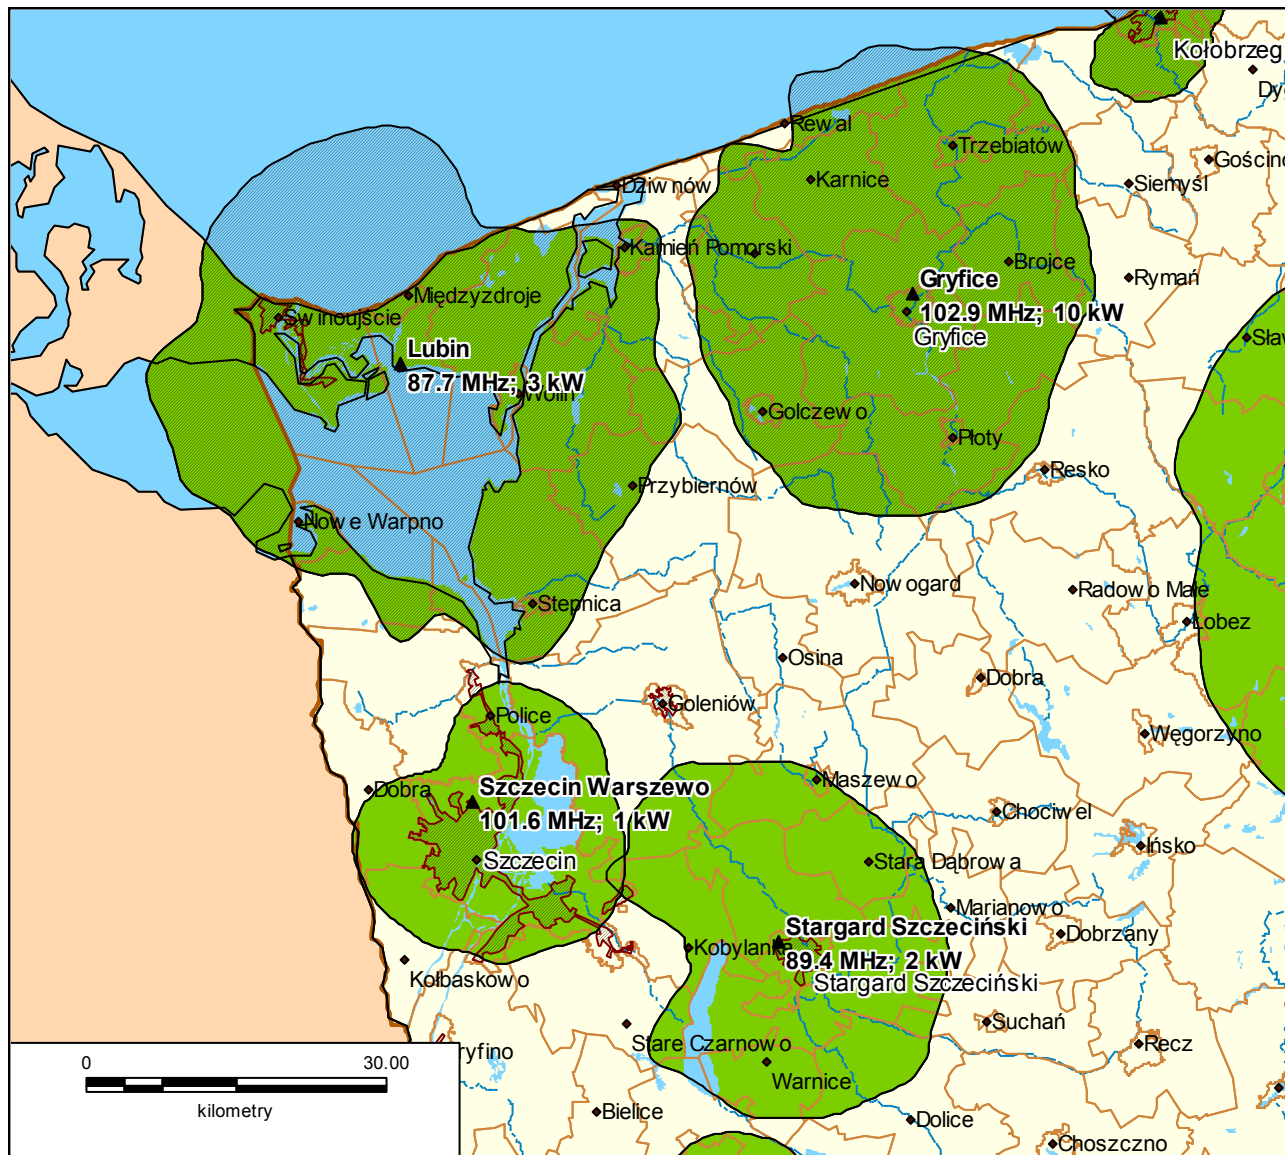

Lokalizacja stacji nadawczych Lębork Skórowo Nowe 92,7 MHz, Bytów 90,4 MHz i Słupsk 88,5 MHz.

Departament Regulacji Biura KRRiT

Warszawa, dnia 19-10-2015 r.

Lokalizacja stacji nadawczych Koszalin Wieża Widokowa 107,4 MHz, Kołobrzeg 100,0 MHz, Miastko 96,8 MHz i Szczecinek Dalecino 95,0 MHz.

Departament Regulacji Biura KRRiT

Warszawa, dnia 19-10-2015 r.

Lokalizacja stacji nadawczych Złotów 101,1 MHz, Piła 100,4 MHz i Wągrowiec Gołańcz 88,7 MHz.

Departament Regulacji Biura KRRiT

Warszawa, dnia 19-10-2015 r.

Lokalizacja stacji nadawczych Łobez Toporzyk 104,7 MHz i Szczecinek Dałęcino 95,0 MHz.

Departament Regulacji Biura KRRiT

Warszawa, dnia 19-10-2015 r.

Lokalizacja stacji nadawczych Szczecin Warszewo 101,6 MHz, Stargard Szczeciński 89,4 MHz, Lubin 87,7 MHz i Gryfice 102,9 MHz.