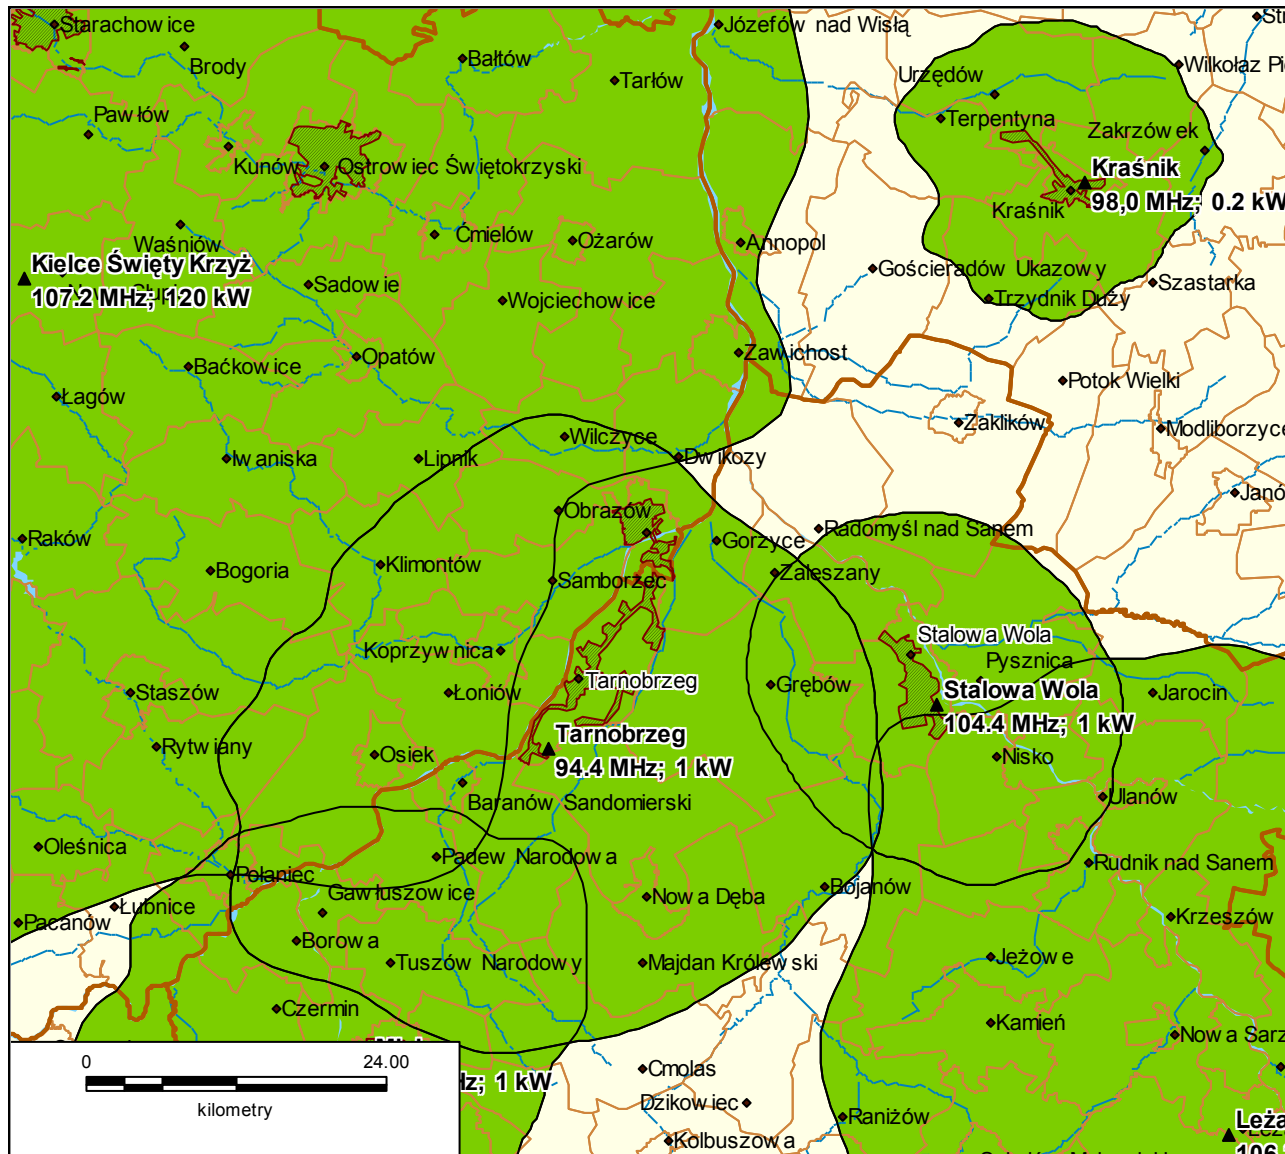

Lokalizacja stacji nadawczych Tarnobrzeg 94,4 MHz, Stalowa Wola 104,4 MHz i Kraśnik 98,0 MHz.

Departament Regulacji Biura KRRiT

Warszawa, dnia 19-10-2015 r.