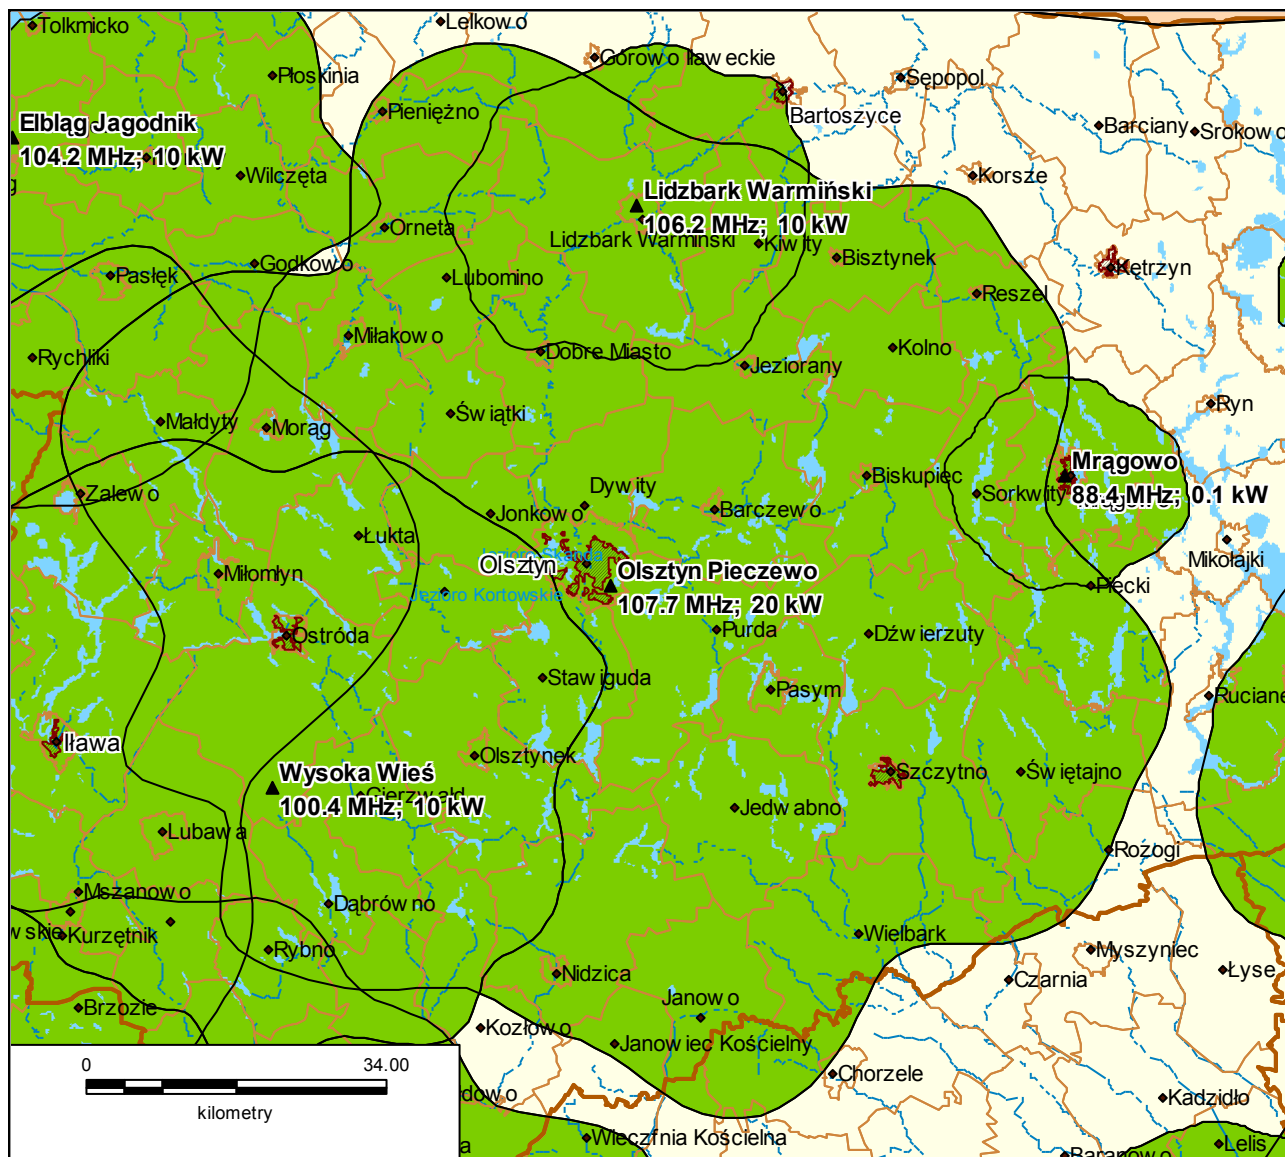

Lokalizacja stacji nadawczych Olsztyn Piezewo 107,7 MHz, Mrągowo 88,4 MHz, Lidzbark Warmiński 106,2 MHz i Wysoka Wieś 100,4 MHz.

Departament Regulacji Biura KRRiT

Warszawa, dnia 19-10-2015 r.

Lokalizacja stacji nadawczych Iława Kieselice 96,9 MHz, Wysoka Wieś 100,4 MHz, Kwidzyn 87,9 MHz i Starogard Gdański 87,6 MHz.