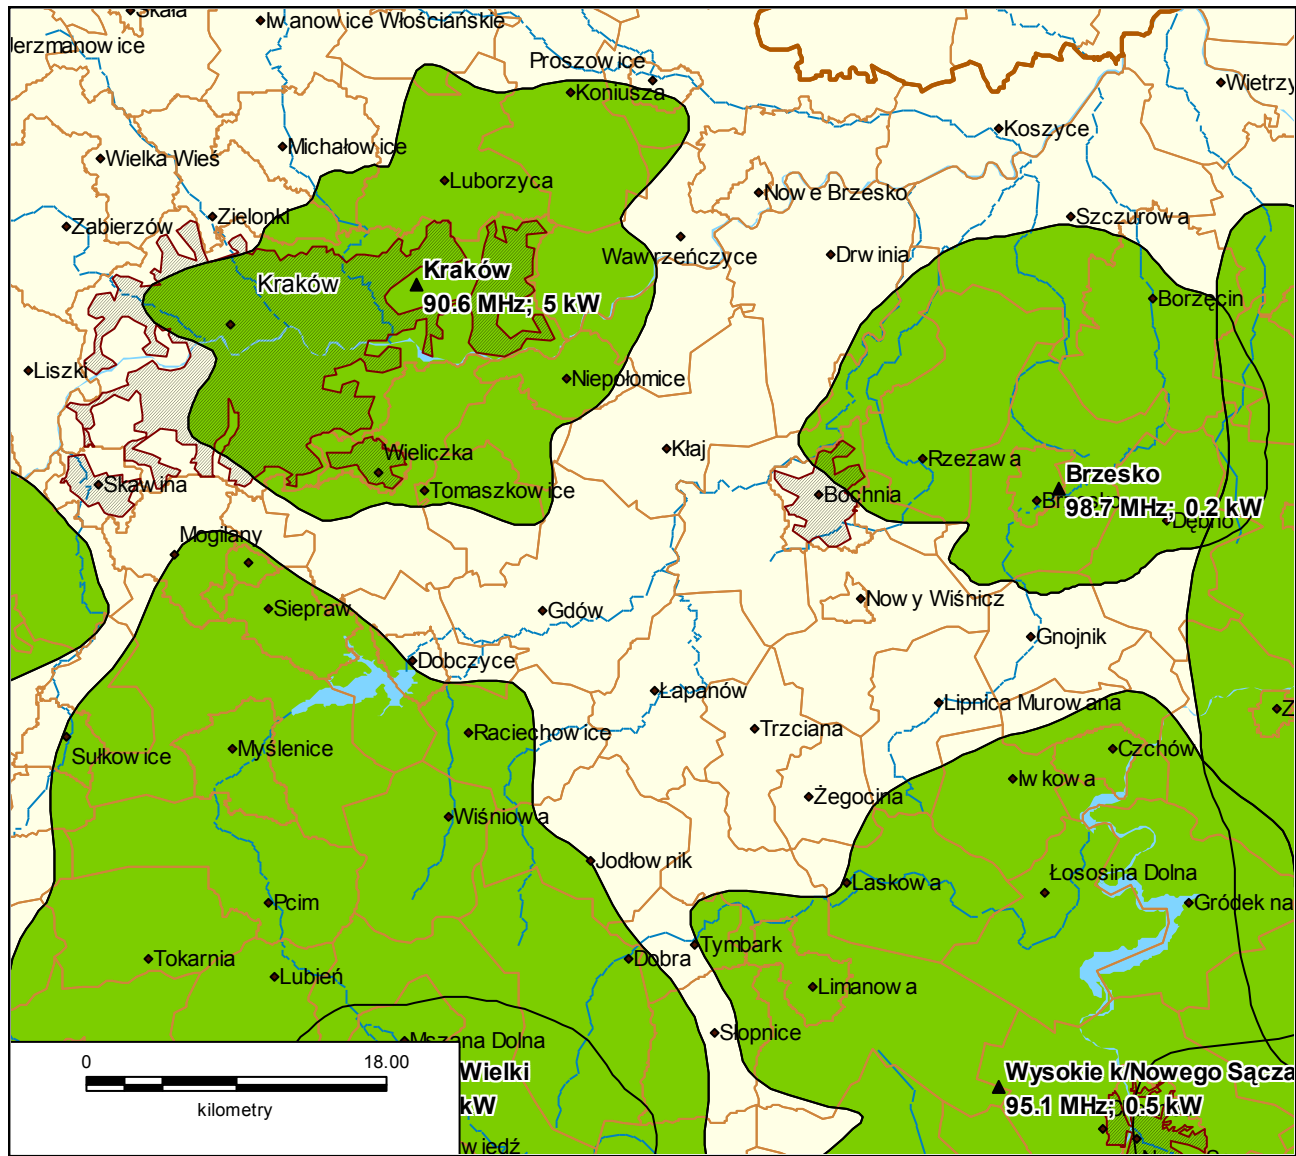

Departament Regulacji Biura KRRiT

Warszawa, dnia 19-10-2015 r.

Lokalizacja stacji nadawczych Kalwaria Zebrzydowska 94,3 MHz, Rabka Luboń Wielki 100,7 MHz, Nowy Targ 95,5 MHz i Zakopane Antałówka 96,3 MHz.