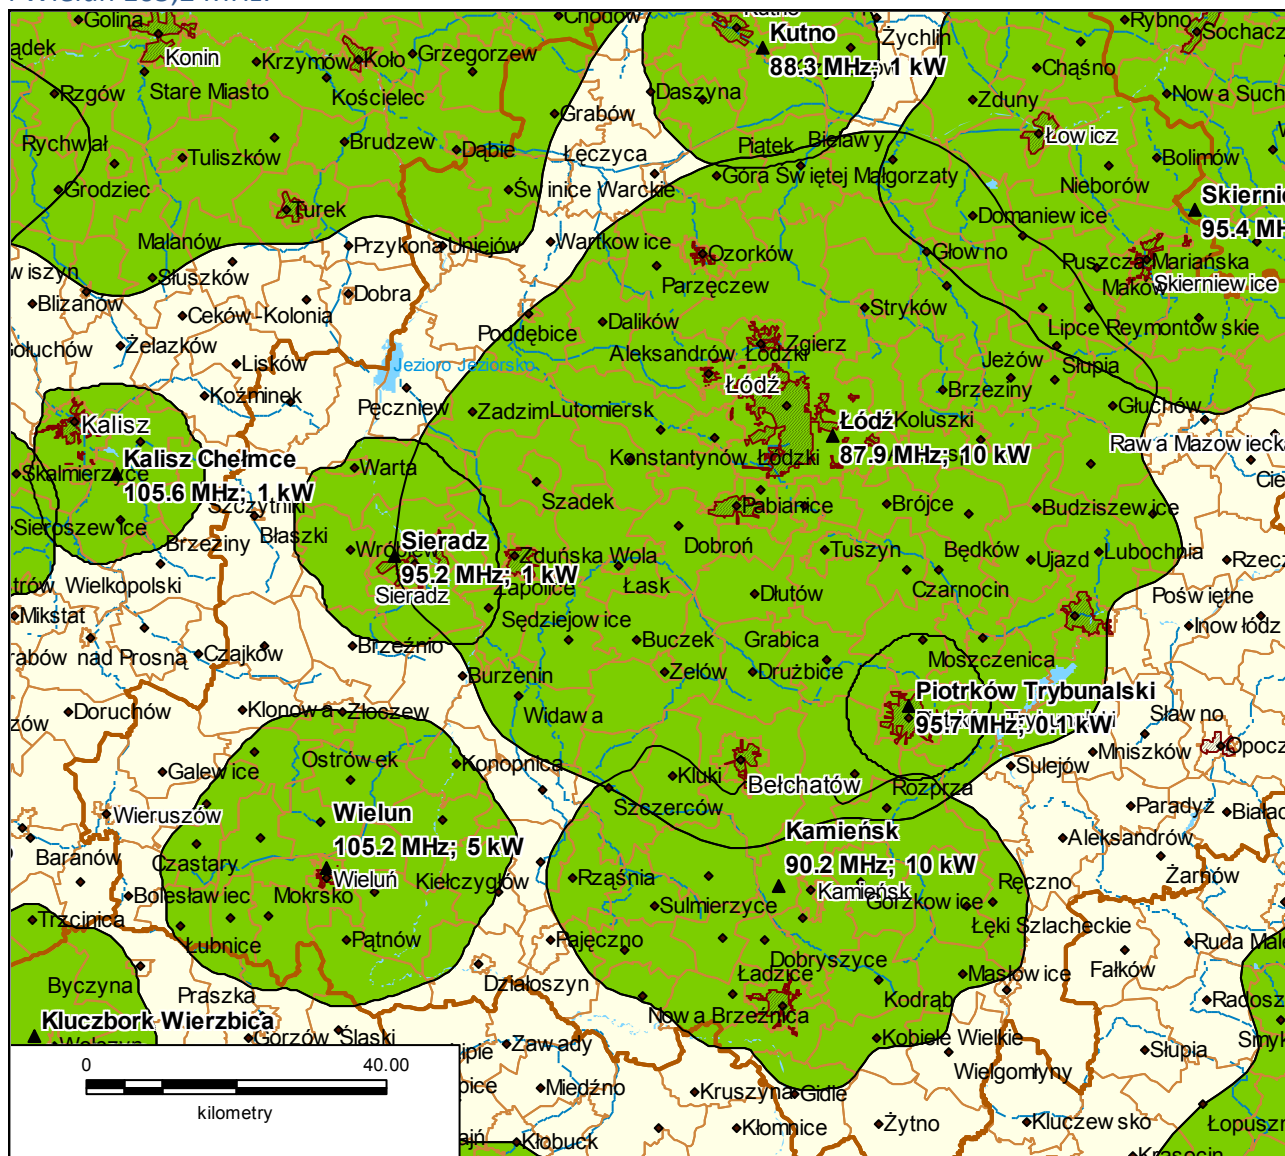

Warszawa, dnia 19-10-2015 r.

Lokalizacja stacji nadawczych Konin Żółwieniec 105,1 MHz, Kutno 88,3 MHz, Szpetal Górny 100,9 MHz i Gniezno 95,4 MHz.

Departament Regulacji Biura KRRiT

Warszawa, dnia 19-10-2015 r.

Lokalizacja stacji nadawczych Łódź 87,9 MHz, Sieradz 95,2 MHz, Piotrków Trybunalski 95,7 MHz, Kamieńsk 90,2 MHz, Kalisz Chełmce 105,6 MHz i Wieluń 105,2 MHz.

Departament Regulacji Biura KRRiT

Warszawa, dnia 19-10-2015 r.