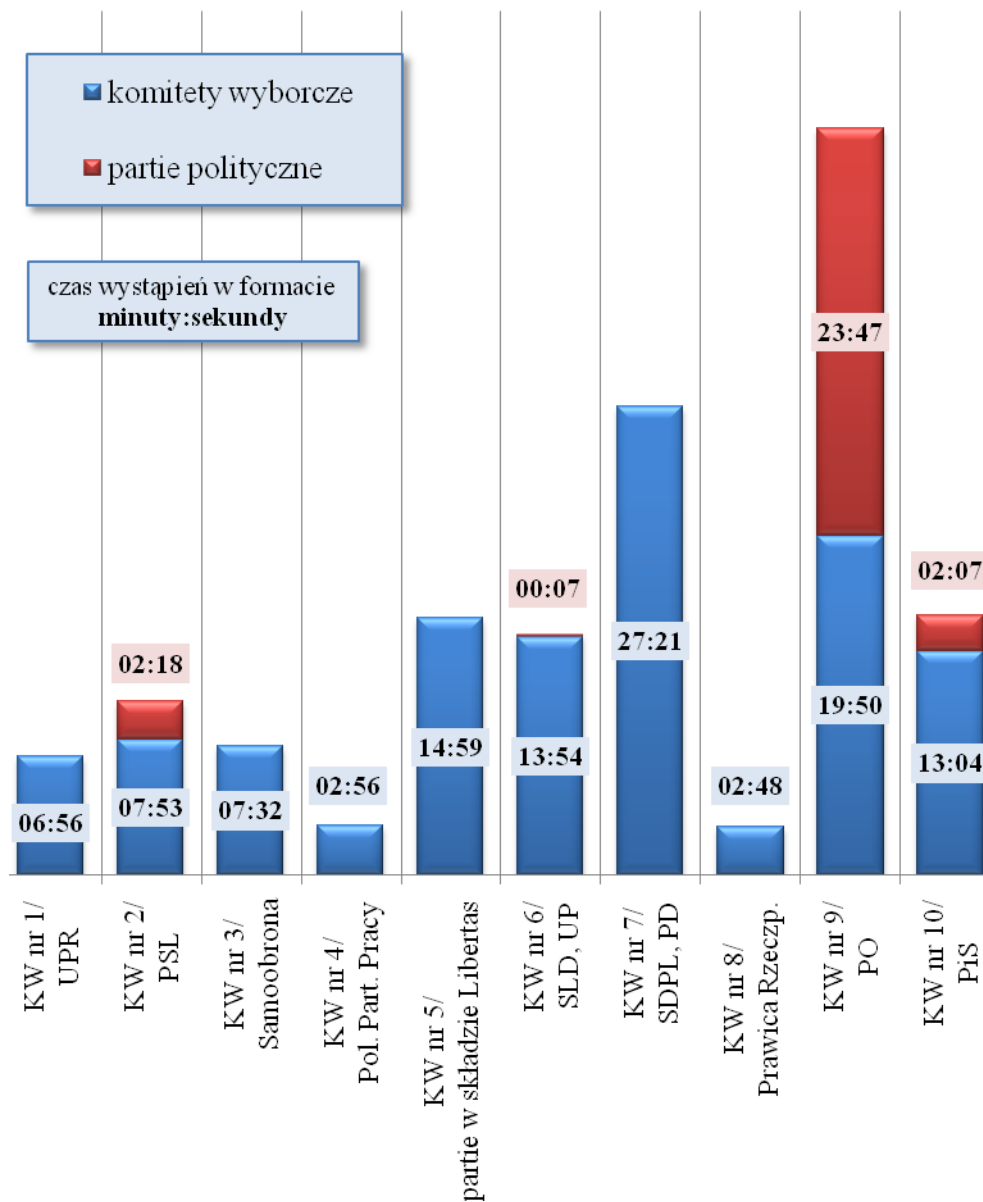

Informacja na temat obecności przedstawicieli komitetów wyborczych oraz kandydatów na posłów do Parlamentu Europejskiego w mediach publicznych, w okresie 1-5 czerwca 2009 r.

Czas wystąpień kandydatów, komitetów wyborczych oraz partii politycznych w programach TVP 1 i TVP 2 łącznie, w okresie 1-5 czerwca 2009 r.

**Czas wystąpień kandydatów, komitetów wyborczych oraz
partii politycznych w TVP INFO - części wspólnej programów
regionalnych TVPSA w okresie 1-5 czerwca 2009 r.**

Liczba przekazów tekstowych poświęconych poszczególnym komitetom wyborczym w programie TVP INFO - części wspólnej programów regionalnych TVPSA w okresie 1-5 czerwca 2009 r.

**Czas wystąpień kandydatów, komitetów wyborczych oraz
partii politycznych łącznie w 16 programach regionalnych
TVP SA w okresie 1-5 czerwca 2009 r.**

**Czas wystąpień kandydatów, komitetów wyborczych oraz
partii politycznych w programach Polskiego Radia SA
w okresie 1-5 czerwca 2009 r.**

**Czas wystąpień kandydatów, komitetów wyborczych oraz
partii politycznych łącznie w 17 w programach regionalnych
Polskiego Radia SA w okresie 1-5 czerwca 2009 r.**