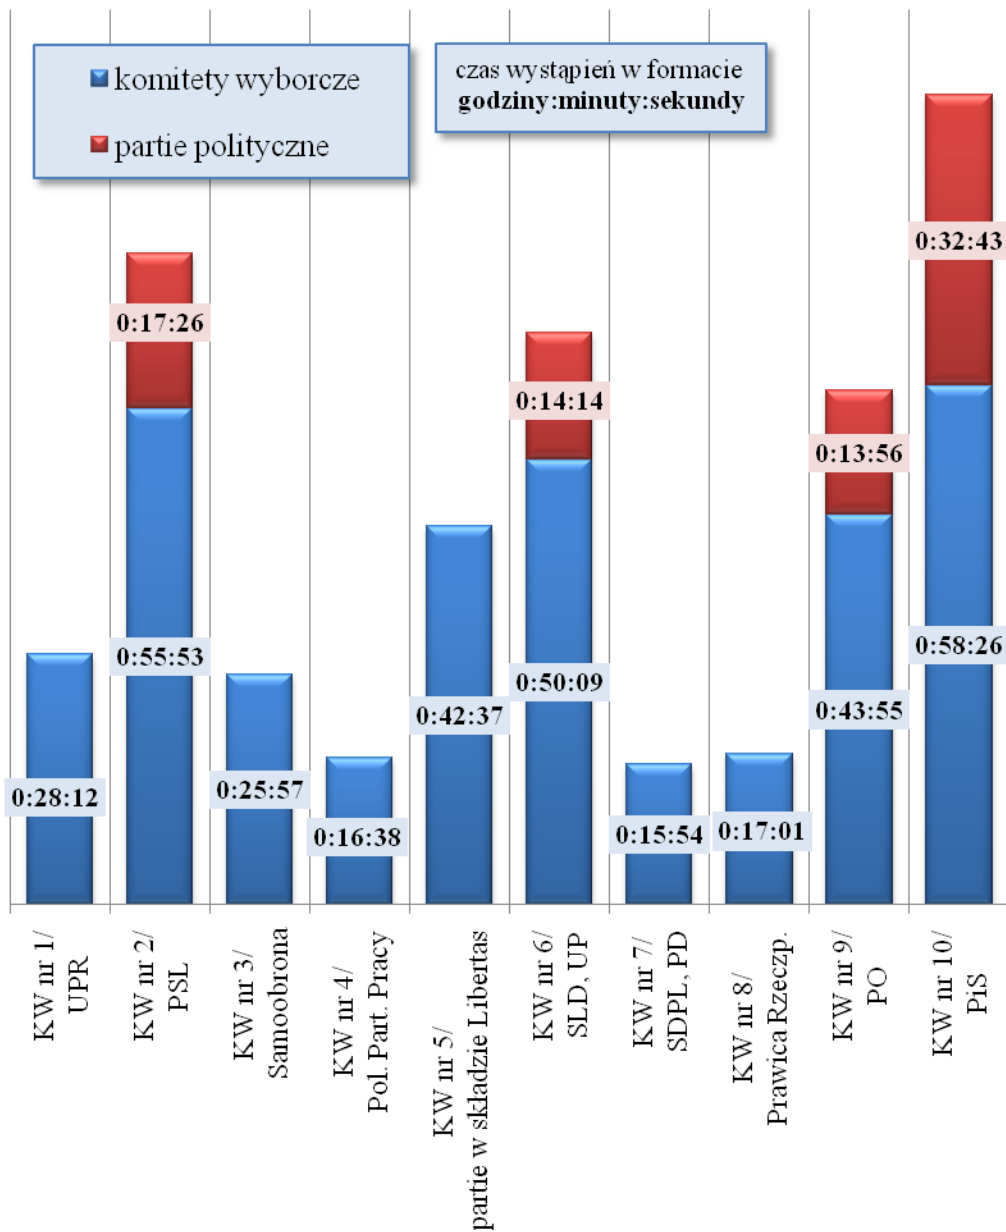

Informacja na temat obecności przedstawicieli komitetów wyborczych oraz kandydatów na posłów do Parlamentu Europejskiego w mediach publicznych, w okresie 1-5 czerwca 2009 r.

Czas wystąpień kandydatów, komitetów wyborczych oraz partii politycznych w programach TVP 1 i TVP 2 łącznie, w okresie 1-5 czerwca 2009 r.

**Czas wystąpień kandydatów, komitetów wyborczych oraz
partii politycznych w TVP INFO - części wspólnej programów
regionalnych TVPSA w okresie 1-5 czerwca 2009 r.**

Liczba przekazów tekstowych poświęconych poszczególnym komitetom wyborczym w programie TVP INFO - części wspólnej programów regionalnych TVPSA w okresie 1-5 czerwca 2009 r.

**Czas wystąpień kandydatów, komitetów wyborczych oraz
partii politycznych łącznie w 16 programach regionalnych
TVP SA w okresie 1-5 czerwca 2009 r.**

**Czas wystąpień kandydatów, komitetów wyborczych oraz
partii politycznych w programach Polskiego Radia SA
w okresie 1-5 czerwca 2009 r.**

**Czas wystąpień kandydatów, komitetów wyborczych oraz
partii politycznych łącznie w 17 w programach regionalnych
Polskiego Radia SA w okresie 1-5 czerwca 2009 r.**