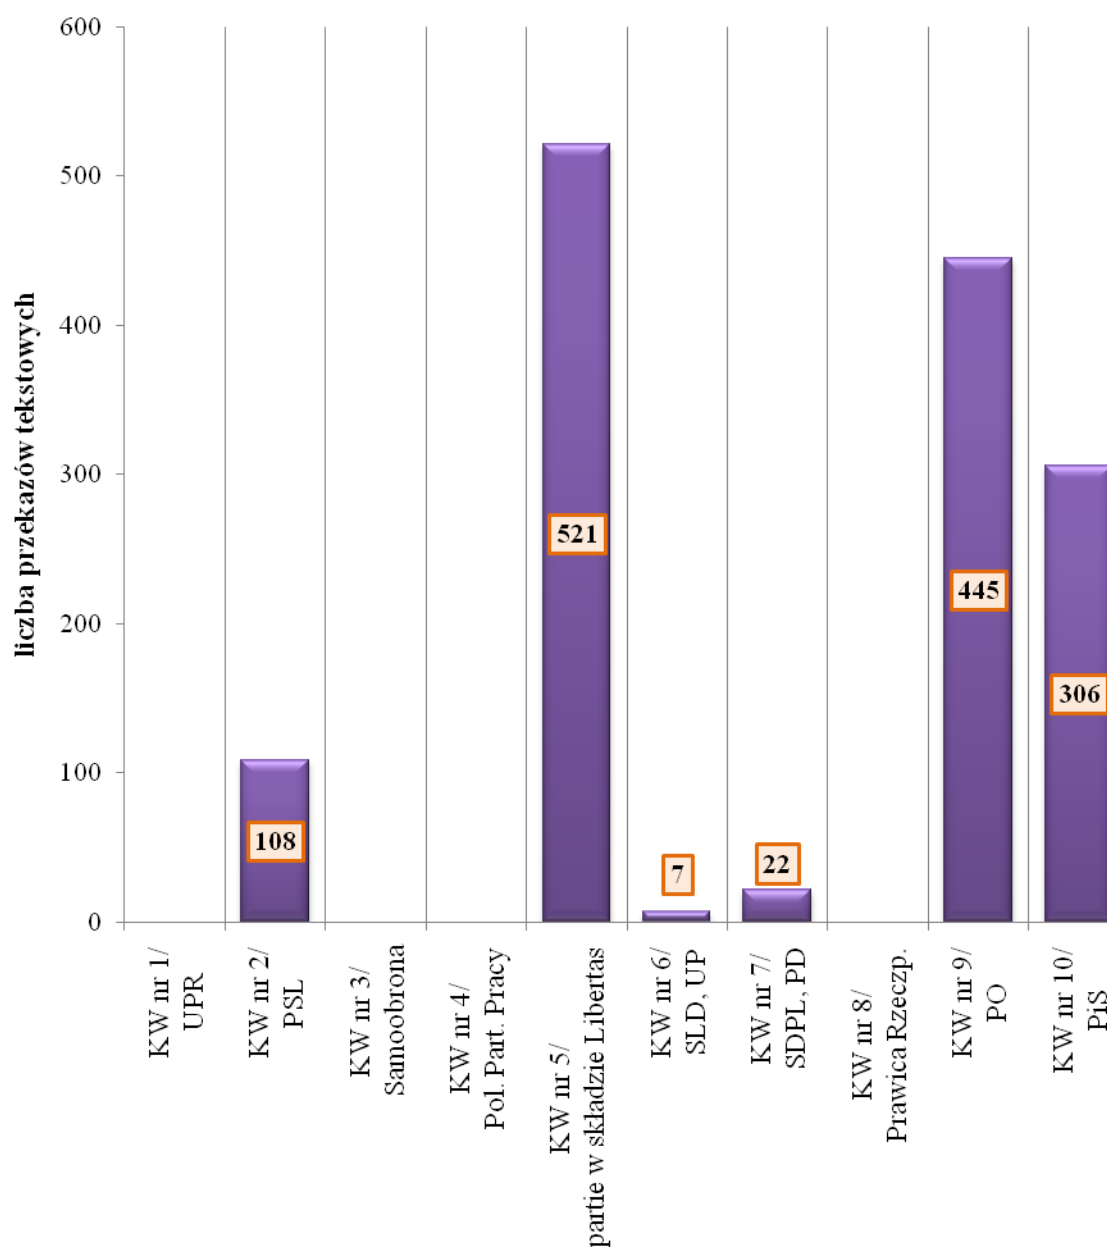

Informacja na temat obecności przedstawicieli komitetów wyborczych oraz kandydatów na posłów do Parlamentu Europejskiego w mediach publicznych, w okresie 1-5 czerwca 2009 r.

Czas wystąpień kandydatów, komitetów wyborczych oraz partii politycznych w programach TVP 1 i TVP 2 łącznie, w okresie 1-5 czerwca 2009 r.

**Czas wystąpień kandydatów, komitetów wyborczych oraz
partii politycznych w TVP INFO - części wspólnej programów
regionalnych TVPSA w okresie 1-5 czerwca 2009 r.**

Liczba przekazów tekstowych poświęconych poszczególnym komitetom wyborczym w programie TVP INFO - części wspólnej programów regionalnych TVPSA w okresie 1-5 czerwca 2009 r.

**Czas wystąpień kandydatów, komitetów wyborczych oraz
partii politycznych łącznie w 16 programach regionalnych
TVP SA w okresie 1-5 czerwca 2009 r.**

**Czas wystąpień kandydatów, komitetów wyborczych oraz
partii politycznych w programach Polskiego Radia SA
w okresie 1-5 czerwca 2009 r.**

**Czas wystąpień kandydatów, komitetów wyborczych oraz
partii politycznych łącznie w 17 w programach regionalnych
Polskiego Radia SA w okresie 1-5 czerwca 2009 r.**