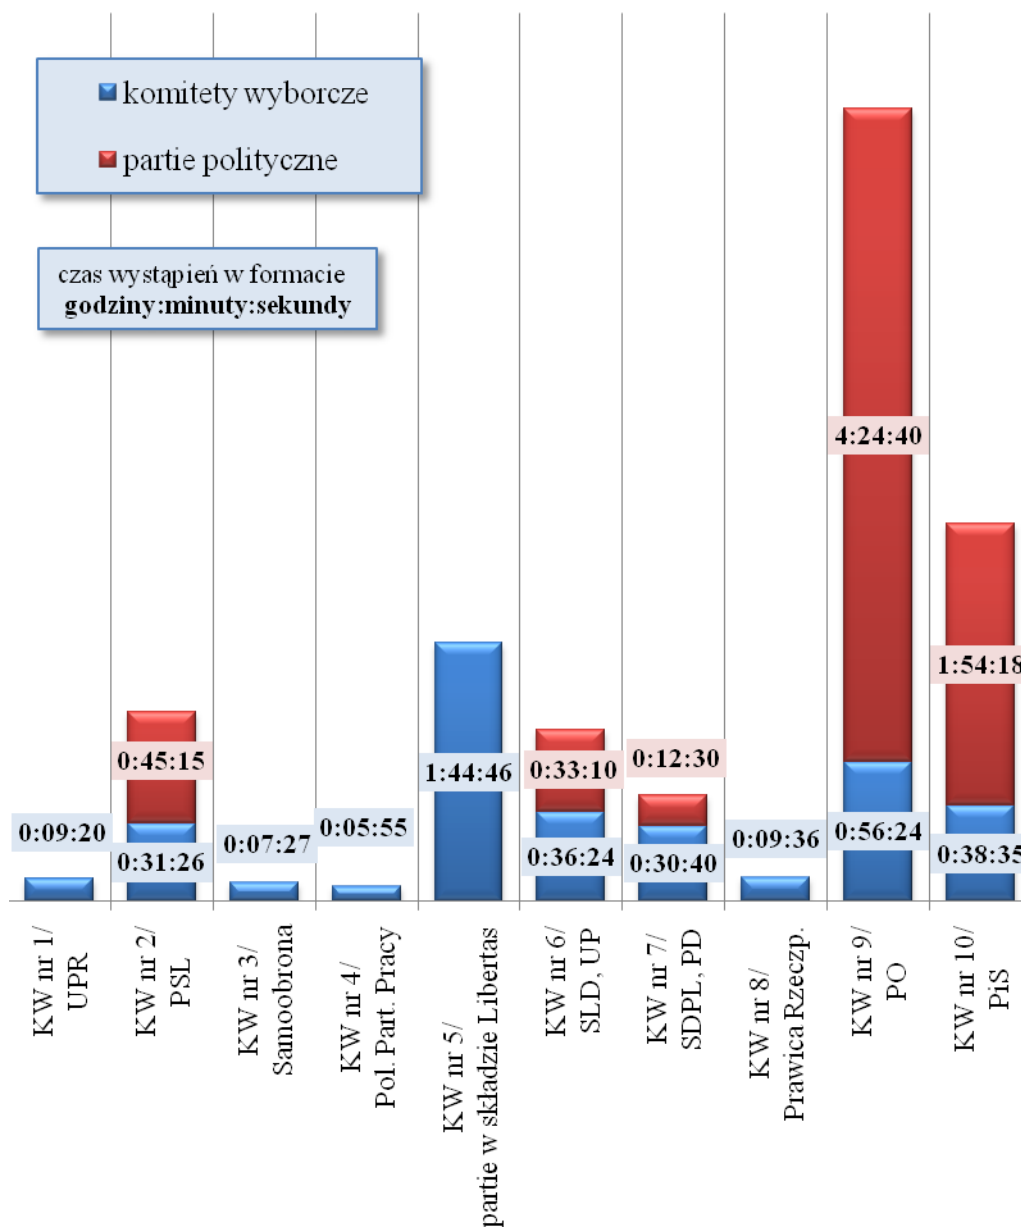

Informacja na temat obecności przedstawicieli komitetów wyborczych oraz kandydatów na posłów do Parlamentu Europejskiego w mediach publicznych, w okresie 1-5 czerwca 2009 r.

Czas wystąpień kandydatów, komitetów wyborczych oraz partii politycznych w programach TVP 1 i TVP 2 łącznie, w okresie 1-5 czerwca 2009 r.

**Czas wystąpień kandydatów, komitetów wyborczych oraz
partii politycznych w TVP INFO - części wspólnej programów
regionalnych TVPSA w okresie 1-5 czerwca 2009 r.**

Liczba przekazów tekstowych poświęconych poszczególnym komitetom wyborczym w programie TVP INFO - części wspólnej programów regionalnych TVPSA w okresie 1-5 czerwca 2009 r.

**Czas wystąpień kandydatów, komitetów wyborczych oraz
partii politycznych łącznie w 16 programach regionalnych
TVP SA w okresie 1-5 czerwca 2009 r.**

**Czas wystąpień kandydatów, komitetów wyborczych oraz
partii politycznych w programach Polskiego Radia SA
w okresie 1-5 czerwca 2009 r.**

**Czas wystąpień kandydatów, komitetów wyborczych oraz
partii politycznych łącznie w 17 w programach regionalnych
Polskiego Radia SA w okresie 1-5 czerwca 2009 r.**