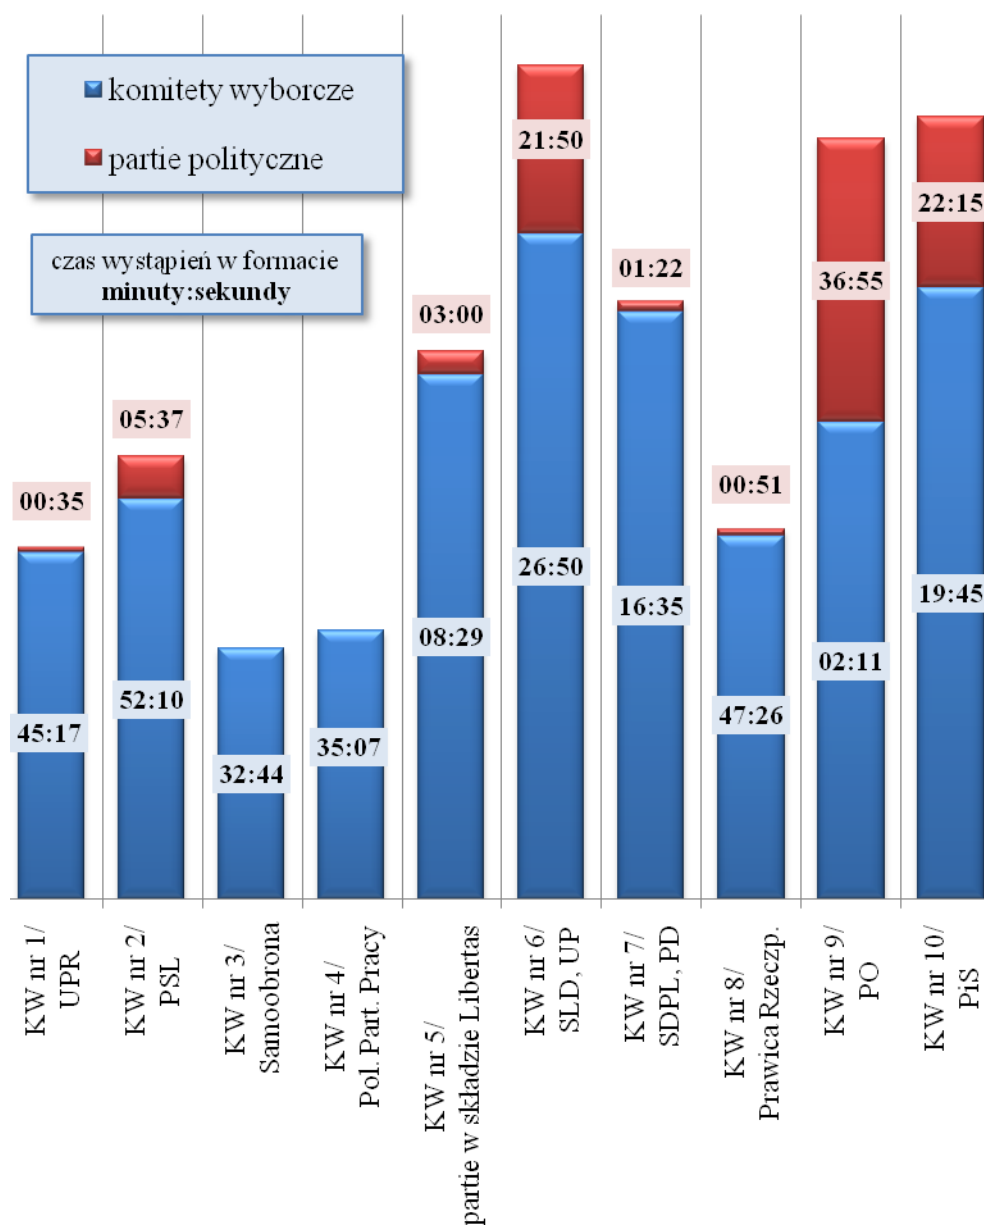

Informacja na temat obecności przedstawicieli komitetów wyborczych oraz kandydatów na posłów do Parlamentu Europejskiego w mediach publicznych, w okresie 1-5 czerwca 2009 r.

Czas wystąpień kandydatów, komitetów wyborczych oraz partii politycznych w programach TVP 1 i TVP 2 łącznie, w okresie 1-5 czerwca 2009 r.

**Czas wystąpień kandydatów, komitetów wyborczych oraz
partii politycznych w TVP INFO - części wspólnej programów
regionalnych TVPSA w okresie 1-5 czerwca 2009 r.**

Liczba przekazów tekstowych poświęconych poszczególnym komitetom wyborczym w programie TVP INFO - części wspólnej programów regionalnych TVPSA w okresie 1-5 czerwca 2009 r.

**Czas wystąpień kandydatów, komitetów wyborczych oraz
partii politycznych łącznie w 16 programach regionalnych
TVP SA w okresie 1-5 czerwca 2009 r.**

**Czas wystąpień kandydatów, komitetów wyborczych oraz
partii politycznych w programach Polskiego Radia SA
w okresie 1-5 czerwca 2009 r.**

**Czas wystąpień kandydatów, komitetów wyborczych oraz
partii politycznych łącznie w 17 w programach regionalnych
Polskiego Radia SA w okresie 1-5 czerwca 2009 r.**