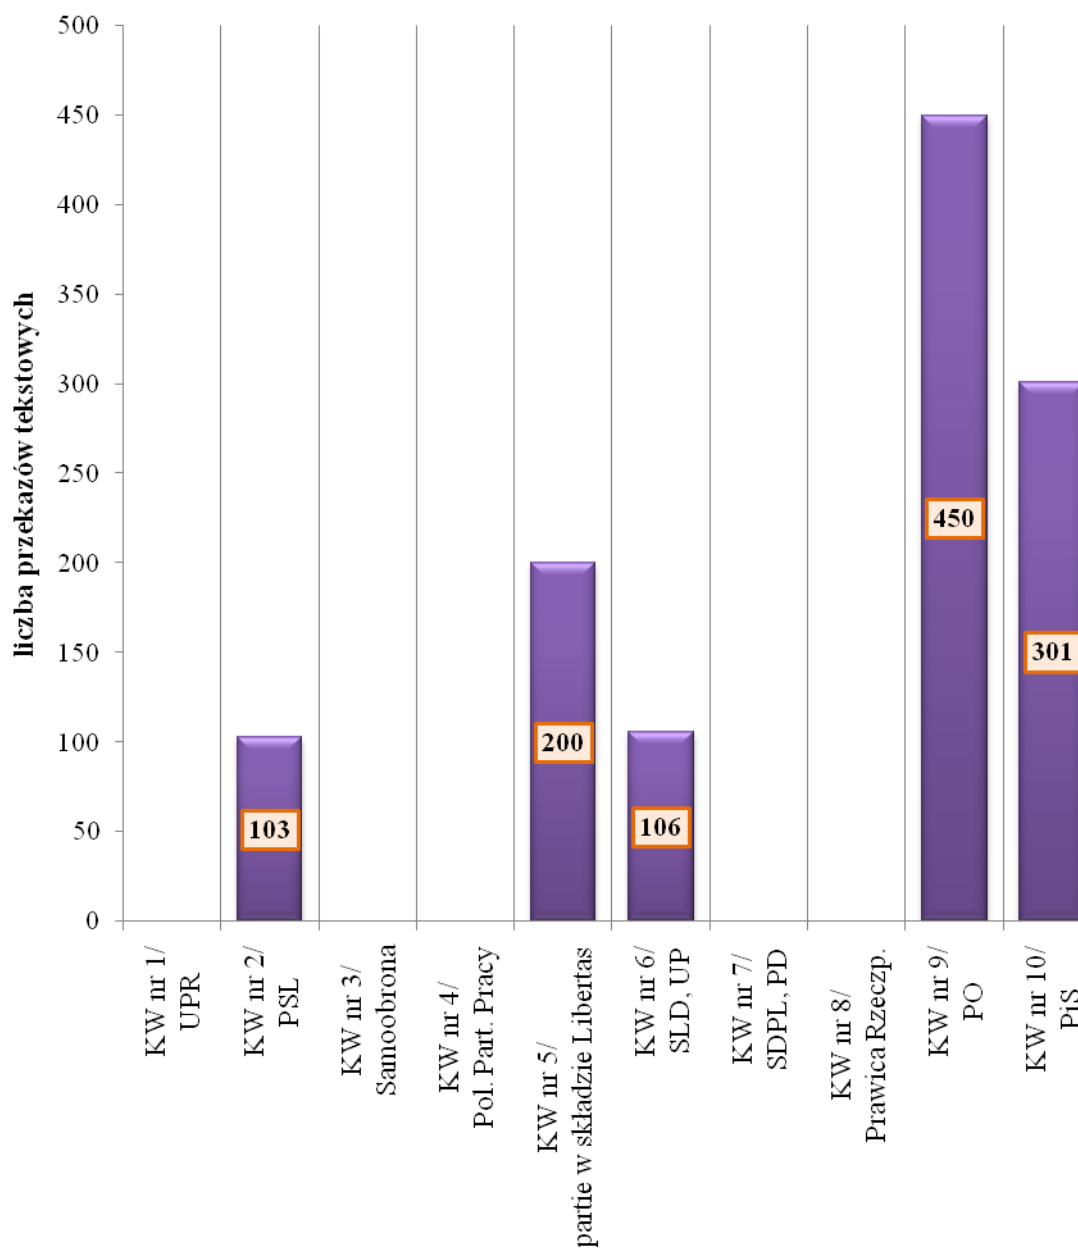

Informacja na temat obecności przedstawicieli komitetów wyborczych oraz kandydatów na posłów do Parlamentu Europejskiego w mediach publicznych, w okresie 25-31 maja 2009 r.

Czas wystąpień kandydatów, komitetów wyborczych oraz partii politycznych w programach TVP 1 i TVP 2 łącznie, w okresie 25-31 maja 2009 r.

**Czas wystąpień kandydatów, komitetów wyborczych oraz
partii politycznych w TVP INFO - części wspólnej programów
regionalnych TVPSA, w okresie 25-31 maja 2009 r.**

**Liczba przekazów tekstowych poświęconych poszczególnym
komitetom wyborczym w programie TVP INFO - części wspólnej
programów regionalnych TVPSA w okresie 25-31 maja 2009 r.**

Czas wystąpień kandydatów, komitetów wyborczych oraz partii politycznych łącznie w 16 programach regionalnych TVP SA, w okresie 25-31 maja 2009 r.

**Czas wystąpień kandydatów, komitetów wyborczych oraz
partii politycznych w programach Polskiego Radia SA,
w okresie 25-31 maja 2009 r.**

**Czas wystąpień kandydatów, komitetów wyborczych oraz
partii politycznych łącznie w 17 w programach regionalnych
Polskiego Radia SA, w okresie 25-31 maja 2009 r.**