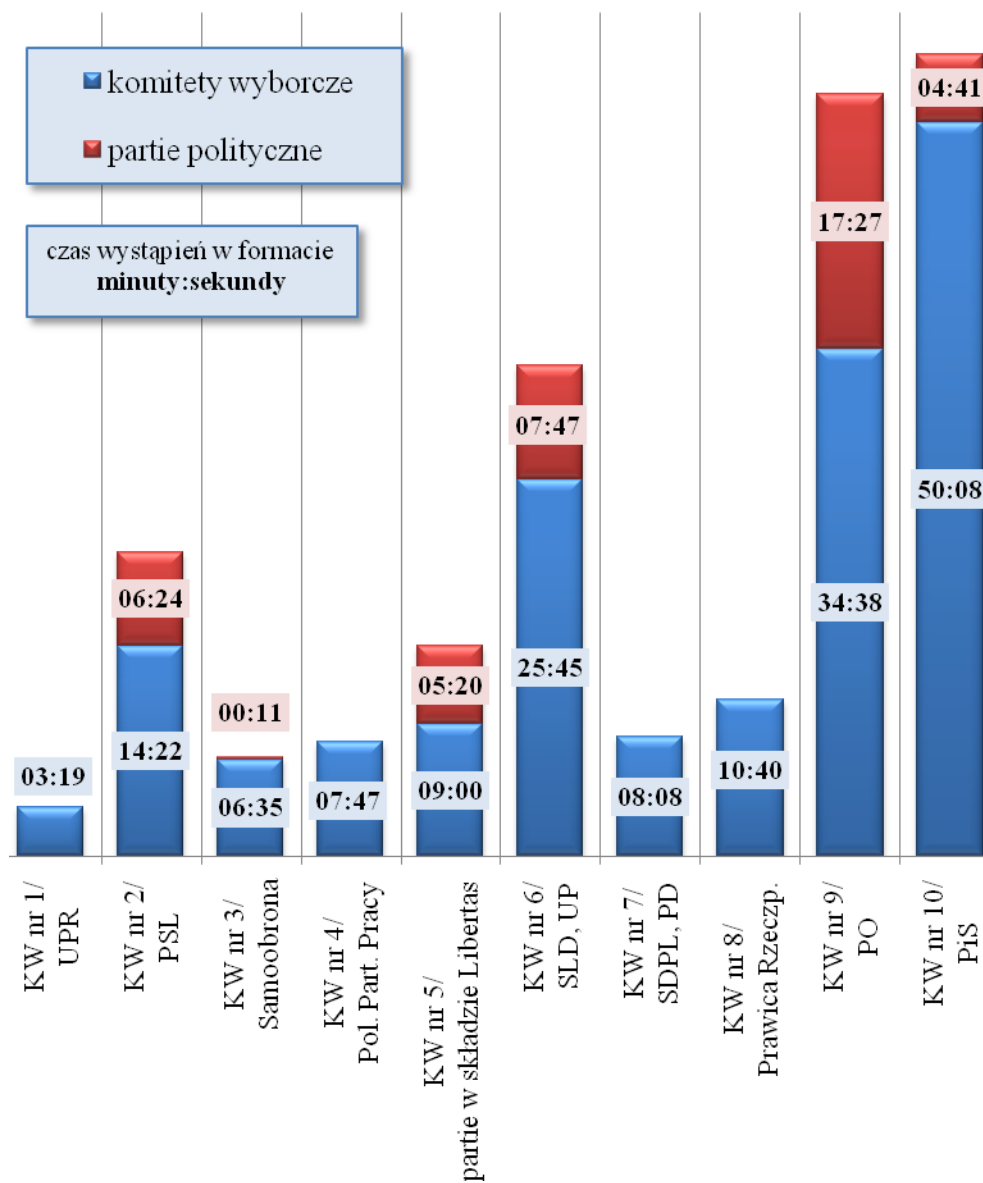

Informacja na temat obecności przedstawicieli komitetów wyborczych oraz kandydatów na posłów do Parlamentu Europejskiego w mediach publicznych, w okresie 25-31 maja 2009 r.

Czas wystąpień kandydatów, komitetów wyborczych oraz partii politycznych w programach TVP 1 i TVP 2 łącznie, w okresie 25-31 maja 2009 r.

**Czas wystąpień kandydatów, komitetów wyborczych oraz
partii politycznych w TVP INFO - części wspólnej programów
regionalnych TVPSA, w okresie 25-31 maja 2009 r.**

**Liczba przekazów tekstowych poświęconych poszczególnym
komitetom wyborczym w programie TVP INFO - części wspólnej
programów regionalnych TVPSA w okresie 25-31 maja 2009 r.**

Czas wystąpień kandydatów, komitetów wyborczych oraz partii politycznych łącznie w 16 programach regionalnych TVP SA, w okresie 25-31 maja 2009 r.

**Czas wystąpień kandydatów, komitetów wyborczych oraz
partii politycznych w programach Polskiego Radia SA,
w okresie 25-31 maja 2009 r.**

**Czas wystąpień kandydatów, komitetów wyborczych oraz
partii politycznych łącznie w 17 w programach regionalnych
Polskiego Radia SA, w okresie 25-31 maja 2009 r.**