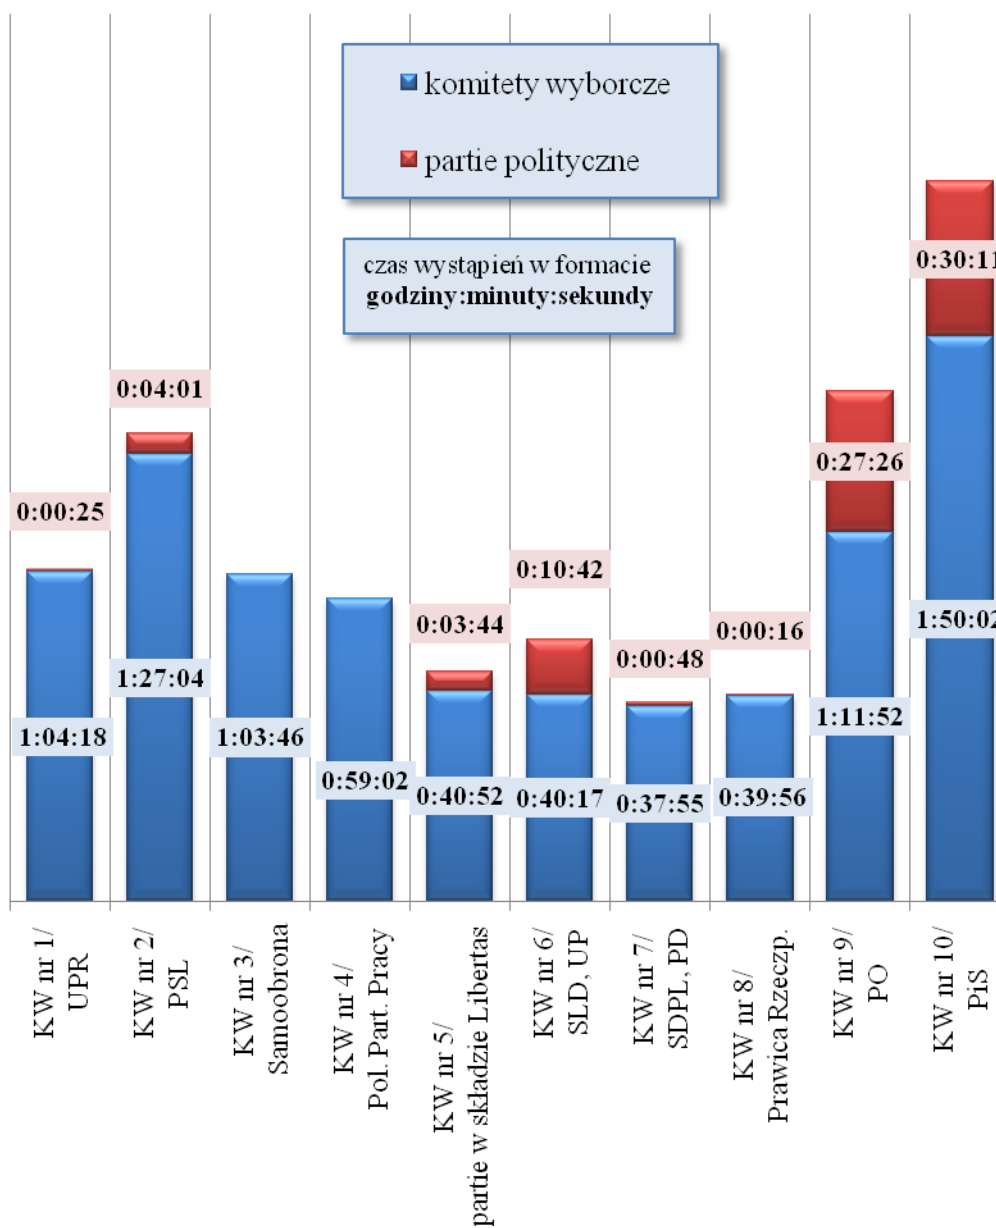

Informacja na temat obecności przedstawicieli komitetów wyborczych oraz kandydatów na posłów do Parlamentu Europejskiego w mediach publicznych, w okresie 25-31 maja 2009 r.

Czas wystąpień kandydatów, komitetów wyborczych oraz partii politycznych w programach TVP 1 i TVP 2 łącznie, w okresie 25-31 maja 2009 r.

**Czas wystąpień kandydatów, komitetów wyborczych oraz
partii politycznych w TVP INFO - części wspólnej programów
regionalnych TVPSA, w okresie 25-31 maja 2009 r.**

**Liczba przekazów tekstowych poświęconych poszczególnym
komitetom wyborczym w programie TVP INFO - części wspólnej
programów regionalnych TVPSA w okresie 25-31 maja 2009 r.**

Czas wystąpień kandydatów, komitetów wyborczych oraz partii politycznych łącznie w 16 programach regionalnych TVP SA, w okresie 25-31 maja 2009 r.

**Czas wystąpień kandydatów, komitetów wyborczych oraz
partii politycznych w programach Polskiego Radia SA,
w okresie 25-31 maja 2009 r.**

**Czas wystąpień kandydatów, komitetów wyborczych oraz
partii politycznych łącznie w 17 w programach regionalnych
Polskiego Radia SA, w okresie 25-31 maja 2009 r.**