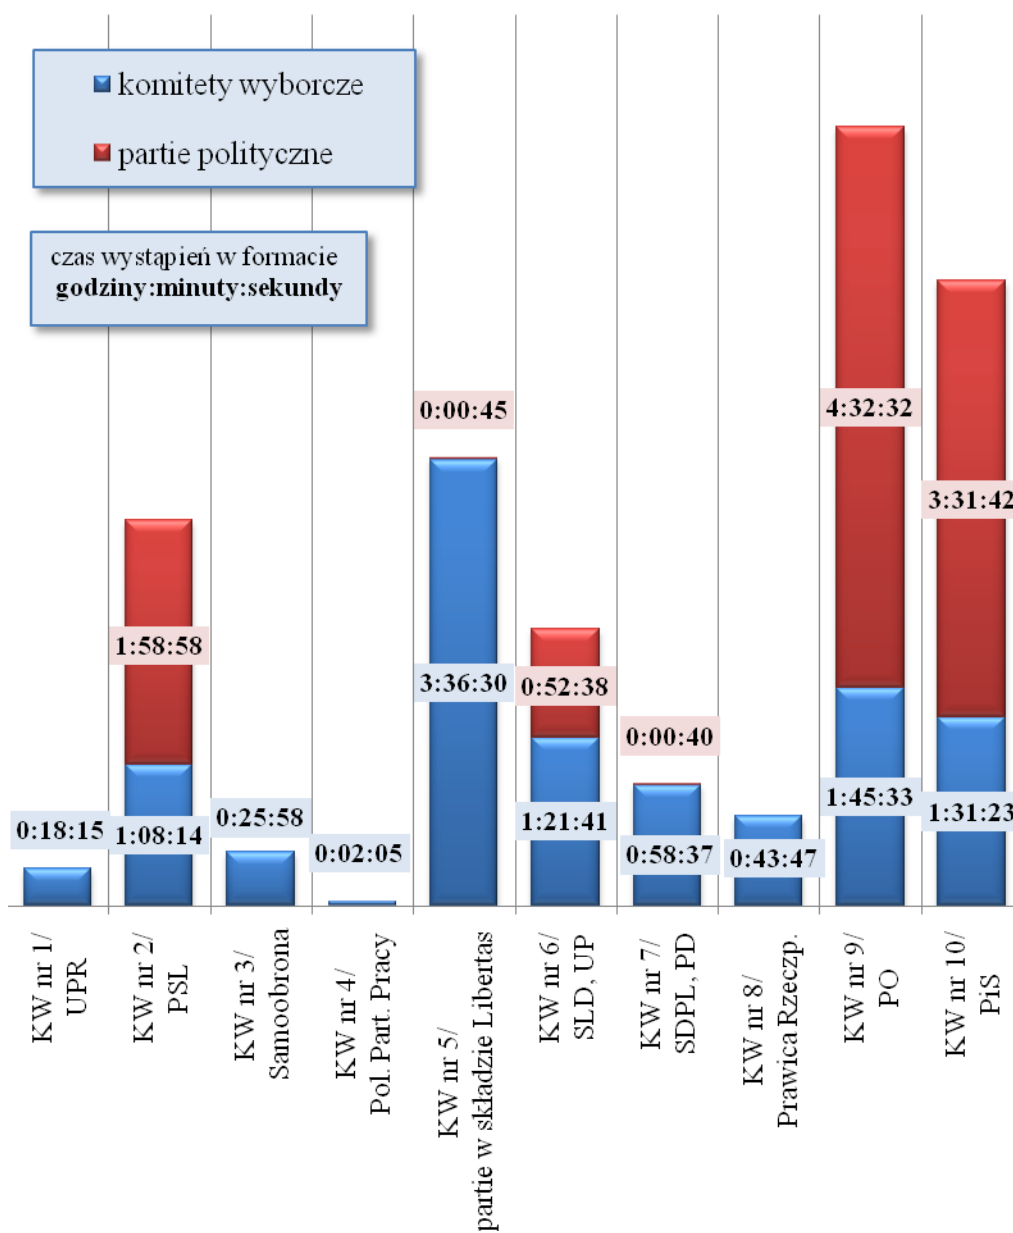

Informacja na temat obecności przedstawicieli komitetów wyborczych oraz kandydatów na posłów do Parlamentu Europejskiego w mediach publicznych, w okresie 25-31 maja 2009 r.

Czas wystąpień kandydatów, komitetów wyborczych oraz partii politycznych w programach TVP 1 i TVP 2 łącznie, w okresie 25-31 maja 2009 r.

**Czas wystąpień kandydatów, komitetów wyborczych oraz
partii politycznych w TVP INFO - części wspólnej programów
regionalnych TVPSA, w okresie 25-31 maja 2009 r.**

**Liczba przekazów tekstowych poświęconych poszczególnym
komitetom wyborczym w programie TVP INFO - części wspólnej
programów regionalnych TVPSA w okresie 25-31 maja 2009 r.**

Czas wystąpień kandydatów, komitetów wyborczych oraz partii politycznych łącznie w 16 programach regionalnych TVP SA, w okresie 25-31 maja 2009 r.

**Czas wystąpień kandydatów, komitetów wyborczych oraz
partii politycznych w programach Polskiego Radia SA,
w okresie 25-31 maja 2009 r.**

**Czas wystąpień kandydatów, komitetów wyborczych oraz
partii politycznych łącznie w 17 w programach regionalnych
Polskiego Radia SA, w okresie 25-31 maja 2009 r.**