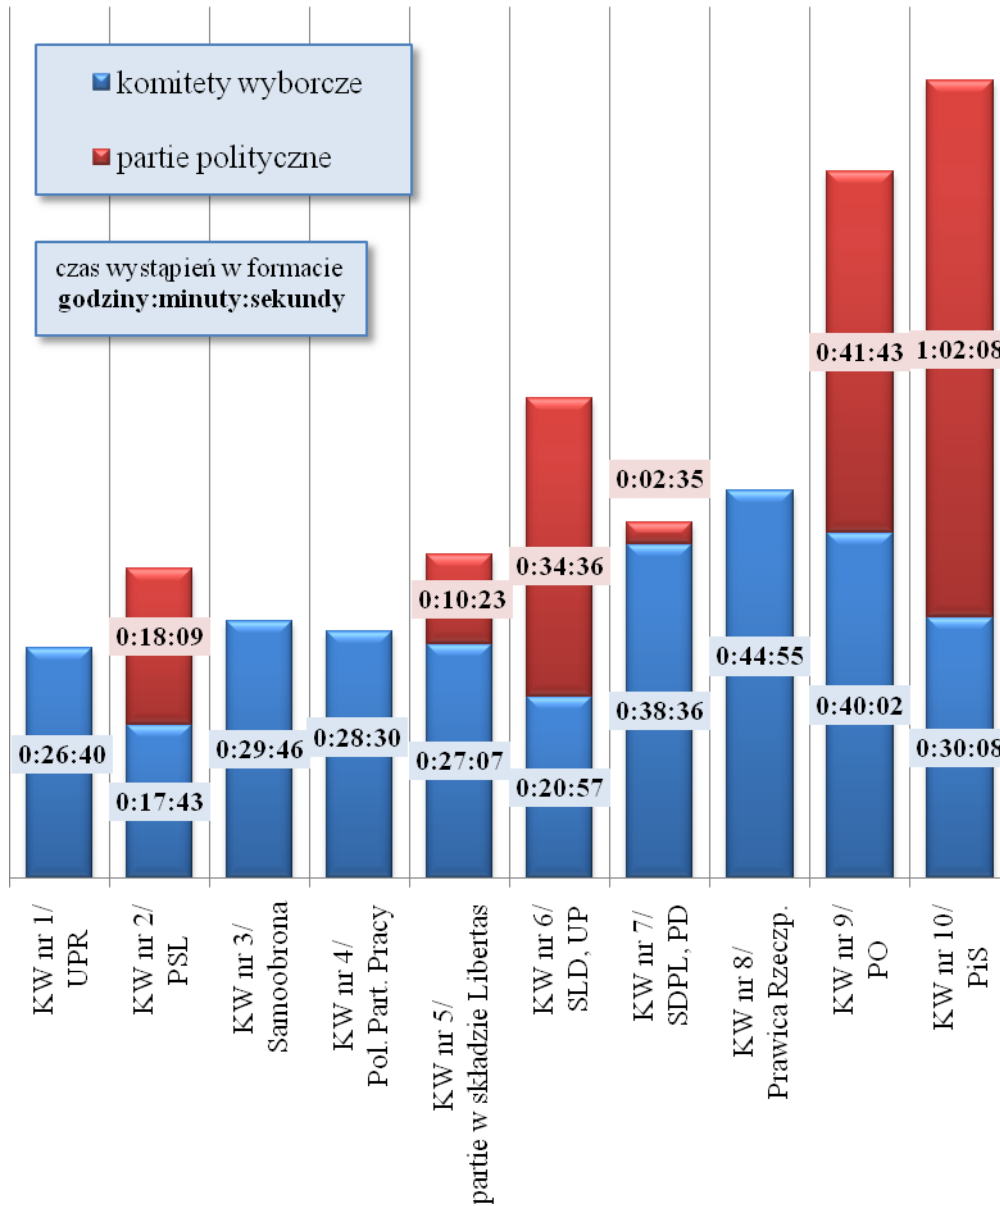

Informacja na temat obecności przedstawicieli komitetów wyborczych oraz kandydatów na posłów do Parlamentu Europejskiego w mediach publicznych, w okresie 25-31 maja 2009 r.

Czas wystąpień kandydatów, komitetów wyborczych oraz partii politycznych w programach TVP 1 i TVP 2 łącznie, w okresie 25-31 maja 2009 r.

**Czas wystąpień kandydatów, komitetów wyborczych oraz
partii politycznych w TVP INFO - części wspólnej programów
regionalnych TVPSA, w okresie 25-31 maja 2009 r.**

**Liczba przekazów tekstowych poświęconych poszczególnym
komitetom wyborczym w programie TVP INFO - części wspólnej
programów regionalnych TVPSA w okresie 25-31 maja 2009 r.**

Czas wystąpień kandydatów, komitetów wyborczych oraz partii politycznych łącznie w 16 programach regionalnych TVP SA, w okresie 25-31 maja 2009 r.

**Czas wystąpień kandydatów, komitetów wyborczych oraz
partii politycznych w programach Polskiego Radia SA,
w okresie 25-31 maja 2009 r.**

**Czas wystąpień kandydatów, komitetów wyborczych oraz
partii politycznych łącznie w 17 w programach regionalnych
Polskiego Radia SA, w okresie 25-31 maja 2009 r.**