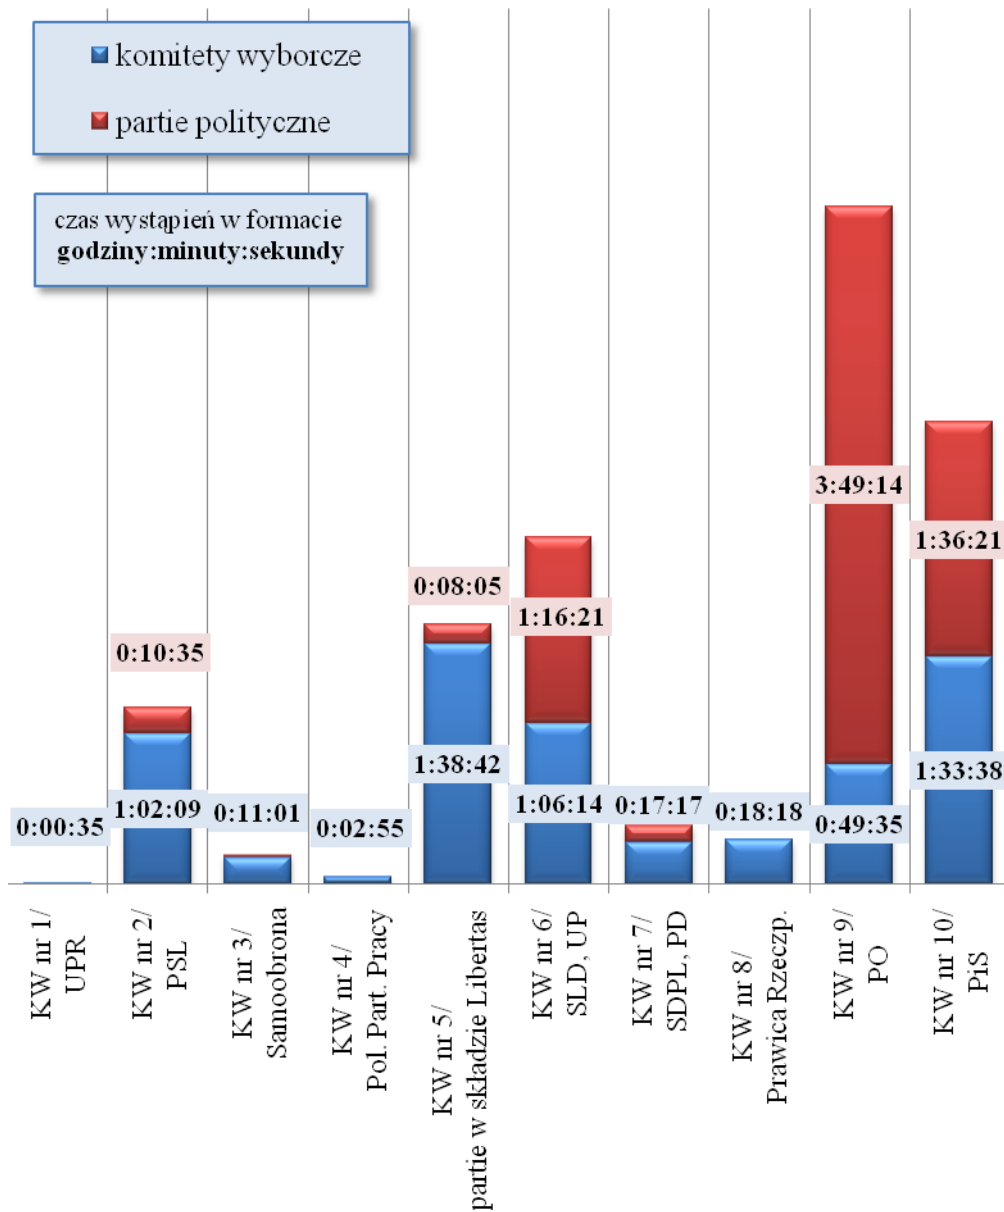

**Informacja na temat obecności przedstawicieli komitetów wyborczych oraz kandydatów na posłów do Parlamentu Europejskiego w mediach publicznych, w okresie 18-24 maja 2009 r.**

**Czas wystąpień kandydatów, komitetów wyborczych oraz partii politycznych w programach TVP 1 i TVP 2 łącznie, w okresie 18-24 maja 2009 r.**

**Czas wystąpień kandydatów, komitetów wyborczych oraz  
partii politycznych w TVP INFO - części wspólnej  
programów regionalnych TVP SA,  
w okresie 18-24 maja 2009 r.**

**Czas wystąpień kandydatów, komitetów wyborczych oraz partii politycznych w 16 programach regionalnych TVP SA łącznie, w okresie 18-24 maja 2009 r.**

**Czas wystąpień kandydatów, komitetów wyborczych oraz  
partii politycznych w programach Polskiego Radia SA,  
w okresie 18-24 maja 2009 r.**

**Czas wystąpień kandydatów, komitetów wyborczych oraz  
partii politycznych łącznie w 17 w programach regionalnych  
Polskiego Radia SA, w okresie 18-24 maja 2009 r.**