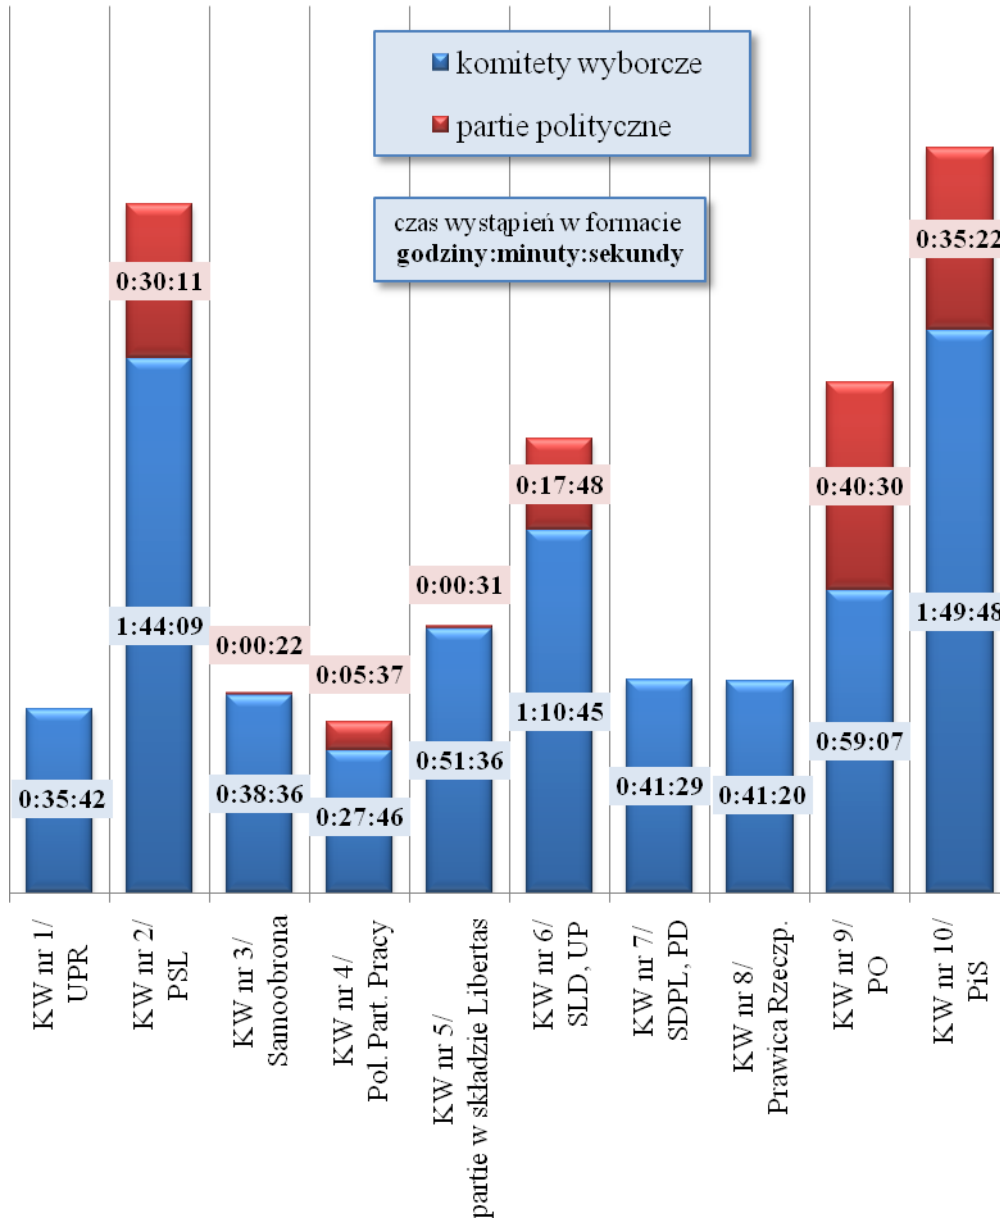

**Informacja na temat obecności przedstawicieli komitetów wyborczych oraz kandydatów na posłów do Parlamentu Europejskiego w mediach publicznych, w okresie 18-24 maja 2009 r.**

**Czas wystąpień kandydatów, komitetów wyborczych oraz partii politycznych w programach TVP 1 i TVP 2 łącznie, w okresie 18-24 maja 2009 r.**

**Czas wystąpień kandydatów, komitetów wyborczych oraz  
partii politycznych w TVP INFO - części wspólnej  
programów regionalnych TVP SA,  
w okresie 18-24 maja 2009 r.**

**Czas wystąpień kandydatów, komitetów wyborczych oraz partii politycznych w 16 programach regionalnych TVP SA łącznie, w okresie 18-24 maja 2009 r.**

**Czas wystąpień kandydatów, komitetów wyborczych oraz  
partii politycznych w programach Polskiego Radia SA,  
w okresie 18-24 maja 2009 r.**

**Czas wystąpień kandydatów, komitetów wyborczych oraz  
partii politycznych łącznie w 17 w programach regionalnych  
Polskiego Radia SA, w okresie 18-24 maja 2009 r.**