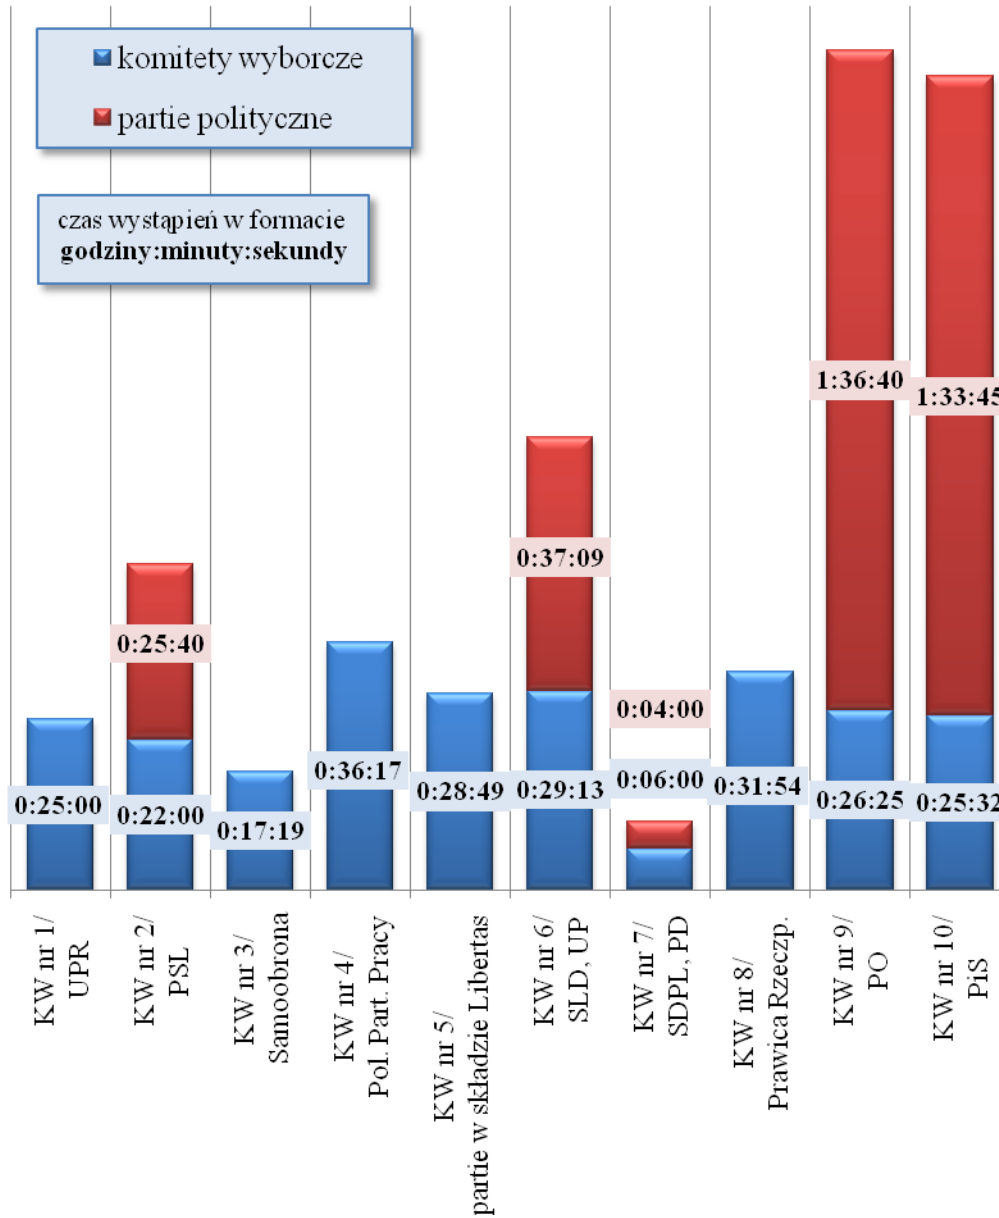

**Informacja na temat obecności przedstawicieli komitetów wyborczych oraz kandydatów na posłów do Parlamentu Europejskiego w mediach publicznych, w okresie 18-24 maja 2009 r.**

**Czas wystąpień kandydatów, komitetów wyborczych oraz partii politycznych w programach TVP 1 i TVP 2 łącznie, w okresie 18-24 maja 2009 r.**

**Czas wystąpień kandydatów, komitetów wyborczych oraz  
partii politycznych w TVP INFO - części wspólnej  
programów regionalnych TVP SA,  
w okresie 18-24 maja 2009 r.**

**Czas wystąpień kandydatów, komitetów wyborczych oraz partii politycznych w 16 programach regionalnych TVP SA łącznie, w okresie 18-24 maja 2009 r.**

**Czas wystąpień kandydatów, komitetów wyborczych oraz  
partii politycznych w programach Polskiego Radia SA,  
w okresie 18-24 maja 2009 r.**

**Czas wystąpień kandydatów, komitetów wyborczych oraz  
partii politycznych łącznie w 17 w programach regionalnych  
Polskiego Radia SA, w okresie 18-24 maja 2009 r.**