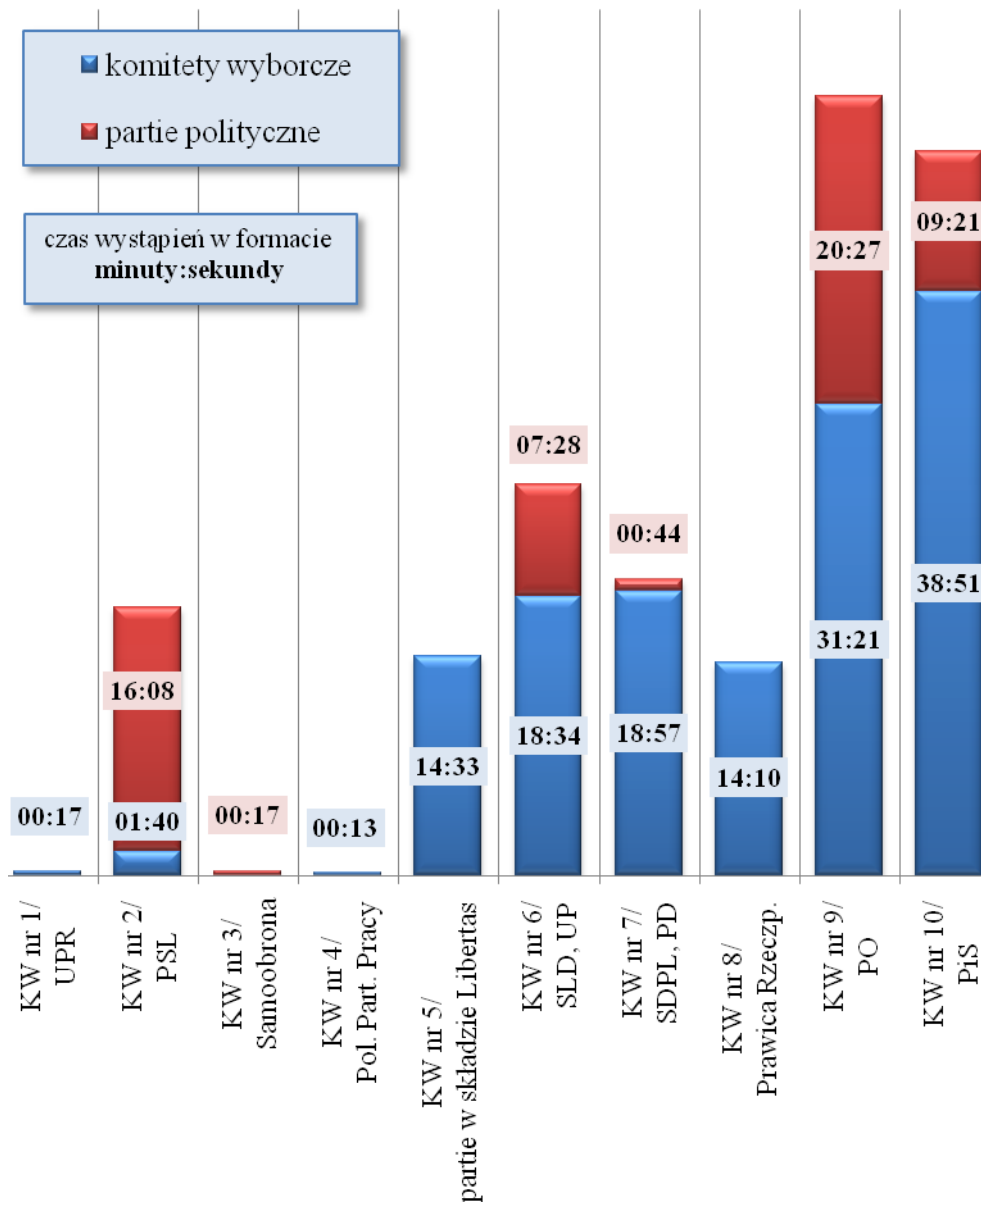

**Informacja na temat obecności przedstawicieli komitetów wyborczych oraz kandydatów na posłów do Parlamentu Europejskiego w mediach publicznych, w okresie 18-24 maja 2009 r.**

**Czas wystąpień kandydatów, komitetów wyborczych oraz partii politycznych w programach TVP 1 i TVP 2 łącznie, w okresie 18-24 maja 2009 r.**

**Czas wystąpień kandydatów, komitetów wyborczych oraz  
partii politycznych w TVP INFO - części wspólnej  
programów regionalnych TVP SA,  
w okresie 18-24 maja 2009 r.**

**Czas wystąpień kandydatów, komitetów wyborczych oraz partii politycznych w 16 programach regionalnych TVP SA łącznie, w okresie 18-24 maja 2009 r.**

**Czas wystąpień kandydatów, komitetów wyborczych oraz  
partii politycznych w programach Polskiego Radia SA,  
w okresie 18-24 maja 2009 r.**

**Czas wystąpień kandydatów, komitetów wyborczych oraz  
partii politycznych łącznie w 17 w programach regionalnych  
Polskiego Radia SA, w okresie 18-24 maja 2009 r.**