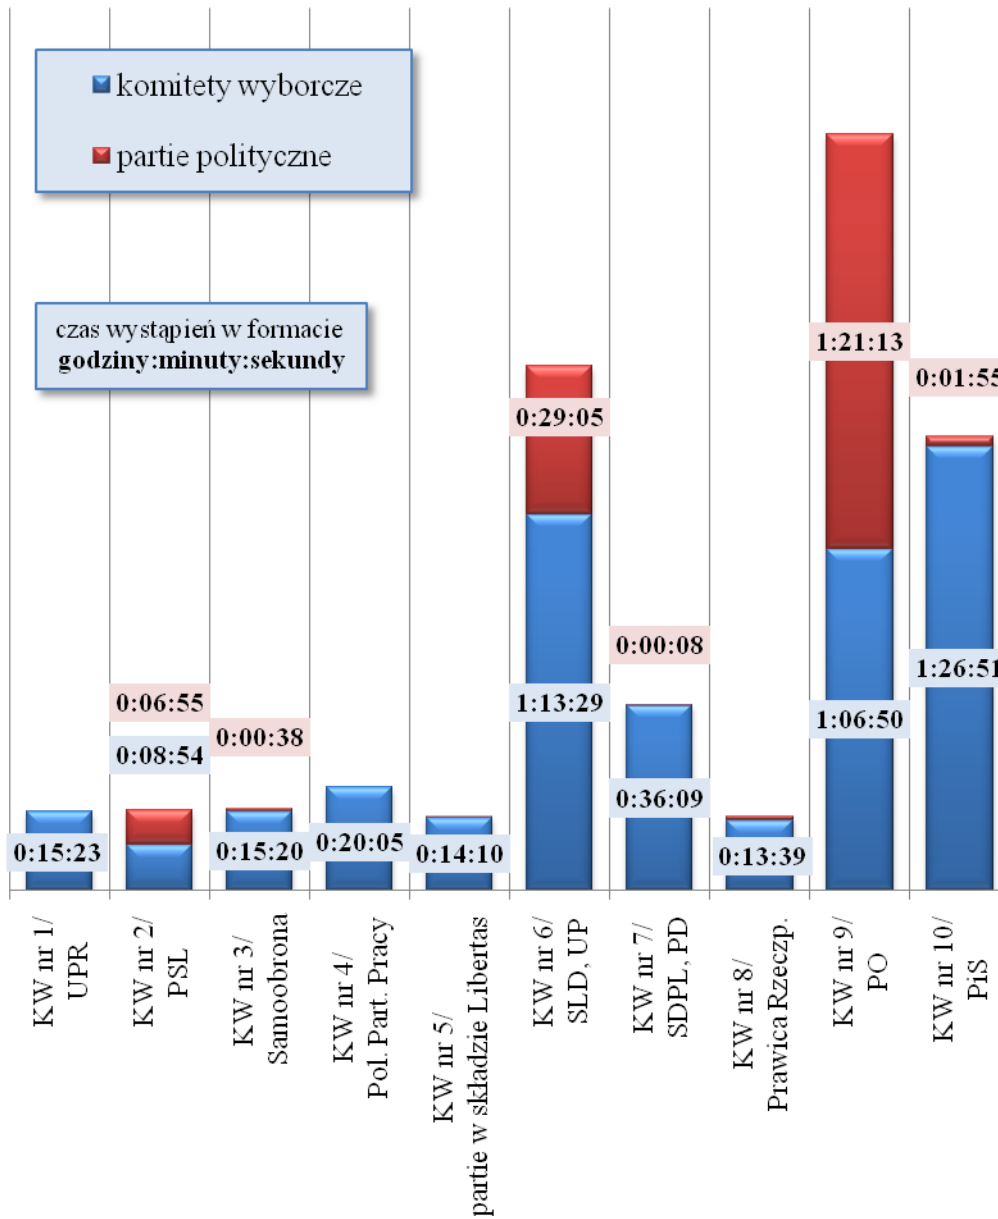

**Informacja na temat obecności przedstawicieli komitetów wyborczych oraz kandydatów na posłów do Parlamentu Europejskiego w mediach publicznych, w okresie 11-17 maja 2009 r.**

**Czas wystąpień kandydatów, komitetów wyborczych oraz partii politycznych w programach TVP 1 i TVP 2 łącznie, w okresie 11-17 maja 2009 r.**

**Czas wystąpień kandydatów, komitetów wyborczych oraz  
partii politycznych w TVP INFO - części wspólnej  
programów regionalnych TVP SA,  
w okresie 11-17 maja 2009 r.**

**Czas wystąpień kandydatów, komitetów wyborczych oraz  
partii politycznych łącznie w 16 programach regionalnych  
TVPSA, w okresie 11-17 maja 2009 r.**

**Czas wystąpień kandydatów, komitetów wyborczych oraz  
partii politycznych w programach Polskiego Radia SA,  
w okresie 11-17 maja 2009 r.**

**Czas wystąpień kandydatów, komitetów wyborczych oraz  
partii politycznych łącznie w 17 w programach regionalnych  
Polskiego Radia SA, w okresie 11-17 maja 2009 r.**