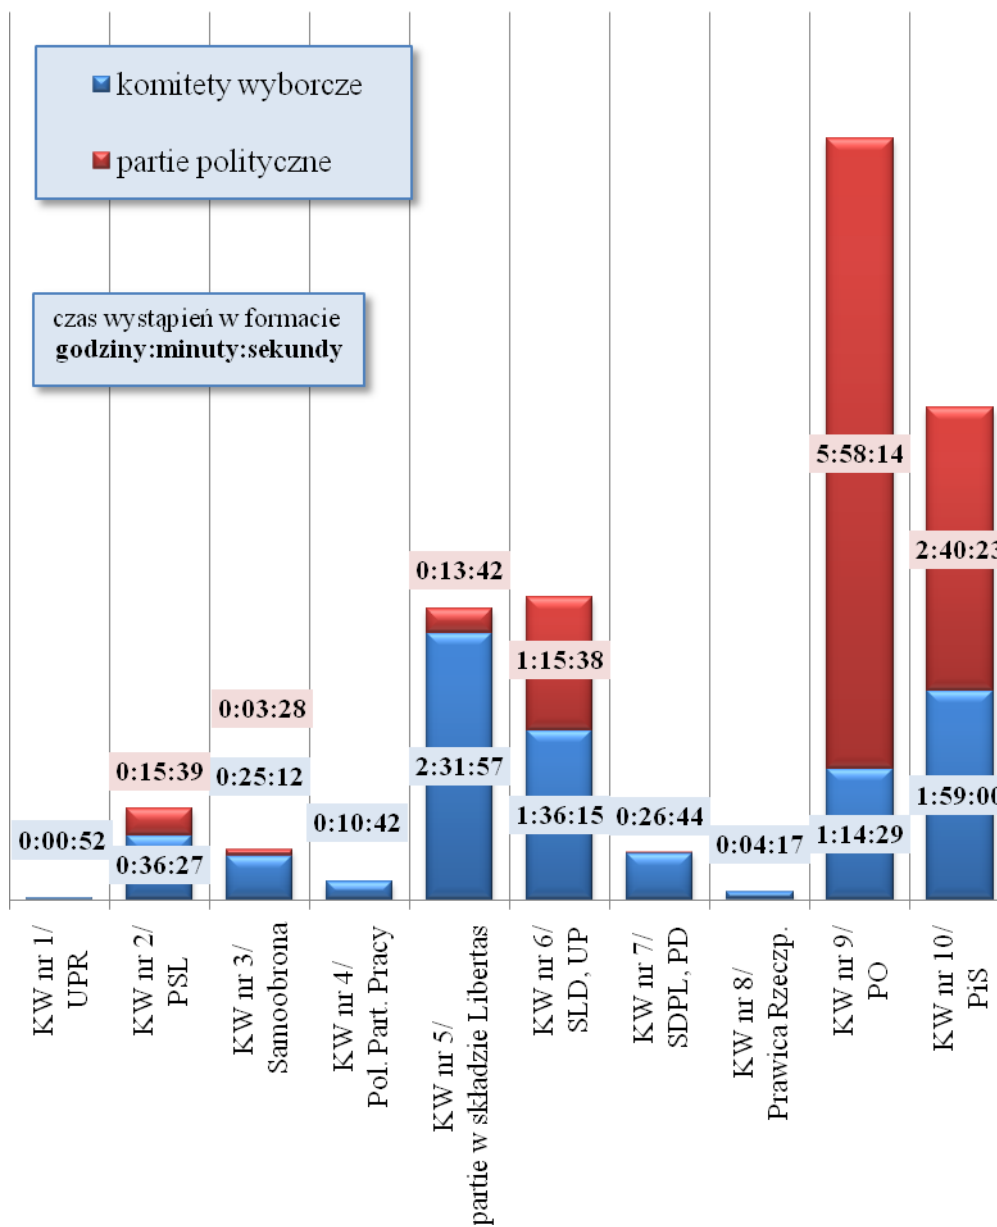

**Informacja na temat obecności przedstawicieli komitetów wyborczych oraz kandydatów na posłów do Parlamentu Europejskiego w mediach publicznych, w okresie 11-17 maja 2009 r.**

**Czas wystąpień kandydatów, komitetów wyborczych oraz partii politycznych w programach TVP 1 i TVP 2 łącznie, w okresie 11-17 maja 2009 r.**

**Czas wystąpień kandydatów, komitetów wyborczych oraz  
partii politycznych w TVP INFO - części wspólnej  
programów regionalnych TVP SA,  
w okresie 11-17 maja 2009 r.**

**Czas wystąpień kandydatów, komitetów wyborczych oraz  
partii politycznych łącznie w 16 programach regionalnych  
TVPSA, w okresie 11-17 maja 2009 r.**

**Czas wystąpień kandydatów, komitetów wyborczych oraz  
partii politycznych w programach Polskiego Radia SA,  
w okresie 11-17 maja 2009 r.**

**Czas wystąpień kandydatów, komitetów wyborczych oraz  
partii politycznych łącznie w 17 w programach regionalnych  
Polskiego Radia SA, w okresie 11-17 maja 2009 r.**