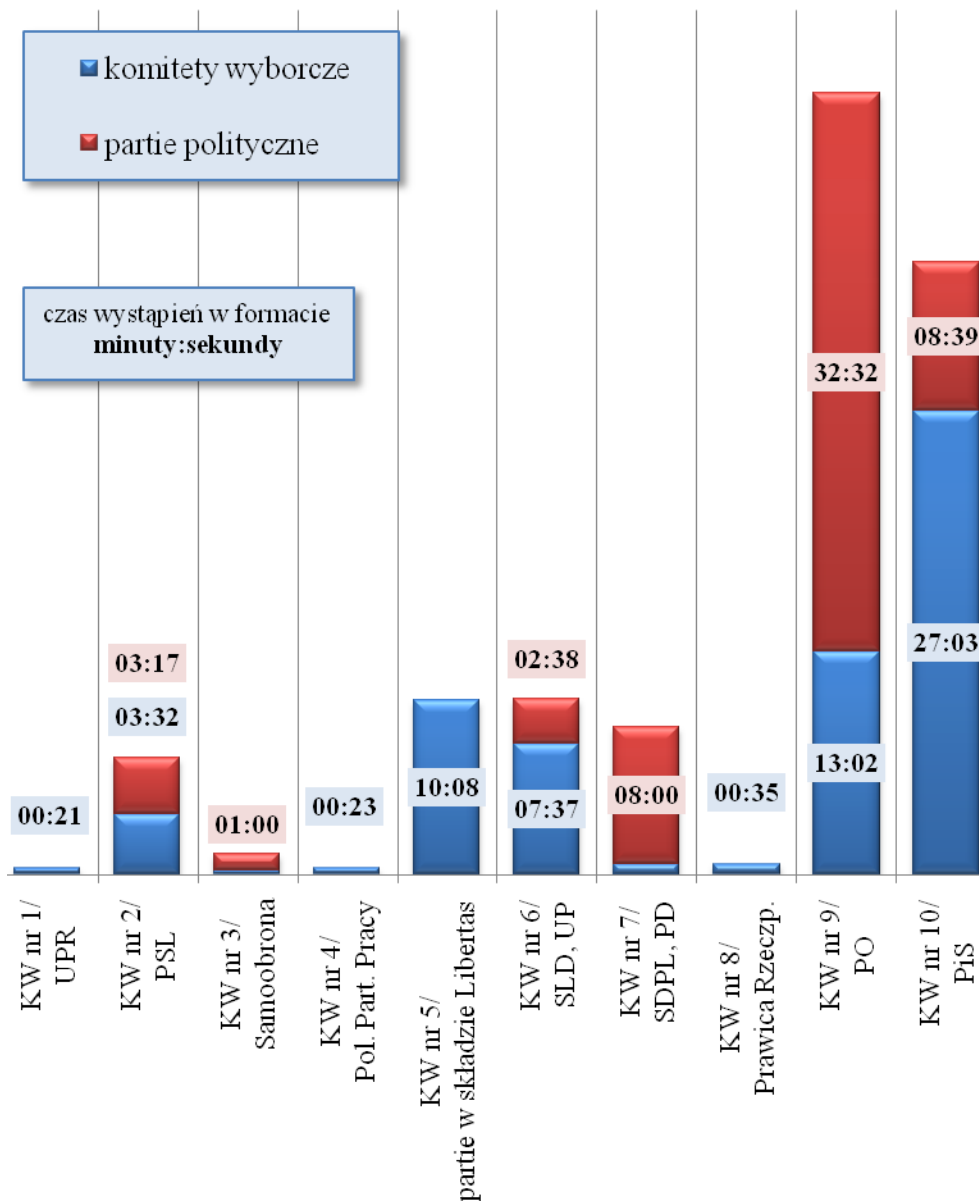

**Informacja na temat obecności przedstawicieli komitetów wyborczych oraz kandydatów na posłów do Parlamentu Europejskiego w mediach publicznych, w okresie 11-17 maja 2009 r.**

**Czas wystąpień kandydatów, komitetów wyborczych oraz partii politycznych w programach TVP 1 i TVP 2 łącznie, w okresie 11-17 maja 2009 r.**

**Czas wystąpień kandydatów, komitetów wyborczych oraz  
partii politycznych w TVP INFO - części wspólnej  
programów regionalnych TVP SA,  
w okresie 11-17 maja 2009 r.**

**Czas wystąpień kandydatów, komitetów wyborczych oraz  
partii politycznych łącznie w 16 programach regionalnych  
TVPSA, w okresie 11-17 maja 2009 r.**

**Czas wystąpień kandydatów, komitetów wyborczych oraz  
partii politycznych w programach Polskiego Radia SA,  
w okresie 11-17 maja 2009 r.**

**Czas wystąpień kandydatów, komitetów wyborczych oraz  
partii politycznych łącznie w 17 w programach regionalnych  
Polskiego Radia SA, w okresie 11-17 maja 2009 r.**