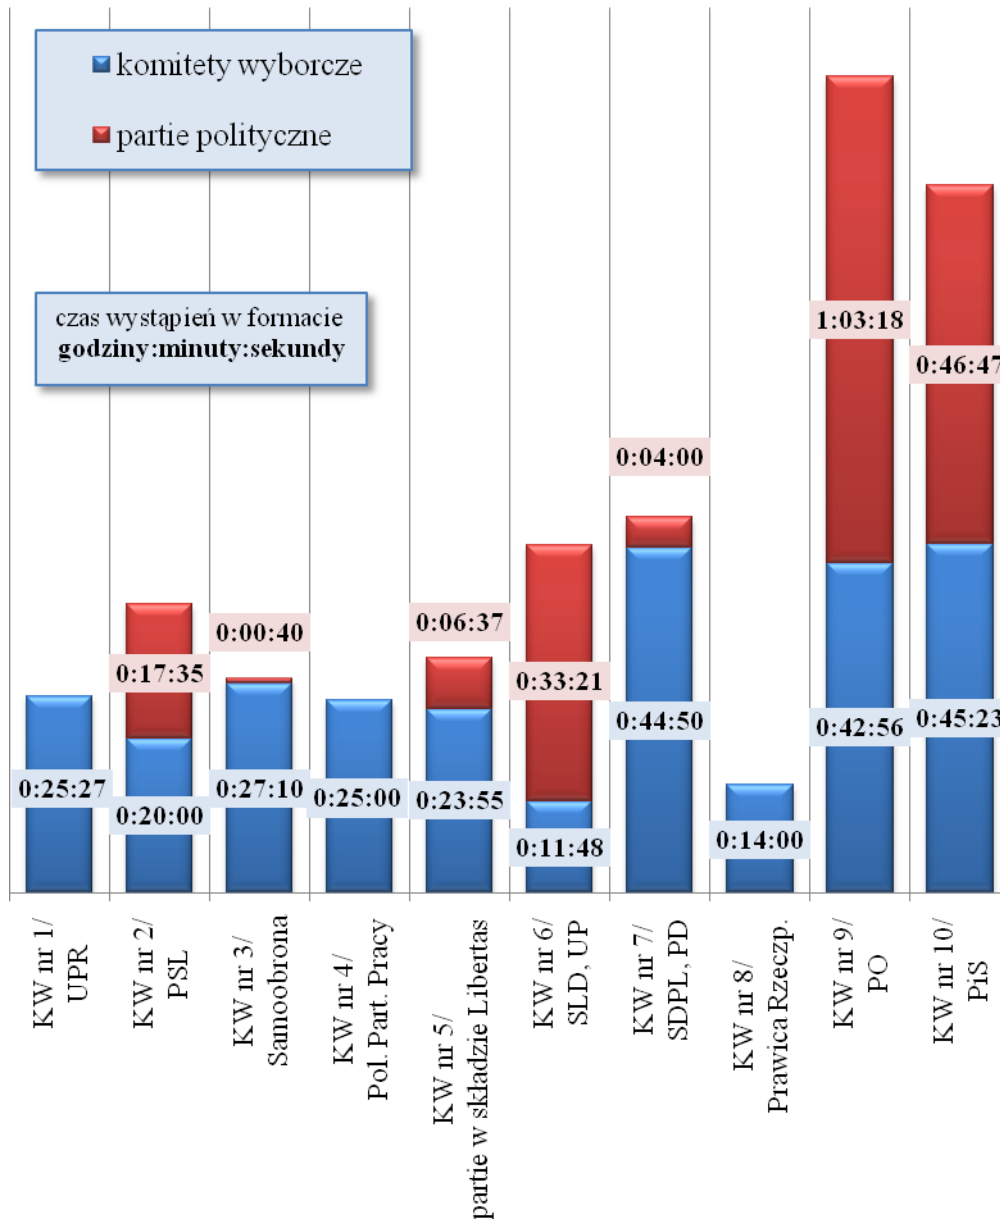

**Informacja na temat obecności przedstawicieli komitetów wyborczych oraz kandydatów na posłów do Parlamentu Europejskiego w mediach publicznych, w okresie 11-17 maja 2009 r.**

**Czas wystąpień kandydatów, komitetów wyborczych oraz partii politycznych w programach TVP 1 i TVP 2 łącznie, w okresie 11-17 maja 2009 r.**

**Czas wystąpień kandydatów, komitetów wyborczych oraz  
partii politycznych w TVP INFO - części wspólnej  
programów regionalnych TVP SA,  
w okresie 11-17 maja 2009 r.**

**Czas wystąpień kandydatów, komitetów wyborczych oraz  
partii politycznych łącznie w 16 programach regionalnych  
TVPSA, w okresie 11-17 maja 2009 r.**

**Czas wystąpień kandydatów, komitetów wyborczych oraz  
partii politycznych w programach Polskiego Radia SA,  
w okresie 11-17 maja 2009 r.**

**Czas wystąpień kandydatów, komitetów wyborczych oraz  
partii politycznych łącznie w 17 w programach regionalnych  
Polskiego Radia SA, w okresie 11-17 maja 2009 r.**