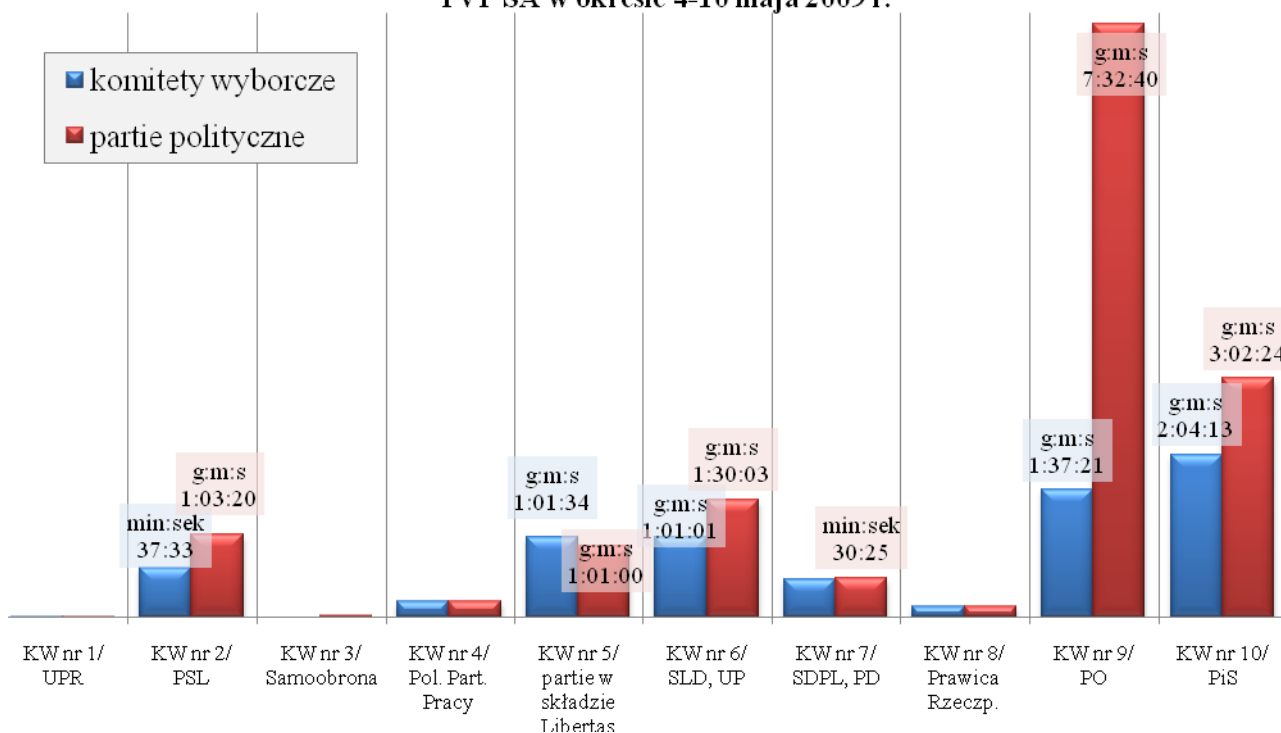

**Pomiar obecności wypowiedzi przedstawicieli komitetów wyborczych oraz kandydatów na posłów PE w programach ogólnokrajowych TVPSA w okresie 4-10 maja 2009 r.**

**Czas wystąpień kandydatów i komitetów wyborczych oraz partii politycznych łącznie w programach TVP 1 i TVP 2 w okresie 4-10 maja 2009 r.**

**Pomiar obecności wypowiedzi przedstawicieli komitetów wyborczych oraz kandydatów na posłów PE w TVP INFO - części wspólnej programów regionalnych TVPSA w okresie 4-10 maja 2009 r.**

**Czas wystąpień kandydatów i komitetów wyborczych oraz partii politycznych łącznie w programach TVP INFO - części wspólnej programów regionalnych TVP SA w okresie 4-10 maja 2009 r.**