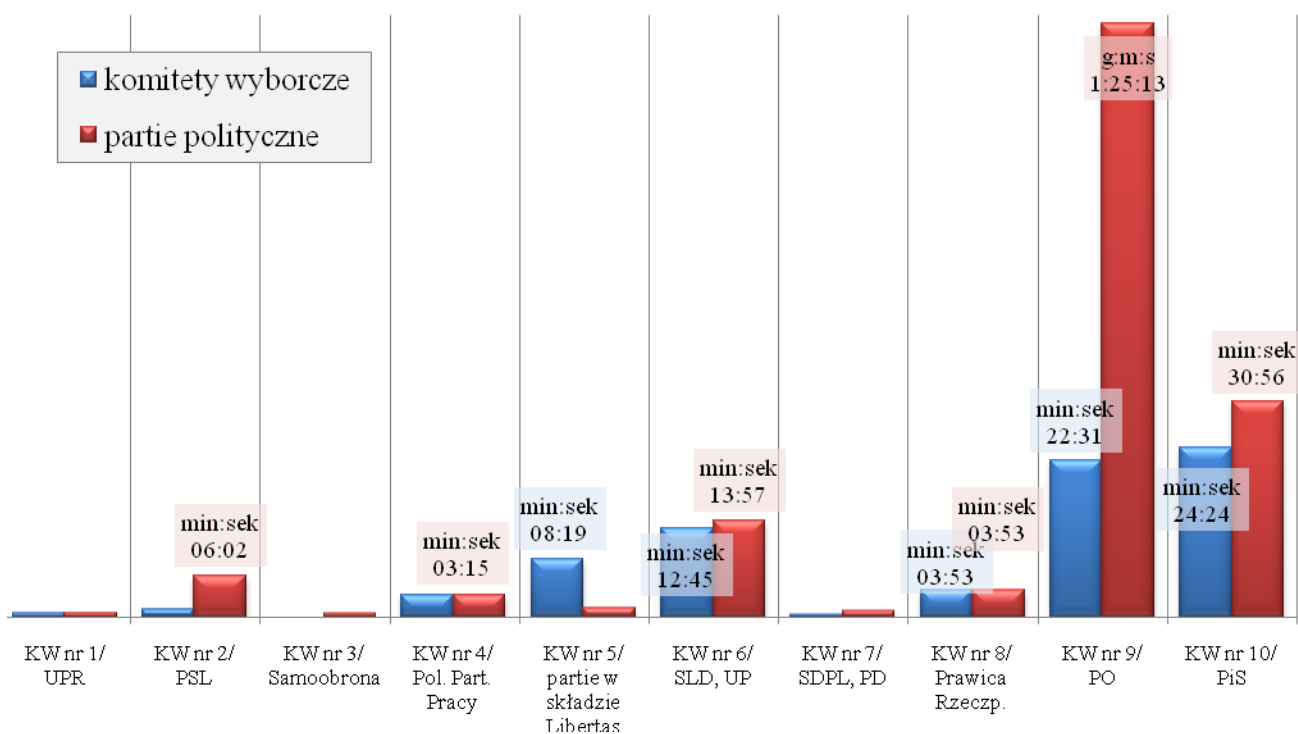

**Informacja na temat obecności przedstawicieli komitetów wyborczych oraz kandydatów na posłów do Parlamentu Europejskiego w mediach publicznych, w okresie 4-10 maja 2009 r.**  
(na podstawie danych uzyskanych od nadawców)

**Pomiar obecności wypowiedzi przedstawicieli komitetów wyborczych oraz kandydatów na posłów PE w programach ogólnokrajowych TVPSA w okresie 4-10 maja 2009 r.**

**Czas wystąpień kandydatów i komitetów wyborczych oraz partii politycznych łącznie w programach TVP 1 i TVP 2 w okresie 4-10 maja 2009 r.**

**Pomiar obecności wypowiedzi przedstawicieli komitetów wyborczych oraz kandydatów na posłów PE w TVP INFO - części wspólnej programów regionalnych TVPSA w okresie 4-10 maja 2009 r.**

**Czas wystąpień kandydatów i komitetów wyborczych oraz partii politycznych łącznie w programach TVP INFO - części wspólnej programów regionalnych TVP SA w okresie 4-10 maja 2009 r.**