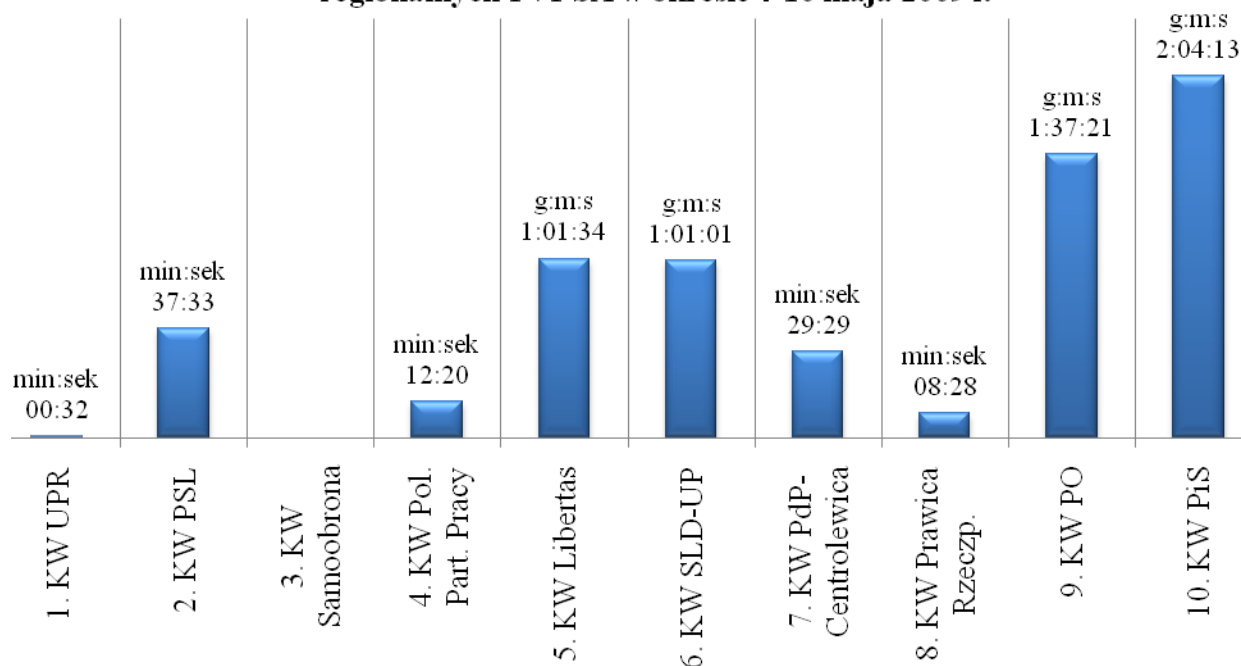

**Pomiar obecności wypowiedzi przedstawicieli komitetów wyborczych oraz kandydatów na posłów PE w programach ogólnokrajowych TVPSA w okresie 4-10 maja 2009 r.**

**Czas wystąpień kandydatów i komitetów wyborczych oraz partii politycznych łącznie w programach TVP 1 i TVP 2 w okresie 4-10 maja 2009 r.**

**Pomiar obecności wypowiedzi przedstawicieli komitetów wyborczych oraz kandydatów na posłów PE w TVP INFO - części wspólnej programów regionalnych TVPSA w okresie 4-10 maja 2009 r.**

**Czas wystąpień kandydatów i komitetów wyborczych oraz partii politycznych łącznie w programach TVP INFO - części wspólnej programów regionalnych TVP SA w okresie 4-10 maja 2009 r.**