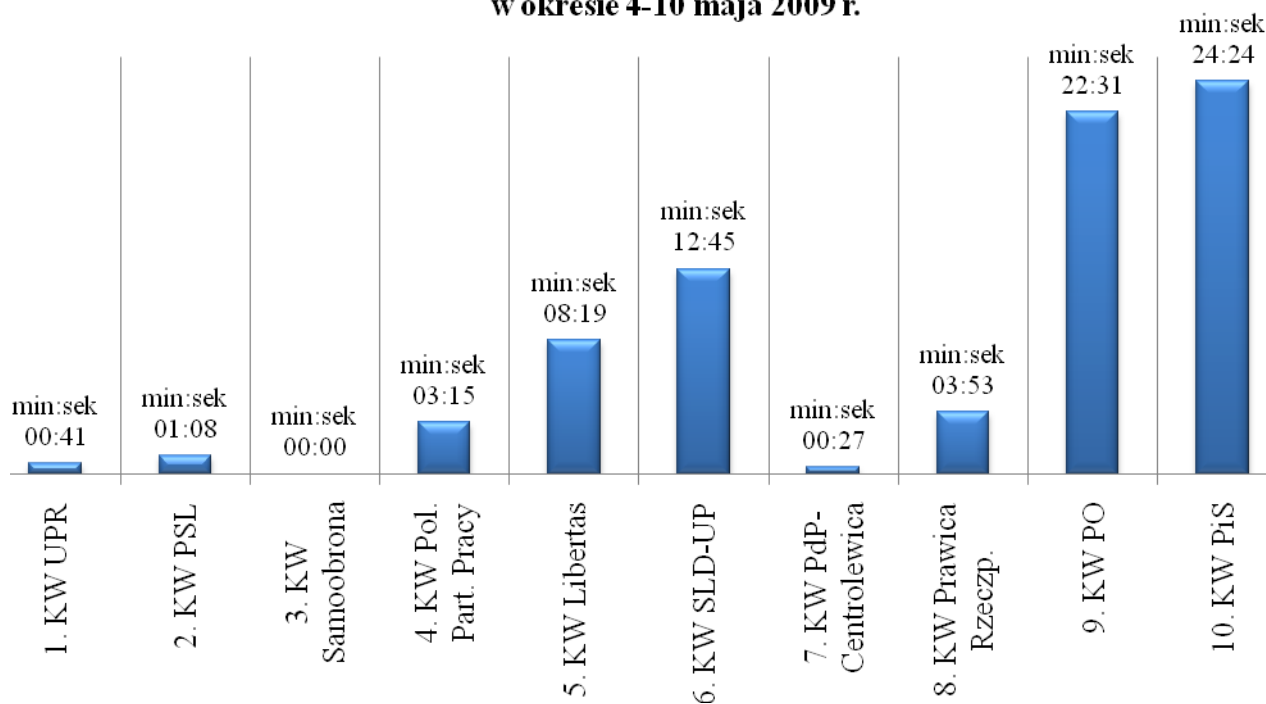

**Informacja na temat obecności przedstawicieli komitetów wyborczych oraz kandydatów na posłów do Parlamentu Europejskiego w mediach publicznych, w okresie 4-10 maja 2009 r.**  
(na podstawie danych uzyskanych od nadawców)

**Pomiar obecności wypowiedzi przedstawicieli komitetów wyborczych oraz kandydatów na posłów PE w programach ogólnokrajowych TVPSA w okresie 4-10 maja 2009 r.**

**Czas wystąpień kandydatów i komitetów wyborczych oraz partii politycznych łącznie w programach TVP 1 i TVP 2 w okresie 4-10 maja 2009 r.**

**Pomiar obecności wypowiedzi przedstawicieli komitetów wyborczych oraz kandydatów na posłów PE w TVP INFO - części wspólnej programów regionalnych TVPSA w okresie 4-10 maja 2009 r.**

**Czas wystąpień kandydatów i komitetów wyborczych oraz partii politycznych łącznie w programach TVP INFO - części wspólnej programów regionalnych TVP SA w okresie 4-10 maja 2009 r.**