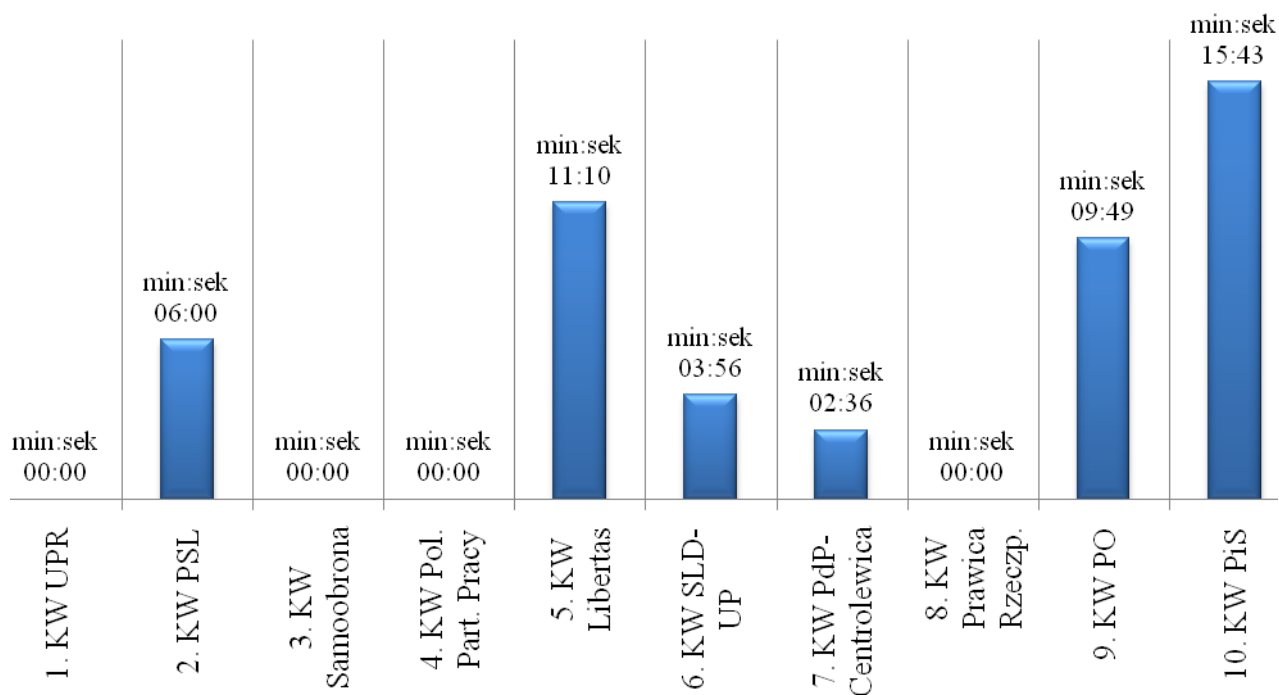

**Pomiar obecności wypowiedzi przedstawicieli komitetów wyborczych oraz kandydatów na posłów PE w programach ogólnokrajowych TVPSA w okresie 4-10 maja 2009 r.**

**Czas wystąpień kandydatów i komitetów wyborczych oraz partii politycznych łącznie w programach TVP 1 i TVP 2 w okresie 4-10 maja 2009 r.**

**Pomiar obecności wypowiedzi przedstawicieli komitetów wyborczych oraz kandydatów na posłów PE w TVP INFO - części wspólnej programów regionalnych TVPSA w okresie 4-10 maja 2009 r.**

**Czas wystąpień kandydatów i komitetów wyborczych oraz partii politycznych łącznie w programach TVP INFO - części wspólnej programów regionalnych TVP SA w okresie 4-10 maja 2009 r.**

**Pomiar obecności wypowiedzi przedstawicieli komitetów wyborczych oraz kandydatów na posłów PE w programach Polskiego Radia SA w okresie 4-10 maja 2009 r. \***

\* Bez czasu wystąpień przedstawicieli partii politycznych oraz przedstawicieli władz państwowych